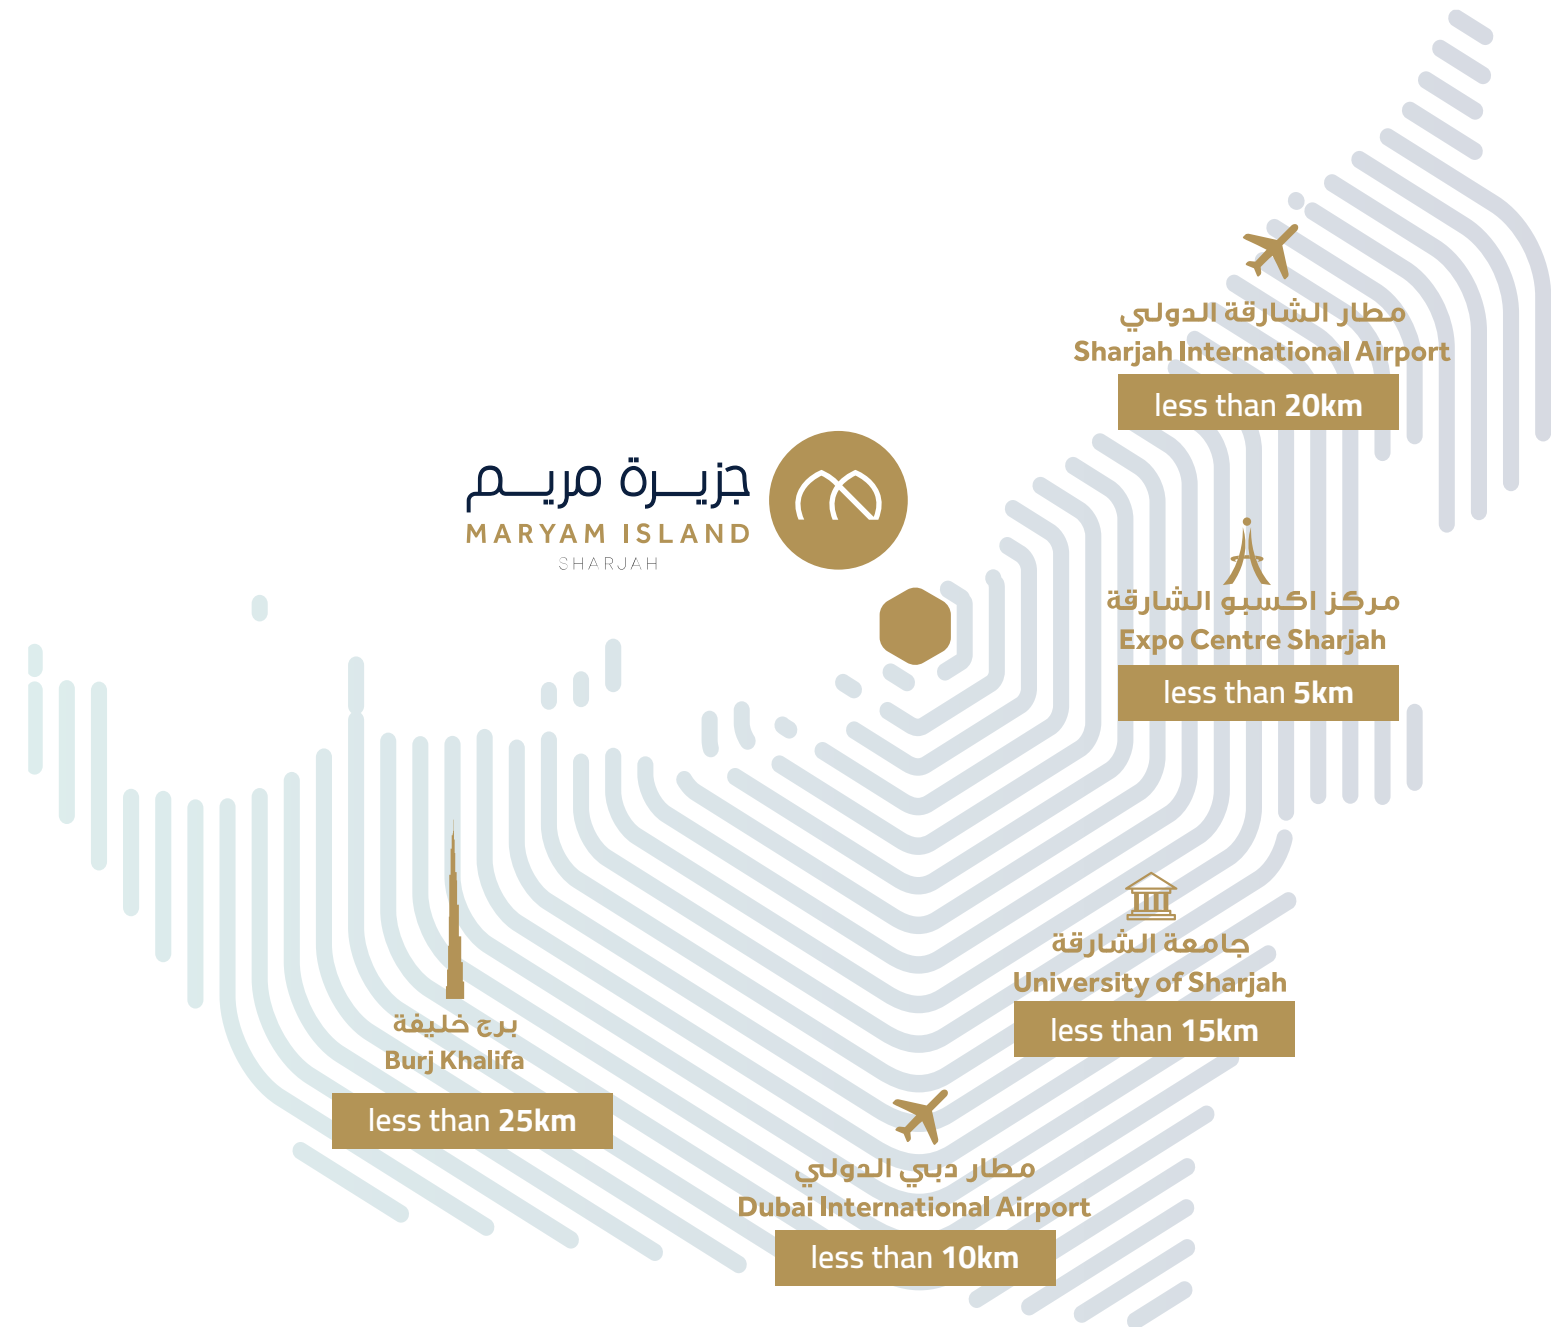

17

مشاريع متعددة الاستخدامات
Mixed-use Projects

جزيرة مريم

MARYAM ISLAND

SHARJAH

جزيرة مريم
MARYAM ISLAND
SHARJAH

About the Master Development

With an exceptional beachfront destination located in Sharjah, Maryam Island is the latest addition to Sharjah's burgeoning tourism sector offering mind-blowing parks, waterfront restaurants, retail outlets, hotels, a 900 meters of breathtaking promenade, swimming pools for kids and adults and much more.

نبذة عن المشروع

وبفضل وجهة شاطئية استثنائية في الشارقة، تُعدّ جزيرة مريم إضافة جديدة إلى قطاع السياحة المزدهر في الشارقة حيث تقدم حدائق خلابة ومطاعم تقع على الواجهة البحرية ومحلات التسوق وفنادق وكورنيش بحري بطول 900 متراً ومساح للأطفال والكبار وغيرها الكثير.

Site Location

Located in Sharjah, Maryam Island is a waterfront haven providing easy access to the whole Emirate of Sharjah as well as the neighboring Emirates.

نبذة عن المشروع

وبموقعها المتميز في الشارقة، تُعدّ جزيرة مريم وجهة شاطئية توفر سهولة الوصول إلى مختلف الأماكن في إمارة الشارقة وإلى الإمارات المجاورة.

Providing the best in hospitality, Maryam Island is the ultimate leisure and lifestyle destination with a plethora of exquisite waterfront restaurants and appealing amenities.

إضافة سياحية

تقدم جزيرة مريم أفضل ما هنالك في مجال الضيافة وهي الوجهة الترفيهية الأمثل بفضل مطاعمها الشاطئية المميزة ومرافقها الجذابة.