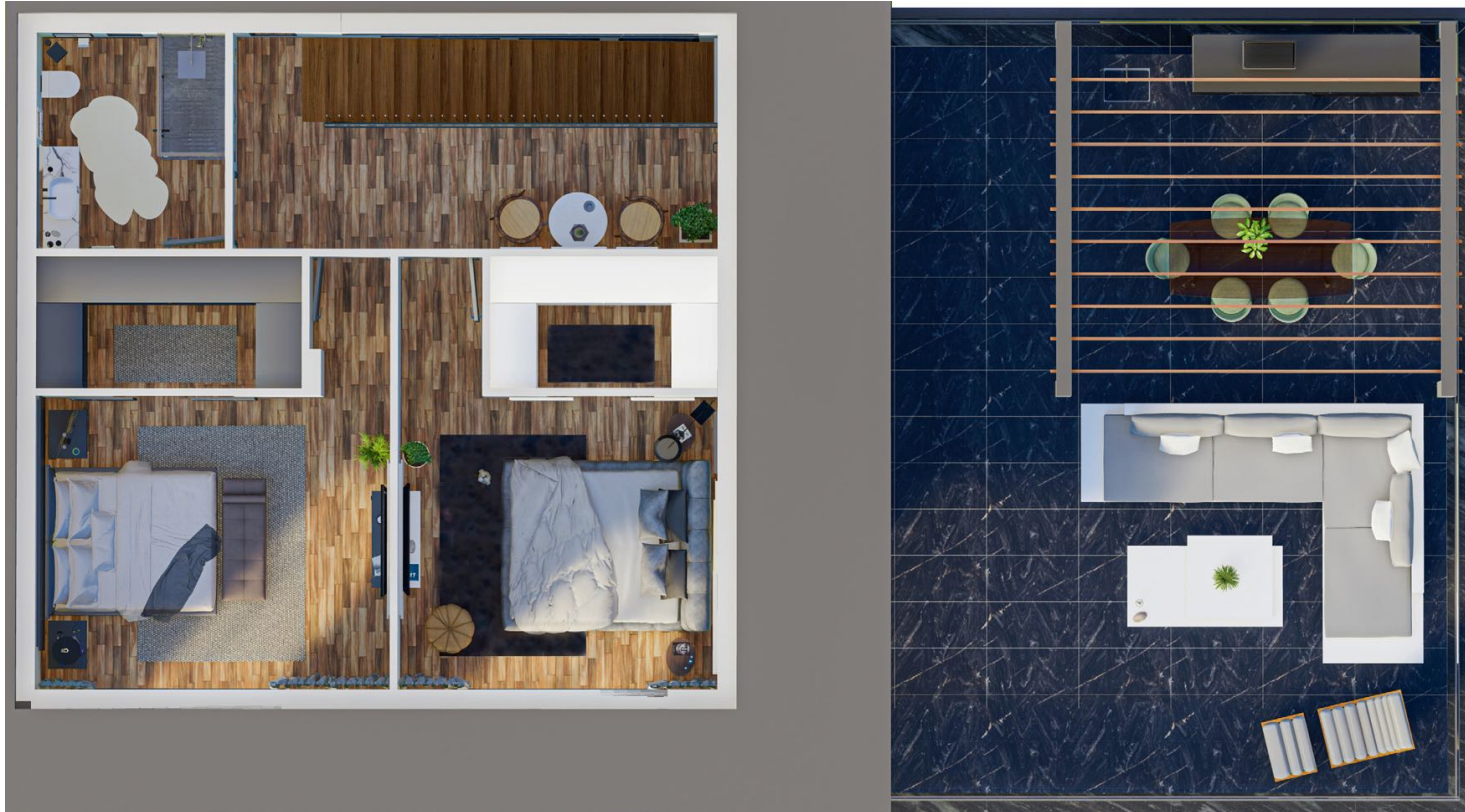

Zemin Kat / Ground Floor

Giriş Holü	4.5 m²	Entrance Hall
Mutfak & Hol	30 m²	Kitchen & Hall
Merdiven Bölümü	8.5 m²	Staircase
Misafir WC	4 m²	Guest WC
Kiler	8.5 m²	Cellar
Garaj	21 m²	Garage
Koridor	2 m²	Hallway

Oturma Odası & Yemek Bölümü	38 m²	Living Room & Dining Room
Ebeveyn Yatak Odası	20 m²	Master Bedroom
Ebeveyn Y. O. Duş - WC	7.5 m²	Bathroom - WC in Master Bedroom
Ebeveyn Dolap Odası	9 m²	Wardrobe Room in Master Bedroom
Üstü Kapalı Teras & Giriş	21.5 m²	Covered Terrace & Entrance
Havuz Çevresi	82 m²	Poolside
Havuz (10x3)	30 m²	Pool (10x3)

Birinci Kat / First Floor

Koridor & Merdiven Bölümü	17.5 m²	Hallway & Staircase
Yatak Odası 2	19.5 m²	Bedroom 2
Yatak Odası 2 Dolap Odası	6 m²	Wardrobe Room of Bedroom 2
Yatak Odası 3	18 m²	Bedroom 3
Yatak Odası 3 Dolap Odası	5 m²	Wardrobe Room of Bedroom 3
Genel Banyo - WC	7 m²	Common Bathroom - WC
Üstü Kapalı Balkon Alanı	34 m²	Area of the Covered Balcony
Üstü Açık Balkon Alanı	52 m²	Area of the Uncovered Balcony
Pergolalı Barbekü Alanı	28 m²	Barbeque Area with Pergola