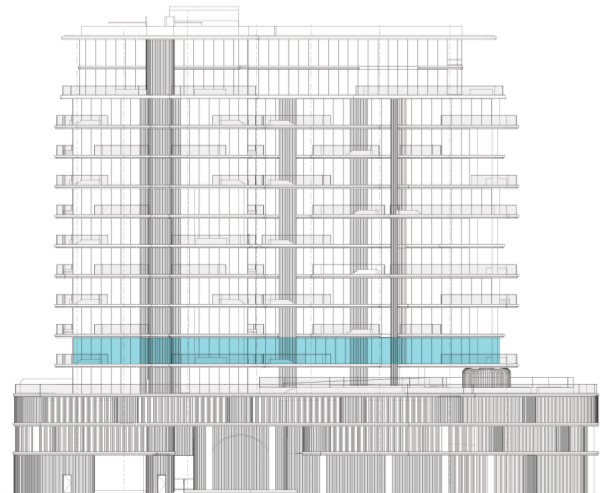

DUBAI DOWNTOWN VIEW

2-ND FLOOR

**VILLADIVOS**  
DUBAI ISLANDS

APARTMENT NUMBER	UNIT VIEW	BEDROOM	BATHROOM	TOTAL UNIT AREA WITH BALCONY SQF	TOTAL UNIT AREA WITH BALCONY M2	PARKING SLOTS	SUITE AREA UNIT AREA SQF	SUITE AREA UNIT AREA M2	BALCONY AREA SQF	BALCONY AREA M2	JACUZZI ON TERRACE
201	Sea view	2	2	1261,00	117,15	1	1096,74	101,89	164,26	15,26	Yes
202 duplex	Sea view	4	4	2784,65	258,70	2	1913,09	177,73	871,56	80,97	Yes
203	Sea view	3	3	1555,72	144,53	2	1243,56	115,53	312,16	29,00	Yes
204	Sea view	1	1	990,83	92,05	1	610,10	56,68	380,72	35,37	Yes
205	Sea view	1	1	992,01	92,16	1	692,45	64,33	299,56	27,83	Yes
206	Burj khalifa view	1	1	824,74	76,62	1	679,85	63,16	144,88	13,46	Yes
207	Burj khalifa view	1	1	943,14	87,62	1	642,18	59,66	300,96	27,96	Yes
208	Burj khalifa view	1	1	702,45	65,26	1	610,96	56,76	91,49	8,50	Yes
209	Burj khalifa view	1	1	706,33	65,62	1	611,61	56,82	94,72	8,80	Yes
210	Sea view+Burj Khalifa	2	2	1428,16	132,68	1	1089,10	101,18	339,06	31,50	Yes
211 duplex	Sea view	4	4	2647,73	245,98	2	1912,22	177,65	735,50	68,33	Yes
212	Sea view	3	3	1502,55	139,59	2	1325,69	123,16	176,85	16,43	Yes