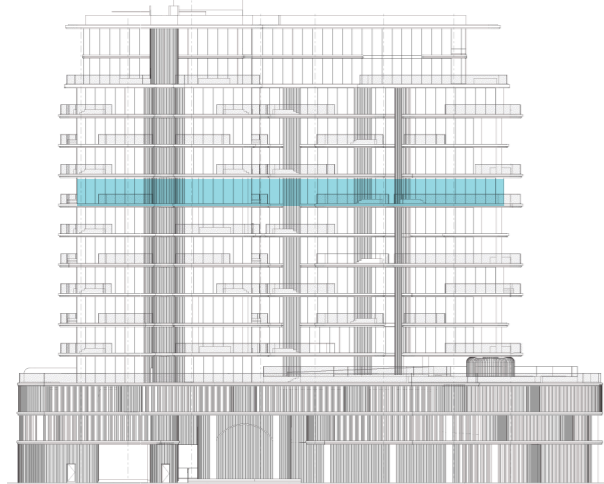

APARTMENT NUMBER	UNIT VIEW	BEDROOM	BATHROOM	TOTAL UNIT AREA WITH BALCONY SQF	TOTAL UNIT AREA WITH BALCONY M2	PARKING SLOTS	SUITE AREA UNIT AREA SQF	SUITE AREA UNIT AREA M2	BALCONY AREA SQF	BALCONY AREA M2	JACUZZI ON TERRACE
701	Sea view	2	2	1248,19	115,96	1	1096,74	101,89	151,45	14,07	Yes
702	Sea view	3	3	1572,08	146,05	2	1243,56	115,53	328,52	30,52	Yes
703	Sea view	1	1	888,03	82,50	1	639,17	59,38	248,86	23,12	Yes
704	Sea view	2	2	1103,53	102,52	1	966,18	89,76	137,35	12,76	Yes
705	Burj khalifa view	2	2	1271,87	118,16	1	1075,11	99,88	196,77	18,28	Yes
706	Burj khalifa view	1	1	936,57	87,01	1	610,96	56,76	325,61	30,25	Yes
707	Burj khalifa view	1	1	730,01	67,82	1	611,61	56,82	118,40	11,00	Yes
708	Sea view+Burj Khalifa	2	2	1306,53	121,38	1	1089,10	101,18	217,43	20,20	Yes
709	Sea view	3	3	1770,68	164,5	2	1246,69	115,82	523,99	48,68	Yes
710	Sea view	3	3	1511,37	140,41	2	1325,69	123,16	185,68	17,25	Yes