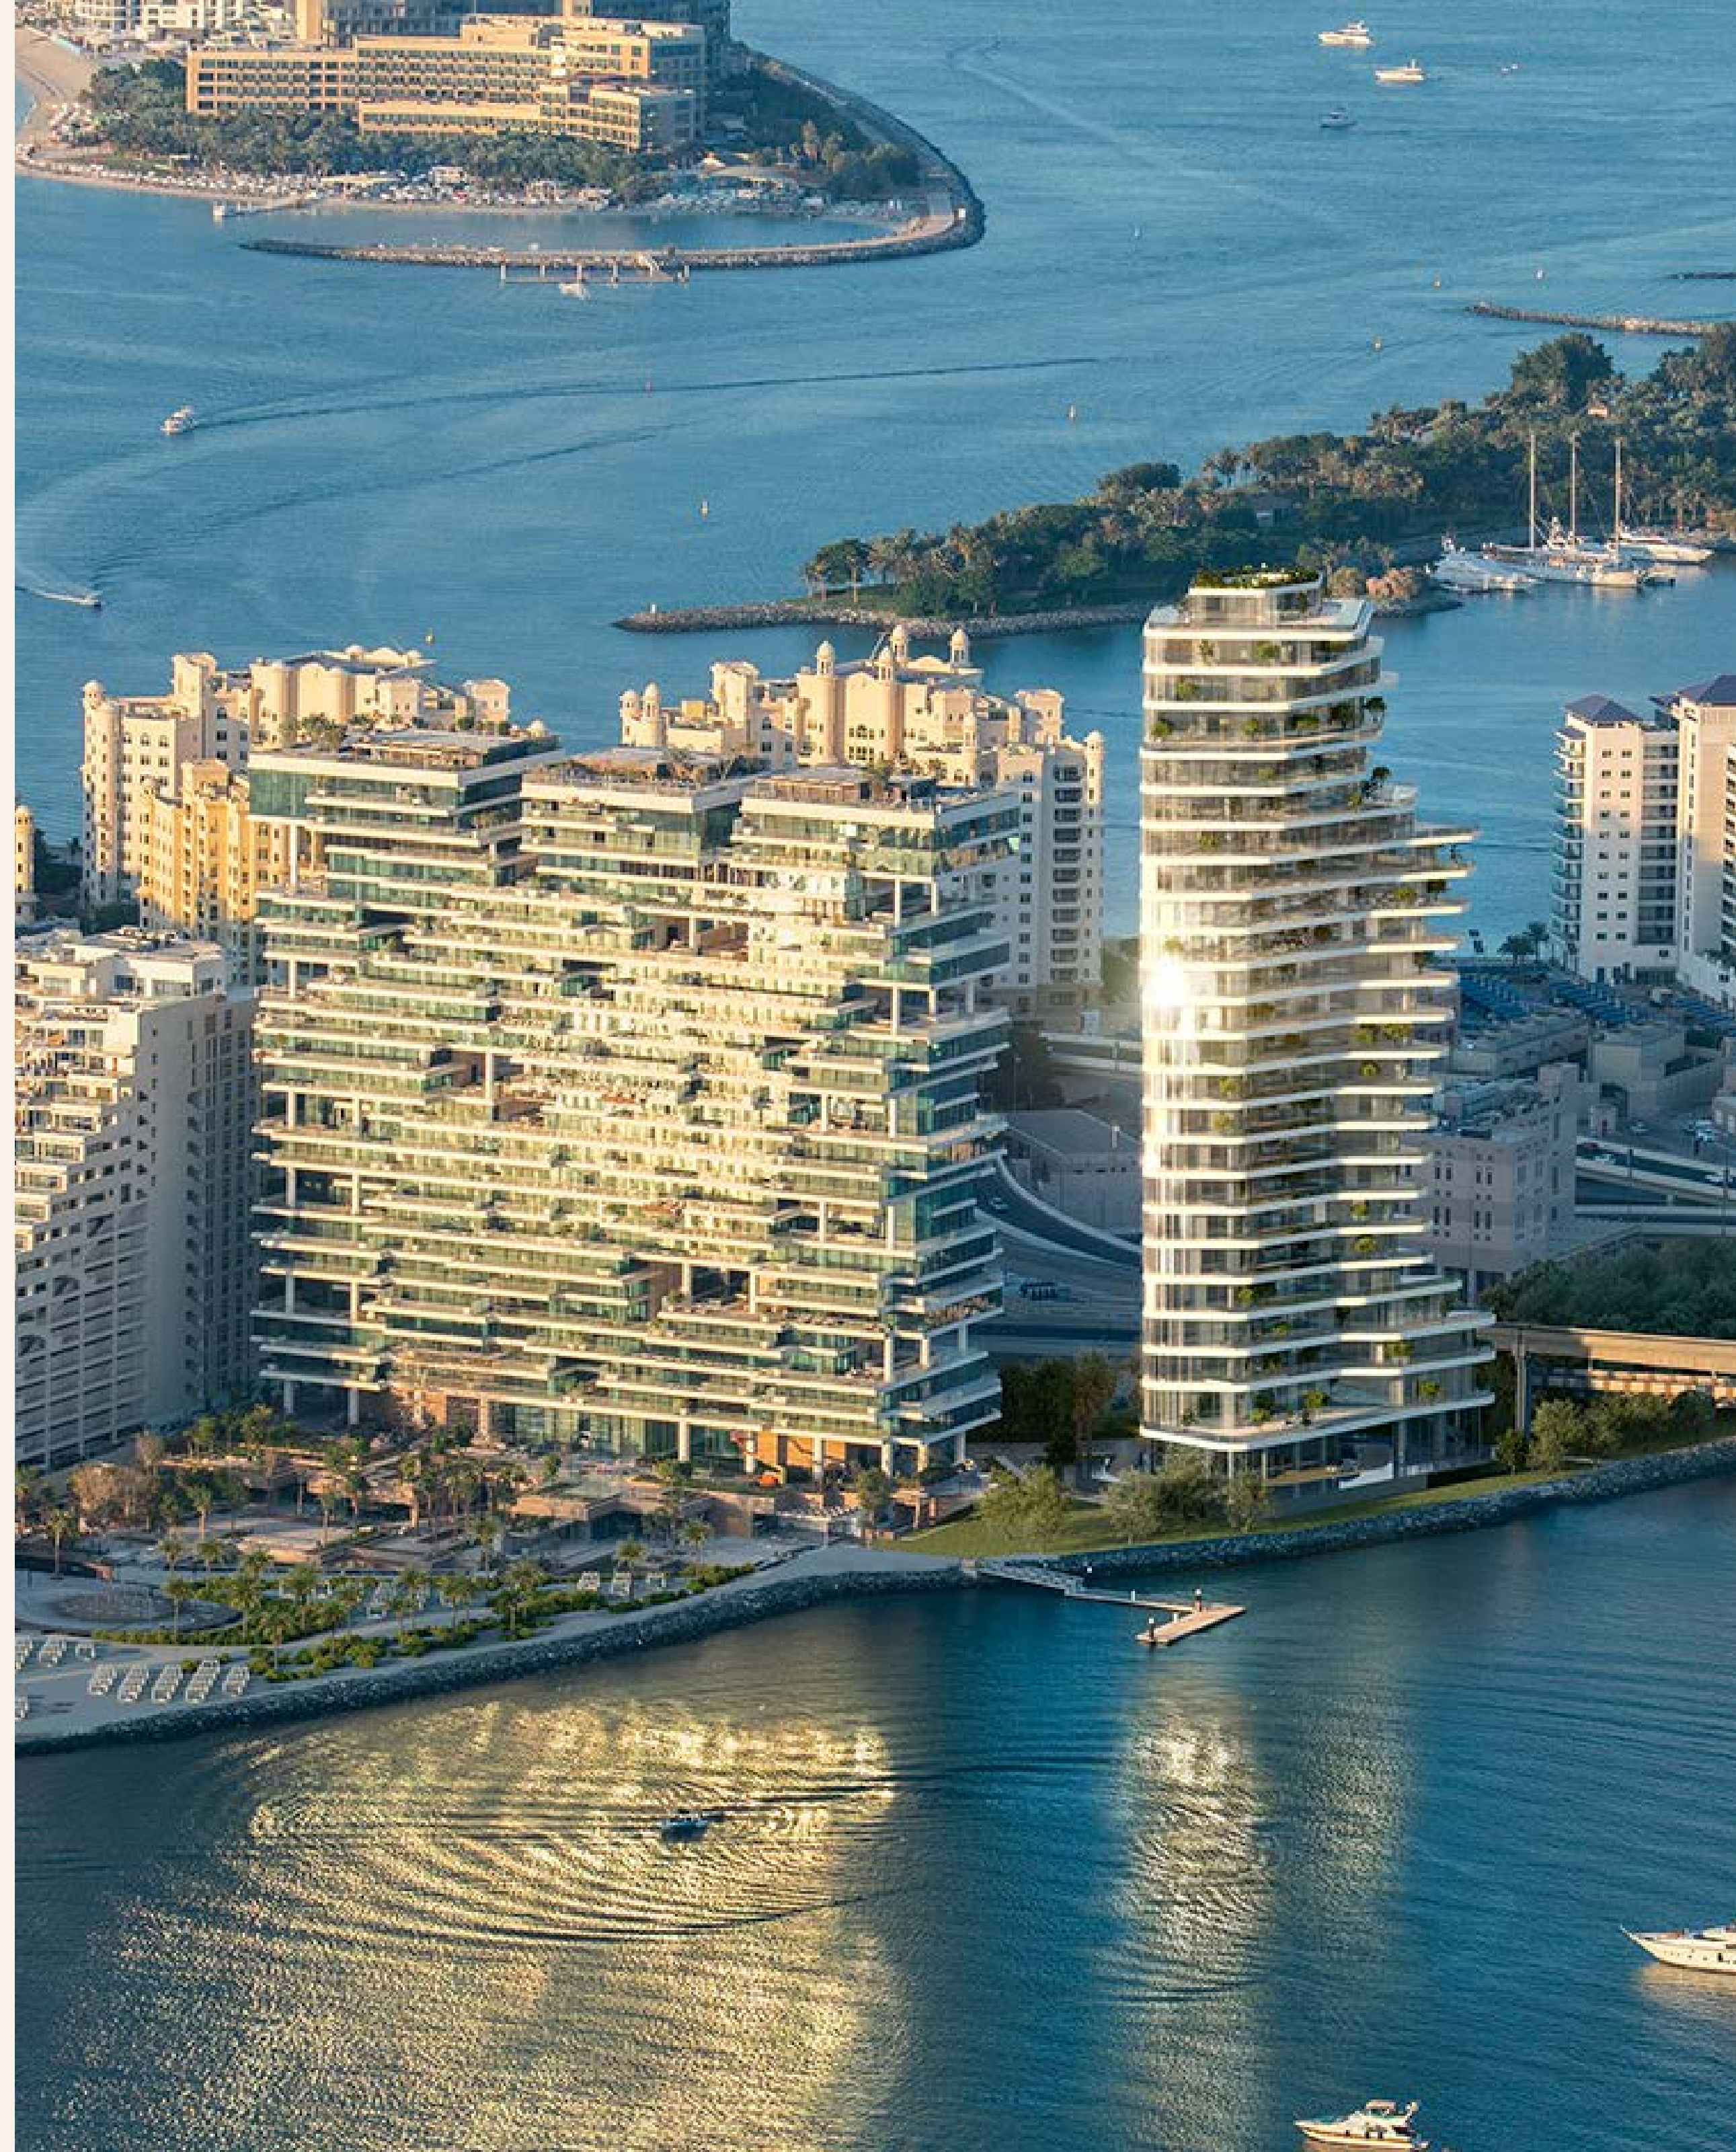

LES BIJOUX DE PALM JUMEIRAH

Avec l'inauguration de One at Palm Jumeirah, Dorchester Collection, Dubai, OMNIYAT a ajouté une nouvelle icône à l'horizon de Dubai.

Lorsque AVA at Palm Jumeirah, Dorchester Collection, Dubai a rejoint ce projet, l'impact de ces deux développements a été immense, les établissant définitivement comme les propriétés résidentielles les plus distinctives et convoitées de Palm Jumeirah.