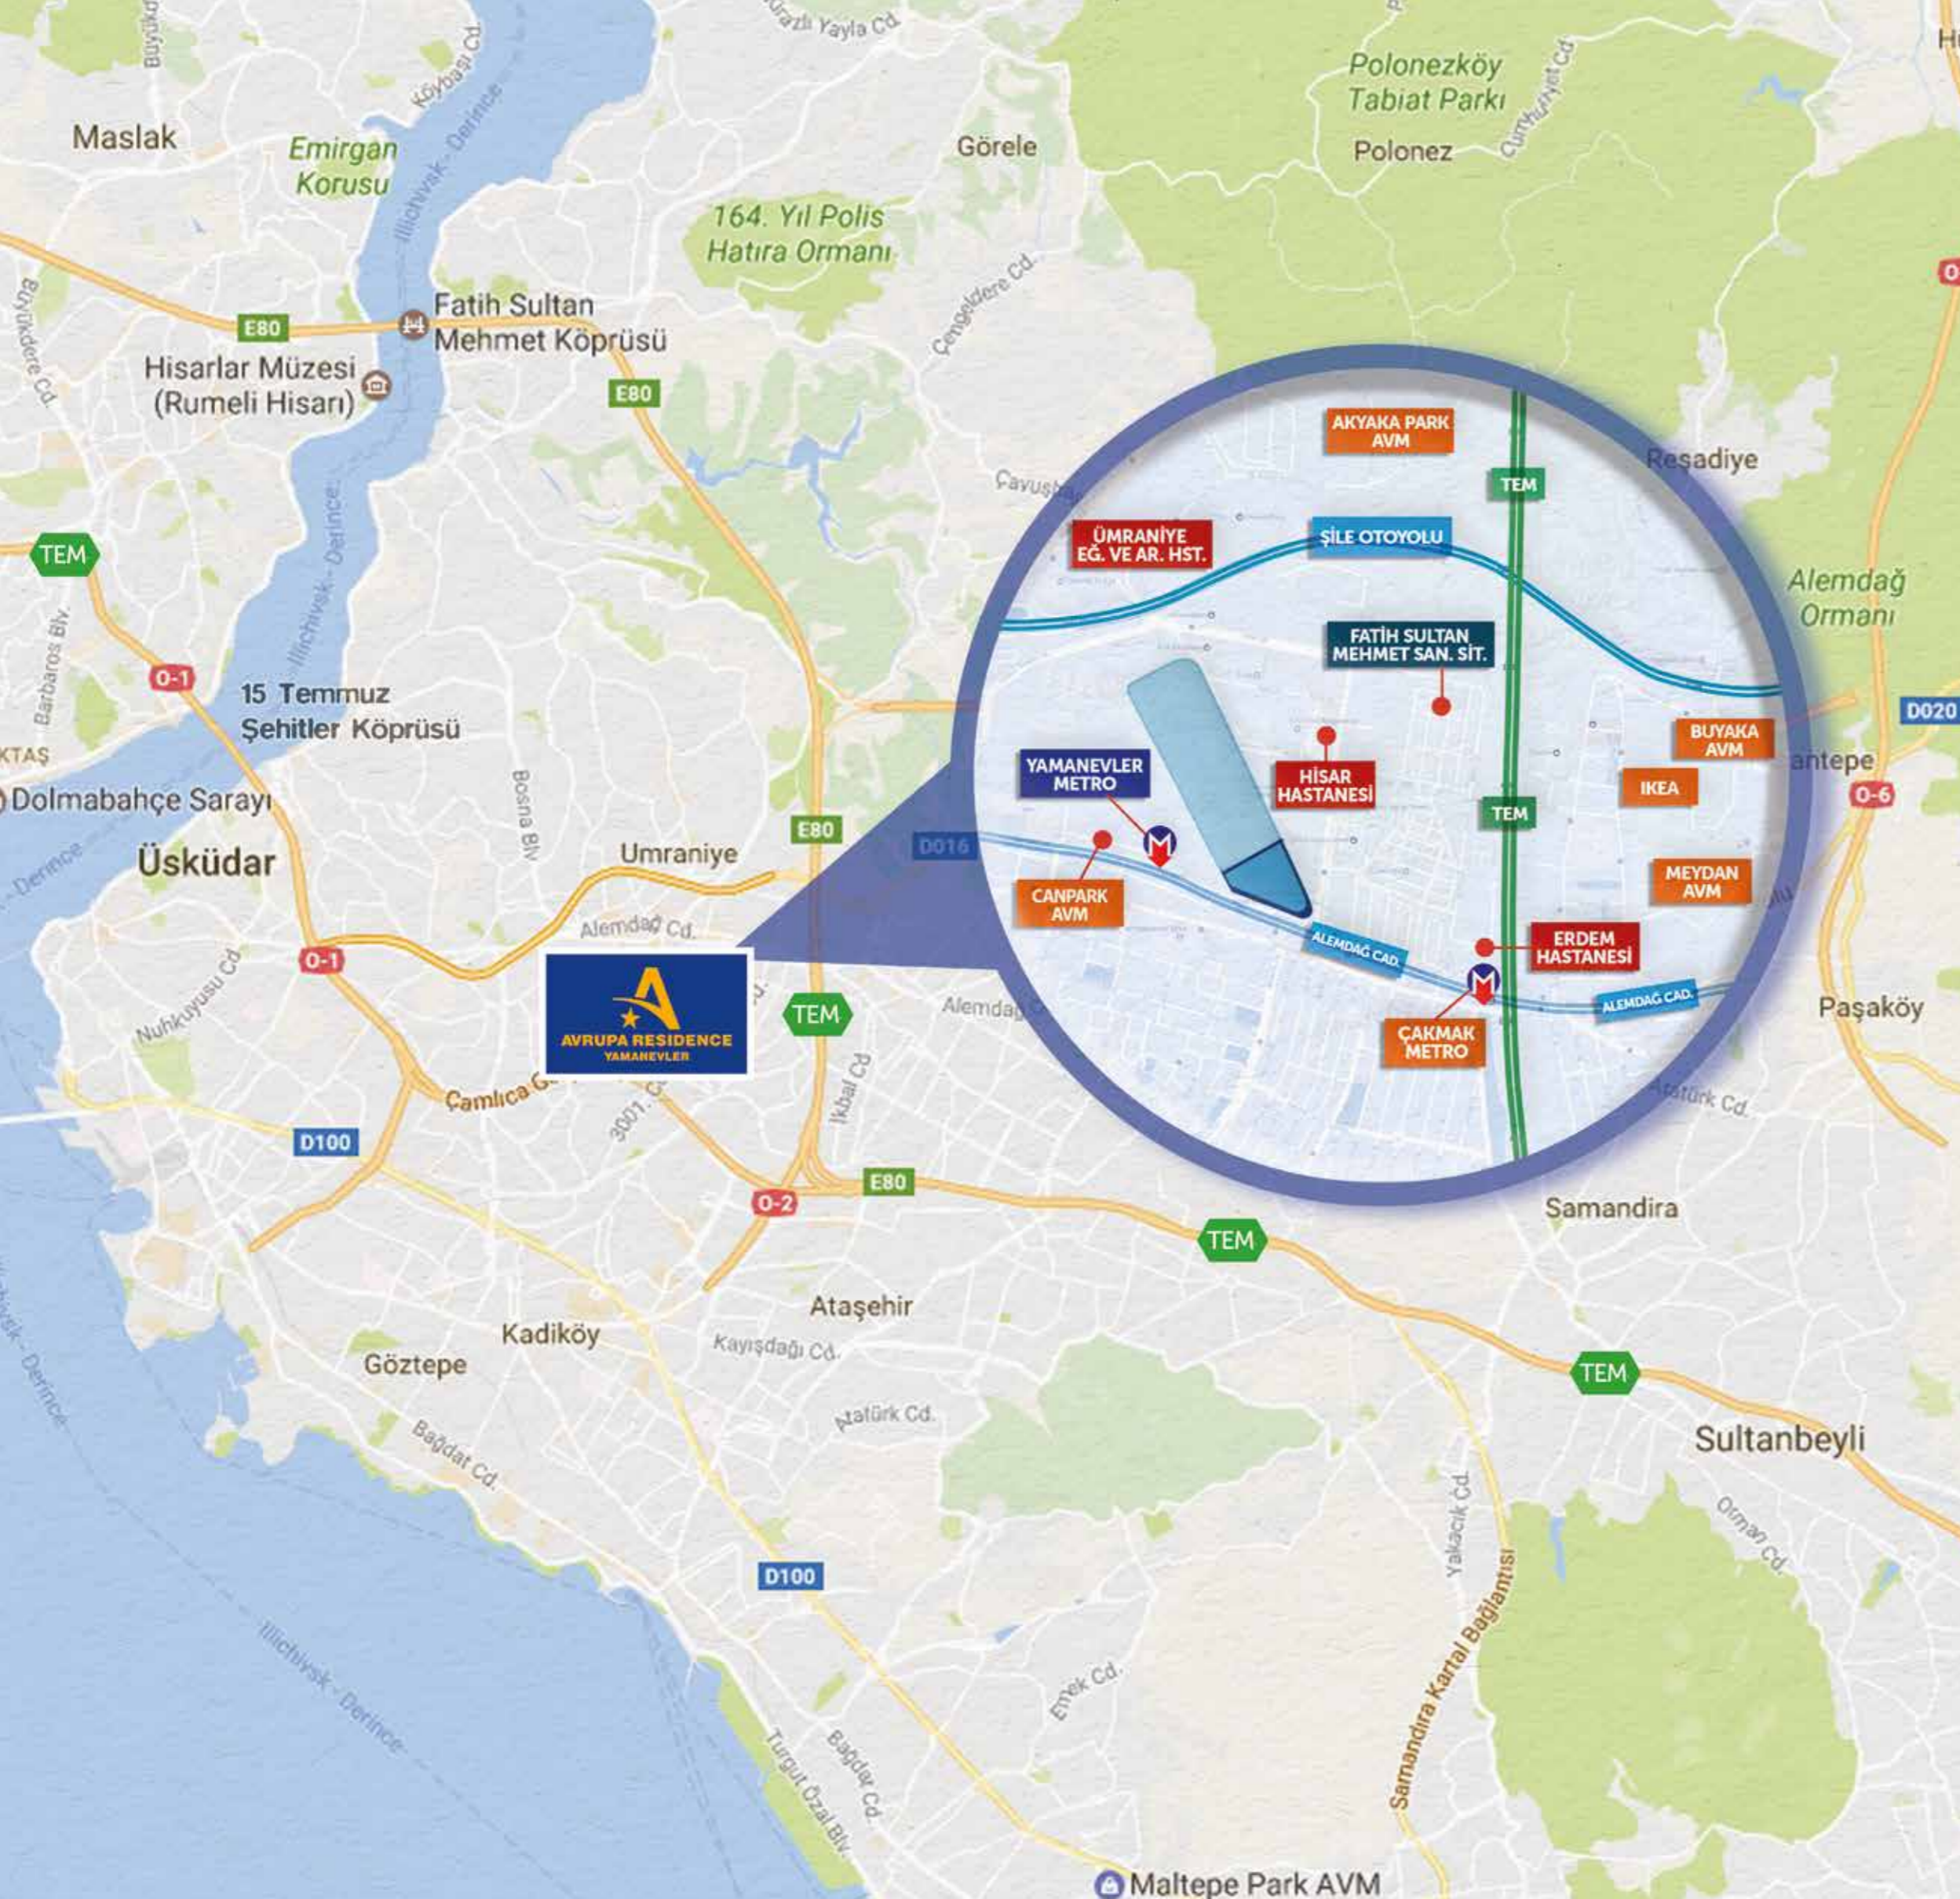

AYRICALIĞA ULAŞMANIN BİRÇOK YOLU VAR!

Avrupa Residence Yamanevler, Ümraniye'nin en hareketli ve değerli lokasyonu olan Alemdağ Caddesi üzerinde yer alıyor. Yürüme mesafesindeki Yamanevler ve Çakmak Metro durakları ve Alemdağ Caddesi'nden geçen toplu taşıma araçları ile dilediğiniz yere ulaşım çok kolay.

Bu katalogdaki bilgiler ve görseller tanıtım amaçlıdır. Yapımcı firmanın uygulama aşamasında gerekli gördüğü değişiklikleri yapma hakkı saklıdır.

Dilerseniz, Fatih Sultan Mehmet Köprüsü, 15 Temmuz Şehitler Köprüsü, bağlantı yollarıyla Yavuz Sultan Selim Köprüsü ve TEM otoyoluna özel aracınızla dakikalar içerisinde ulaşabilirsiniz.

-  E80 KARAYOLU: 1 km
-  D100 KARAYOLU: 7 km
-  ÇAKMAK METRO: 300 mt
YAMANEVLER METRO: 200 mt
-  SABİHA GÖKÇEN
HAVALİMANI: 29 km
-  ATAŞEHİR FİNANS MERKEZİ: 5 km
-  KADIKÖY: 8,5 km
-  15 TEMMUZ
ŞEHİTLER KÖPRÜSÜ: 8,7 km
-  FATİH SULTAN MEHMET
KÖPRÜSÜ: 13,7 km
-  CANPARK AVM: 550 mt
MEYDAN AVM: 1,5 km
İKEA: 2 km
BUYAKA: 2,2 km
CAPITOL: 7 km

Bu katalogdaki bilgiler ve görseller tanıtım amaçlıdır. Yapımcı firmanın uygulama aşamasında gerekli gördüğü değişiklikleri yapma hakkı saklıdır.

ŞEHRİN KALBİNDE HAYALLERİN MERKEZİNDE

Bölgenin en hareketli caddelerinden Alemdağ Caddesi üzerinde konumlanan Avrupa Residence Yamanevler, şehrin enerjisini hayatınıza dahil ediyor. Rezidans konforuyla başlayan gününüz, yürüyerek ulaşabileceğiniz cadde mağazaları ve AVM'lerle, alışveriş ve eğlence keyfine dönüşüyor.