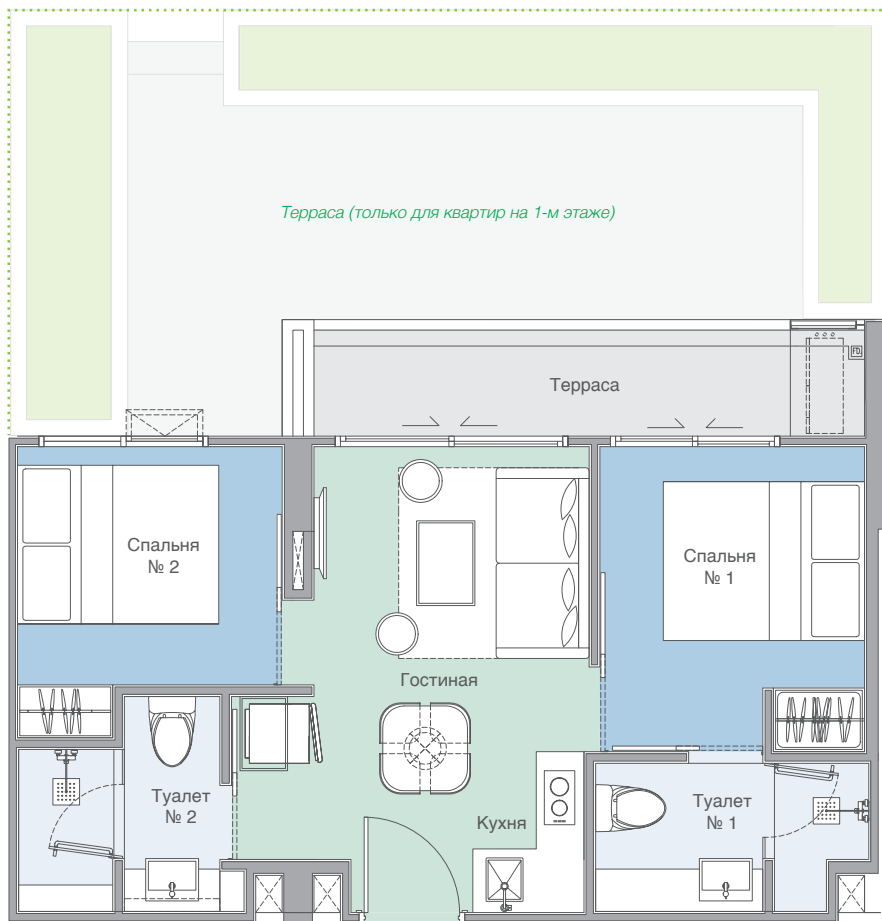

2Ax-1

- 2-Спальни
- 2-Ванных комнат
- 1-Гостиная

Жилая площадь : 37 кв.м.

Внешняя площадь : 6 кв.м.

Общая площадь : 43 кв.м.

Мебельный пакет будет представлен в отдельном списке, мебель, которая изображена на планировке, не соответствует мебельному пакету.

2Ax-2

- 2-Спальни
- 2-Ванных комнат
- 1-Гостиная

Жилая площадь : 37 кв.м.

Внешняя площадь : 6 кв.м.

Общая площадь : 43 кв.м.

Мебельный пакет будет представлен в отдельном списке, мебель, которая изображена на планировке, не соответствует мебельному пакету.