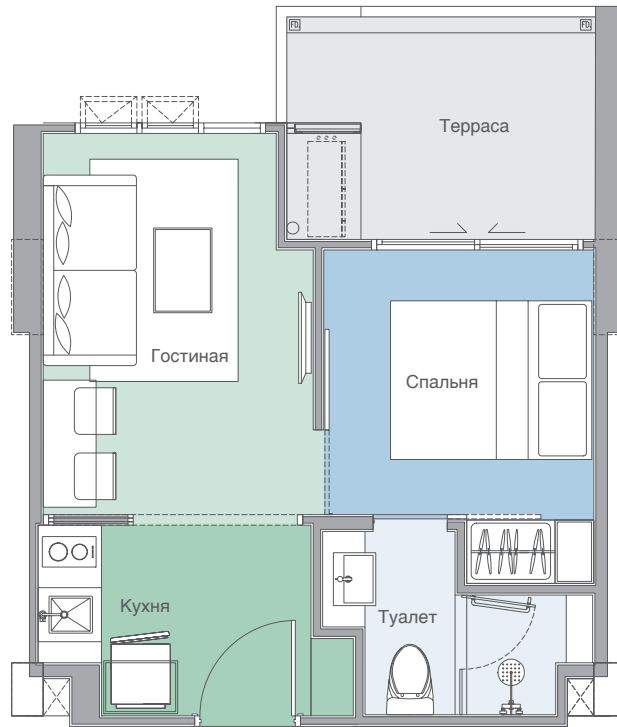

1Bx

- 1-Спальни
- 1-Ванных комнат
- 1-Гостиная

Жилая площадь : 28 кв.м.

Внешняя площадь : 6 кв.м.

Общая площадь : 34 кв.м.