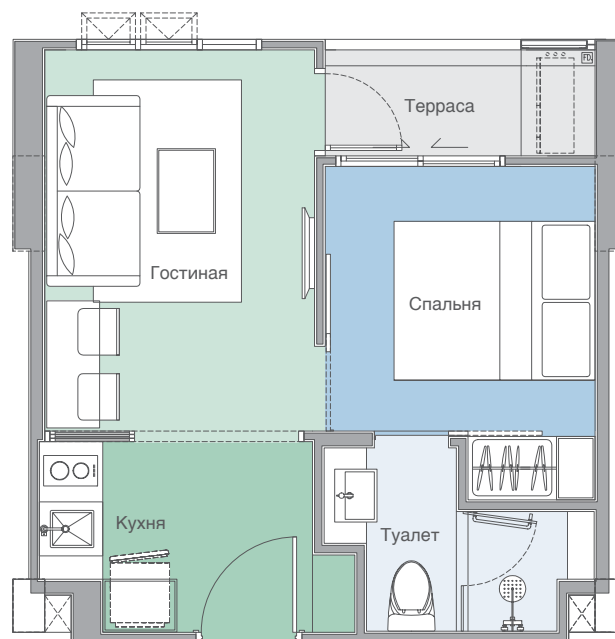

1A

-  1-Спальни
-  1-Ванных комнат
-  1-Гостиная

Жилая площадь : 25 кв.м.

Внешняя площадь : 4 кв.м.

Общая площадь : 29 кв.м.

1B

-  1-Спальни
-  1-Ванных комнат
-  1-Гостиная

Жилая площадь : 28 кв.м.

Внешняя площадь : 3 кв.м.

Общая площадь : 31 кв.м.

Мебельный пакет будет представлен в отдельном списке, мебель, которая изображена на планировке, не соответствует мебельному пакету.

1Bx

-  1-Спальни
-  1-Ванных комнат
-  1-Гостиная

Мебельный пакет будет представлен в отдельном списке, мебель, которая изображена на планировке, не соответствует мебельному пакету.

1Cx

-  1-Спальни
-  1-Ванных комнат
-  1-Гостиная

Жилая площадь : 32 кв.м.