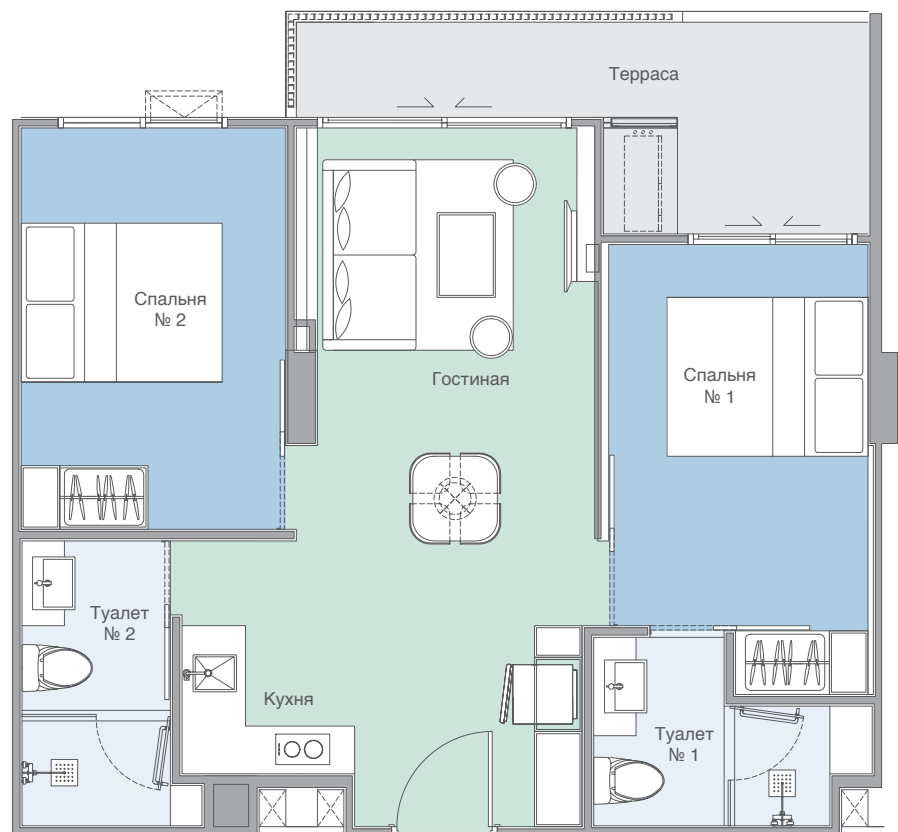

Внешняя площадь : 3 кв.м.

Общая площадь : 31 кв.м.

Мебельный пакет будет представлен в отдельном списке, мебель, которая изображена на планировке, не соответствует мебельному пакету.

1Bx

-  1-Спальни
-  1-Ванных комнат
-  1-Гостиная

Мебельный пакет будет представлен в отдельном списке, мебель, которая изображена на планировке, не соответствует мебельному пакету.

2Сх-1

-  2-Спальни
-  2-Ванных комнат
-  1-Гостиная

Жилая площадь : 50 кв.м.

Внешняя площадь : 10 кв.м.

Общая площадь : 60 кв.м.

2Сх-2

-  2-Спальни
-  2-Ванных комнат
-  1-Гостиная

Жилая площадь : 50 кв.м.

Внешняя площадь : 10 кв.м.

Общая площадь : 60 кв.м.

Мебельный пакет будет представлен в отдельном списке, мебель, которая изображена на планировке, не соответствует мебельному пакету.