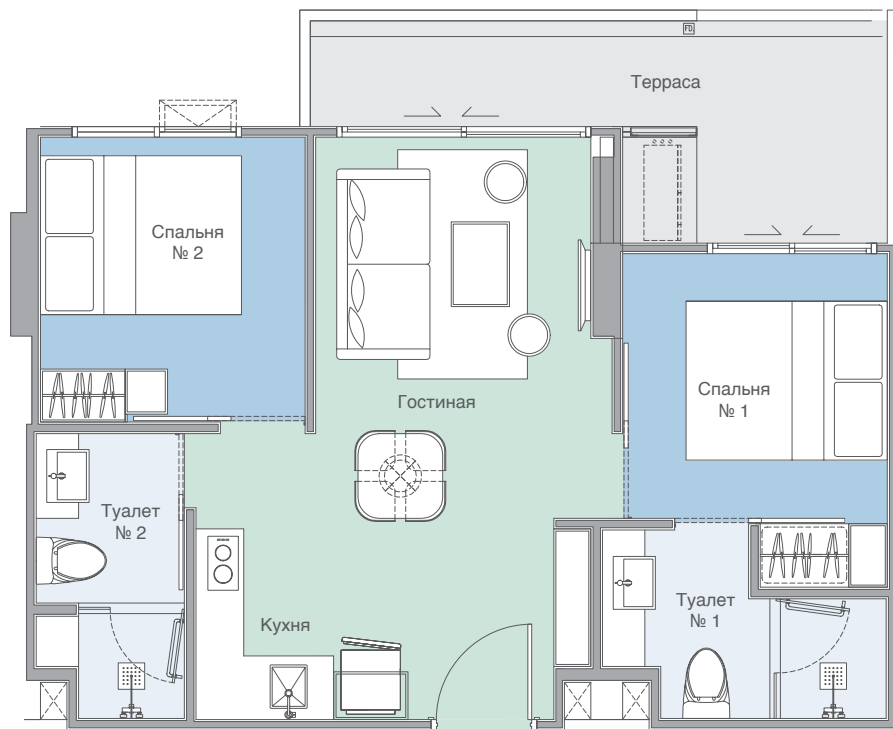

2Вх-1

- 2-Спальни
- 2-Ванных комнат
- 1-Гостиная

Жилая площадь : 42 кв.м.

Внешняя площадь : 10 кв.м.

Общая площадь : 52 кв.м.