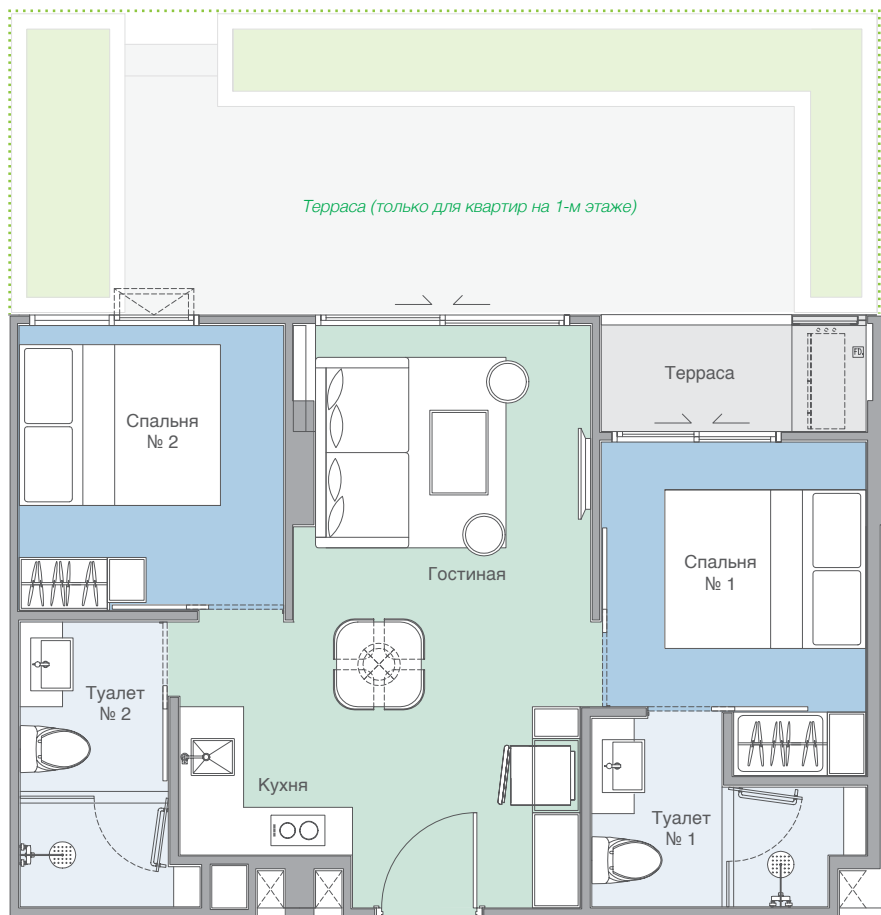

2В-2

- 2-Спальни
- 2-Ванных комнат
- 1-Гостиная

Жилая площадь : 43 кв.м.

Внешняя площадь : 3 кв.м.

Общая площадь : 46 кв.м.

Мебельный пакет будет представлен в отдельном списке, мебель, которая изображена на планировке, не соответствует мебельному пакету.

Любая информация, фотографии, карты, планы, описания и визуализации, используемые в маркетинговых материалах, предоставляются исключительно в целях иллюстрации и не должны интерпретироваться, как гарантия определенного вида или видов. Описанные виды представляют собой статичные изображения природных объектов "как есть" и могут быть подвержены изменениям, вызванным природными явлениями и/или вмешательством человека. Планы проекта не рассчитаны в масштабе, и окончательный вид/дизайн/проект могут быть изменены.