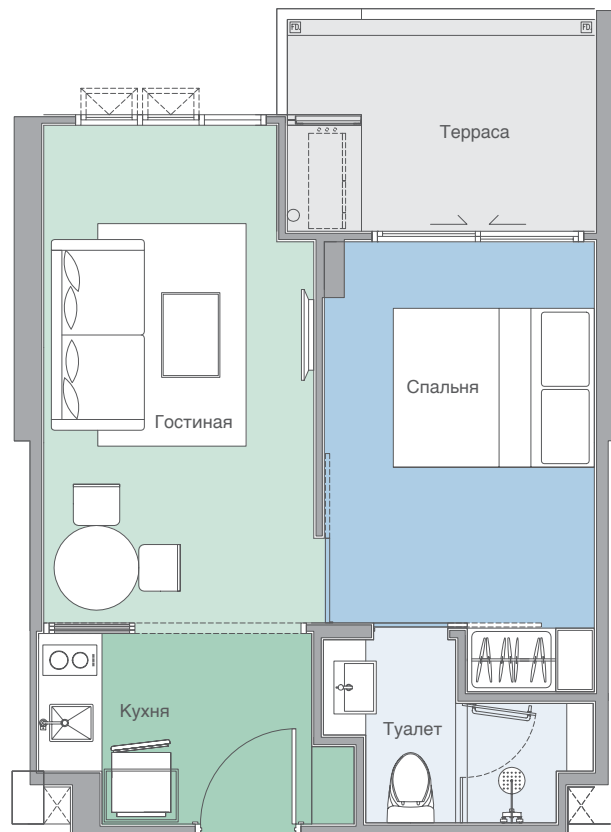

Внешняя площадь : 3 кв.м.

Общая площадь : 31 кв.м.

Мебельный пакет будет представлен в отдельном списке, мебель, которая изображена на планировке, не соответствует мебельному пакету.

1Bx

-  1-Спальни
-  1-Ванных комнат
-  1-Гостиная

Мебельный пакет будет представлен в отдельном списке, мебель, которая изображена на планировке, не соответствует мебельному пакету.

1Cx

-  1-Спальни
-  1-Ванных комнат
-  1-Гостиная

Жилая площадь : 32 кв.м.

Внешняя площадь : 7 кв.м.

Общая площадь : 39 кв.м.

1D

-  1-Спальни
-  1-Ванных комнат
-  1-Гостиная

Жилая площадь : 29 кв.м.

Внешняя площадь : 4 кв.м.

Общая площадь : 33 кв.м.

Мебельный пакет будет представлен в отдельном списке, мебель, которая изображена на планировке, не соответствует мебельному пакету.

2A-1

- 2-Спальни
- 2-Ванных комнат
- 1-Гостиная

Жилая площадь : 37 кв.м.

Внешняя площадь : 3 кв.м.

Общая площадь : 40 кв.м.

Мебельный пакет будет представлен в отдельном списке, мебель, которая изображена на планировке, не соответствует мебельному пакету.