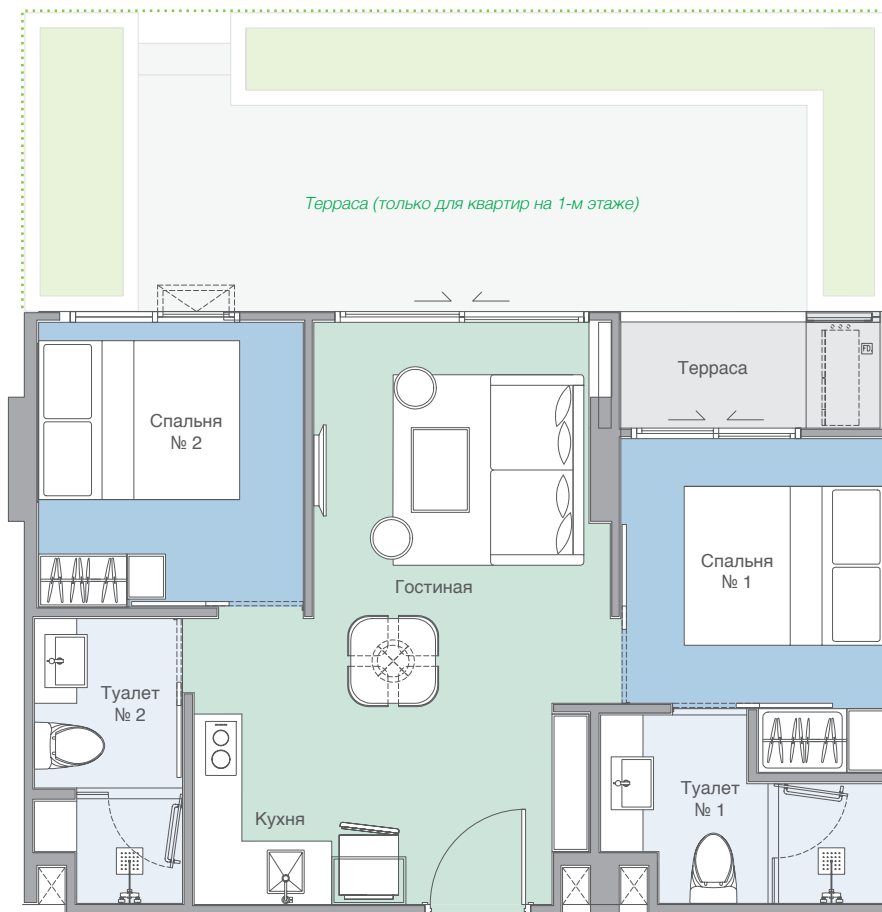

2B-1

- 2-Спальни
- 2-Ванных комнат
- 1-Гостиная

Жилая площадь : 43 кв.м.

Внешняя площадь : 3 кв.м.

Общая площадь : 46 кв.м.

Мебельный пакет будет представлен в отдельном списке, мебель, которая изображена на планировке, не соответствует мебельному пакету.

Любая информация, фотографии, карты, планы, описания и визуализации, используемые в маркетинговых материалах, предоставляются исключительно в целях иллюстрации и не должны интерпретироваться, как гарантия определенного вида или видов. Описанные виды представляют собой статичные изображения природных объектов "как есть" и могут быть подвержены изменениям, вызванным природными явлениями и/или вмешательством человека. Планы проекта не рассчитаны в масштабе, и окончательный вид/дизайн/проект могут быть изменены.