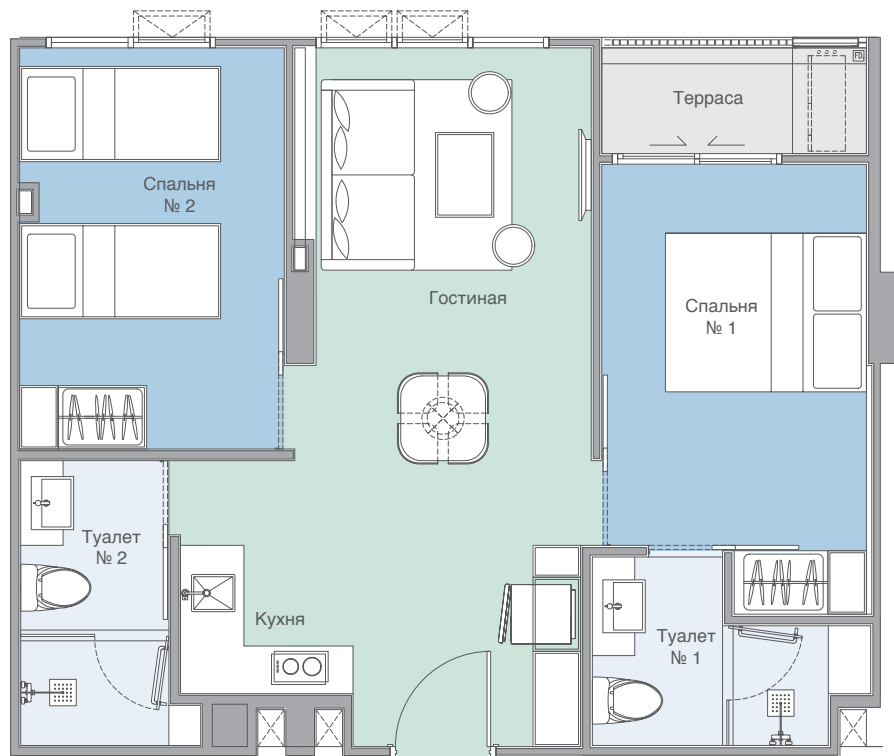

Внешняя площадь : 10 кв.м.

Общая площадь : 52 кв.м.

Мебельный пакет будет представлен в отдельном списке, мебель, которая изображена на планировке, не соответствует мебельному пакету.

2С-1

-  2-Спальни
-  2-Ванных комнат
-  1-Гостиная

Жилая площадь : 50 кв.м.

Внешняя площадь : 3 кв.м.

Общая площадь : 53 кв.м.

2С-2

-  2-Спальни
-  2-Ванных комнат
-  1-Гостиная

Жилая площадь : 50 кв.м.

Внешняя площадь : 3 кв.м.

Общая площадь : 53 кв.м.

Мебельный пакет будет представлен в отдельном списке, мебель, которая изображена на планировке, не соответствует мебельному пакету.

2Сх-1

-  2-Спальни
-  2-Ванных комнат
-  1-Гостиная

Жилая площадь : 50 кв.м.

Внешняя площадь : 10 кв.м.

Общая площадь : 60 кв.м.

2Сх-2

-  2-Спальни
-  2-Ванных комнат
-  1-Гостиная

Жилая площадь : 50 кв.м.

Внешняя площадь : 10 кв.м.

Общая площадь : 60 кв.м.

Мебельный пакет будет представлен в отдельном списке, мебель, которая изображена на планировке, не соответствует мебельному пакету.