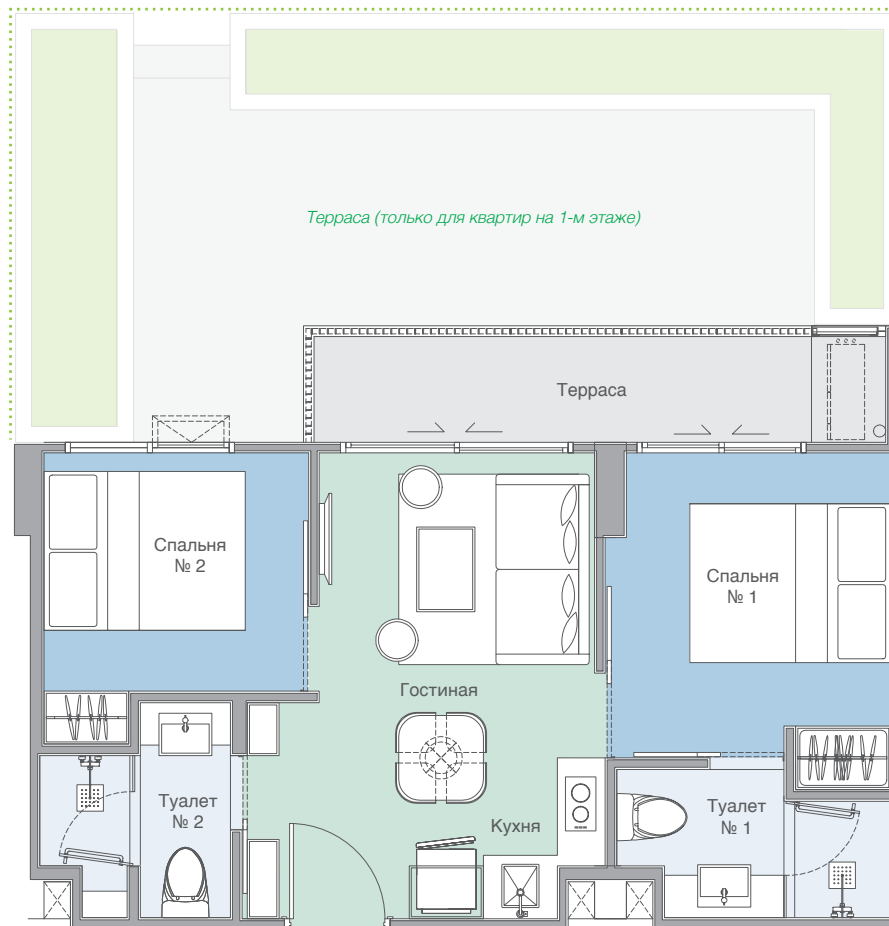

2Ax-1

- 2-Спальни
- 2-Ванных комнат
- 1-Гостиная

Жилая площадь : 37 кв.м.

Внешняя площадь : 6 кв.м.

Общая площадь : 43 кв.м.

Мебельный пакет будет представлен в отдельном списке, мебель, которая изображена на планировке, не соответствует мебельному пакету.