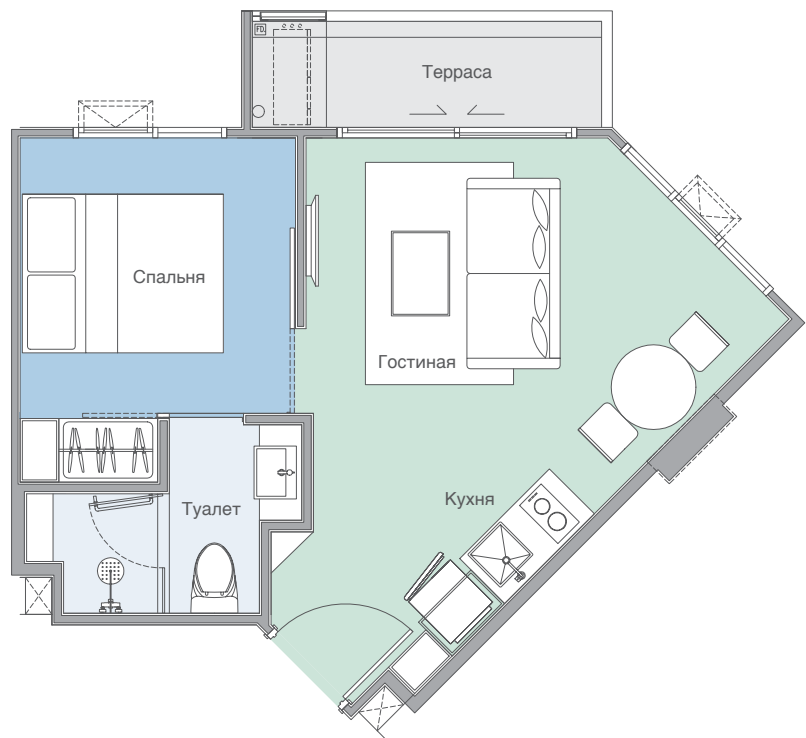

Внешняя площадь : 3 кв.м.

Общая площадь : 31 кв.м.

Мебельный пакет будет представлен в отдельном списке, мебель, которая изображена на планировке, не соответствует мебельному пакету.

1Bx

-  1-Спальни
-  1-Ванных комнат
-  1-Гостиная

Мебельный пакет будет представлен в отдельном списке, мебель, которая изображена на планировке, не соответствует мебельному пакету.

1Cx

-  1-Спальни
-  1-Ванных комнат
-  1-Гостиная

Жилая площадь : 32 кв.м.

Внешняя площадь : 7 кв.м.

Общая площадь : 39 кв.м.

1D

-  1-Спальни
-  1-Ванных комнат
-  1-Гостиная

Жилая площадь : 29 кв.м.

Внешняя площадь : 4 кв.м.

Общая площадь : 33 кв.м.

Мебельный пакет будет представлен в отдельном списке, мебель, которая изображена на планировке, не соответствует мебельному пакету.

2A-1

- 2-Спальни
- 2-Ванных комнат
- 1-Гостиная

Жилая площадь : 37 кв.м.

Внешняя площадь : 3 кв.м.

Общая площадь : 40 кв.м.

Мебельный пакет будет представлен в отдельном списке, мебель, которая изображена на планировке, не соответствует мебельному пакету.