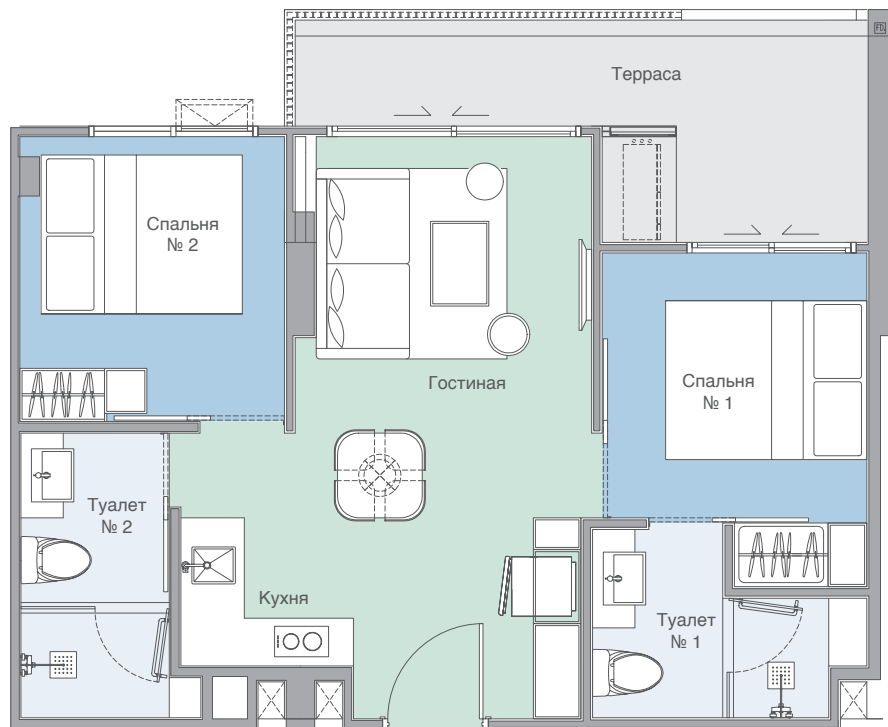

2Вх-1

-  2-Спальни
-  2-Ванных комнат
-  1-Гостиная

Жилая площадь : 42 кв.м.

Внешняя площадь : 10 кв.м.

Общая площадь : 52 кв.м.

2Вх-2

-  2-Спальни
-  2-Ванных комнат
-  1-Гостиная

Жилая площадь : 42 кв.м.

Внешняя площадь : 10 кв.м.

Общая площадь : 52 кв.м.

Мебельный пакет будет представлен в отдельном списке, мебель, которая изображена на планировке, не соответствует мебельному пакету.

2С-1

-  2-Спальни
-  2-Ванных комнат
-  1-Гостиная

Мебельный пакет будет представлен в отдельном списке, мебель, которая изображена на планировке, не соответствует мебельному пакету.

2Сх-1

-  2-Спальни
-  2-Ванных комнат
-  1-Гостиная

Жилая площадь : 50 кв.м.