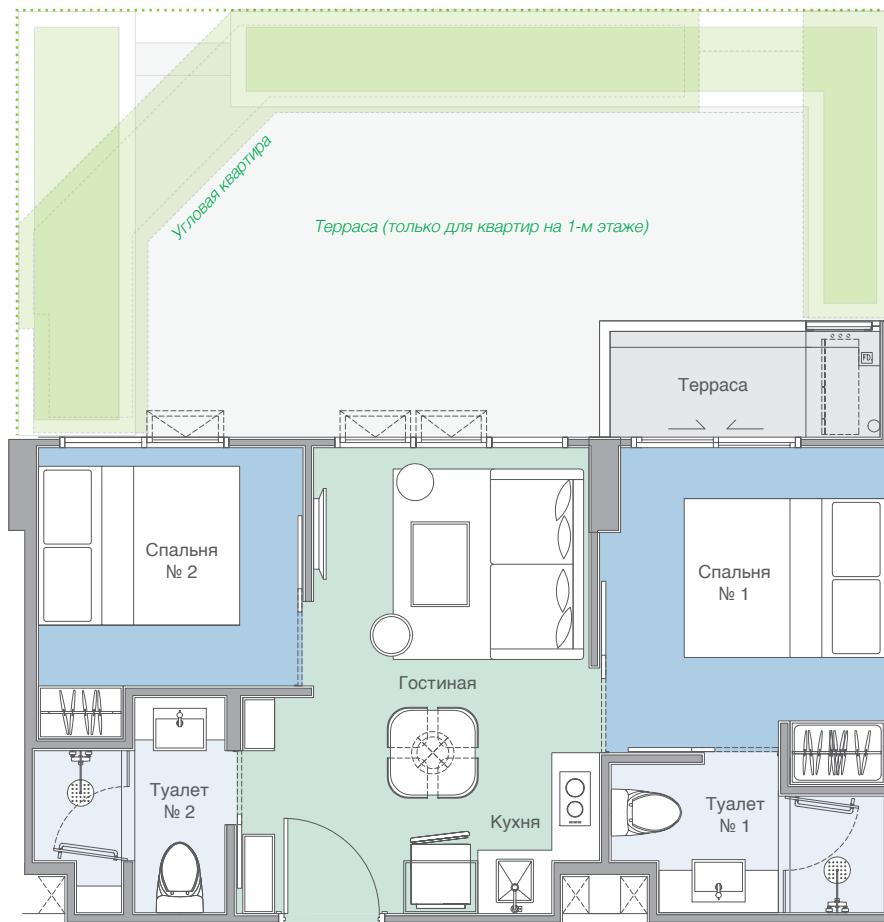

Мебельный пакет будет представлен в отдельном списке, мебель, которая изображена на планировке, не соответствует мебельному пакету.

1Cx

-  1-Спальни
-  1-Ванных комнат
-  1-Гостиная

Жилая площадь : 32 кв.м.

Внешняя площадь : 7 кв.м.

Общая площадь : 39 кв.м.

1D

-  1-Спальни
-  1-Ванных комнат
-  1-Гостиная

Жилая площадь : 29 кв.м.

Внешняя площадь : 4 кв.м.

Общая площадь : 33 кв.м.

Мебельный пакет будет представлен в отдельном списке, мебель, которая изображена на планировке, не соответствует мебельному пакету.

2A-1

- 2-Спальни
- 2-Ванных комнат
- 1-Гостиная

Жилая площадь : 37 кв.м.

Внешняя площадь : 3 кв.м.

Общая площадь : 40 кв.м.

Мебельный пакет будет представлен в отдельном списке, мебель, которая изображена на планировке, не соответствует мебельному пакету.