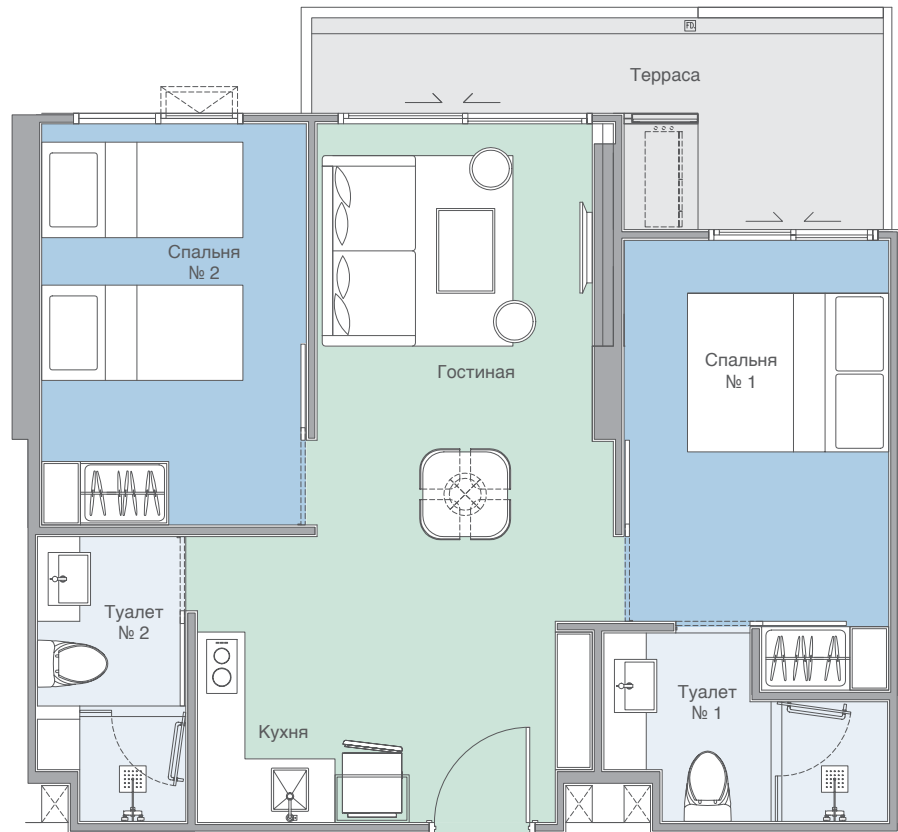

Внешняя площадь : 3 кв.м.

Общая площадь : 31 кв.м.

Мебельный пакет будет представлен в отдельном списке, мебель, которая изображена на планировке, не соответствует мебельному пакету.

1Bx

-  1-Спальни
-  1-Ванных комнат
-  1-Гостиная

Мебельный пакет будет представлен в отдельном списке, мебель, которая изображена на планировке, не соответствует мебельному пакету.

2Сх-1

-  2-Спальни
-  2-Ванных комнат
-  1-Гостиная

Жилая площадь : 50 кв.м.

Внешняя площадь : 10 кв.м.

Общая площадь : 60 кв.м.

2Сх-2

-  2-Спальни
-  2-Ванных комнат
-  1-Гостиная

Жилая площадь : 50 кв.м.

Внешняя площадь : 10 кв.м.

Общая площадь : 60 кв.м.

Мебельный пакет будет представлен в отдельном списке, мебель, которая изображена на планировке, не соответствует мебельному пакету.