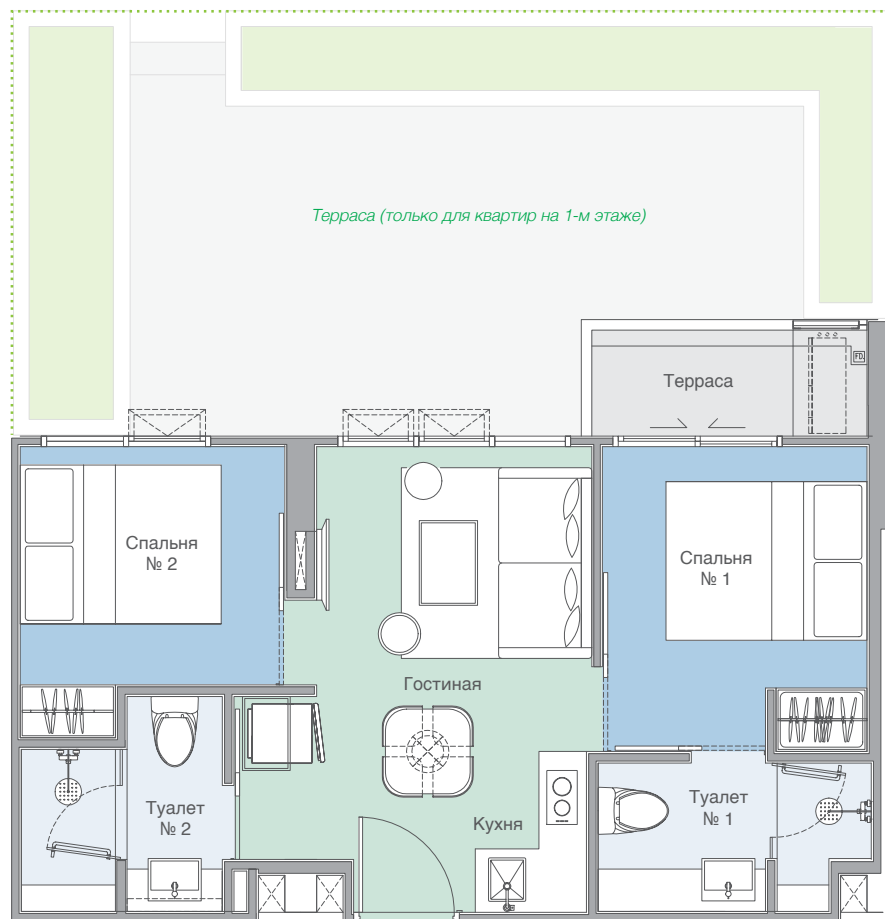

Внешняя площадь : 3 кв.м.

Общая площадь : 31 кв.м.

Мебельный пакет будет представлен в отдельном списке, мебель, которая изображена на планировке, не соответствует мебельному пакету.

1Bx

-  1-Спальни
-  1-Ванных комнат
-  1-Гостиная

2A-1

- 2-Спальни
- 2-Ванных комнат
- 1-Гостиная

Жилая площадь : 37 кв.м.

Внешняя площадь : 3 кв.м.

Общая площадь : 40 кв.м.

Мебельный пакет будет представлен в отдельном списке, мебель, которая изображена на планировке, не соответствует мебельному пакету.

2A-2

-  2-Спальни
-  2-Ванных комнат
-  1-Гостиная

Жилая площадь : 37 кв.м.

Внешняя площадь : 3 кв.м.

Общая площадь : 40 кв.м.

Мебельный пакет будет представлен в отдельном списке, мебель, которая изображена на планировке, не соответствует мебельному пакету.