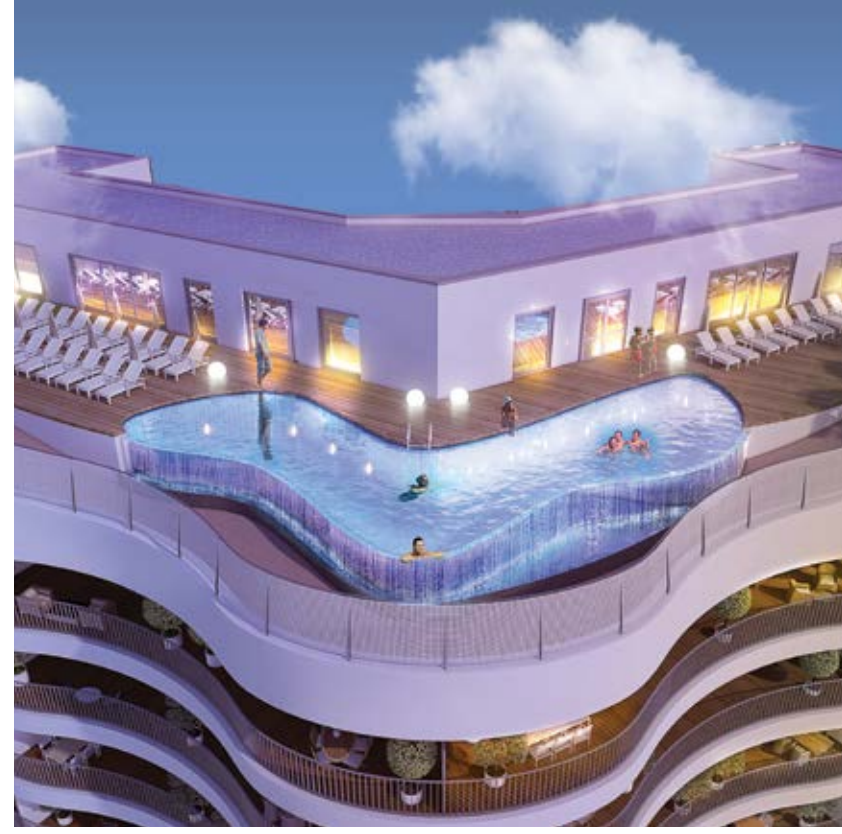

MANZARANIN KEYFİNİ GÖK TERAS'TA ÇIKARIN

Blue Lake'in 16. Katında dünyada eşi olmayan 6500 m²'lik Gök Teras yer alıyor. Ortak kullanıma açık Infinity havuzları, koşu ve yürüme yolları, yeşilliklerle çevrili dinlenme ve keyif alanları ve nefes kesen manzarası ile Gök Teras, Blue Lake'i sadece İstanbul'un değil, dünyanın en özel projelerinden biri haline getiriyor. Gökyüzünde yıldızların altında yürüyüş yapabilir, havuzdan manzarayı seyredebilir ve dostlarınızla sohbet edebileceğiniz Gök Teras'ta yaşam sevinciyle dolacaksınız.