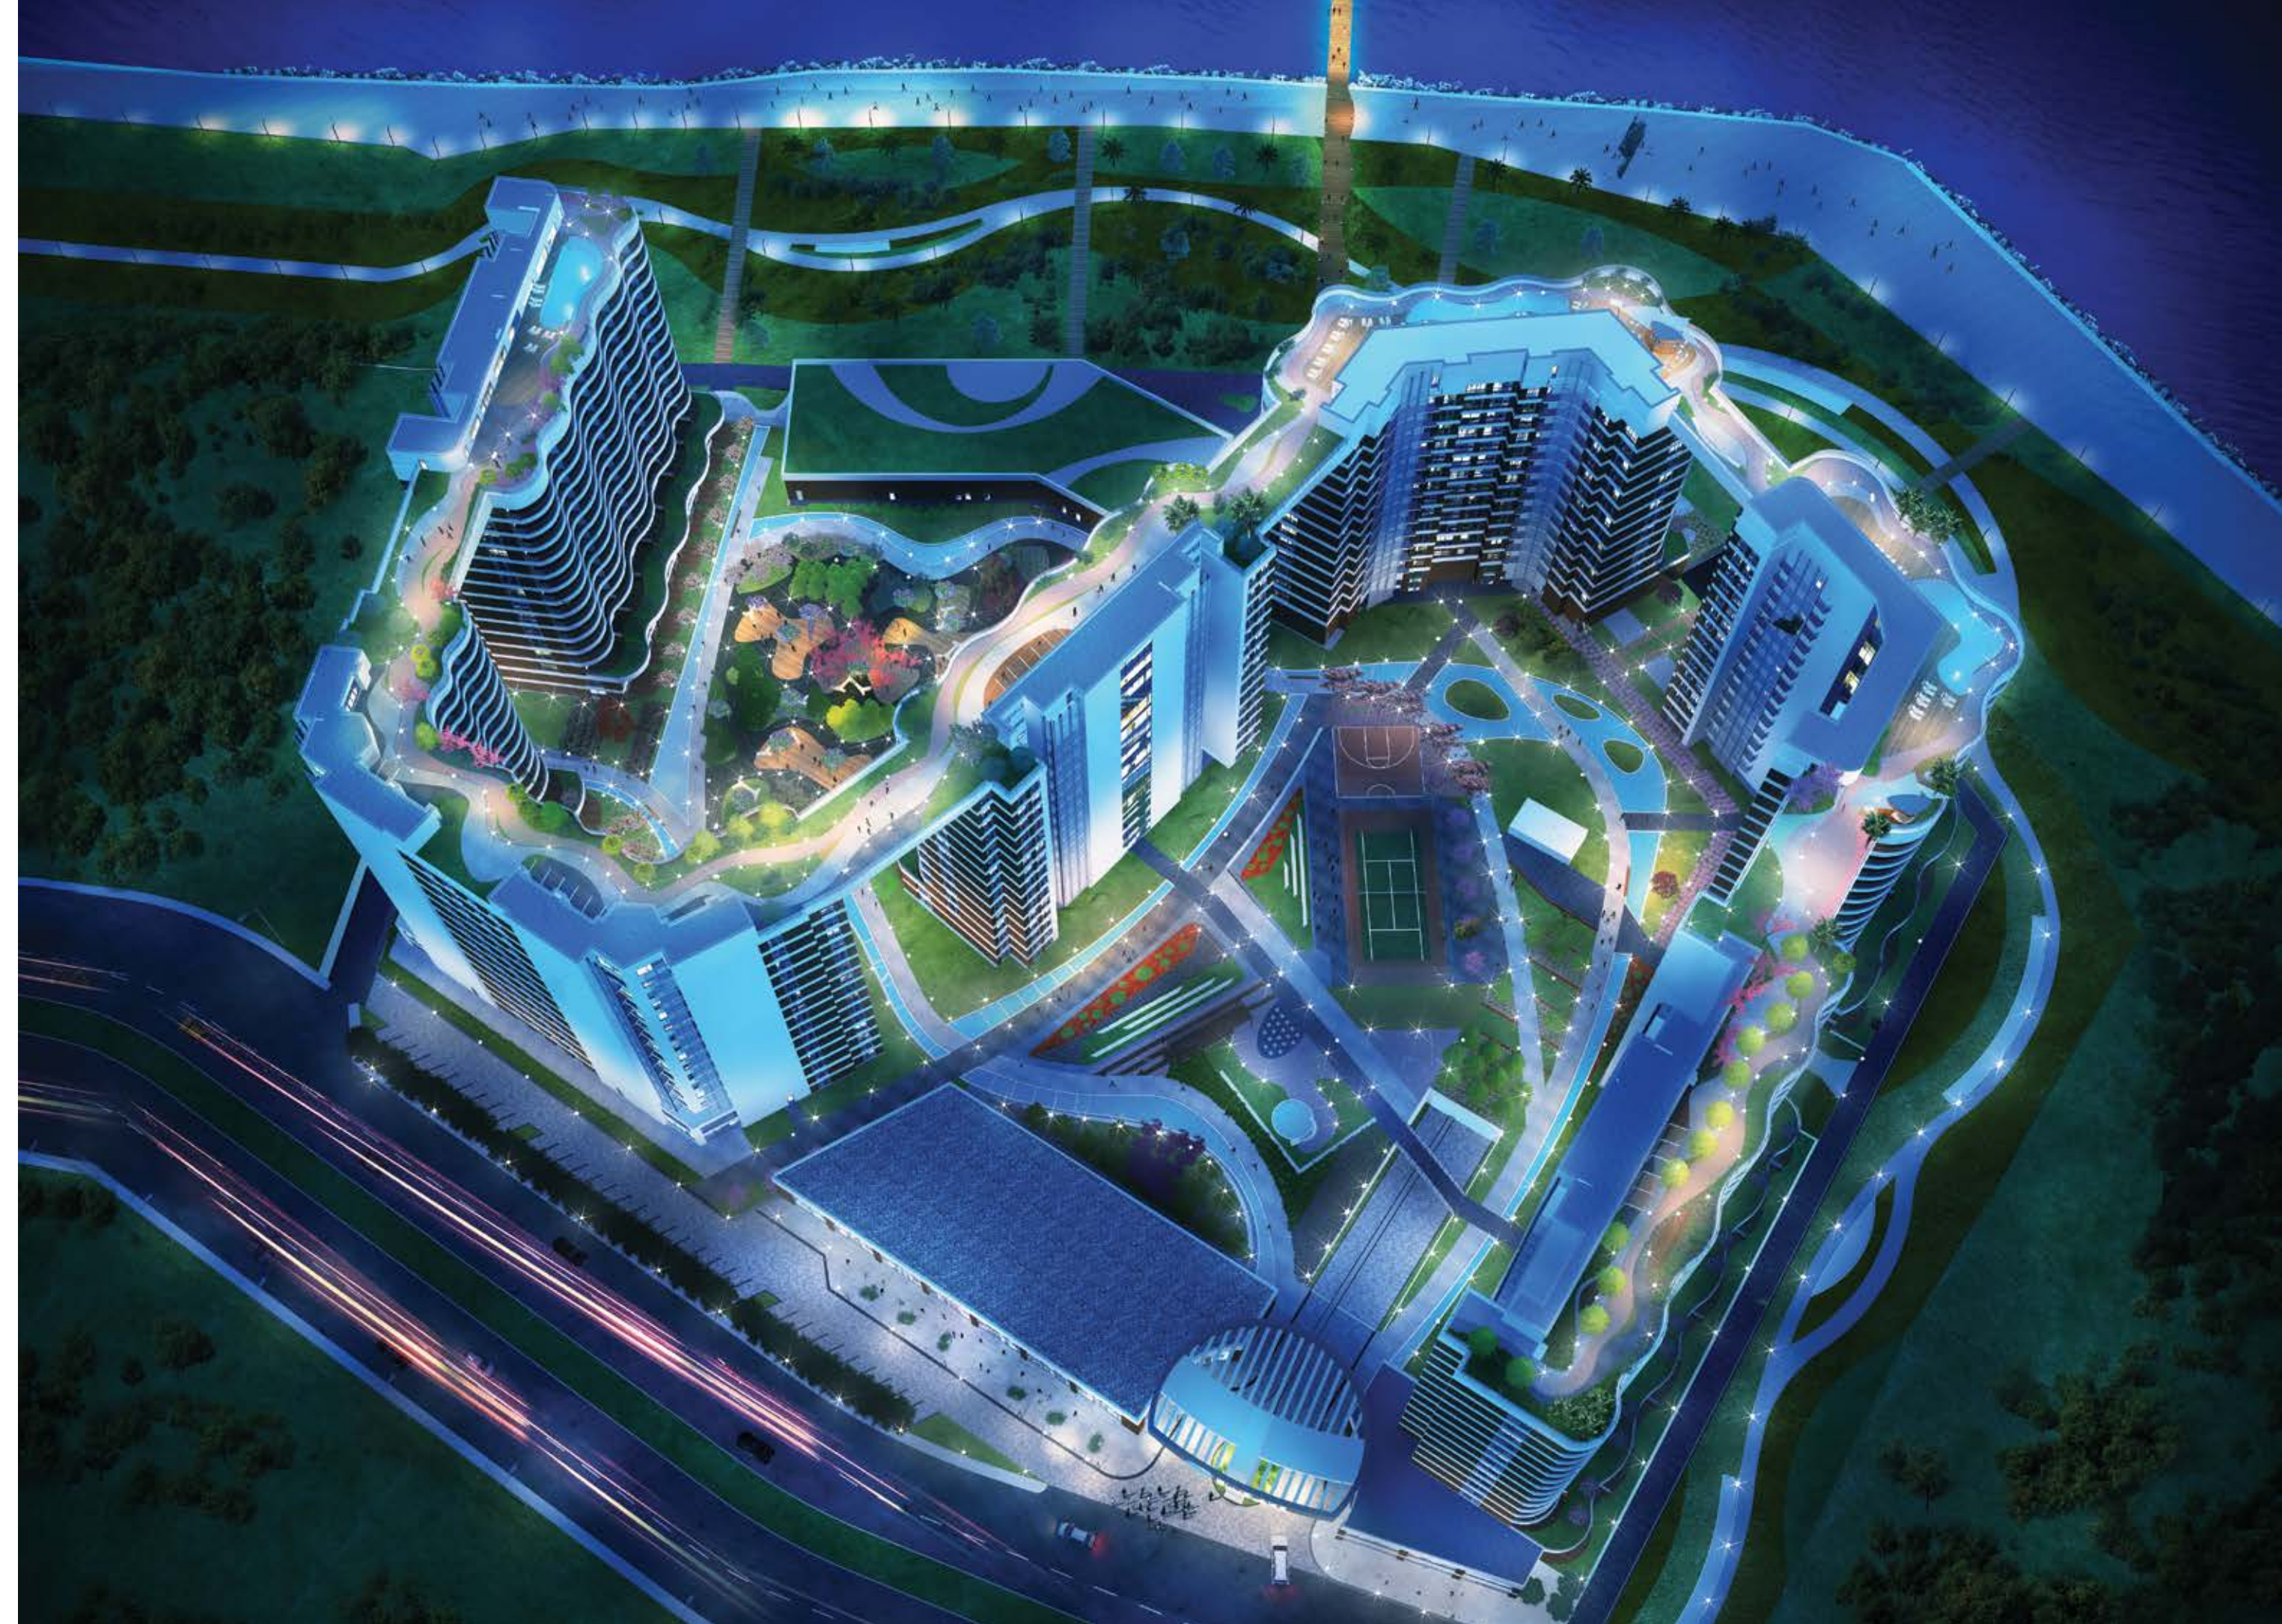

FSM KÖPRÜSÜ - FSM BRIDGE

15 TEMMUZ ŞEHİTLER KÖPRÜSÜ - BRIDGE

MARMARA DENİZİ - MARMARA SEA

İSTANBUL'UN PARLAYAN YILDIZI

Blue Lake, görkemli tarihi ve doğal güzellikleriyle göz kamaştıran İstanbul'un Marmara Denizi sahil şeridinde, dünyanın sayılı lagün göllerinden biri olan Küçükçekmece Gölü'yle buluştuğu noktada yer alıyor. Göl kıyısı şeridi, parklar, yürüyüş parkurları, spor sahaları ve bisiklet yolları ile çevrili olan Blue Lake, yeşil ve maviyle iç içe, modern bir yaşam alanı sunuyor. Konumu itibarı ile Kanal İstanbul ve yeni havalimanı olmak üzere İstanbul'un mega projelerine yakınlığı nedeniyle Blue Lake, İstanbul'un değeri en süratle yükselen gelişim projesi.

ISTANBUL'S RISING STAR

Blue Lake is located at the waterfront where the Shore of Marmara Sea meets Küçükçekmece Lake, one of the world's few lagoon lakes. This outstanding location is unique in İstanbul that dazzles us with its glorious history and natural beauties. Surrounded by parks, walking trails, sports fields, and bike paths Blue Lake and its surroundings are intertwined with green and blue and transformed into a modern living area. With its close proximity to İstanbul's Mega Projects such as Kanal İstanbul and the new airport, Blue Lake is one of İstanbul's most rapidly rising development projects.