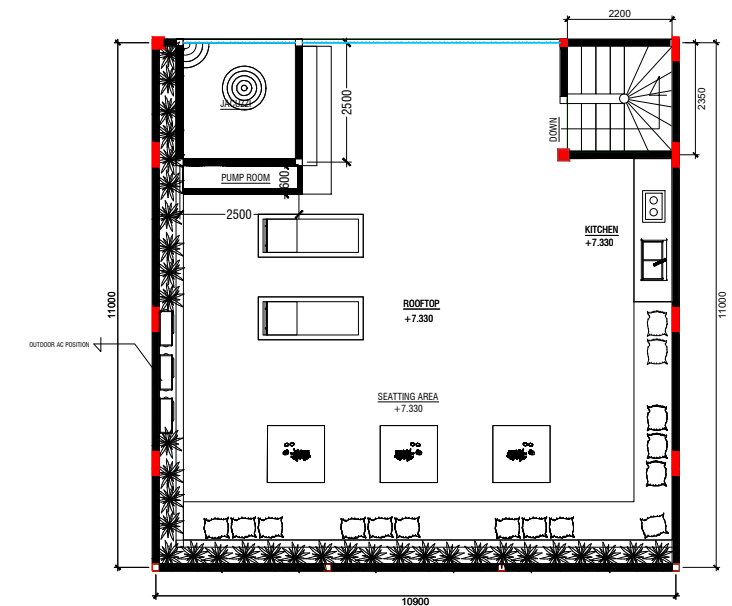

LOT 5

103,1 SQM

FIRST FLOOR

107,4 SQM

ROOFTOP

119,3 SQM