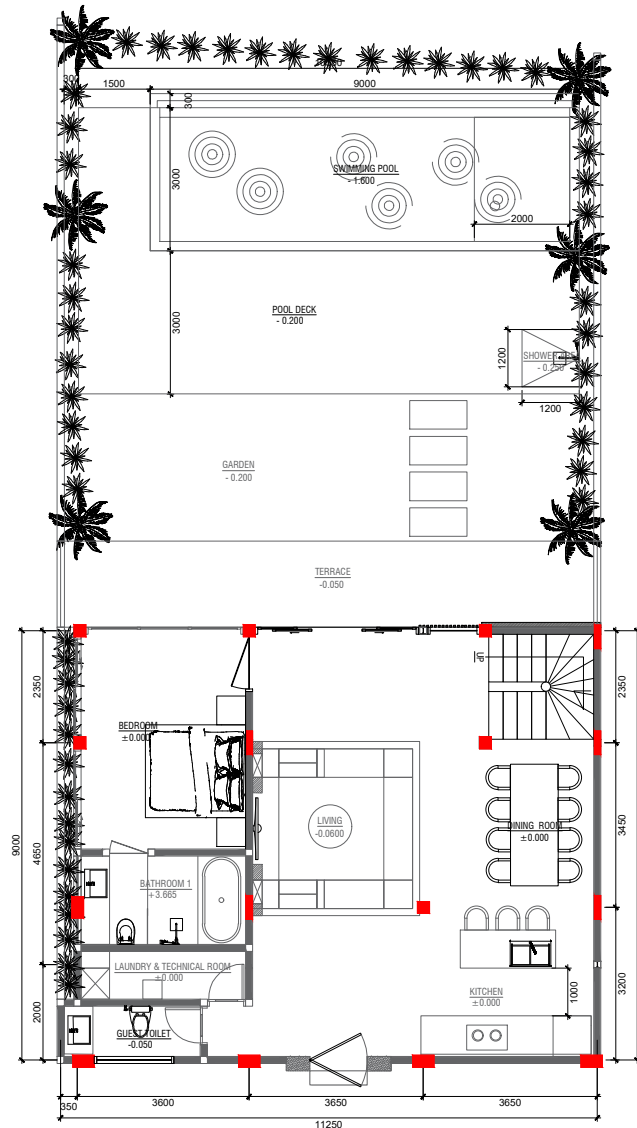

LOT 5

103,1 SQM

FIRST FLOOR

107,4 SQM

ROOFTOP

119,3 SQM