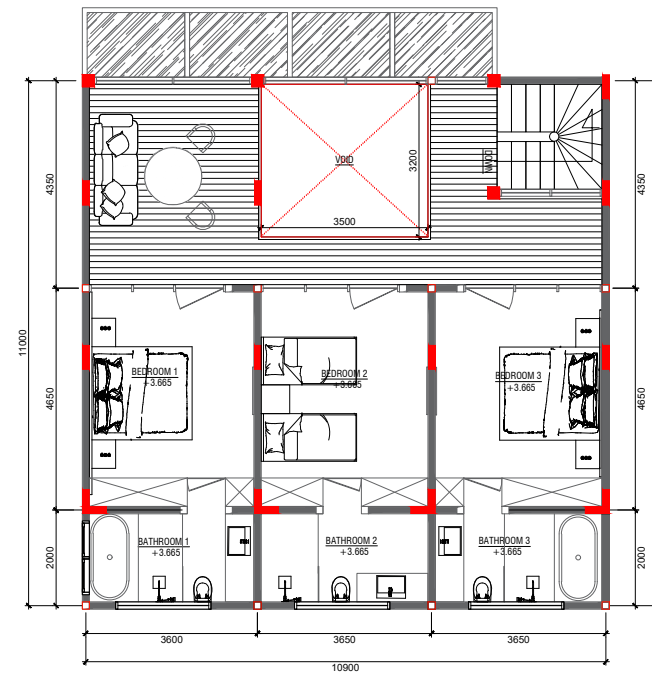

LOT 5

103,1 SQM

FIRST FLOOR

107,4 SQM

ROOFTOP

119,3 SQM