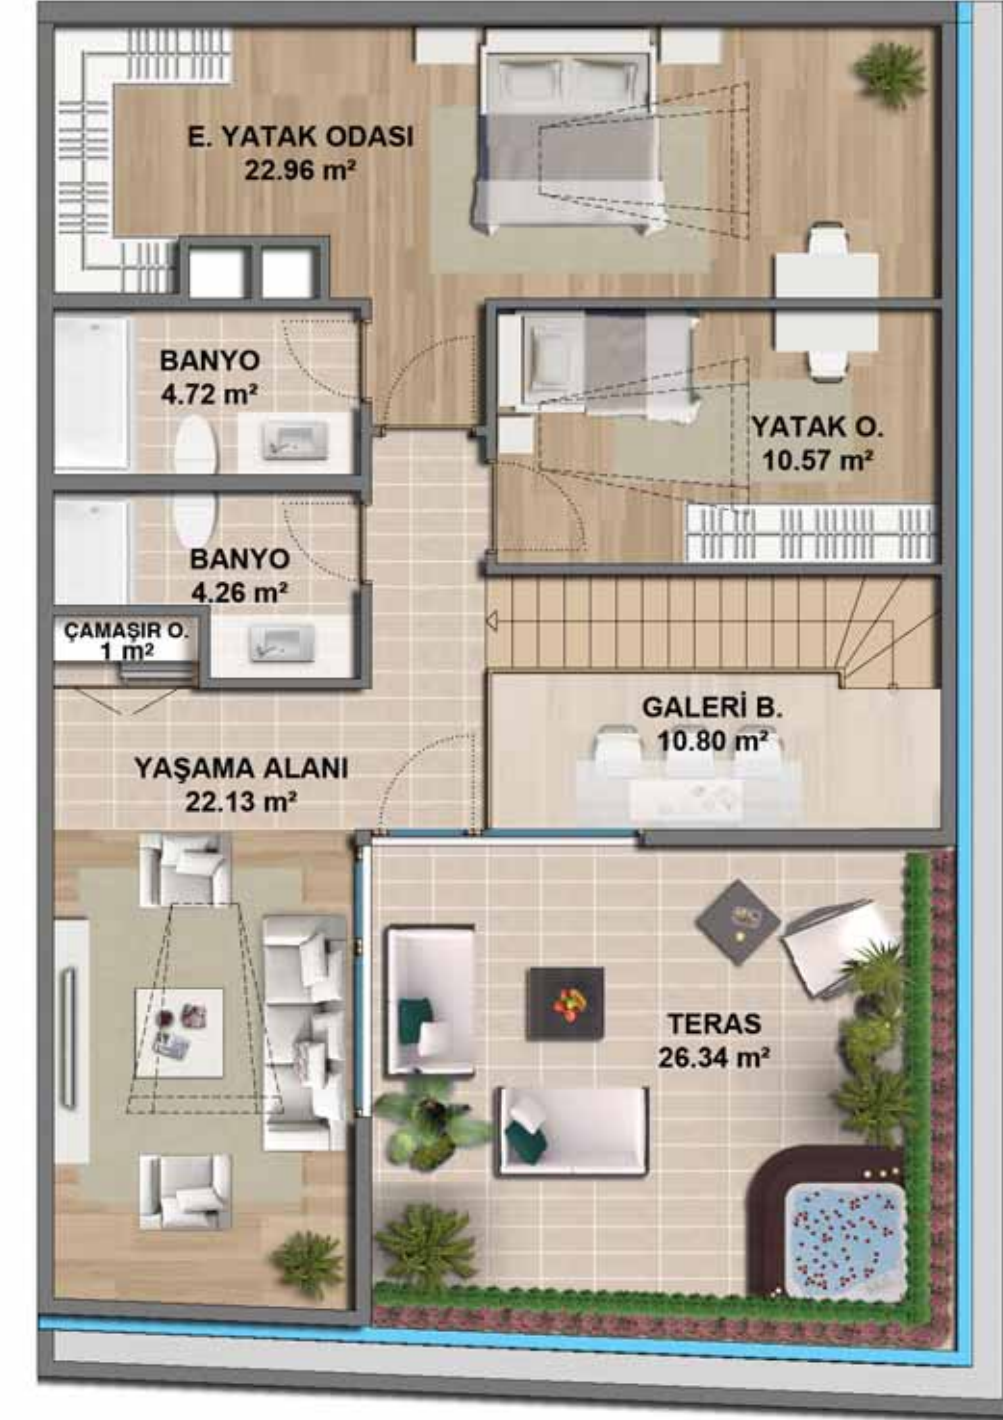

4 adet / 5+1 Dupleks Üst

4 units / 5+1 Top Duplex

Yaşama Alanı	22,13 m²
Yatak Odası	10,57 m²
Banyo	4,26 m²
Çamaşır Odası	1,00 m²
E. Yatak Odası	22,96 m²
E. Banyo	4,72 m²
Galeri B.	10,80 m²
Teras	26,34 m²

NET ALAN	192,33 m²
BRÜT ALAN	260,00 m²

Living Area	22,13 m²
Bedroom	10,57 m²
Bathroom	4,26 m²
Laundry Room	1,00 m²
Master Bedroom	22,96 m²
Parents Bathroom	4,72 m²
Gallery	10,80 m²
Terrace	26,34 m²

NET AREA	192,33 m²
GROSS AREA	260,00 m²