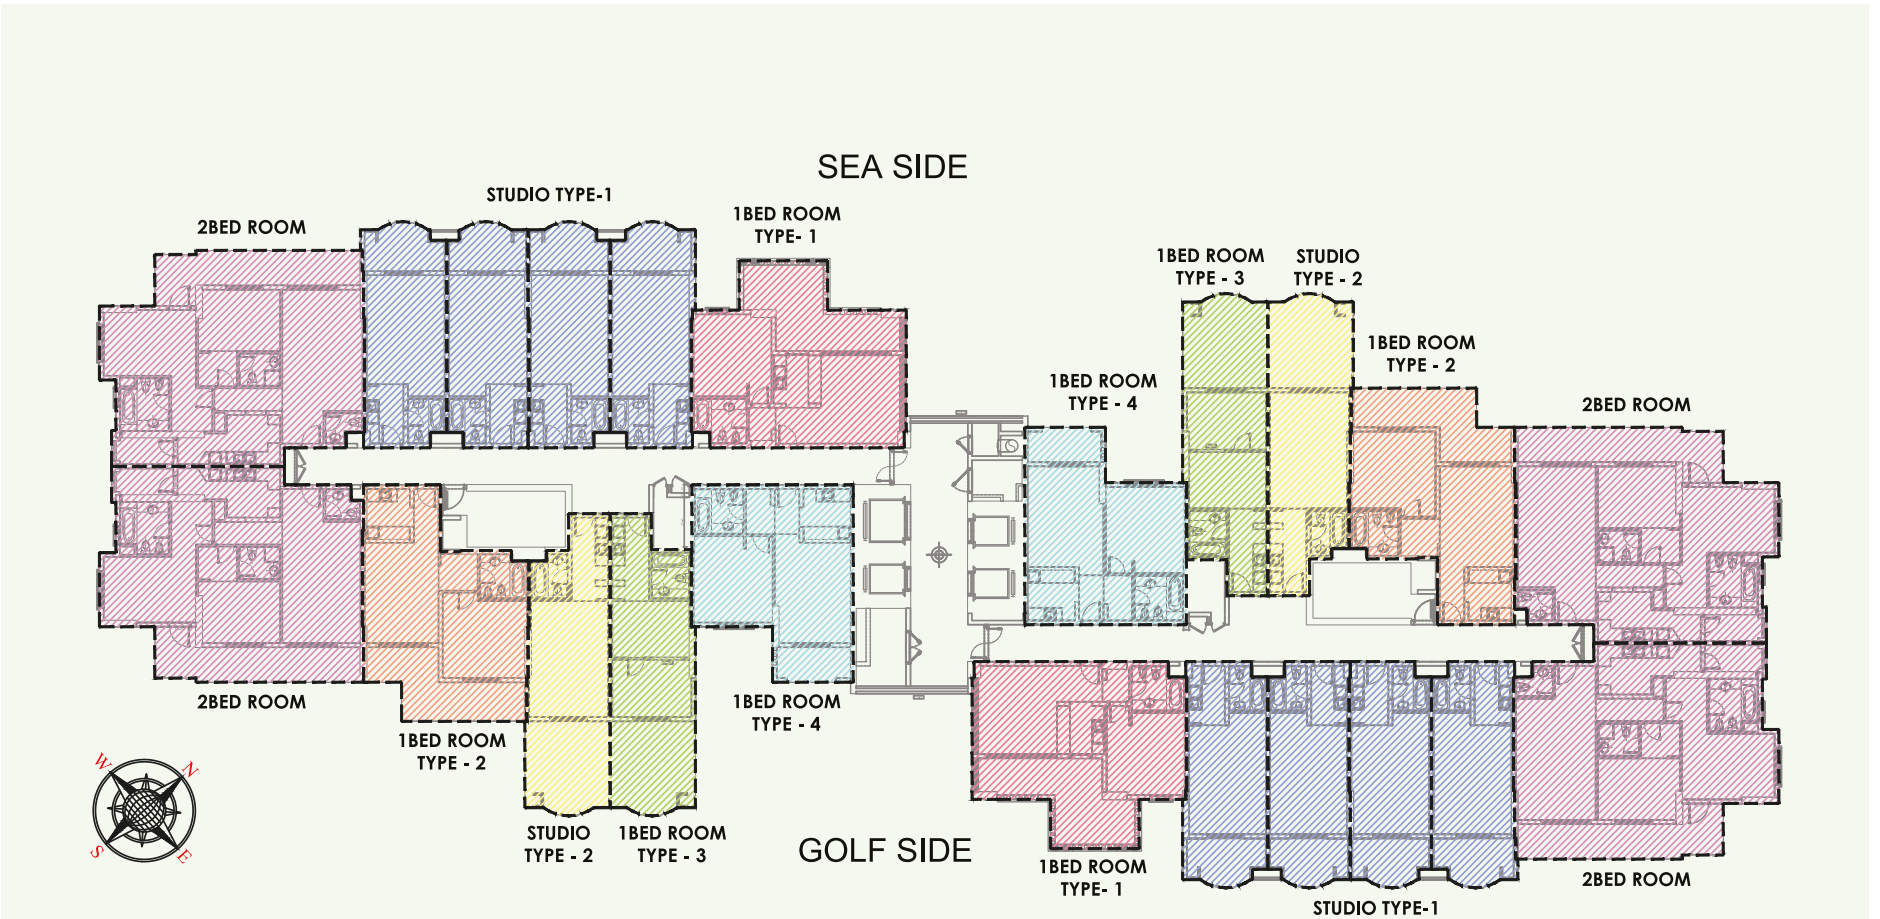

### مواصفات الشقق:

المساحة الإجمالية	نوع الشقة	
٤٥٢ قدم مربع - ٦٢.٧ قدم مربع	٤٢ - ٥٥ متر مربع	استوديو
٥٢٦ قدم مربع - ٨٣.٦ قدم مربع	٤٩ - ٧٨ متر مربع	شقة بغرفة نوم - عدد ١
١٢١١ قدم مربع - ١٣.٣ قدم مربع	١١٢ - ١٢١ متر مربع	شقة بغرفة نوم - عدد ٢
٢١٨٨ قدم مربع - ٢١٢.٣ قدم مربع	١٩٧ - ١٩٨ متر مربع	شقة بغرفة نوم - عدد ٣
٢٤٩٩ - ٢٨١٨ قدم مربع	٢٣٢ - ٢٦٢ متر مربع	شقة بنتهاوس

Studio Type-1

Studio Type-2

1 Bedroom Type-1

1 Bedroom Type-2

1 Bedroom Type-4

1 Bedroom Type-3

2 BEDROOMS

KEY PLAN