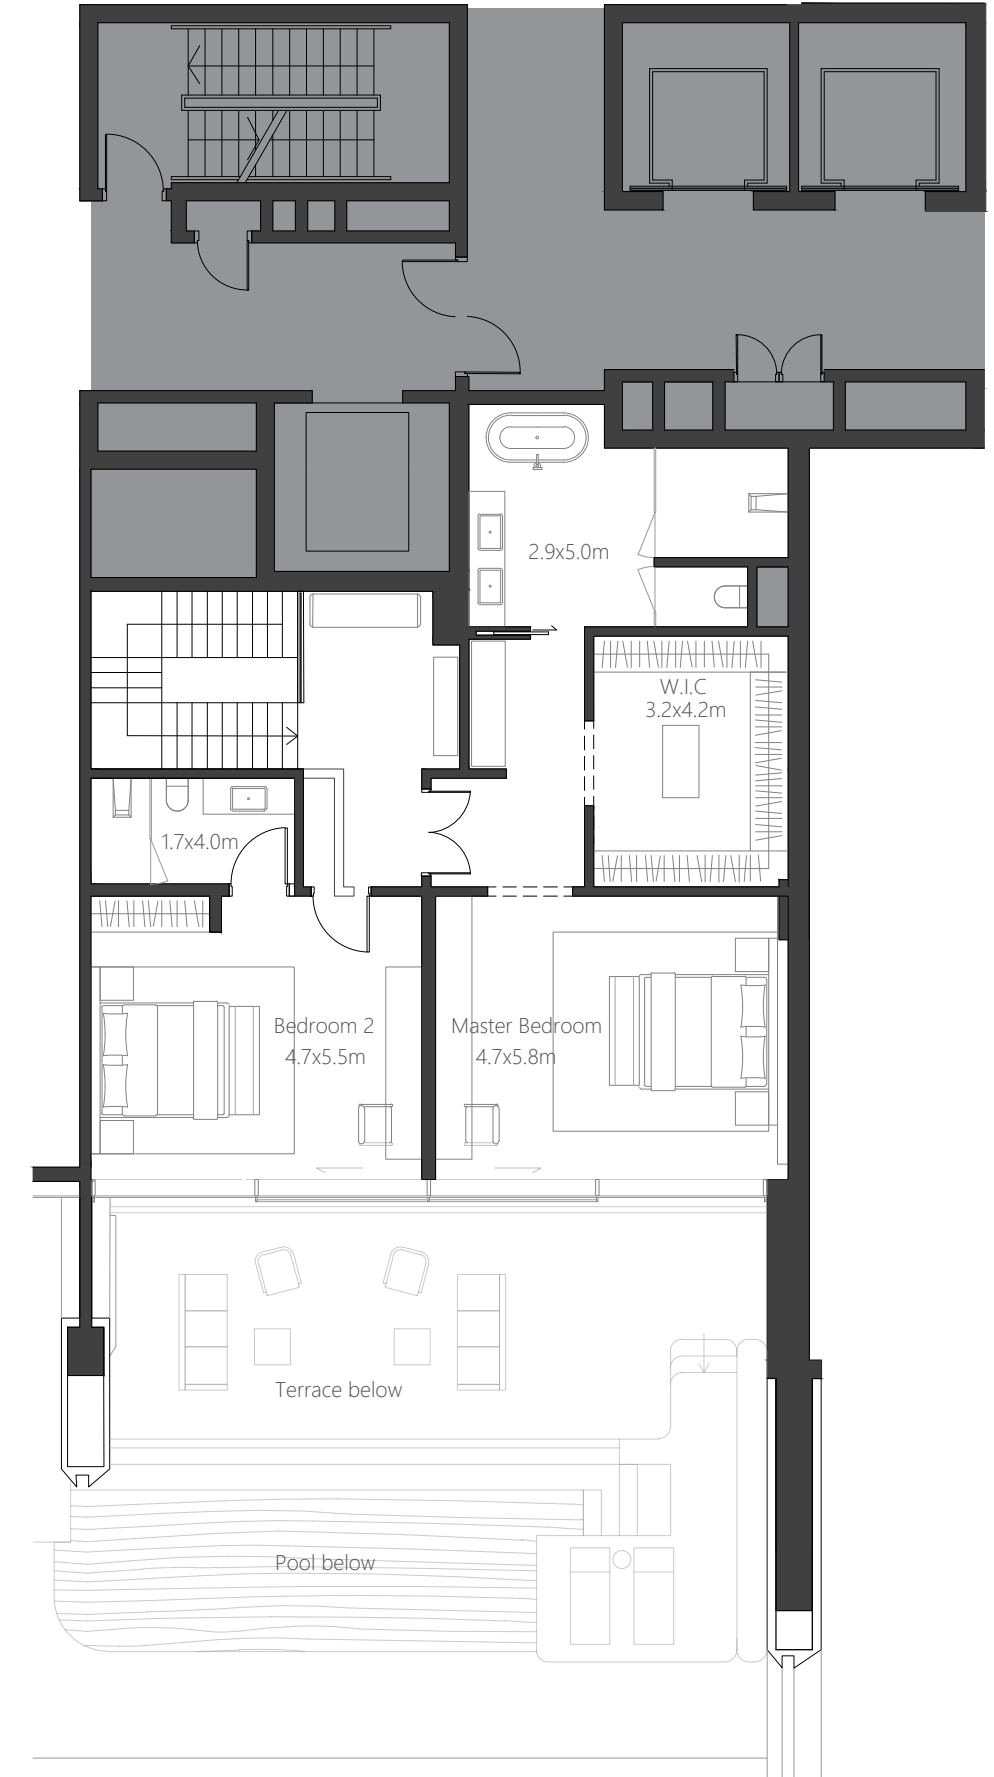

3 YATAK ODALI DUPLEX

Rezidans	369 sq.m.	3,971 sq.ft.
Teras	150 sq.m.	1,614 sq.ft.
Toplam Alan	519 sq.m.	5,586 sq.ft.

Okyanus Manzarası

Şehir Silüeti Manzarası

Marina Silüeti Manzarası

Sahil Manzarası

LOWER

UPPER