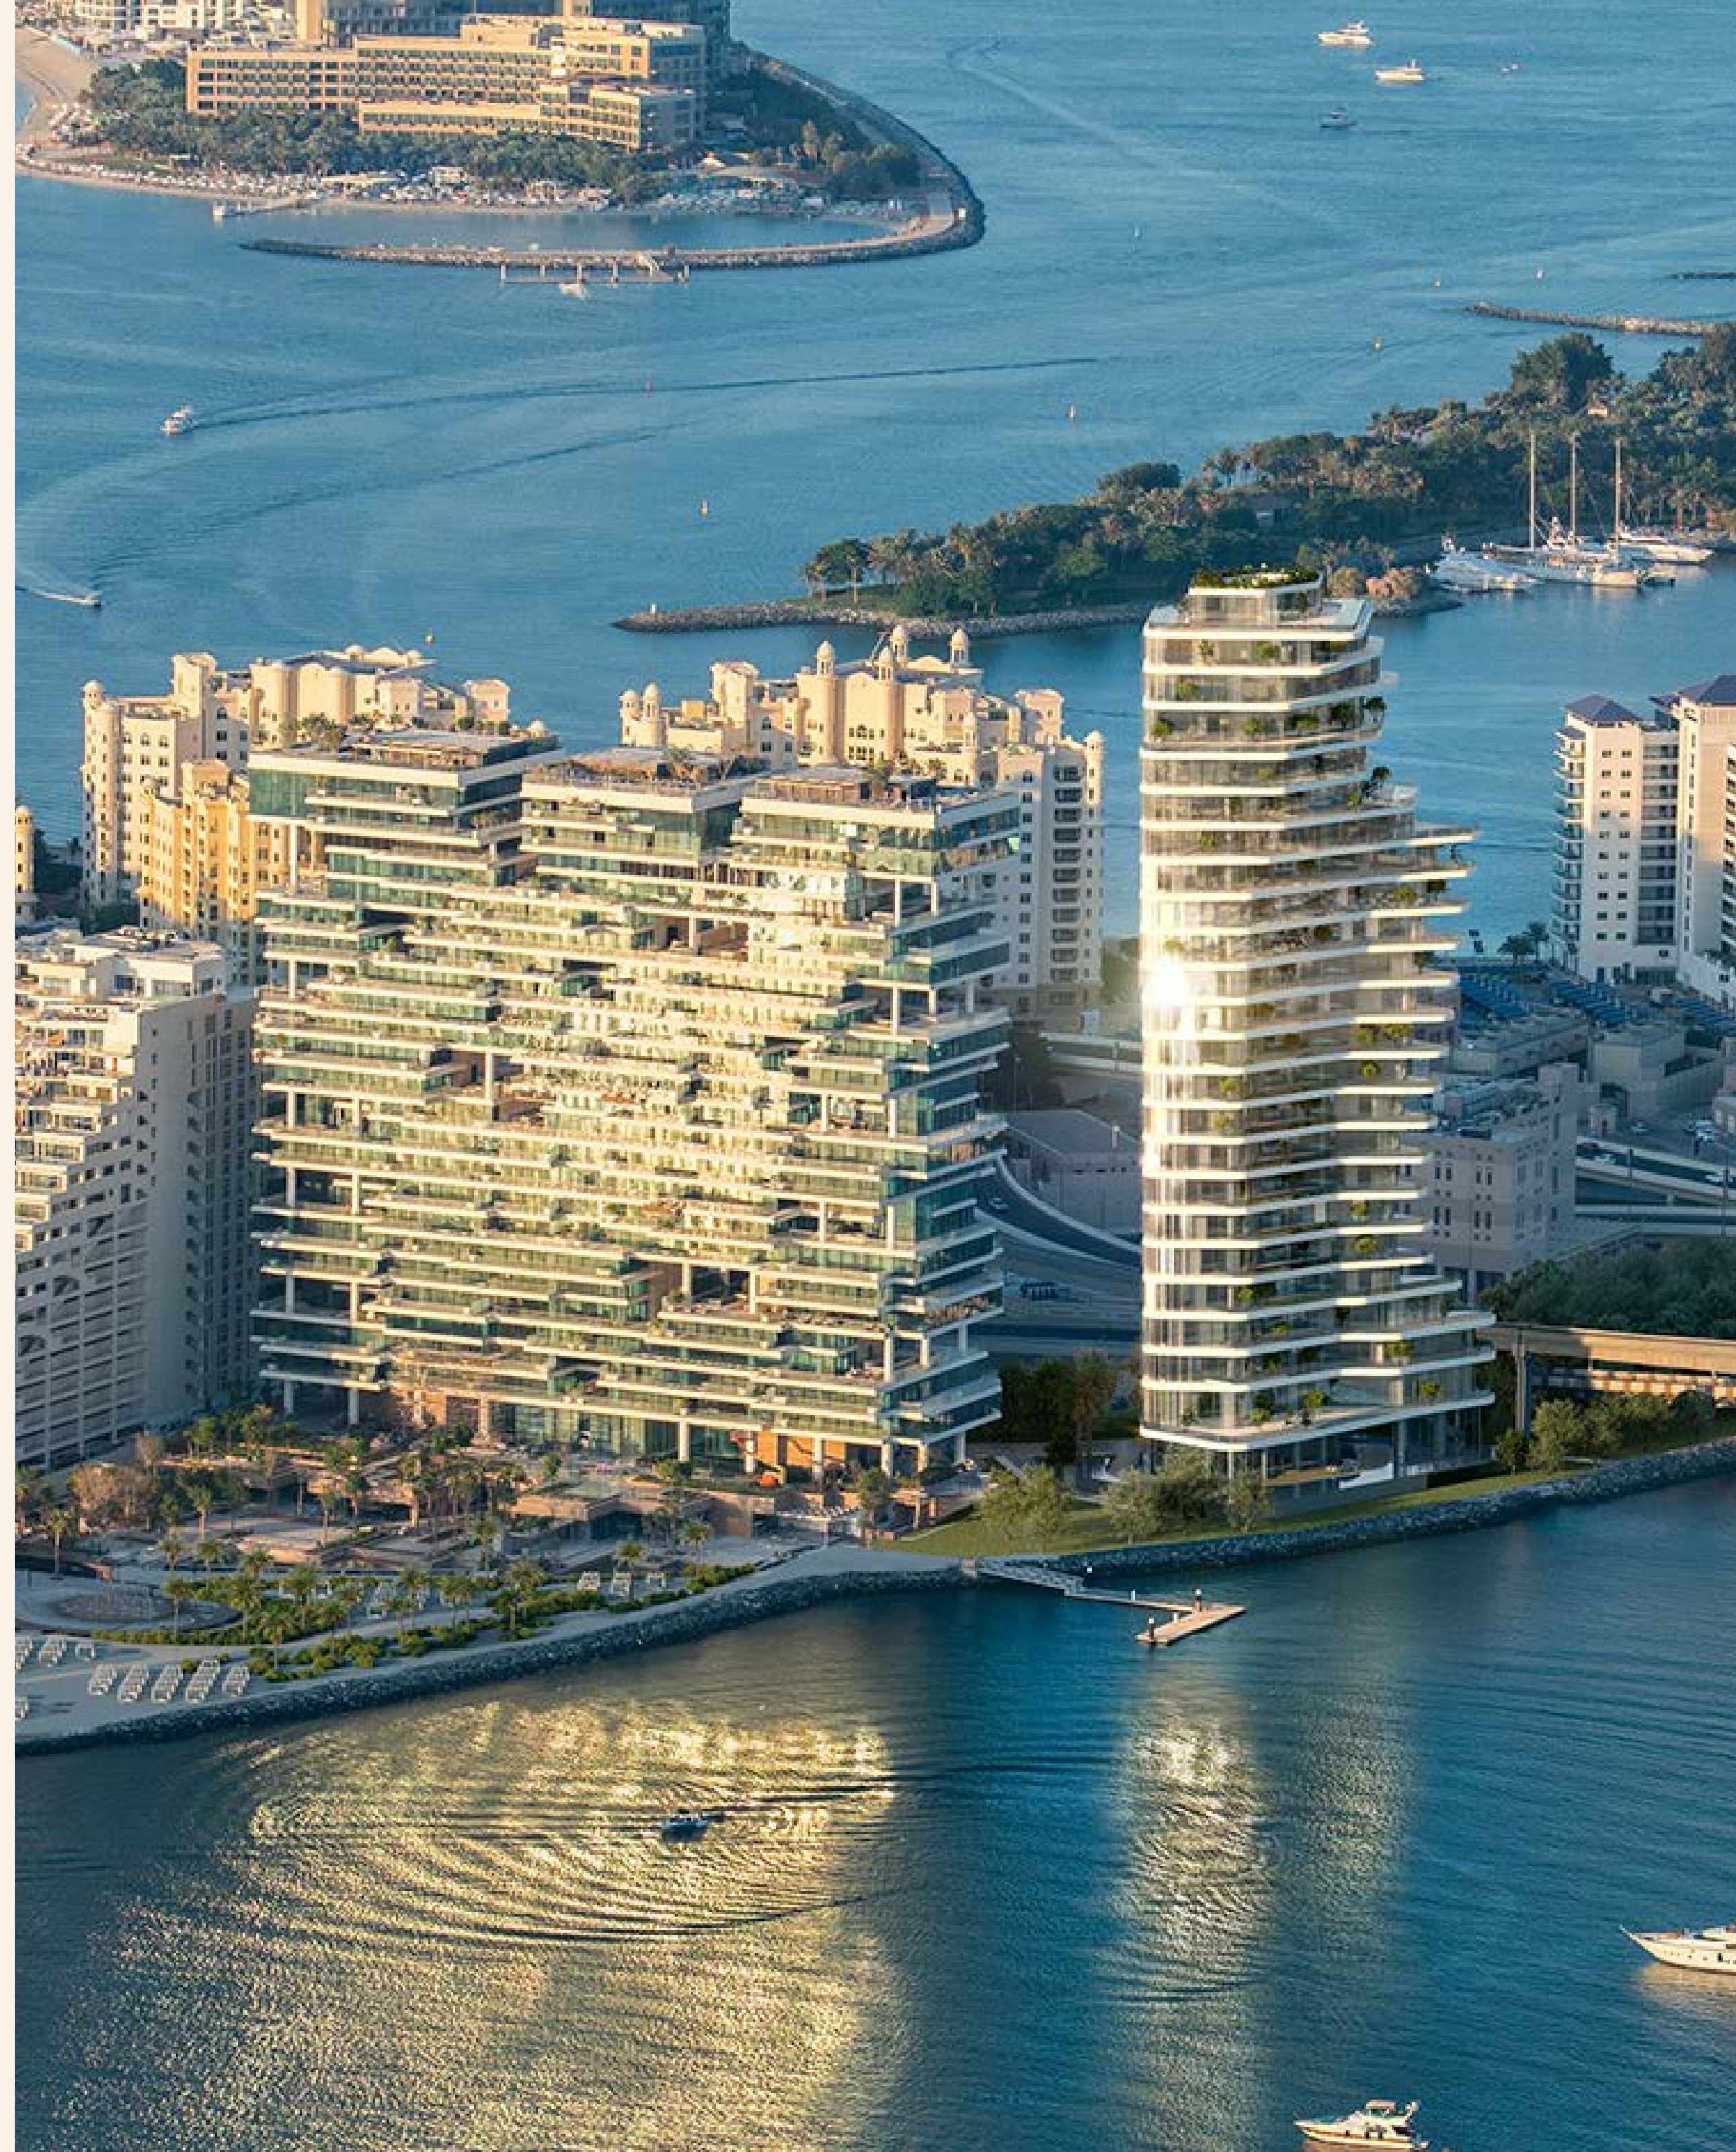

AVA at Palm Jumeirah, Dorchester Collection,
Dubai'nin de eklenmesiyle, bu iki projenin etkisi
büyük oldu ve onları Palm Jumeirah'ın en ayrıcalıklı
ve arzu edilen konutları olarak sağlam bir şekilde
konumlandırdı.