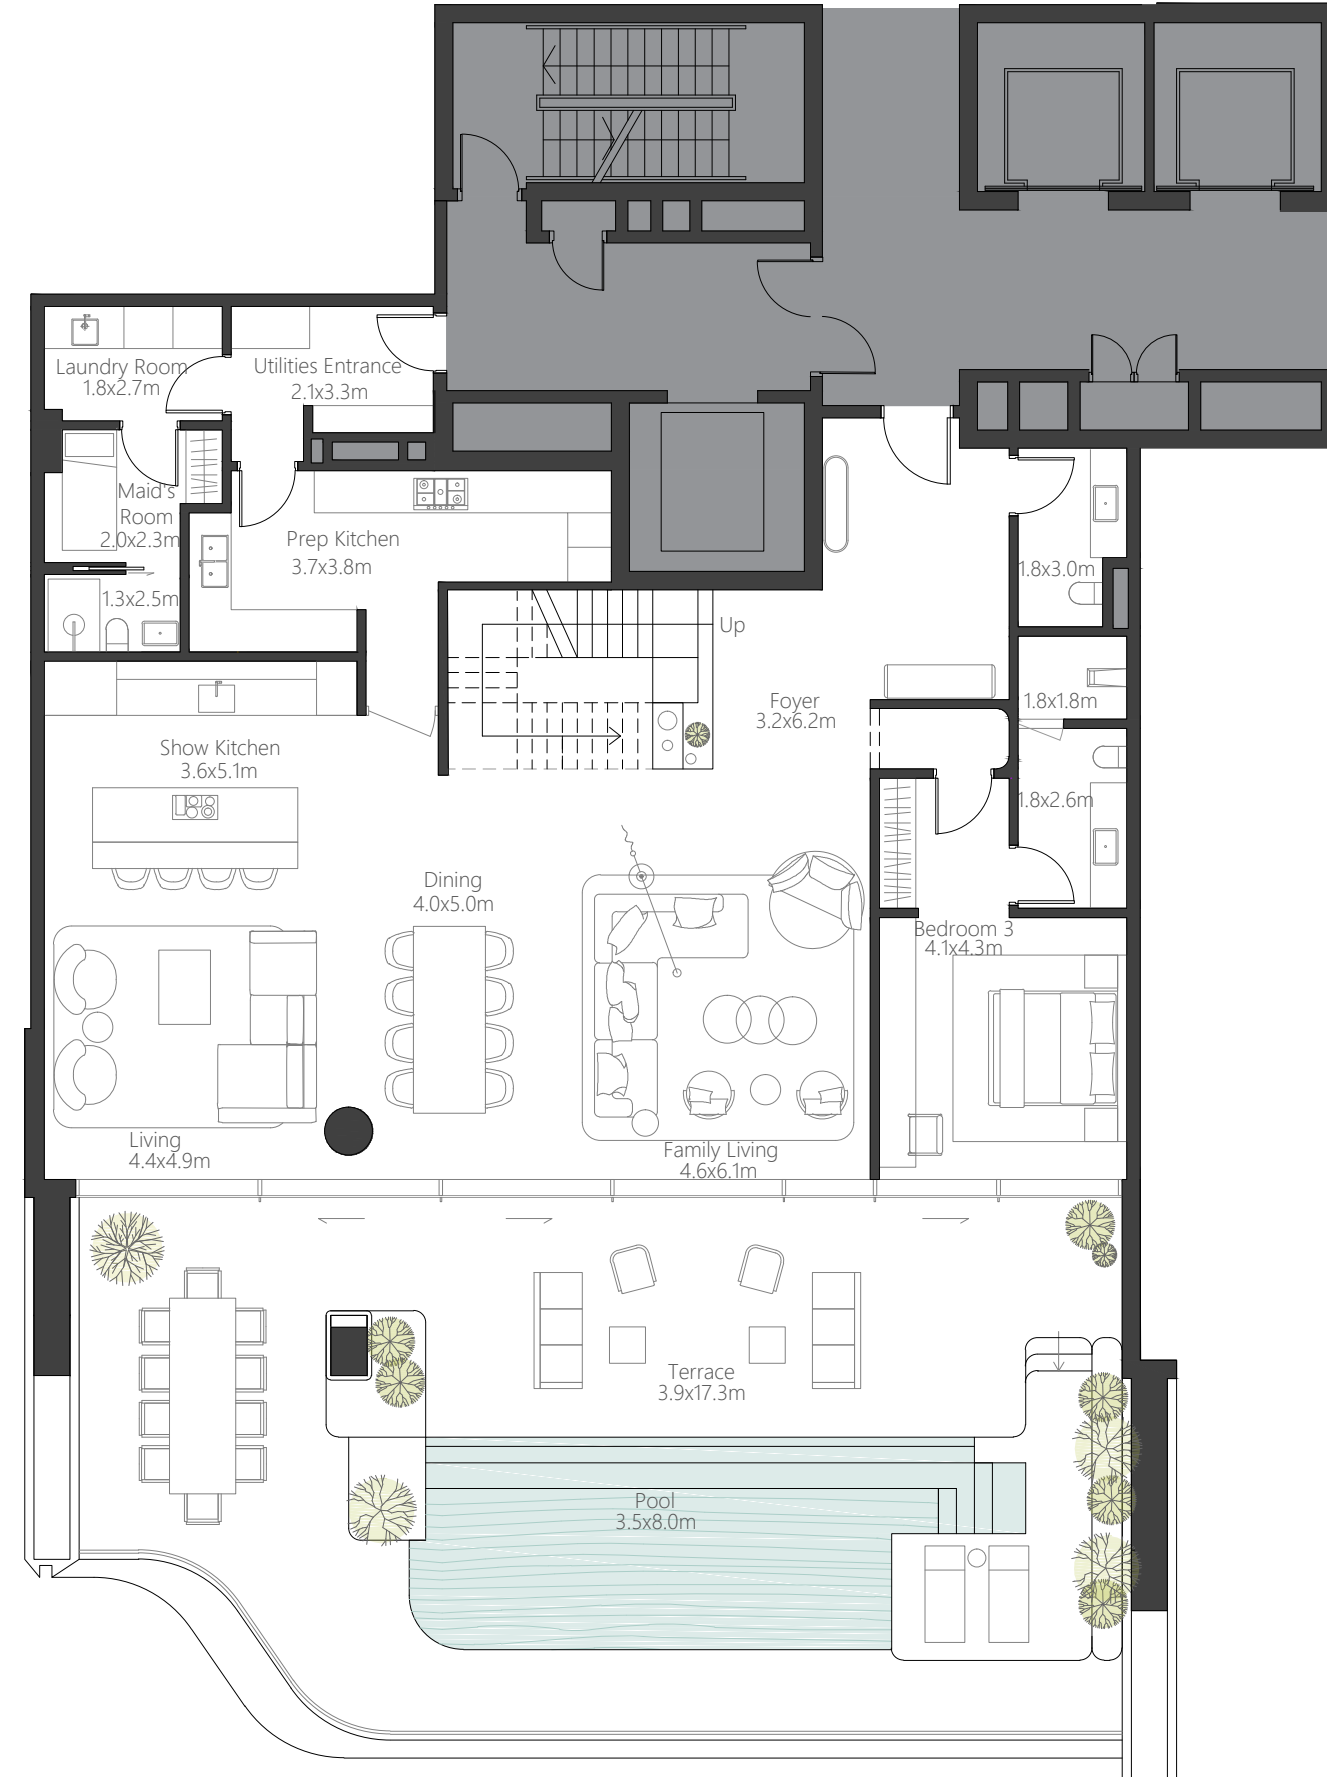

3 YATAK ODALI DUPLEX

Rezidans	369 sq.m.	3,971 sq.ft.
Teras	150 sq.m.	1,614 sq.ft.
Toplam Alan	519 sq.m.	5,586 sq.ft.

Okyanus Manzarası

Şehir Silüeti Manzarası

Marina Silüeti Manzarası

Sahil Manzarası

LOWER

UPPER