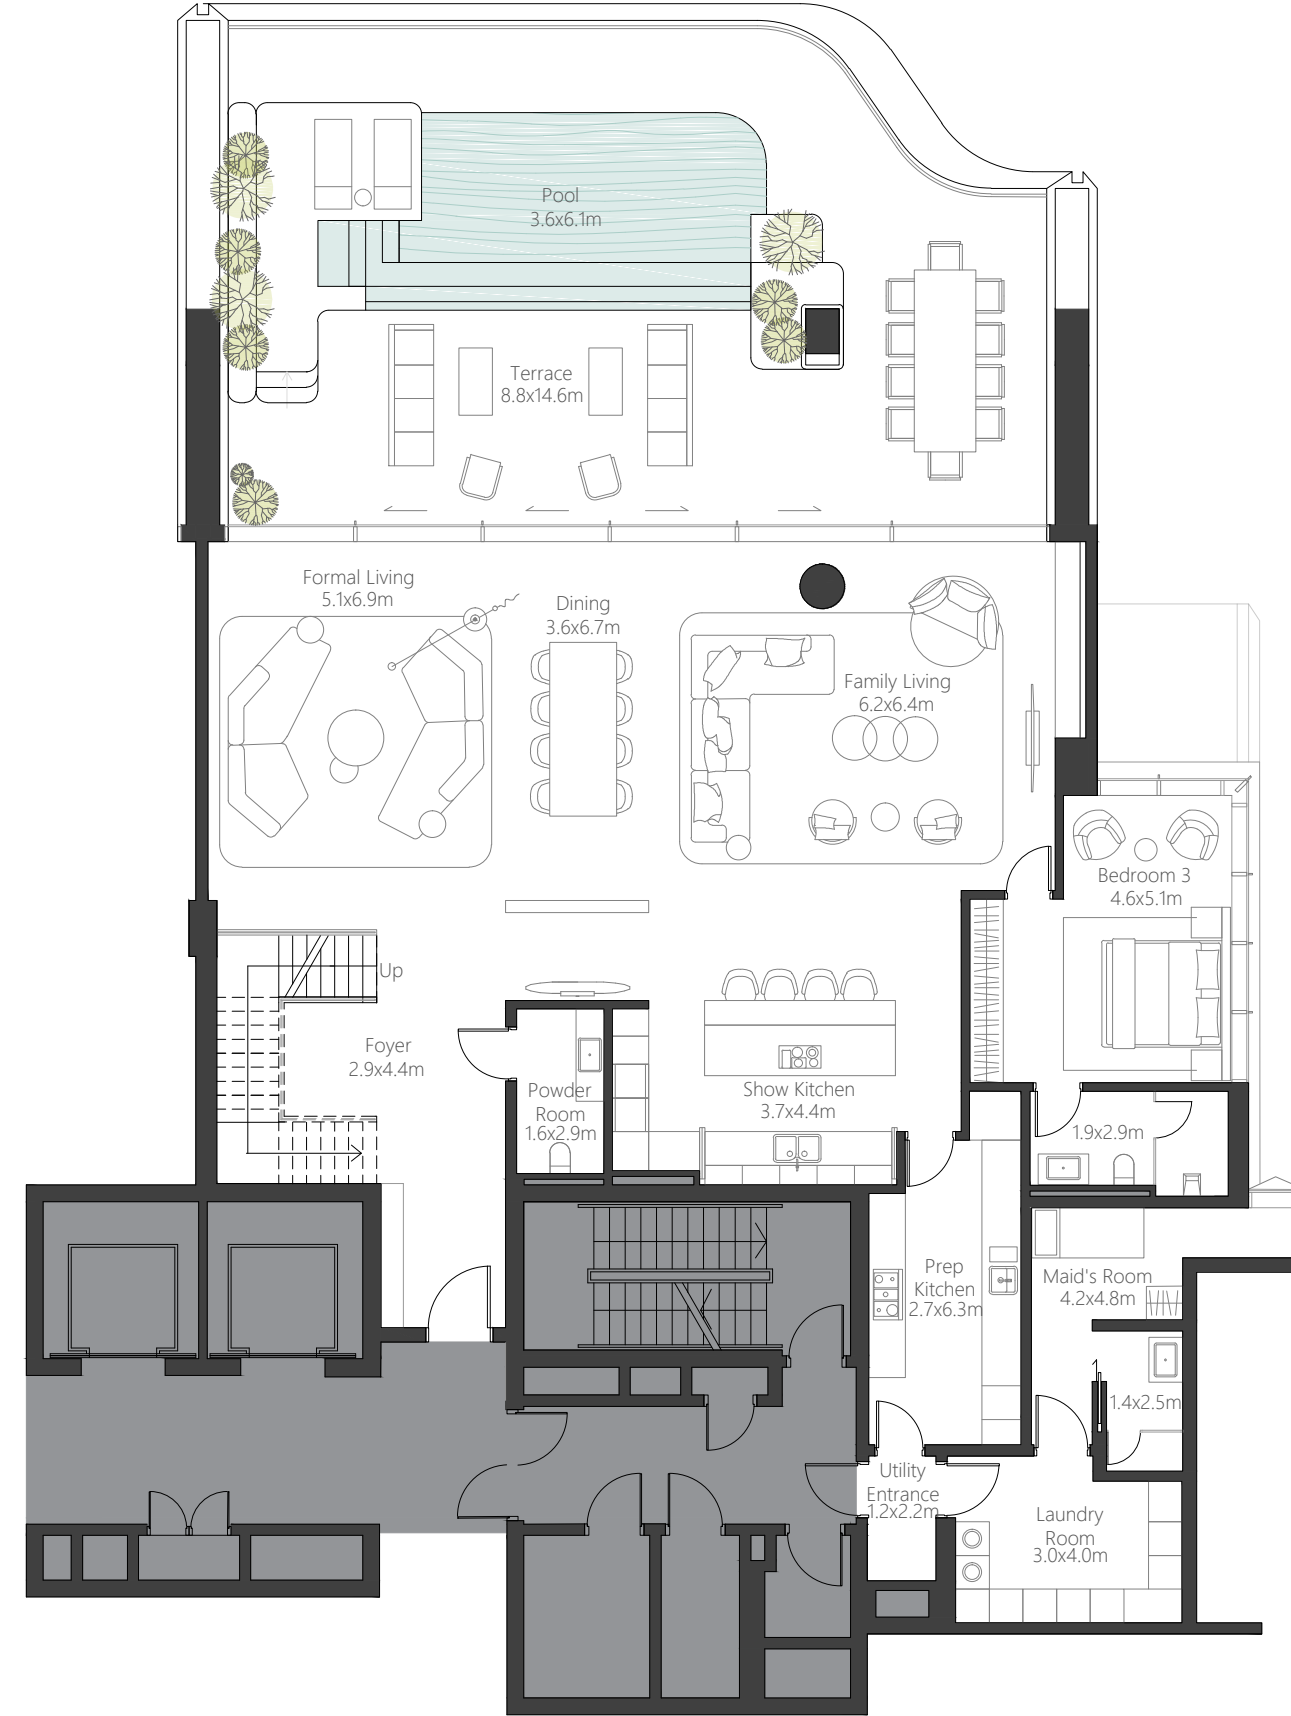

THE ALBA

RESIDENCES, DUBAI

DORCHESTER COLLECTION

4 YATAK ODALI DUPLEX

Rezidans	502 sq.m.	5,403 sq.ft.
Teras	140 sq.m.	1,509 sq.ft.
Toplam Alan	642 sq.m.	6,912 sq.ft.

Okyanus Manzarası

Şehir Silüeti Manzarası

Marina Silüeti Manzarası

Sahil Manzarası

LOWER

UPPER

Bu broşürde yer alan görseller, sanatçı temsilleri, olanaklar, iç dekorasyonlar, bitiş malzemeleri, cihazlar ve mobilyalar yalnızca örnek gösterim amaçlıdır. Bu broşürde ve/veya OMNIYAT'tan (sözlü veya yazılı) gelen herhangi bir belge ya da iletişimde yer alan hiçbir unsur, herhangi bir biçimde vaat, beyan veya garanti teşkil etmez. OMNIYAT, burada belirtilen malzeme, cihaz, ekipman, armatür ve diğer yapı ve tasarım detaylarını herhangi bir bildirimde bulunmaksızın, aynı veya daha yüksek kalitede benzerleri ile değiştirme hakkını saklı tutar. Tüm metrekare ve boyut bilgileri yaklaşık olup, herhangi bir zamanda haber vermeksizin değiştirilebilir.