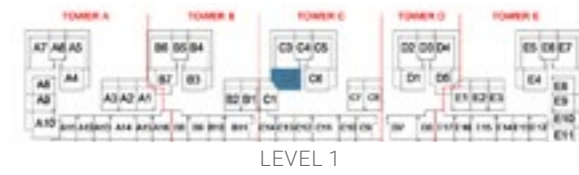

AZURE 2

DAMAC RIVERSIDE - VIEWS

1BR - TYPE H1

1BR - TYPE H2

1BR - TYPE H3

LEVEL 1

LEVEL 1

LEVEL 2,4,6,8

1BR - TYPE I1

LEVEL 1

1BR - TYPE I2

LEVEL 2,4,6,8

1BR - TYPE I3

LEVEL 3,5,7

LEVEL 2,4,6,8

LEVEL 3,5,7