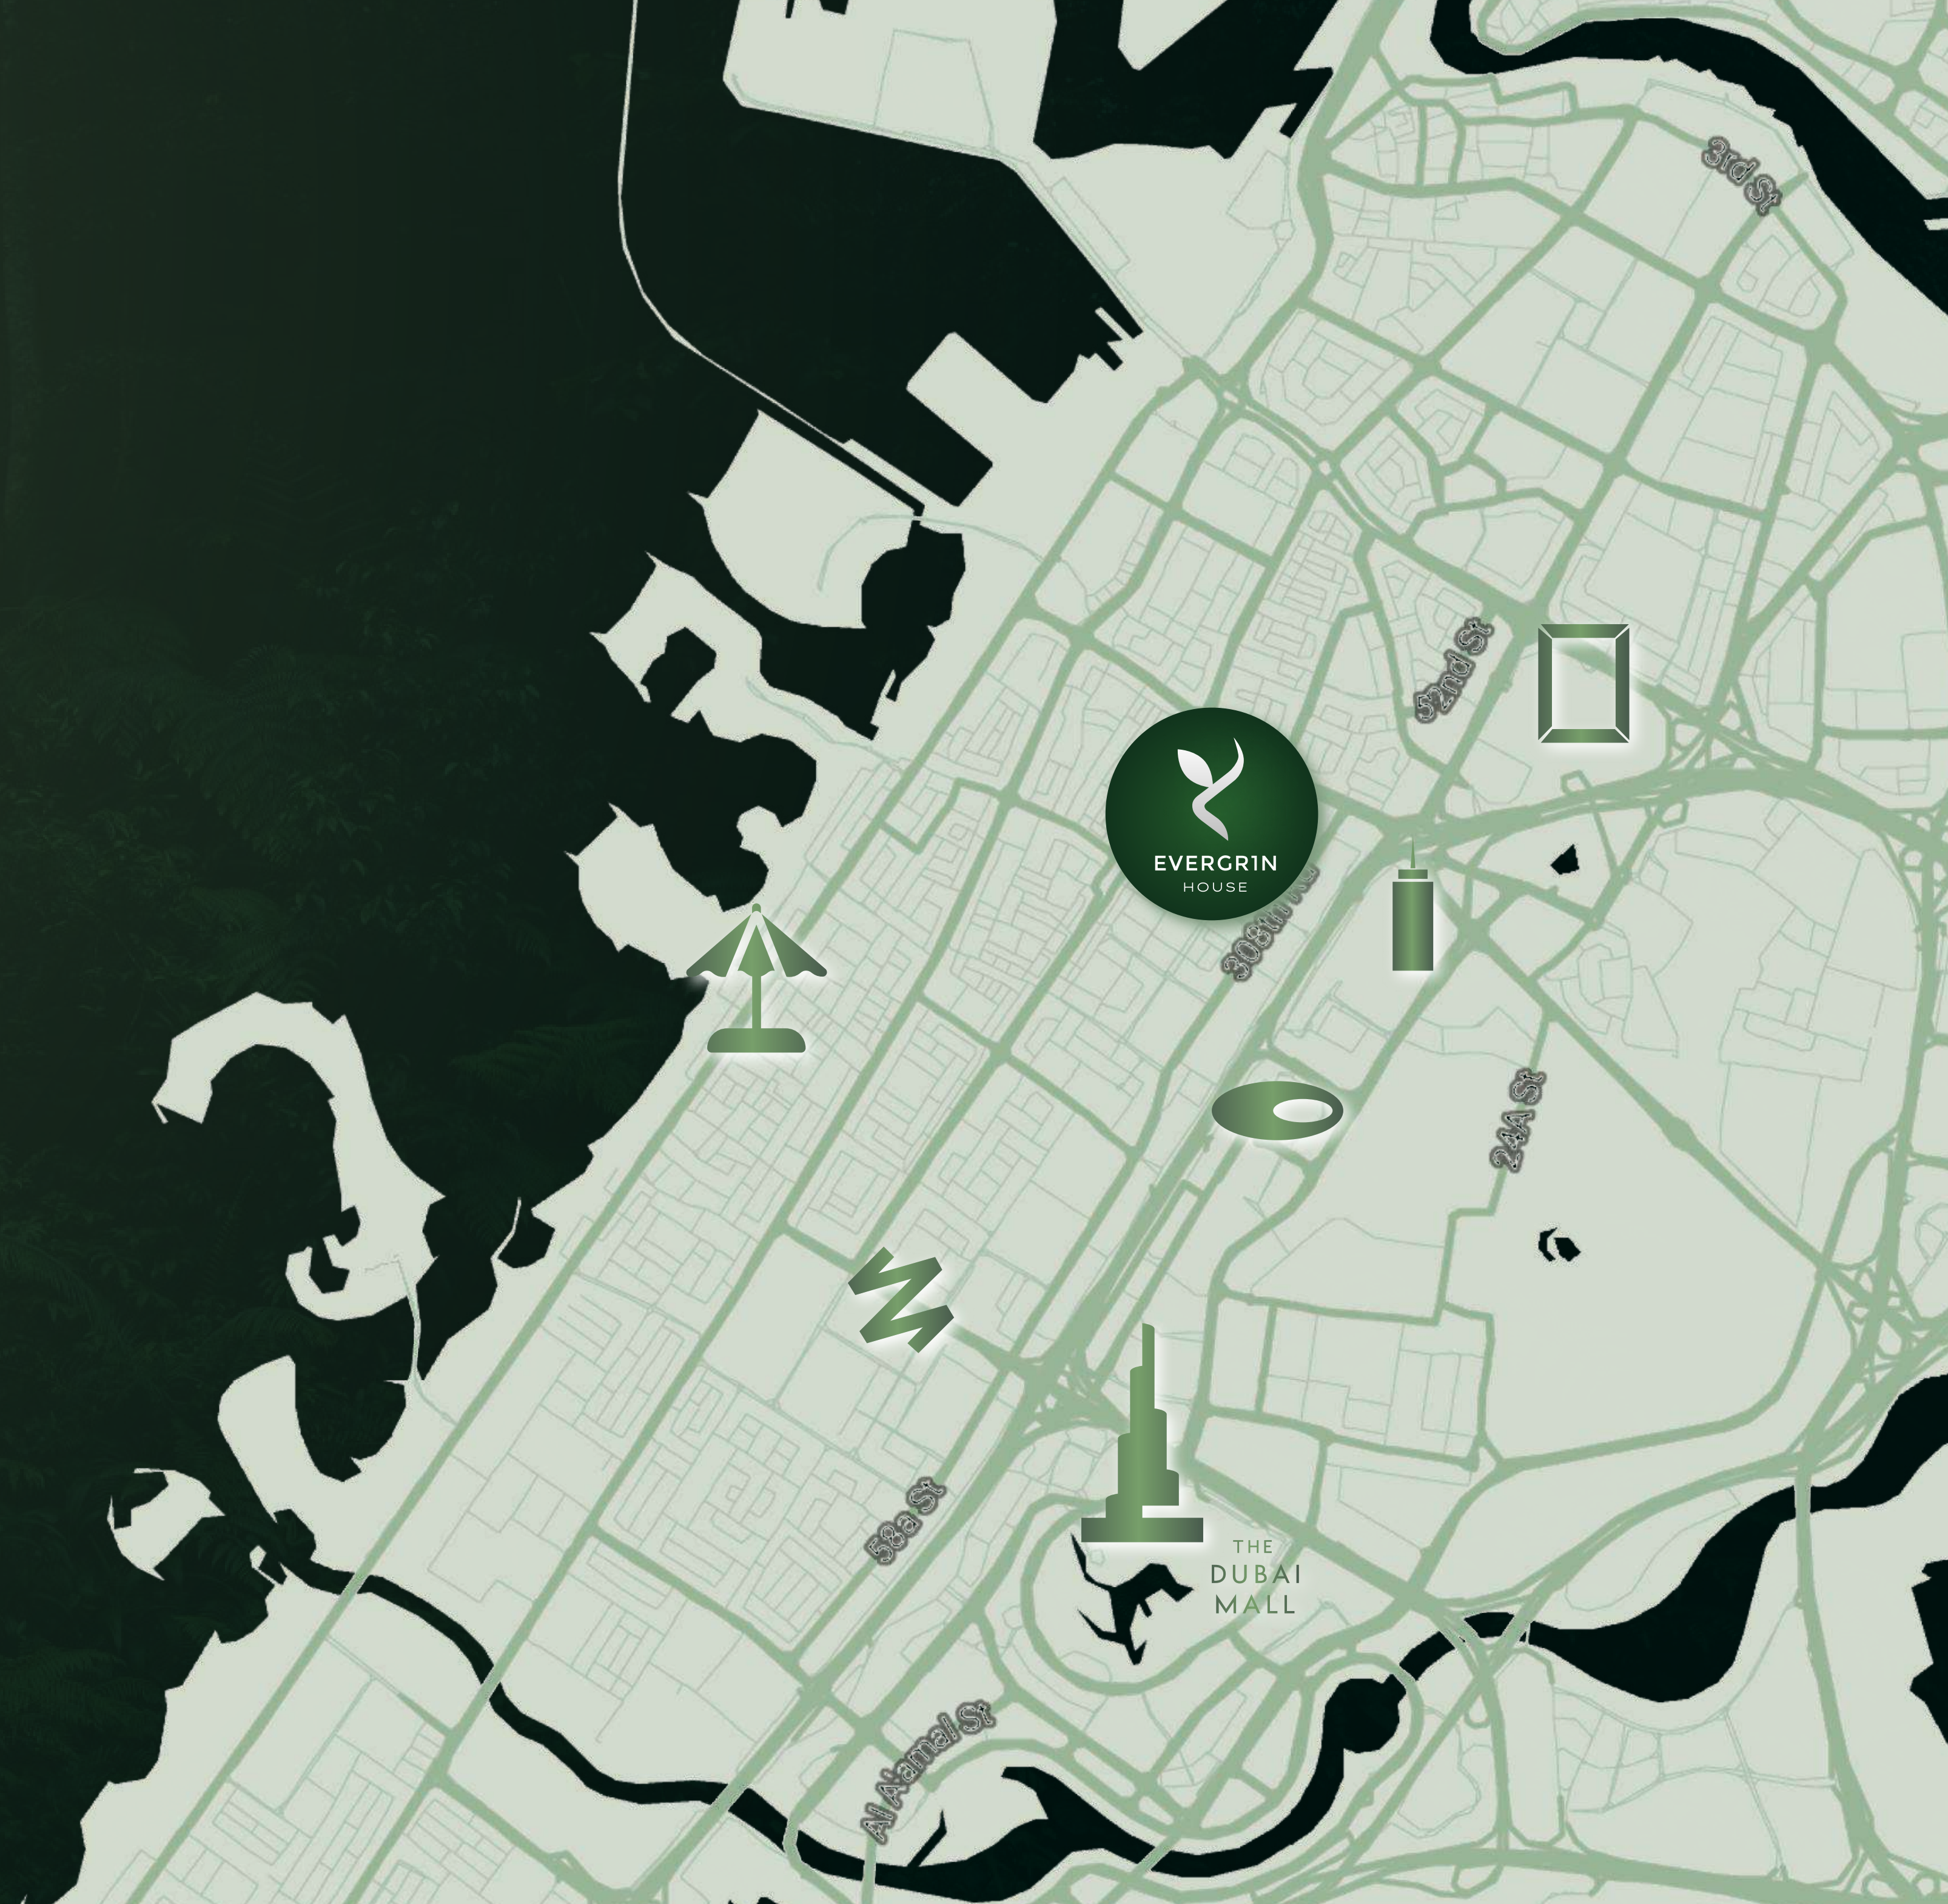

Mükemmel Konum

Jumeirah Garden City, 2 Aralık Caddesi'ndeki Bur Dubai'nin güneybatısındaki Sheikh Zayed Yolu'nun (E11) yükselen gökdelenleri arasında stratejik olarak yer almaktadır. Alçak katlı binalardan oluşan Al Satwa, Dubai'nin en canlı alanlarından biridir.

Mükemmel konumundan yararlanan alan, Dubai'nin temel cazibe merkezlerine sorunsuz bağlantı sunar. Proje, şehrin ikonik yer işaretlerine kolay erişim sağlayan Dünya Ticaret Merkezi Metro İstasyonu'na yürüme mesafesindedir. Yeşil sığınağınızın barış ve huzurunun tadını çıkarırken, kültür, eğlence ve ticaretin merkez üssünde yaşayın.