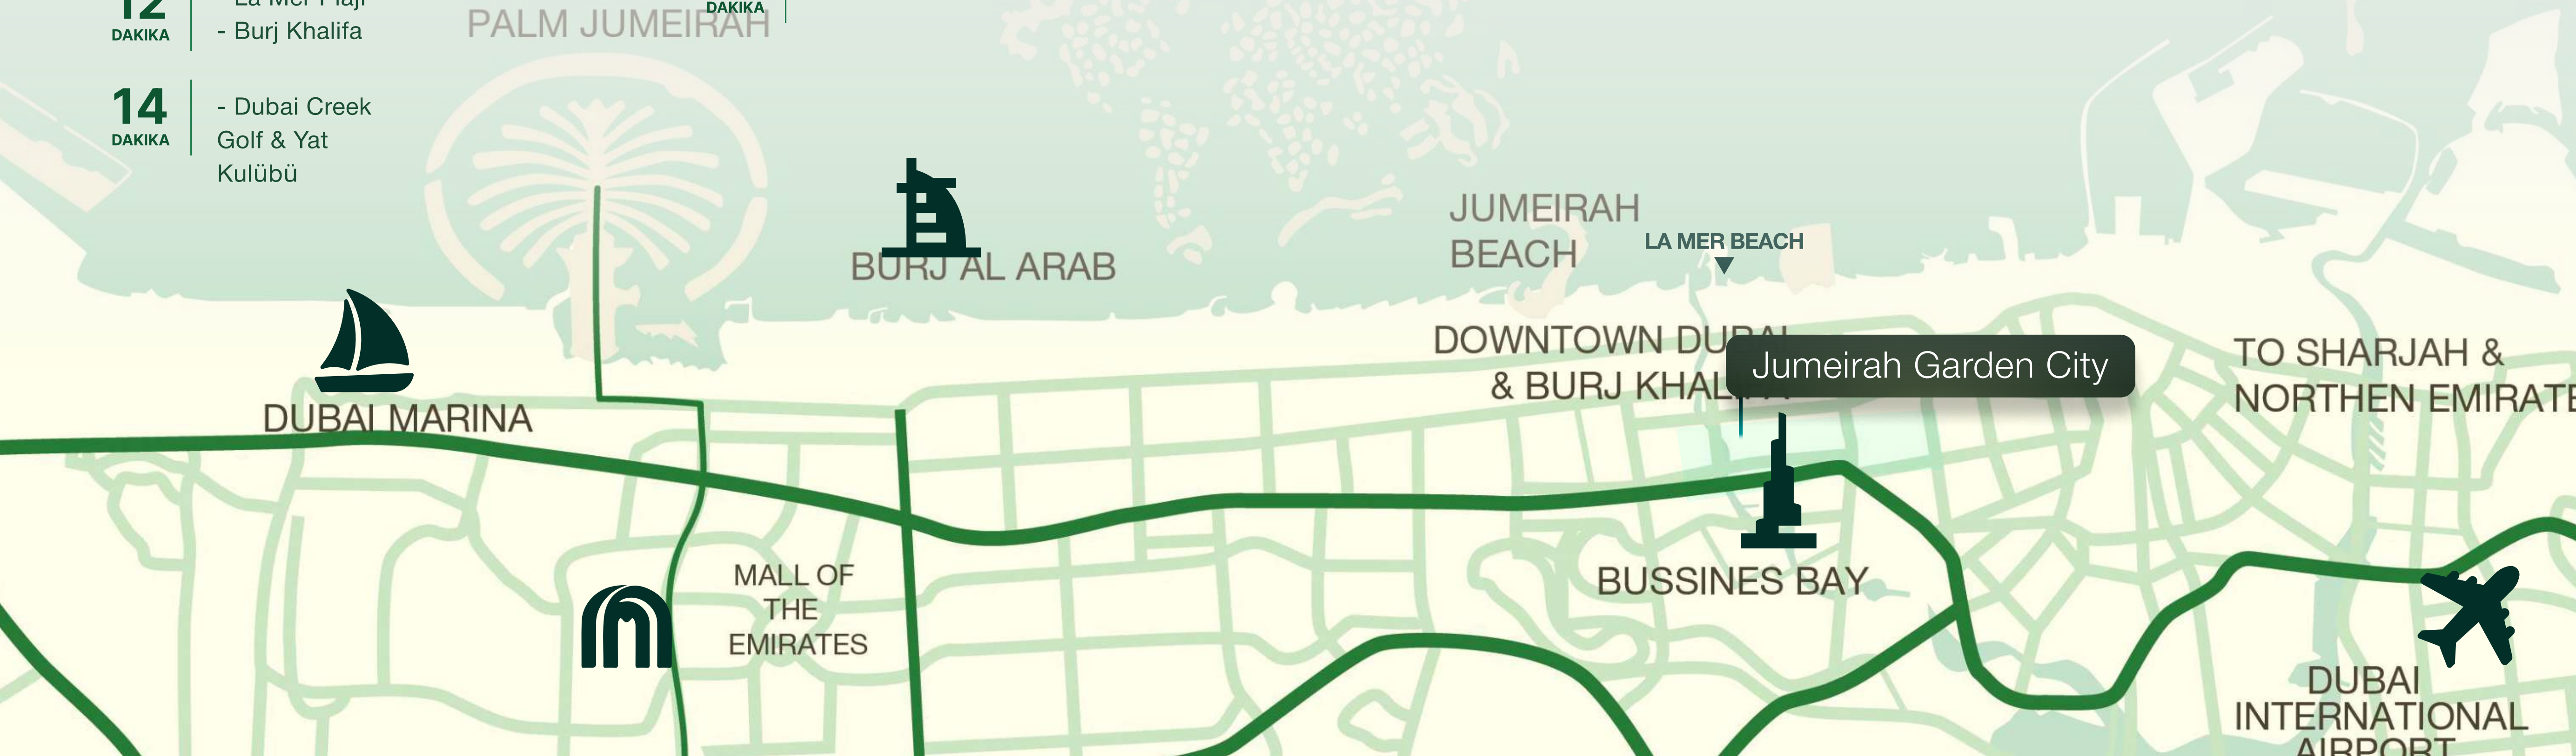

10
DAKİKA

- La Mer Plajı
- Burj Khalifa

14
DAKİKA

- Dubai Creek Golf & Yat Kulübü

5 Yıldızlı Oteller

6
DAKİKA

- Fairmont Dubai
- Conrad Dubai
- The H Dubai
- Millennium Plaza Downtown
- Voco Dubai

7
DAKİKA

- Jumeirah Camisi

Ulaşım

5
DAKİKA

- Dünya Ticaret Merkezi Metro İstasyonu

20
DAKİKA

- Dubai Uluslararası Havalimanı(DXB)

Mükemmel Konum

Jumeirah Garden City, 2 Aralık Caddesi'ndeki Bur Dubai'nin güneybatısındaki Sheikh Zayed Yolu'nun (E11) yükselen gökdelenleri arasında stratejik olarak yer almaktadır. Alçak katlı binalardan oluşan Al Satwa, Dubai'nin en canlı alanlarından biridir.

Mükemmel konumundan yararlanan alan, Dubai'nin temel cazibe merkezlerine sorunsuz bağlantı sunar. Proje, şehrin ikonik yer işaretlerine kolay erişim sağlayan Dünya Ticaret Merkezi Metro İstasyonu'na yürüme mesafesindedir. Yeşil sığınağınızın barış ve huzurunun tadını çıkarırken, kültür, eğlence ve ticaretin merkez üssünde yaşayın.

BURJ KHALIFA

CITY WALK

Önemli Cazibe Merkezleri

MUSEUM
OF THE FUTURE

Jumeirah Garden City, yenilik ve tutkuyu temsil eden canlı bir topluluğun somut örneğidir. Stratejik konumu ve erişilebilirliği ile ünlü olan bu ikonik ana cadde, yemek, kültürel deneyimler ve sosyal toplantılar için bir merkeze dönüşmüştür. Çarpıcı silüet manzaralarına sahiptir ve büyük cazibe merkezlerine yakındır. Dinamik enerjisi ve bağlantısı, onu şehrin kalbinde canlı bir deneyim isteyenler için mükemmel bir seçim haline getiriyor.