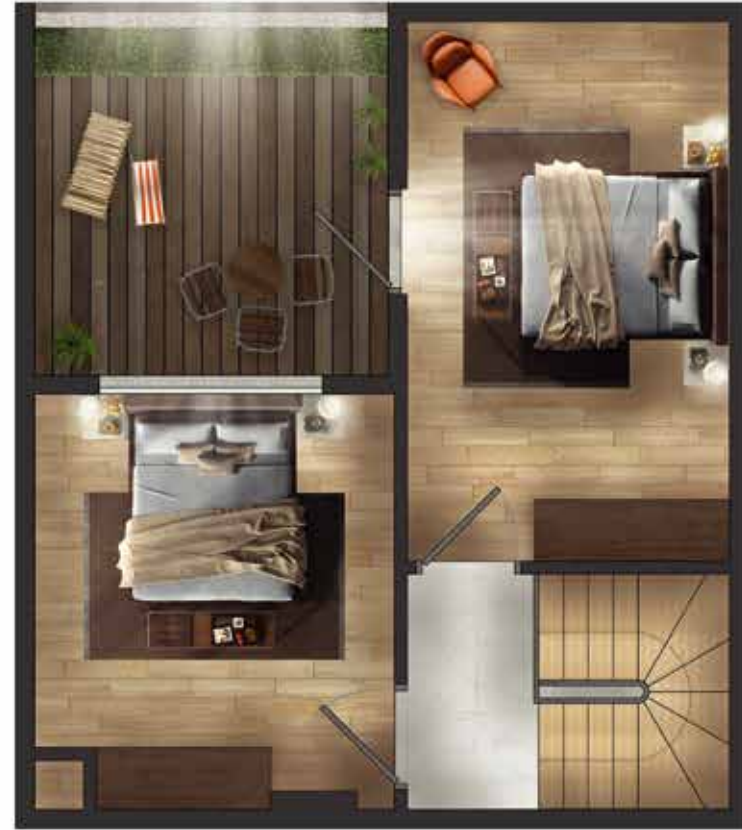

BRÜT / Gross

95 m²

A BLOK
A BLOCK

2+1

Salon / Living room	23.71 m ²
Mutfak / Kitchen	4.84 m ²
Banyo / Bathroom	3.60 m ²
Yatak Odası / Bedroom	14.19 m ²
Yatak Odası / Bedroom	9.90 m ²
Teras / Terrace	14.90 m ²