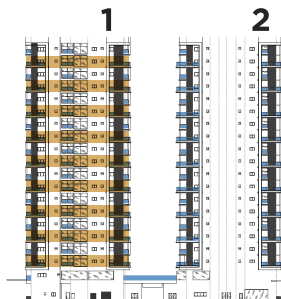

## UNITS

304, 504, 704, 904, 1104, 1304, 1504,  
1704, 1904

LAYOUT TYPE

## SPECIFICATIONS

sqm / sqft

TOTAL 129.49 / 1393.82

TYPE TOWER 1 / 1BHK-T2-J

BALCONY YES

JACCUZZI YES

## UNITS

204, 404, 604, 804, 1004, 1204, 1404,  
1604, 1804

LAYOUT TYPE