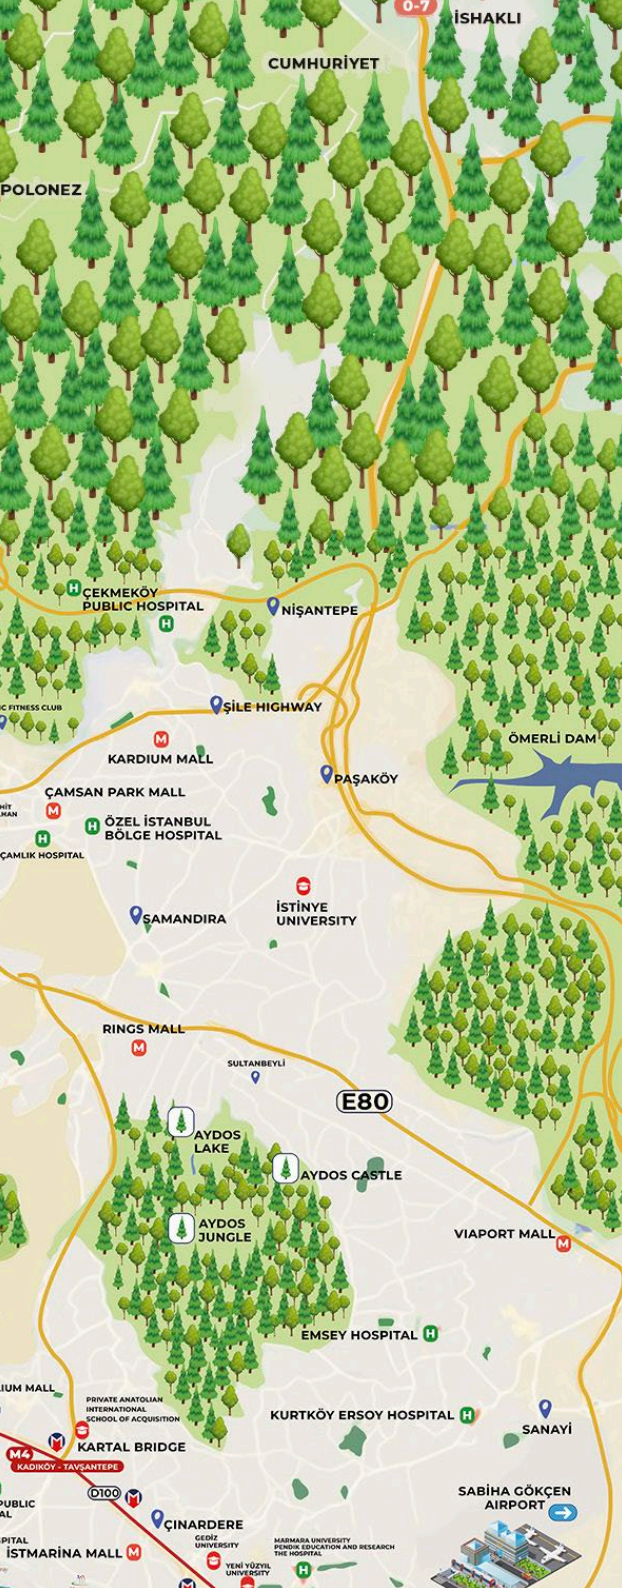

Метро М11 М7  
**1 МИН**

Аксис ТЦ  
**1 МИН**

Эра колледж  
**1 МИН**

Маслак  
**15 МИН**

Транспортная развязка предоставляет возможность к удобному и быстрому доступу ко всем районам Стамбула. С этим городским транспортом вы никогда никуда не опоздаете и всегда будете вовремя. Две ветки метро М7 и М11 располагаются в 5 минутах от проекта. Ветка М7 доставит вас напрямиком в туристический центр, где вы сможете насладиться всеми достопримечательностями Стамбула. Ветка М11 доставит вас быстро и с комфортом в новый аэропорт.

Галатасарай  
Стадион  
**5 МИН**

Вадистамбул  
ТЦ  
**8 МИН**

Аэропорт  
**25 МИН**

Юник  
Стамбул  
**10 МИН**

SKYLAND

VADİSTANBUL  
AVM

GALATASARAY  
STADYUMU

MASLAK

# GALLERIA PARK RESIDENCE

Всего 20 минут в пути и вы сможете сразу выйти в терминал. Недалеко, в пешей доступности располагаются автобусные остановки. В 10 минутах от проекта проходит главная трасса Стамбула E5 и TEM