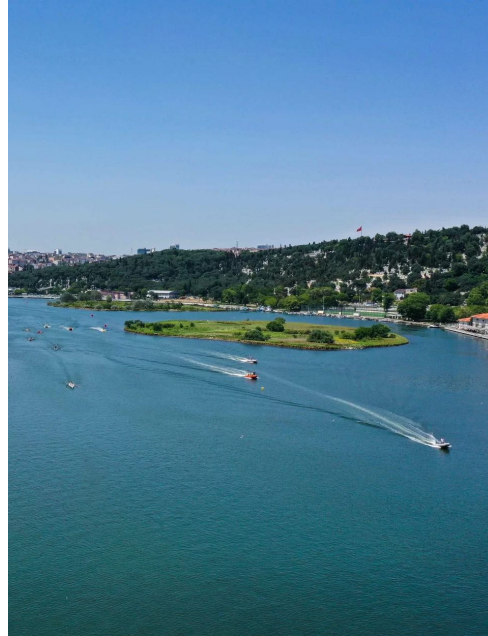

GALLERIA PARK RESIDENCE

KAGITHANE