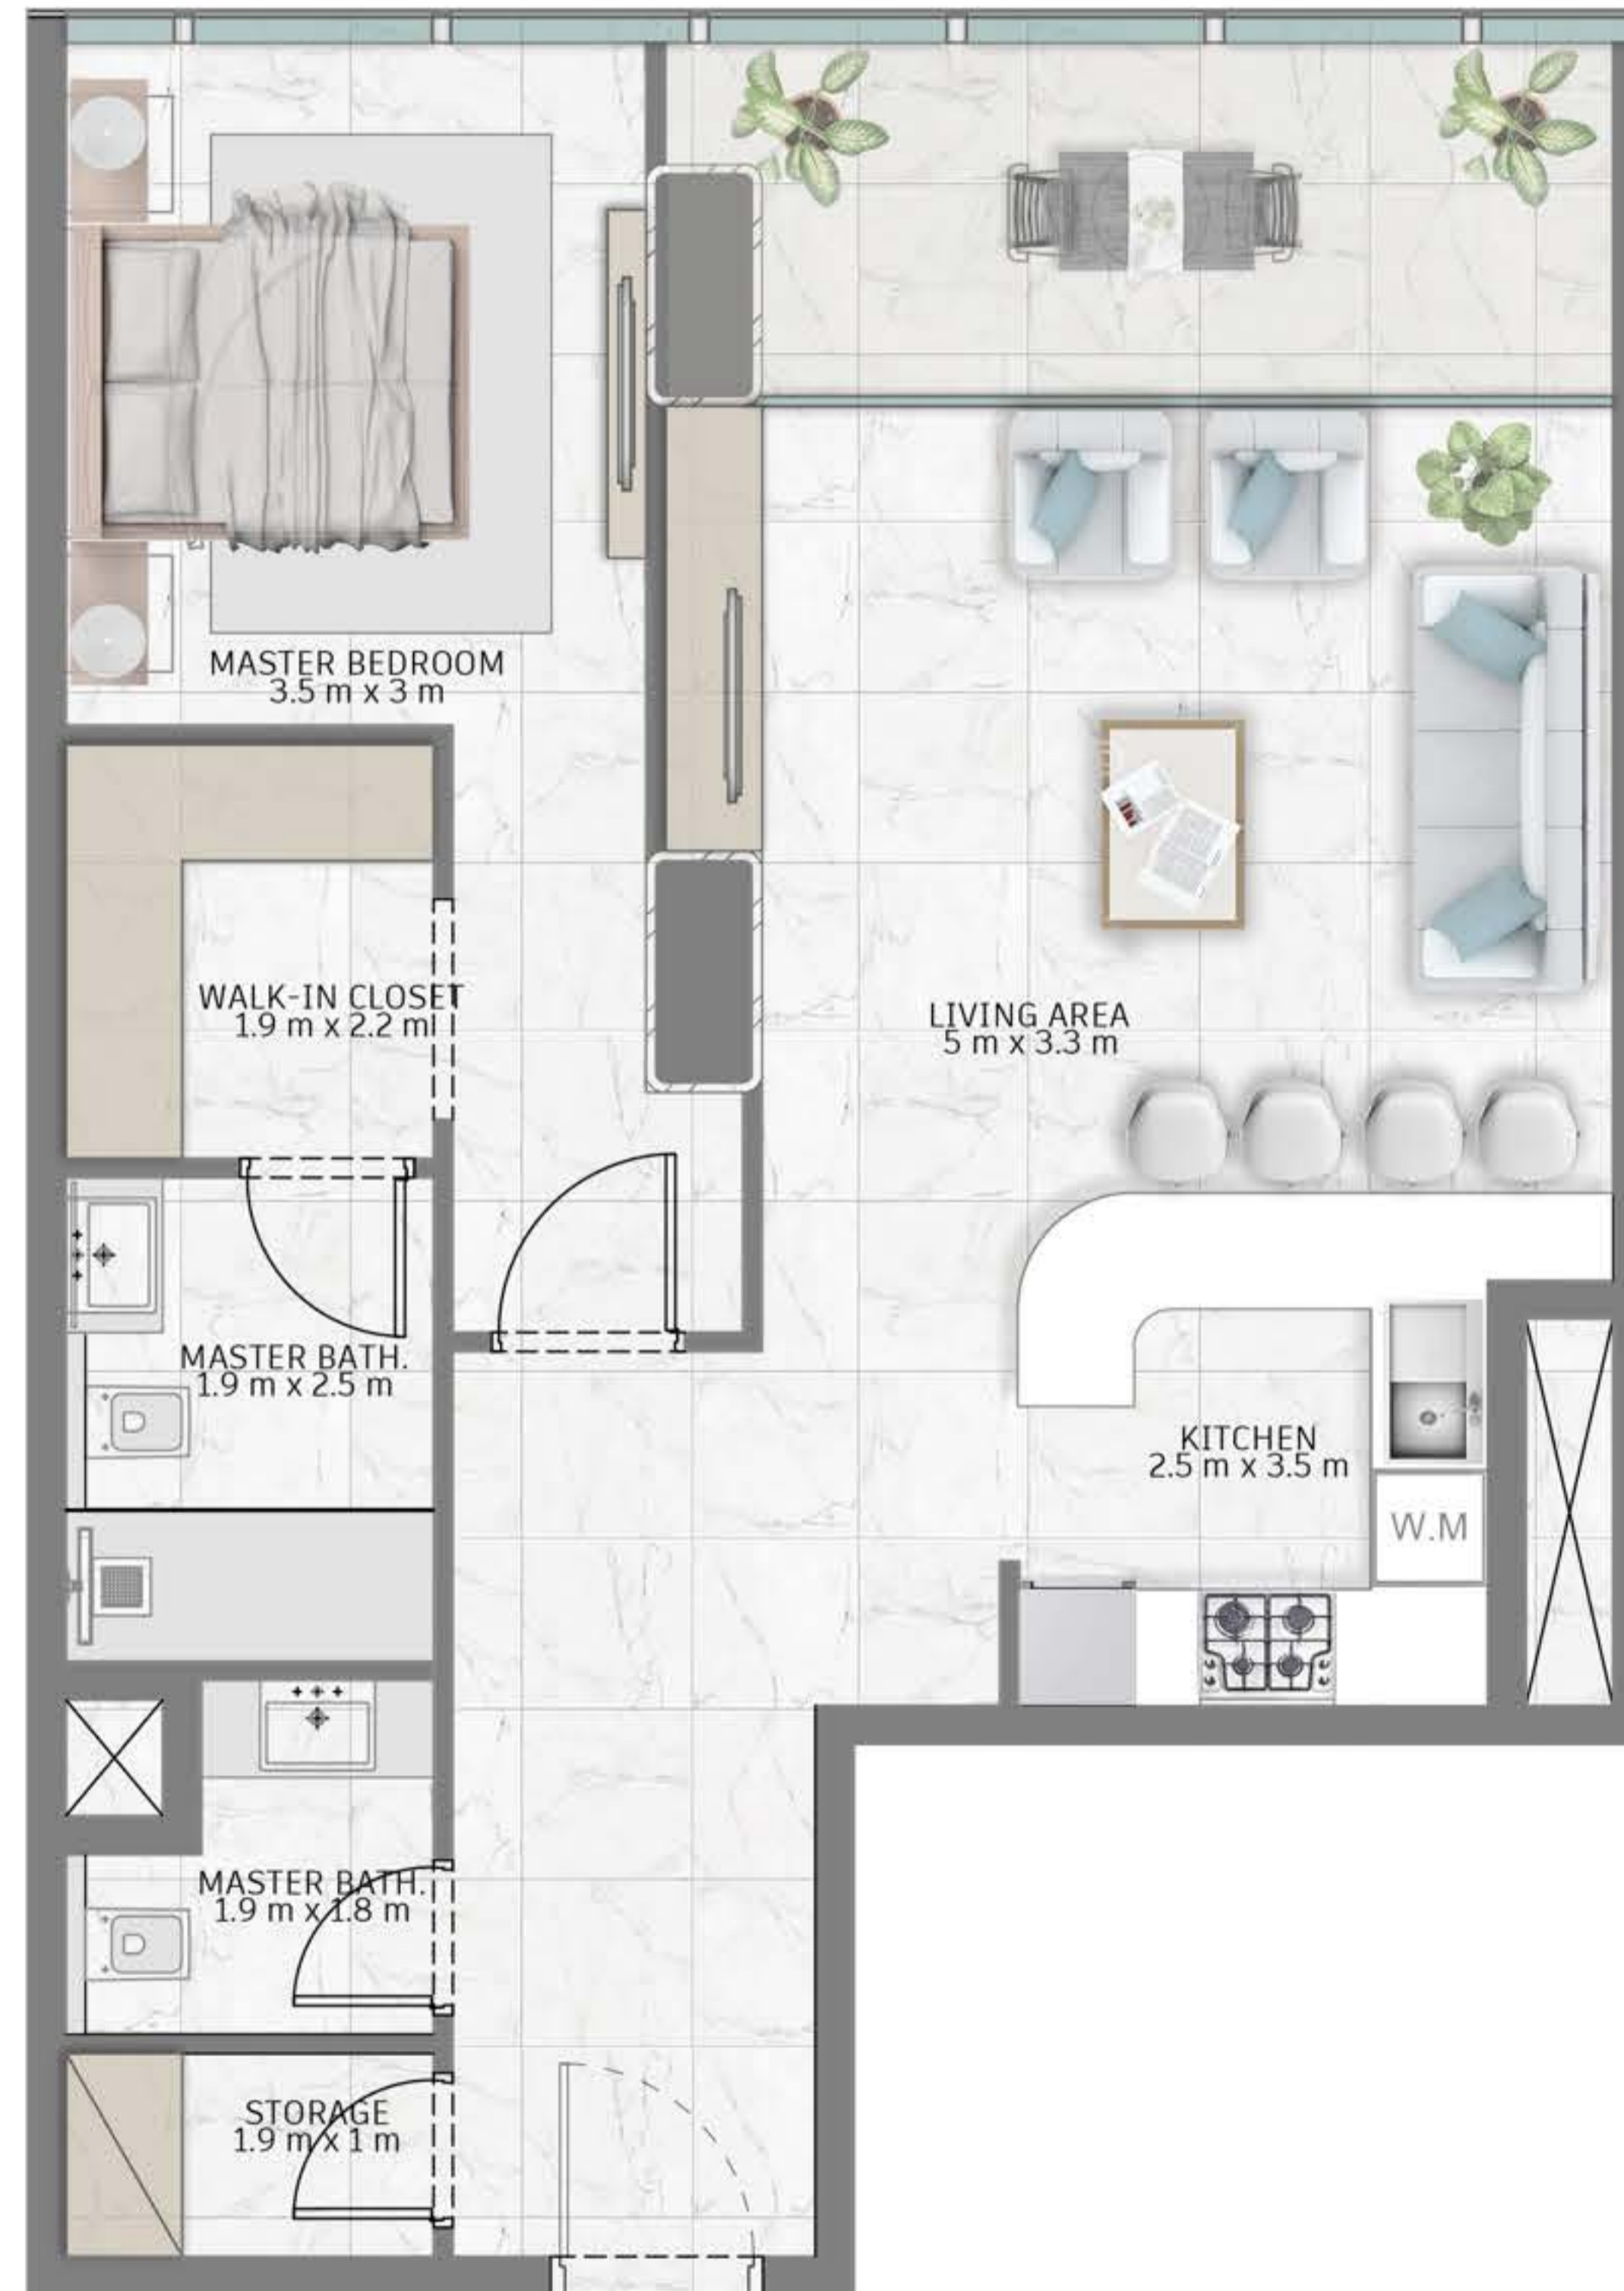

AL HABTOOR

T O W E R

AL HABTOOR CITY

الجبّات سيتي

Abu Dhabi

08 Levels 71--75

1 Bedroom

Suite Area :	781 ft²	72.56 m²
Balcony Area :	100 ft²	9.3 m²
Total Area :	881ft²	81.86m²

KEY PLAN

Meydan

Sheikh Zayed Rd
Al Safa Park

KEY SECTION

Habtoor City

الجبّات
ALHABTOOR