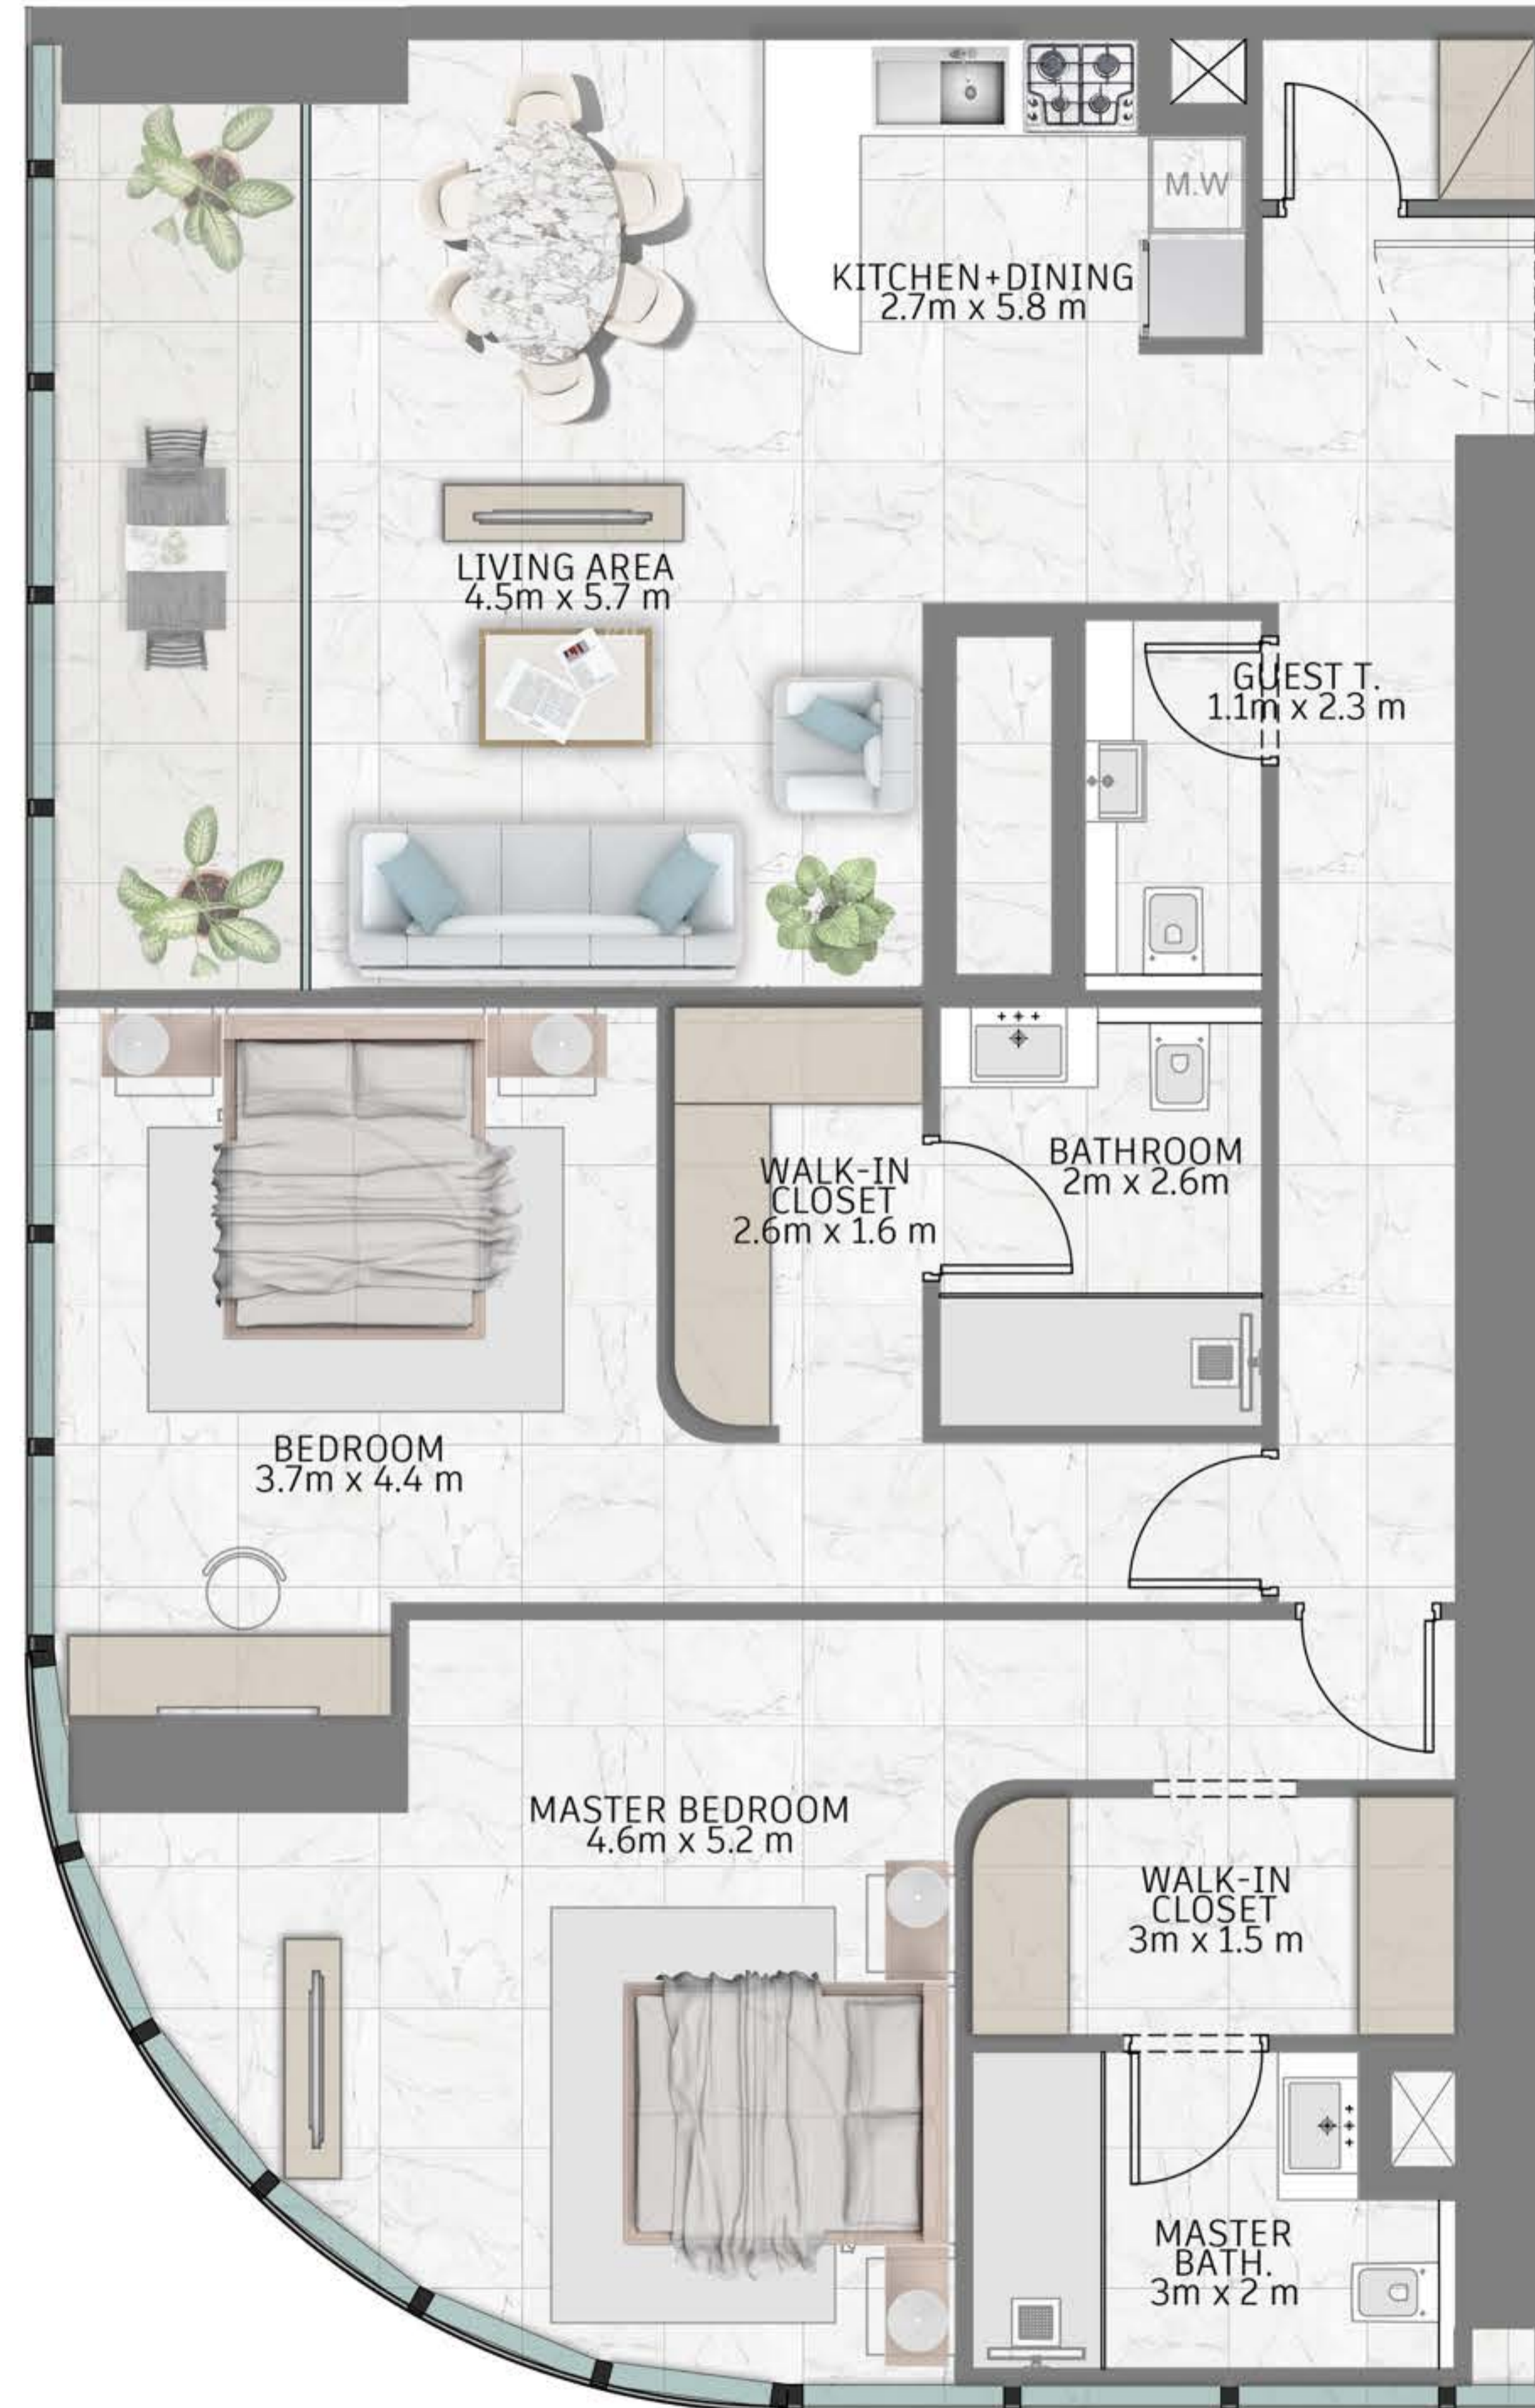

AL HABTOOR

T O W E R

AL HABTOOR CITY
الجبّور سيتي

Abu Dhabi