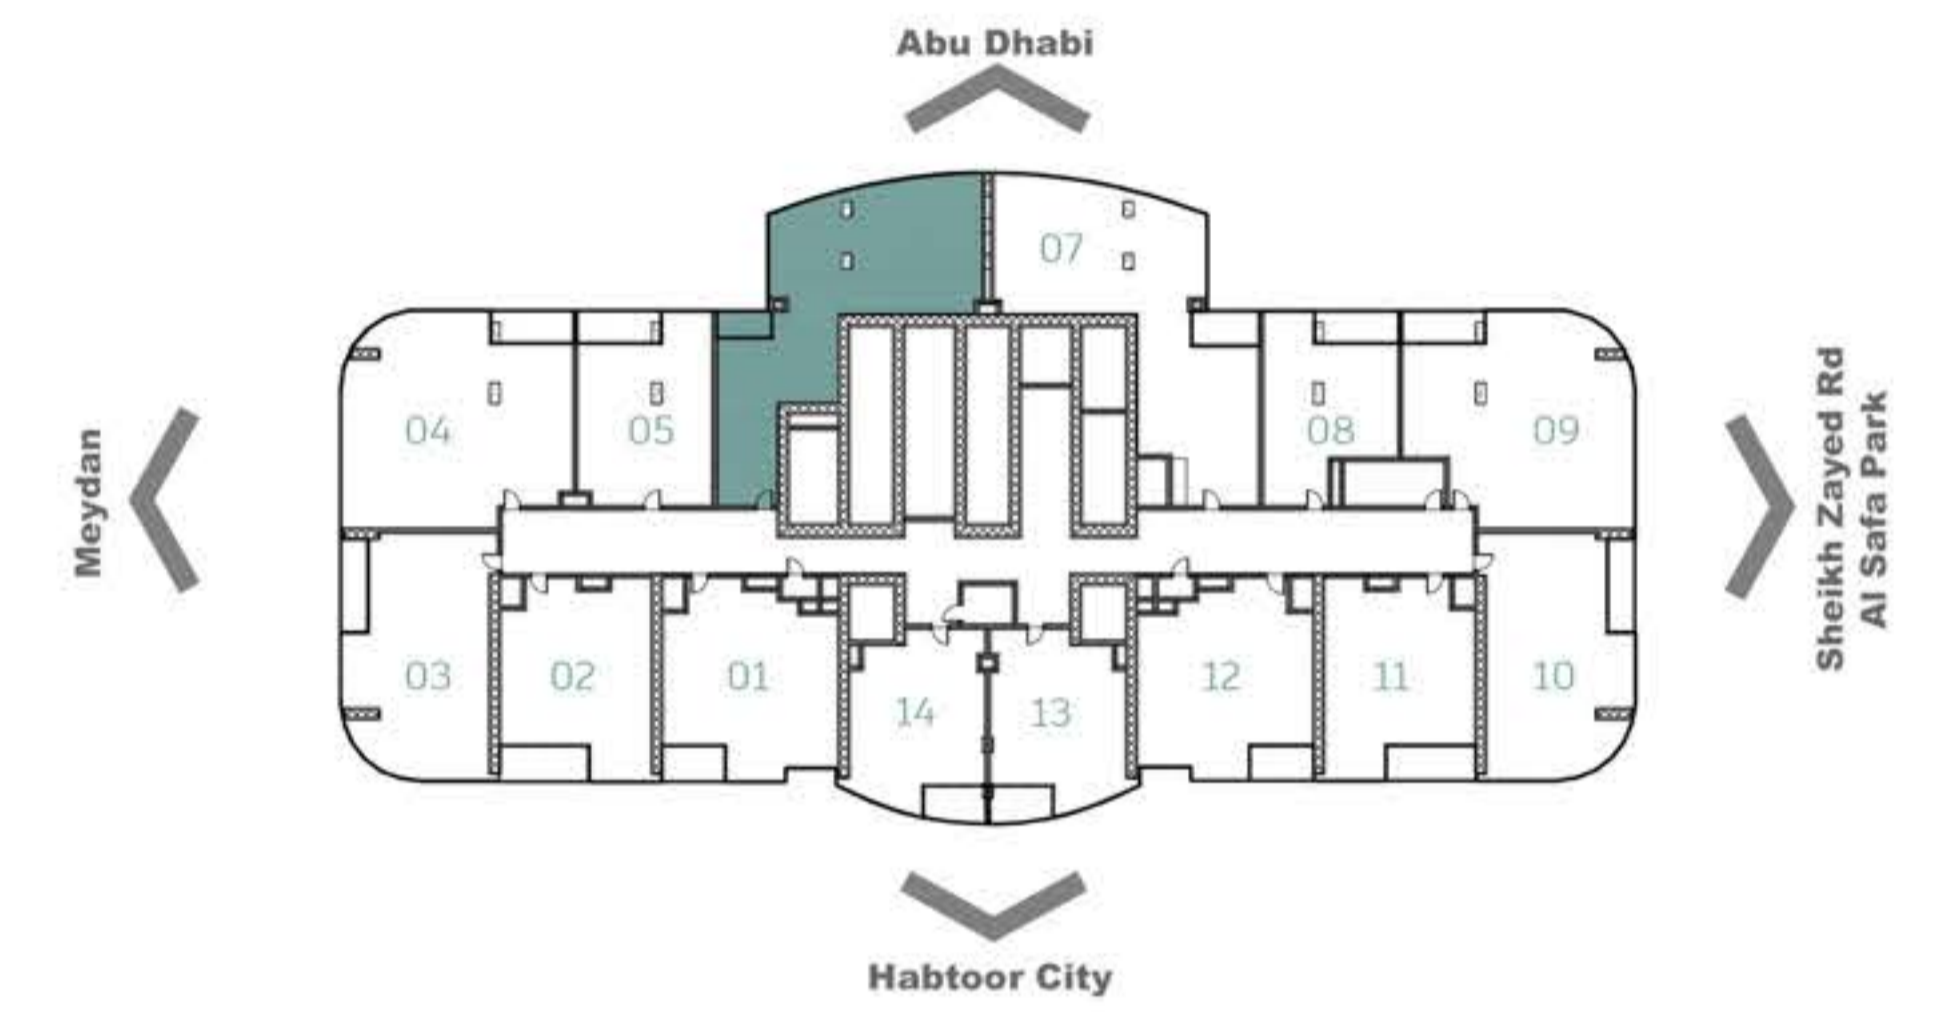

AL HABTOOR

T O W E R

AL HABTOOR CITY
الجبّات سيتي

Abu Dhabi

06 Levels 71--75

3 Bedrooms

Suite Area :	2034 ft²	189.01 m²
Balcony Area :	148 ft²	13.7 m²
Total Area :	2182ft²	202.71m²

Meydan

Sheikh Zayed Rd
Al Safa Park

Habtoor City

KEY PLAN

KEY SECTION