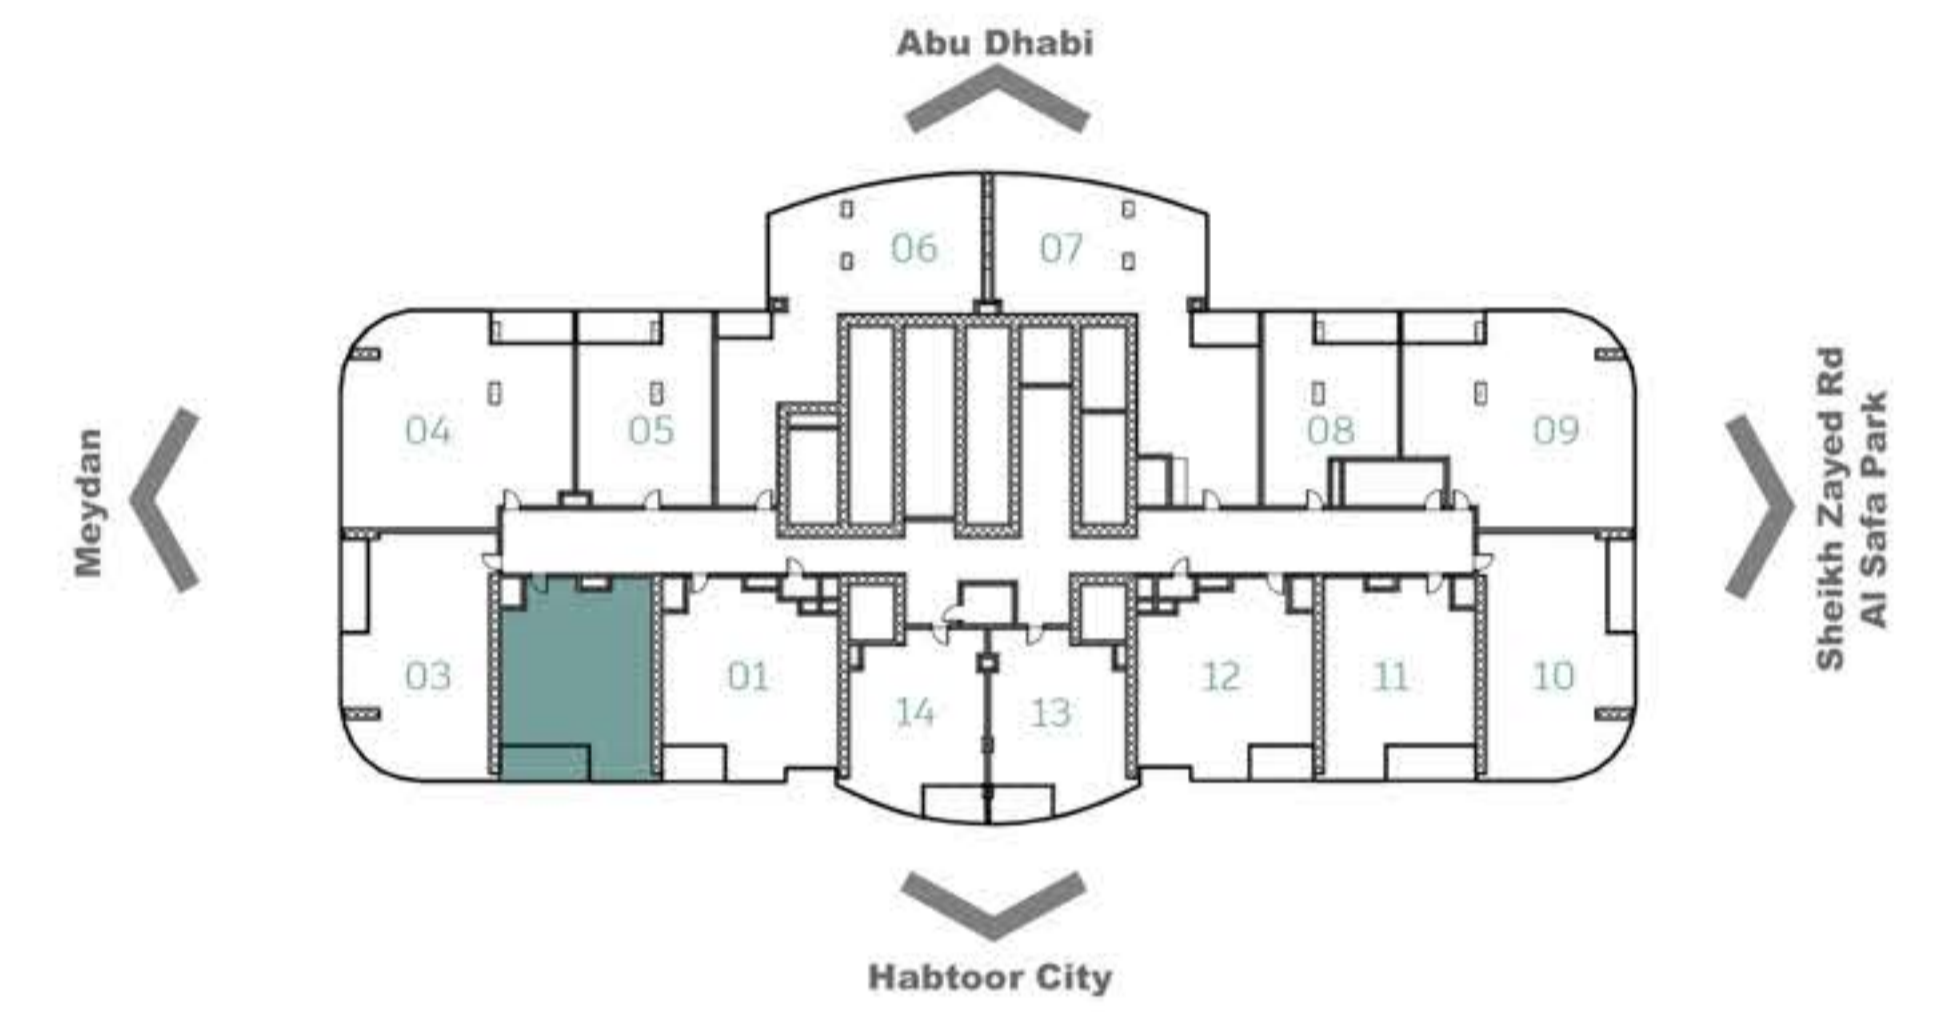

### KEY SECTION

Meydan

Sheikh Zayed Rd  
Al Safa Park

Habtoor City

1 Bedroom

Suite Area :	1059 ft <sup>2</sup>	98.42 m <sup>2</sup>
Balcony Area :	130 ft <sup>2</sup>	12.05 m <sup>2</sup>
<b>Total Area :</b>	<b>1189ft<sup>2</sup></b>	<b>110.47m<sup>2</sup></b>

KEY PLAN

KEY SECTION

Meydan

Sheikh Zayed Rd  
Al Safa Park