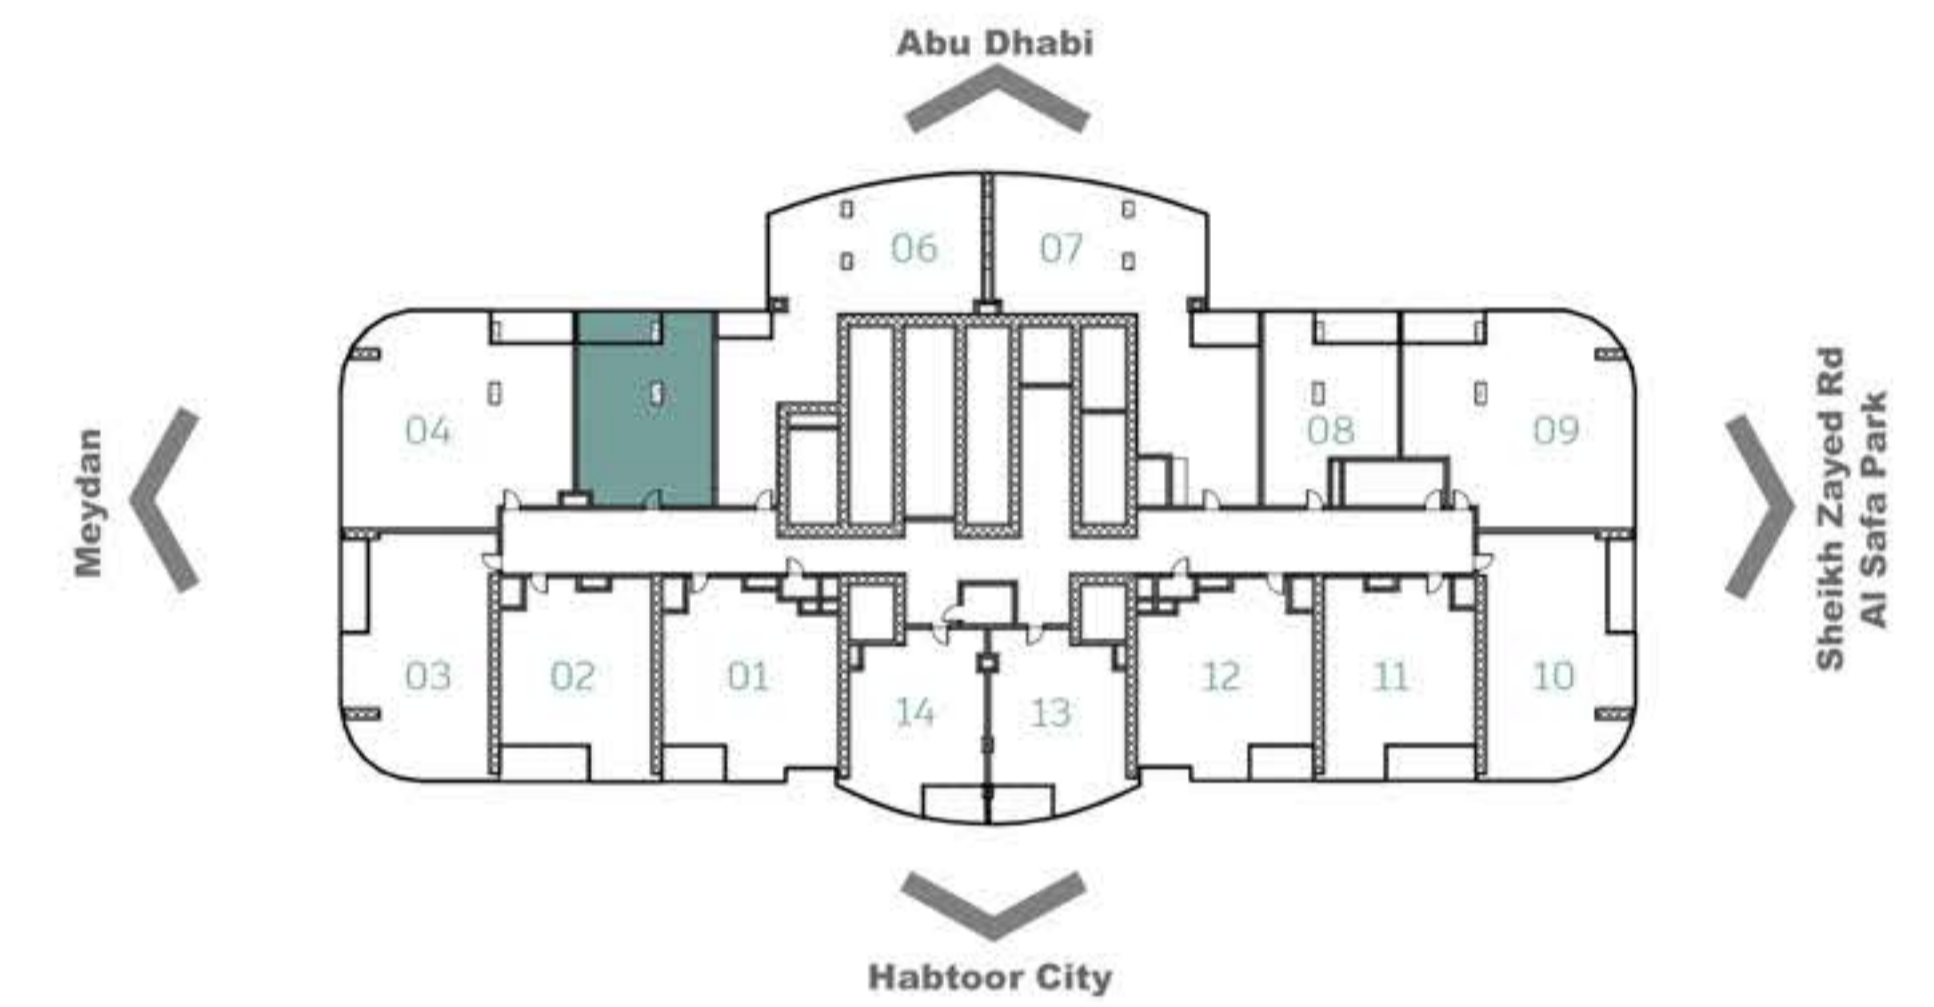

AL HABTOOR

T O W E R

AL HABTOOR CITY
الجبّور سيتي

Abu Dhabi

05 Levels 71--75

1 Bedroom

Suite Area :	915ft²	85.02 m²
Balcony Area :	100 ft²	9.3 m²
Total Area :	1015ft²	94.32m²

KEY PLAN

KEY SECTION

Meydan

Sheikh Zayed Rd
Al Safa Park