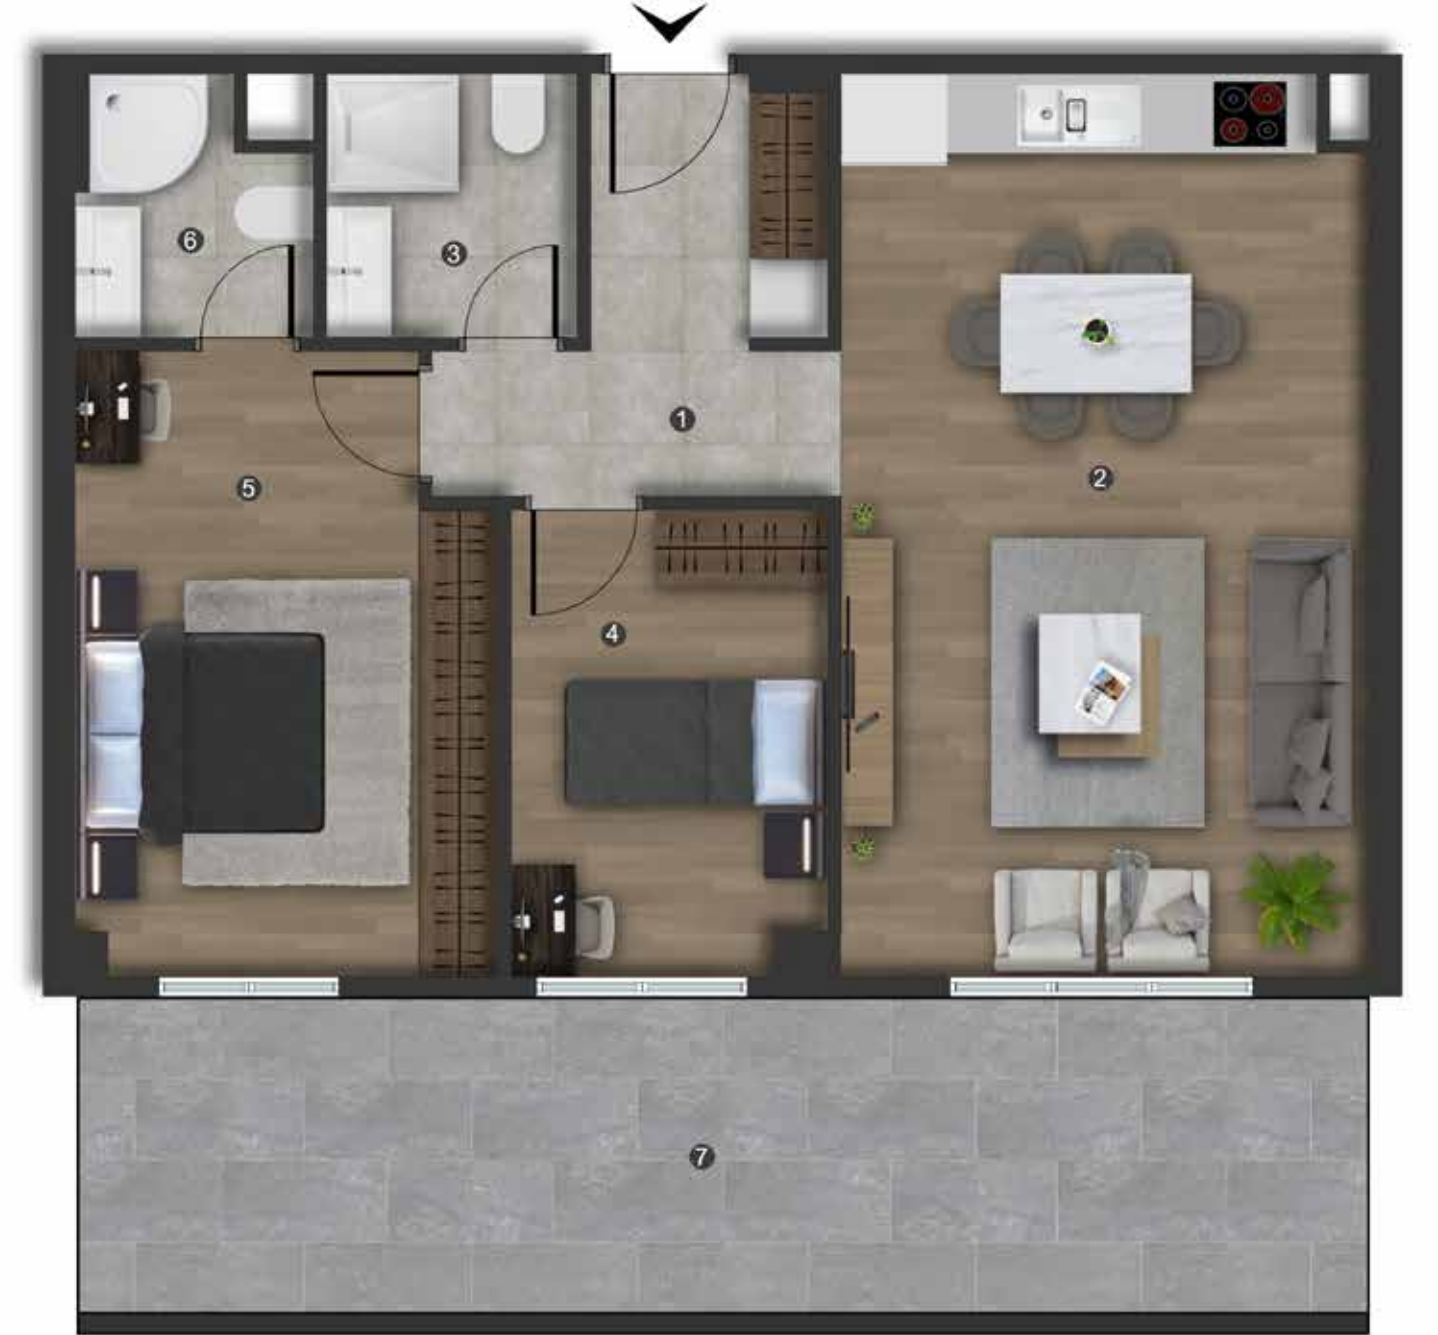

A BLOK
1. KAT

DAİRE 5 (2+1)

Hol	7,04 m²
Salon + Mutfak	27,12 m²
Banyo	3,80 m²
Yatak Odası	8,35 m²
Ebeveyn Yatak Odası	14,36 m²
Ebeveyn Banyo	3,15 m²
Teras	14,78 m²

TOPLAM BRÜT ALAN	71,75 m²
TOPLAM TERAS DAHİL BRÜT ALAN	86,53 m²
GENEL BRÜT ALAN	102,03 m²