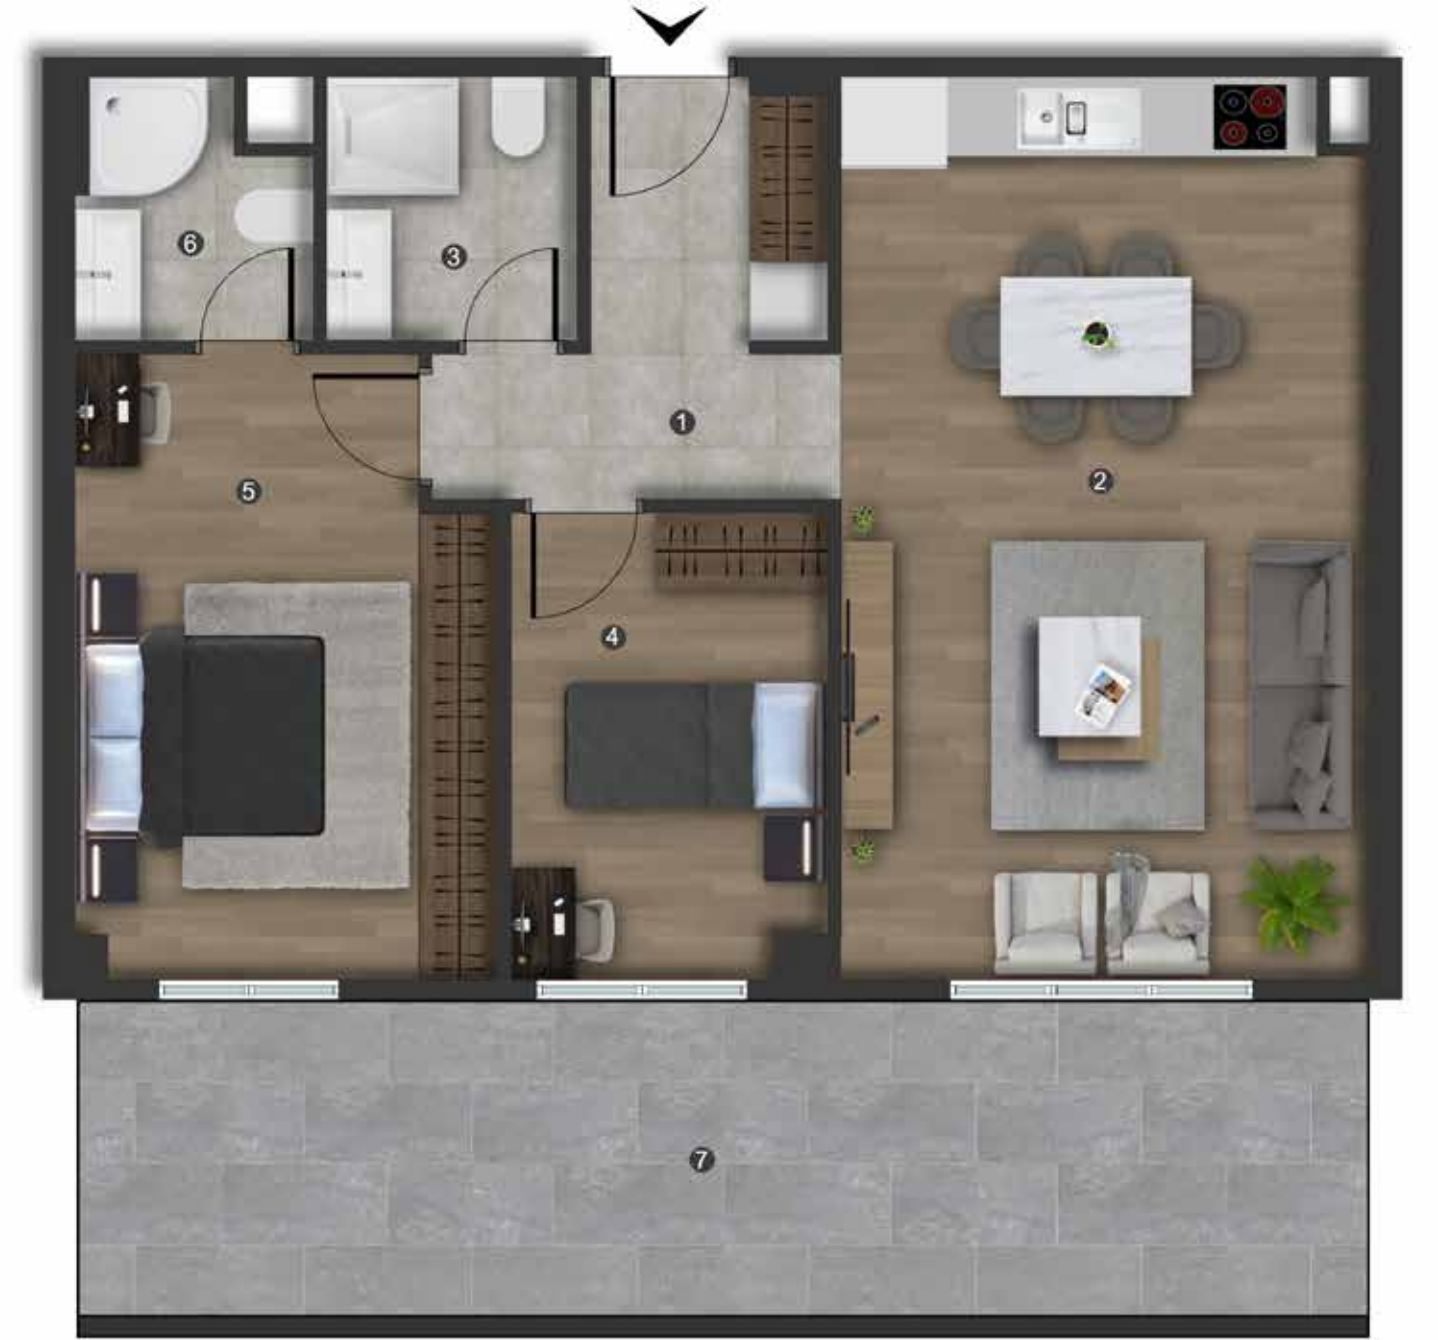

B BLOK
1. KAT

DAİRE 5 (2+1)

Hol	7,04 m²
Salon + Mutfak	27,12 m²
Banyo	3,80 m²
Yatak Odası	8,35 m²
Ebeveyn Yatak Odası	14,36 m²
Ebeveyn Banyo	3,15 m²
Teras	14,78 m²

TOPLAM BRÜT ALAN	71,75 m²
TOPLAM TERAS DAHİL BRÜT ALAN	86,53 m²
GENEL BRÜT ALAN	102,03 m²