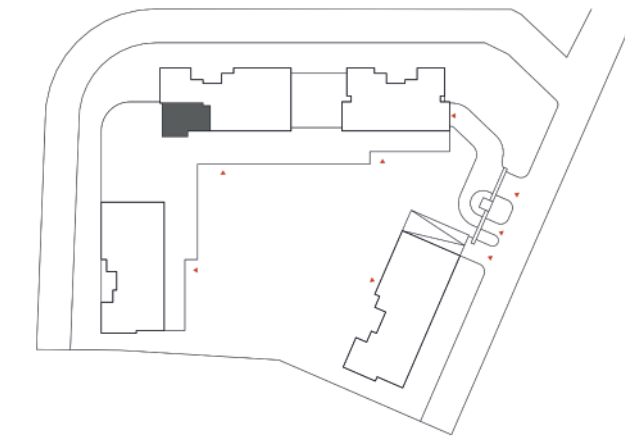

Genel Brüt
87.63 m²

forev

3+1

A BLOK / Daire 21

Antre+Hol	10.23 m ²
Salon	26.83 m ²
Mutfak	11.61 m ²
Balkon	4.05 m ²
Ebv. Yatak Odası	14.95 m ²
Ebv. Banyo	3.51 m ²
Yatak Odası	12.99 m ²
Yatak Odası	7.97 m ²
Banyo	3.54 m ²
TOPLAM	95.68 m²