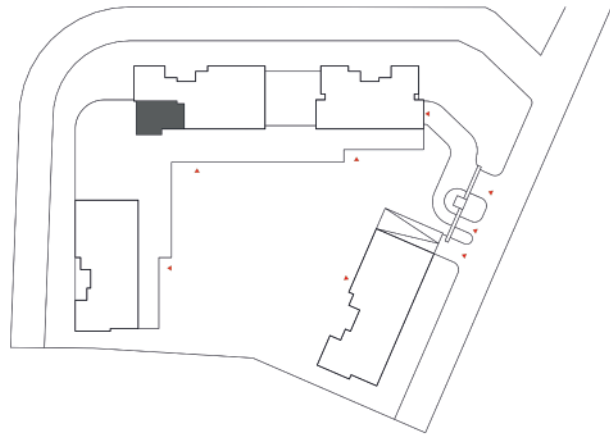

modernvadi

DAİRE PLANLARI

1+1

A BLOK / Daire 9

Salon+Mutfak	21.60 m ²
Ebv. Yatak Odası	10.94 m ²
Banyo	3.39 m ²
TOPLAM	35.93 m²

Genel Brüt
41.08 m²

2+1

C BLOK / Daire 10