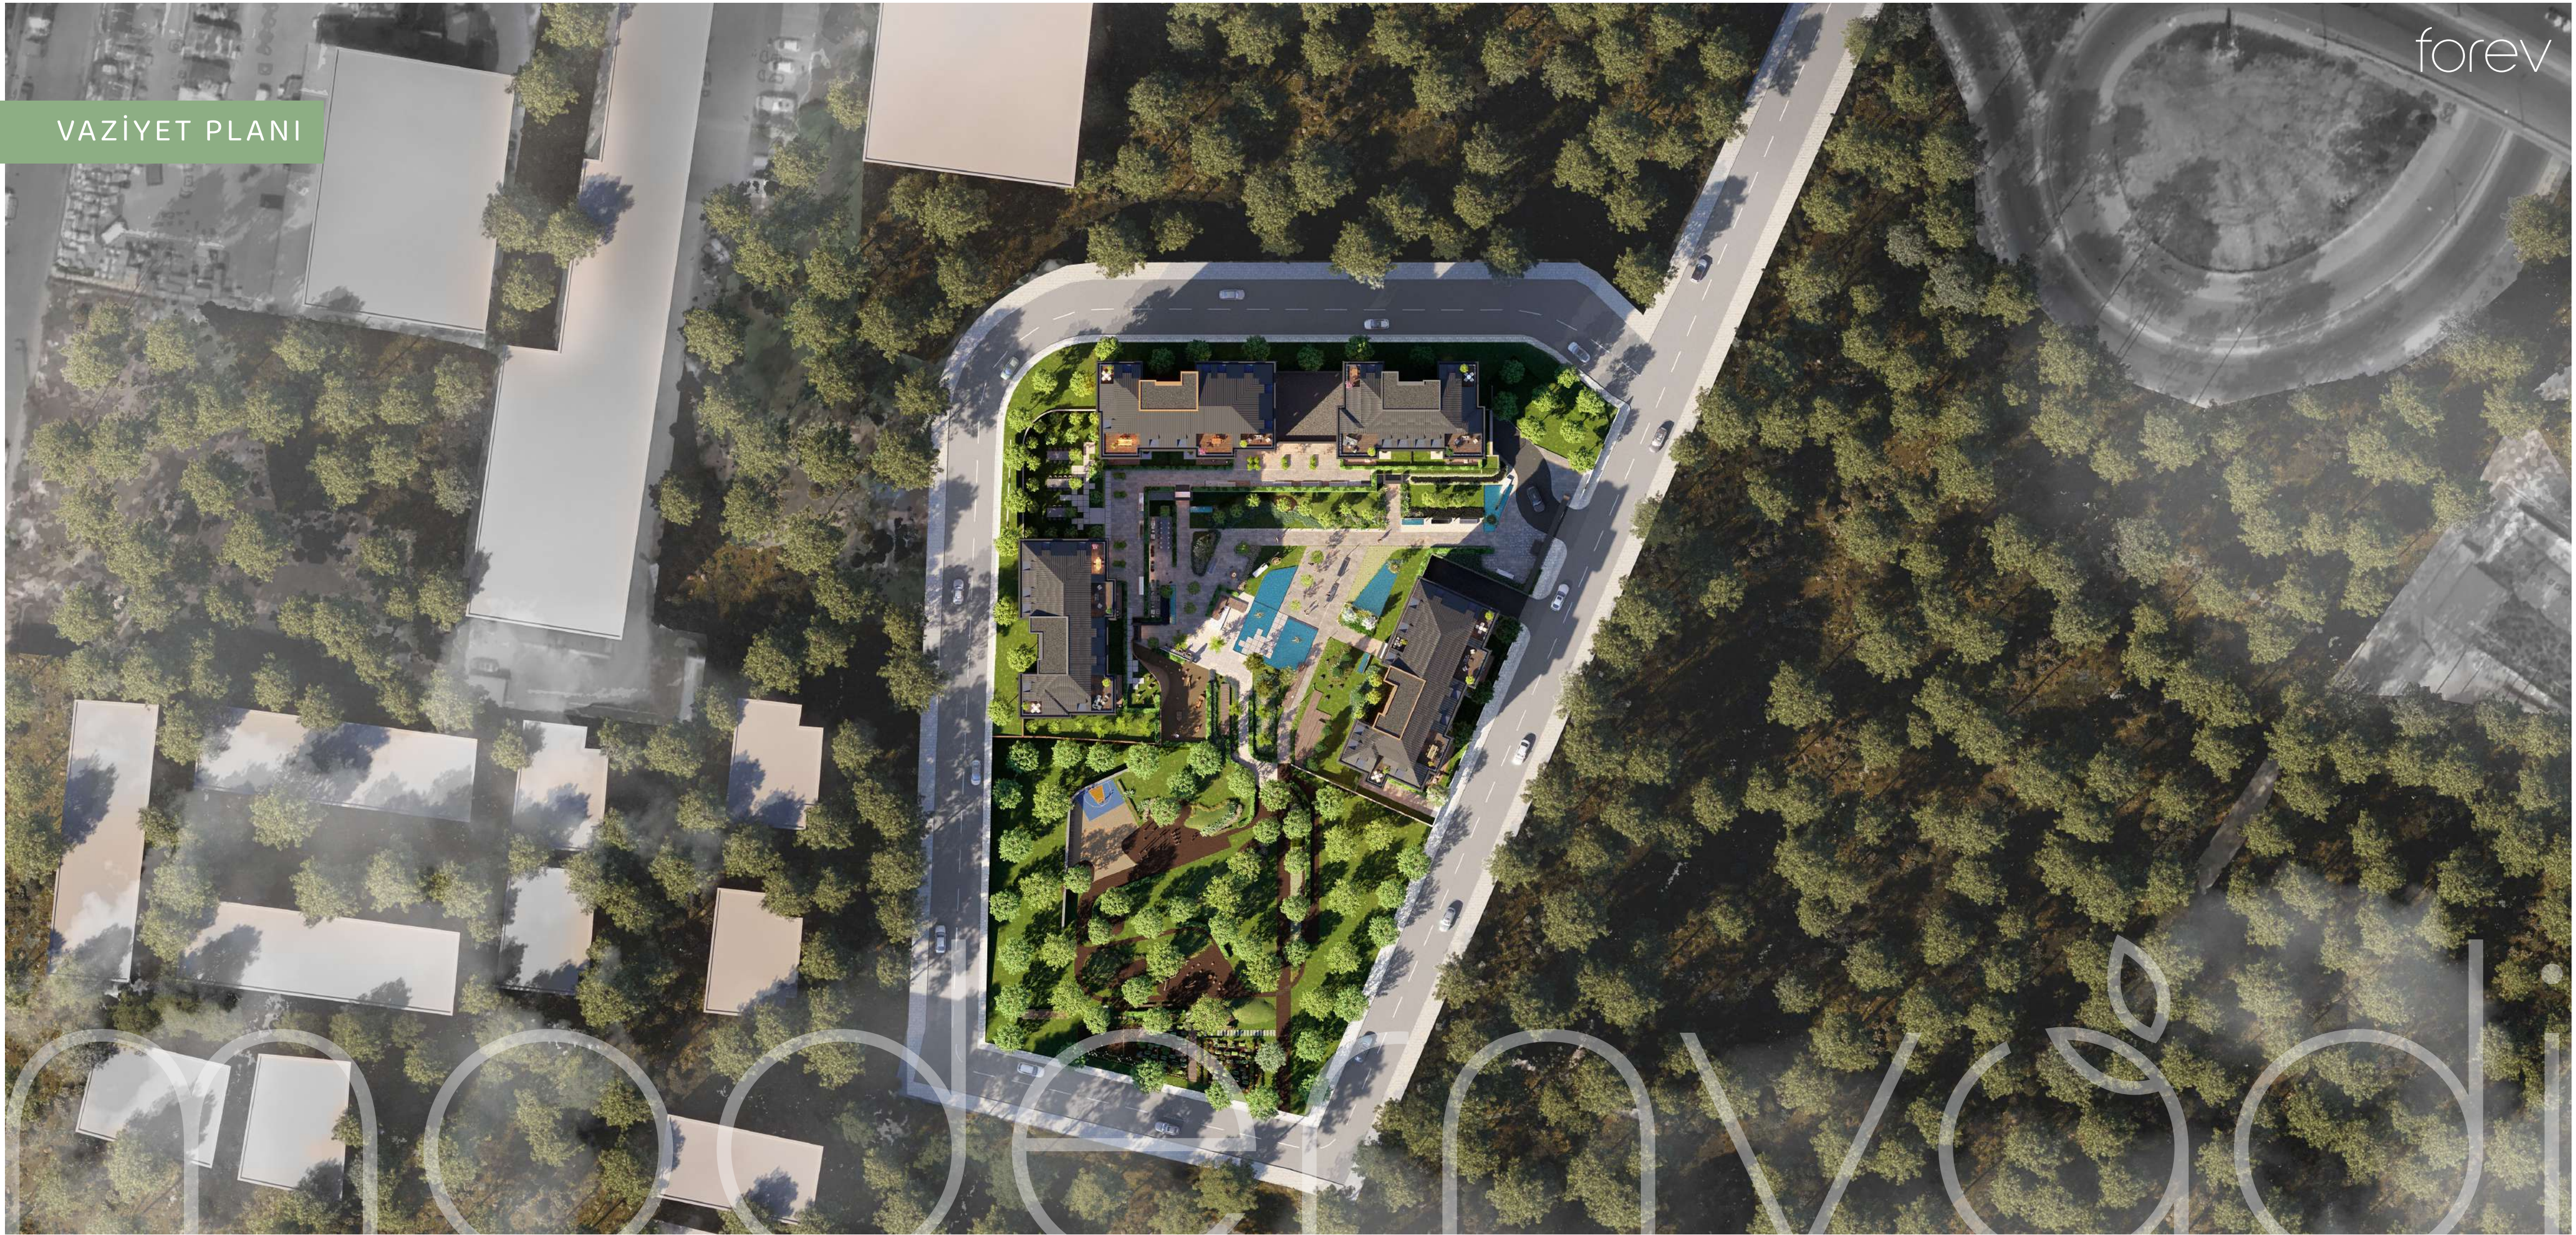

VAZİYET PLANI