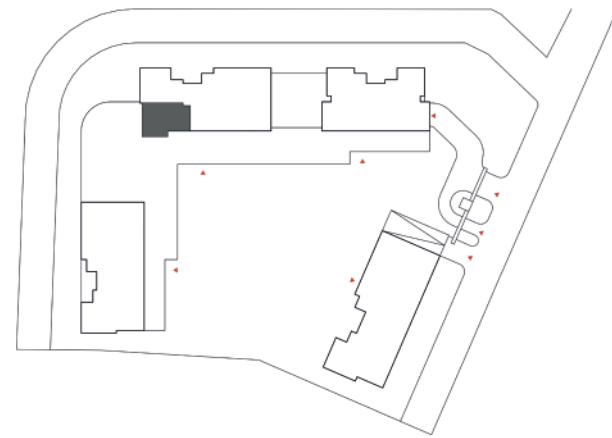

Antre+Hol	7.09 m ²
Salon+Mutfak	20.76 m ²
Ebv. Yatak Odası	12.87 m ²
Yatak Odası	8.16 m ²
Banyo	3.42 m ²
TOPLAM	52.30 m²

Genel Brüt
59.15 m²

DAİRE PLANLARI

2+1

A BLOK / Daire 6

Antre+Hol	8.15 m ²
Salon	22.91 m ²
Mutfak	8.21 m ²
Balkon	9.22 m ²
Ebv. Yatak Odası	15.68 m ²
Ebv. Banyo	2.82 m ²
Yatak Odası	8.24 m ²
Banyo	3.19 m ²
TOPLAM	78.42 m²