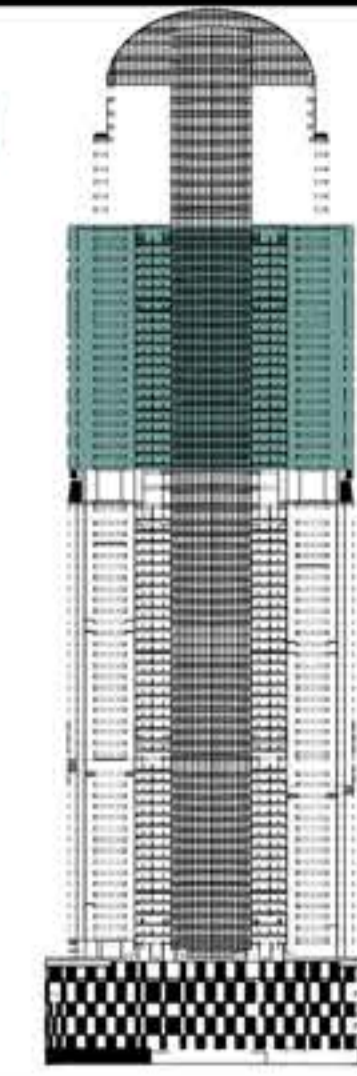

AL HABTOOR TOWER

AL HABTOOR CITY
الجبّور سيتي

KEY PLAN

KEY SECTION

08 Levels 49--69

1 Bedroom

Suite Area :	909 ft ²	84.48m ²
Balcony Area :	137 ft ²	12.68m ²
Total Area :	1046 ft²	97.16m²

Abu Dhabi

Meydan

Sheikh Zayed Rd
Al Safa Park

Habtoor City

AL HABTOOR TOWER

AL HABTOOR CITY
الجبّور سيتي

KEY PLAN

KEY SECTION

09 Levels 49--69