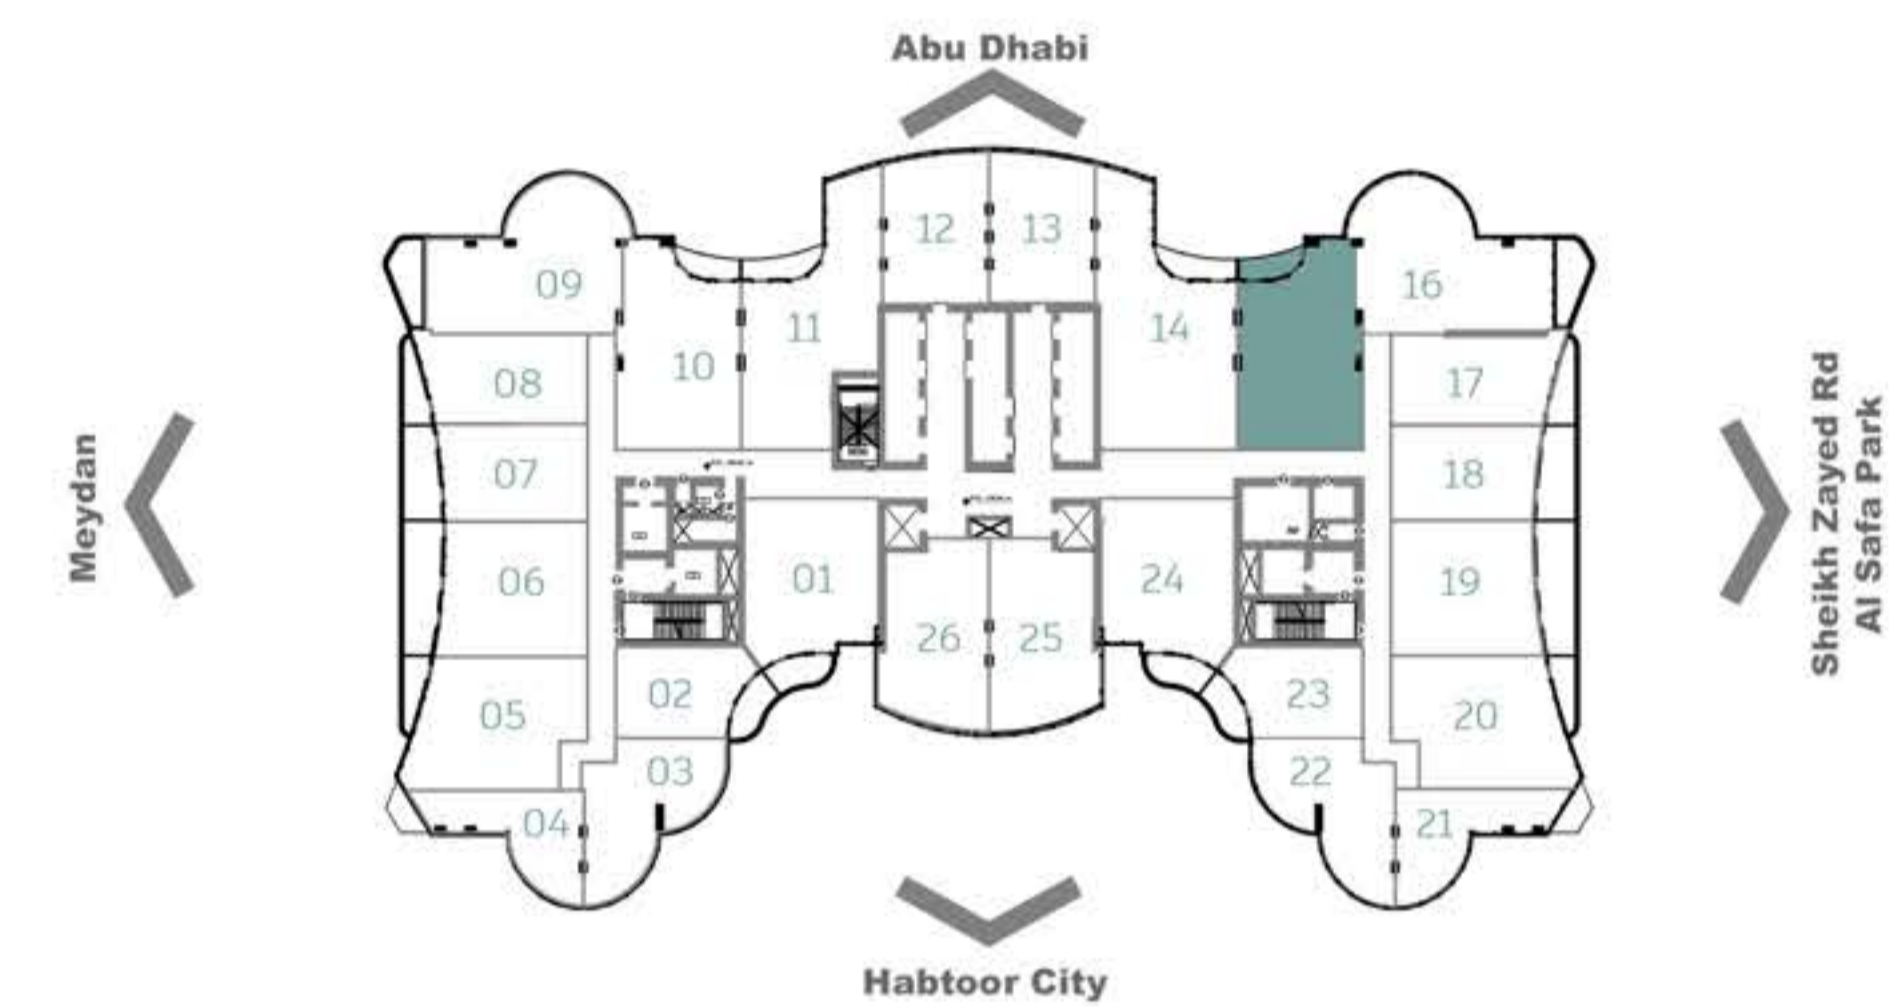

10 Levels 49--69

1 Bedroom + Den

Suite Area :	1400 ft ²	130.04 m ²
Balcony Area :	96 ft ²	8.96 m ²
Total Area :	1496 ft²	139 m²

KEY PLAN

KEY SECTION

AL HABTOOR
T O W E R
AL HABTOOR CITY
الجبّور سيتي

15 Levels 49--69

1 Bedroom + den

Suite Area :	1400 ft ²	130 m ²
Balcony Area :	96 ft ²	8.97 m ²
Total Area :	1496ft²	138.97m²

KEY PLAN

KEY SECTION

Sheikh Zayed Rd
Al Safa Park

AL HABTOOR TOWER

AL HABTOOR CITY
الجبّور سيتي

KEY PLAN