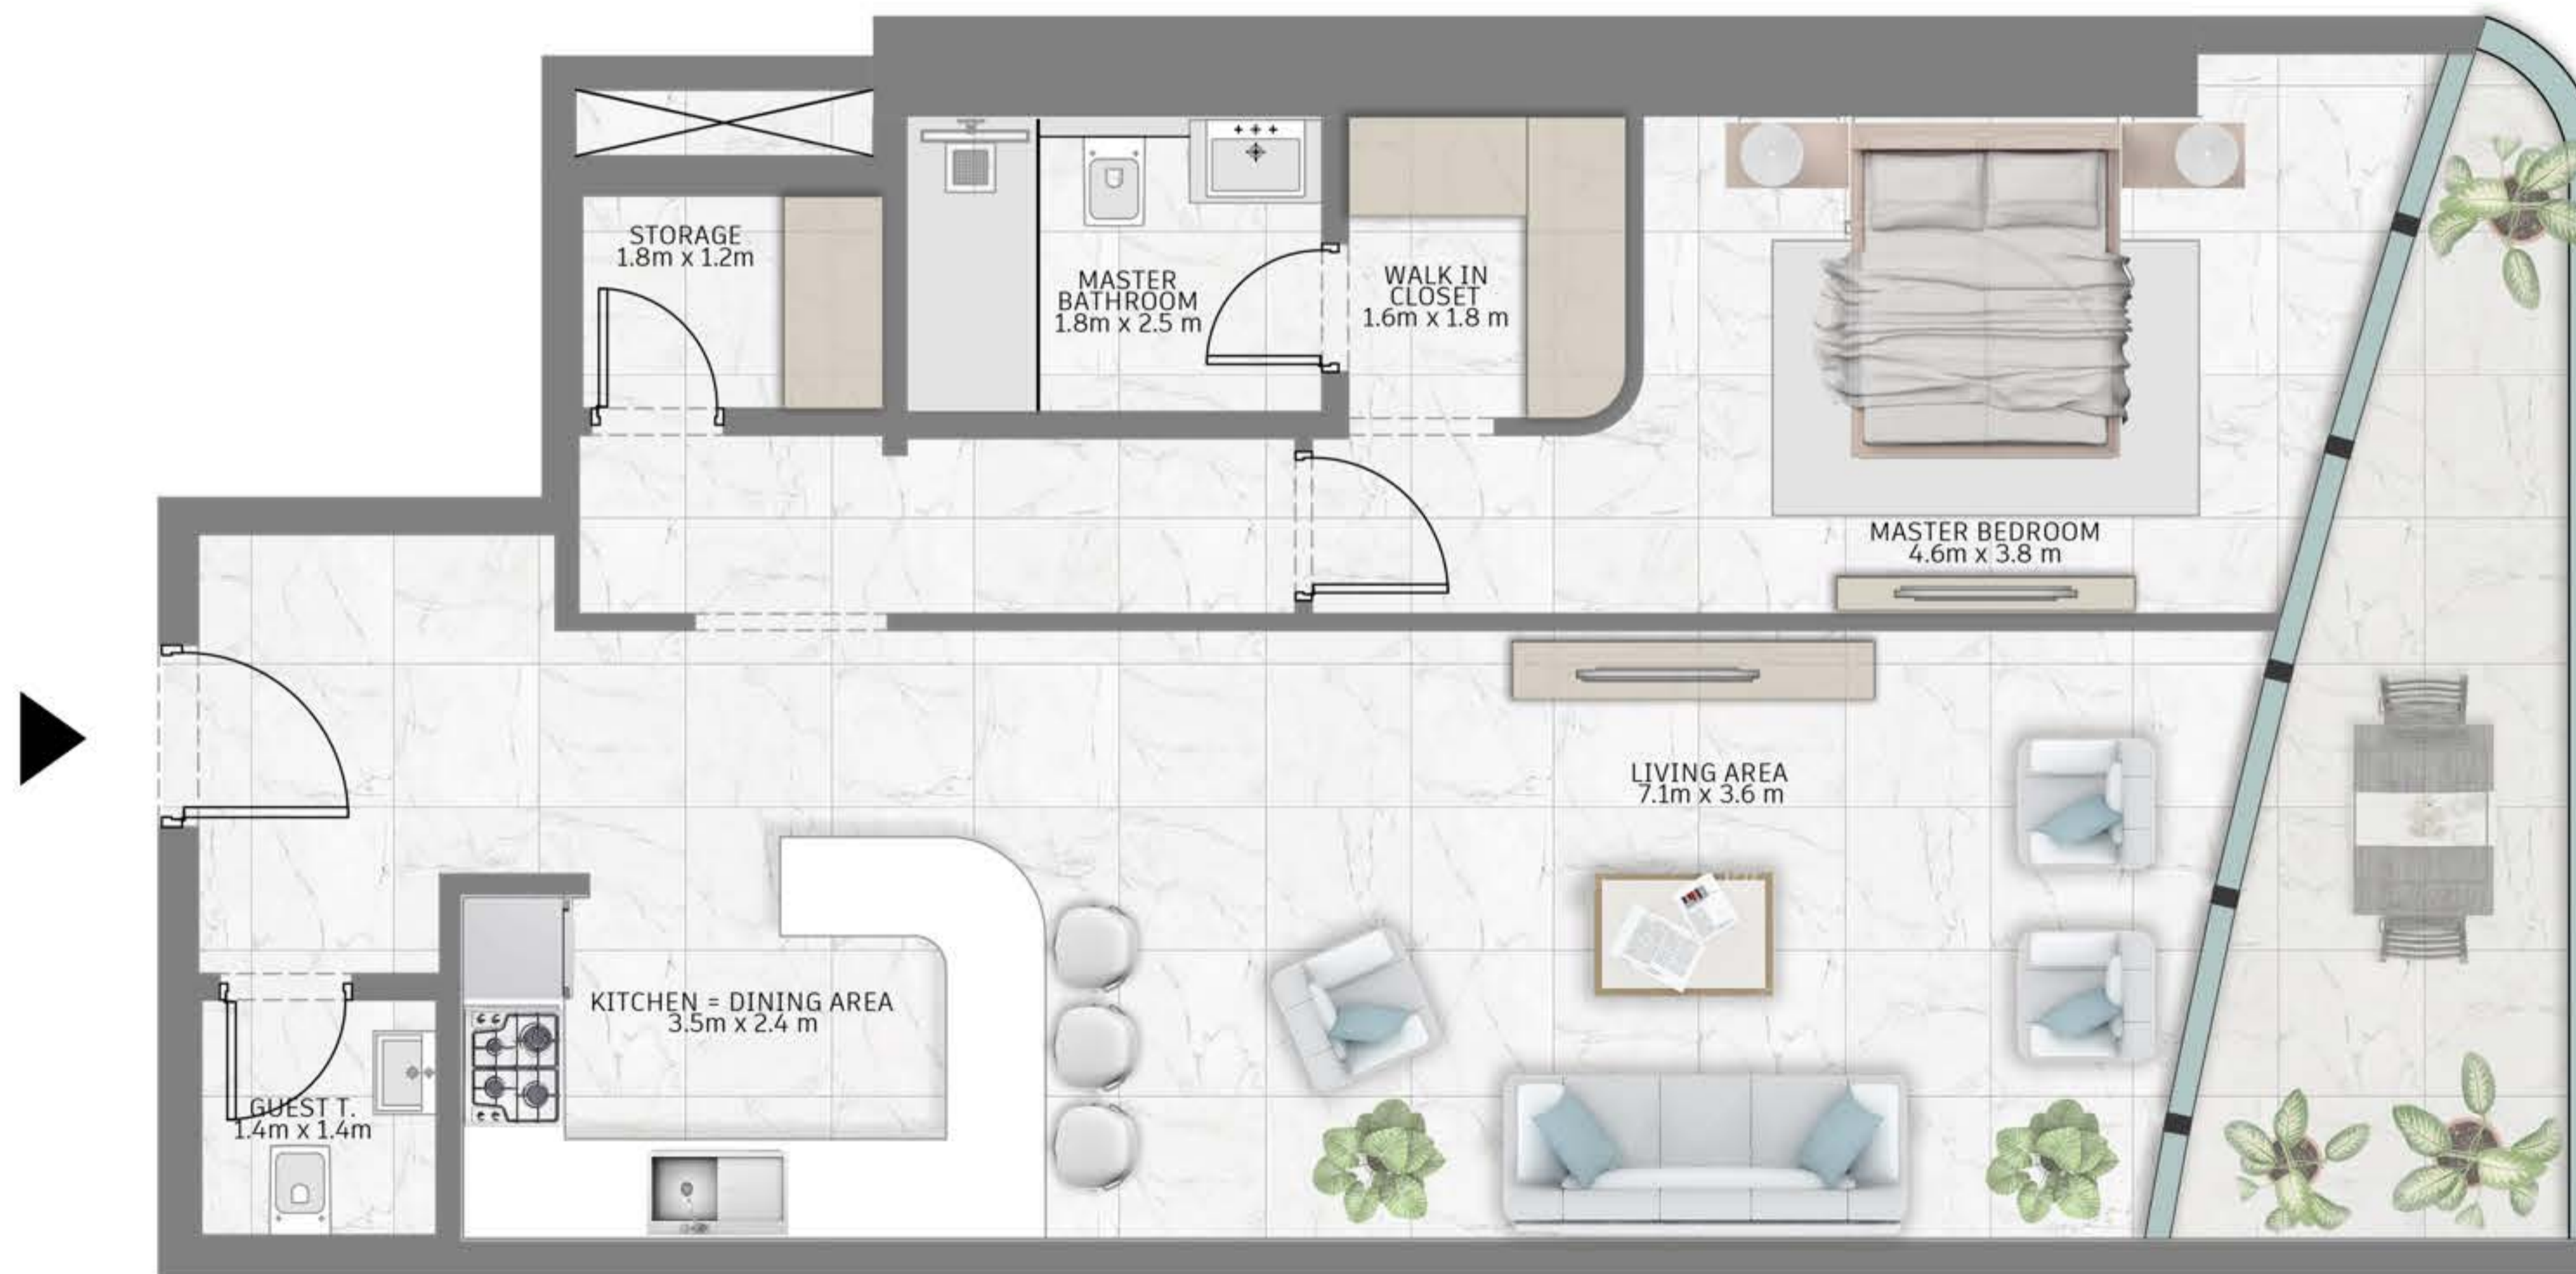

1 Bedroom + den

Suite Area :	1400 ft ²	130 m ²
Balcony Area :	96 ft ²	8.97 m ²
Total Area :	1496ft²	138.97m²

KEY PLAN

KEY SECTION

Sheikh Zayed Rd
Al Safa Park

AL HABTOOR TOWER

AL HABTOOR CITY
الجبّور سيتي

KEY PLAN

KEY SECTION

17 Levels 49--69

1 Bedroom

Suite Area :	910 ft ²	84.5m ²
Balcony Area :	136 ft ²	16.68m ²
Total Area :	1046 ft²	97.18m²

Abu Dhabi

Meydan

Sheikh Zayed Rd
Al Safa Park

Habtoor City

AL HABTOOR

TOWER

AL HABTOOR CITY
الجبّور سيتي

KEY PLAN

KEY SECTION

18 Levels 49--69

1 Bedroom

Suite Area :	892 ft ²	82.91m ²
Balcony Area :	250ft ²	23.92m ²
Total Area :	1142ft²	106.13m²