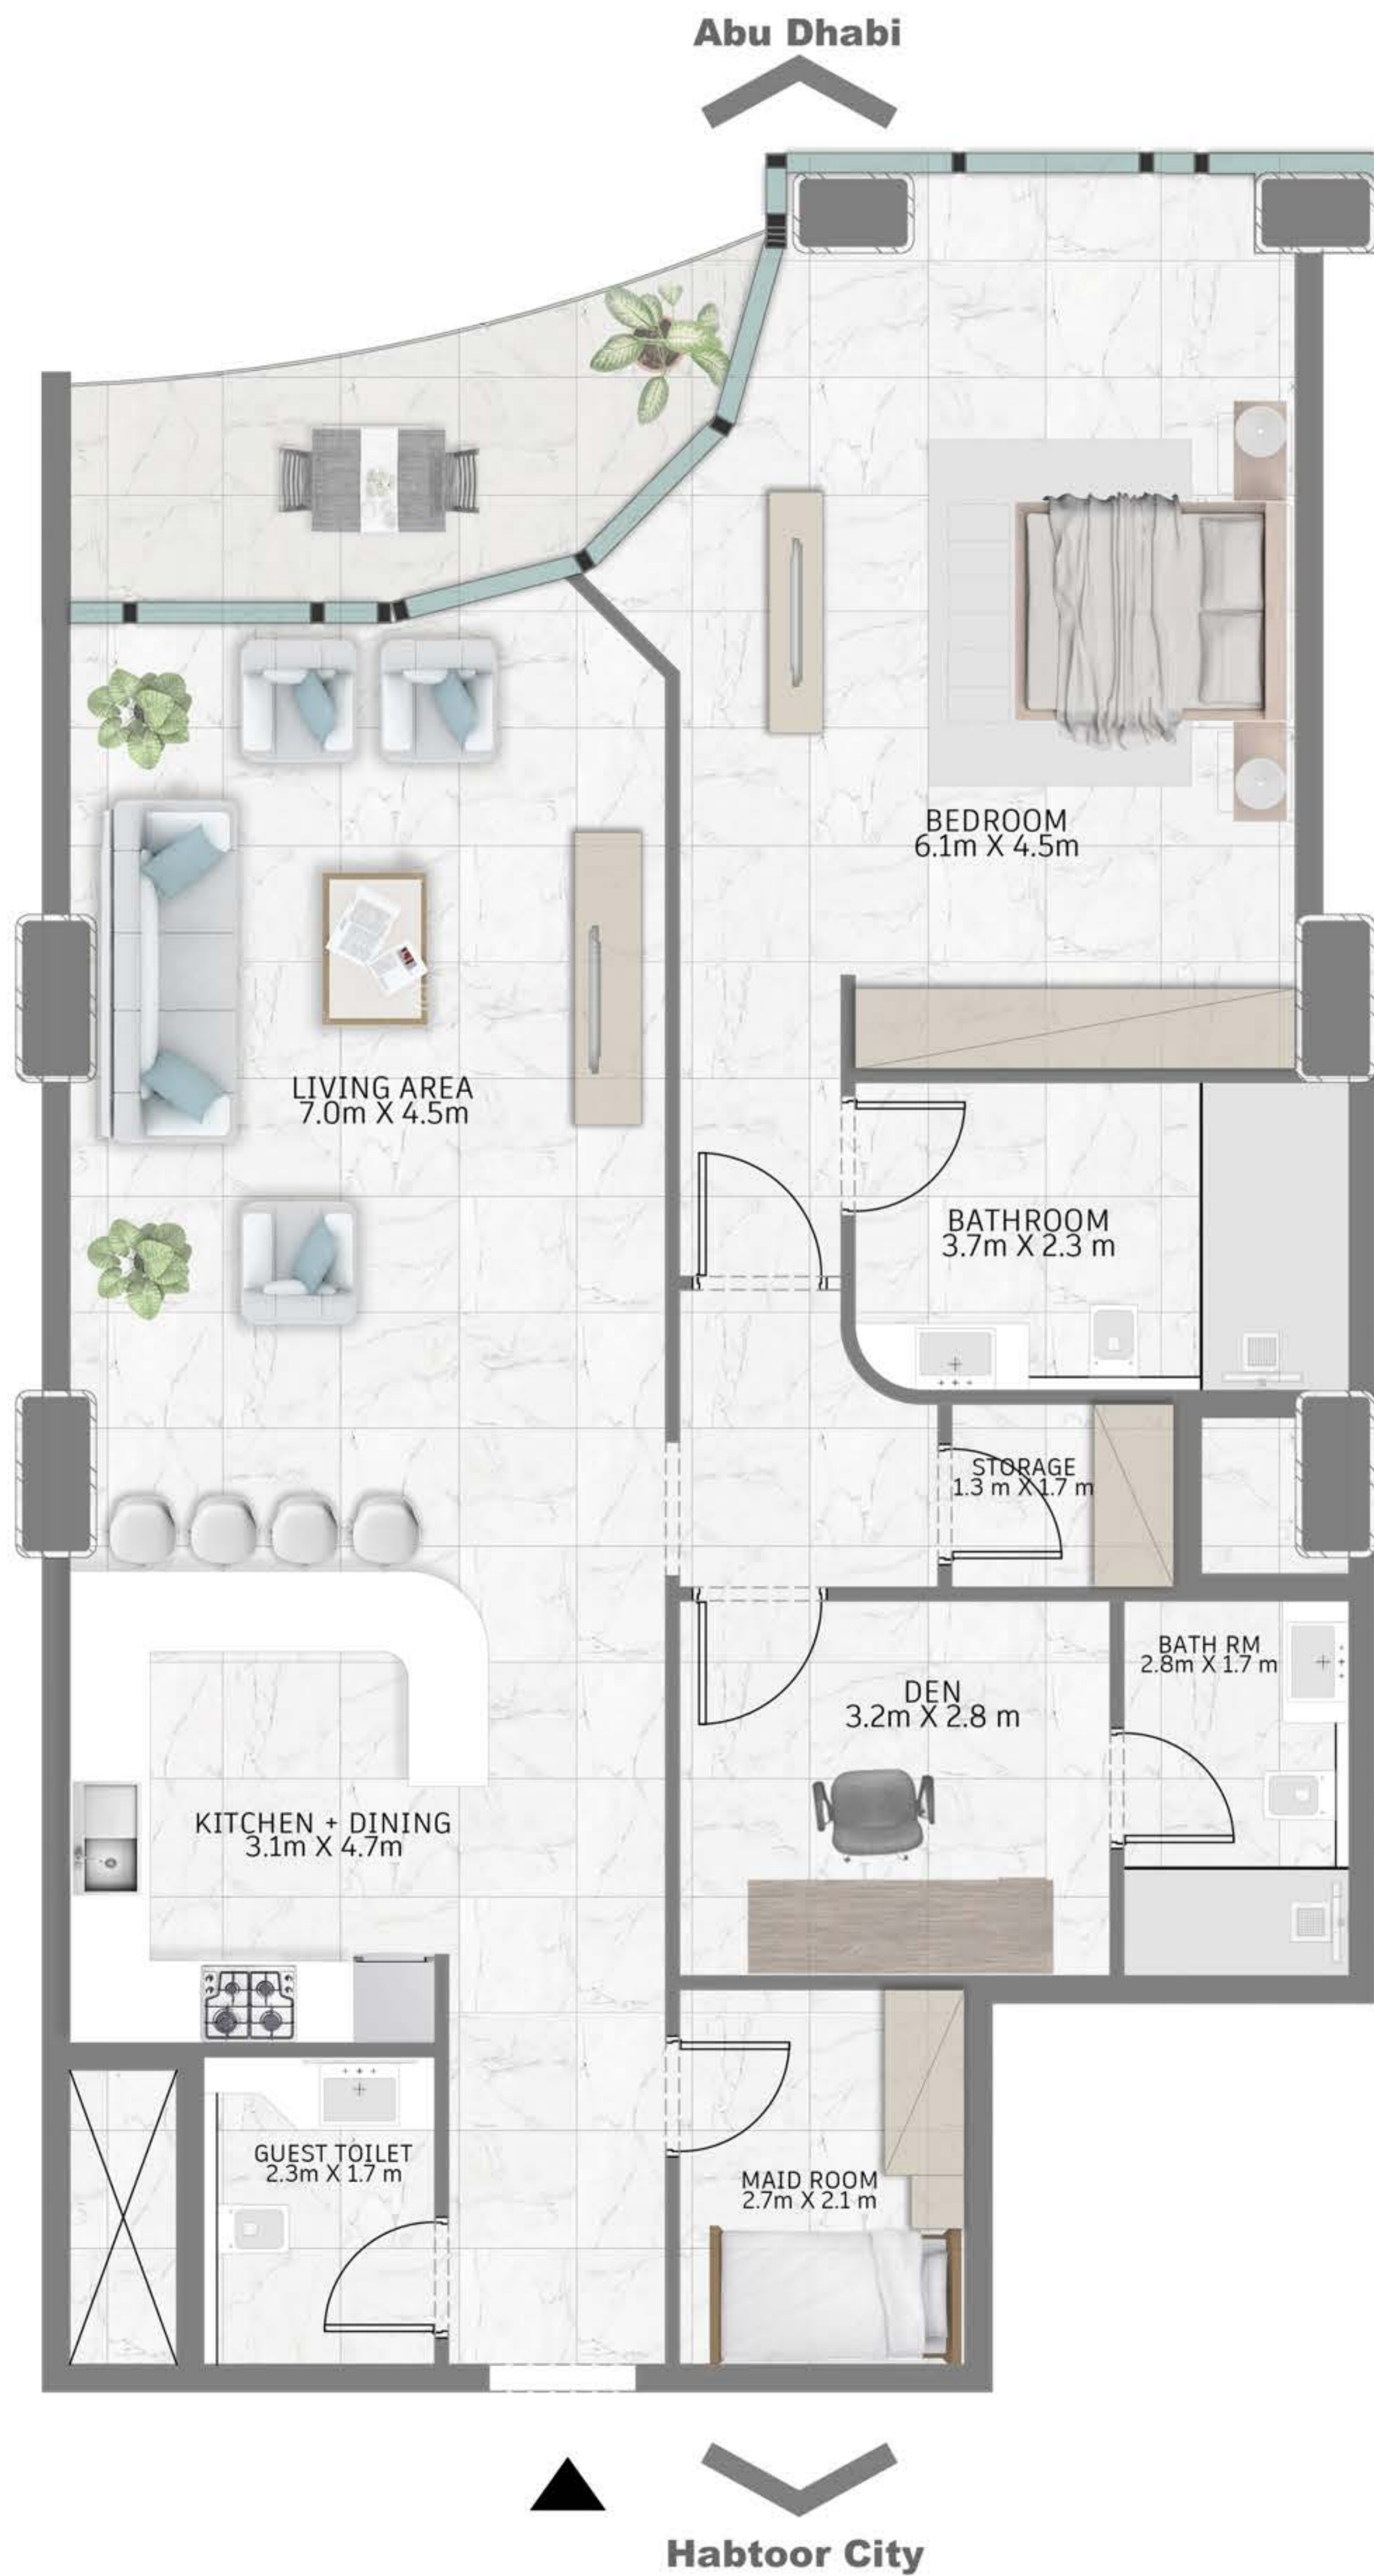

10 Levels 49--69

1 Bedroom + Den

Suite Area :	1400 ft ²	130.04 m ²
Balcony Area :	96 ft ²	8.96 m ²
Total Area :	1496 ft²	139 m²

KEY PLAN

KEY SECTION

AL HABTOOR
T O W E R
AL HABTOOR CITY
الجبّور سيتي

15 Levels 49--69

1 Bedroom + den

Suite Area :	1400 ft ²	130 m ²
Balcony Area :	96 ft ²	8.97 m ²
Total Area :	1496ft²	138.97m²

KEY PLAN

KEY SECTION

Sheikh Zayed Rd
Al Safa Park

AL HABTOOR TOWER

AL HABTOOR CITY
الجبّور سيتي

KEY PLAN

KEY SECTION

17 Levels 49--69

1 Bedroom

Suite Area :	910 ft ²	84.5m ²
Balcony Area :	136 ft ²	16.68m ²
Total Area :	1046 ft²	97.18m²

Abu Dhabi

Meydan

Sheikh Zayed Rd
Al Safa Park

Habtoor City

AL HABTOOR

TOWER

AL HABTOOR CITY
الجبّور سيتي

KEY PLAN

KEY SECTION

18 Levels 49--69

1 Bedroom

Suite Area :	892 ft ²	82.91m ²
Balcony Area :	250ft ²	23.92m ²
Total Area :	1142ft²	106.13m²