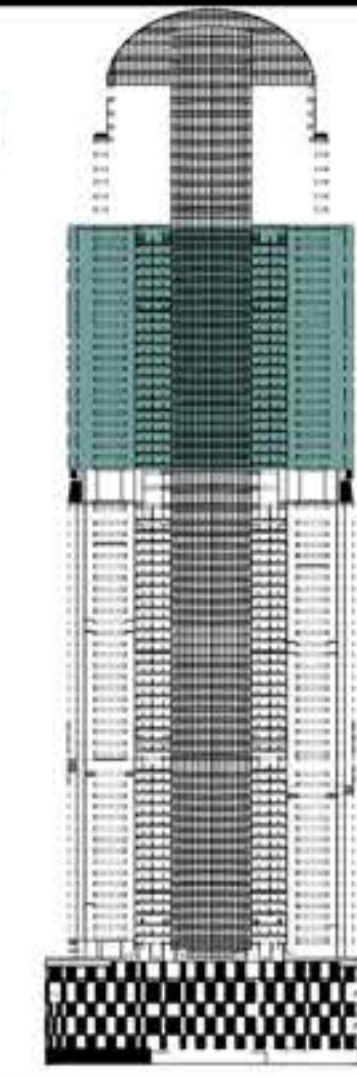

AL HABTOOR

TOWER

AL HABTOOR CITY
الجبّور سيتي

KEY PLAN

KEY SECTION

18 Levels 49--69

1 Bedroom

Suite Area :	892 ft ²	82.91m ²
Balcony Area :	250ft ²	23.92m ²
Total Area :	1142ft²	106.13m²