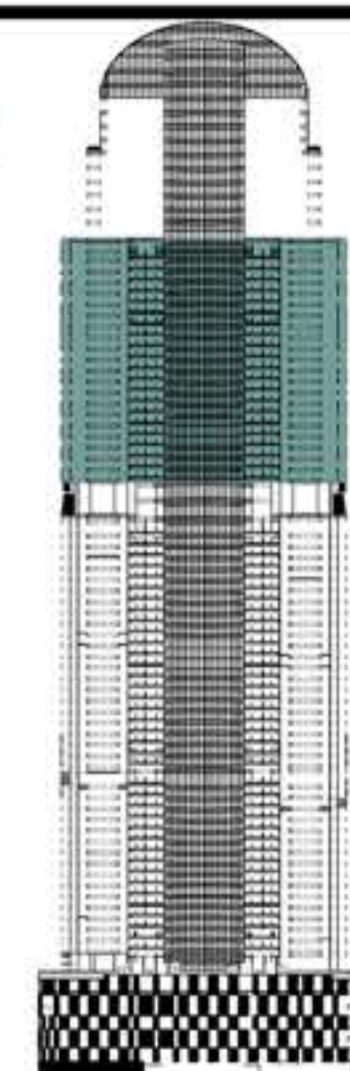

KEY SECTION

07 Levels 49--69

1 Bedroom

Suite Area :	893 ft ²	82.93m ²
Balcony Area :	250ft ²	23.22m ²
Total Area :	1143.8ft²	106.15m²

Abu Dhabi

Meydan

Sheikh Zayed Rd
Al Safa Park

Habtoor City