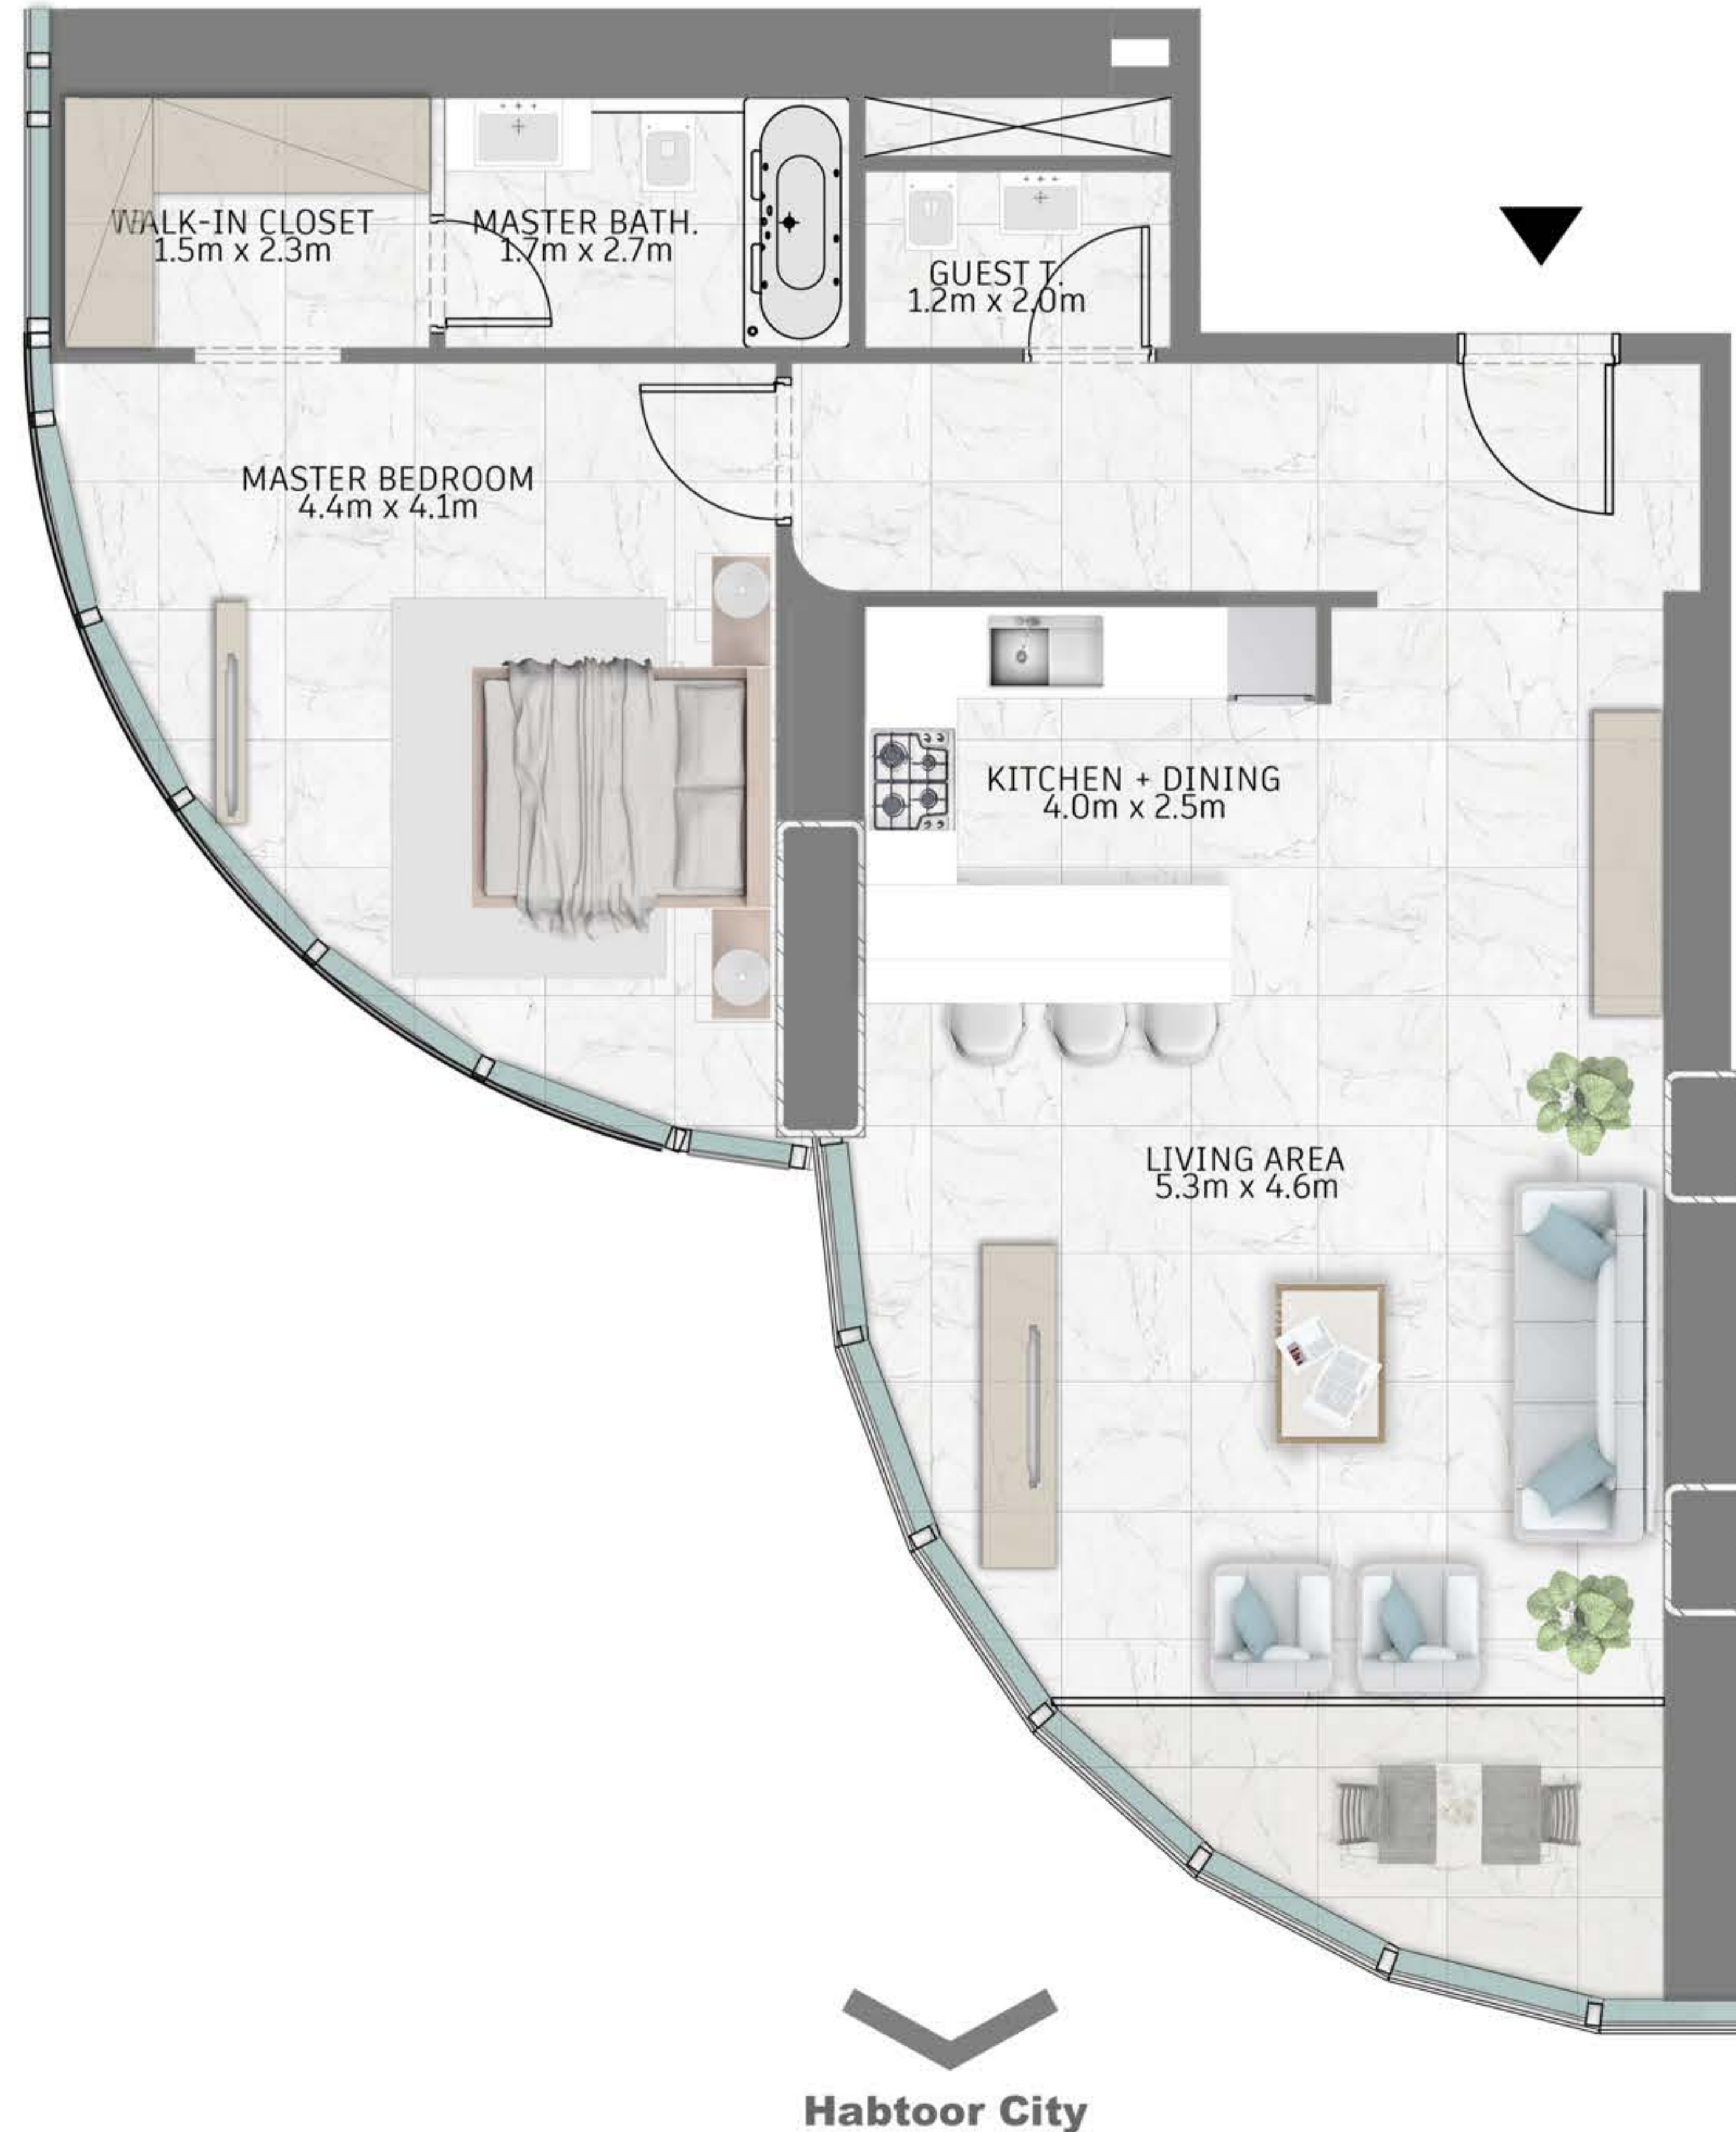

Sheikh Zayed Rd
Al Safa Park

Habtoor City

AL HABTOOR
T O W E R
AL HABTOOR CITY
الجبّور سيتي

KEY PLAN

KEY SECTION

21 Levels 49--69

1 Bedroom

Suite Area :	772 ft ²	71.68 m ²
Balcony Area :	163 ft ²	15.21 m ²
Total Area :	935ft²	86.89 m²

Abu Dhabi

Meydan

Sheikh Zayed Rd
Al Safa Park

Habtoor City

1 Bedroom

Suite Area :	1053 ft ²	97.85 m ²
Balcony Area :	69 ft ²	6.35m ²
Total Area :	1122ft²	104.20 m²

KEY PLAN

KEY SECTION

AL HABTOOR TOWER

AL HABTOOR CITY
الجبّور سيتي

KEY PLAN

KEY SECTION

23 Levels 49--69

1 Bedroom

Suite Area :	736 ft ²	68.39 m ²
Balcony Area :	144 ft ²	13.40 m ²
Total Area :	880 ft²	81.79m²

Abu Dhabi