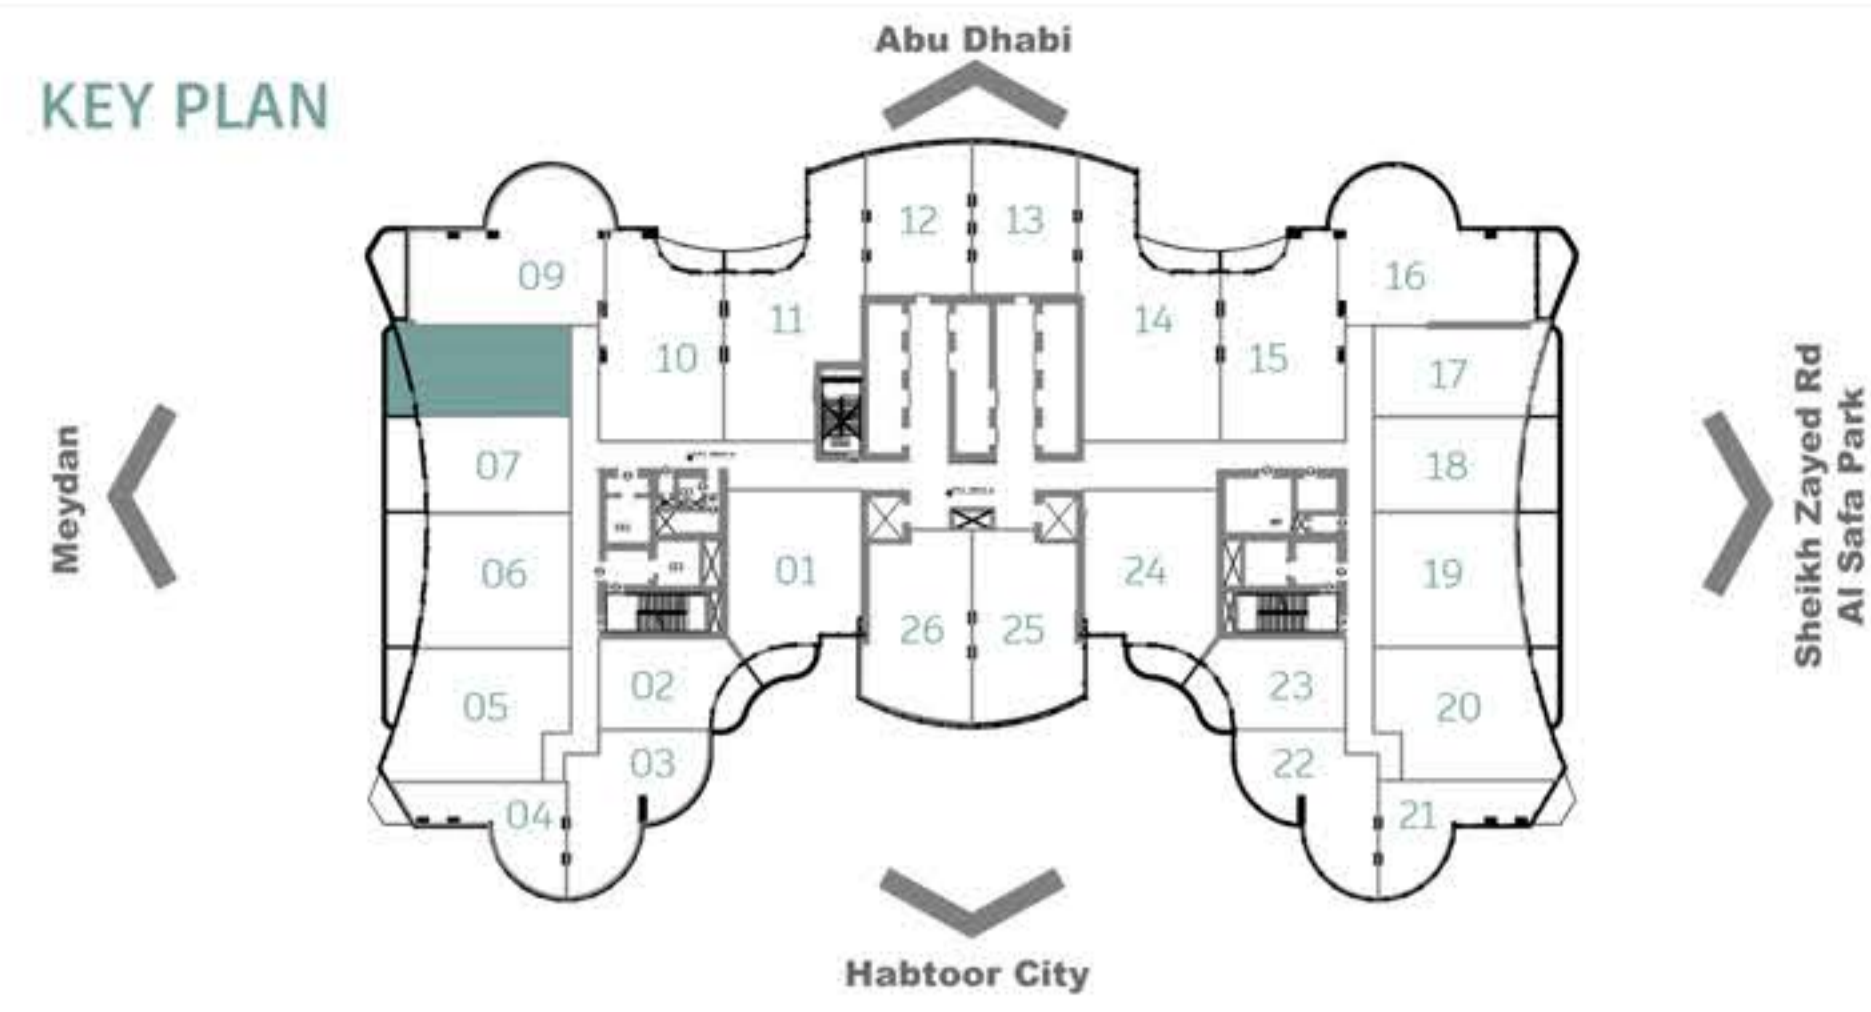

AL HABTOOR TOWER

AL HABTOOR CITY
الجبّور سيتي

KEY PLAN

KEY SECTION

08 Levels 49--69

1 Bedroom

Suite Area :	909 ft²	84.48m²
Balcony Area :	137 ft²	12.68m²
Total Area :	1046 ft²	97.16m²

Abu Dhabi