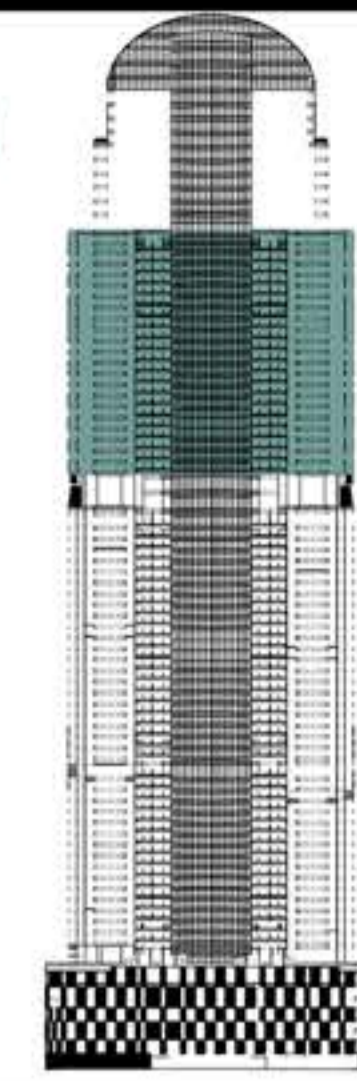

Suite Area :	1329 ft ²	123.46 m ²
Balcony Area :	139 ft ²	12.94 m ²
Total Area :	1468 ft²	136.40 m²

KEY PLAN

KEY SECTION

Sheikh Zayed Rd
Al Safa Park

AL HABTOOR TOWER

AL HABTOOR CITY
الجبّور سيتي

KEY PLAN

KEY SECTION