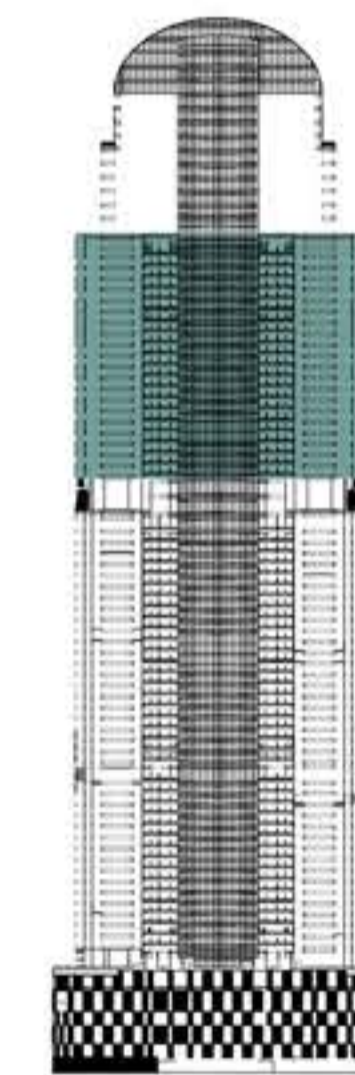

Sheikh Zayed Rd
Al Safa Park

Habtoor City

AL HABTOOR
T O W E R
AL HABTOOR CITY
الجبّور سيتي

KEY PLAN

KEY SECTION

21 Levels 49--69

1 Bedroom

Suite Area :	772 ft ²	71.68 m ²
Balcony Area :	163 ft ²	15.21 m ²
Total Area :	935ft²	86.89 m²

Abu Dhabi

Meydan

Sheikh Zayed Rd
Al Safa Park

Habtoor City

1 Bedroom

Suite Area :	1053 ft ²	97.85 m ²
Balcony Area :	69 ft ²	6.35m ²
Total Area :	1122ft²	104.20 m²

KEY PLAN

KEY SECTION

AL HABTOOR TOWER

AL HABTOOR CITY
الجبّور سيتي

KEY PLAN

KEY SECTION

23 Levels 49--69

1 Bedroom

Suite Area :	736 ft ²	68.39 m ²
Balcony Area :	144 ft ²	13.40 m ²
Total Area :	880 ft²	81.79m²

Abu Dhabi