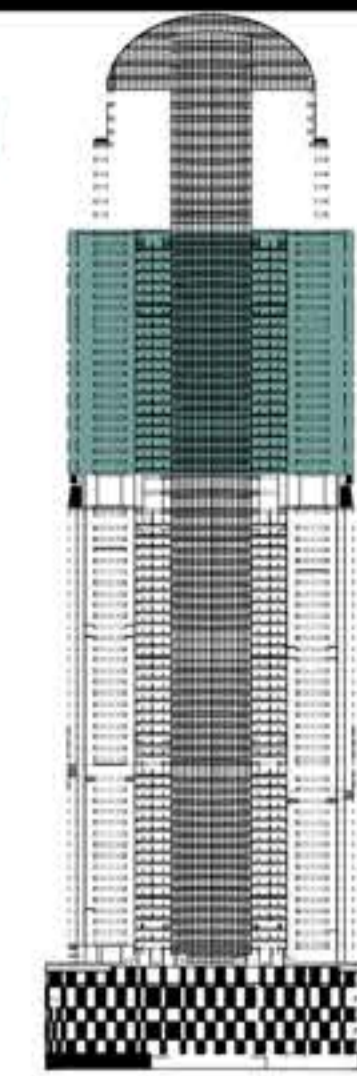

KEY SECTION

05 Levels 49--69

2 Bedrooms

Suite Area :	1347 ft²	125.18 m²
Balcony Area :	188 ft²	17.42 m²
Total Area :	1535 ft²	142 m²

Abu Dhabi