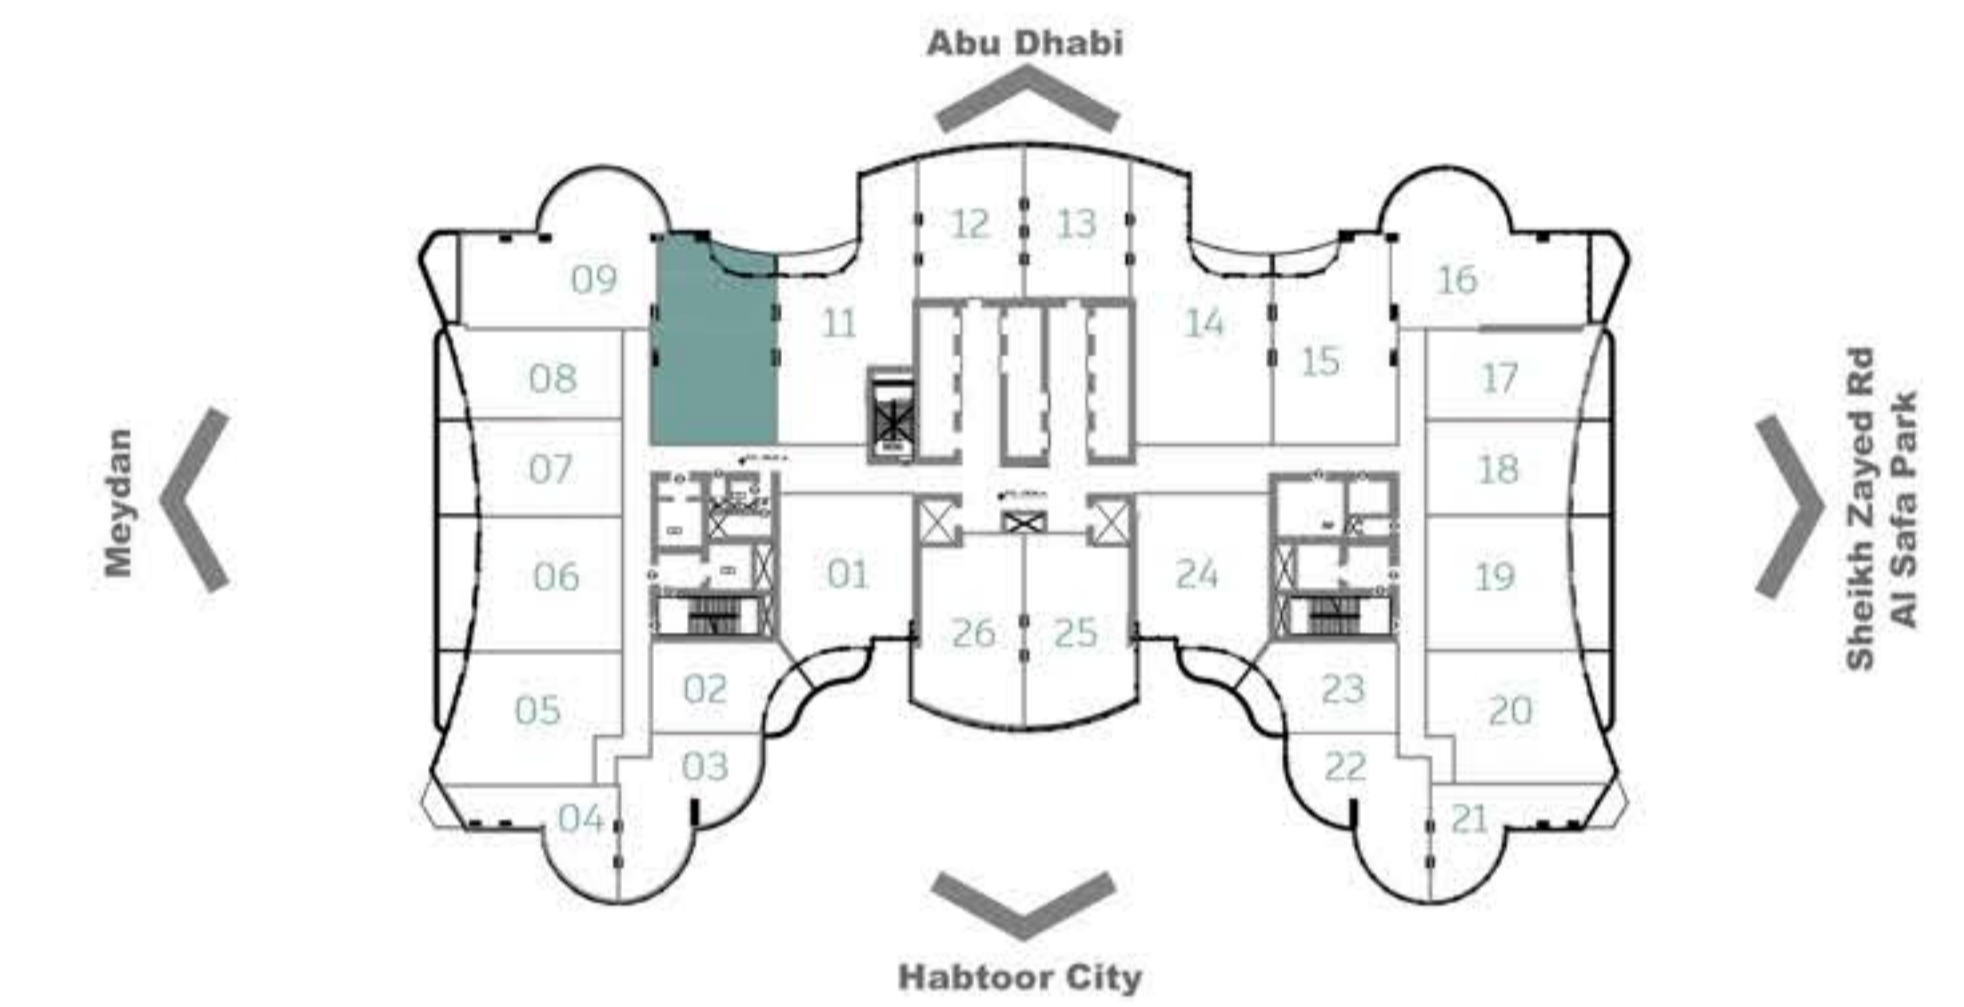

3 Bedrooms

Suite Area :	1687 ft ²	156.76 m ²
Balcony Area :	170 ft ²	15.76 m ²
Total Area :	1857m²	17.52m²

Abu Dhabi

Meydan

Sheikh Zayed Rd
Al Safa Park

Habtoor City

AL HABTOOR
T O W E R
AL HABTOOR CITY
الجبثور سيتي

10 Levels 49--69

1 Bedroom + Den

Suite Area :	1400 ft ²	130.04 m ²
Balcony Area :	96 ft ²	8.96 m ²
Total Area :	1496 ft²	139 m²

KEY PLAN

KEY SECTION

AL HABTOOR
T O W E R
AL HABTOOR CITY
الجبّور سيتي

15 Levels 49--69

1 Bedroom + den

Suite Area :	1400 ft ²	130 m ²
Balcony Area :	96 ft ²	8.97 m ²
Total Area :	1496ft²	138.97m²

KEY PLAN

KEY SECTION

Sheikh Zayed Rd
Al Safa Park

AL HABTOOR TOWER

AL HABTOOR CITY
الجبّور سيتي

KEY PLAN