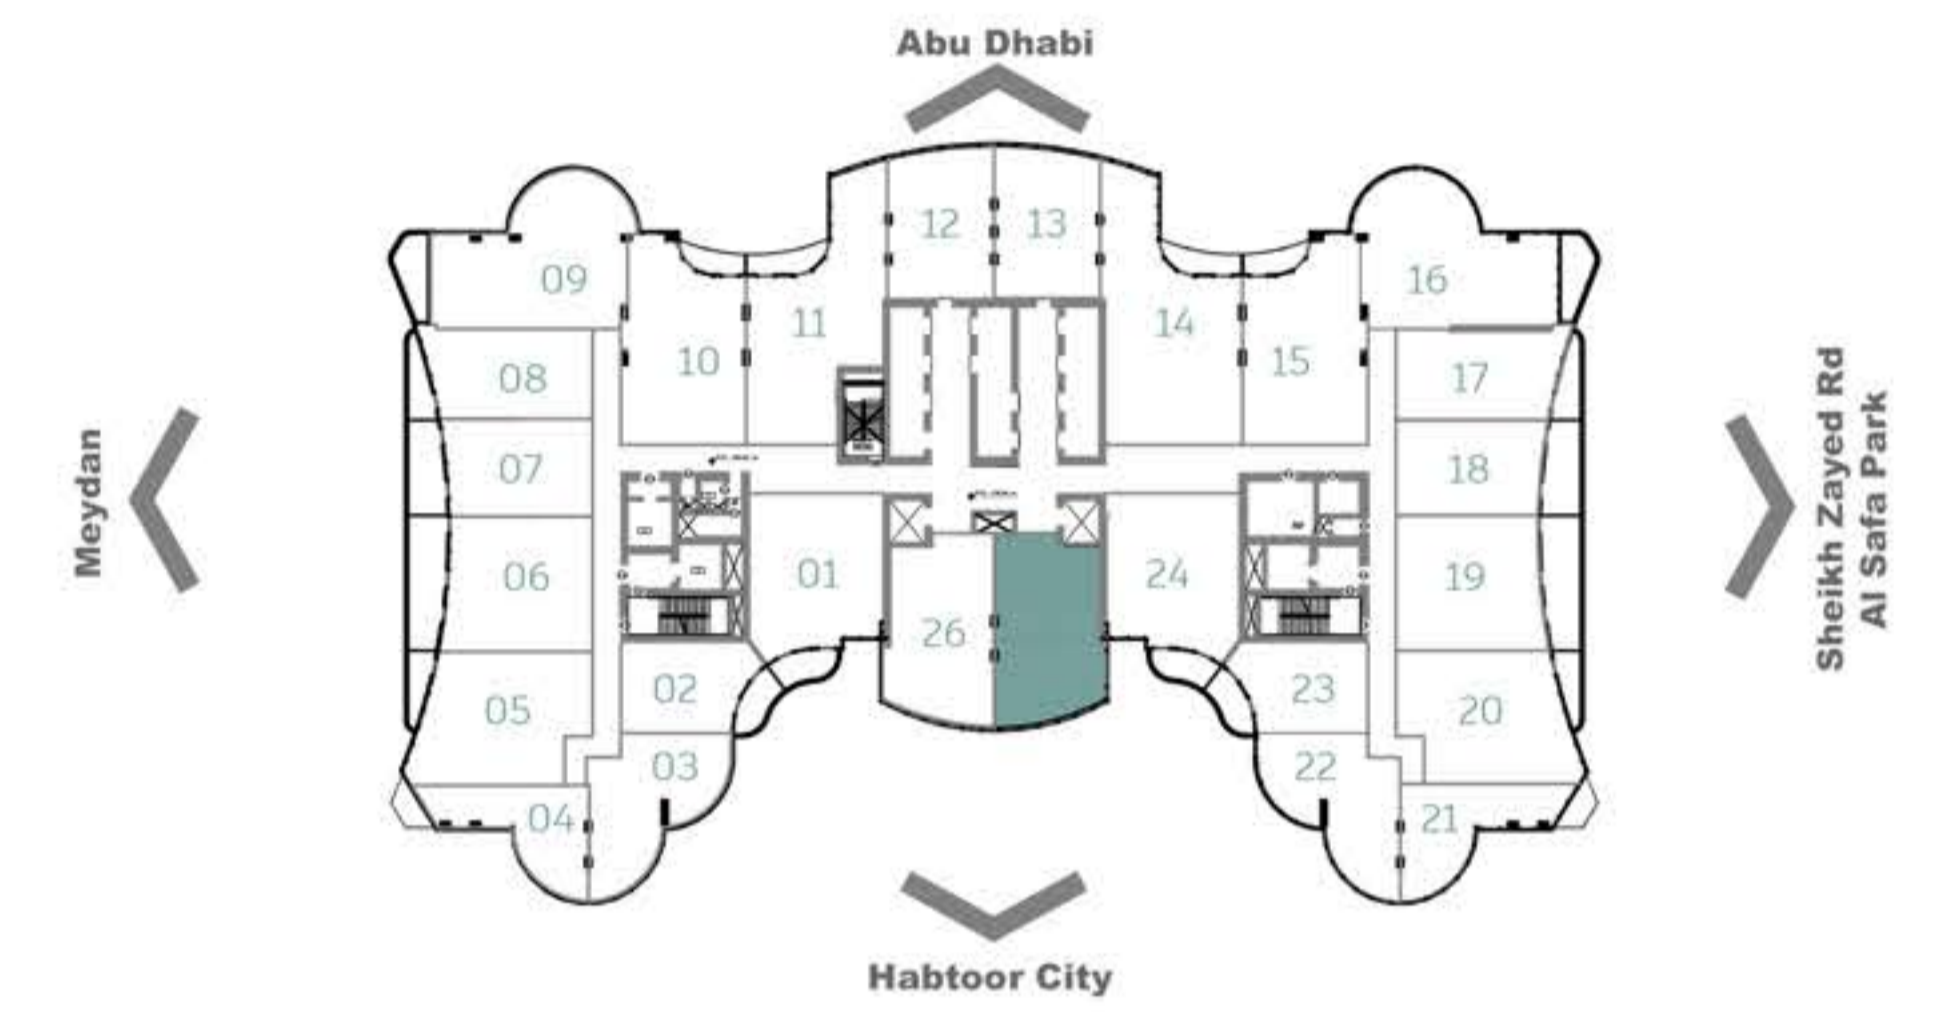

24 Levels 49--69

2 Bedrooms

Suite Area :	1329 ft ²	123.46 m ²
Balcony Area :	139.9 ft ²	12.94 m ²
Total Area :	1468ft²	136.40 m²

KEY PLAN

KEY SECTION

الجبّور
ALHABTOOR

Abu Dhabi

Habtoor City

25 Levels 49--69

1 Bedroom

Suite Area :	1017 ft ²	94.52 m ²
Balcony Area :	73 ft ²	6.75 m ²
Total Area :	1090 ft²	101.27 m²

KEY PLAN

KEY SECTION

Meydan

Sheikh Zayed Rd
Al Safa Park

Abu Dhabi

Meydan

Sheikh Zayed Rd
Al Safa Park

Habtoor City

26 Levels 49--69

1 Bedroom

Suite Area :	1017 ft ²	94.52 m ²
Balcony Area :	73 ft ²	6.75 m ²
Total Area :	1090 ft²	101.27 m²

KEY PLAN

KEY SECTION