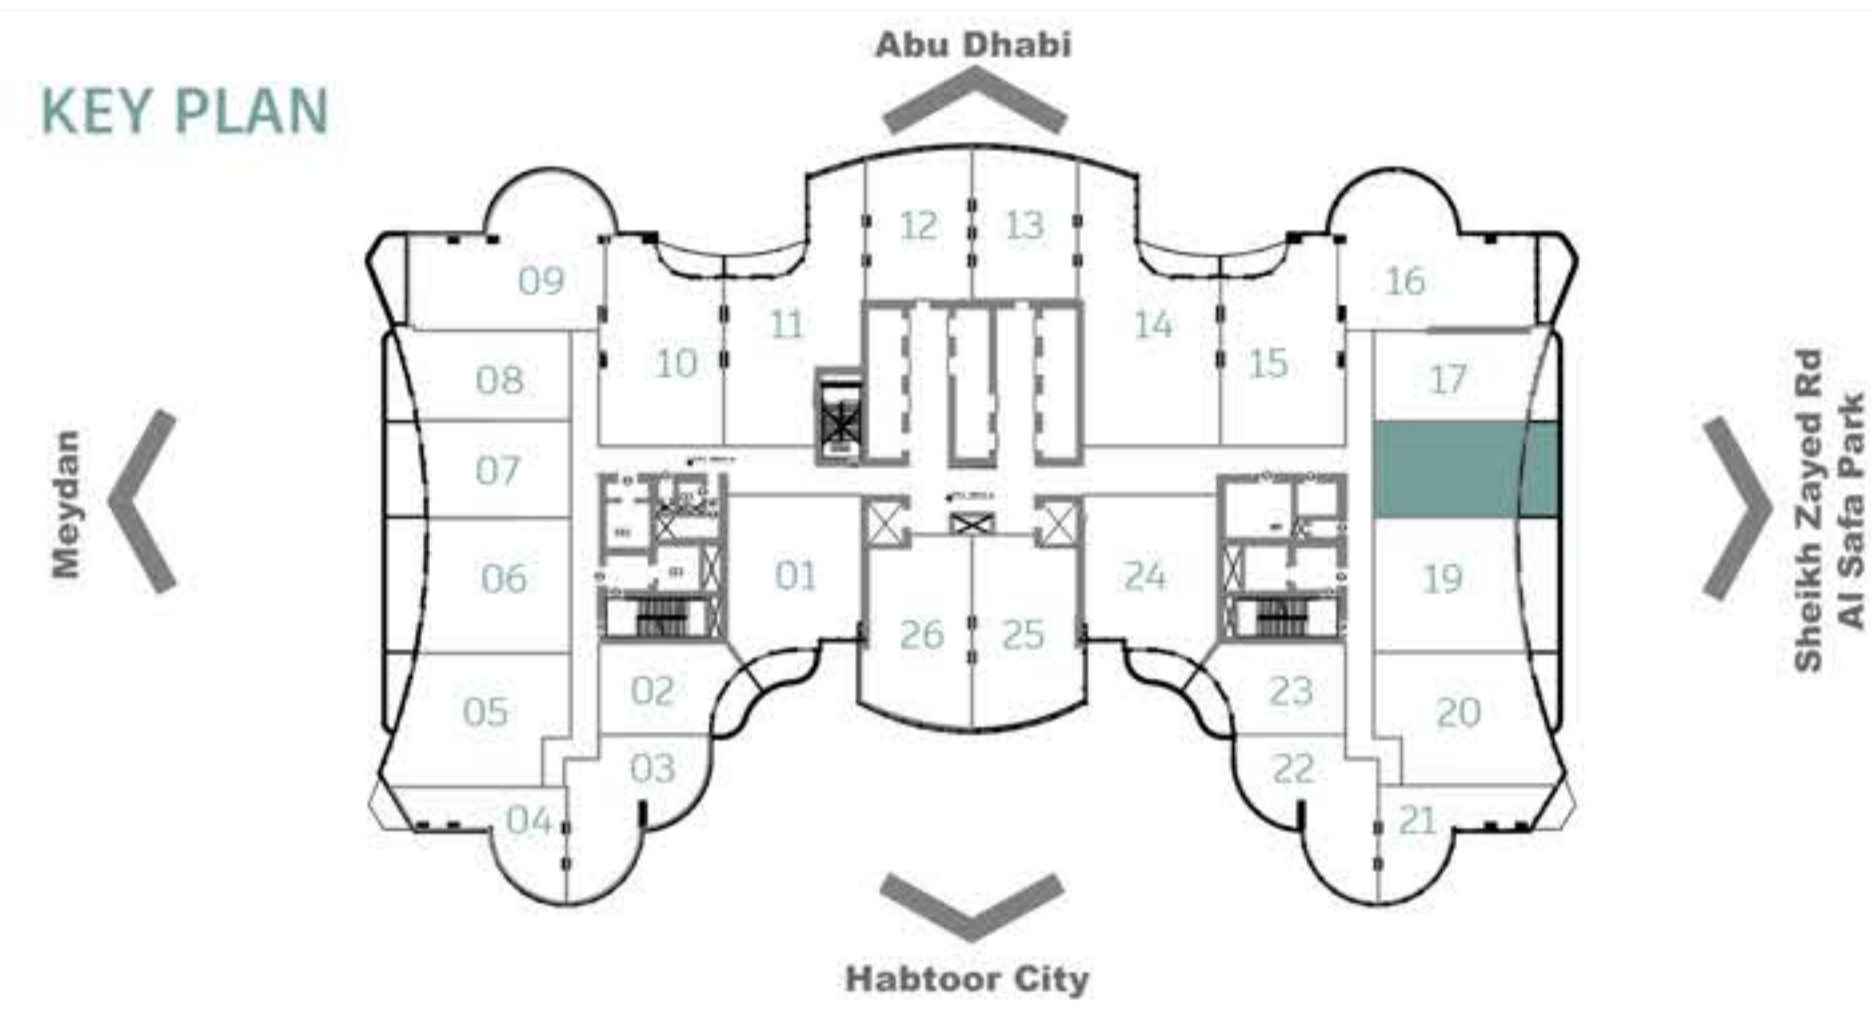

1 Bedroom + den

Suite Area :	1400 ft ²	130 m ²
Balcony Area :	96 ft ²	8.97 m ²
Total Area :	1496ft²	138.97m²

KEY PLAN

KEY SECTION

Sheikh Zayed Rd
Al Safa Park

AL HABTOOR TOWER

AL HABTOOR CITY
الجبّور سيتي

KEY PLAN

KEY SECTION

17 Levels 49--69

1 Bedroom

Suite Area :	910 ft ²	84.5m ²
Balcony Area :	136 ft ²	16.68m ²
Total Area :	1046 ft²	97.18m²

Abu Dhabi

Meydan

Sheikh Zayed Rd
Al Safa Park

Habtoor City

AL HABTOOR

TOWER

AL HABTOOR CITY
الجبّور سيتي

KEY PLAN

KEY SECTION

18 Levels 49--69

1 Bedroom

Suite Area :	892 ft ²	82.91m ²
Balcony Area :	250ft ²	23.92m ²
Total Area :	1142ft²	106.13m²