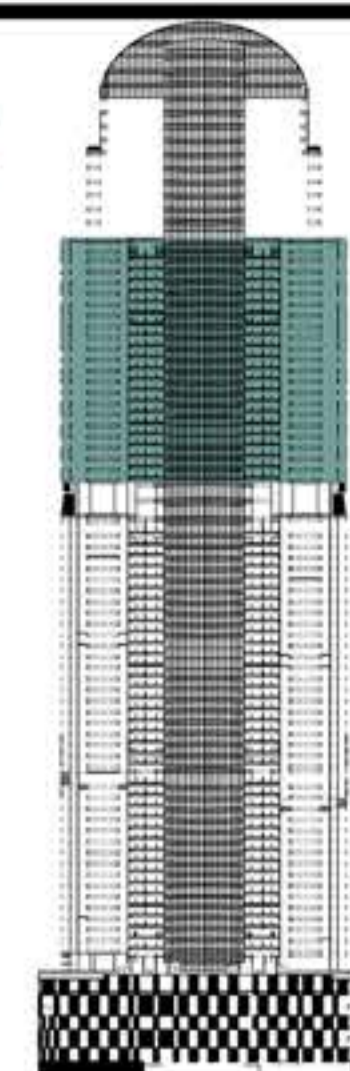

KEY SECTION

19 Levels 49--69

2 Bedrooms

Suite Area :	1283 ft²	119.22 m²
Balcony Area :	356ft²	33.09m²
Total Area :	1639ft²	152m²

Abu Dhabi

Meydan