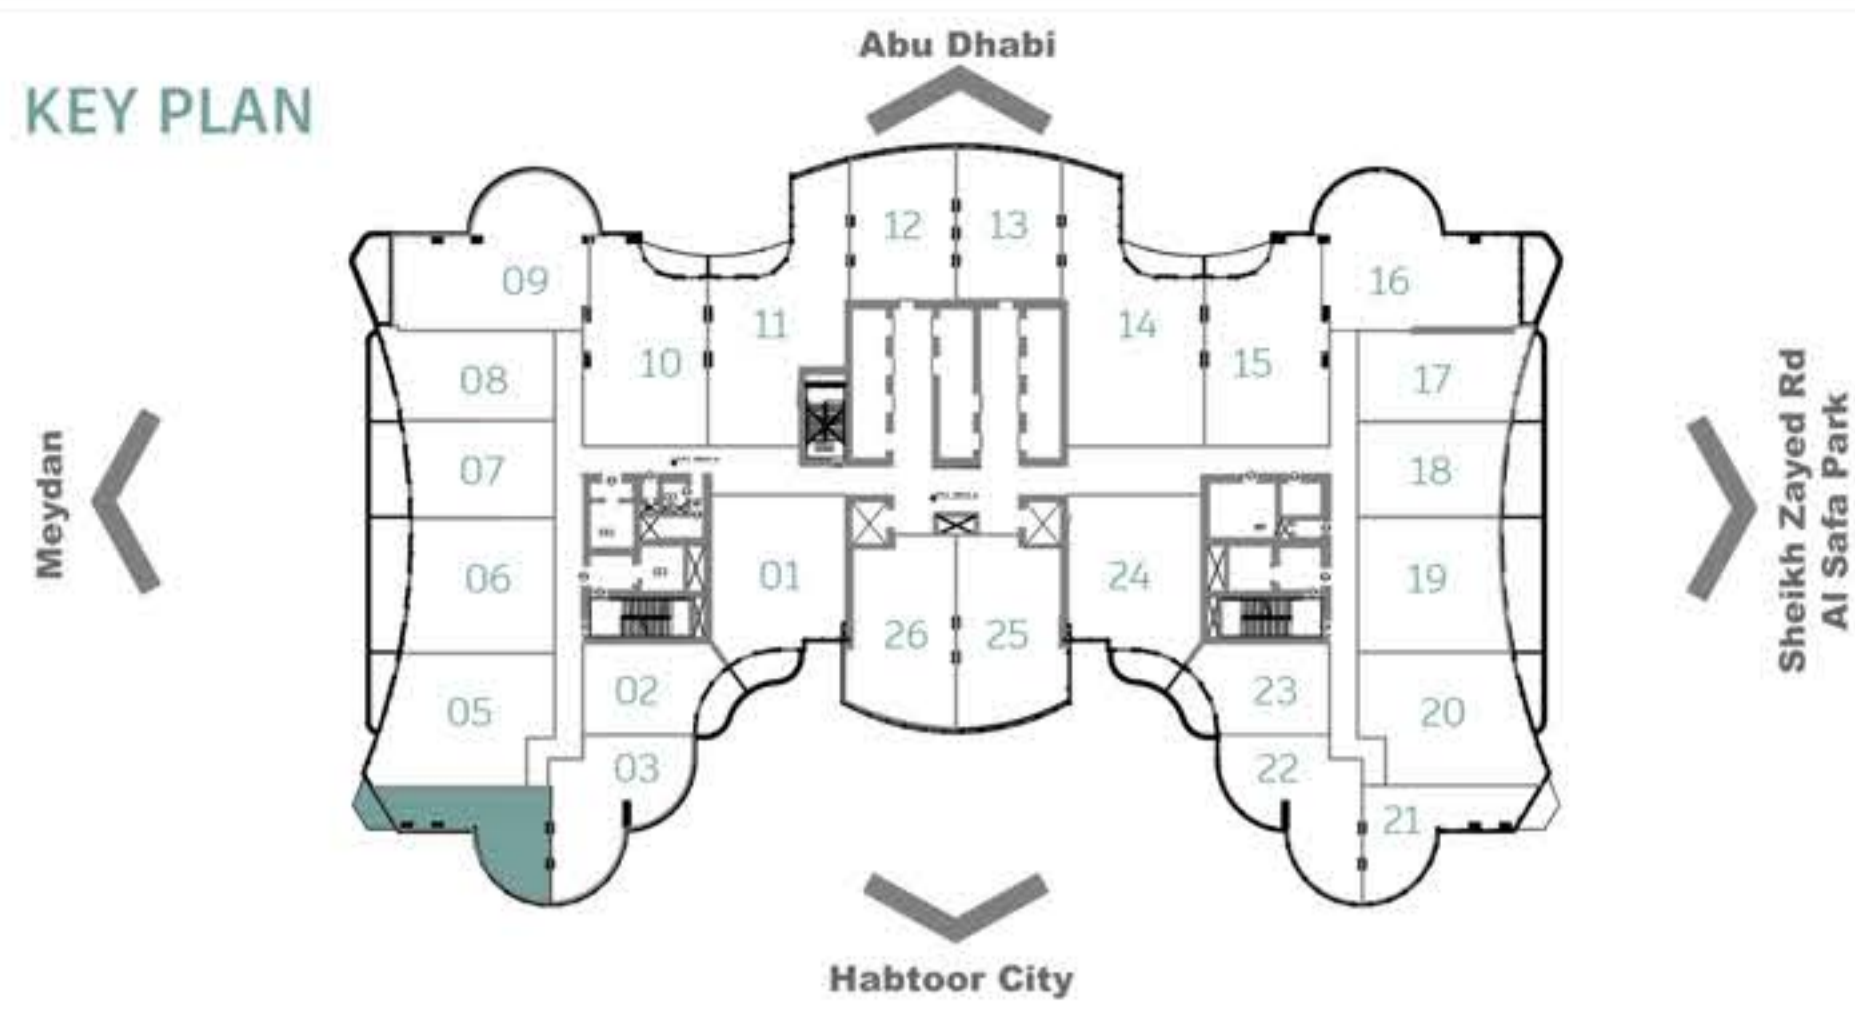

Abu Dhabi

03 Levels 49--69

1 Bedroom

Suite Area :	1053 ft ²	97.85 m ²
Balcony Area :	69ft ²	6.35 m ²
Total Area :	1122 ft²	104.20m²

KEY PLAN

KEY SECTION

Meydan

Sheikh Zayed Rd
Al Safa Park

Habtoor City

الجبّور
ALHABTOOR

AL HABTOOR
T O W E R
AL HABTOOR CITY
الجبّور سيتي

KEY PLAN

KEY SECTION

04 Levels 49--69

1 Bedroom

Suite Area :	772 ft ²	71.68 m ²
Balcony Area :	163 ft ²	15.21 m ²
Total Area :	935ft²	86.89 m²