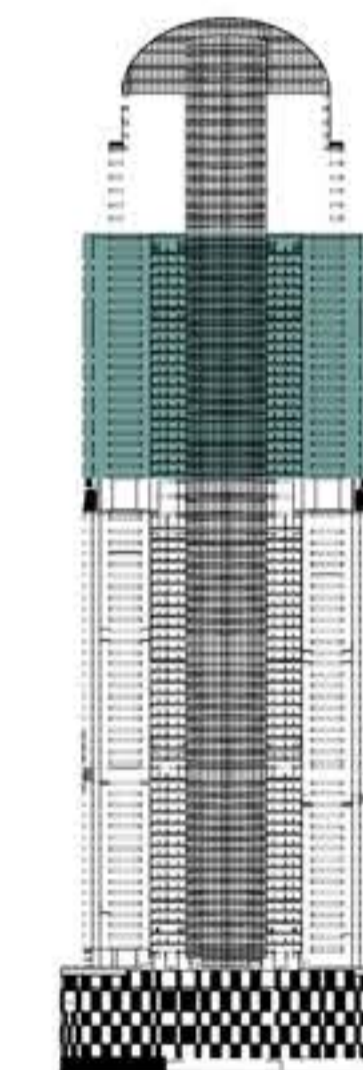

AL HABTOOR

T O W E R

AL HABTOOR CITY

Project Layouts

AL HABTOOR
T O W E R
AL HABTOOR CITY
الجبّور سيتي

Abu Dhabi

01 Levels 49--69

2 Bedrooms

Suite Area :	1329 ft ²	123.46 m ²
Balcony Area :	139 ft ²	12.94 m ²
Total Area :	1468 ft²	136.40 m²

KEY PLAN

KEY SECTION

Sheikh Zayed Rd
Al Safa Park

AL HABTOOR TOWER

AL HABTOOR CITY
الجبّور سيتي

KEY PLAN

KEY SECTION