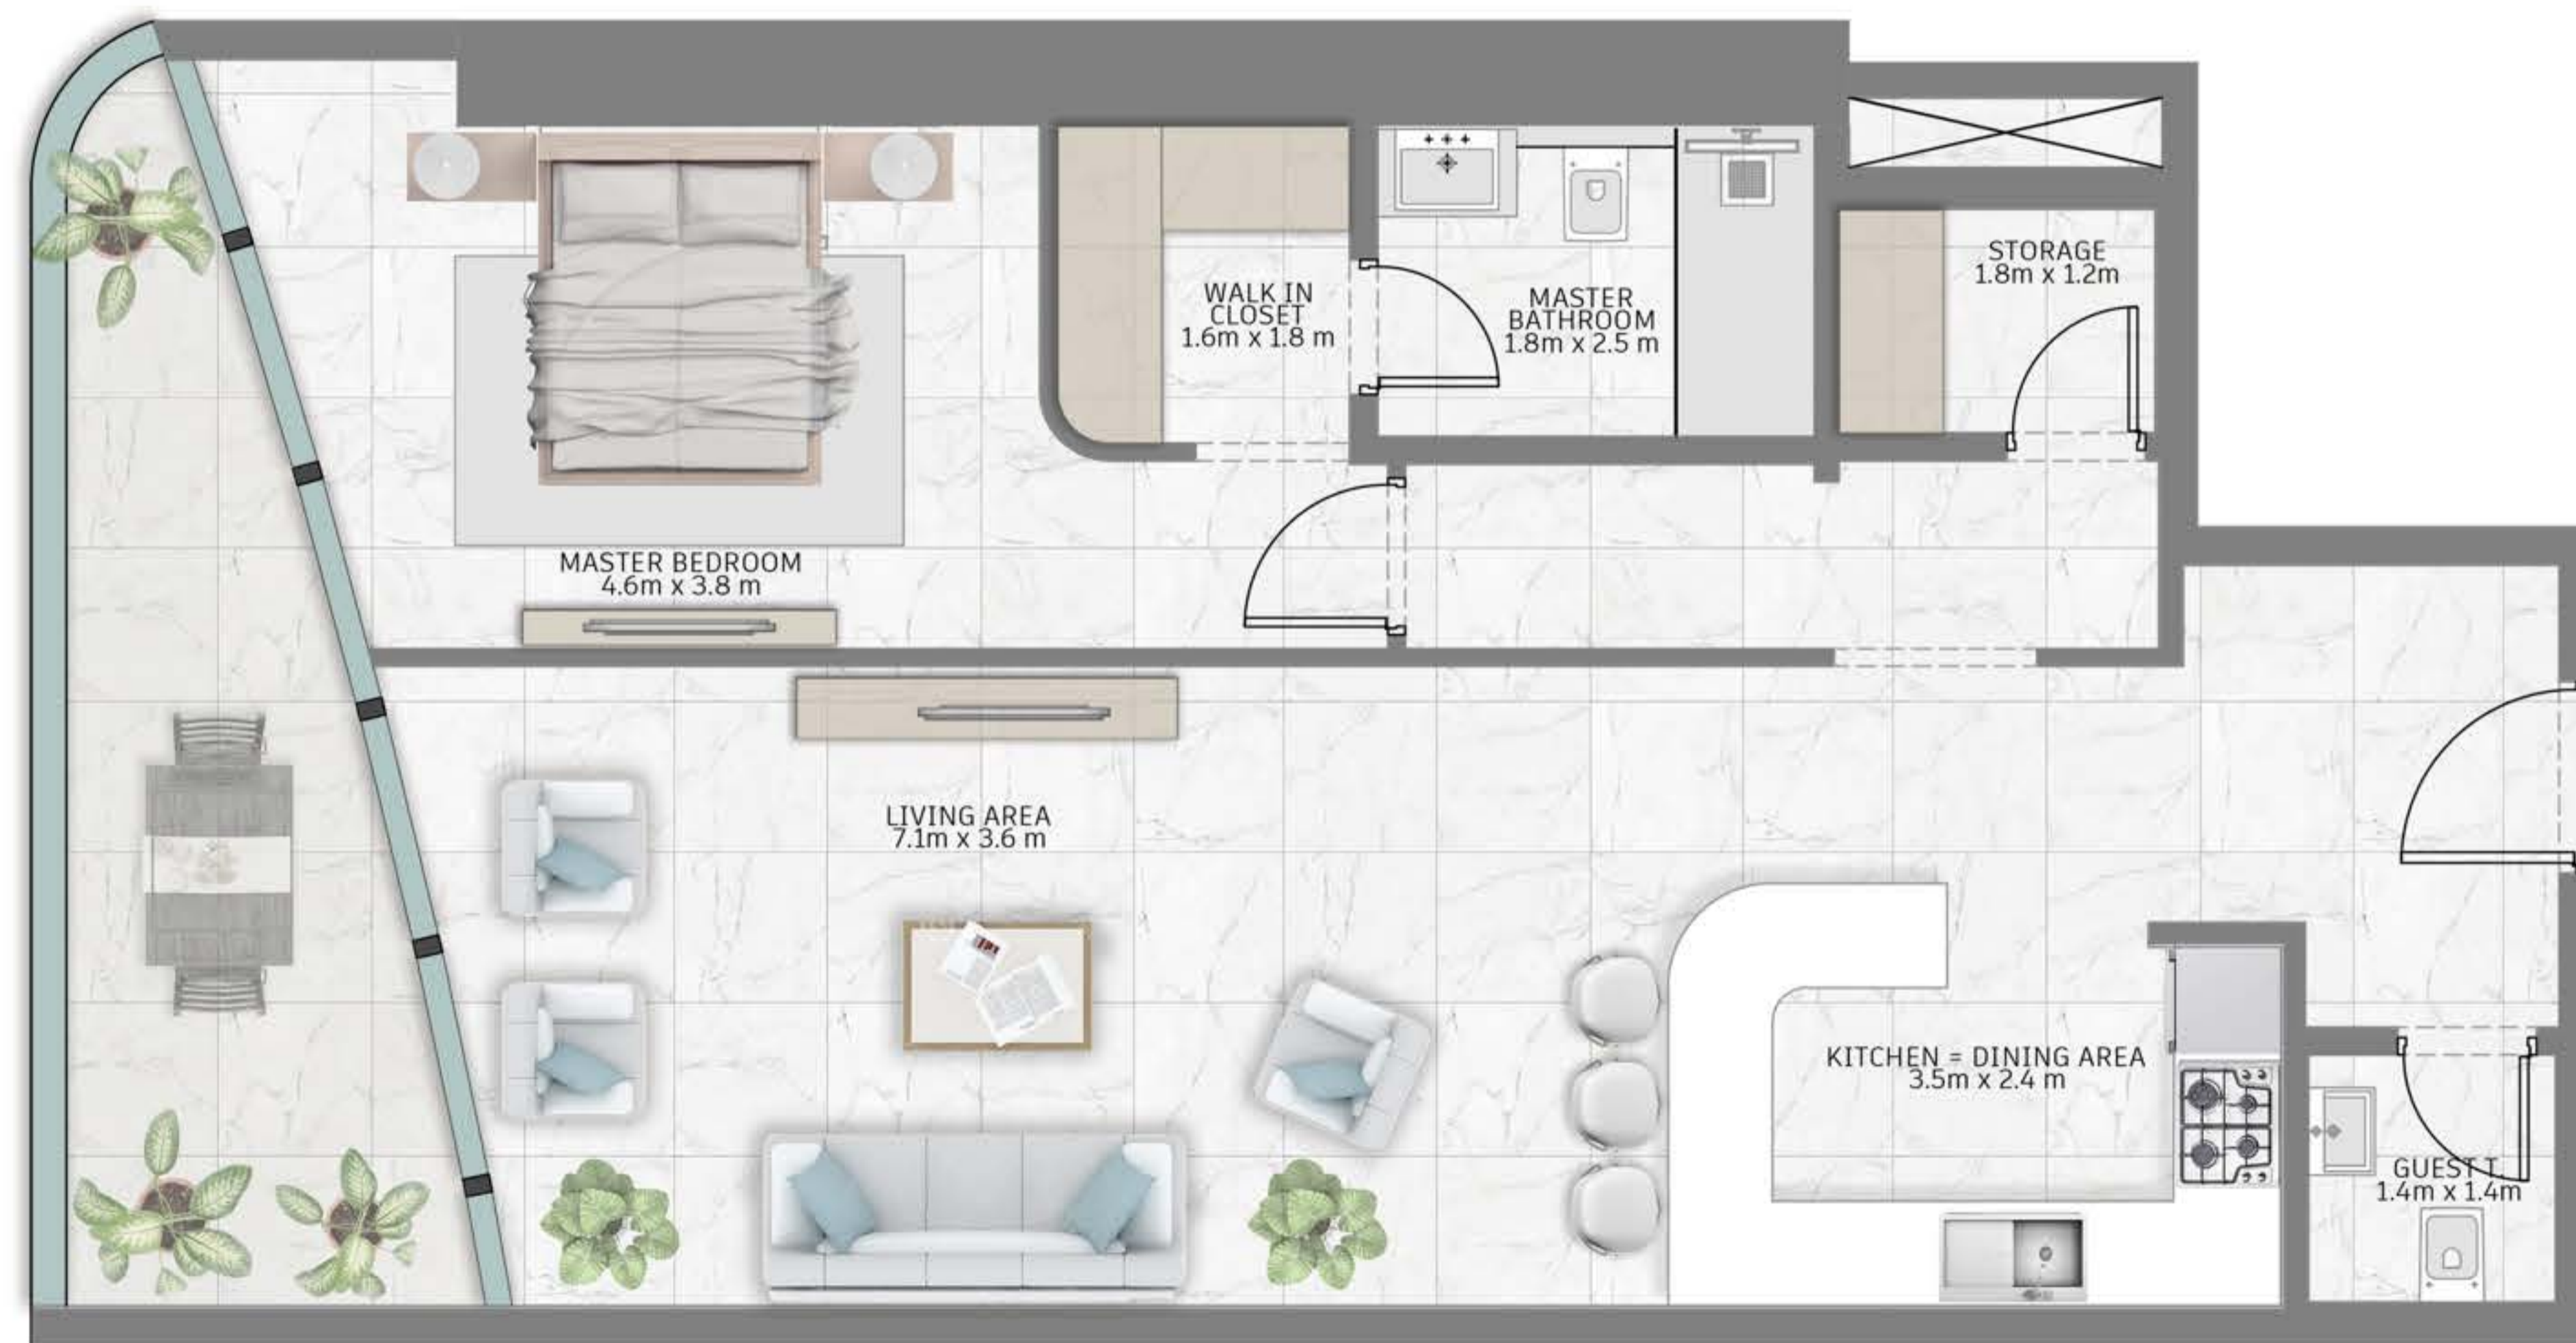

AL HABTOOR TOWER

AL HABTOOR CITY
الجبّور سيتي

KEY PLAN

KEY SECTION

08 Levels 49--69

1 Bedroom

Suite Area :	909 ft ²	84.48m ²
Balcony Area :	137 ft ²	12.68m ²
Total Area :	1046 ft²	97.16m²

Abu Dhabi