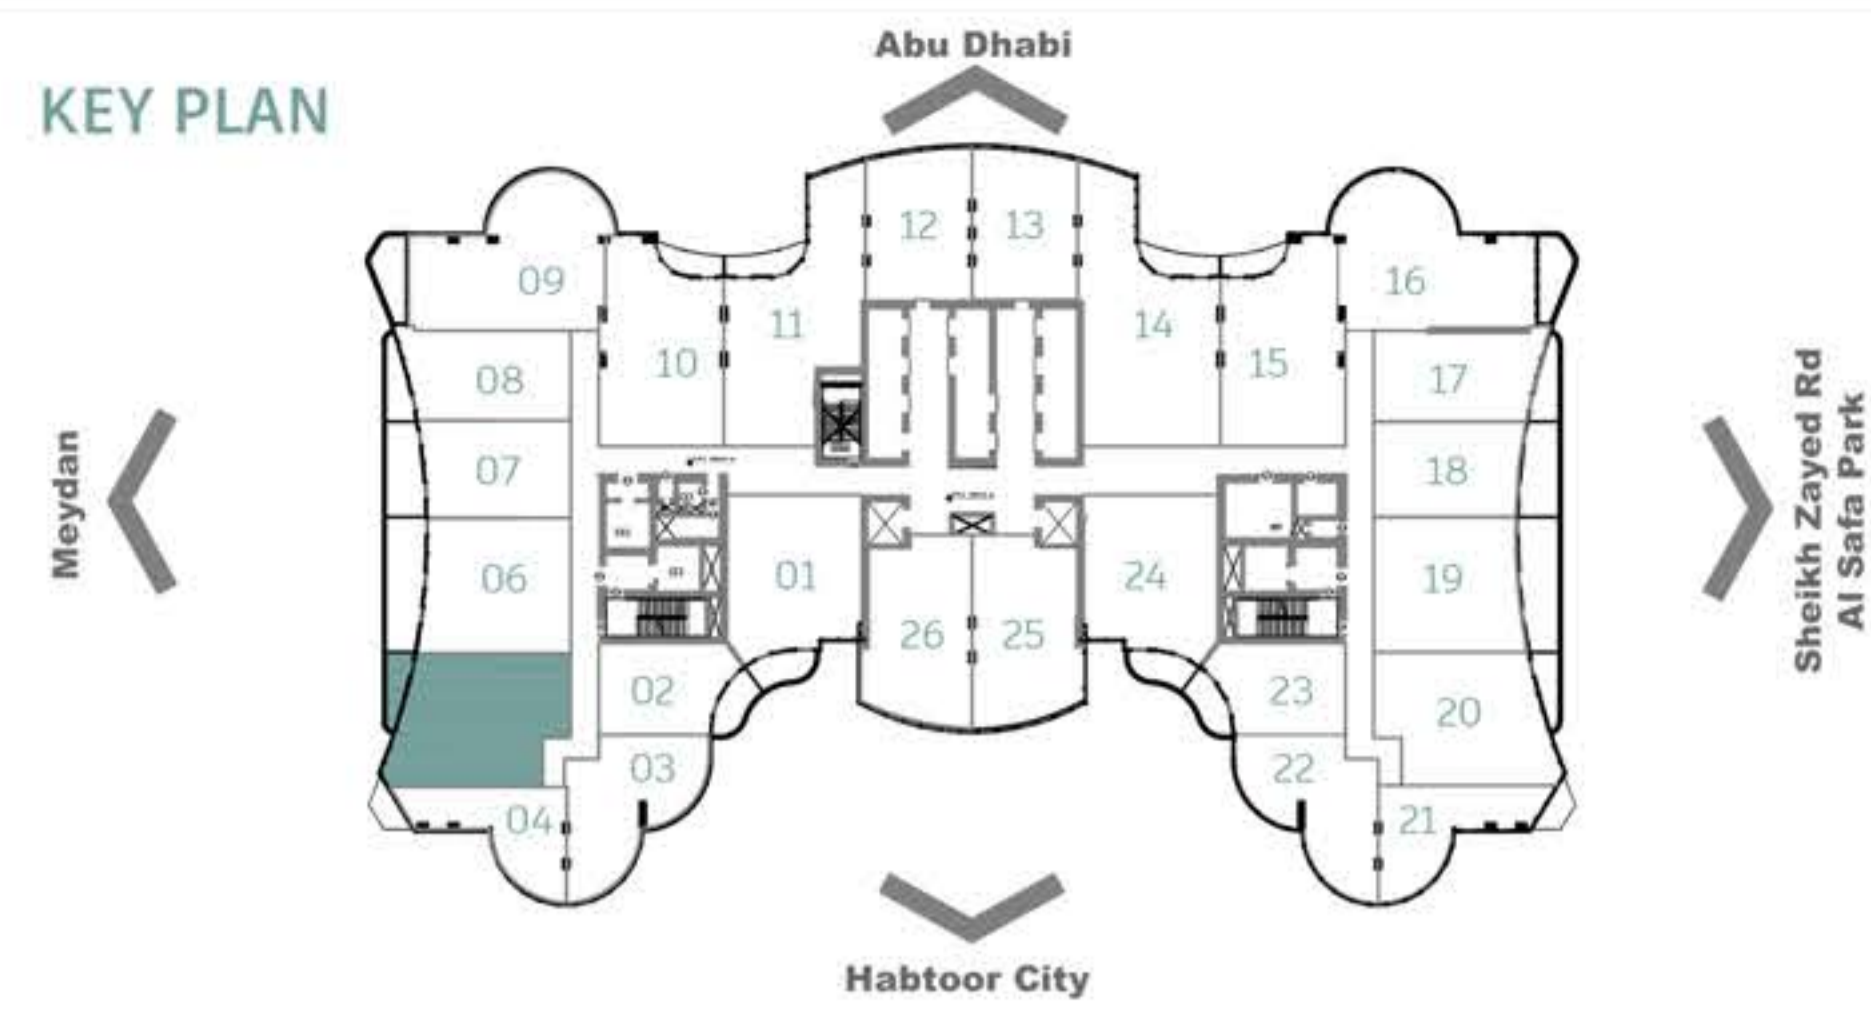

AL HABTOOR TOWER

AL HABTOOR CITY
الجبّور سيتي

KEY PLAN

KEY SECTION

05 Levels 49--69

2 Bedrooms

Suite Area :	1347 ft²	125.18 m²
Balcony Area :	188 ft²	17.42 m²
Total Area :	1535 ft²	142 m²

Abu Dhabi