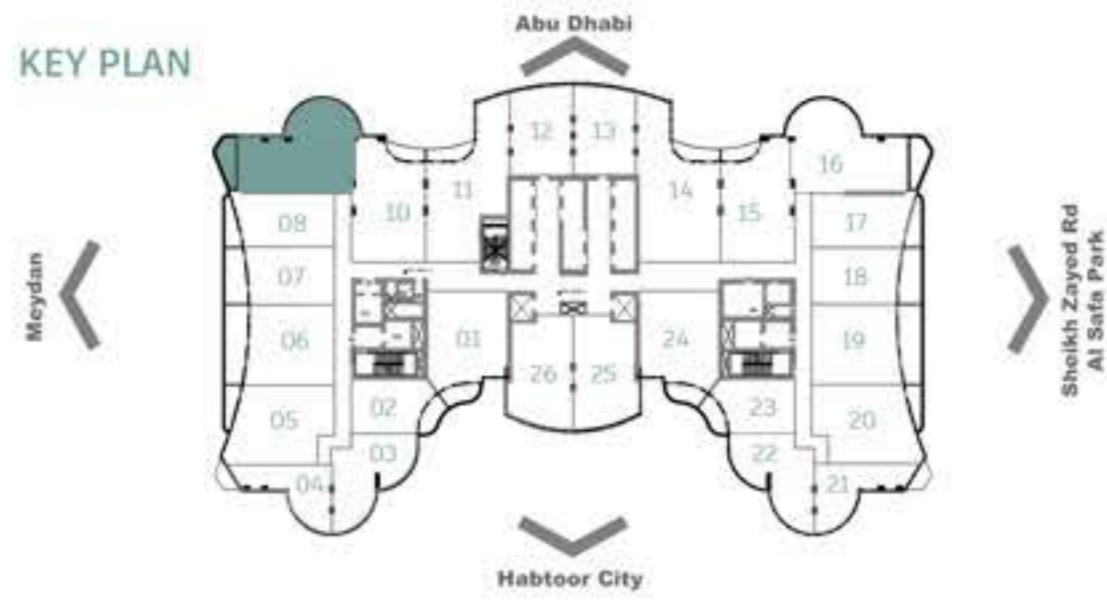

Meydan

Sheikh Zayed Rd
Al Safa Park

Habtoor City

AL HABTOOR TOWER

AL HABTOOR CITY
الجبّور سيتي

KEY PLAN

KEY SECTION

09 Levels 49--69