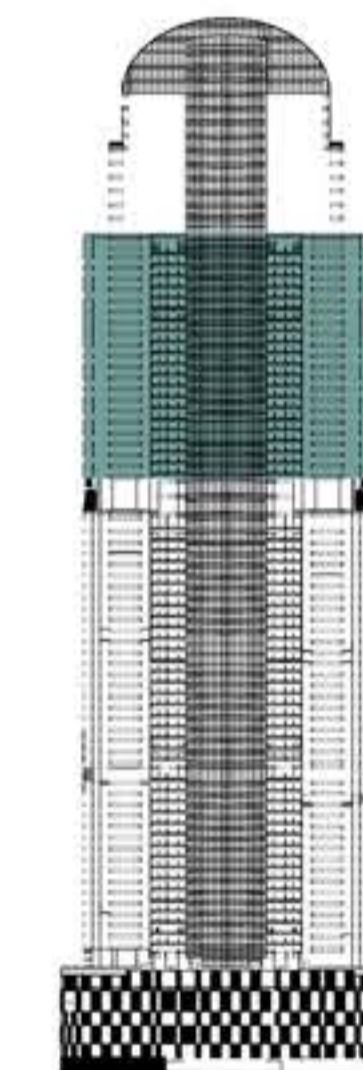

24 Levels 49--69

2 Bedrooms

Suite Area :	1329 ft ²	123.46 m ²
Balcony Area :	139.9 ft ²	12.94 m ²
Total Area :	1468ft²	136.40 m²

KEY PLAN

KEY SECTION

الجبّور
ALHABTOOR

Abu Dhabi

Habtoor City

25 Levels 49--69

1 Bedroom

Suite Area :	1017 ft ²	94.52 m ²
Balcony Area :	73 ft ²	6.75 m ²
Total Area :	1090 ft²	101.27 m²

KEY PLAN

KEY SECTION

Meydan

Sheikh Zayed Rd
Al Safa Park

Abu Dhabi