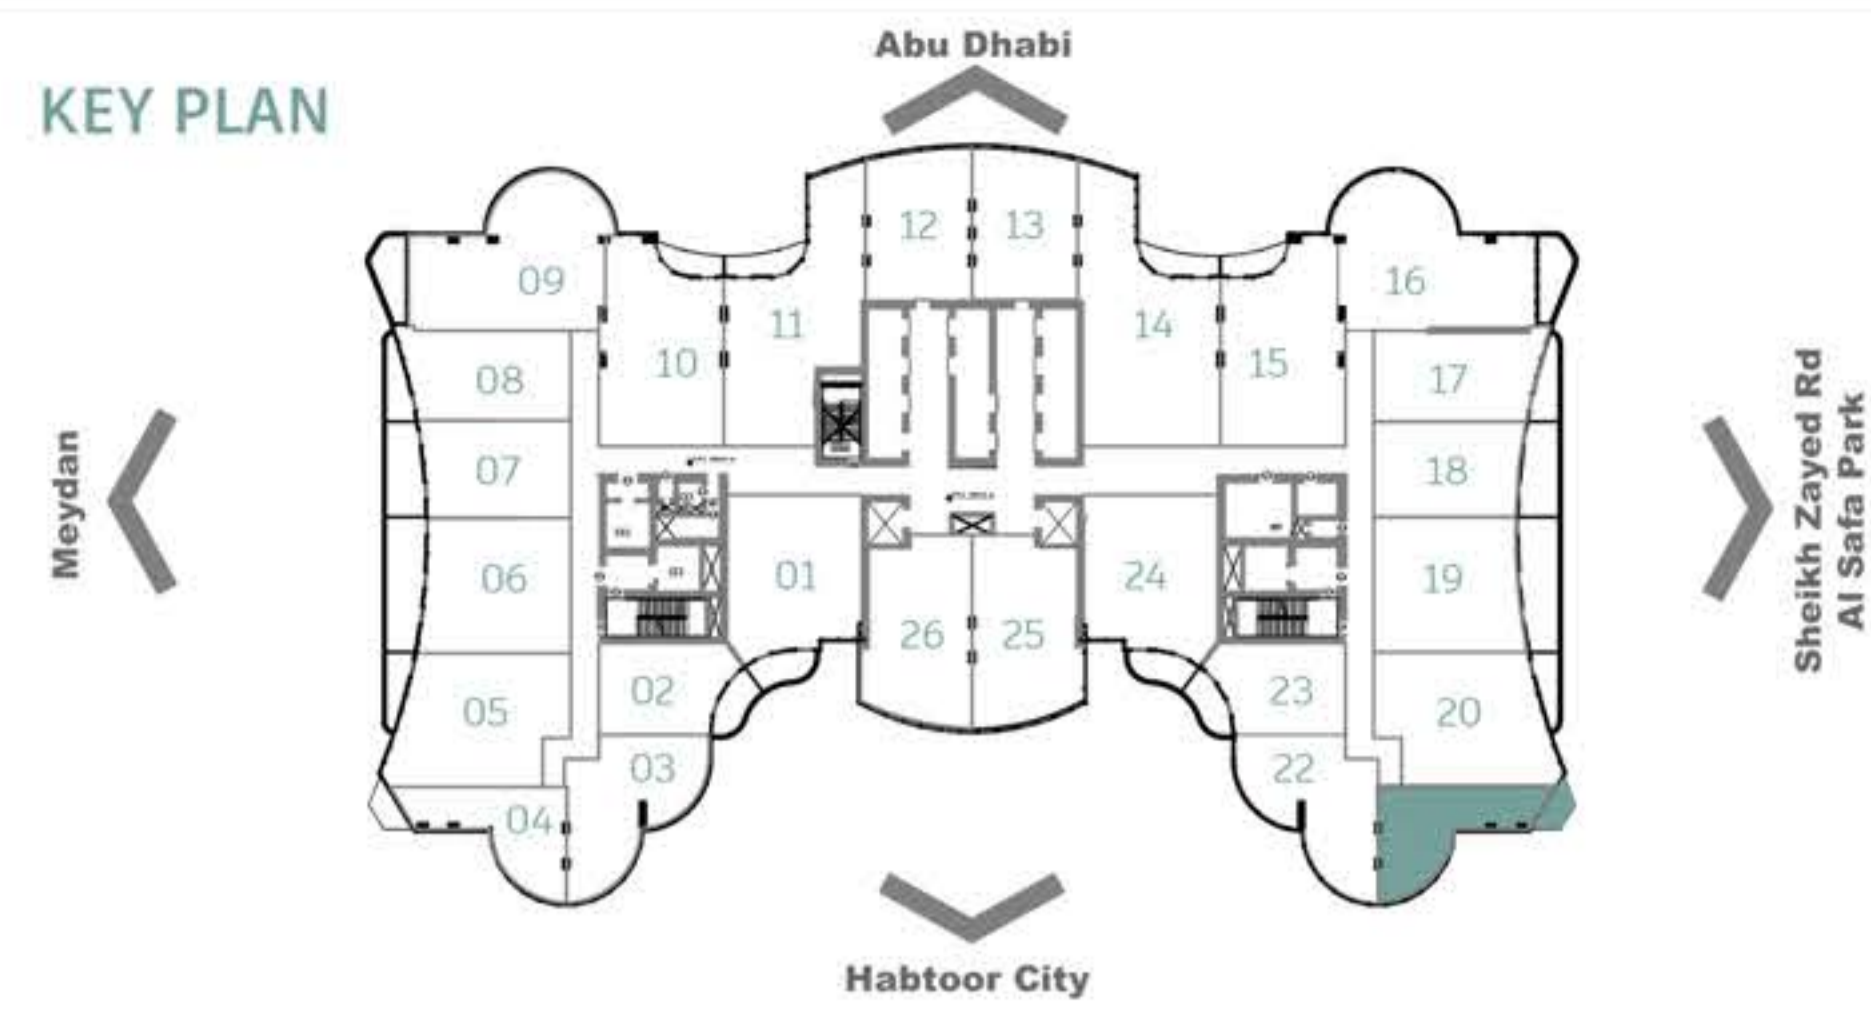

AL HABTOOR CITY
الجبّور سيتي

KEY PLAN

KEY SECTION

20 Levels 49--69

2 Bedrooms

Suite Area :	1347 ft ²	125.18 m ²
Balcony Area :	188 ft ²	17.42 m ²
Total Area :	1535 ft²	142.60 m²

Abu Dhabi

Meydan

Sheikh Zayed Rd
Al Safa Park

Habtoor City

AL HABTOOR
T O W E R
AL HABTOOR CITY
الجبّور سيتي

KEY PLAN

KEY SECTION

21 Levels 49--69

1 Bedroom

Suite Area :	772 ft ²	71.68 m ²
Balcony Area :	163 ft ²	15.21 m ²
Total Area :	935ft²	86.89 m²

Abu Dhabi

Meydan

Sheikh Zayed Rd
Al Safa Park

Habtoor City

1 Bedroom

Suite Area :	1053 ft ²	97.85 m ²
Balcony Area :	69 ft ²	6.35m ²
Total Area :	1122ft²	104.20 m²

KEY PLAN

KEY SECTION