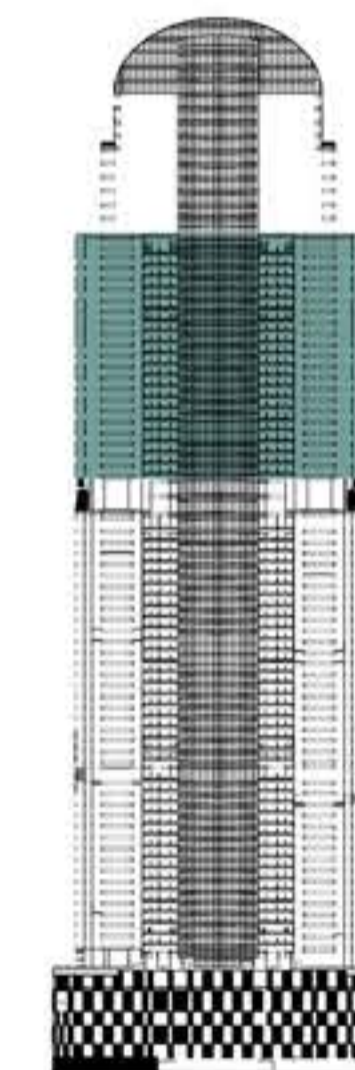

Abu Dhabi

03 Levels 49--69

1 Bedroom

Suite Area :	1053 ft ²	97.85 m ²
Balcony Area :	69ft ²	6.35 m ²
Total Area :	1122 ft²	104.20m²

KEY PLAN

KEY SECTION

Meydan

Sheikh Zayed Rd
Al Safa Park

Habtoor City

الجبّور
ALHABTOOR

AL HABTOOR
T O W E R
AL HABTOOR CITY
الجبّور سيتي

KEY PLAN

KEY SECTION

04 Levels 49--69

1 Bedroom

Suite Area :	772 ft ²	71.68 m ²
Balcony Area :	163 ft ²	15.21 m ²
Total Area :	935ft²	86.89 m²