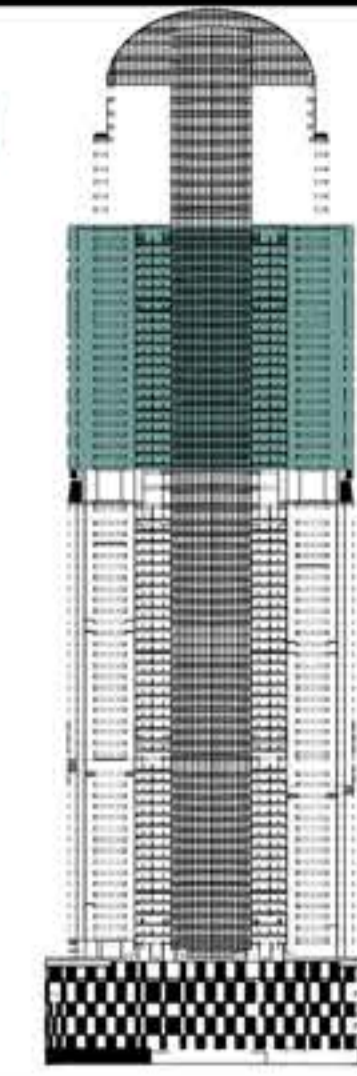

AL HABTOOR TOWER

AL HABTOOR CITY
الجبّور سيتي

KEY PLAN

KEY SECTION

23 Levels 49--69

1 Bedroom

Suite Area :	736 ft ²	68.39 m ²
Balcony Area :	144 ft ²	13.40 m ²
Total Area :	880 ft²	81.79m²

Abu Dhabi