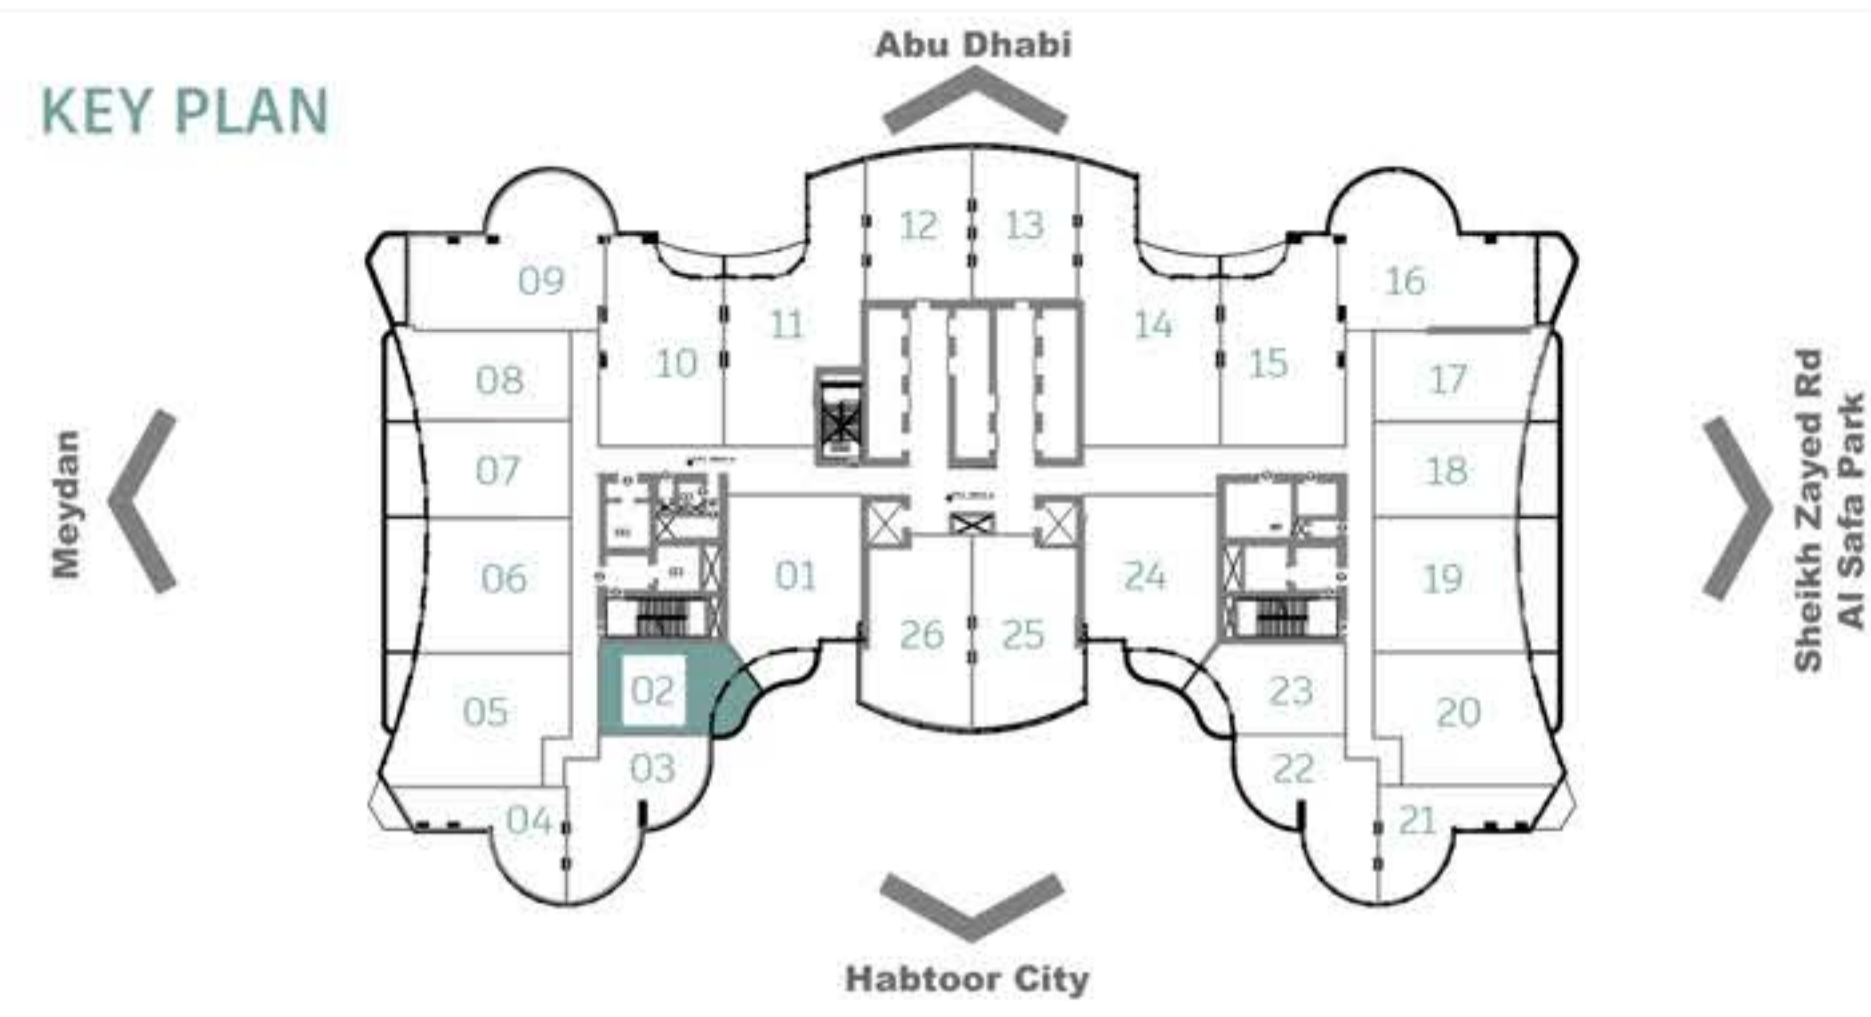

Suite Area :	1329 ft ²	123.46 m ²
Balcony Area :	139 ft ²	12.94 m ²
Total Area :	1468 ft²	136.40 m²

KEY PLAN

KEY SECTION

Sheikh Zayed Rd
Al Safa Park

AL HABTOOR TOWER

AL HABTOOR CITY
الجبّور سيتي

KEY PLAN

KEY SECTION