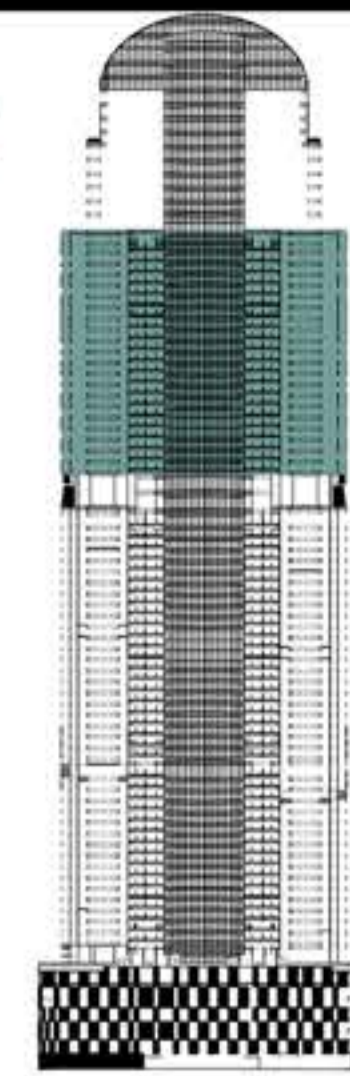

Habtoor City

الجبّور
ALHABTOOR

AL HABTOOR
T O W E R
AL HABTOOR CITY
الجبّور سيتي

KEY PLAN

KEY SECTION

04 Levels 49--69

1 Bedroom

Suite Area :	772 ft ²	71.68 m ²
Balcony Area :	163 ft ²	15.21 m ²
Total Area :	935ft²	86.89 m²