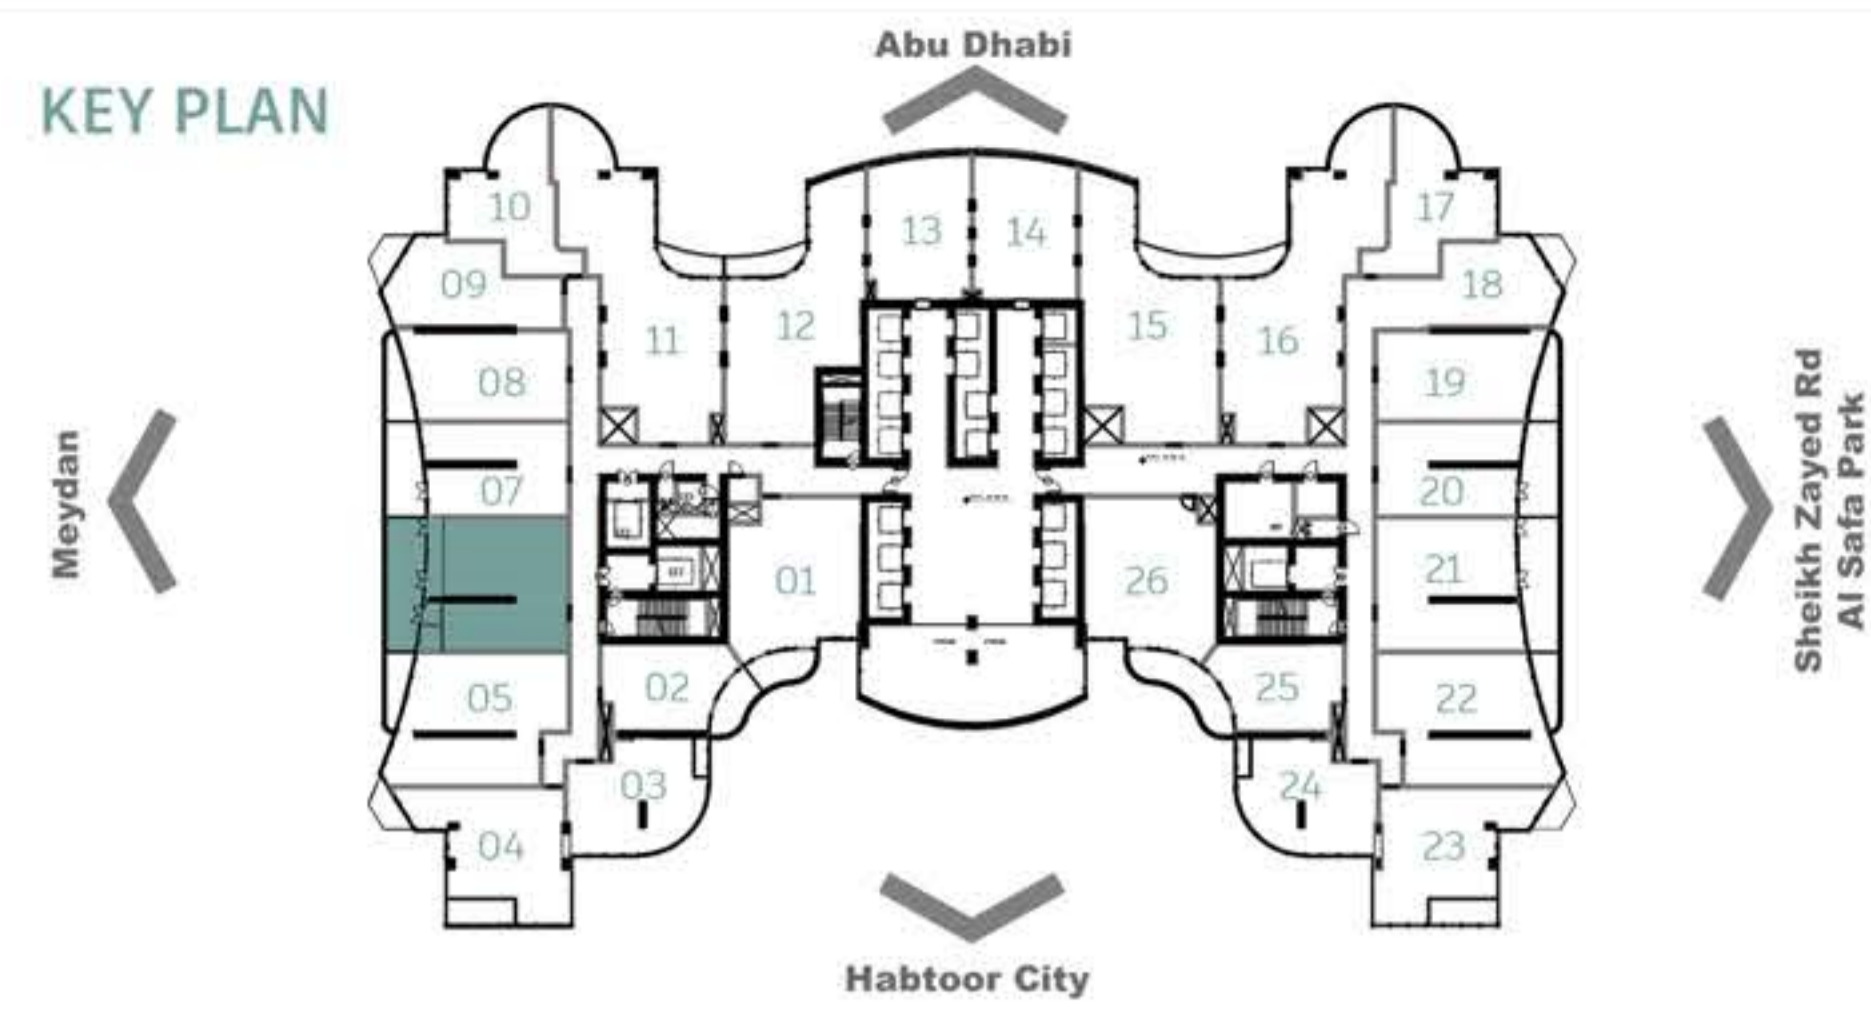

05 Levels 49--69

2 Bedrooms

Suite Area :	1347 ft ²	125.18 m ²
Balcony Area :	188 ft ²	17.42 m ²
Total Area :	1535 ft²	142 m²

Abu Dhabi

Meydan

Sheikh Zayed Rd
Al Safa Park

Habtoor City

AL HABTOOR

T O W E R

AL HABTOOR CITY

الجبّاتور سيتي

KEY PLAN

KEY SECTION

06 Levels 09--46

2 Bedrooms

Suite Area :	1266 ft ²	117.59 m ²
Balcony Area :	356 ft ²	33.09 m ²
Total Area :	1622 ft²	150 m²