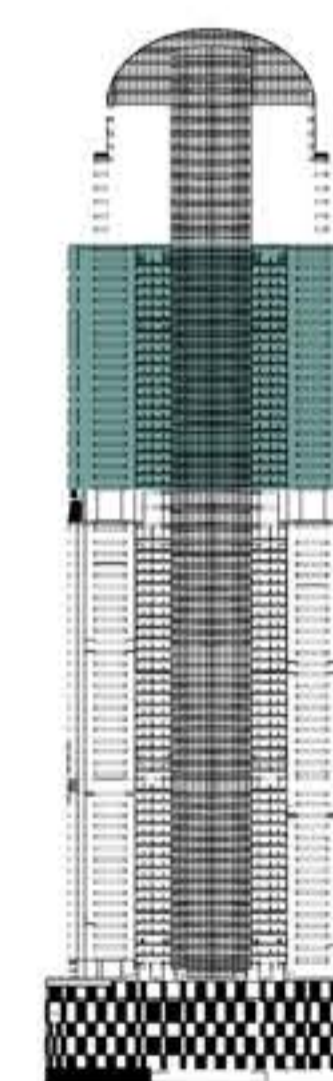

1 Bedroom + den

Suite Area :	1400 ft ²	130 m ²
Balcony Area :	96 ft ²	8.97 m ²
Total Area :	1496ft²	138.97m²

KEY PLAN

KEY SECTION

Sheikh Zayed Rd
Al Safa Park

AL HABTOOR TOWER

AL HABTOOR CITY
الجبّور سيتي

KEY PLAN