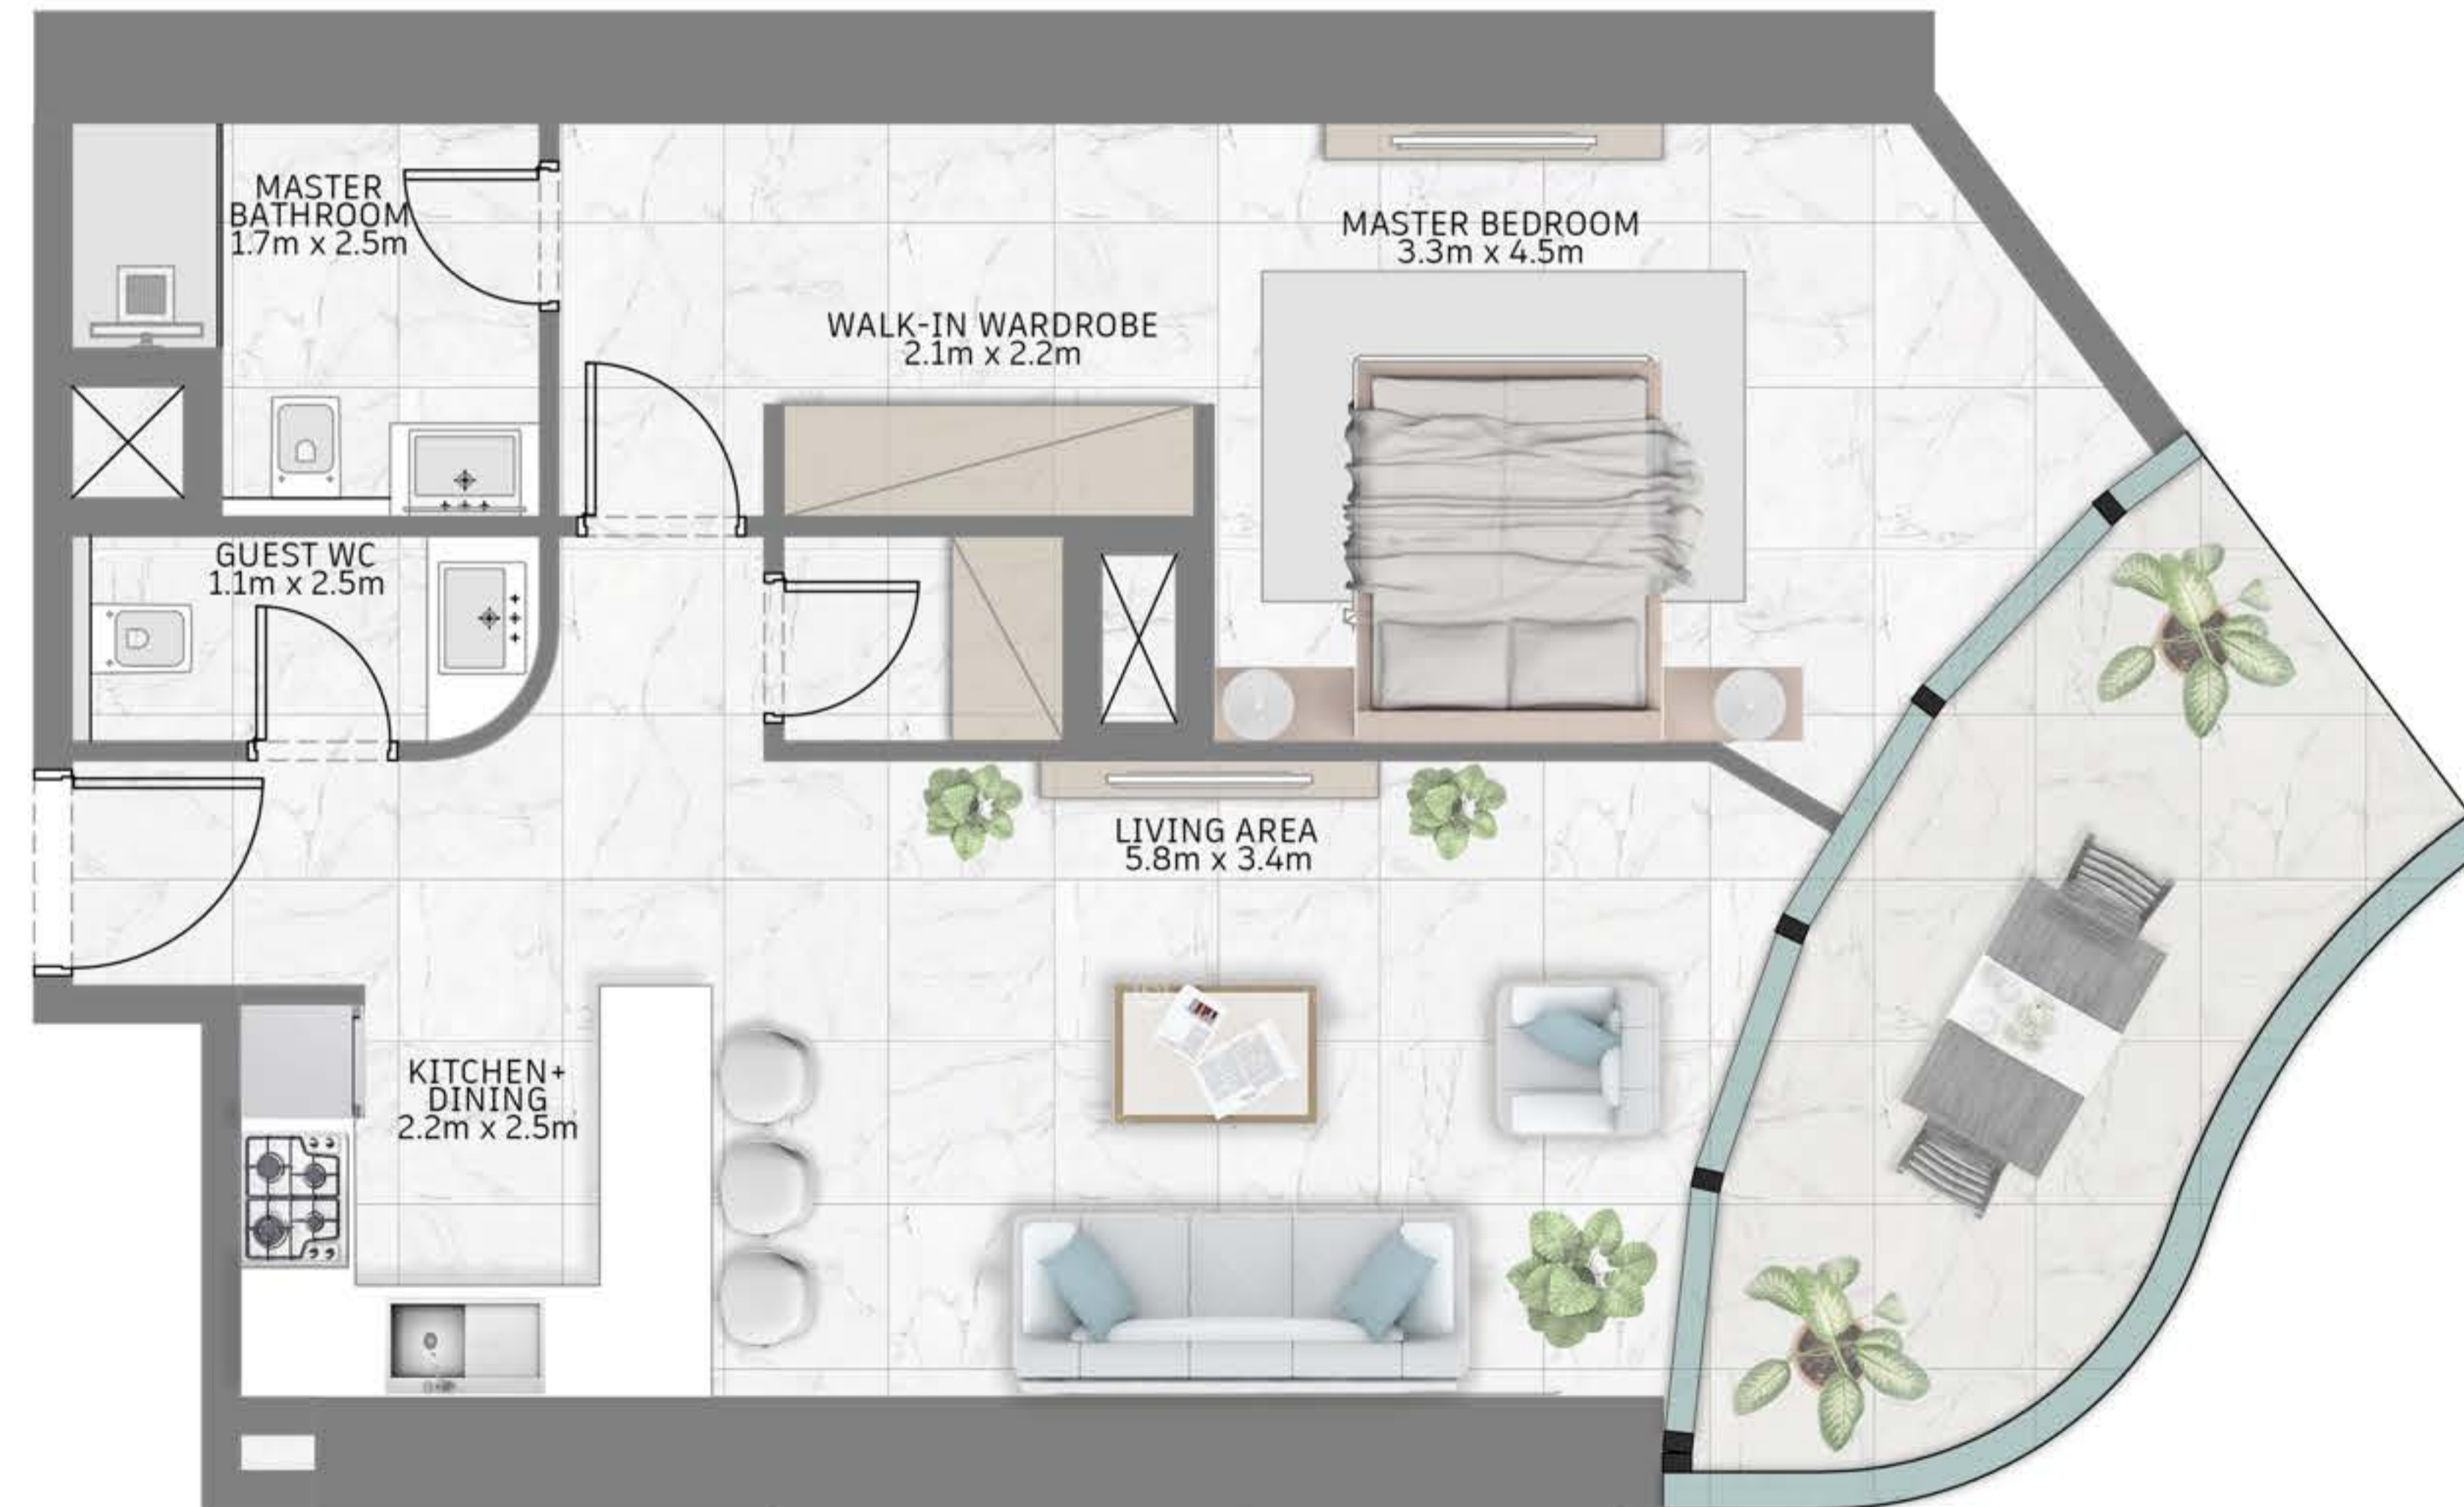

Suite Area :	1329 ft ²	123.46 m ²
Balcony Area :	139 ft ²	12.94 m ²
Total Area :	1468 ft²	136.40 m²

KEY PLAN

KEY SECTION

Sheikh Zayed Rd
Al Safa Park

AL HABTOOR TOWER

AL HABTOOR CITY
الجبّور سيتي

KEY PLAN

KEY SECTION

02 Levels 49--69

1 Bedroom

Suite Area :	736 ft ²	68.89 m ²
Balcony Area :	144 ft ²	13.4 m ²
Total Area :	880 ft²	81.79 m²

Abu Dhabi

Meydan

Sheikh Zayed Rd
Al Safa Park

Habtoor City

AL HABTOOR
T O W E R
AL HABTOOR CITY
الجبّور سيتي

Abu Dhabi

03 Levels 49--69

1 Bedroom

Suite Area :	1053 ft ²	97.85 m ²
Balcony Area :	69ft ²	6.35 m ²
Total Area :	1122 ft²	104.20m²

KEY PLAN

KEY SECTION

Meydan

Sheikh Zayed Rd
Al Safa Park