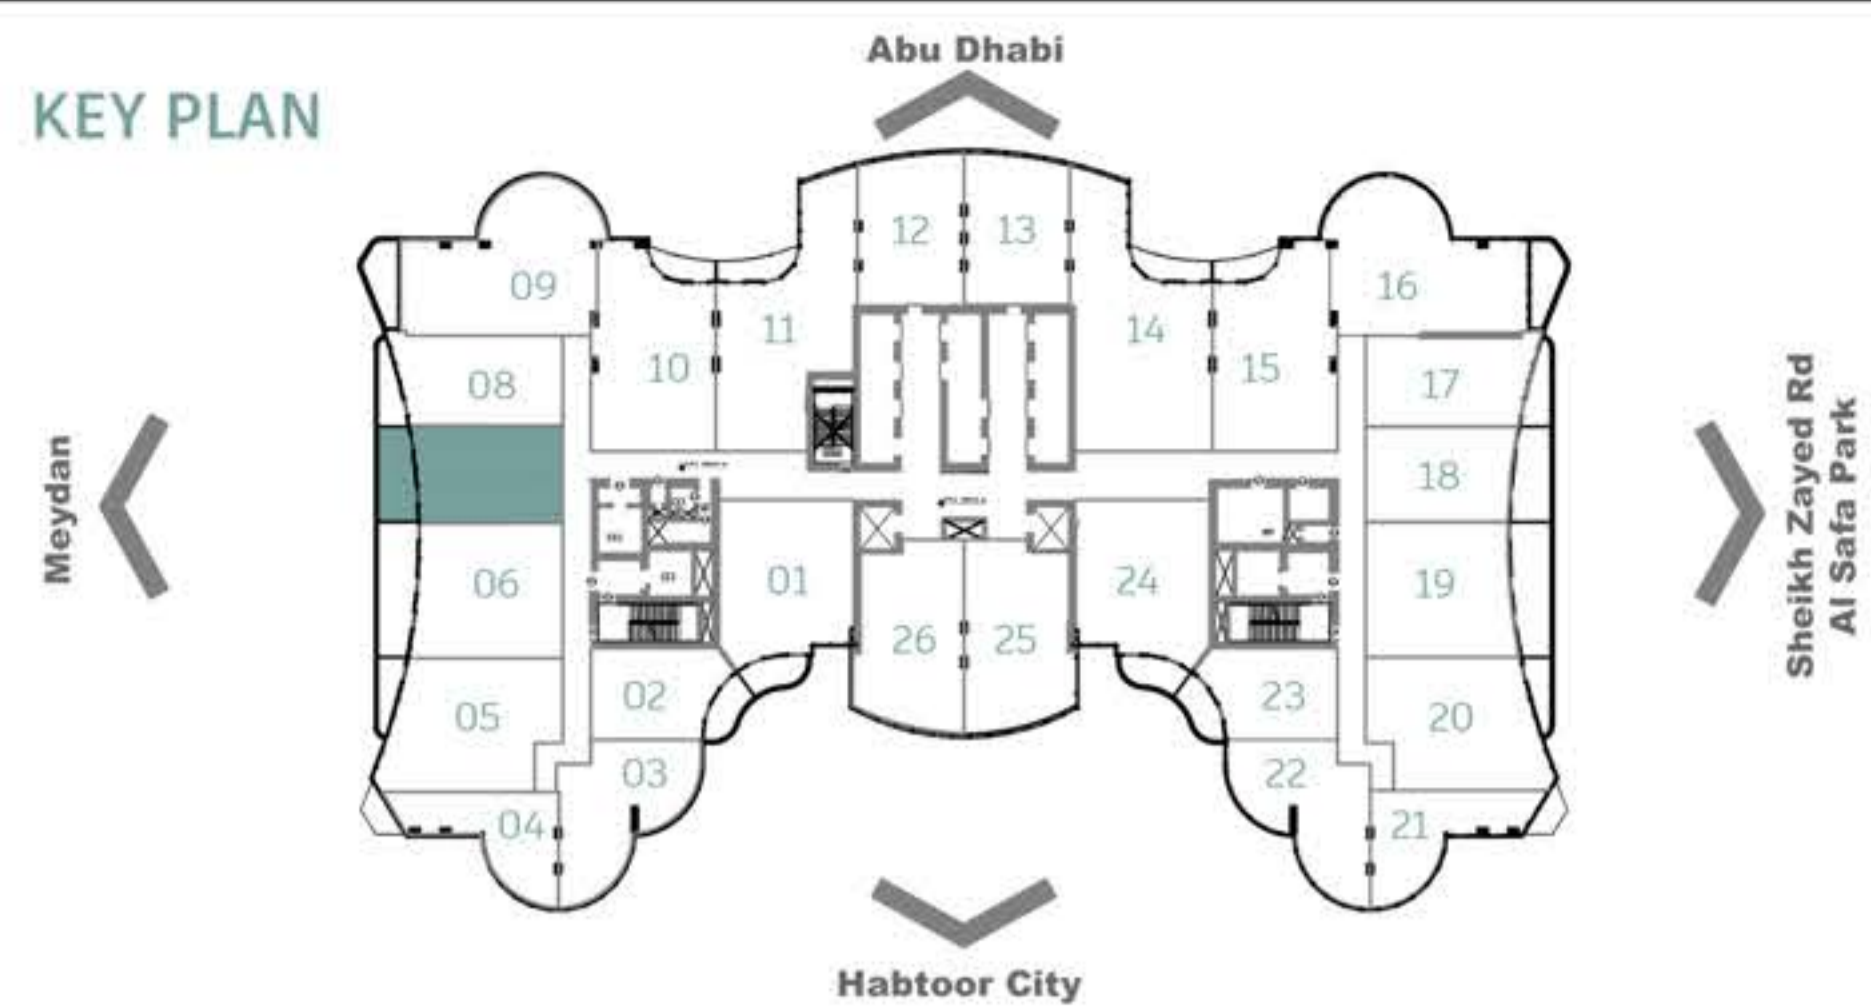

KEY SECTION

07 Levels 49--69

1 Bedroom

Suite Area :	893 ft ²	82.93m ²
Balcony Area :	250ft ²	23.22m ²
Total Area :	1143.8ft²	106.15m²

Abu Dhabi

Meydan

Sheikh Zayed Rd
Al Safa Park

Habtoor City