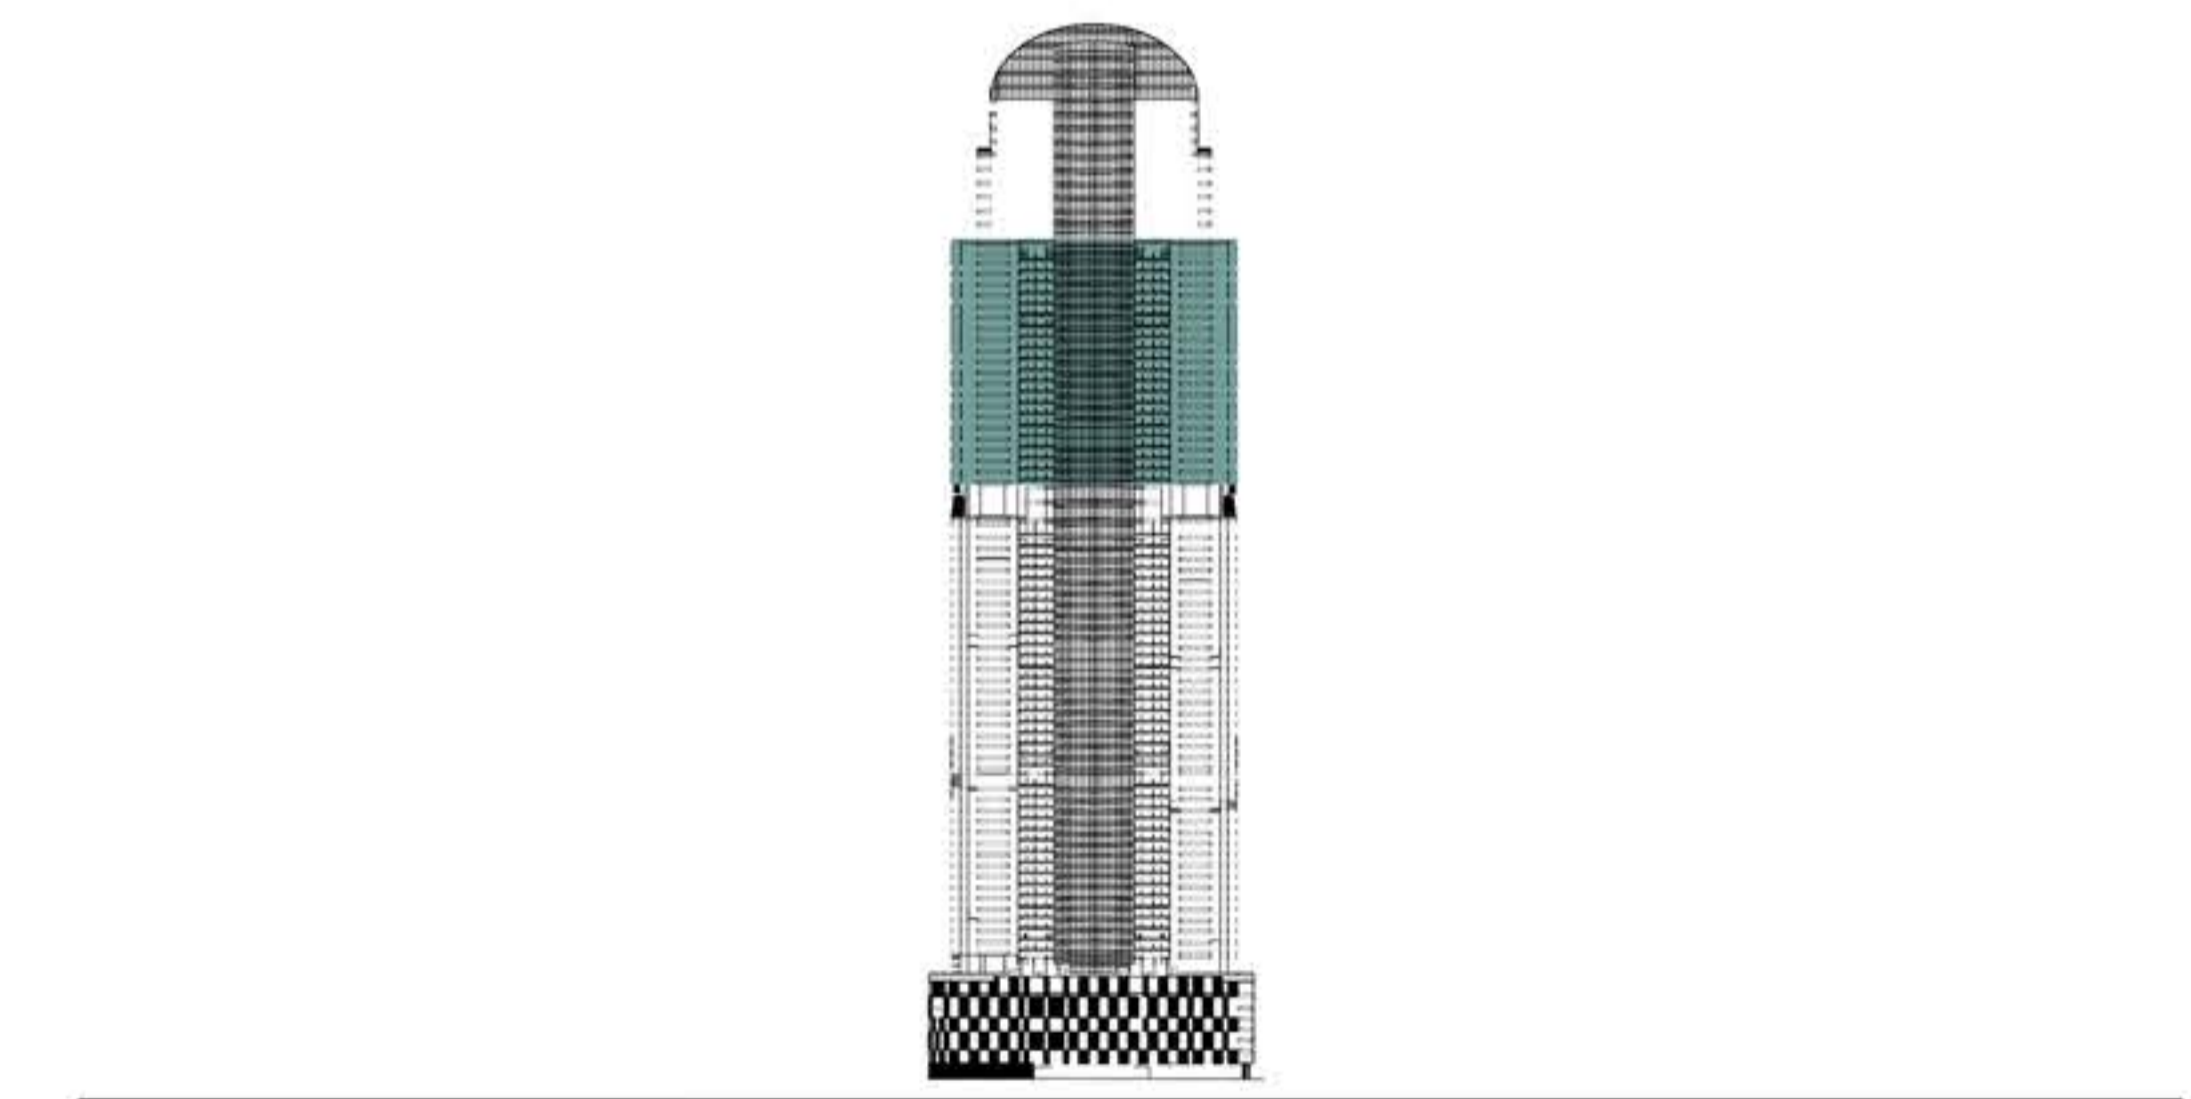

KEY SECTION