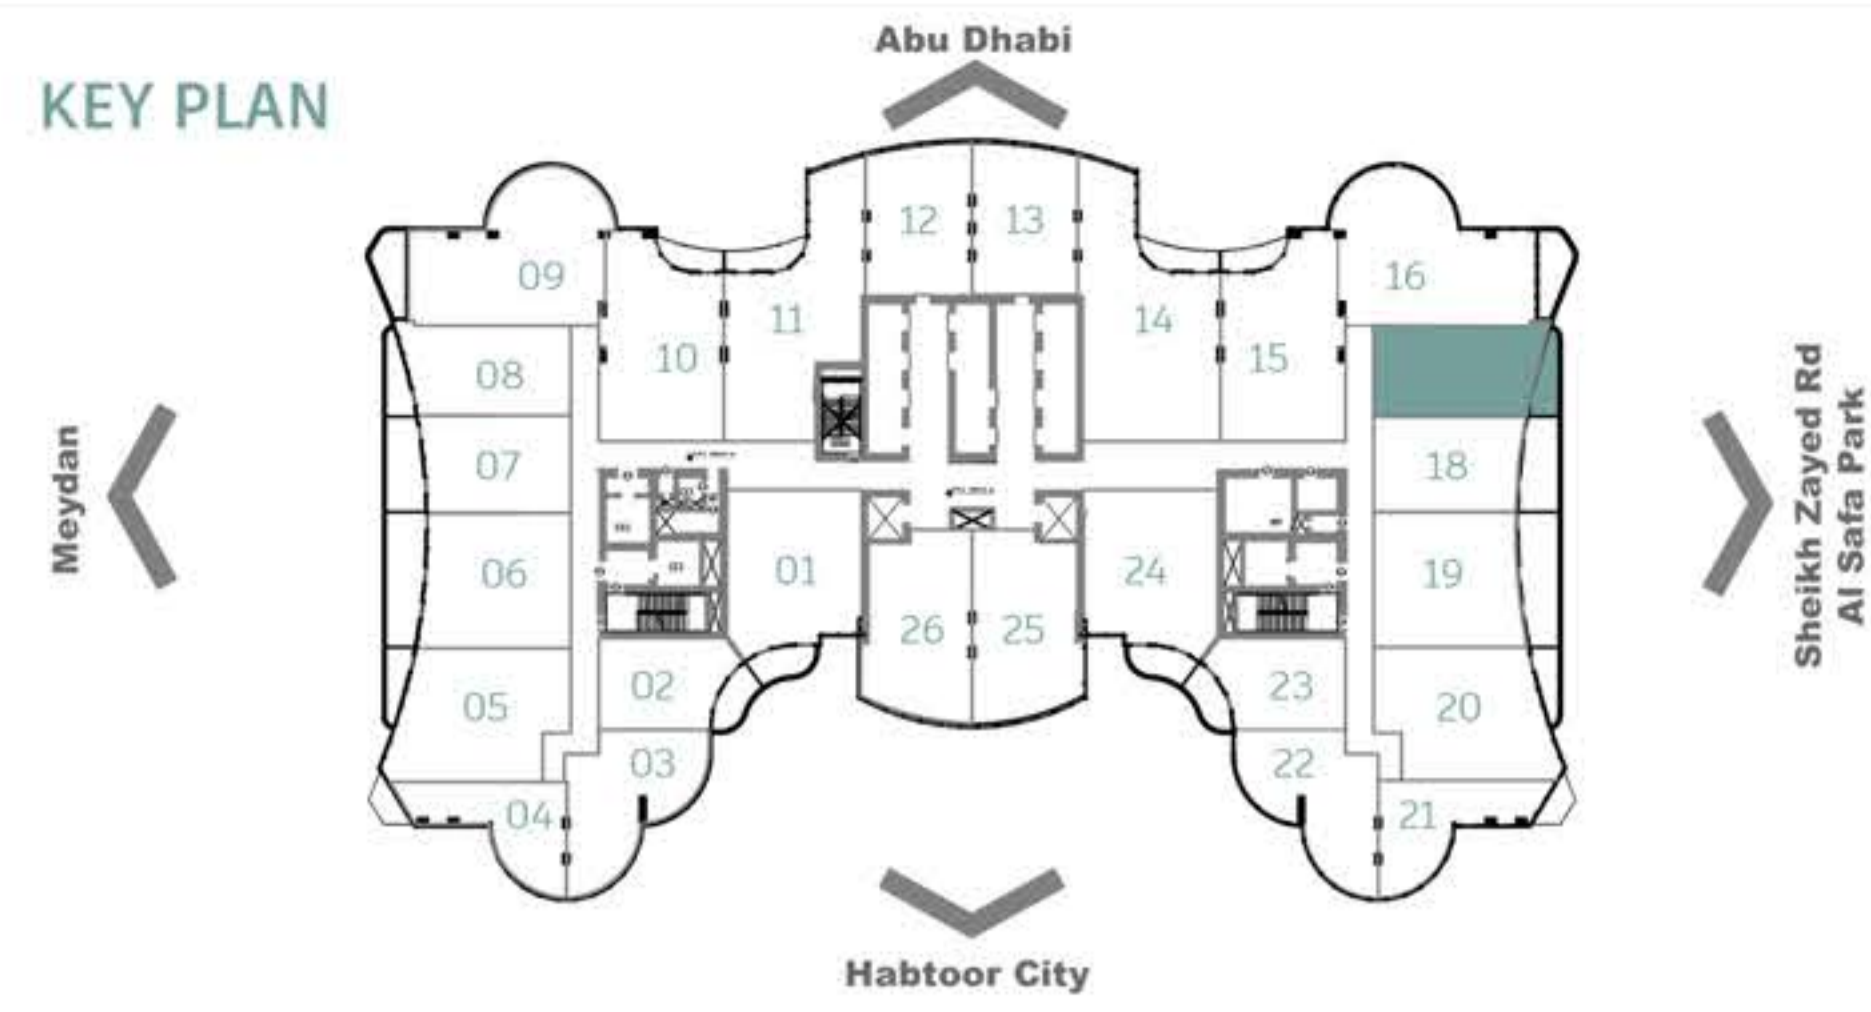

1 Bedroom + den

Suite Area :	1400 ft ²	130 m ²
Balcony Area :	96 ft ²	8.97 m ²
Total Area :	1496ft²	138.97m²

KEY PLAN

KEY SECTION

Sheikh Zayed Rd
Al Safa Park

AL HABTOOR TOWER

AL HABTOOR CITY
الجبّور سيتي

KEY PLAN

KEY SECTION

17 Levels 49--69

1 Bedroom

Suite Area :	910 ft ²	84.5m ²
Balcony Area :	136 ft ²	16.68m ²
Total Area :	1046 ft²	97.18m²

Abu Dhabi

Meydan

Sheikh Zayed Rd
Al Safa Park

Habtoor City