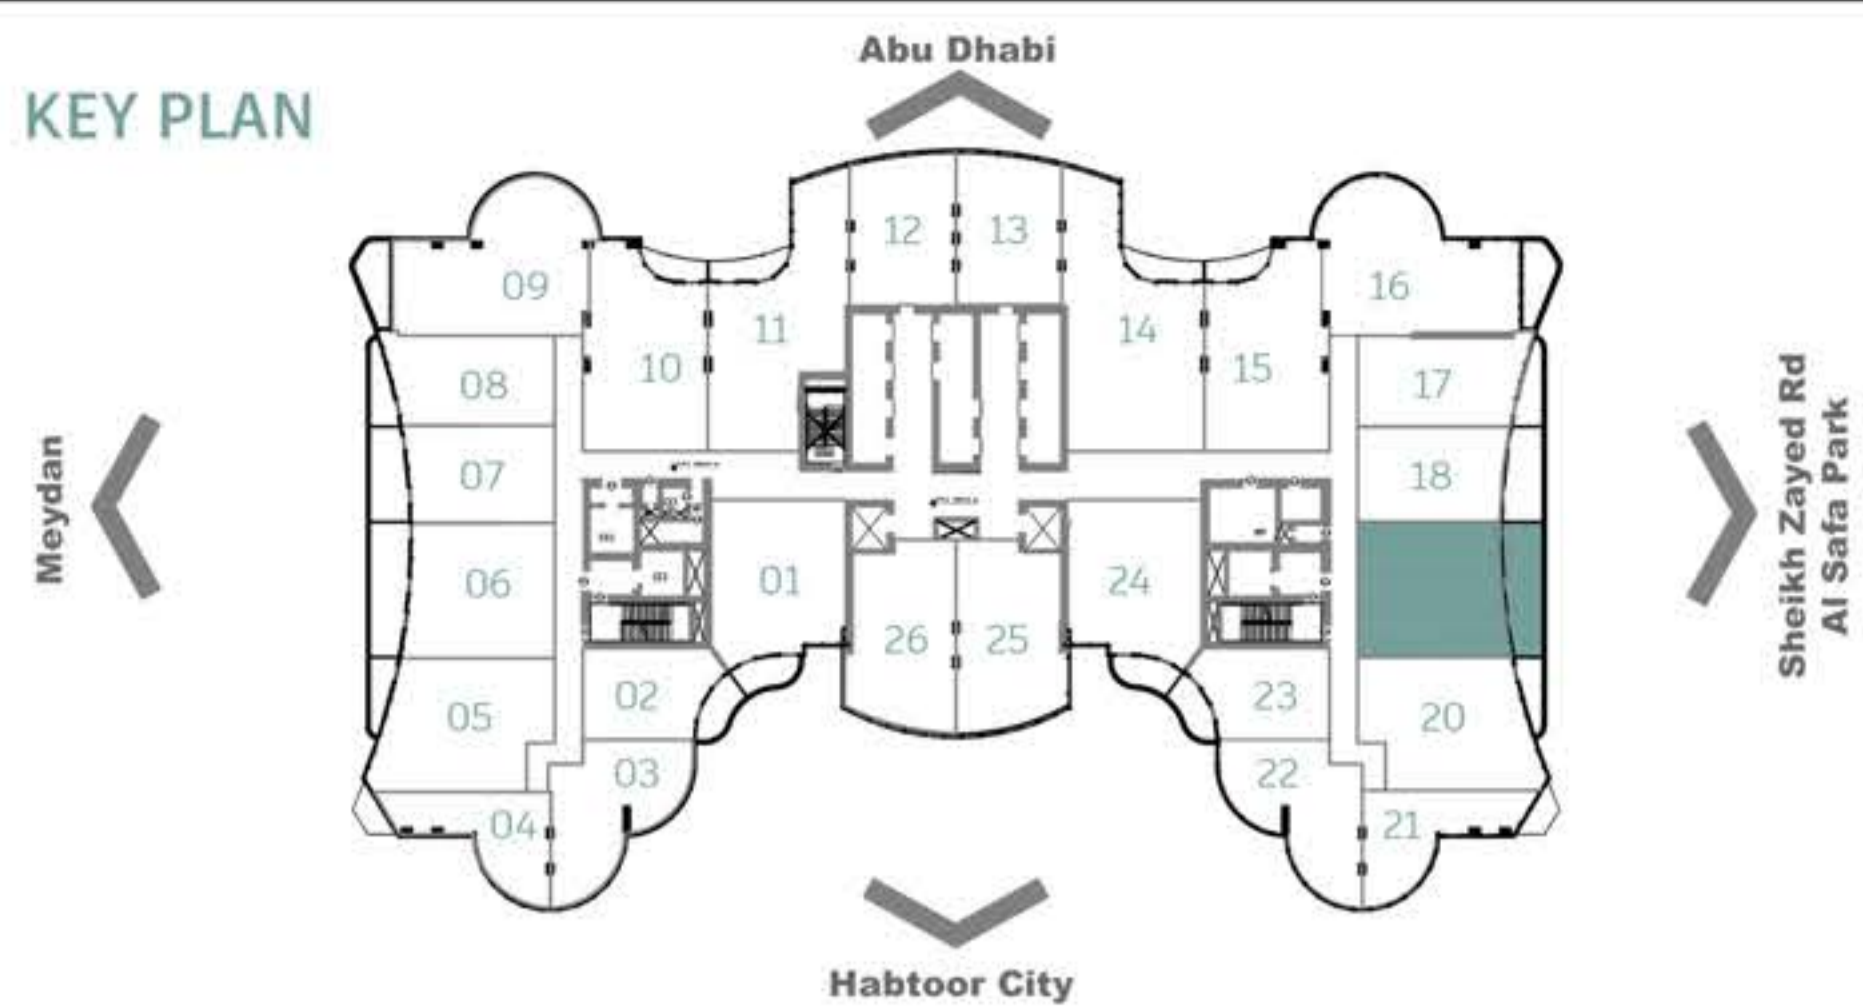

AL HABTOOR TOWER

AL HABTOOR CITY
الجبّور سيتي

KEY PLAN

KEY SECTION

19 Levels 49--69

2 Bedrooms

Suite Area :	1283 ft²	119.22 m²
Balcony Area :	356ft²	33.09m²
Total Area :	1639ft²	152m²

Abu Dhabi

Meydan