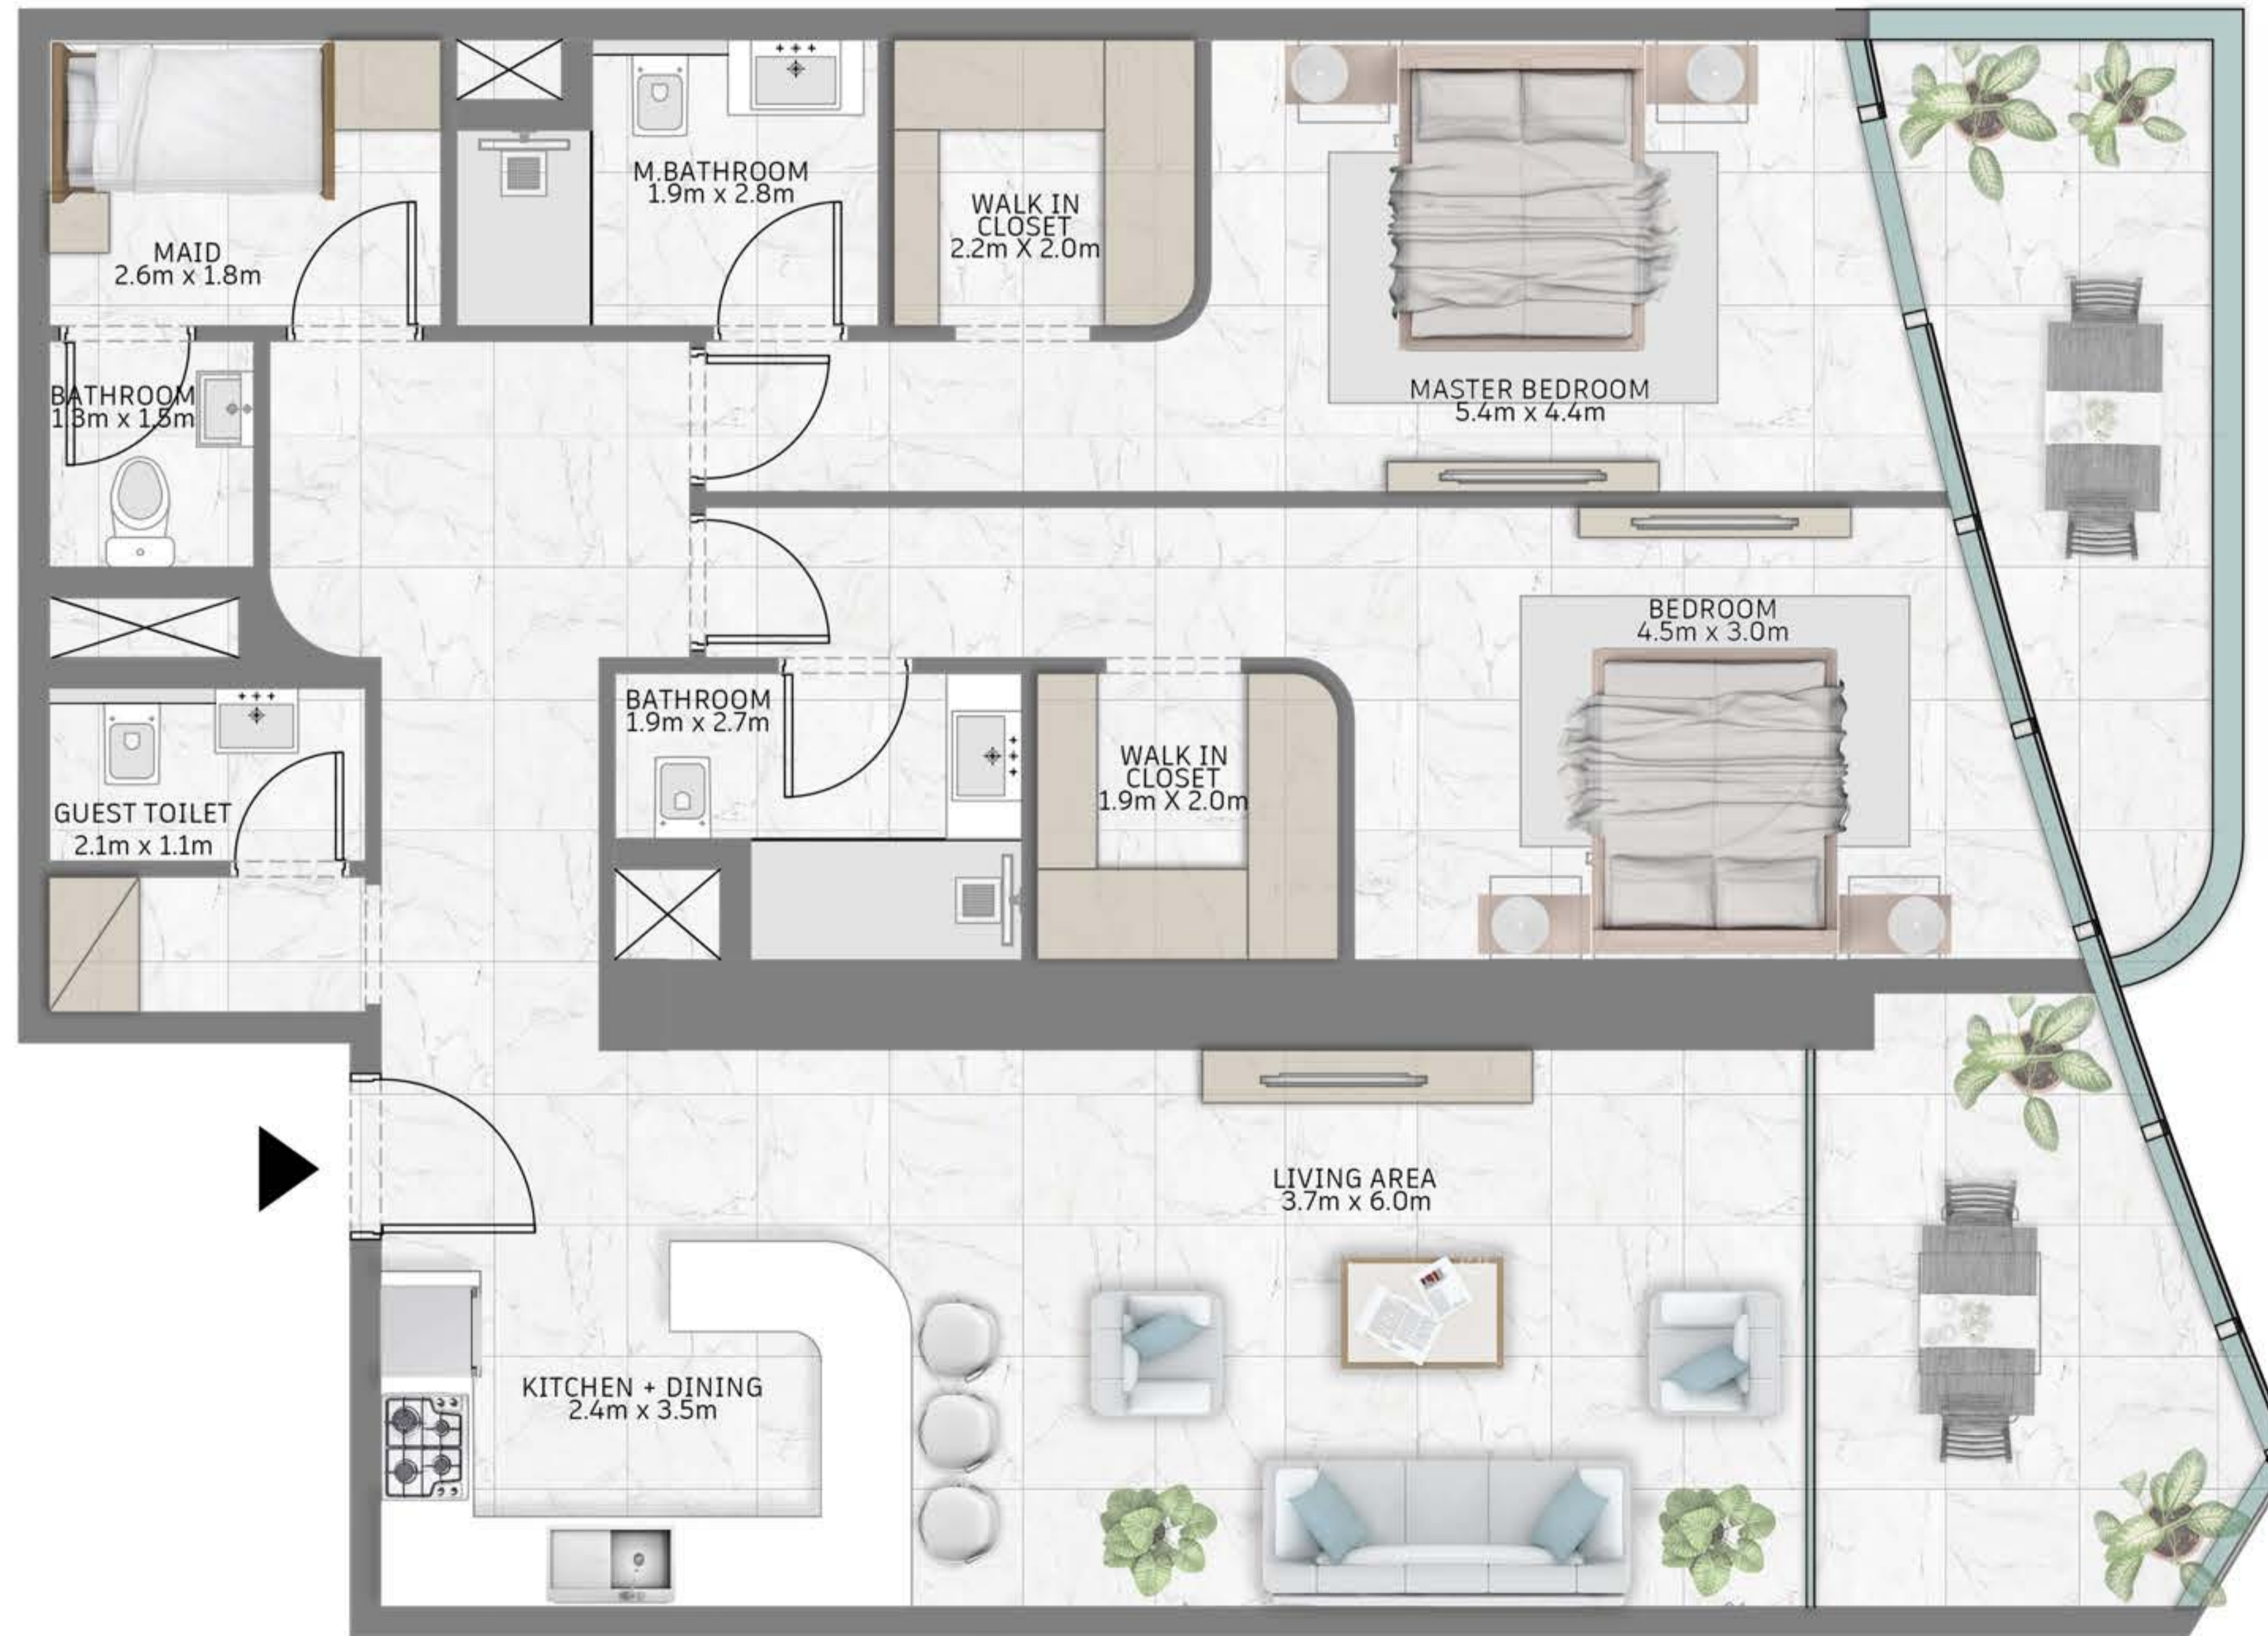

AL HABTOOR CITY
الجبّور سيتي

KEY PLAN

KEY SECTION

20 Levels 49--69

2 Bedrooms

Suite Area :	1347 ft ²	125.18 m ²
Balcony Area :	188 ft ²	17.42 m ²
Total Area :	1535 ft²	142.60 m²

Abu Dhabi

Meydan

Sheikh Zayed Rd
Al Safa Park

Habtoor City

AL HABTOOR
T O W E R
AL HABTOOR CITY
الجبّور سيتي

KEY PLAN

KEY SECTION

21 Levels 49--69

1 Bedroom

Suite Area :	772 ft ²	71.68 m ²
Balcony Area :	163 ft ²	15.21 m ²
Total Area :	935ft²	86.89 m²