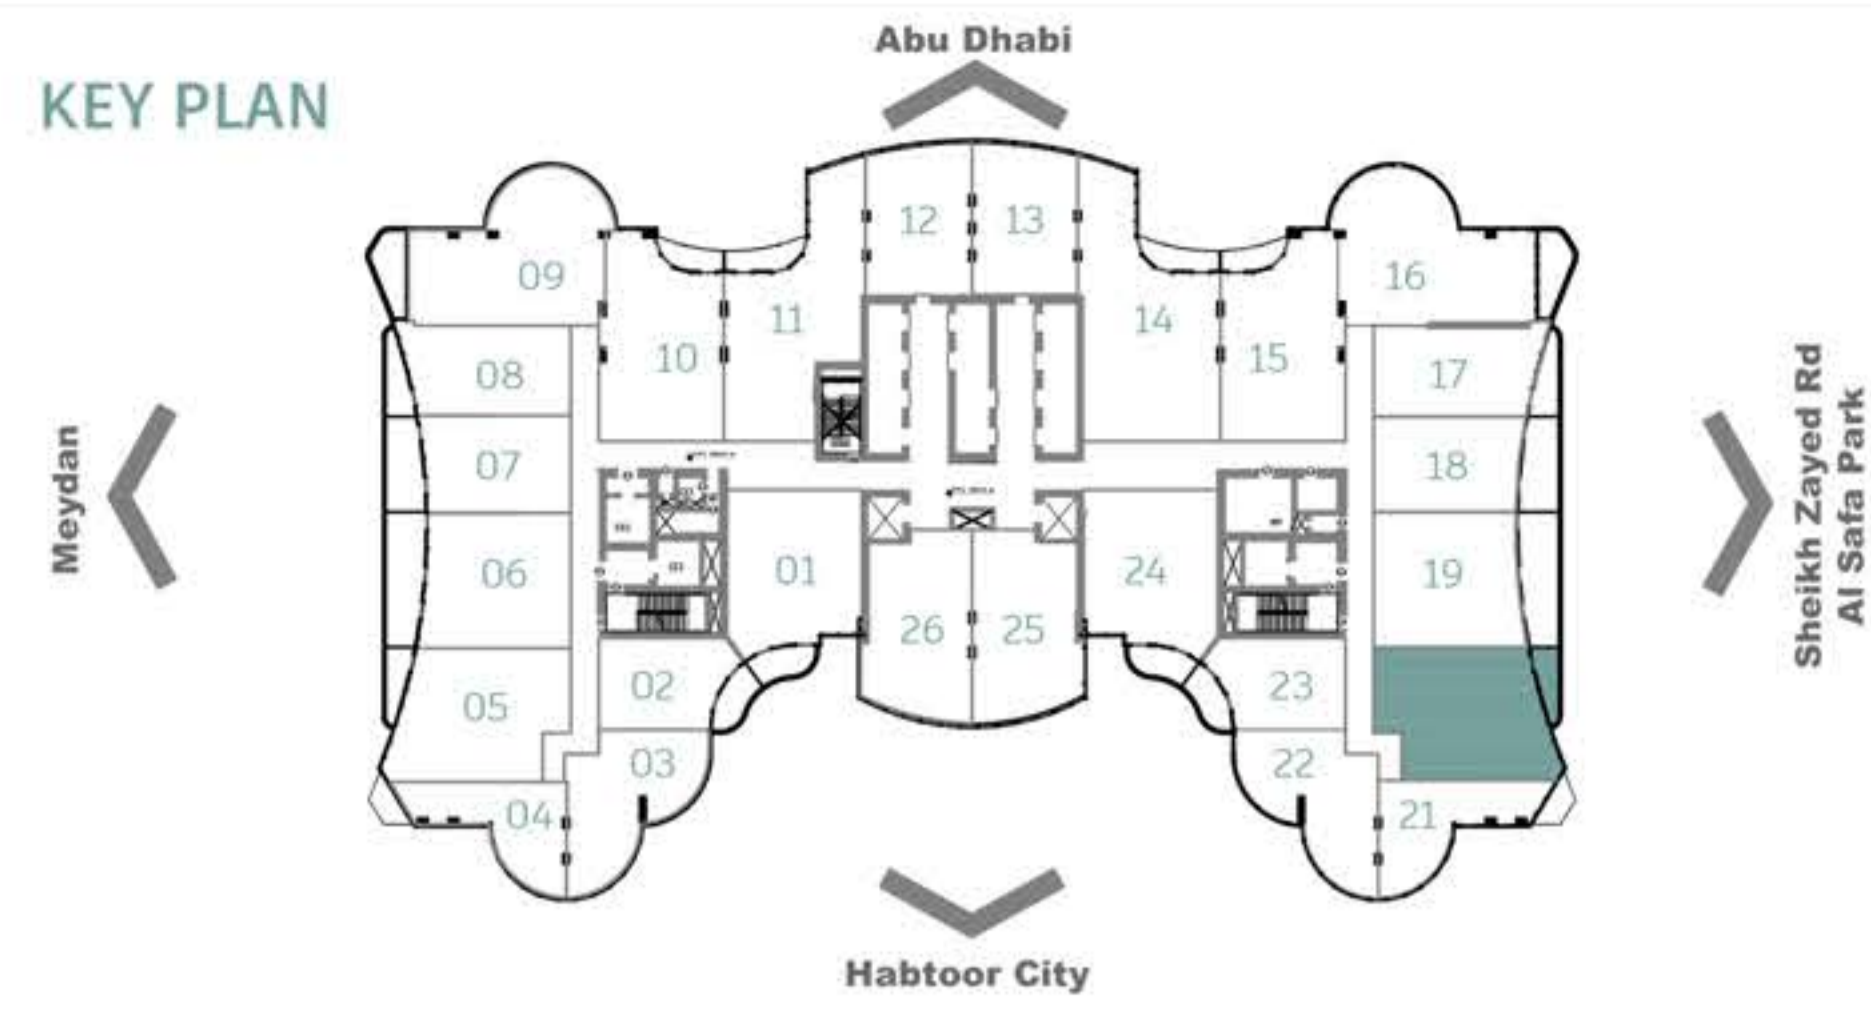

19 Levels 49--69

2 Bedrooms

Suite Area :	1283 ft ²	119.22 m ²
Balcony Area :	356ft ²	33.09m ²
Total Area :	1639ft²	152m²

Abu Dhabi

Meydan

Sheikh Zayed Rd
Al Safa Park

Habtoor City

AL HABTOOR TOWER

AL HABTOOR CITY
الجبّور سيتي

KEY PLAN

KEY SECTION

20 Levels 49--69

2 Bedrooms

Suite Area :	1347 ft ²	125.18 m ²
Balcony Area :	188 ft ²	17.42 m ²
Total Area :	1535 ft²	142.60 m²

Abu Dhabi

Meydan

Sheikh Zayed Rd
Al Safa Park

Habtoor City

AL HABTOOR
T O W E R
AL HABTOOR CITY
الجبّور سيتي

KEY PLAN

KEY SECTION

21 Levels 49--69

1 Bedroom

Suite Area :	772 ft ²	71.68 m ²
Balcony Area :	163 ft ²	15.21 m ²
Total Area :	935ft²	86.89 m²