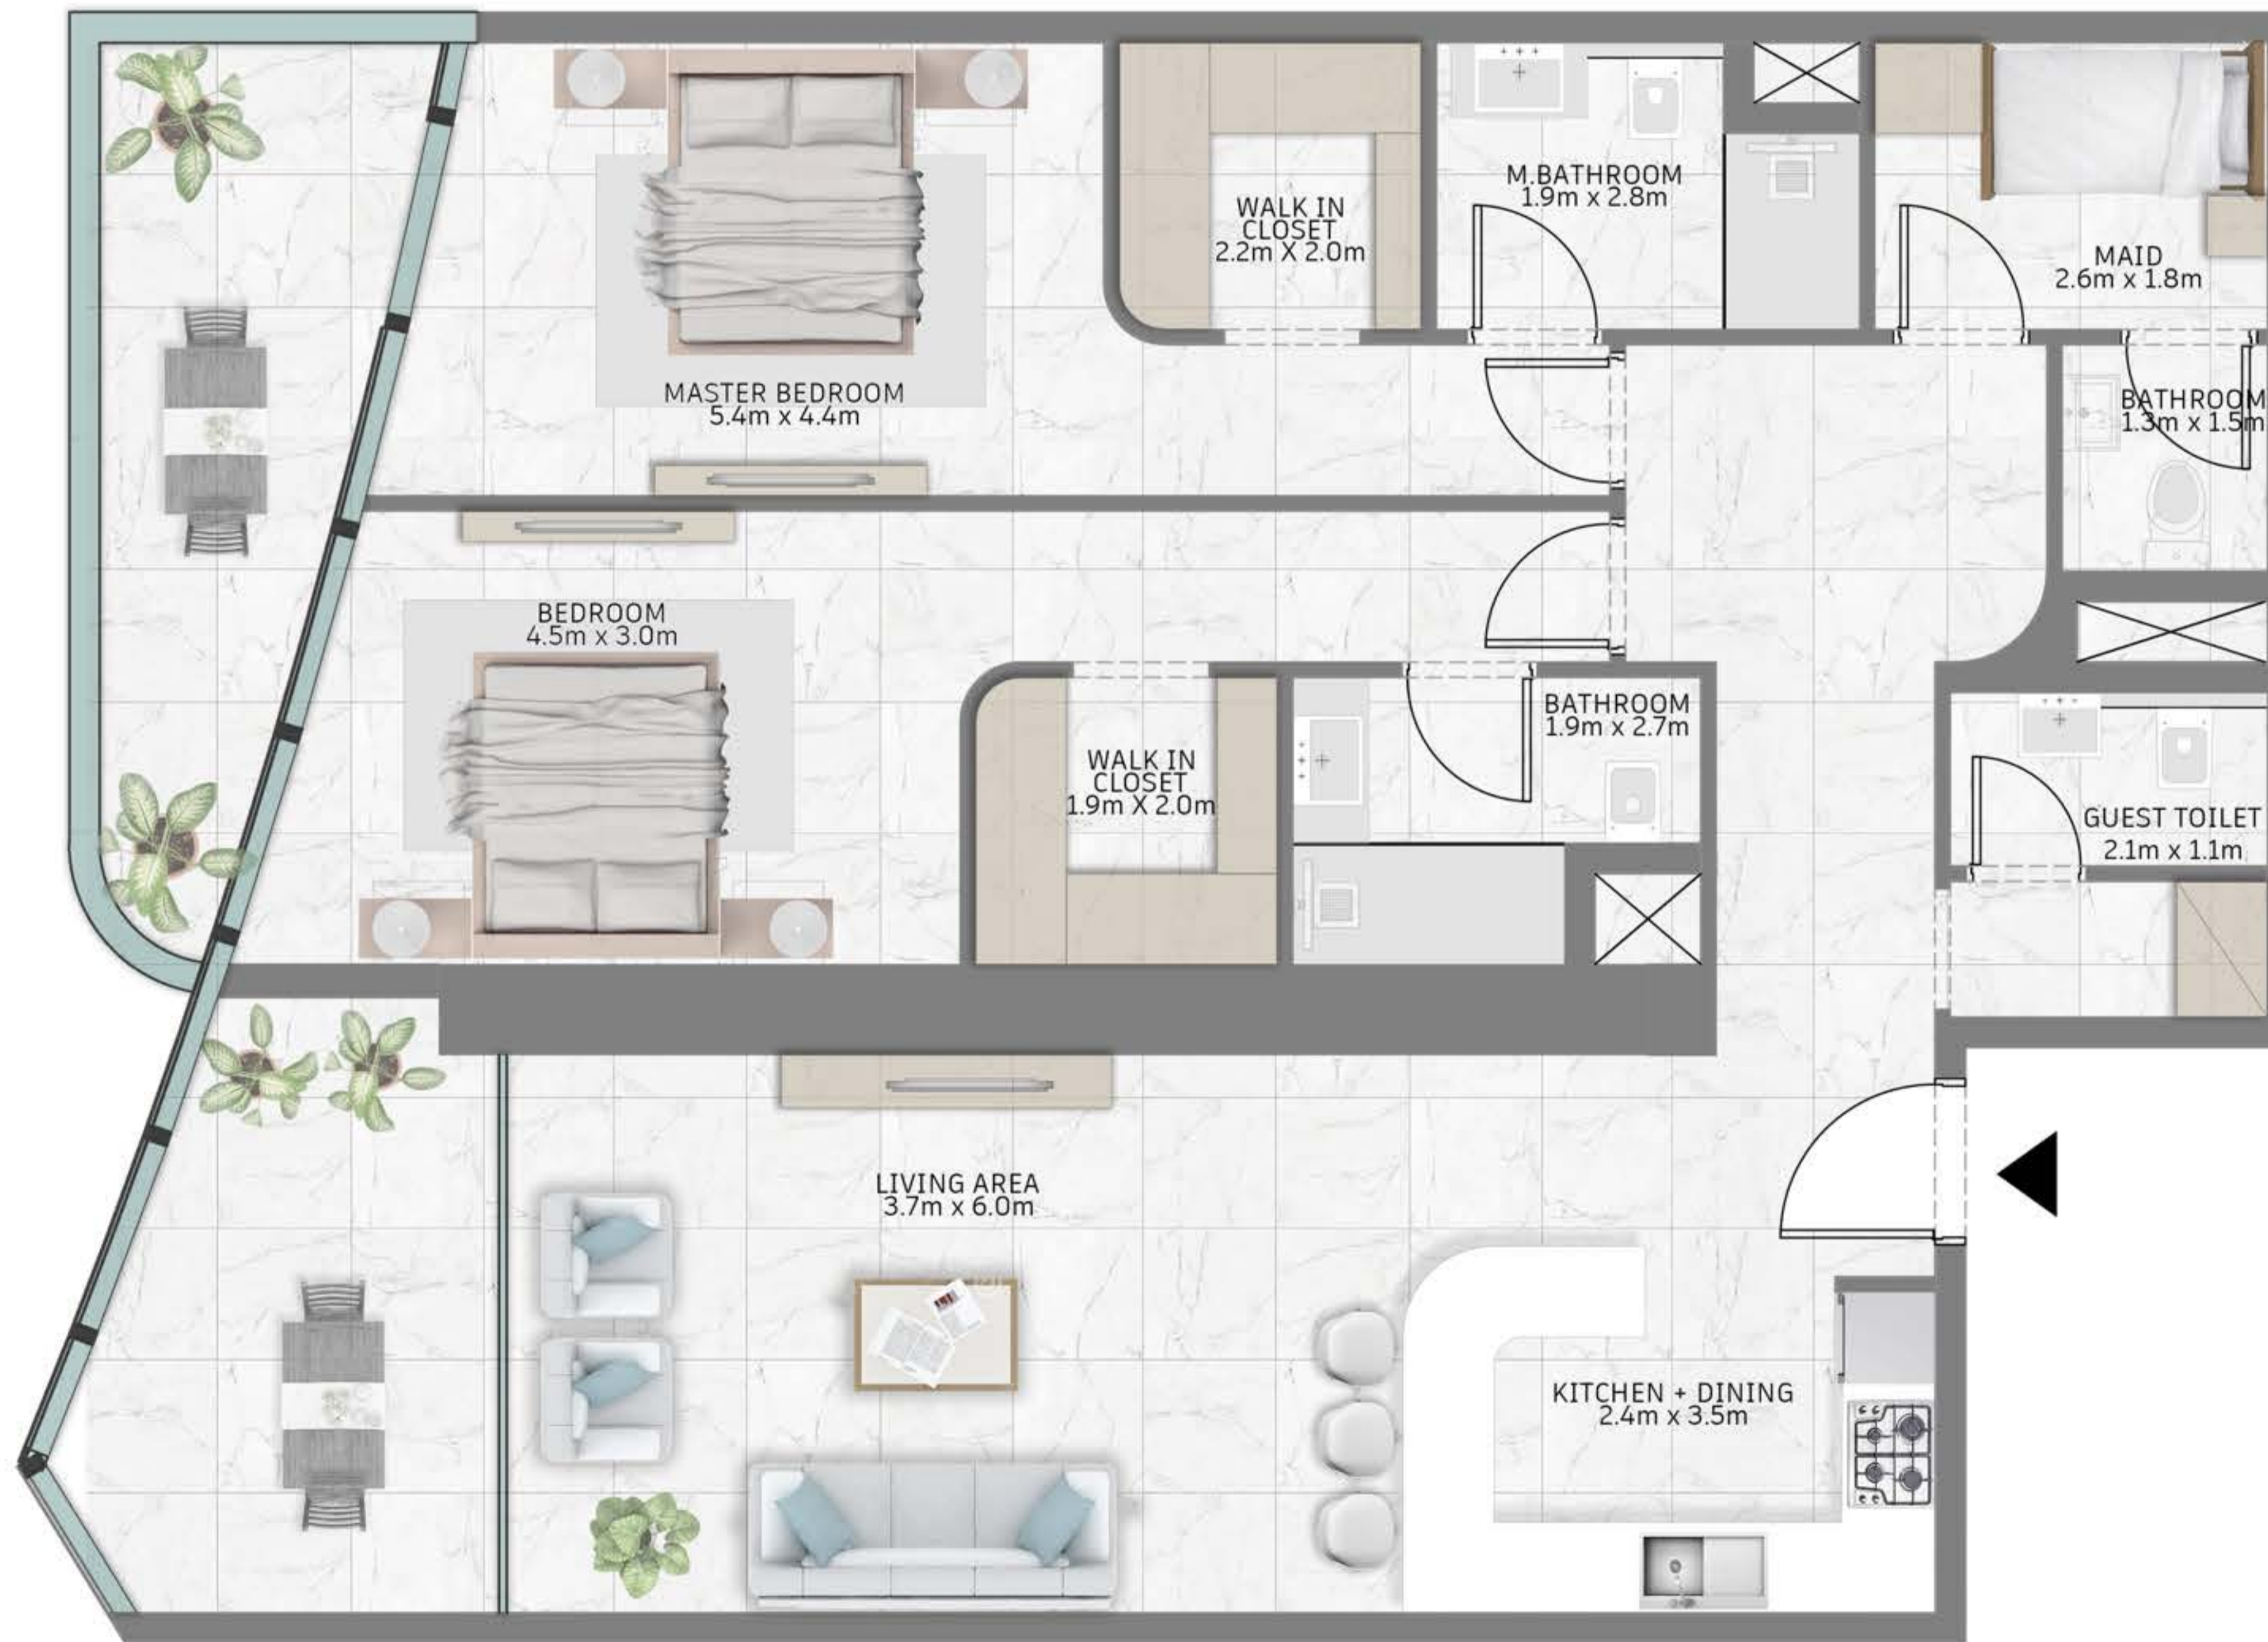

Habtoor City

الجبّور
ALHABTOOR

AL HABTOOR
T O W E R
AL HABTOOR CITY
الجبّور سيتي

KEY PLAN

KEY SECTION

04 Levels 49--69

1 Bedroom

Suite Area :	772 ft ²	71.68 m ²
Balcony Area :	163 ft ²	15.21 m ²
Total Area :	935ft²	86.89 m²

05 Levels 49--69

2 Bedrooms

Suite Area :	1347 ft ²	125.18 m ²
Balcony Area :	188 ft ²	17.42 m ²
Total Area :	1535 ft²	142 m²

Abu Dhabi

Meydan

Sheikh Zayed Rd
Al Safa Park

Habtoor City

AL HABTOOR