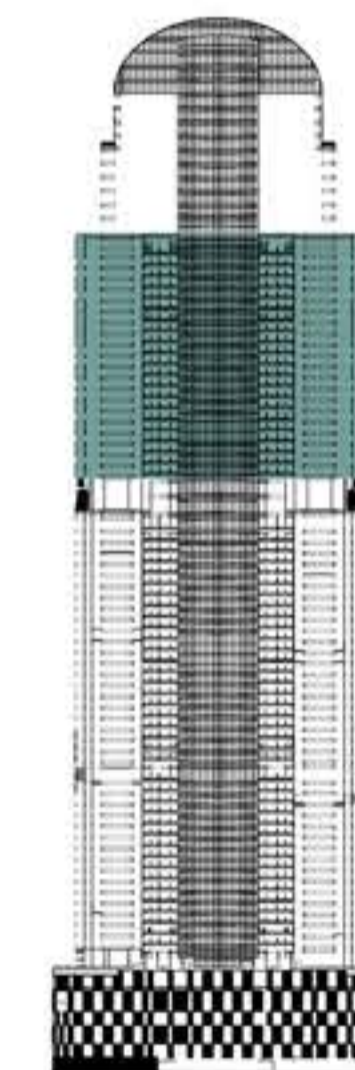

Meydan

Sheikh Zayed Rd
Al Safa Park

Habtoor City

26 Levels 49--69

1 Bedroom

Suite Area :	1017 ft ²	94.52 m ²
Balcony Area :	73 ft ²	6.75 m ²
Total Area :	1090 ft²	101.27 m²

KEY PLAN

KEY SECTION