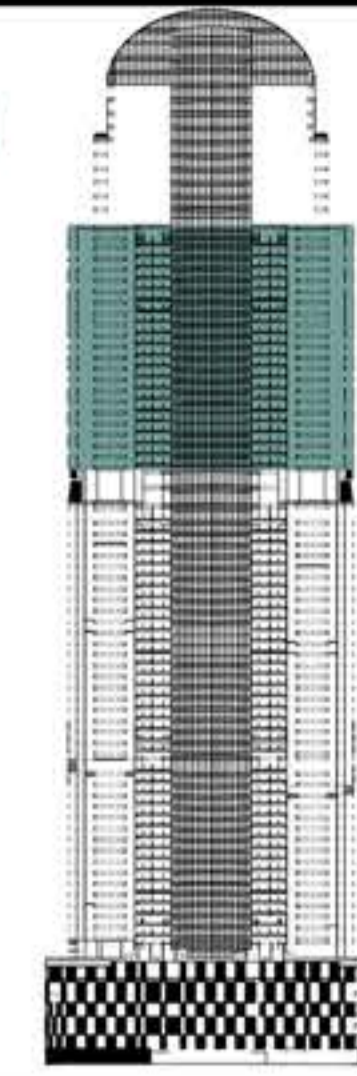

KEY SECTION

20 Levels 49--69

2 Bedrooms

Suite Area :	1347 ft²	125.18 m²
Balcony Area :	188 ft²	17.42 m²
Total Area :	1535 ft²	142.60 m²

Abu Dhabi