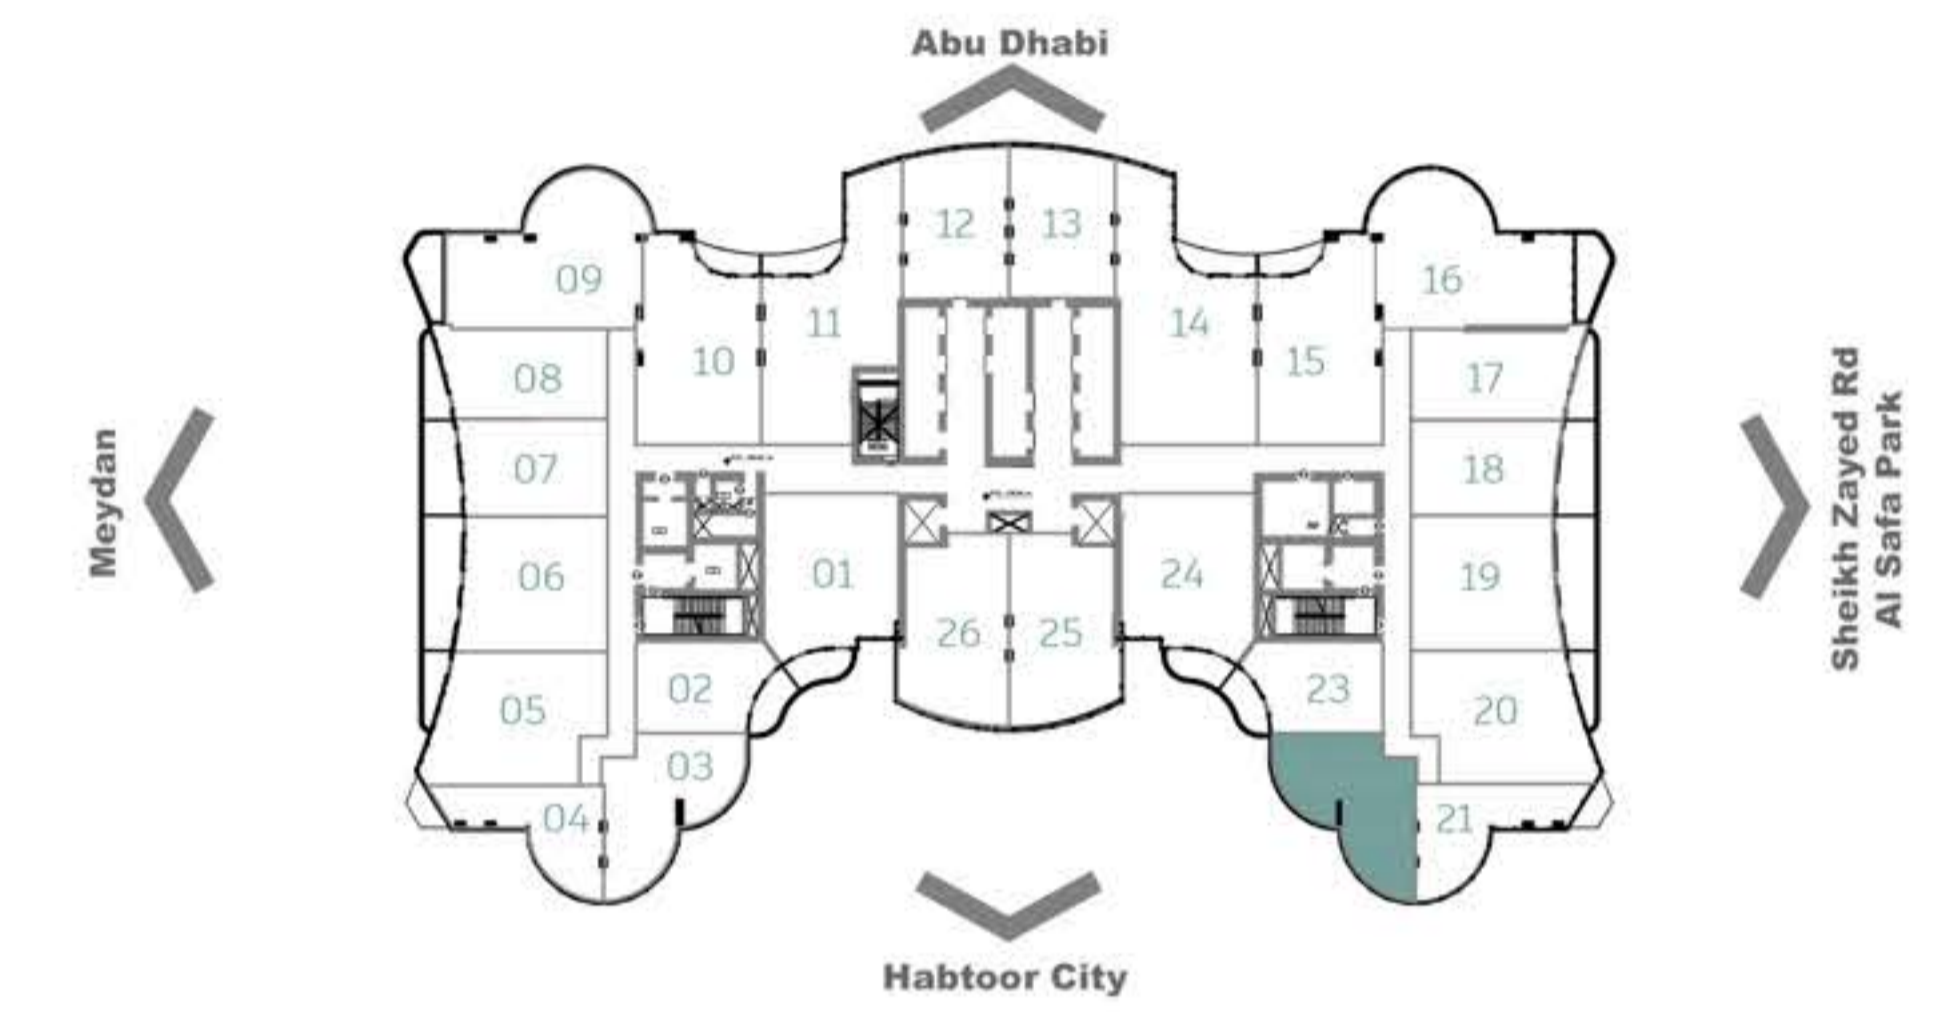

Sheikh Zayed Rd
Al Safa Park

Habtoor City

AL HABTOOR
T O W E R
AL HABTOOR CITY
الجبّور سيتي

KEY PLAN

KEY SECTION

21 Levels 49--69

1 Bedroom

Suite Area :	772 ft ²	71.68 m ²
Balcony Area :	163 ft ²	15.21 m ²
Total Area :	935ft²	86.89 m²

Abu Dhabi

Meydan

Sheikh Zayed Rd
Al Safa Park

Habtoor City

1 Bedroom

Suite Area :	1053 ft ²	97.85 m ²
Balcony Area :	69 ft ²	6.35m ²
Total Area :	1122ft²	104.20 m²

KEY PLAN

KEY SECTION

AL HABTOOR TOWER

AL HABTOOR CITY
الجبّور سيتي

KEY PLAN

KEY SECTION

23 Levels 49--69

1 Bedroom

Suite Area :	736 ft ²	68.39 m ²
Balcony Area :	144 ft ²	13.40 m ²
Total Area :	880 ft²	81.79m²

Abu Dhabi