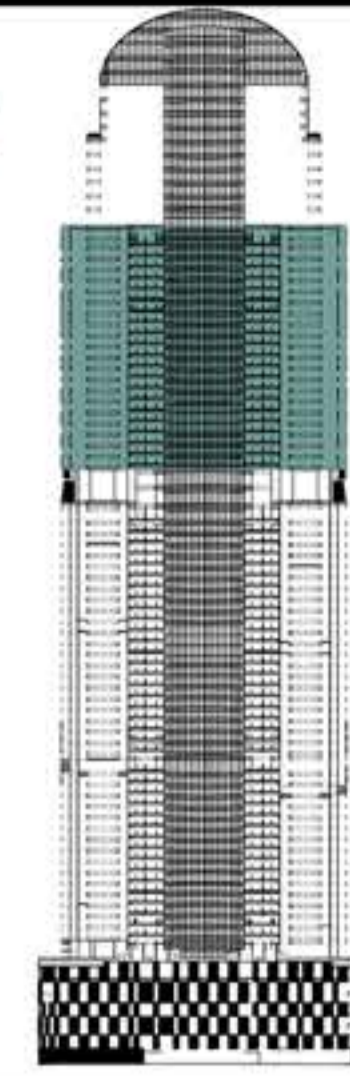

Sheikh Zayed Rd
Al Safa Park

Habtoor City

AL HABTOOR
T O W E R
AL HABTOOR CITY
الجبّور سيتي

KEY PLAN

KEY SECTION

21 Levels 49--69

1 Bedroom

Suite Area :	772 ft ²	71.68 m ²
Balcony Area :	163 ft ²	15.21 m ²
Total Area :	935ft²	86.89 m²