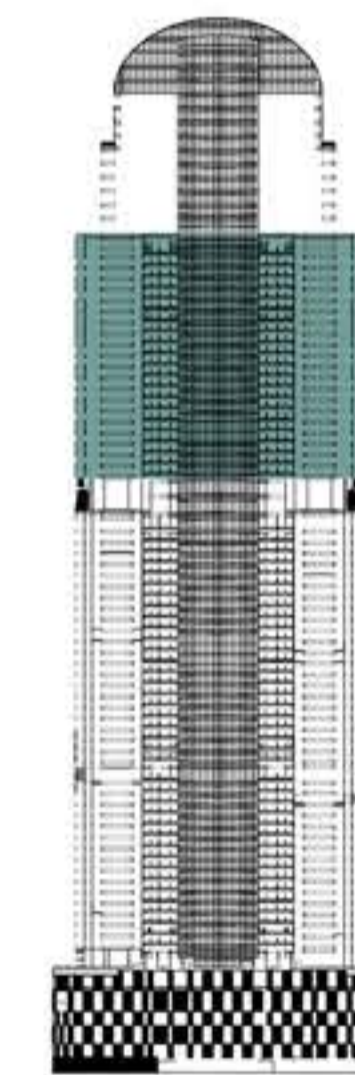

25 Levels 49--69

1 Bedroom

Suite Area :	1017 ft ²	94.52 m ²
Balcony Area :	73 ft ²	6.75 m ²
Total Area :	1090 ft²	101.27 m²

KEY PLAN

KEY SECTION

Meydan

Sheikh Zayed Rd
Al Safa Park

Abu Dhabi

Meydan

Sheikh Zayed Rd
Al Safa Park

Habtoor City

26 Levels 49--69

1 Bedroom

Suite Area :	1017 ft ²	94.52 m ²
Balcony Area :	73 ft ²	6.75 m ²
Total Area :	1090 ft²	101.27 m²

KEY PLAN

KEY SECTION