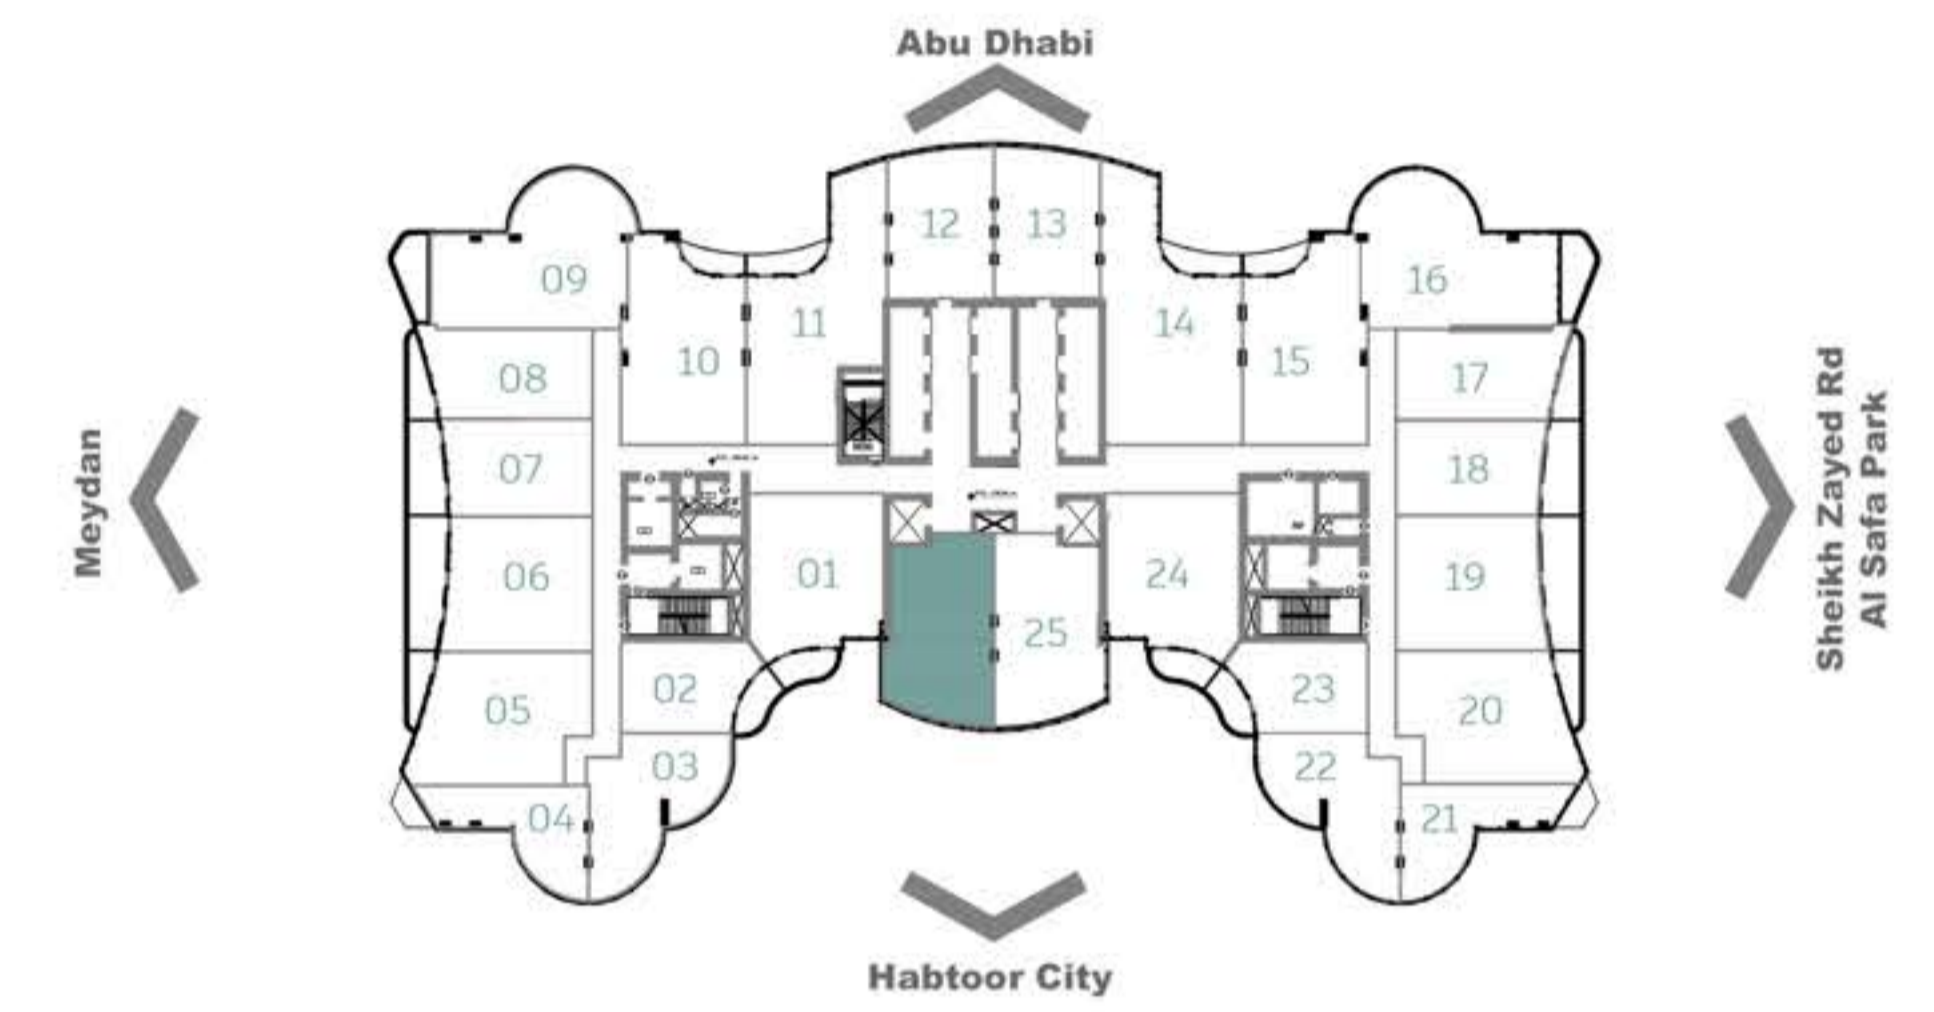

25 Levels 49--69

1 Bedroom

Suite Area :	1017 ft ²	94.52 m ²
Balcony Area :	73 ft ²	6.75 m ²
Total Area :	1090 ft²	101.27 m²

KEY PLAN

KEY SECTION

Meydan

Sheikh Zayed Rd
Al Safa Park

Abu Dhabi

Meydan

Sheikh Zayed Rd
Al Safa Park

Habtoor City

26 Levels 49--69

1 Bedroom

Suite Area :	1017 ft ²	94.52 m ²
Balcony Area :	73 ft ²	6.75 m ²
Total Area :	1090 ft²	101.27 m²

KEY PLAN

KEY SECTION