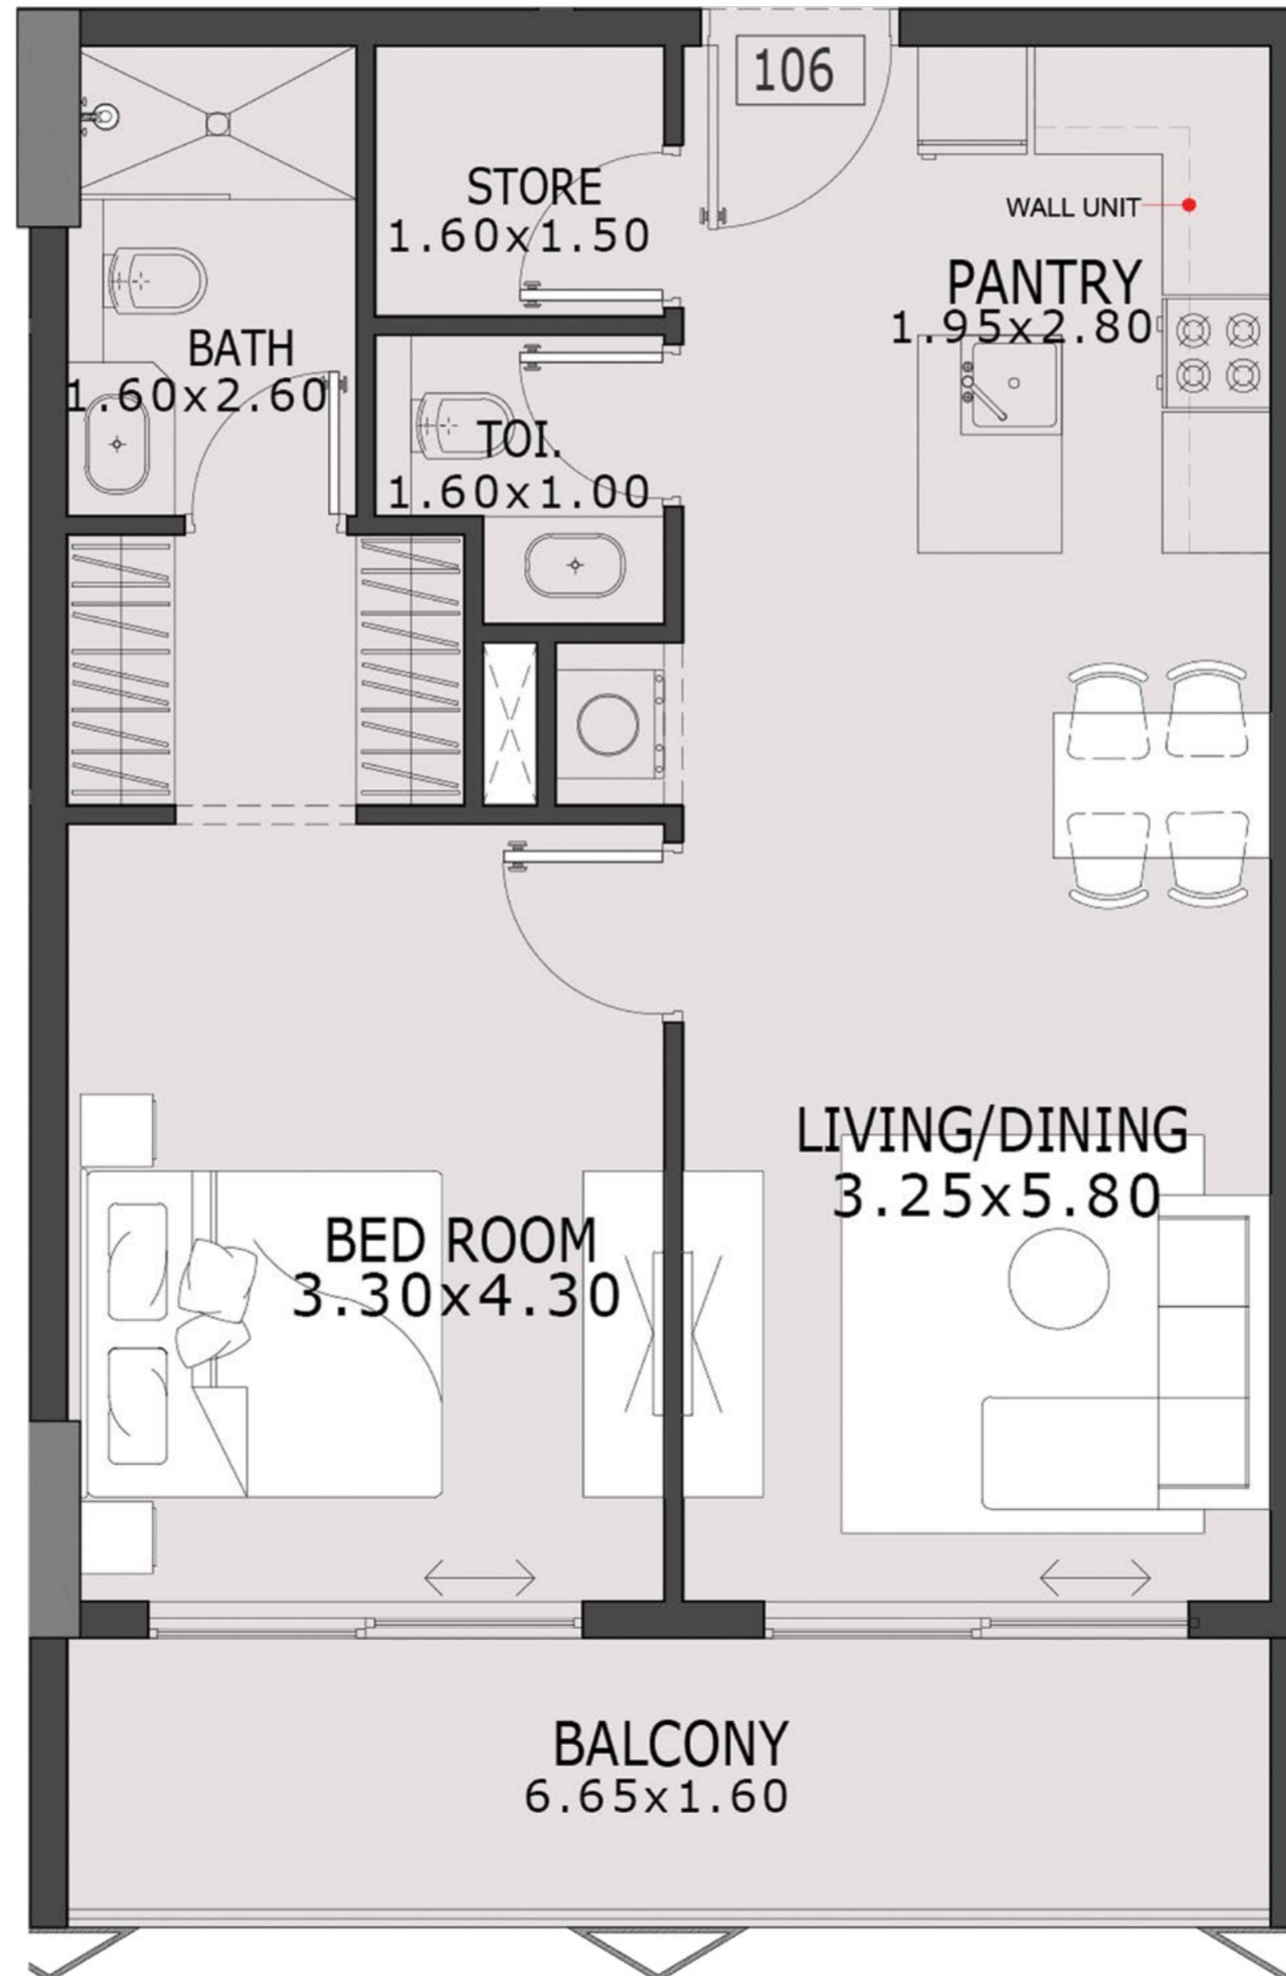

1 BEDROOM

SUITE AREA :	645 Sq.ft
BALCONY AREA :	120 Sq.ft
TOTAL AREA :	765 Sq.ft

DISCLAIMER : All dimensions, materials, and drawings are approximate and subject to change without notice. Actual areas may vary, and all images are for illustrative purposes only. The developer reserves the right to make revisions at its absolute discretion.