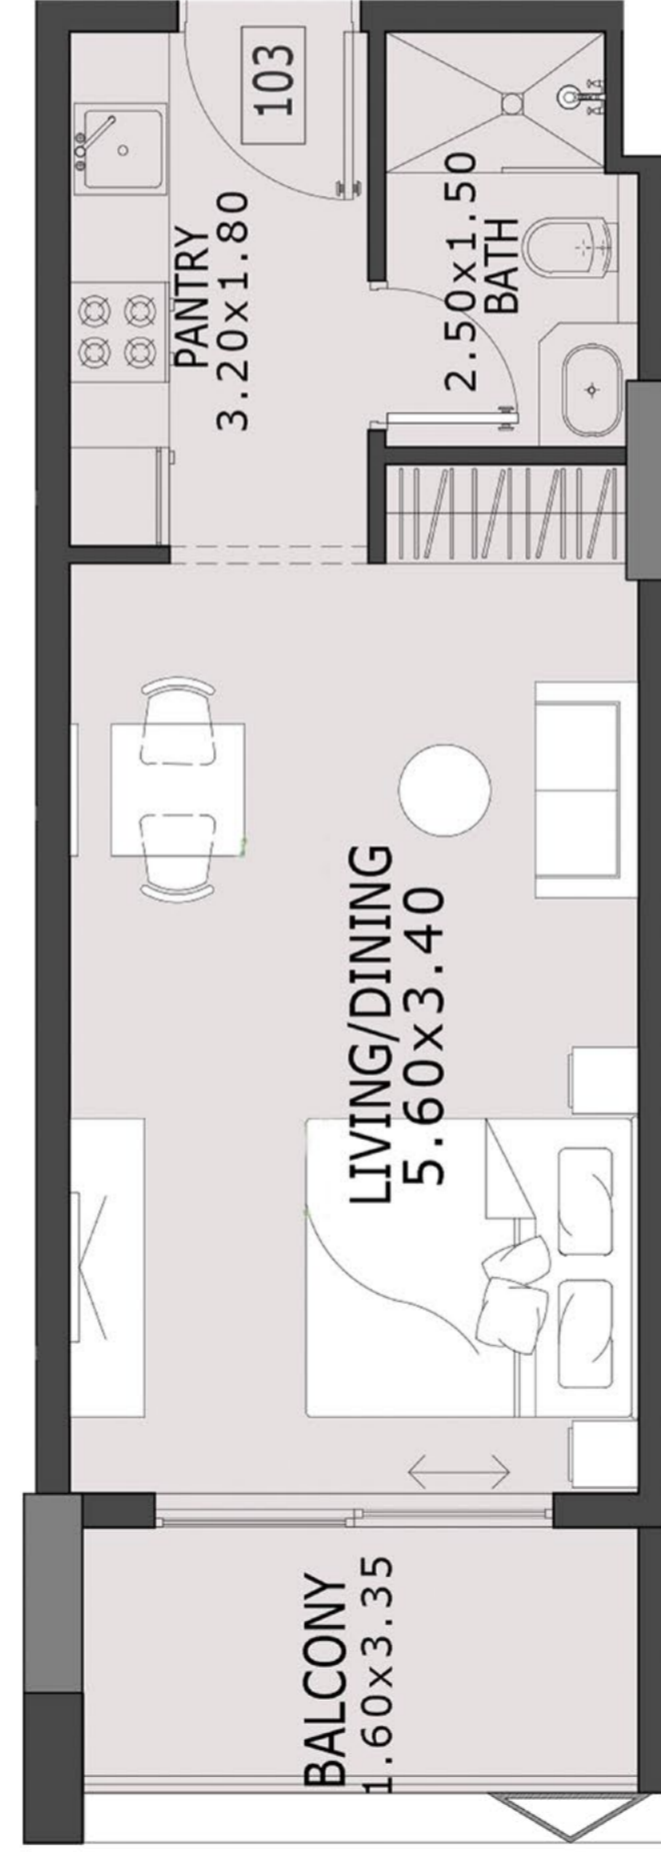

# STUDIO

SUITE AREA :	349 Sq.ft
BALCONY AREA :	63 Sq.ft
TOTAL AREA :	412 Sq.ft