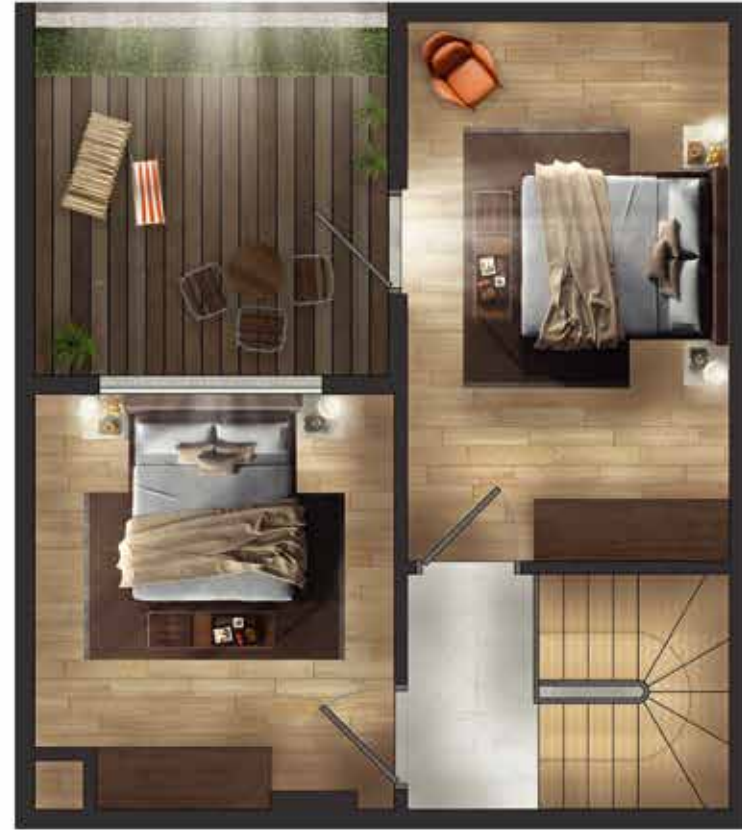

BRÜT / Gross

90 m²

A BLOK
A BLOCK

2+1

ALT KAT / Downstairs

Antre / Entree	5.82 m ²
Salon / Living room	11.25 m ²
Mutfak / Kitchen	9.88 m ²
Banyo / Bathroom	3.85 m ²

ÜST KAT / Upstairs

Yatak Odası / Bedroom	11.38 m ²
Yatak Odası / Bedroom	9.36 m ²
Hol / Hall	1.98 m ²
Teras / Terrace	8.32 m ²

BRÜT / Gross

95 m²

A BLOK
A BLOCK

2+1

Salon / Living room	23.71 m ²
Mutfak / Kitchen	4.84 m ²
Banyo / Bathroom	3.60 m ²
Yatak Odası / Bedroom	14.19 m ²
Yatak Odası / Bedroom	9.90 m ²
Teras / Terrace	14.90 m ²