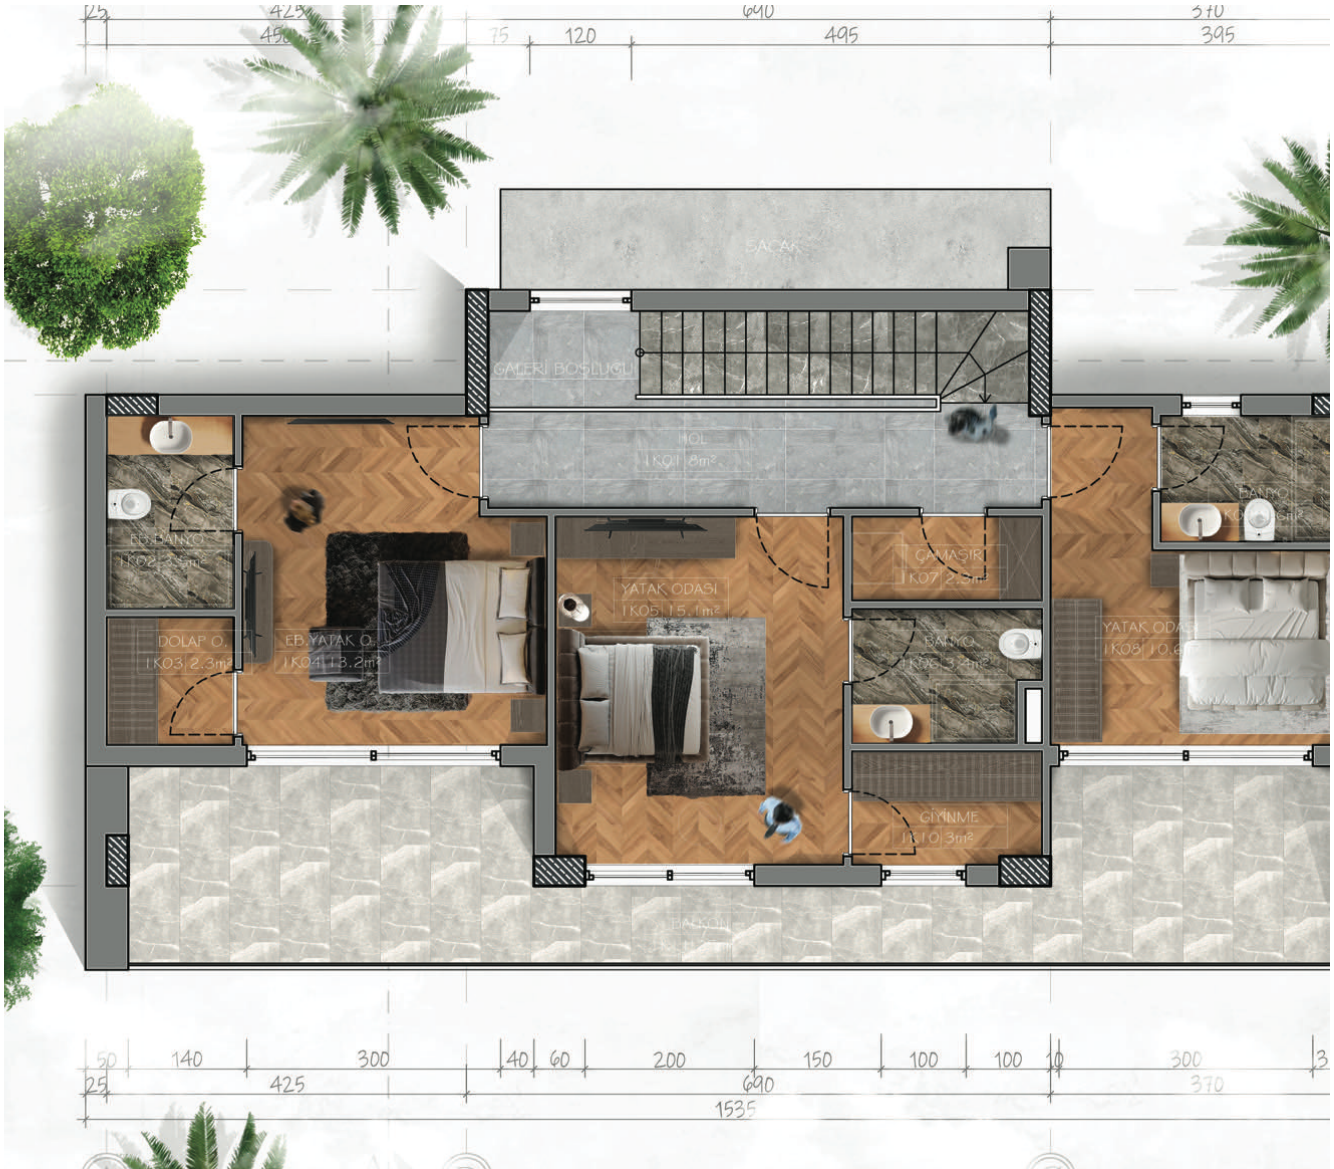

VİLLA
V6

Giyinme Odası: 3 m²
Çamaşı Odası: 2.3 m²
Yatak Odası: 10.6 m²
Banyo: 6m²

TOPLAM NET:125 m²

2.Kat
Hol: 8 m²
Eb. Yatak Odası: 13.2 m²
Eb. Banyo: 3.5 m²
Eb. Giysi Odası: 2.3 m²
Yatak Odası: 15.1 m²
Banyo: 3.4 m²