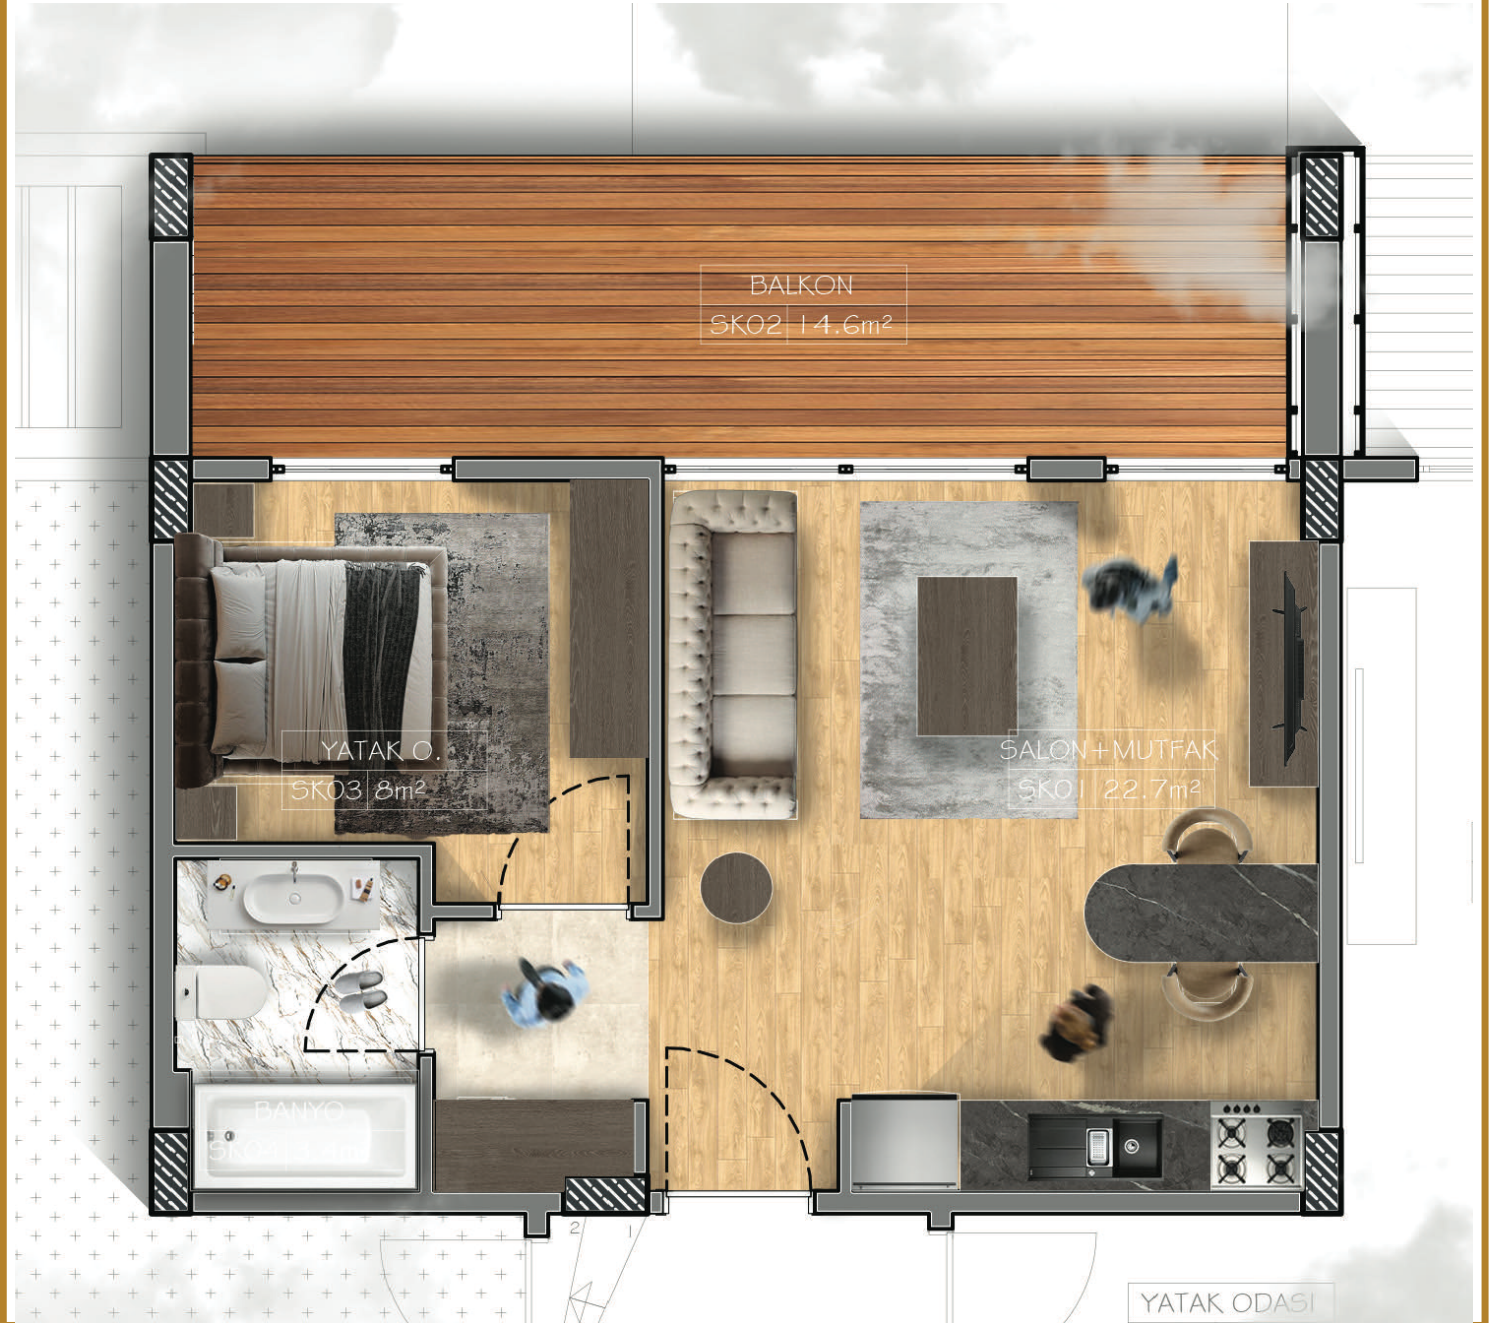

PANORAMA HOMES

BY KAVANLAR YAPI

www.panoramahomeskibris.com

APARTMAN KAT PLANLARI

B
BLOK

1+1
B Blok

Salon+Mutfak: 22.7m²

Balkon: 14.6m²

Yatak Odası: 8 m²

Banyo: 3.5 m²

TOPLAM NET: 64 m²