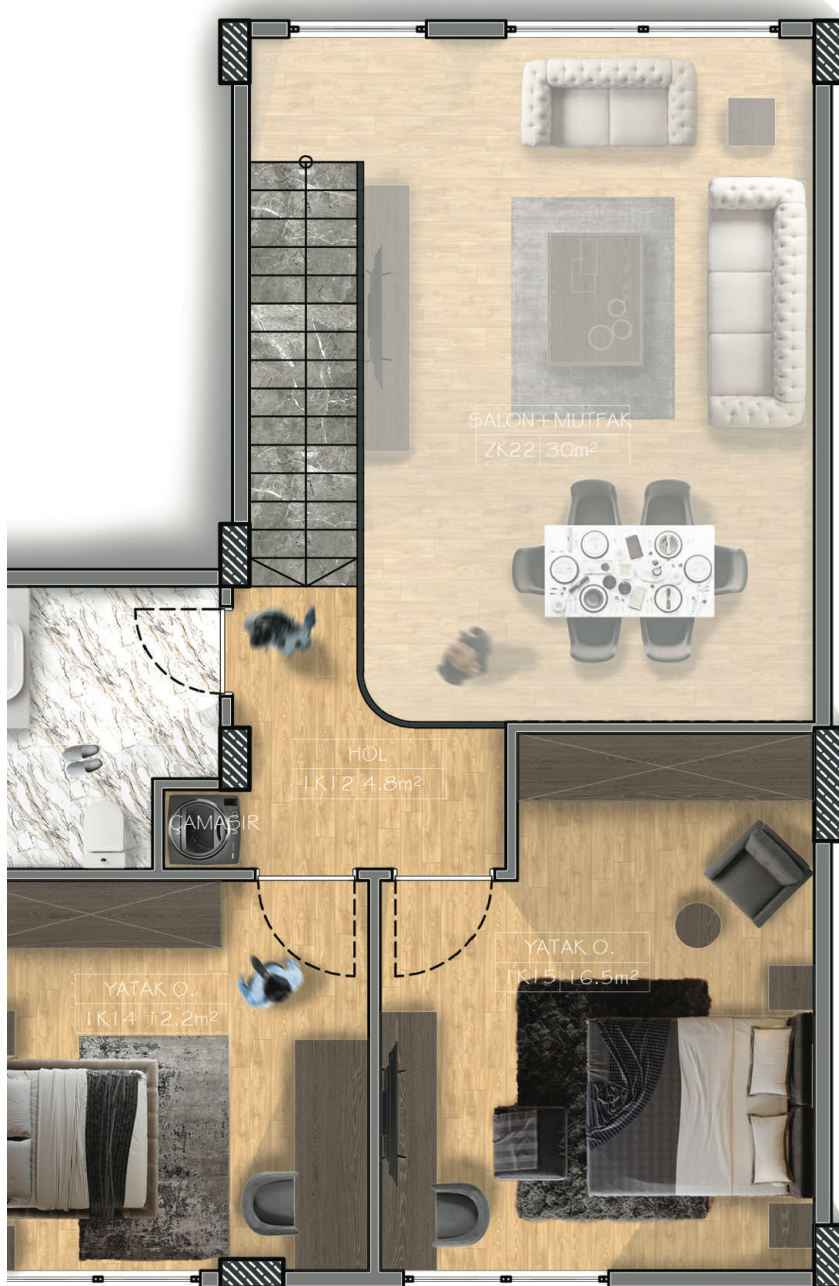

B
BLOK

PANORAMA HOMES

BY KAVANLAR YAPI

www.panoramahomeskibris.com

APARTMAN KAT PLANLARI

4+1

B Blok 2.Kat

Yatak Odası: 16.5 m²

Yatak Odası: 12.2 m²

Banyo: 5.1 m²

Çamaşır Odası: 2 m²

Hol: 4.8 m²

TOPLAM NET: 128 m²