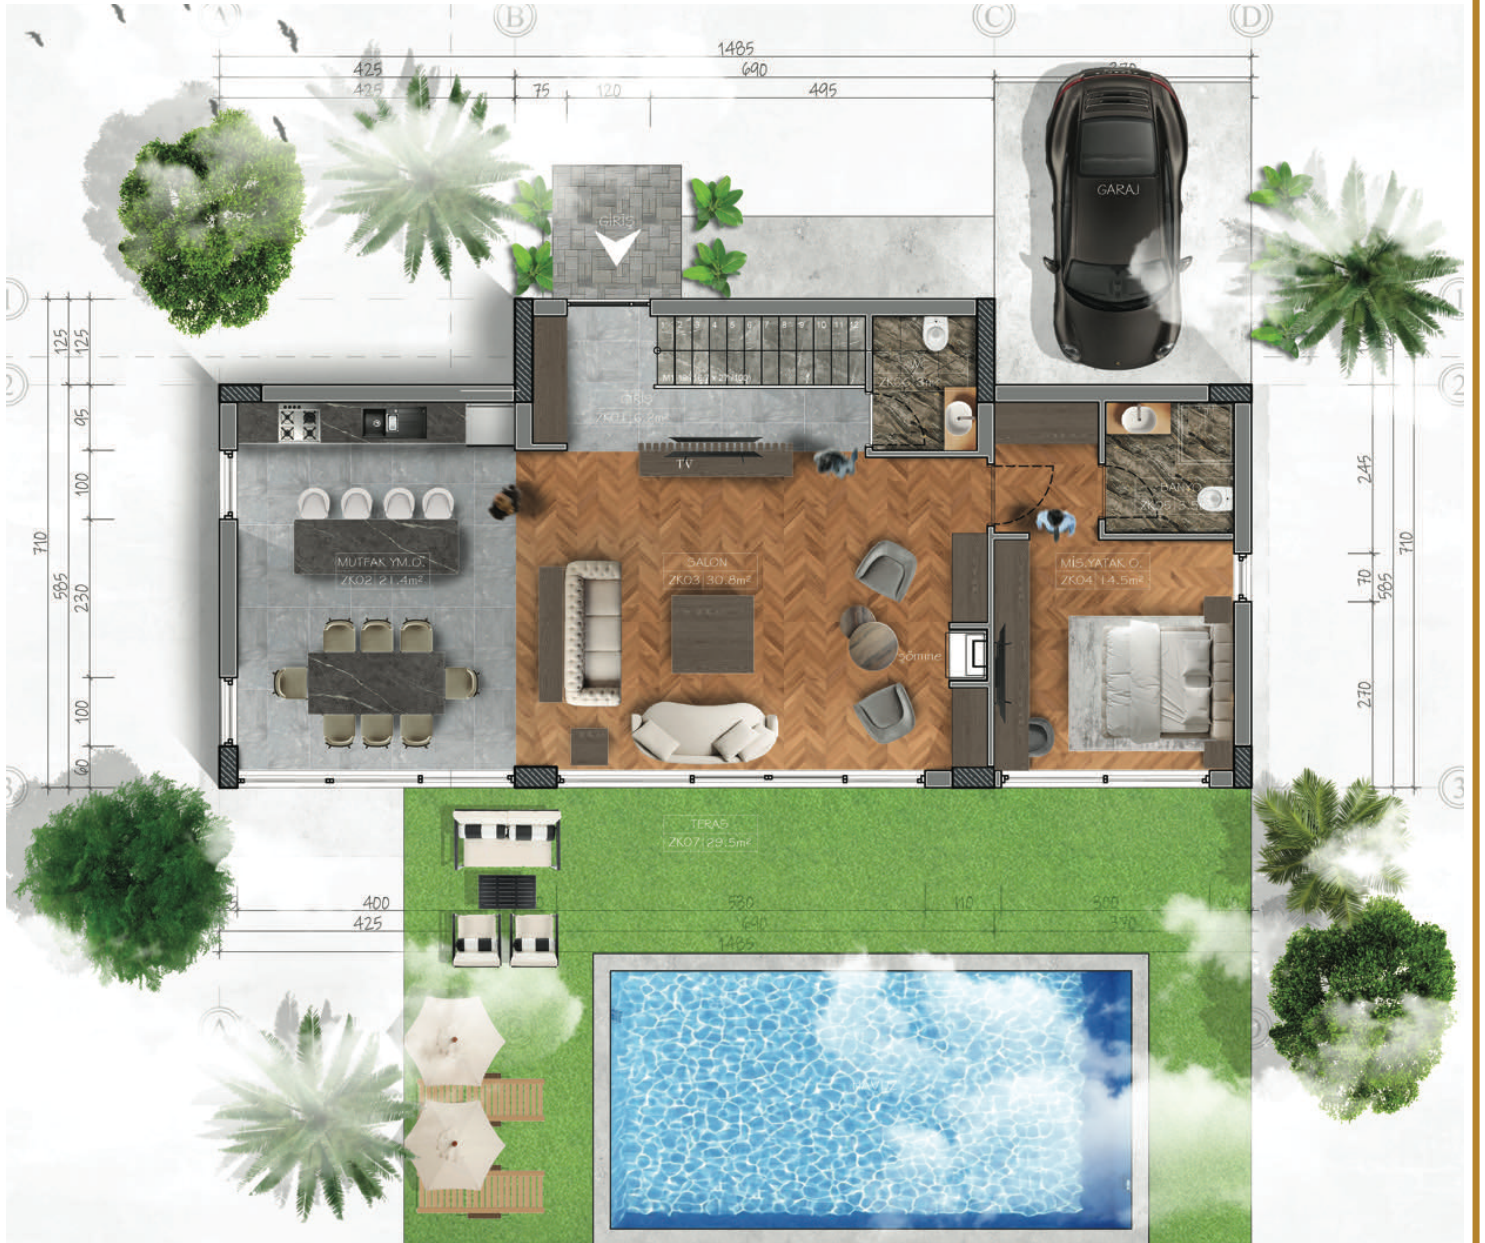

Giriş: 6.2 m²

Mutfak: 21.4 m²

Salon: 30.8 m²

Yatak Odası: 14.5 m²

Banyo: 3.5 m²

Misafir Banyo: 3 m²

VİLLA
V6

TOPLAM NET: 125 m²