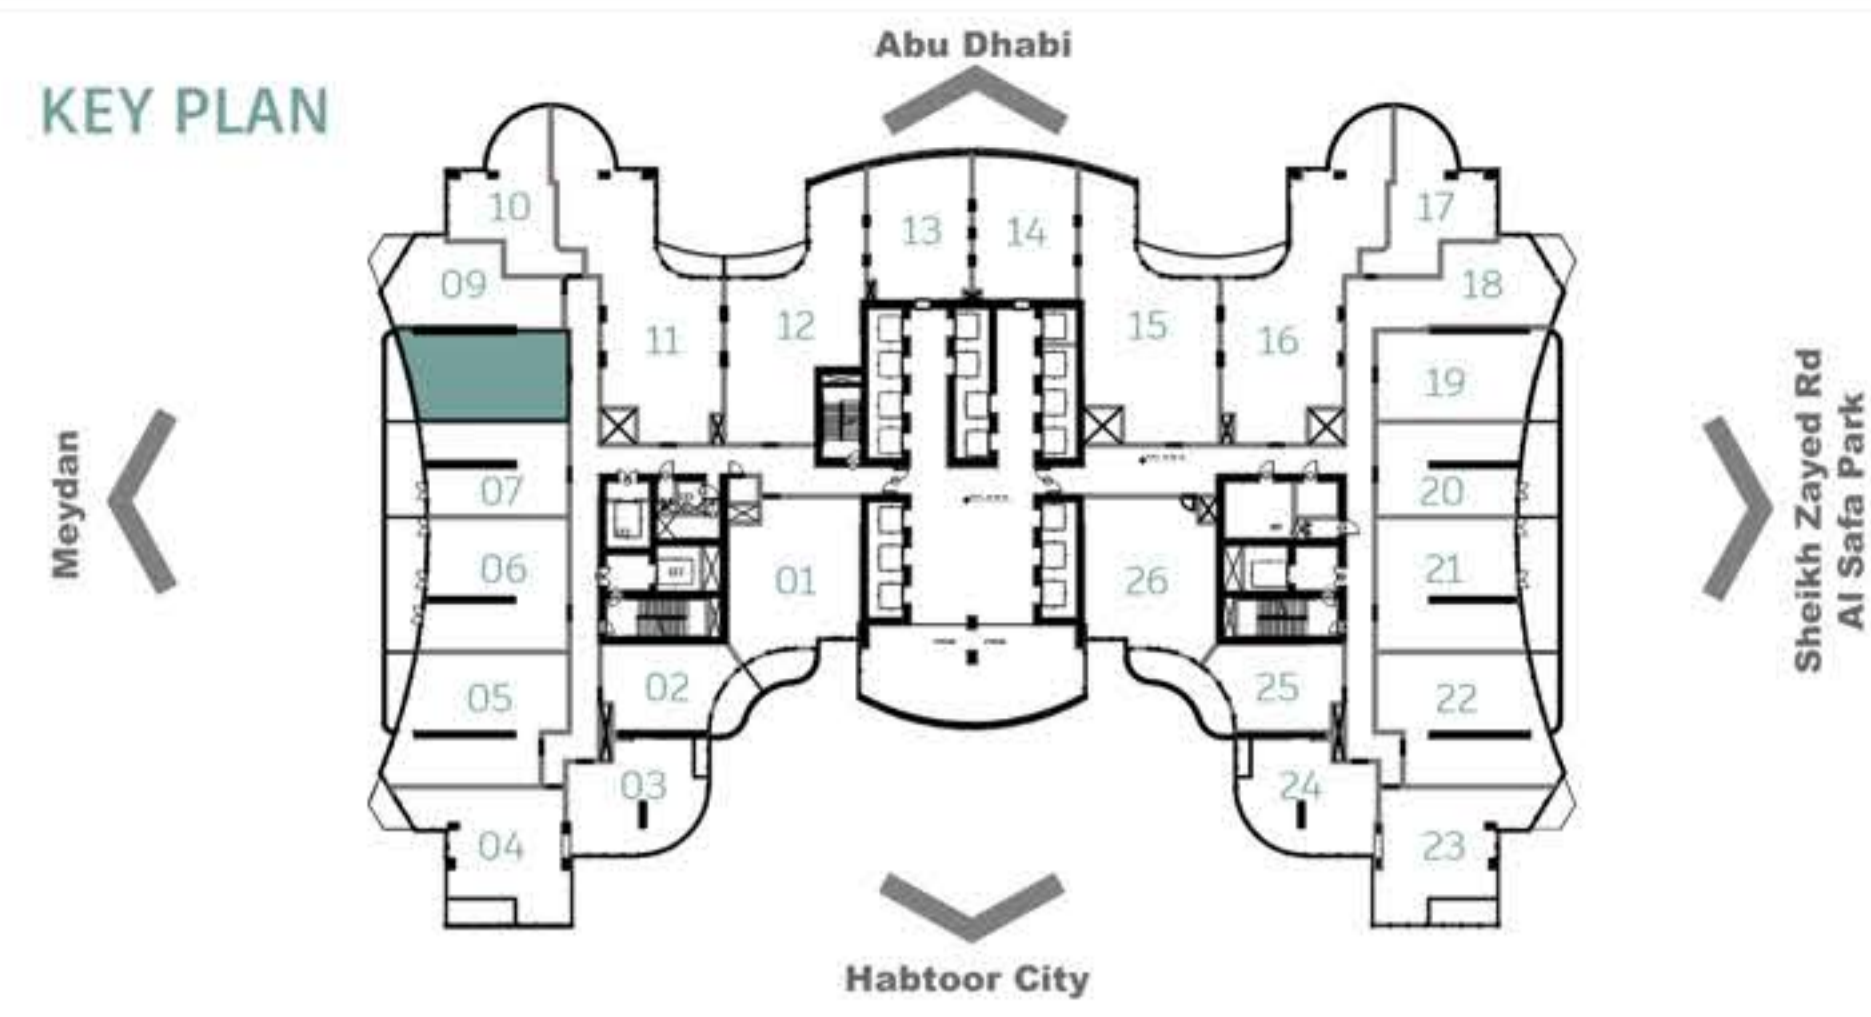

KEY SECTION

08 Levels 09--46

1 Bedroom

Suite Area :	909 ft ²	84.44 m ²
Balcony Area :	136 ft ²	12.98 m ²
Total Area :	1045ft²	97.12 m²

Abu Dhabi

Meydan

Sheikh Zayed Rd
Al Safa Park

Habtoor City