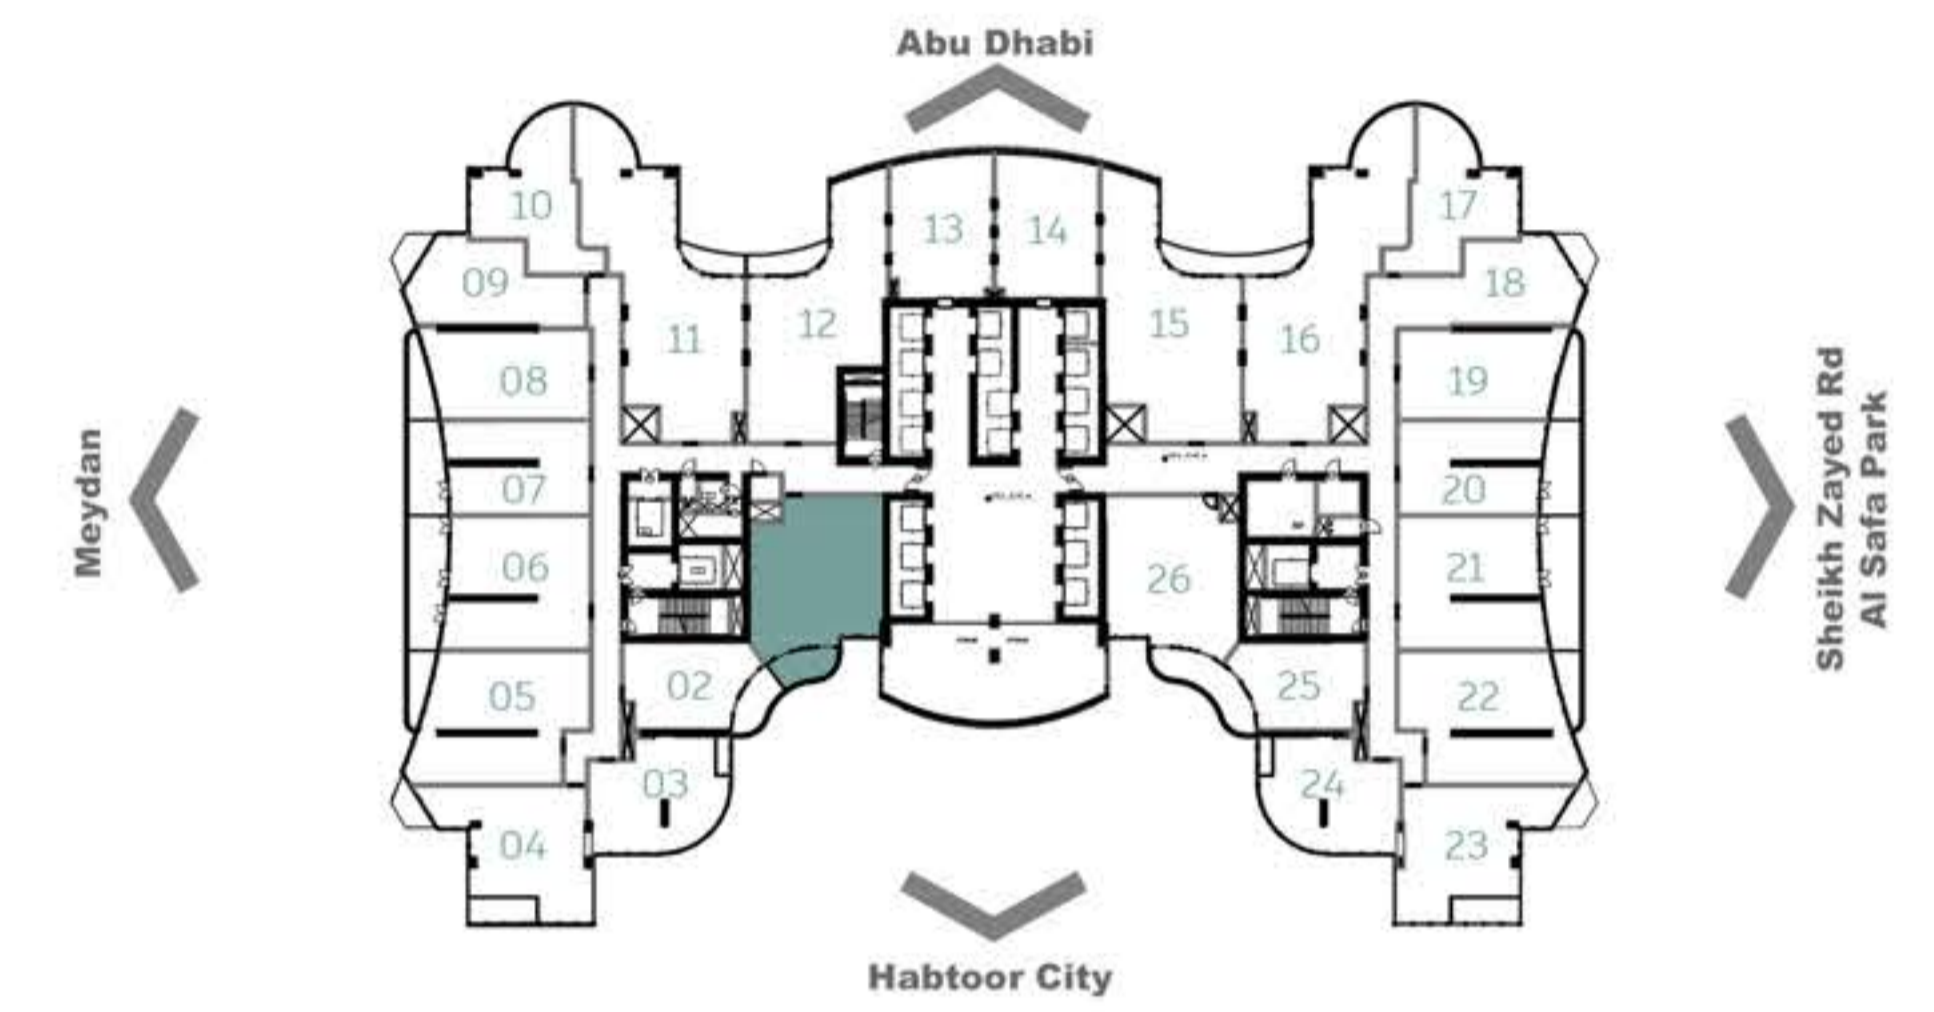

Meydan

Sheikh Zayed Rd
Al Safa Park

Habtoor City

01 Levels 09--46

2 Bedrooms

Suite Area :	1337ft ²	124.17m ²
Balcony Area :	139ft ²	12.93m ²
Total Area :	1476 ft²	137.10m²

KEY PLAN

KEY SECTION