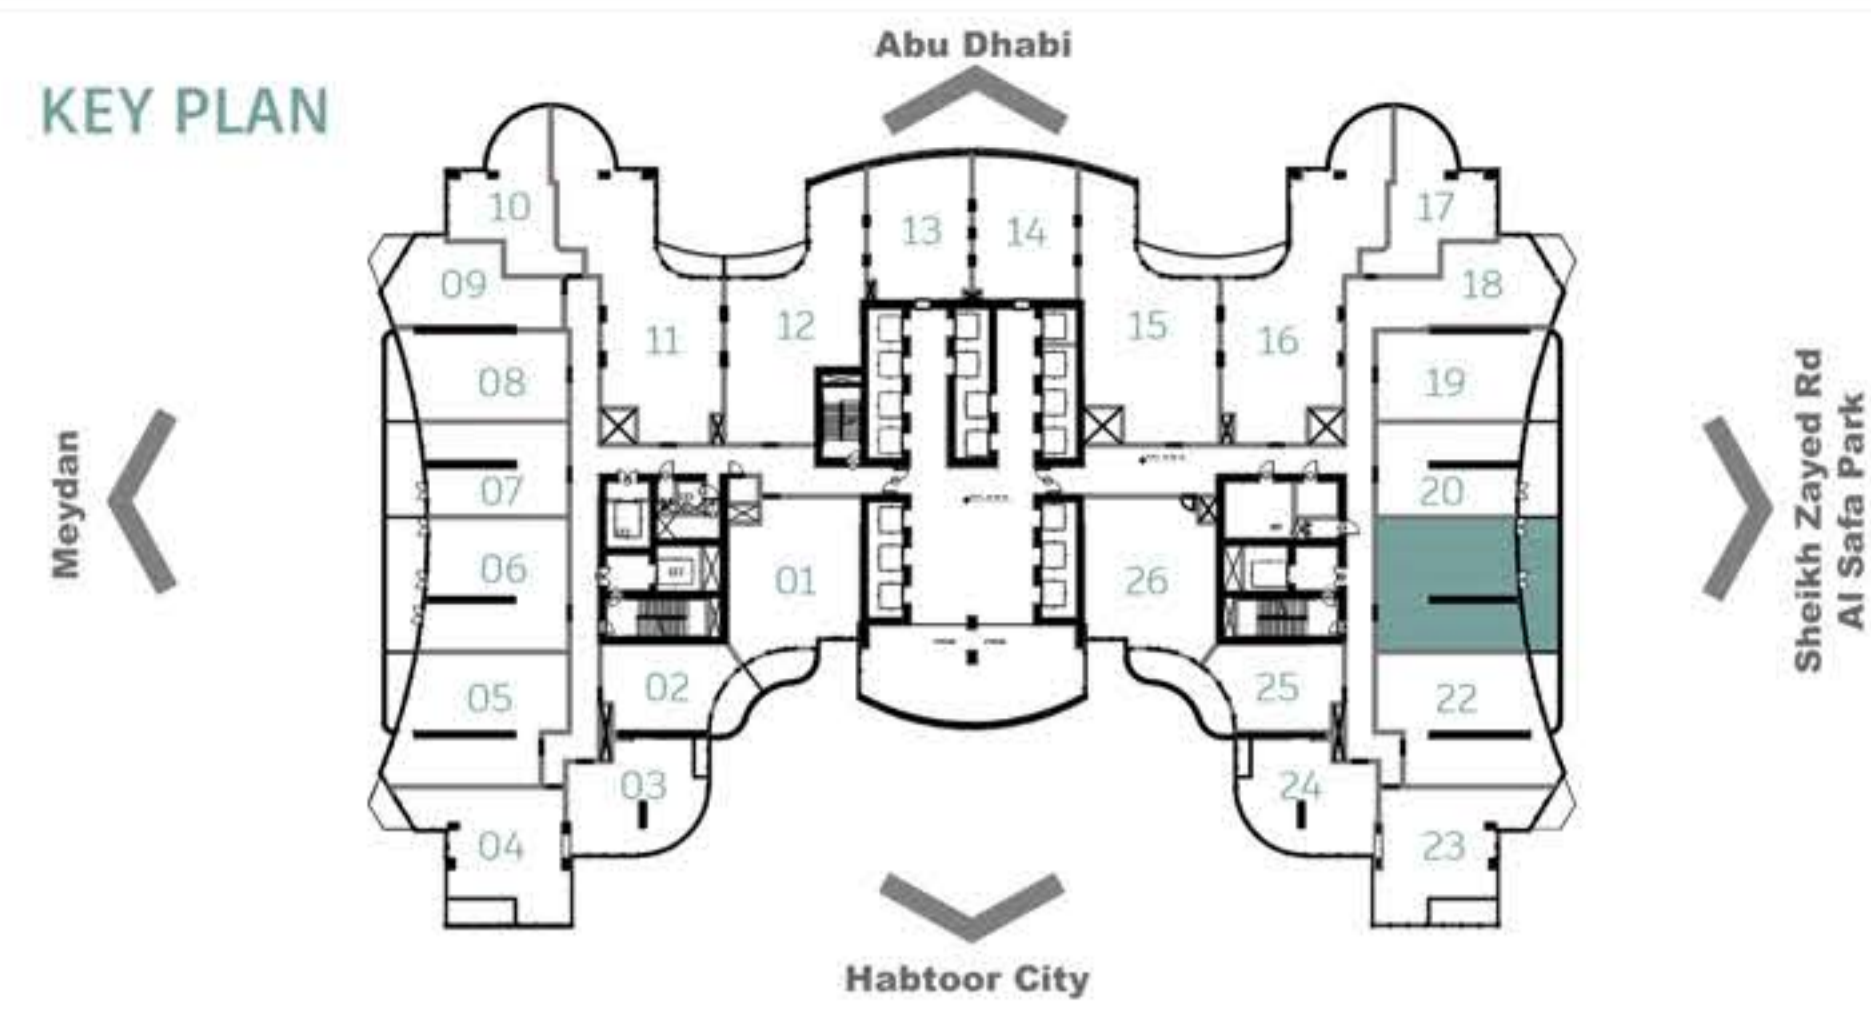

KEY PLAN

KEY SECTION

20 Levels 09--46

1 Bedroom

Suite Area :	893 ft ²	82.92 m ²
Balcony Area :	249 ft ²	23.22m ²
Total Area :	1142 ft²	106.14m²

Abu Dhabi

Meydan

Sheikh Zayed Rd
Al Safa Park

Habtoor City

AL HABTOOR

TOWER

AL HABTOOR CITY
الجبّور سيتي

KEY PLAN

KEY SECTION

21 Levels 09--46

2 Bedrooms

Suite Area :	1266 ft ²	117.59 m ²
Balcony Area :	355 ft ²	33.09 m ²
Total Area :	1622ft²	150.68m²

Abu Dhabi

Meydan

Sheikh Zayed Rd
Al Safa Park

Habtoor City

AL HABTOOR

TOWER

AL HABTOOR CITY
الجبّور سيتي