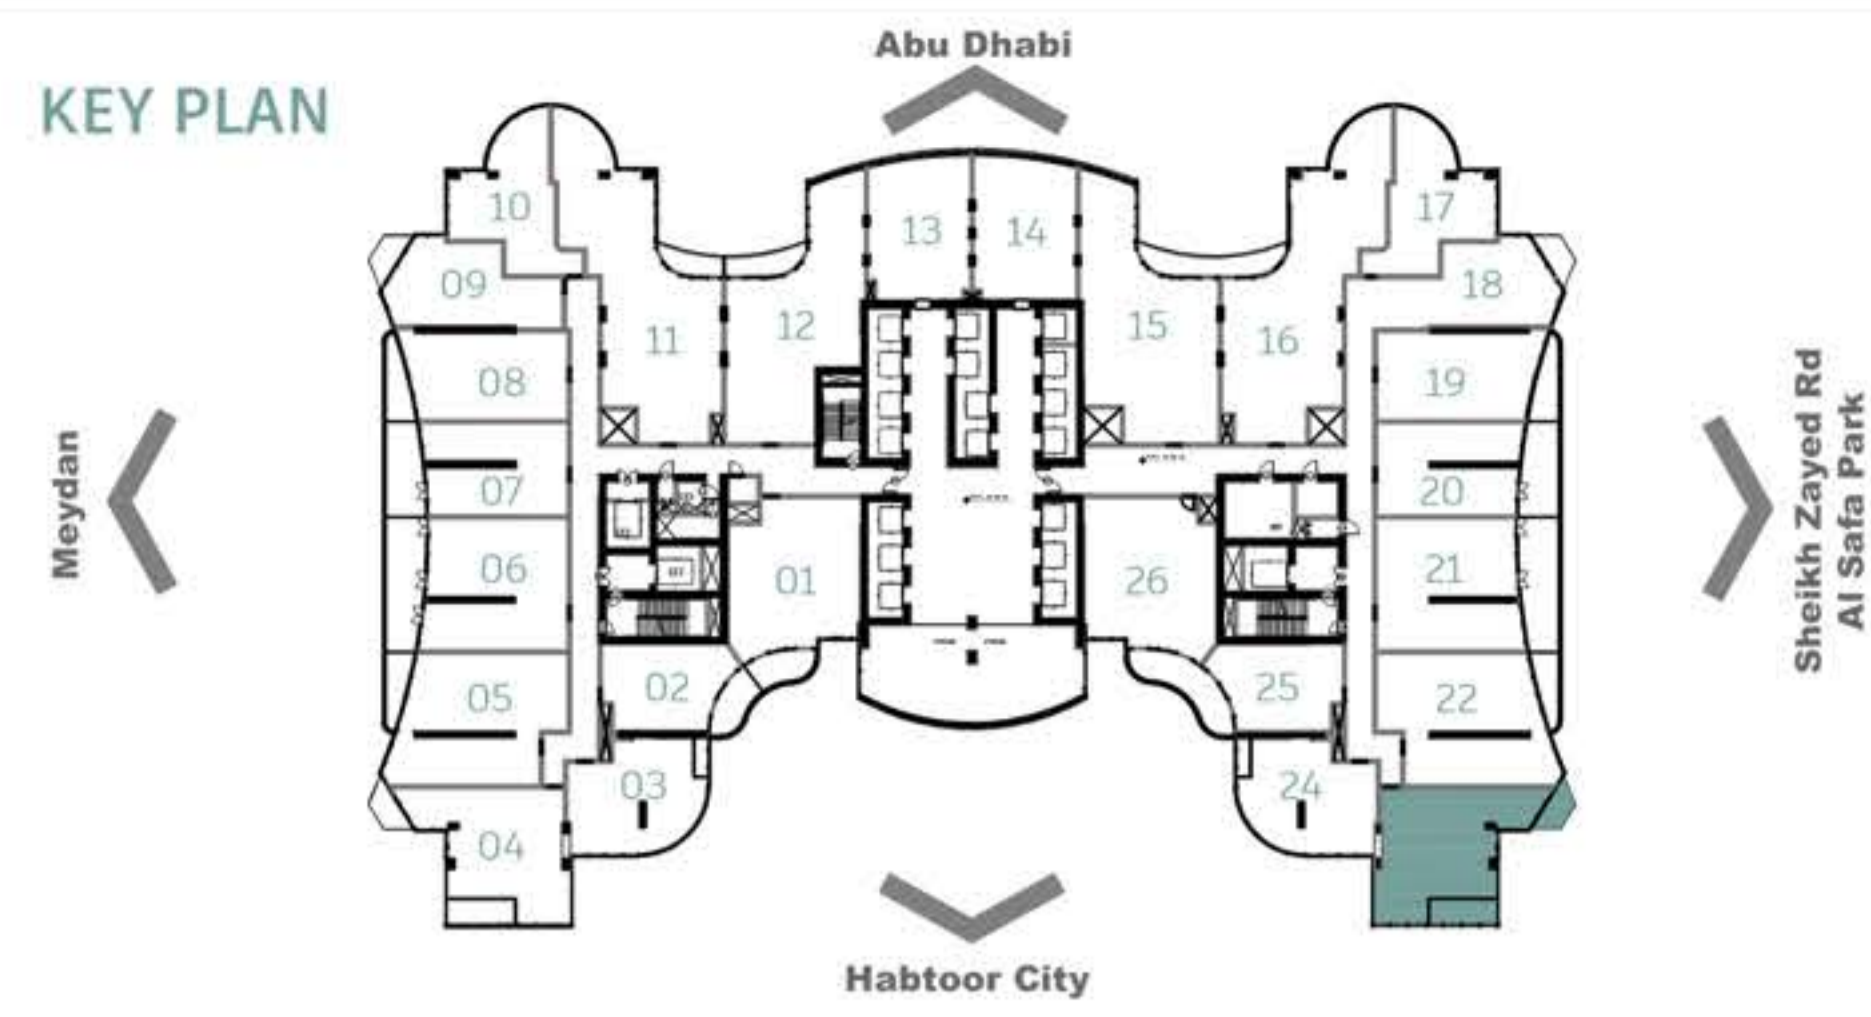

KEY PLAN

KEY SECTION

22 Levels 09--46

2 Bedrooms

Suite Area :	1336 ft ²	124.14 m ²
Balcony Area :	188ft ²	17.43m ²
Total Area :	1524ft²	141.71m²

Abu Dhabi

Meydan

Sheikh Zayed Rd
Al Safa Park

Habtoor City

AL HABTOOR TOWER

AL HABTOOR CITY
الجبّور سيتي

KEY PLAN

KEY SECTION

23 Levels 09--46

1 Bedroom

Suite Area :	953 ft ²	88 m ²
Balcony Area :	217 ft ²	20.15m ²
Total Area :	1170ft²	108.73m²