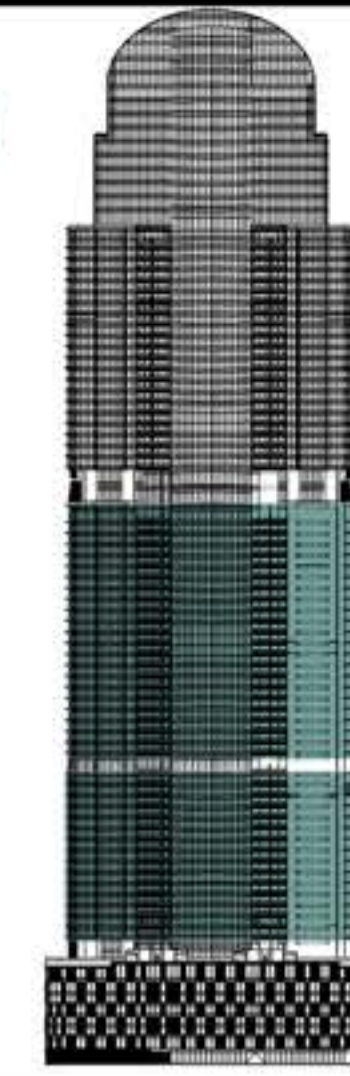

AL HABTOOR TOWER

AL HABTOOR CITY
الجبّور سيتي

KEY PLAN

KEY SECTION

09 Levels 09--46

1 Bedroom

Suite Area :	811 ft ²	75.3 m ²
Balcony Area :	168 ft ²	15.63 m ²
Total Area :	979 ft²	90.93m²

Abu Dhabi