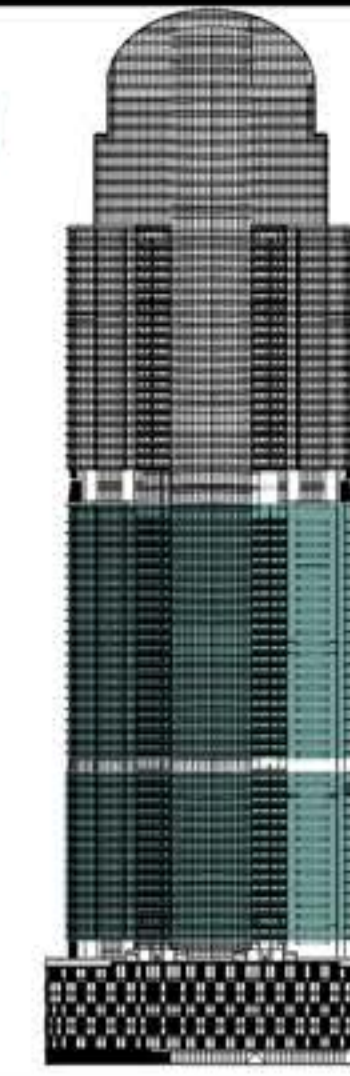

T O W E R

AL HABTOOR CITY

الجبّور سيتي

KEY PLAN

KEY SECTION

07 Levels 09--46

1 Bedroom

Suite Area	894 ft ²	83.02 m ²
Balcony Area :	250 ft ²	23.22 m ²
Total Area :	1144 ft²	106.24m²