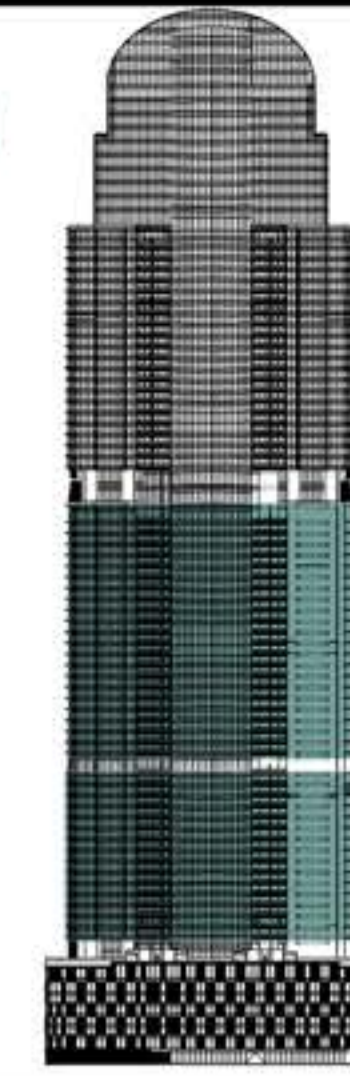

Habtoor City

AL HABTOOR

TOWER

AL HABTOOR CITY
الجبّور سيتي

KEY PLAN

KEY SECTION

21 Levels 09--46

2 Bedrooms