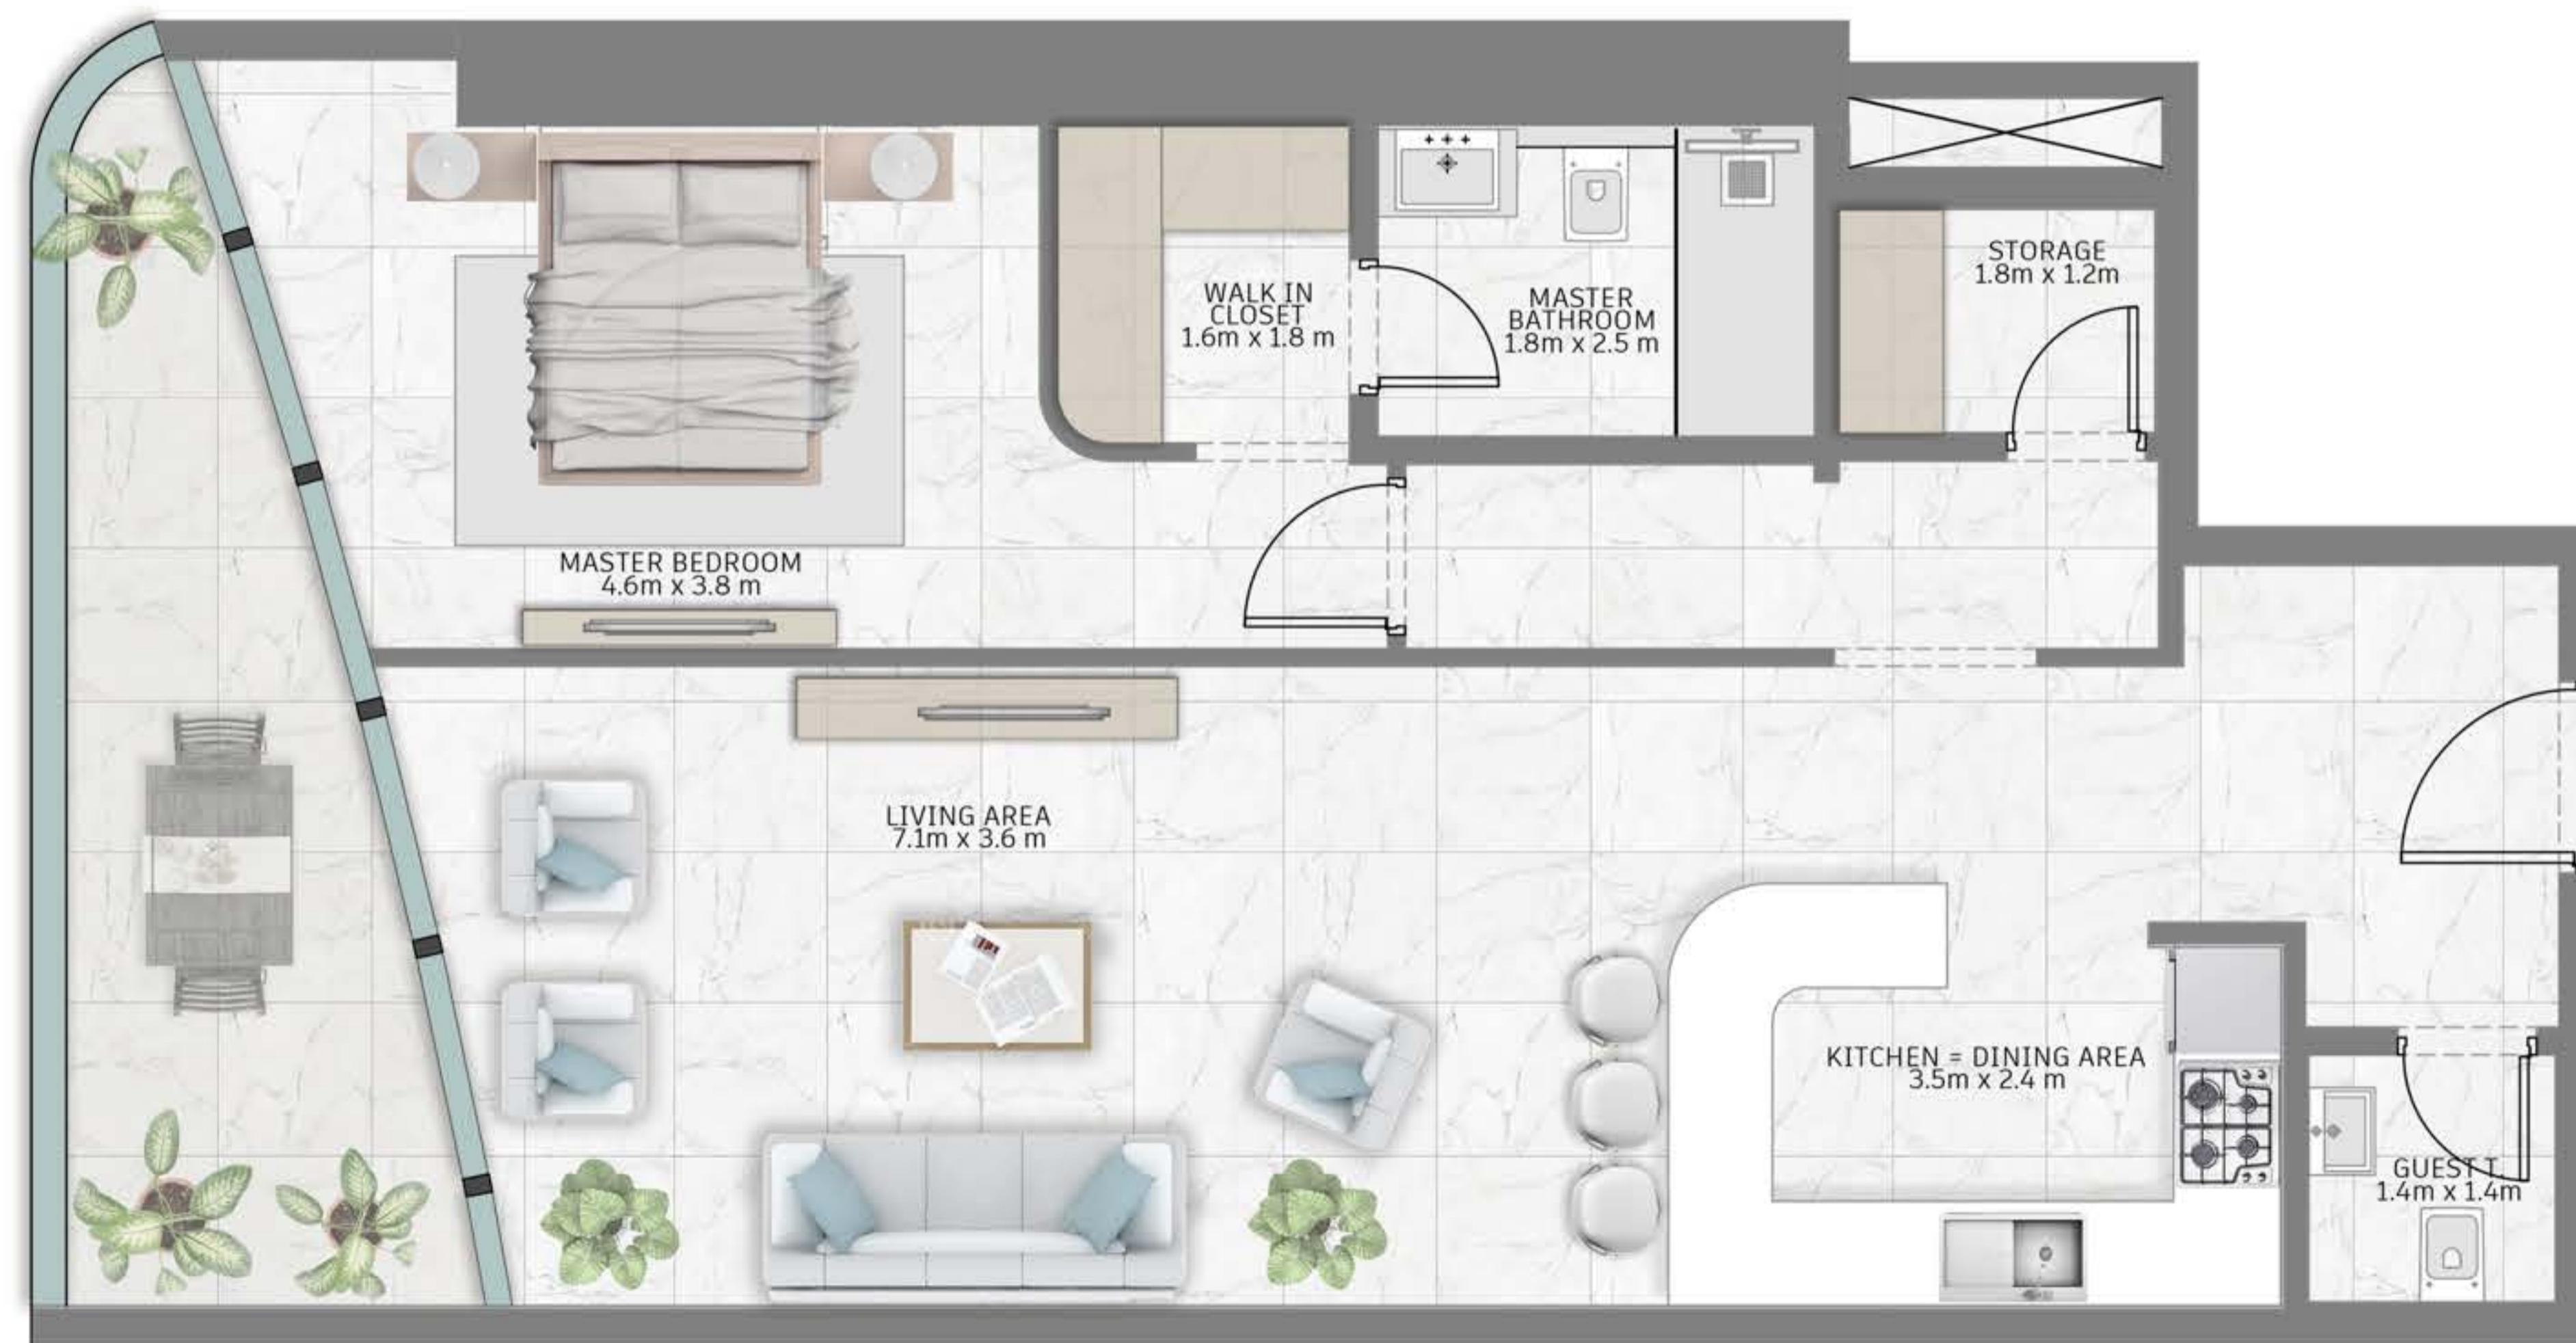

KEY SECTION

08 Levels 09--46

1 Bedroom

Suite Area :	909 ft ²	84.44 m ²
Balcony Area :	136 ft ²	12.98 m ²
Total Area :	1045ft²	97.12 m²

Abu Dhabi

Meydan

Sheikh Zayed Rd
Al Safa Park

Habtoor City

AL HABTOOR TOWER

AL HABTOOR CITY
الجبّور سيتي

KEY PLAN

KEY SECTION

09 Levels 09--46

1 Bedroom

Suite Area :	811 ft ²	75.3 m ²
Balcony Area :	168 ft ²	15.63 m ²
Total Area :	979 ft²	90.93m²

Abu Dhabi