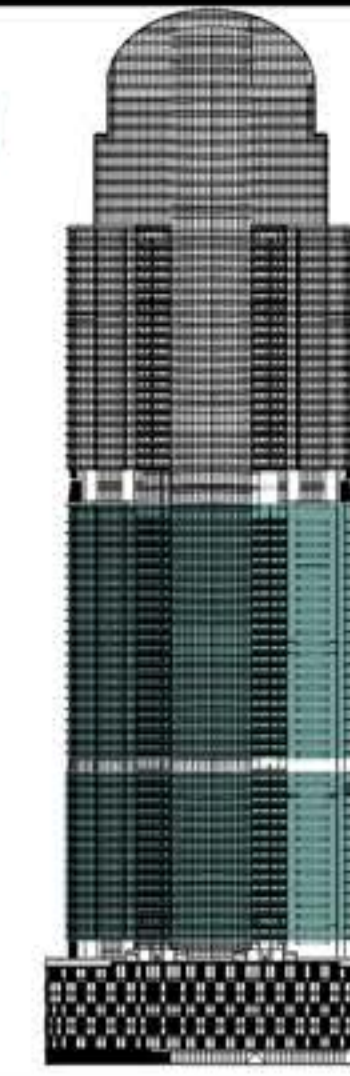

Habtoor City

AL HABTOOR TOWER

AL HABTOOR CITY
الجبّور سيتي

KEY PLAN

KEY SECTION

23 Levels 09--46

1 Bedroom

Suite Area :	953 ft ²	88 m ²
Balcony Area :	217 ft ²	20.15m ²
Total Area :	1170ft²	108.73m²