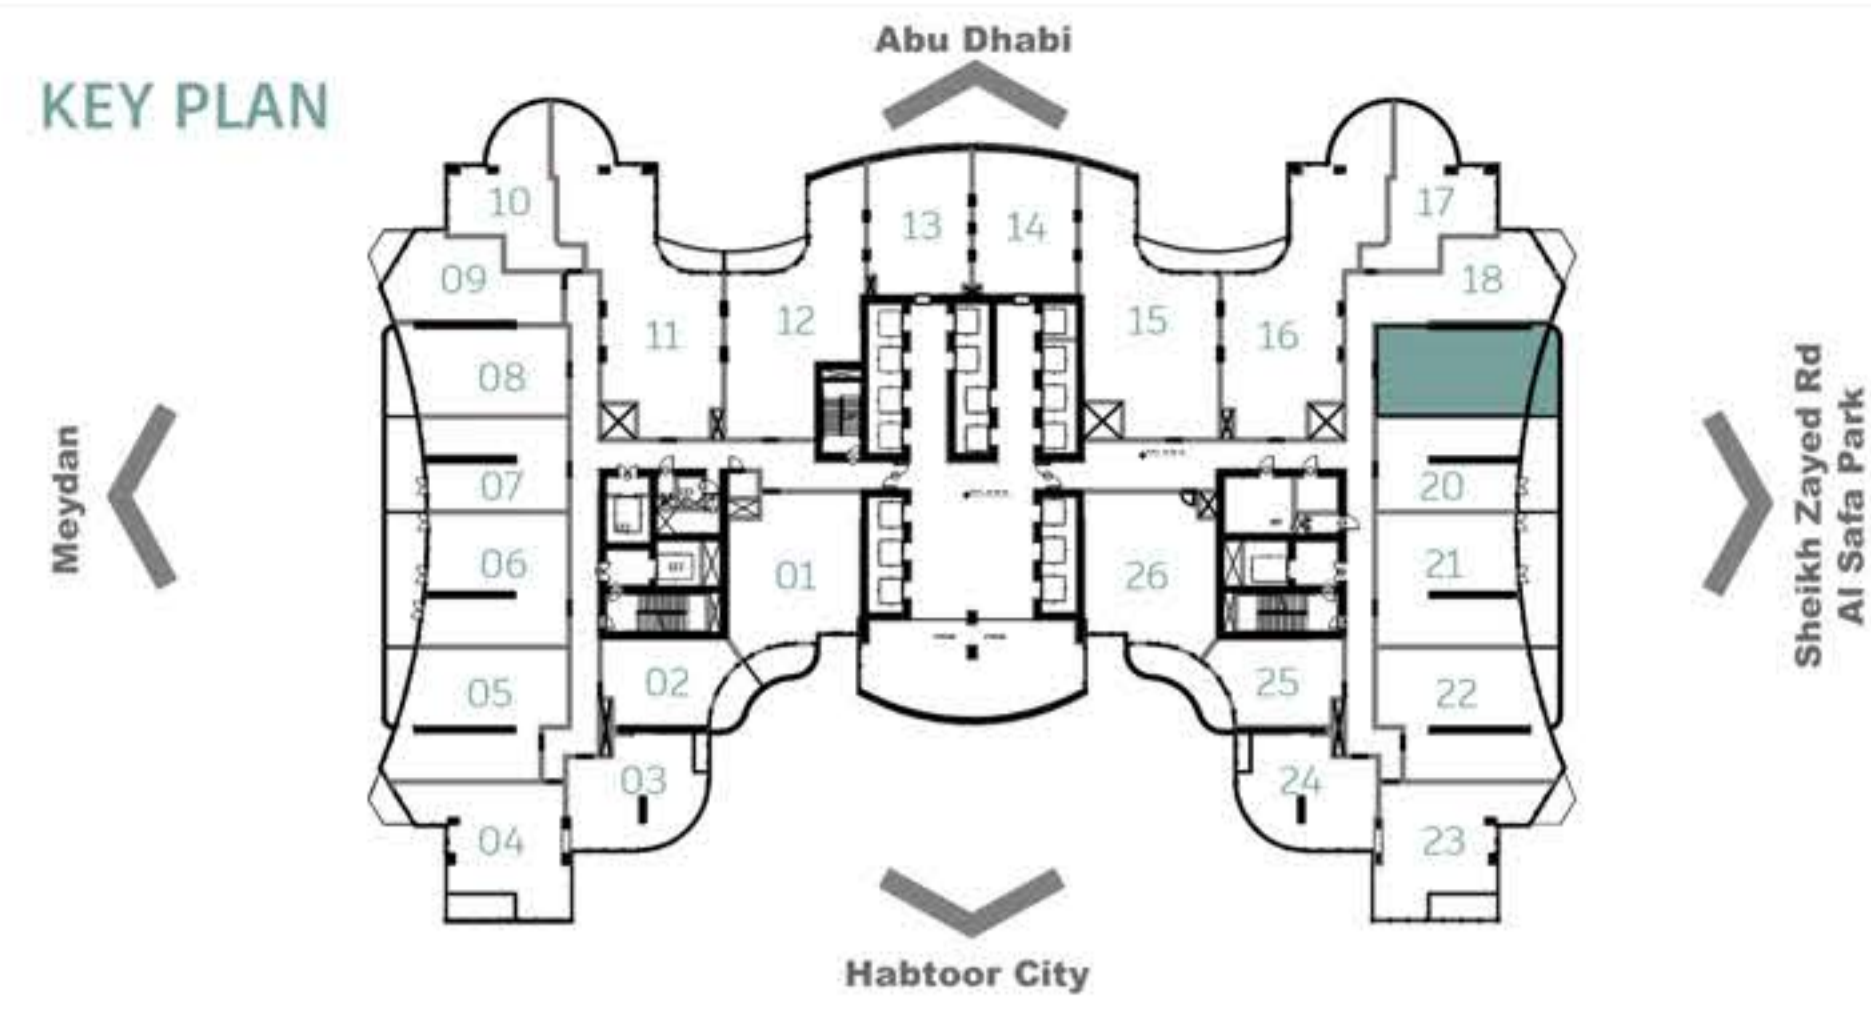

Meydan

Sheikh Zayed Rd
Al Safa Park

Habtoor City

AL HABTOOR TOWER

AL HABTOOR CITY
الجبّور سيتي

KEY PLAN

KEY SECTION

19 Levels 09--46

1 Bedroom

Suite Area :	910 ft ²	84.51m ²
Balcony Area :	136ft ²	12.68m ²
Total Area :	1046ft²	97.19m²

Abu Dhabi

Meydan

Sheikh Zayed Rd
Al Safa Park

Habtoor City

AL HABTOOR

TOWER
AL HABTOOR CITY
الجبّور سيتي