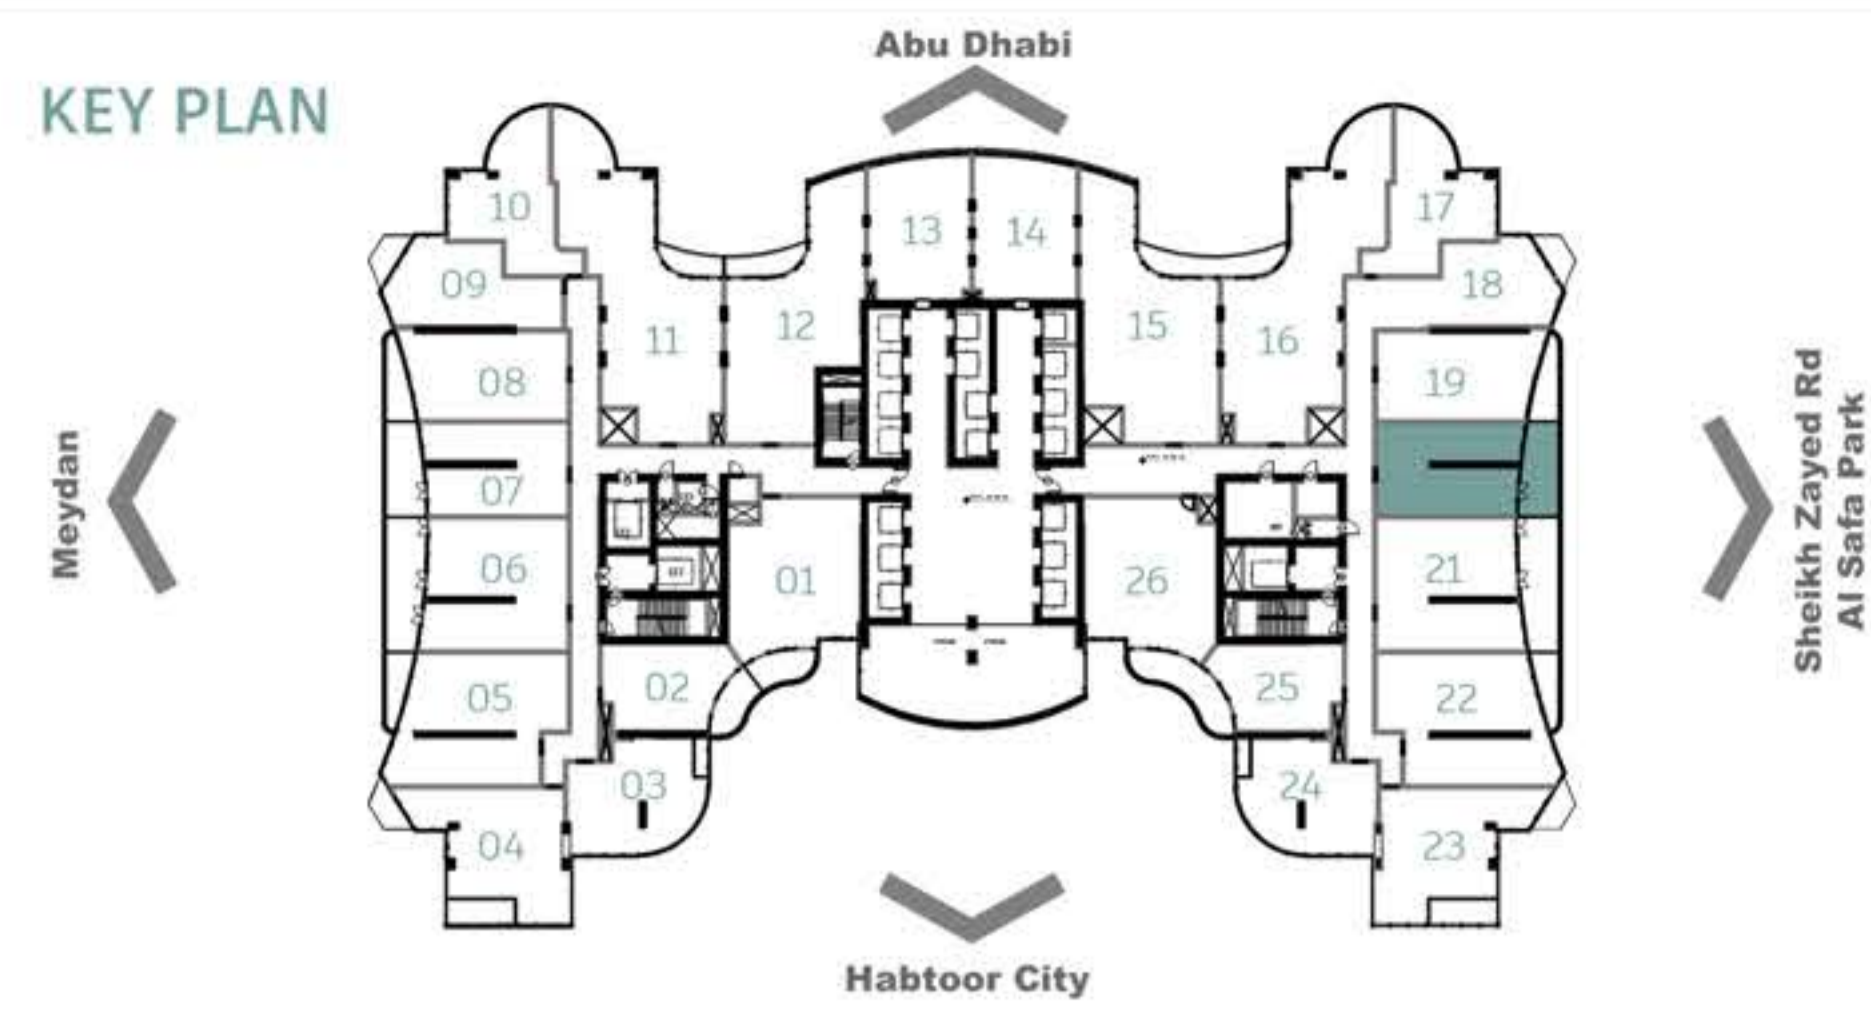

1 Bedroom

Suite Area :	910 ft ²	84.51m ²
Balcony Area :	136ft ²	12.68m ²
Total Area :	1046ft²	97.19m²

Abu Dhabi

Meydan

Sheikh Zayed Rd
Al Safa Park

Habtoor City

AL HABTOOR

TOWER
AL HABTOOR CITY
الجبّور سيتي

KEY PLAN

KEY SECTION

20 Levels 09--46

1 Bedroom

Suite Area :	893 ft ²	82.92 m ²
Balcony Area :	249 ft ²	23.22m ²
Total Area :	1142 ft²	106.14m²

Abu Dhabi

Meydan

Sheikh Zayed Rd
Al Safa Park