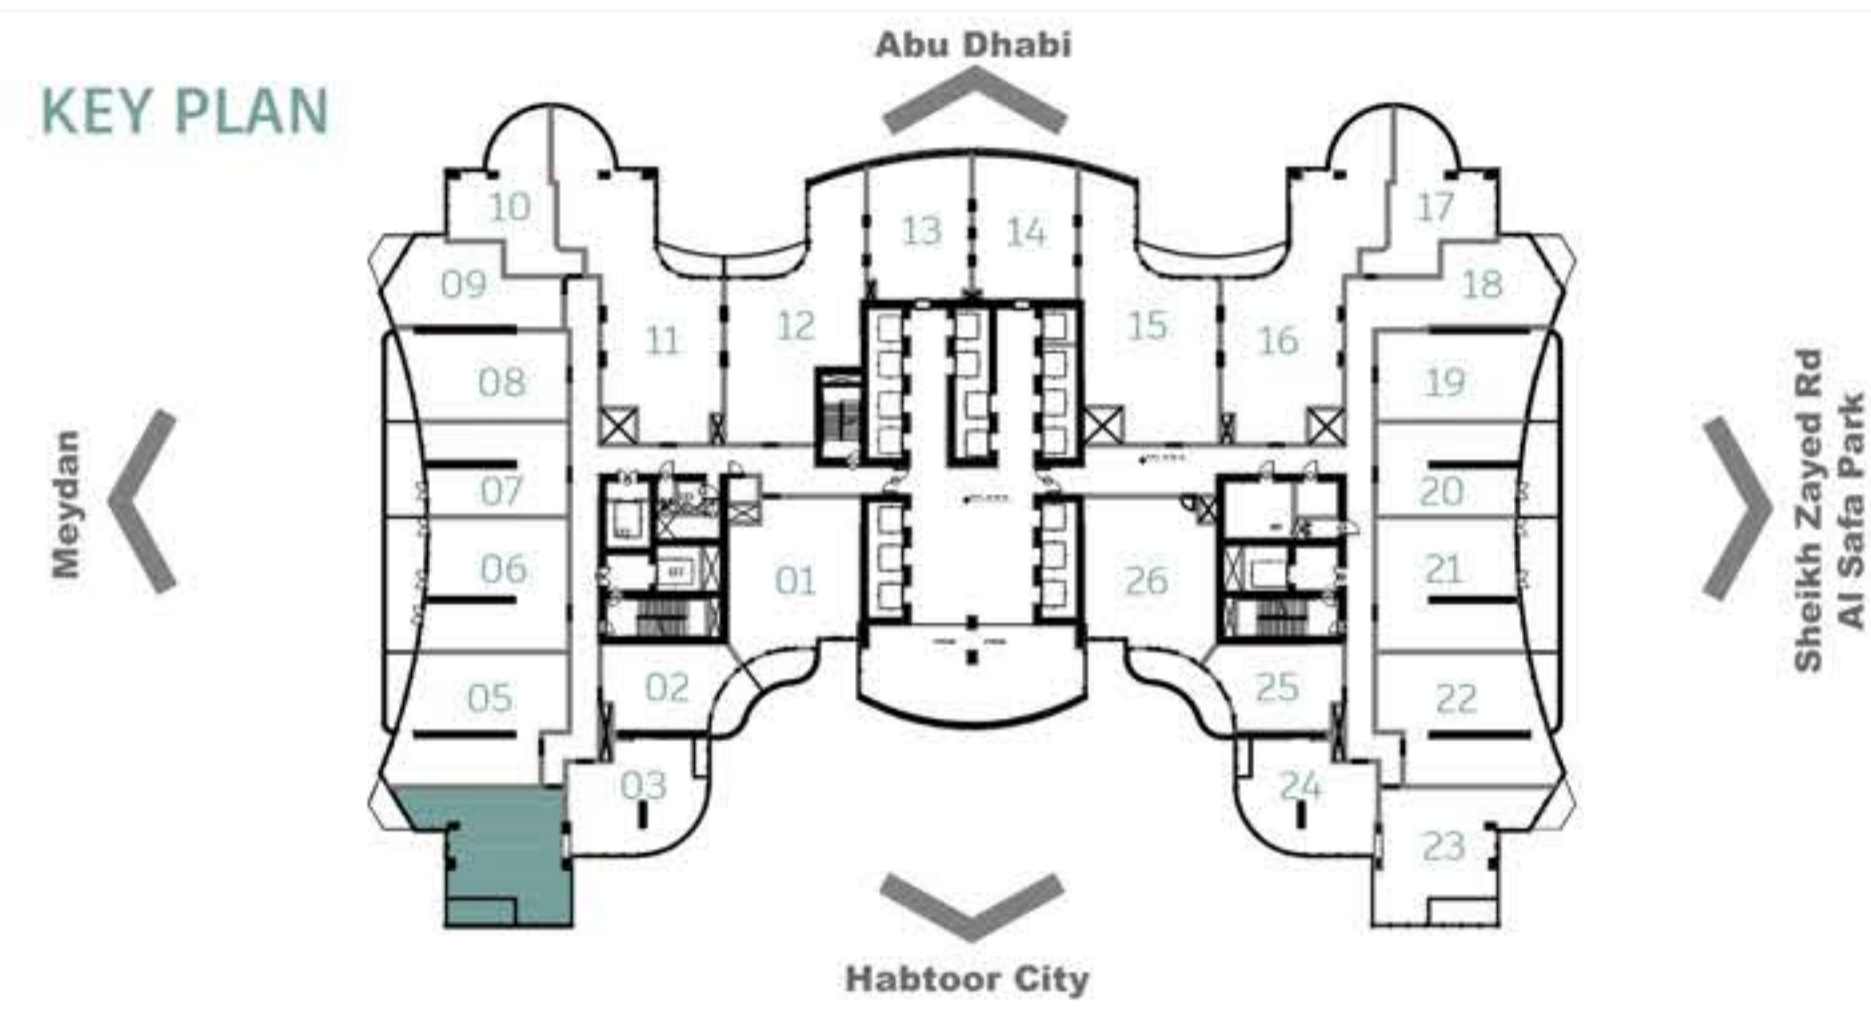

Meydan

Sheikh Zayed Rd
Al Safa Park

Habtoor City

AL HABTOOR TOWER

AL HABTOOR CITY
الجبّور سيتي

KEY PLAN

KEY SECTION

04 Levels 09--46