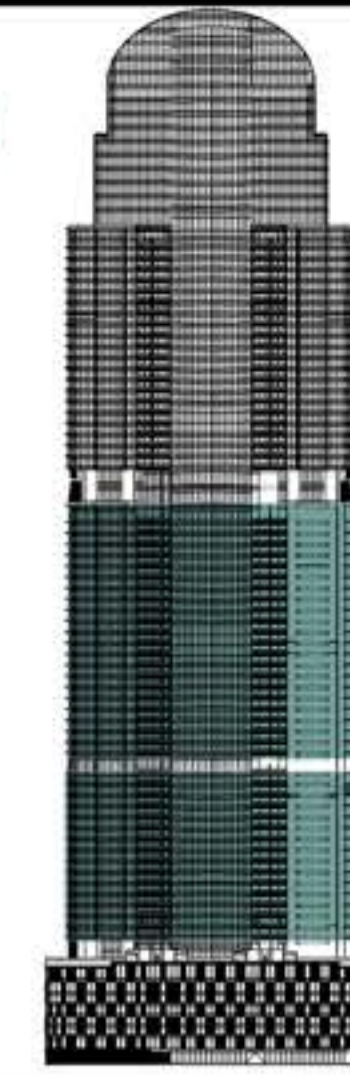

KEY SECTION

05 Levels 09--46

2 Bedrooms

Suite Area :	1336 ft²	124.14 m²
Balcony Area :	188 ft²	17.43 m²
Total Area :	1524 ft²	141.57m²

Abu Dhabi