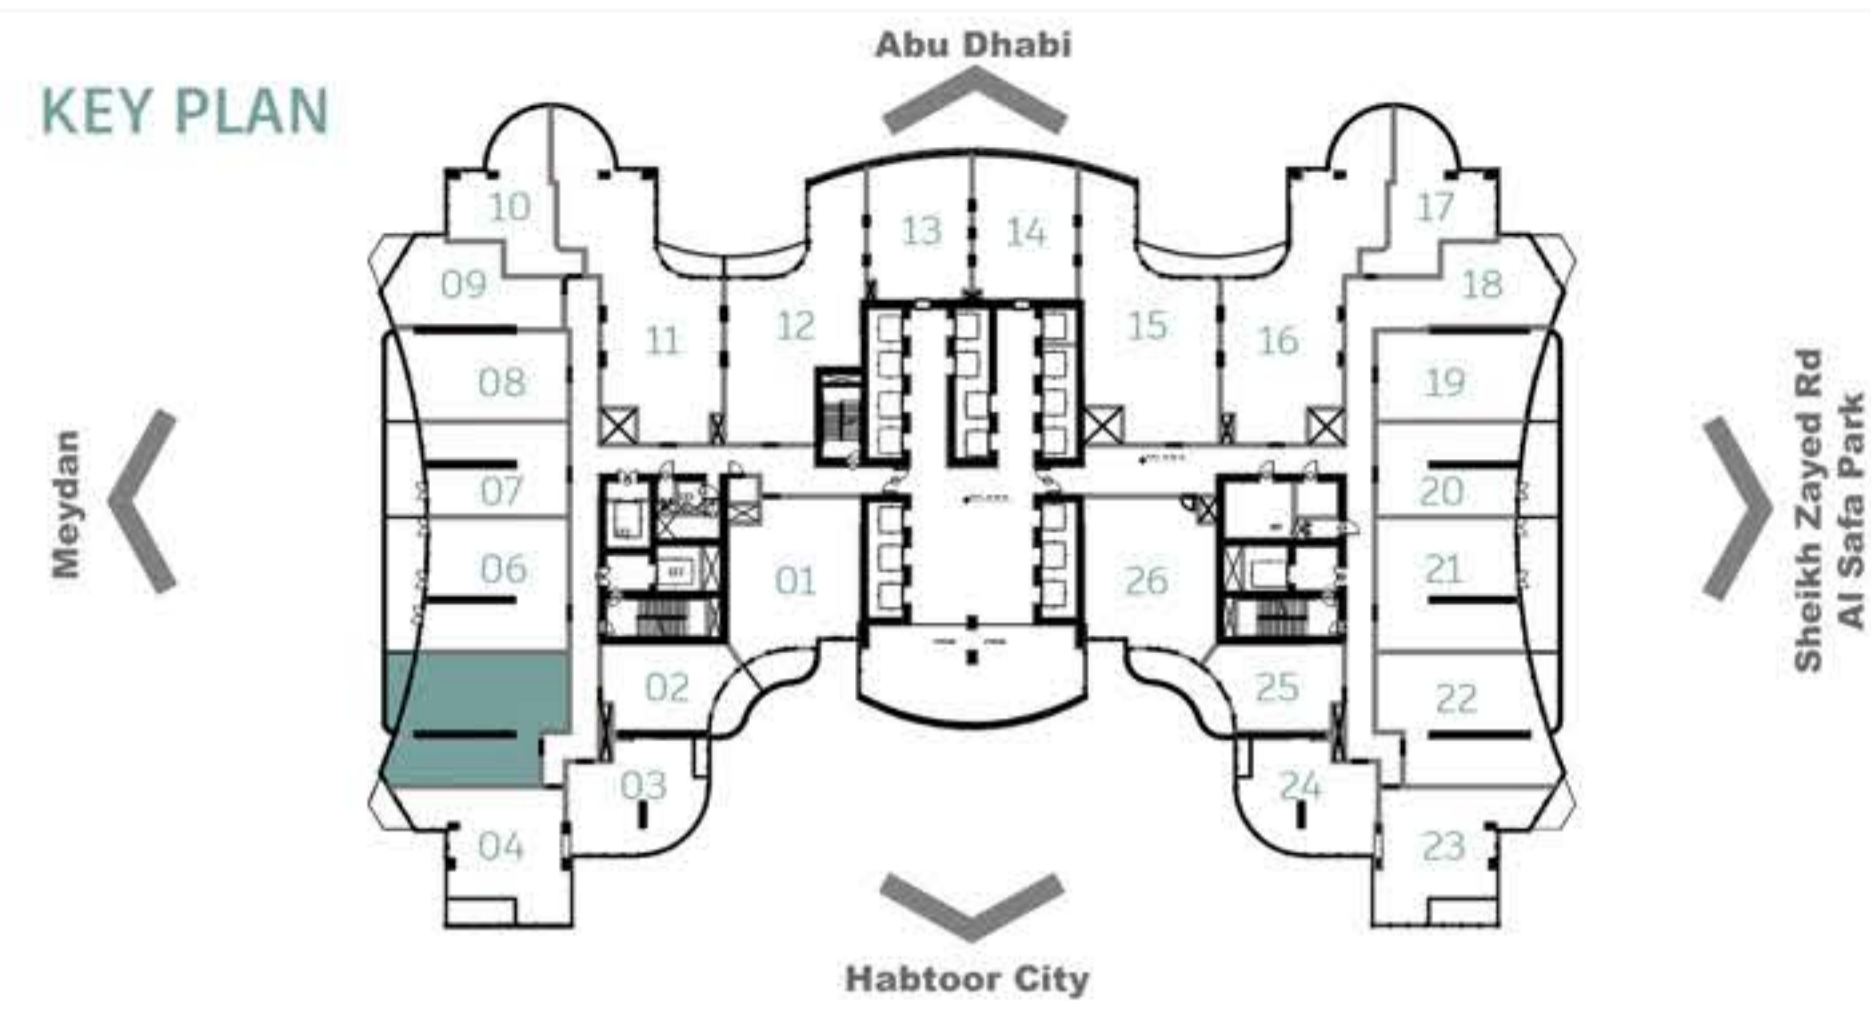

1 Bedroom

Suite Area :	953 ft ²	88.58 m ²
Balcony Area :	217 ft ²	20.15 m ²
Total Area :	1170ft²	108m²

Abu Dhabi

Meydan

Sheikh Zayed Rd
Al Safa Park

Habtoor City

AL HABTOOR TOWER

AL HABTOOR CITY
الجبّاتور سيتي

KEY PLAN

KEY SECTION

05 Levels 09--46

2 Bedrooms

Suite Area :	1336 ft ²	124.14 m ²
Balcony Area :	188 ft ²	17.43 m ²
Total Area :	1524 ft²	141.57m²

Abu Dhabi

Meydan

Sheikh Zayed Rd
Al Safa Park