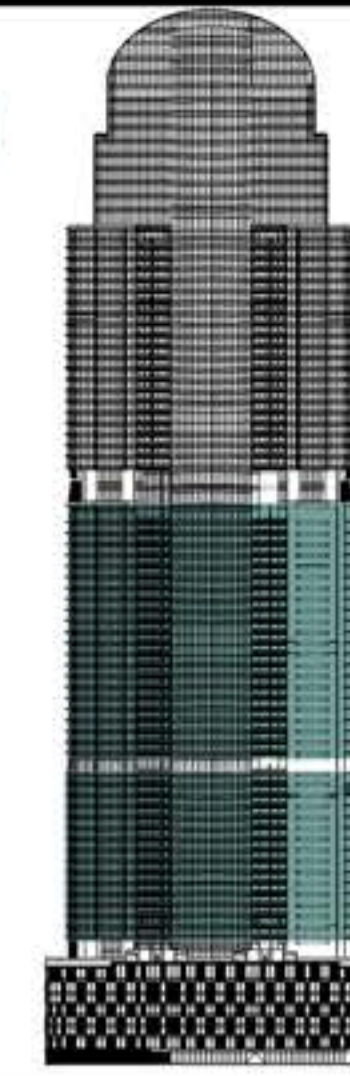

T O W E R

AL HABTOOR CITY

الجبّات سيتي

KEY PLAN

KEY SECTION

25

Levels 09--46

1 Bedroom