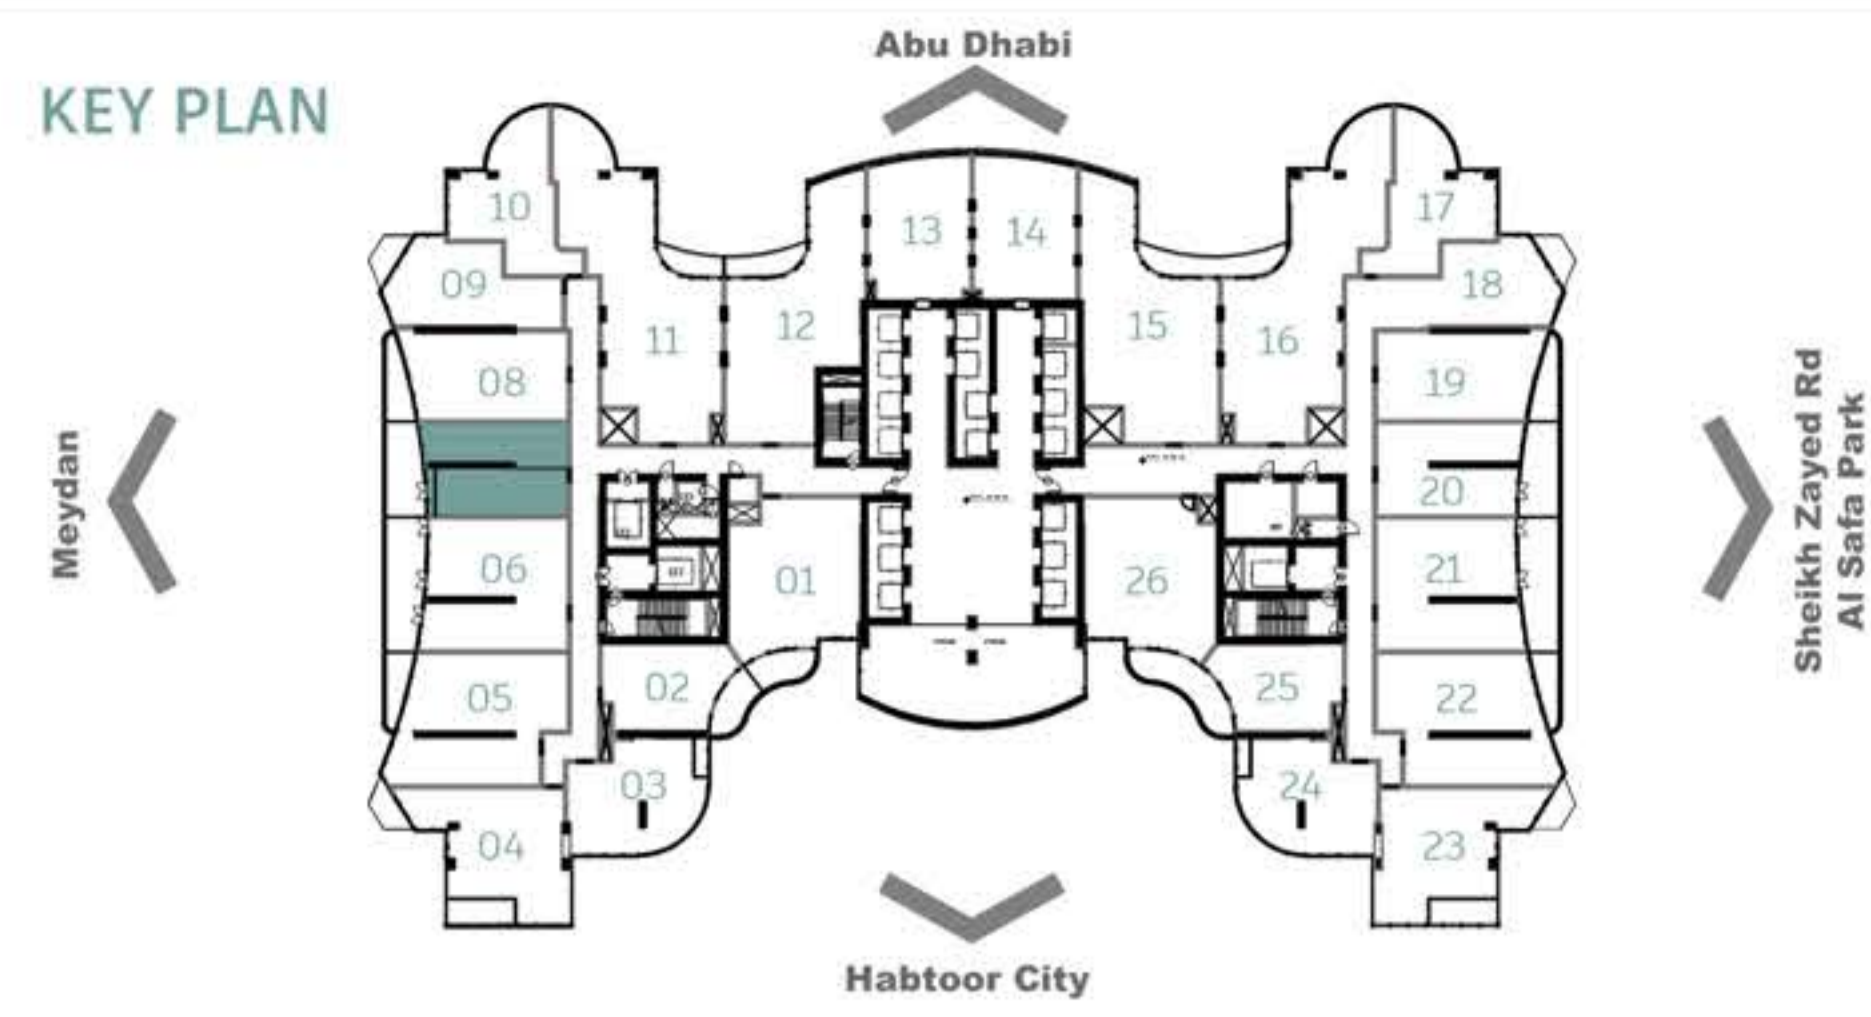

AL HABTOOR

T O W E R

AL HABTOOR CITY

الجبّور سيتي

KEY PLAN

KEY SECTION

07 Levels 09--46

1 Bedroom

Suite Area	894 ft²	83.02 m²
Balcony Area :	250 ft²	23.22 m²
Total Area :	1144 ft²	106.24m²

Abu Dhabi