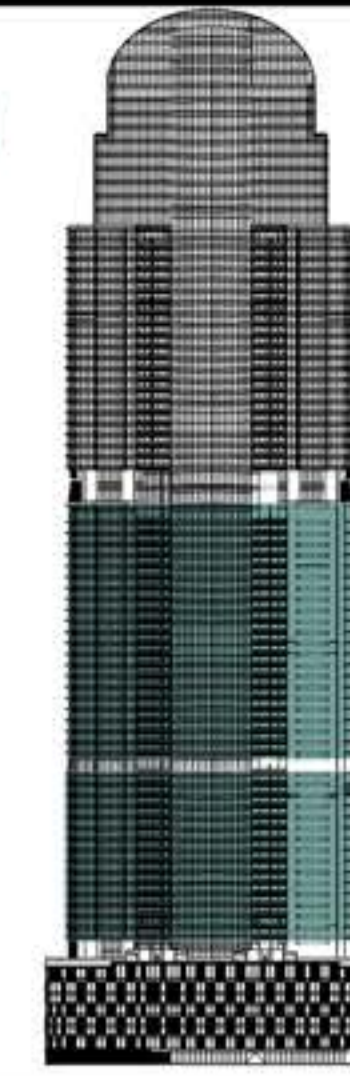

Meydan

Sheikh Zayed Rd
Al Safa Park

Habtoor City

01 Levels 09--46

2 Bedrooms

Suite Area :	1337ft ²	124.17m ²
Balcony Area :	139ft ²	12.93m ²
Total Area :	1476 ft²	137.10m²

KEY PLAN

KEY SECTION

AL HABTOOR

T O W E R

AL HABTOOR CITY

الجبّور سيتي

KEY PLAN

KEY SECTION

02

Levels 09--46

1 Bedroom

Suite Area :	736 ft ²	68.36m ²
Balcony Area :	144 ft ²	14m ²
Total Area :	880 ft²	81.76m²

Abu Dhabi

Meydan

Sheikh Zayed Rd
Al Safa Park

Habtoor City

AL HABTOOR

TOWER