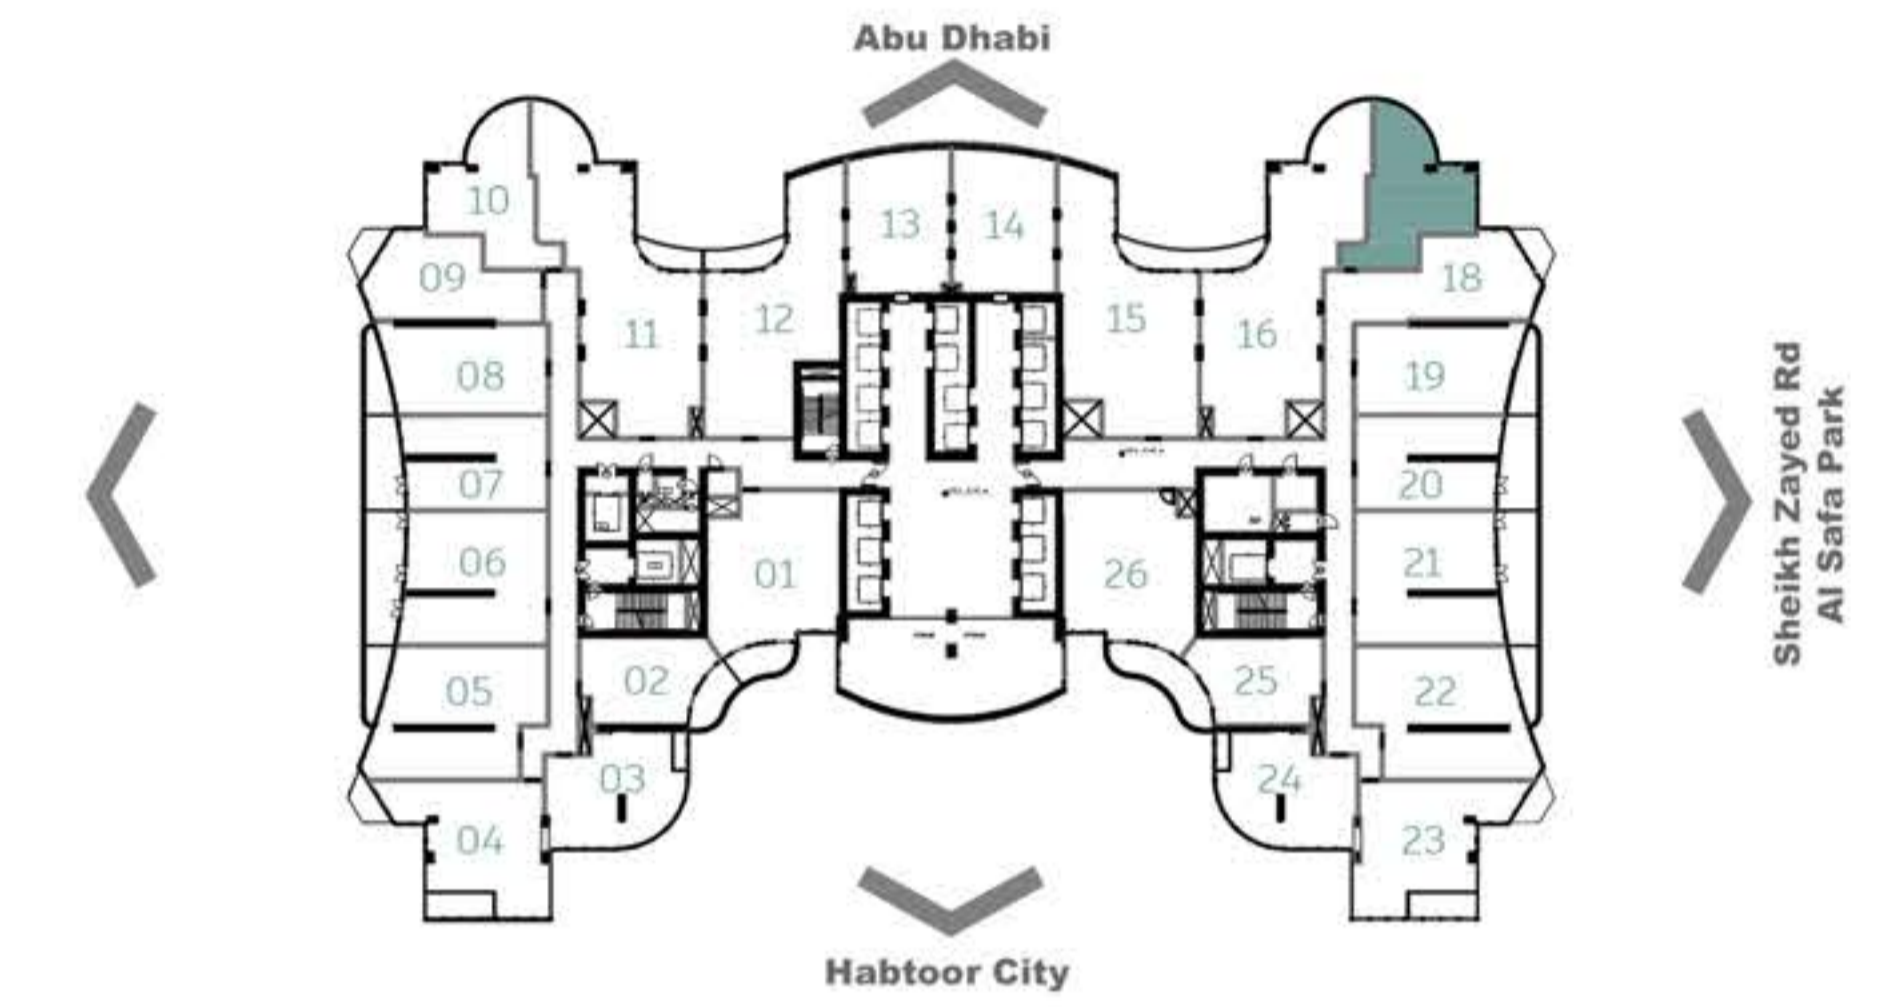

AL HABTOOR

T O W E R

AL HABTOOR CITY
الجبّات سيتي

Abu Dhabi

Meydan

Sheikh Zayed Rd
Al Safa Park

Habtoor City

17

Levels 09--46

1 Bedroom

Suite Area :	801ft²	74.37 m²
Balcony Area :	61 ft²	6.1 m²
Total Area :	866ft²	80.47m²

KEY PLAN

KEY SECTION