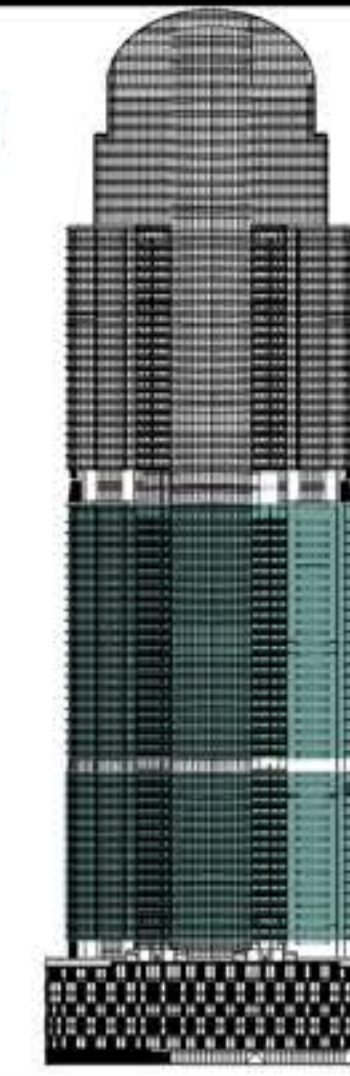

Meydan

Sheikh Zayed Rd
Al Safa Park

Habtoor City

AL HABTOOR TOWER

AL HABTOOR CITY
الجبّور سيتي

KEY PLAN

KEY SECTION

19 Levels 09--46