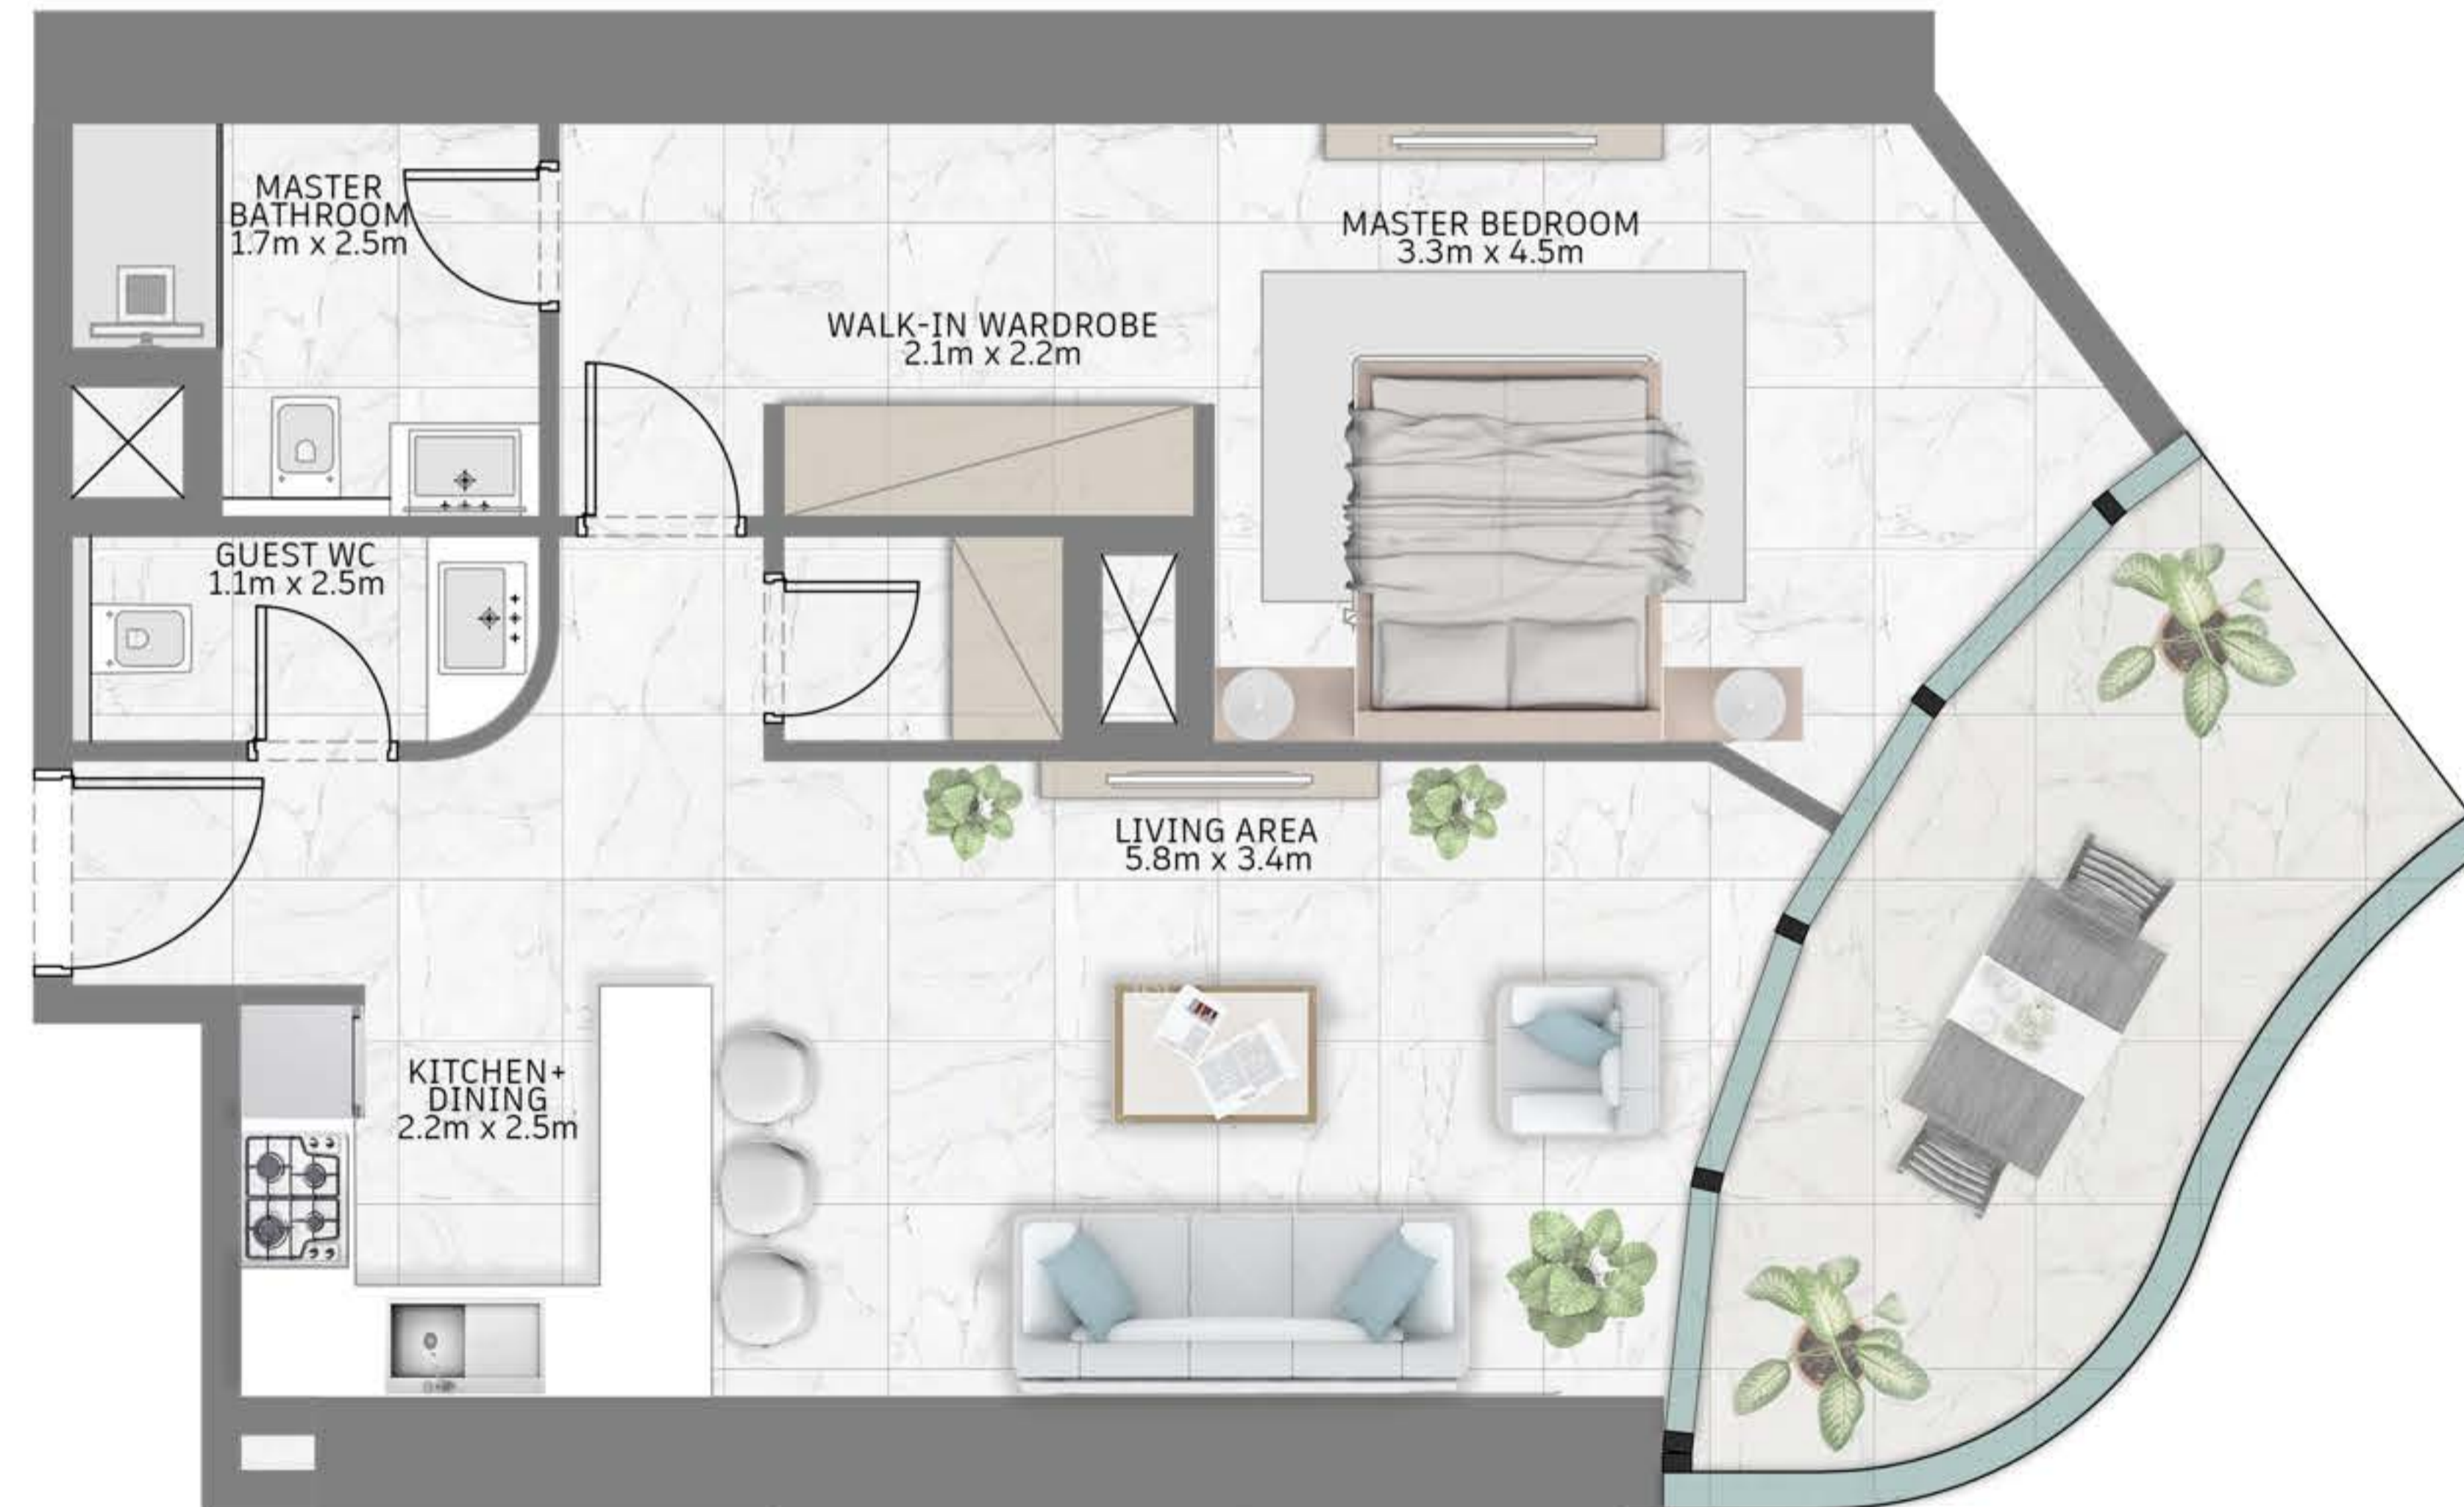

Meydan

Sheikh Zayed Rd
Al Safa Park

Habtoor City

01 Levels 09--46

2 Bedrooms

Suite Area :	1337ft ²	124.17m ²
Balcony Area :	139ft ²	12.93m ²
Total Area :	1476 ft²	137.10m²

KEY PLAN

KEY SECTION

1 Bedroom

Suite Area :	736 ft ²	68.36m ²
Balcony Area :	144 ft ²	14m ²
Total Area :	880 ft²	81.76m²

Abu Dhabi

Meydan

Sheikh Zayed Rd
Al Safa Park

Habtoor City

AL HABTOOR

TOWER