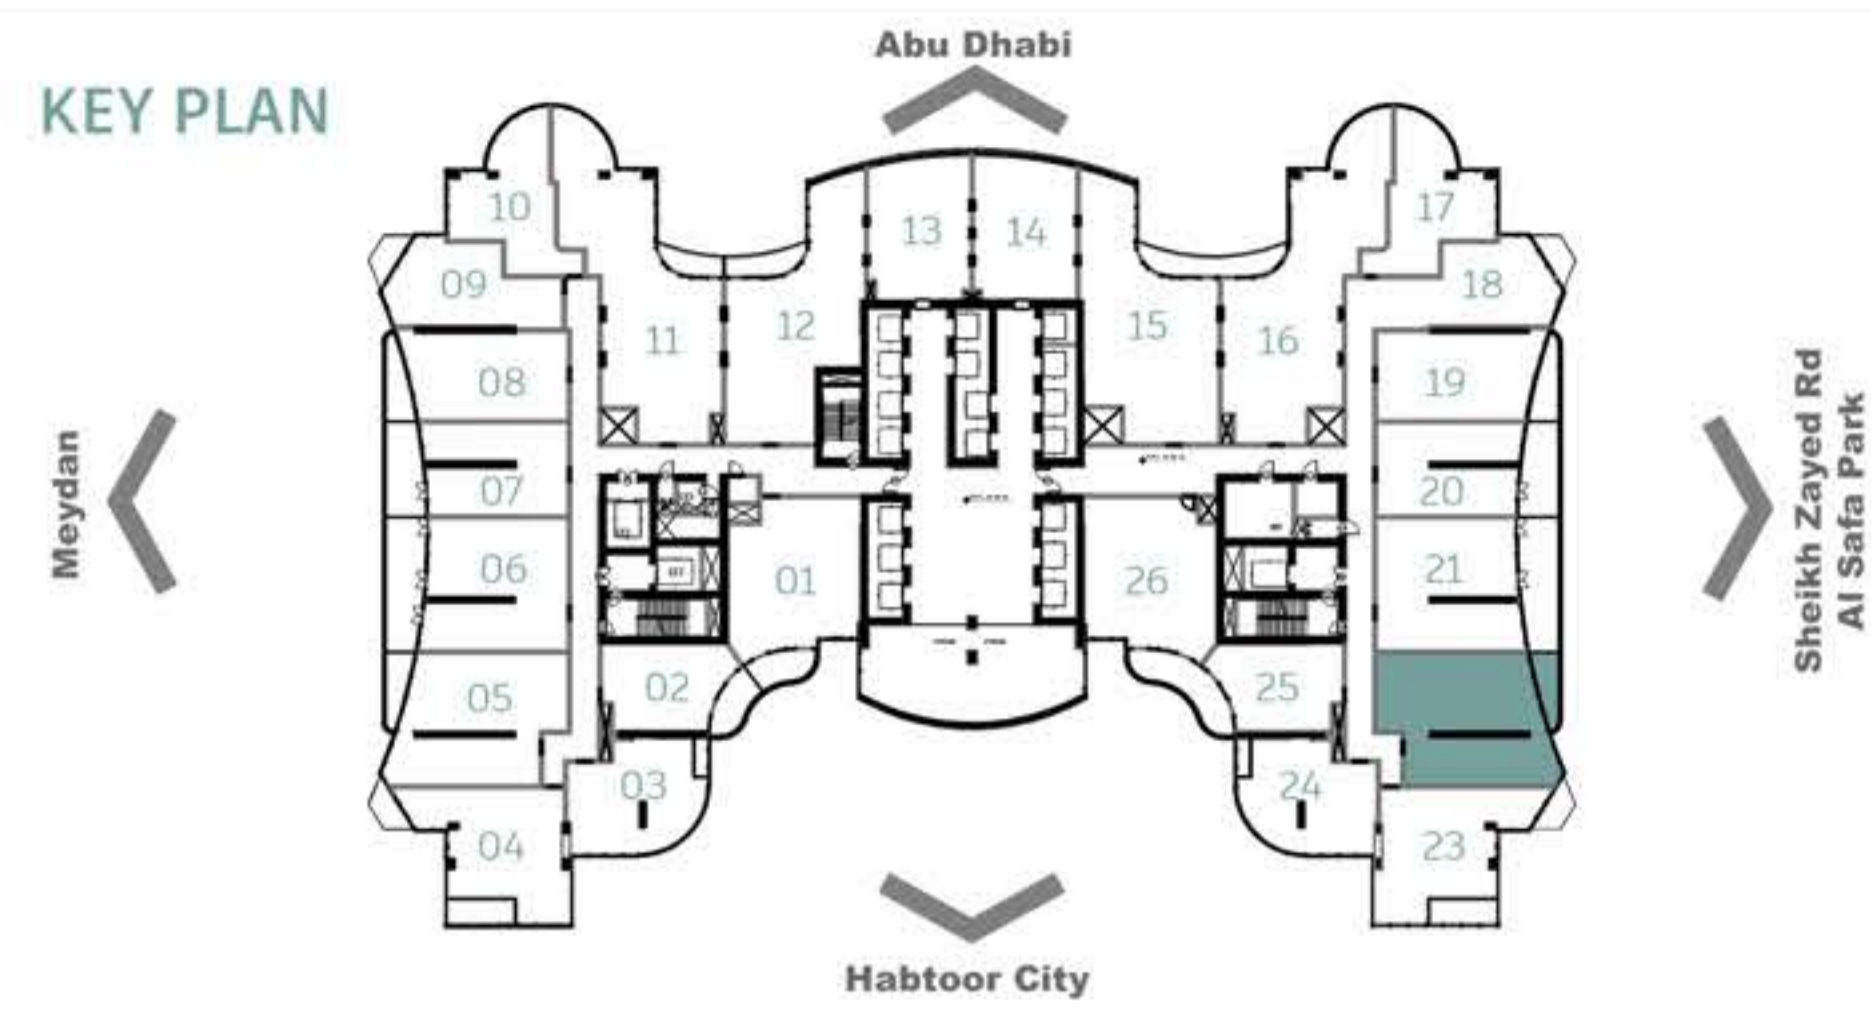

Suite Area :	1266 ft ²	117.59 m ²
Balcony Area :	355 ft ²	33.09 m ²
Total Area :	1622ft²	150.68m²

Abu Dhabi

Meydan

Sheikh Zayed Rd
Al Safa Park

Habtoor City

AL HABTOOR

TOWER

AL HABTOOR CITY
الجبّور سيتي

KEY PLAN

KEY SECTION

22 Levels 09--46

2 Bedrooms

Suite Area :	1336 ft ²	124.14 m ²
Balcony Area :	188ft ²	17.43m ²
Total Area :	1524ft²	141.71m²

Abu Dhabi

Meydan

Sheikh Zayed Rd
Al Safa Park