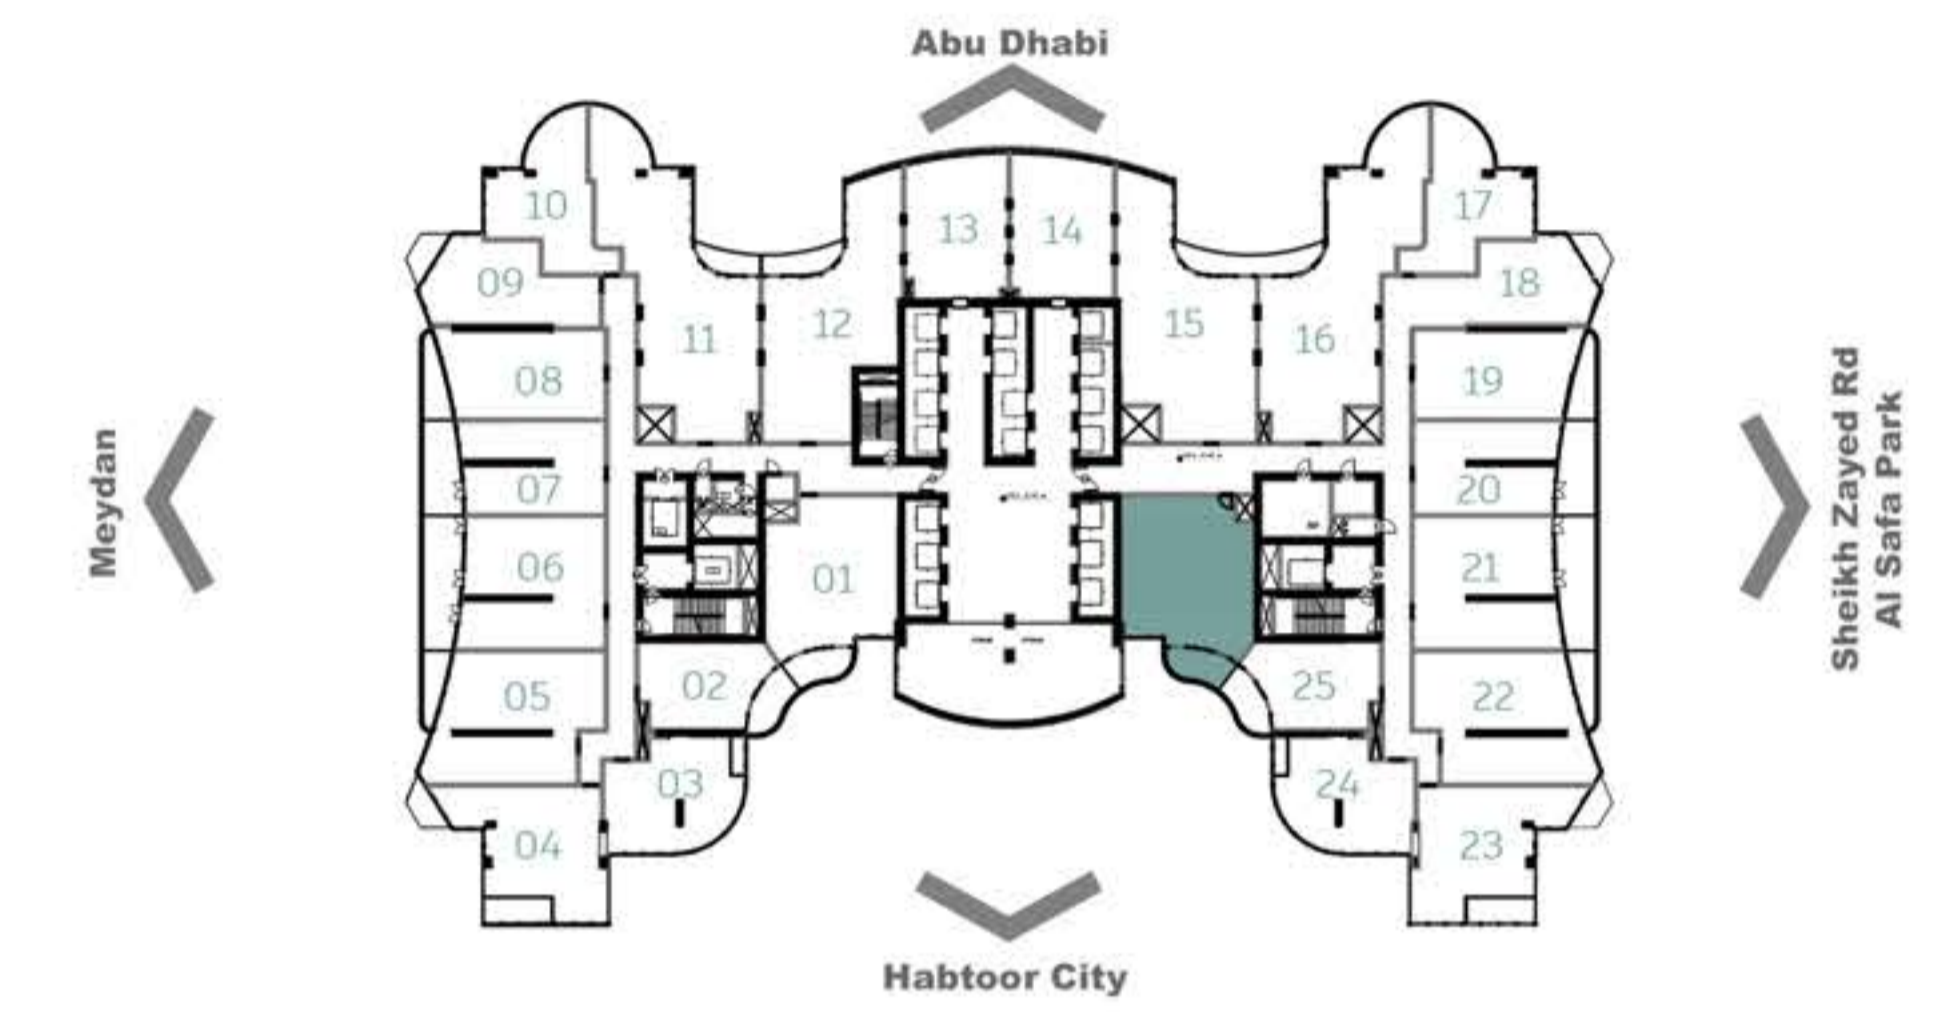

الجبّور سيتي

Abu Dhabi

26 Levels 09--46

2 Bedrooms

Suite Area :	1329ft ²	123.46m ²
Balcony Area :	139ft ²	12.96m ²
Total Area :	14168ft²	136.39m²

KEY PLAN

KEY SECTION

Meydan