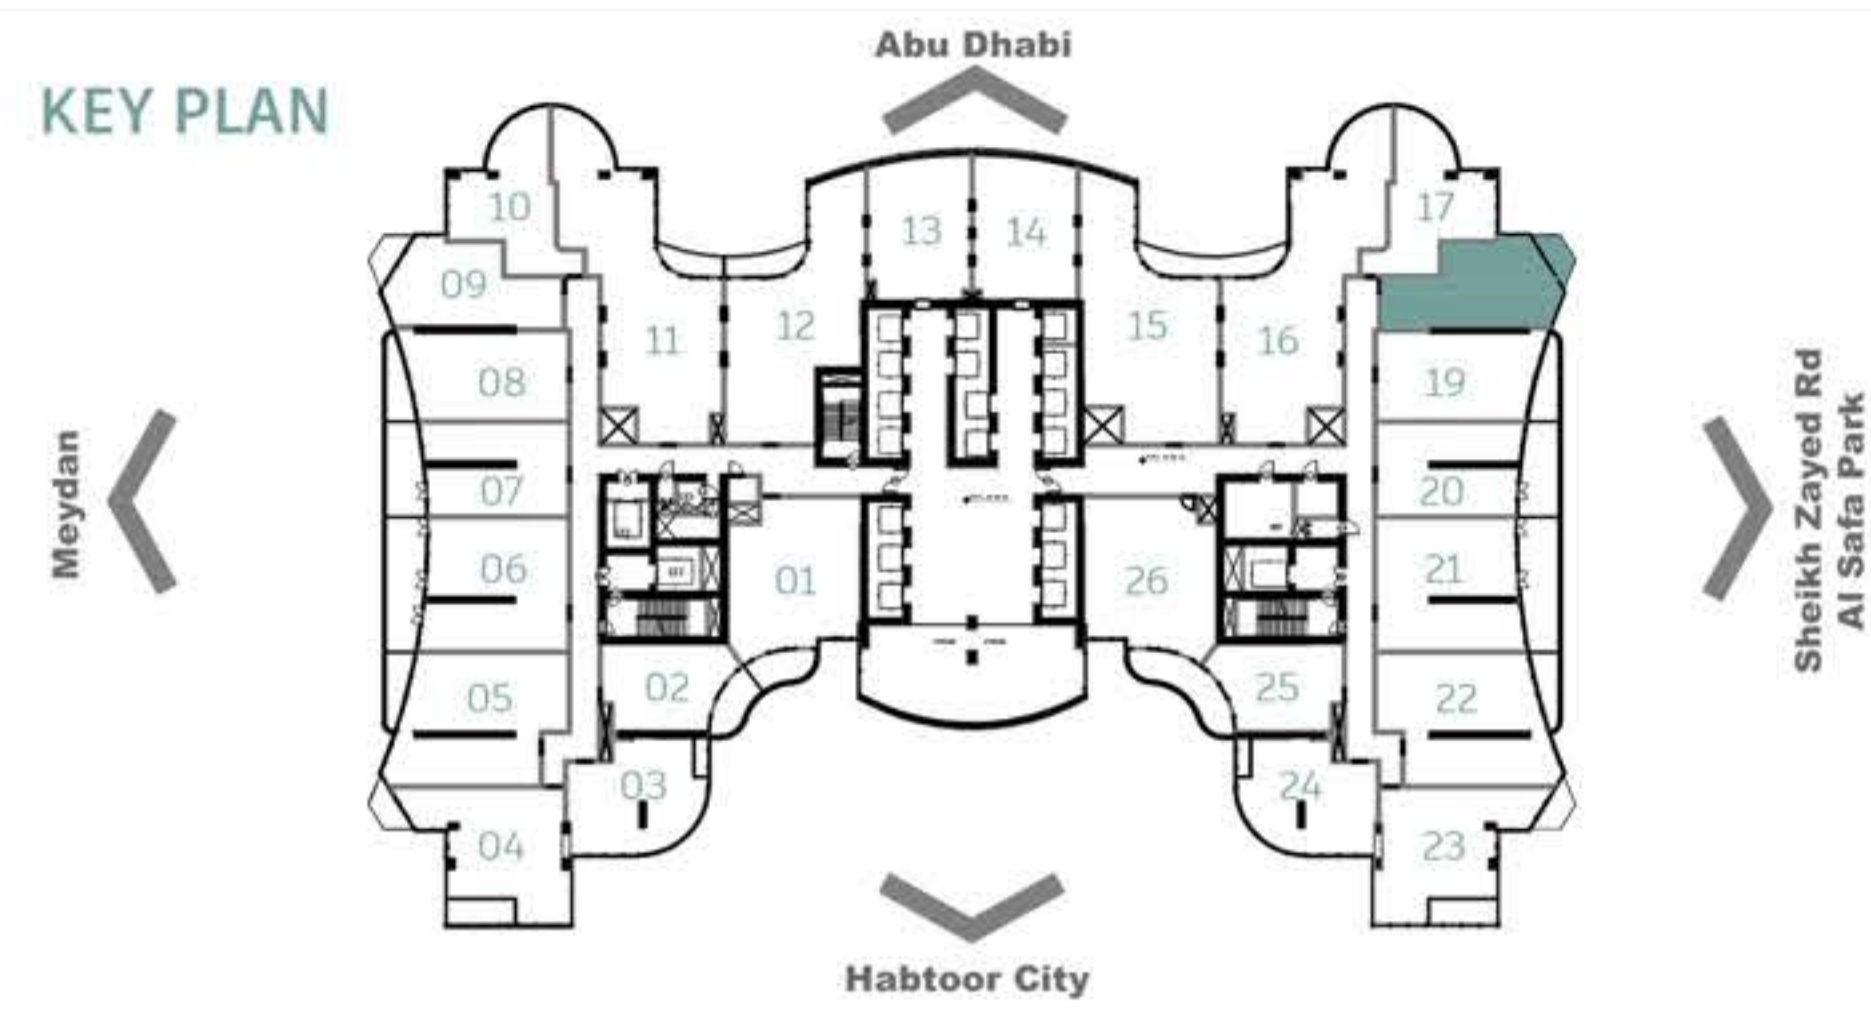

AL HABTOOR

T O W E R

AL HABTOOR CITY

الجبّور سيتي

KEY PLAN

KEY SECTION

18

Levels 09--46

1 Bedroom

Suite Area :	805 ft²	74.83 m²
Balcony Area :	169 ft²	15.63m²
Total Area :	974ft²	90.46m²

Abu Dhabi

Meydan