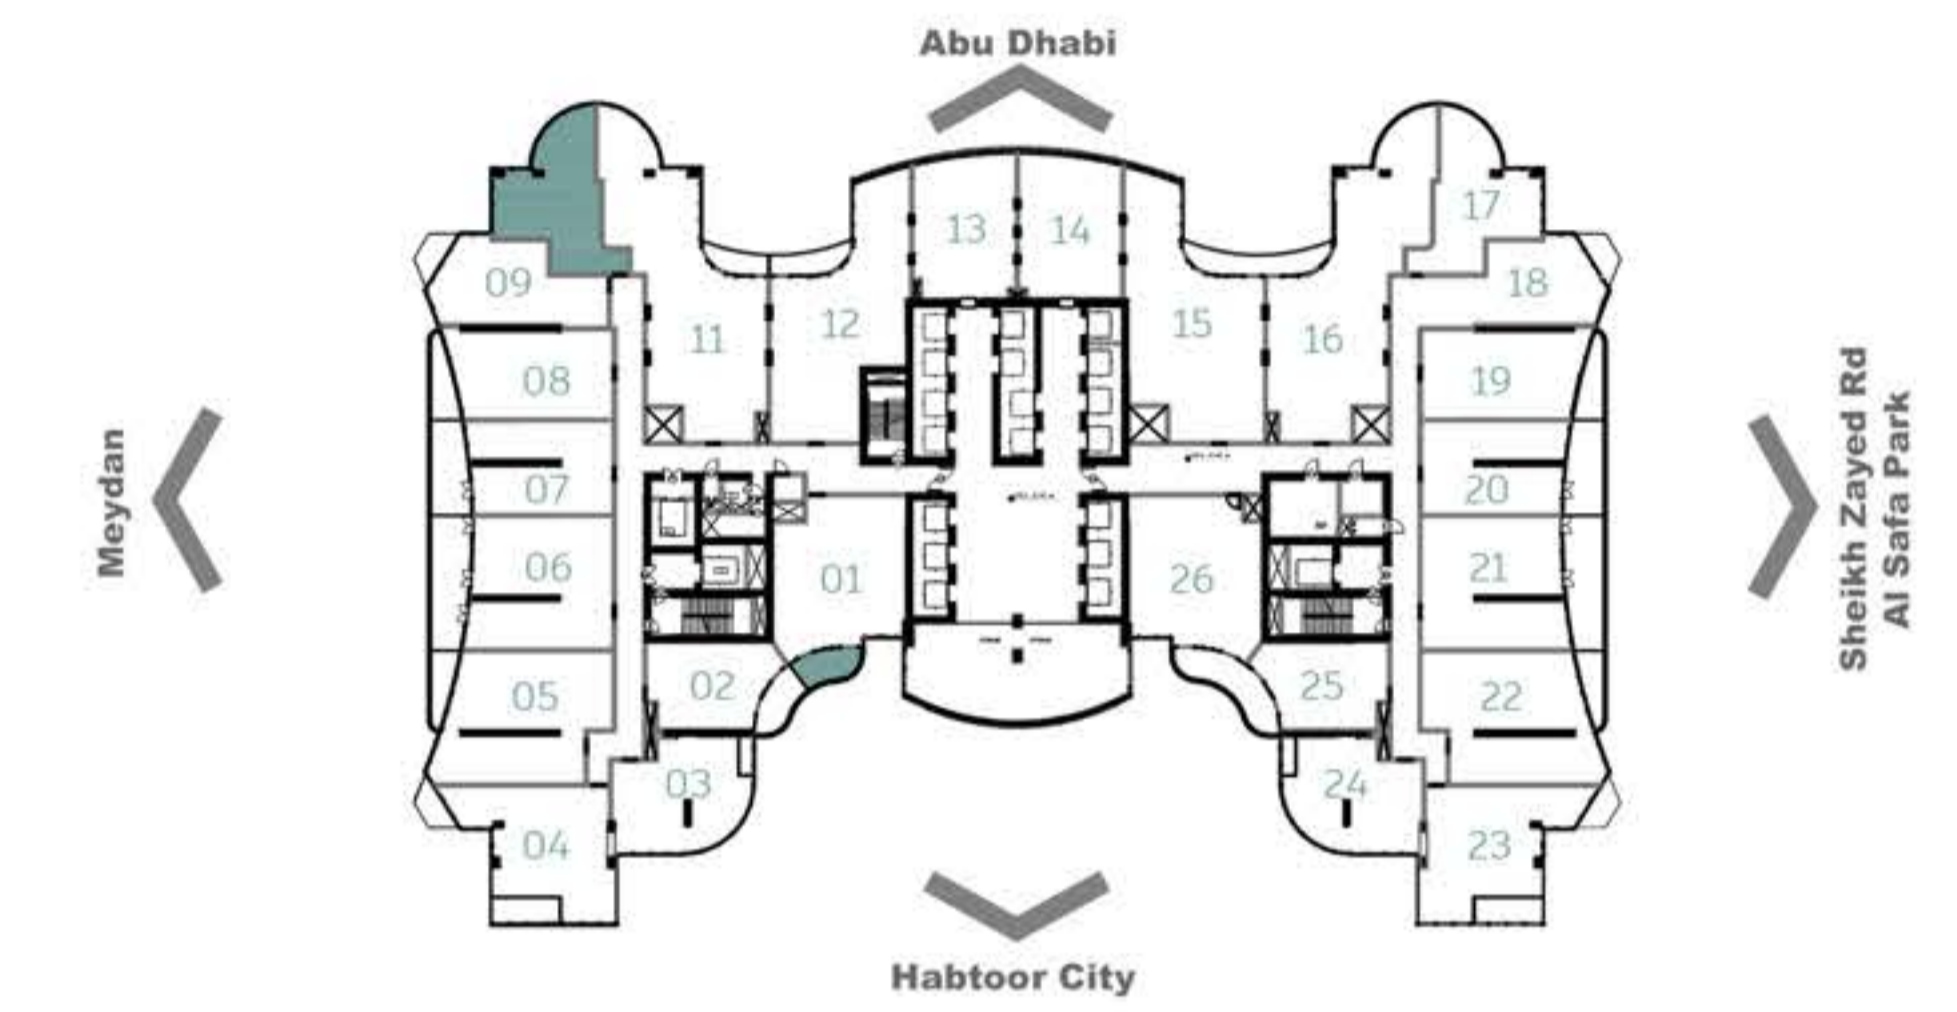

1 Bedroom

Suite Area :	795 ft ²	73.88 m ²
Balcony Area :	66 ft ²	6.09m ²
Total Area :	861ft²	79.97m²

KEY PLAN

Meydan

Sheikh Zayed Rd
Al Safa Park

KEY SECTION

Habtoor City

الجبّور
ALHABTOOR