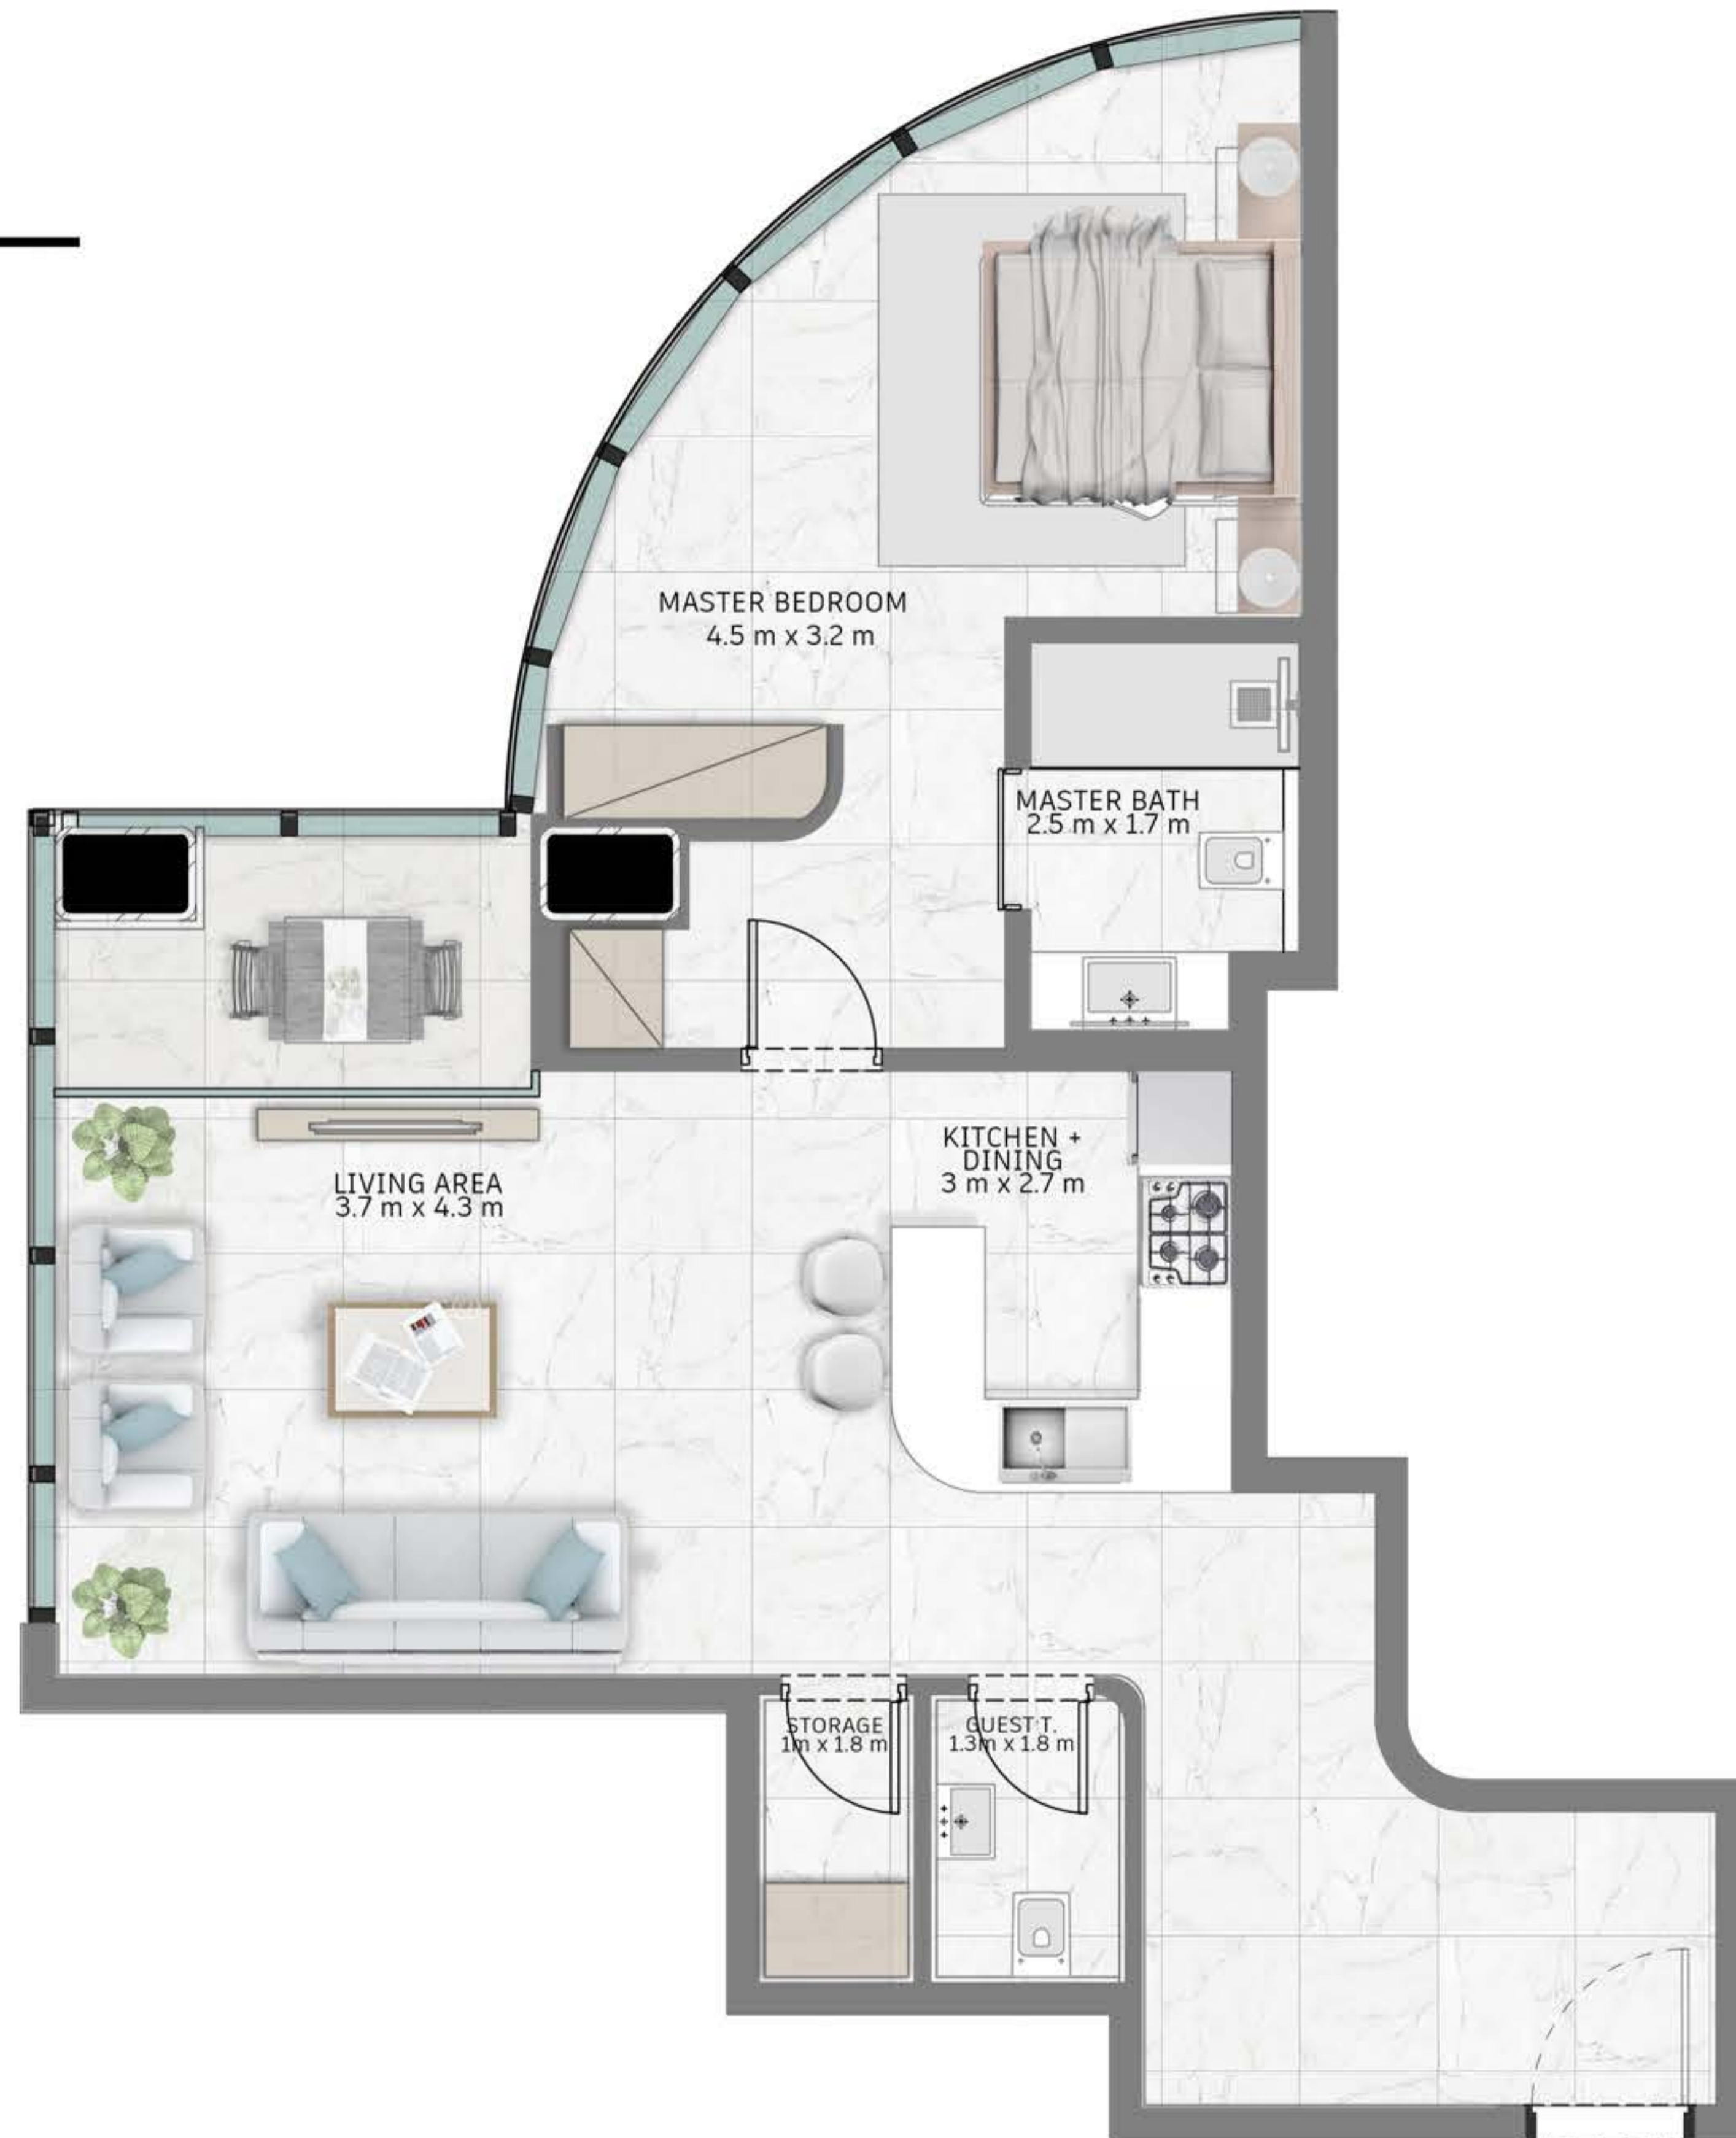

AL HABTOOR TOWER

AL HABTOOR CITY
الجبّور سيتي

KEY PLAN

KEY SECTION

09 Levels 09--46

1 Bedroom

Suite Area :	811 ft ²	75.3 m ²
Balcony Area :	168 ft ²	15.63 m ²
Total Area :	979 ft²	90.93m²

Abu Dhabi

1 Bedroom

Suite Area :	795 ft ²	73.88 m ²
Balcony Area :	66 ft ²	6.09m ²
Total Area :	861ft²	79.97m²

KEY PLAN

Meydan

Sheikh Zayed Rd
Al Safa Park

KEY SECTION

Habtoor City

الجبّور
ALHABTOOR