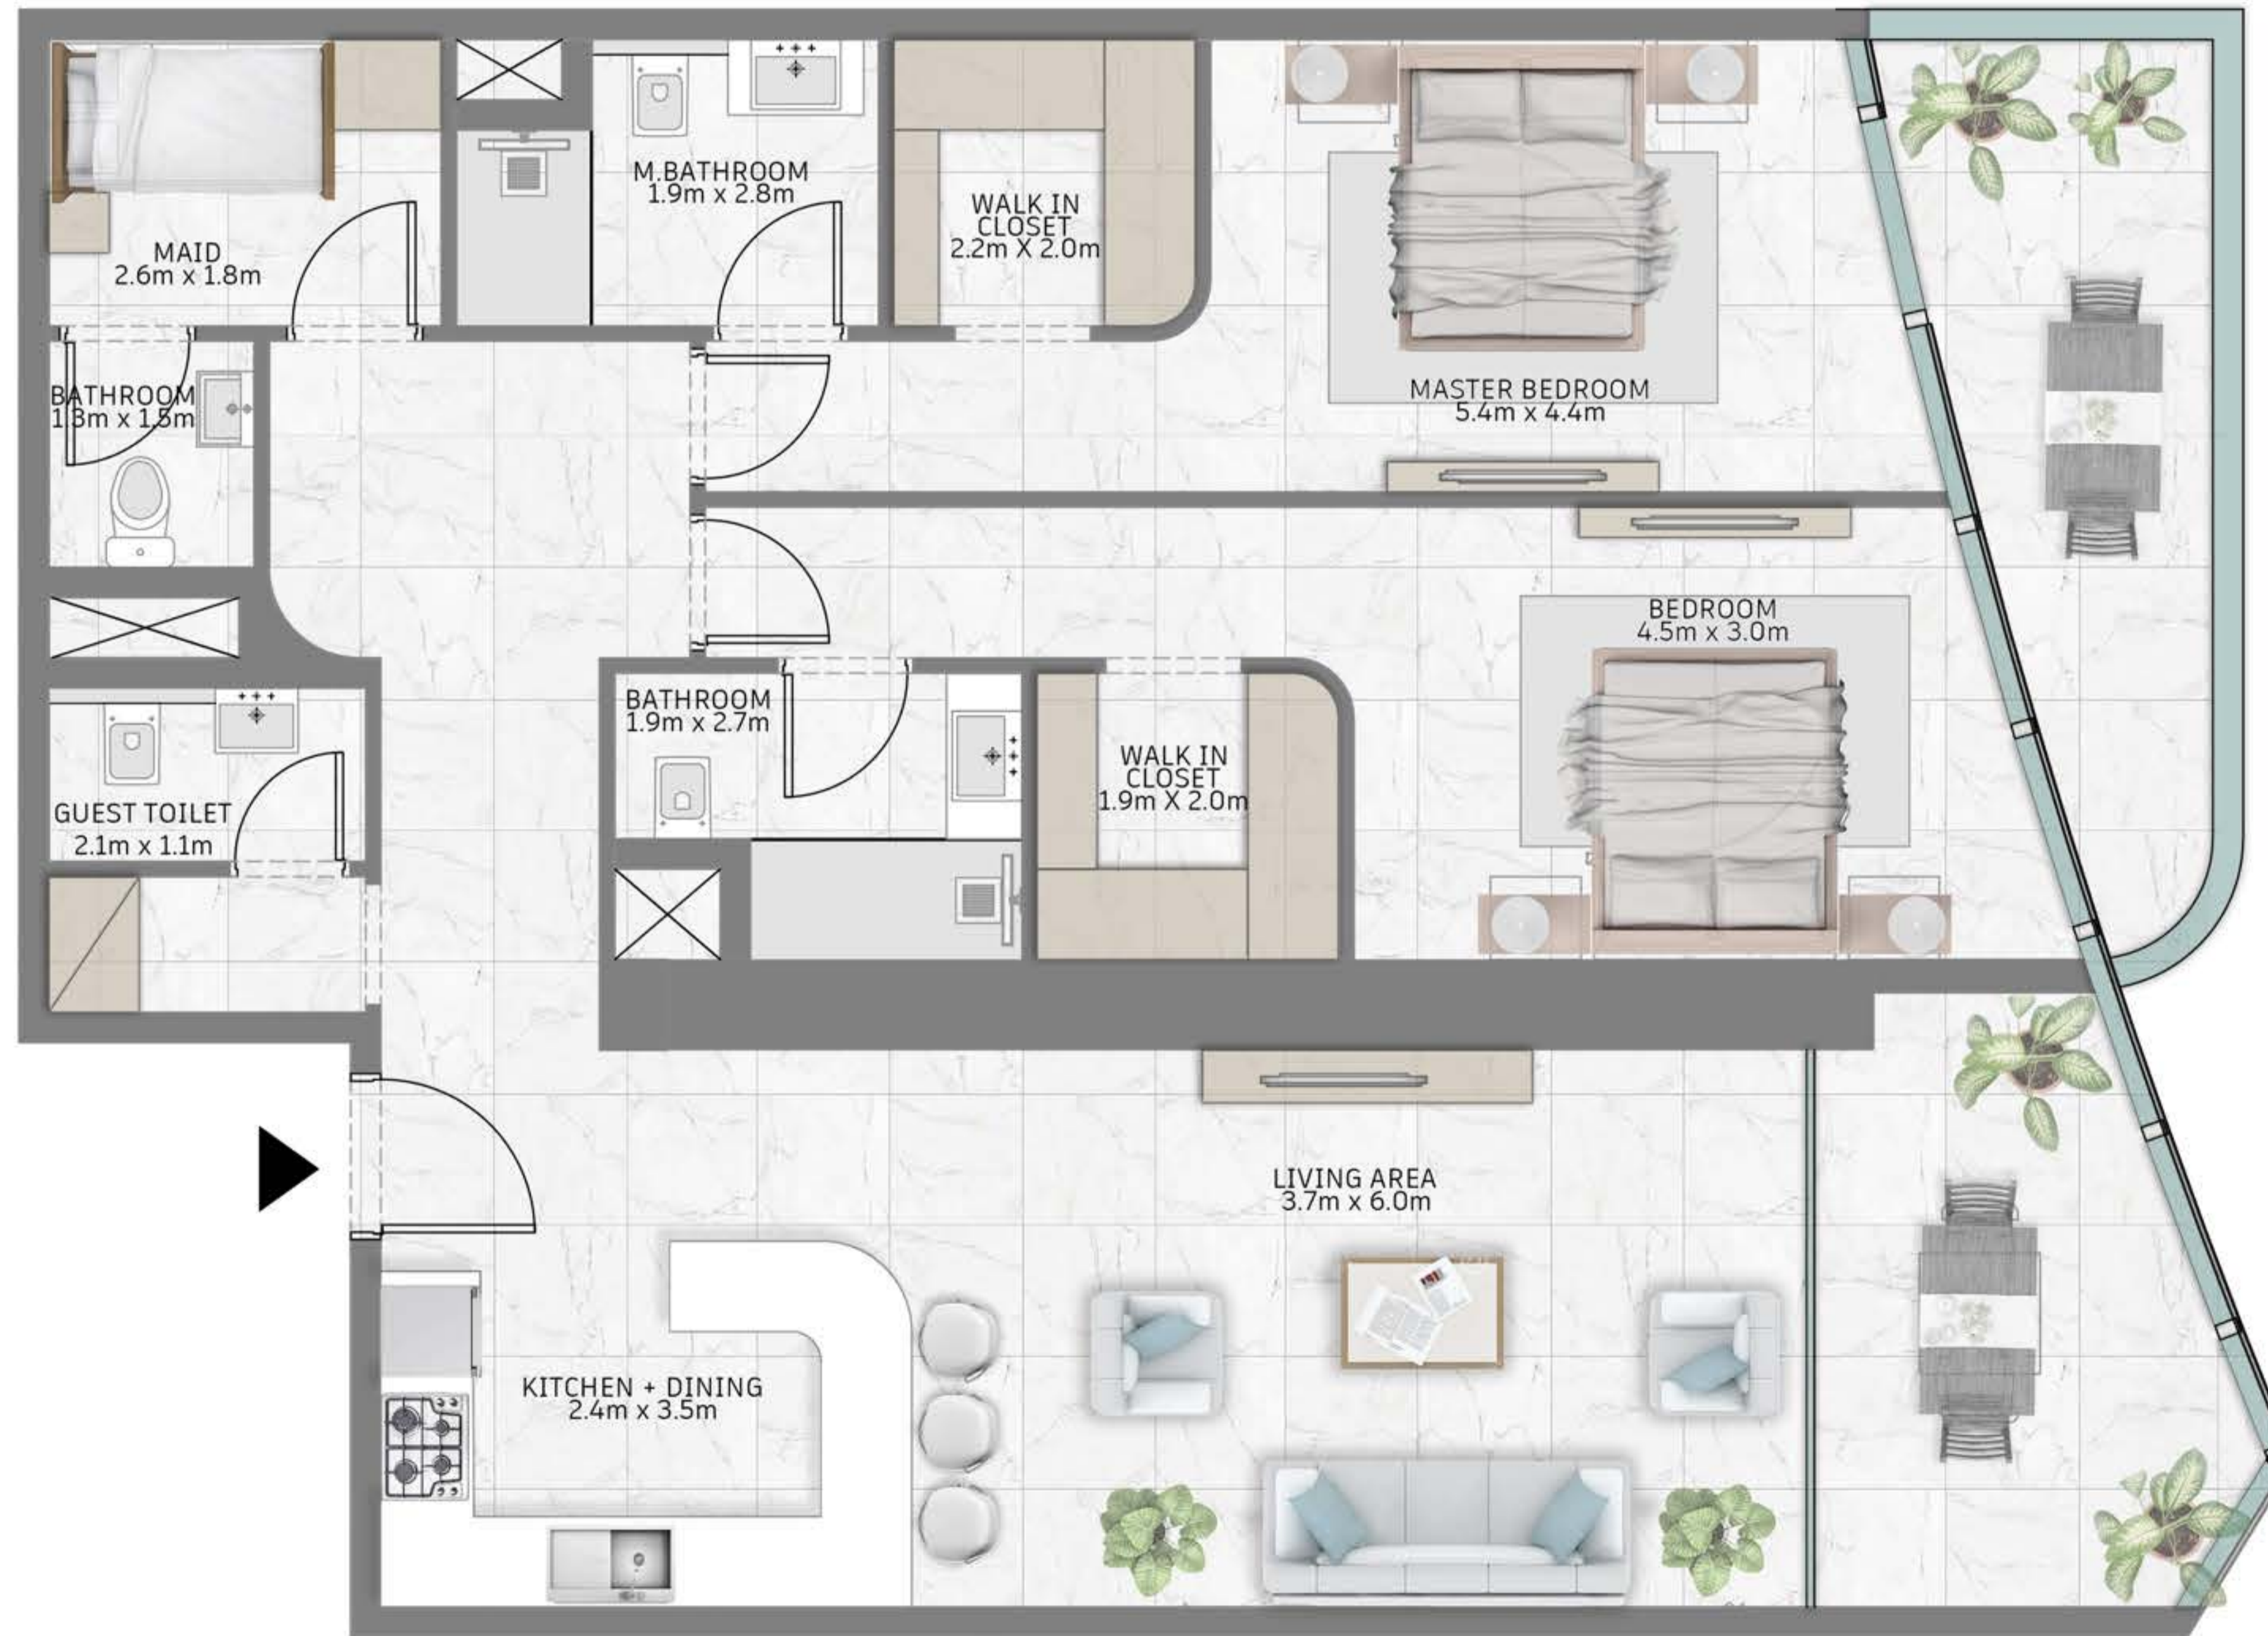

KEY PLAN

KEY SECTION

22 Levels 09--46

2 Bedrooms

Suite Area :	1336 ft ²	124.14 m ²
Balcony Area :	188ft ²	17.43m ²
Total Area :	1524ft²	141.71m²

Abu Dhabi

Meydan

Sheikh Zayed Rd
Al Safa Park

Habtoor City

AL HABTOOR TOWER

AL HABTOOR CITY
الجبّور سيتي

KEY PLAN

KEY SECTION

23 Levels 09--46

1 Bedroom

Suite Area :	953 ft ²	88 m ²
Balcony Area :	217 ft ²	20.15m ²
Total Area :	1170ft²	108.73m²