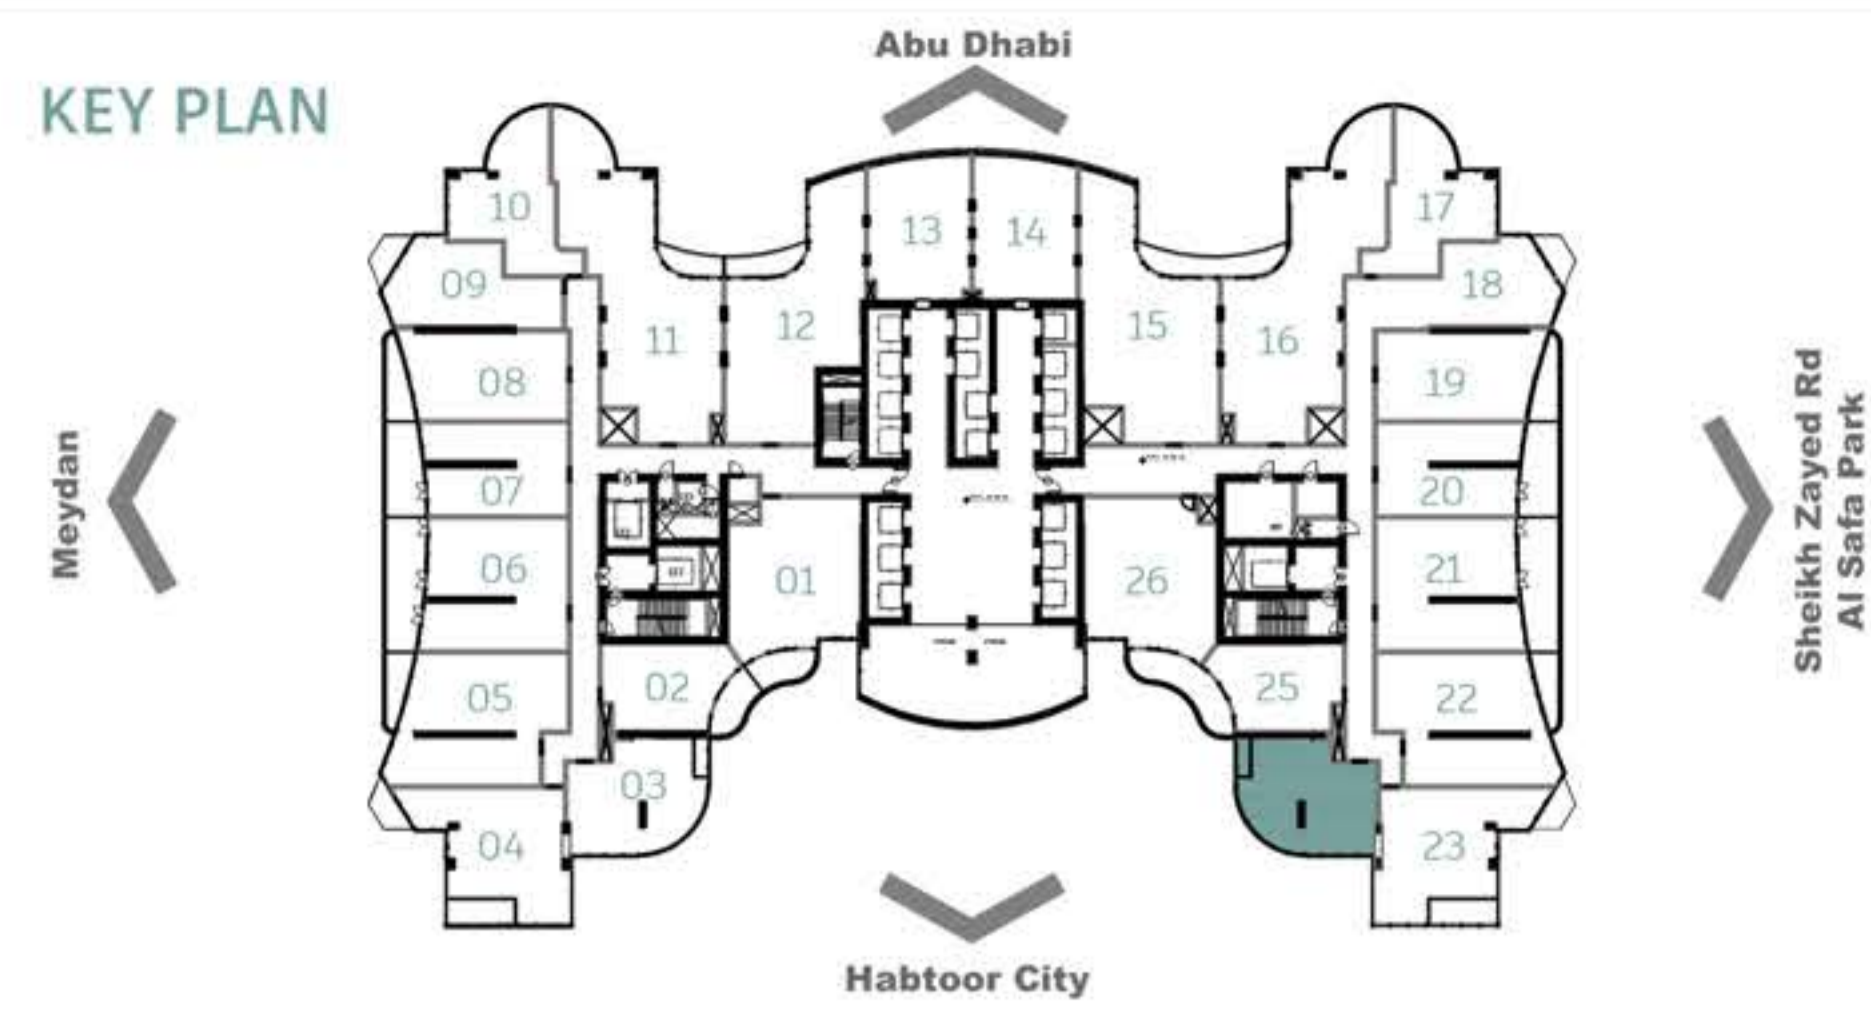

AL HABTOOR TOWER

AL HABTOOR CITY
الجبّور سيتي

KEY PLAN

KEY SECTION

24 Levels 09--46

1 Bedroom

Suite Area :	937 ft²	87.01 m²
Balcony Area :	44 ft²	4.1m²
Total Area :	981 ft²	91.11m²

Abu Dhabi

Meydan