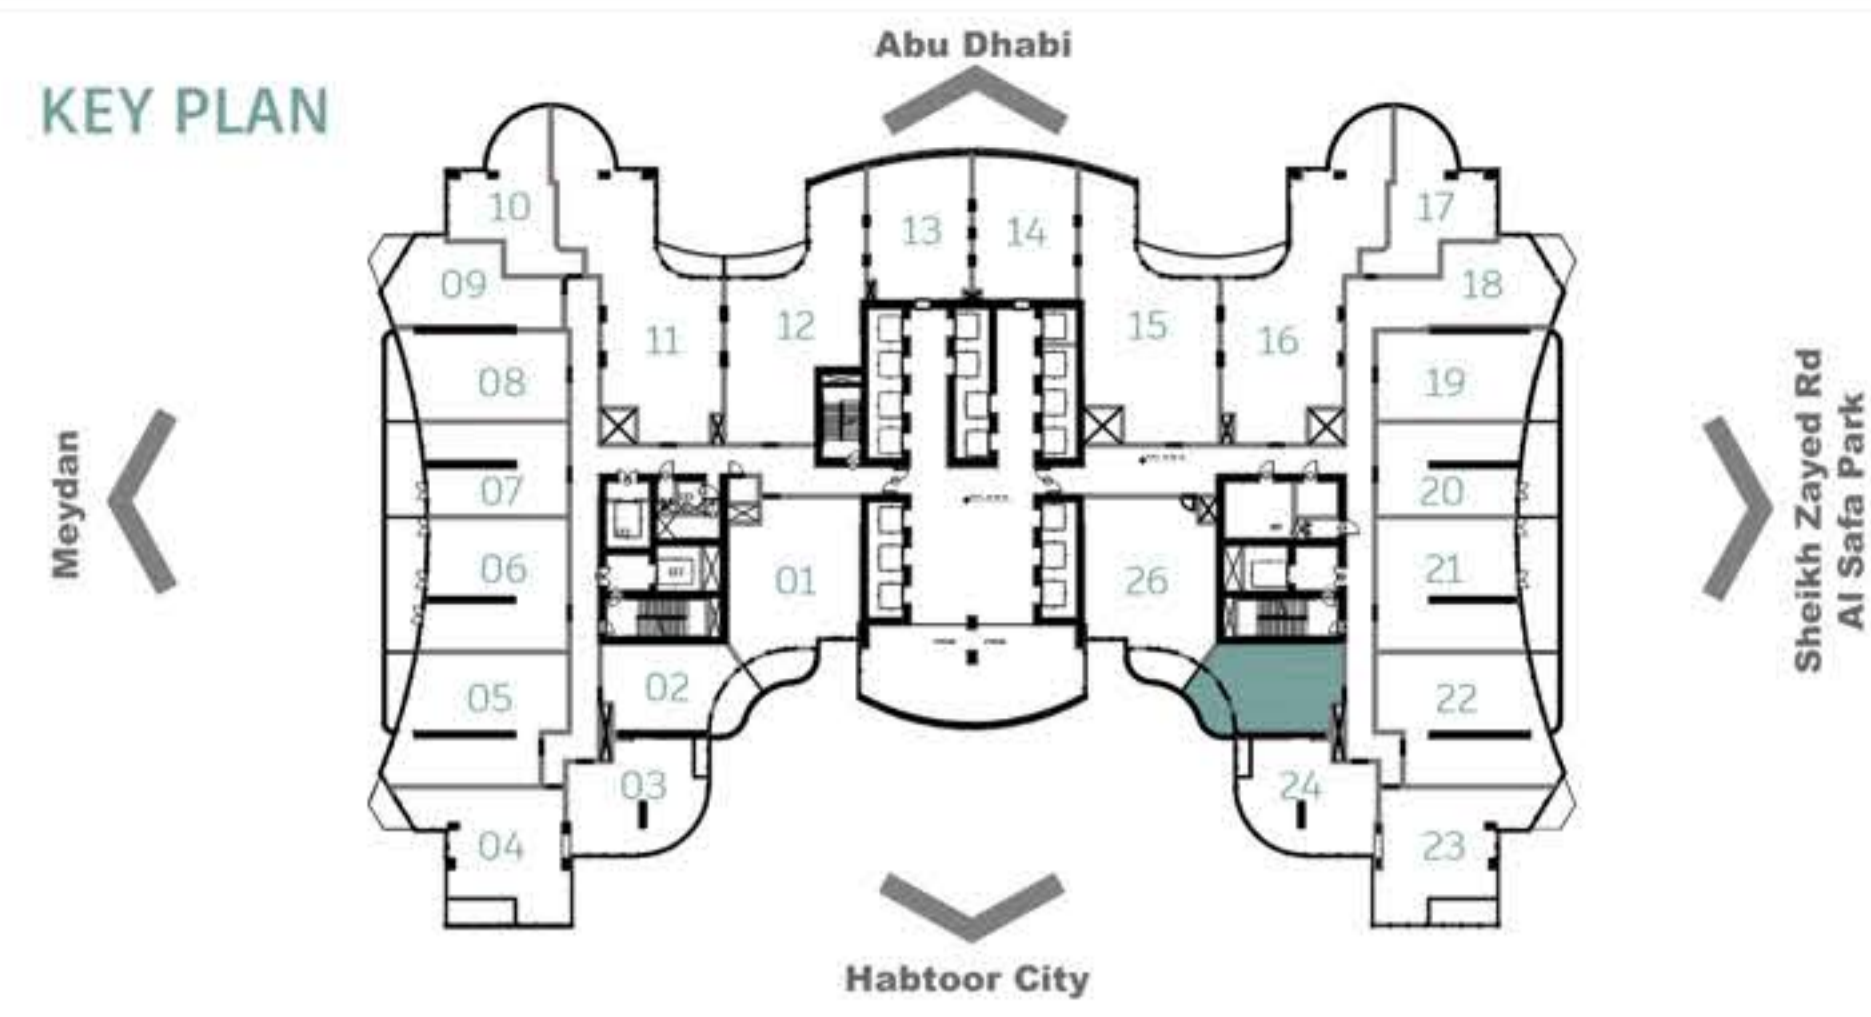

AL HABTOOR

T O W E R

AL HABTOOR CITY

الجبّات سيتي

KEY PLAN

KEY SECTION

25

Levels 09--46

1 Bedroom

Suite Area :	736 ft²	68.36m²
Balcony Area :	144 ft²	13.4m²
Total Area :	880 ft²	81.76m²

Abu Dhabi

Meydan