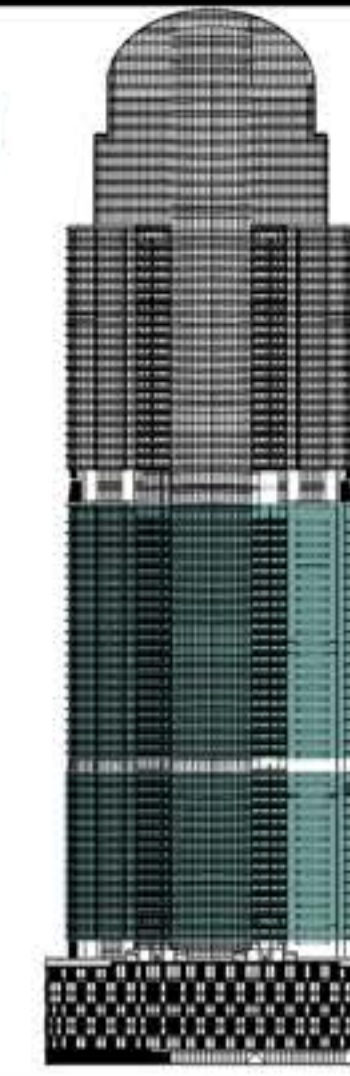

KEY SECTION

08 Levels 09--46

1 Bedroom

Suite Area :	909 ft²	84.44 m²
Balcony Area :	136 ft²	12.98 m²
Total Area :	1045ft²	97.12 m²

Abu Dhabi