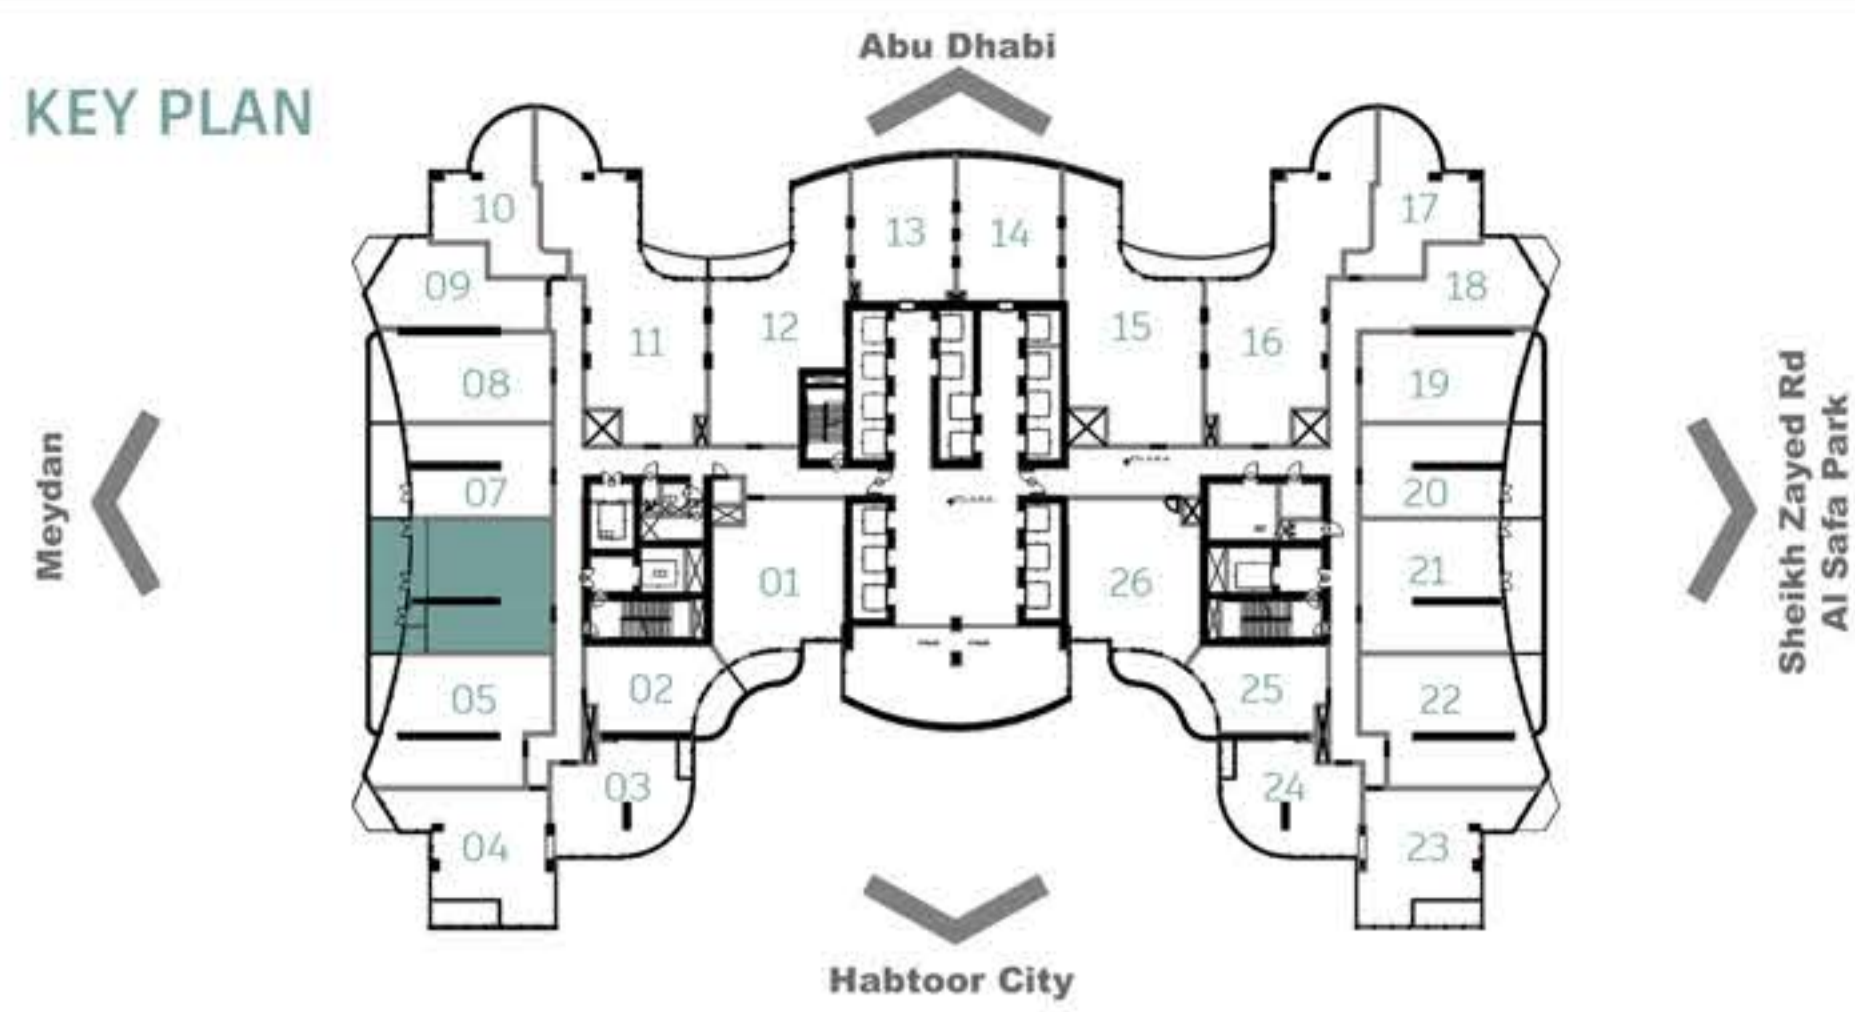

AL HABTOOR

T O W E R

AL HABTOOR CITY

الجبّور سيتي

KEY PLAN

KEY SECTION

06

Levels 09--46

2 Bedrooms

Suite Area :	1266 ft²	117.59 m²
Balcony Area :	356 ft²	33.09 m²
Total Area :	1622 ft²	150 m²

Abu Dhabi