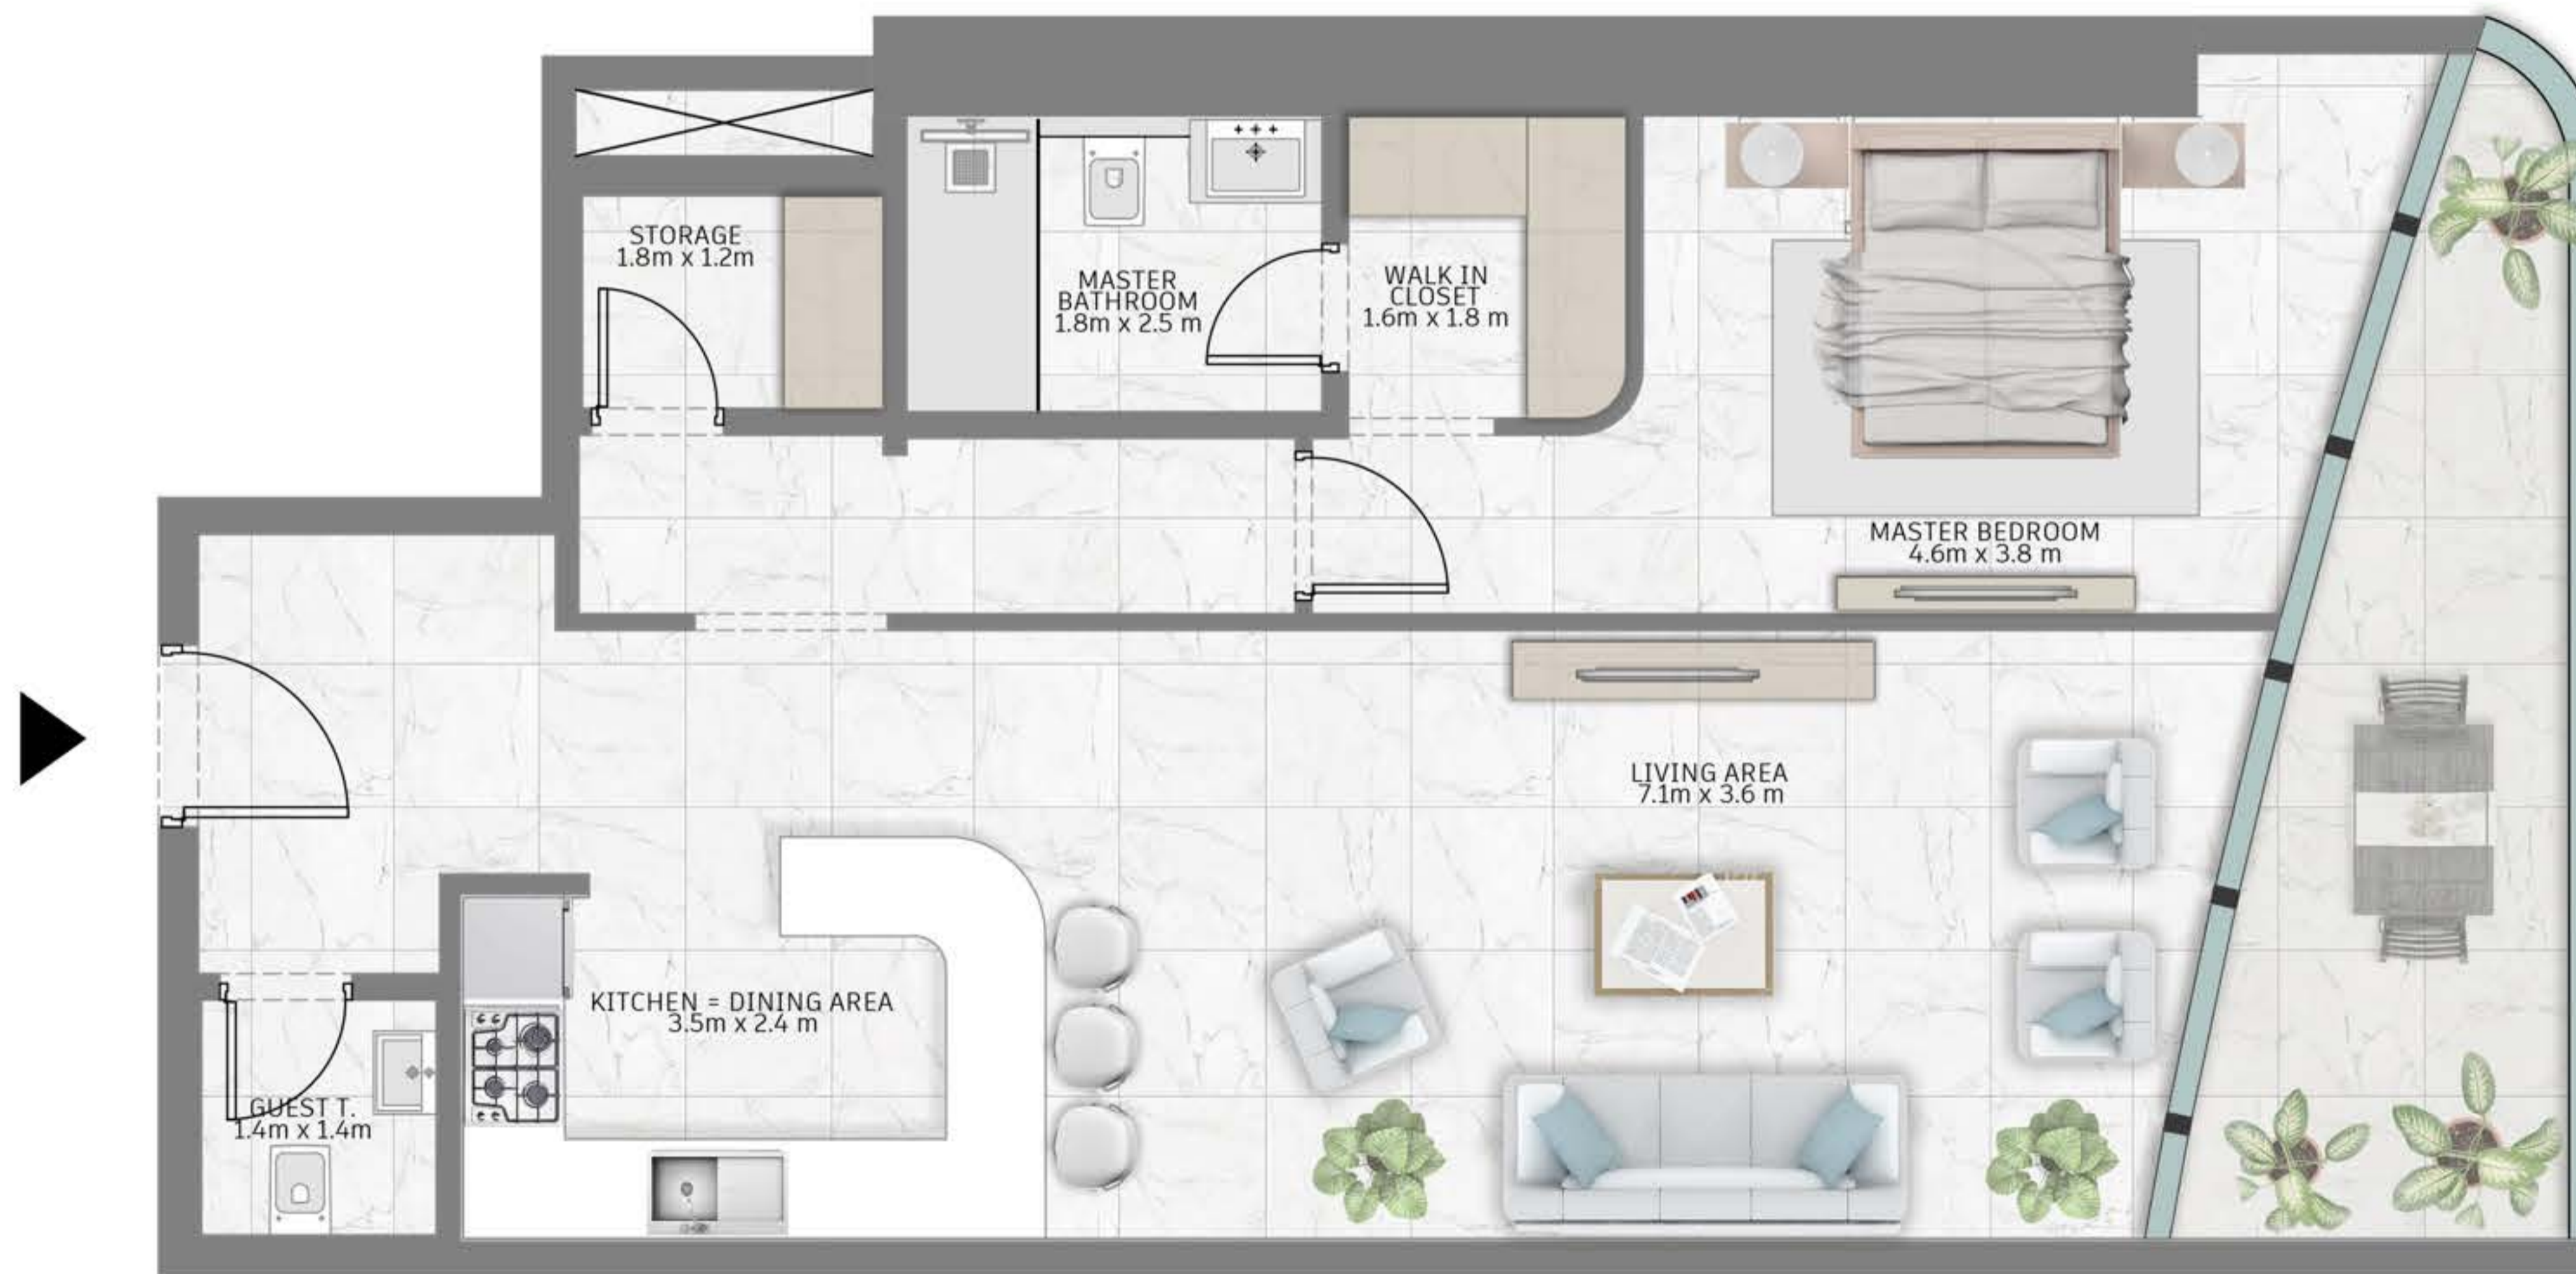

1 Bedroom

Suite Area :	910 ft ²	84.51m ²
Balcony Area :	136ft ²	12.68m ²
Total Area :	1046ft²	97.19m²

Abu Dhabi

Meydan

Sheikh Zayed Rd
Al Safa Park

Habtoor City

AL HABTOOR

TOWER
AL HABTOOR CITY
الجبّور سيتي

KEY PLAN

KEY SECTION

20 Levels 09--46

1 Bedroom

Suite Area :	893 ft ²	82.92 m ²
Balcony Area :	249 ft ²	23.22m ²
Total Area :	1142 ft²	106.14m²

Abu Dhabi

Meydan

Sheikh Zayed Rd
Al Safa Park