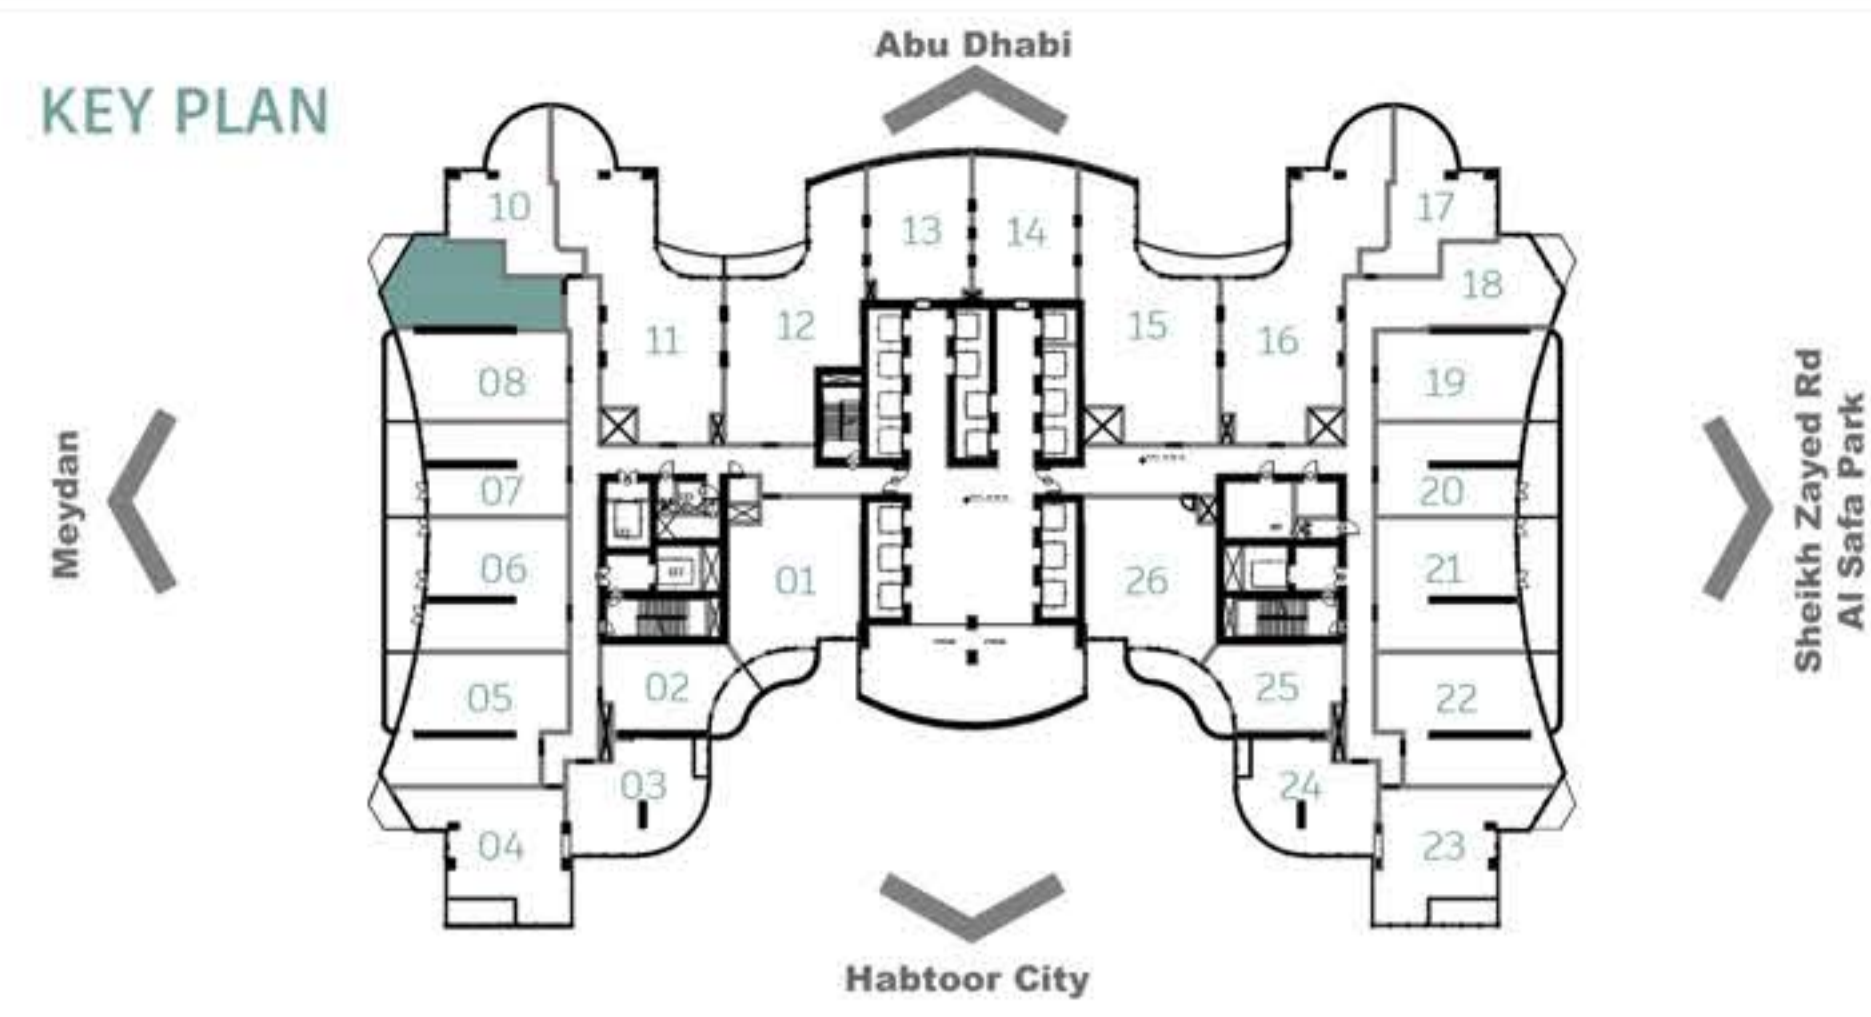

AL HABTOOR TOWER

AL HABTOOR CITY
الجبّور سيتي

KEY PLAN

KEY SECTION

09 Levels 09--46