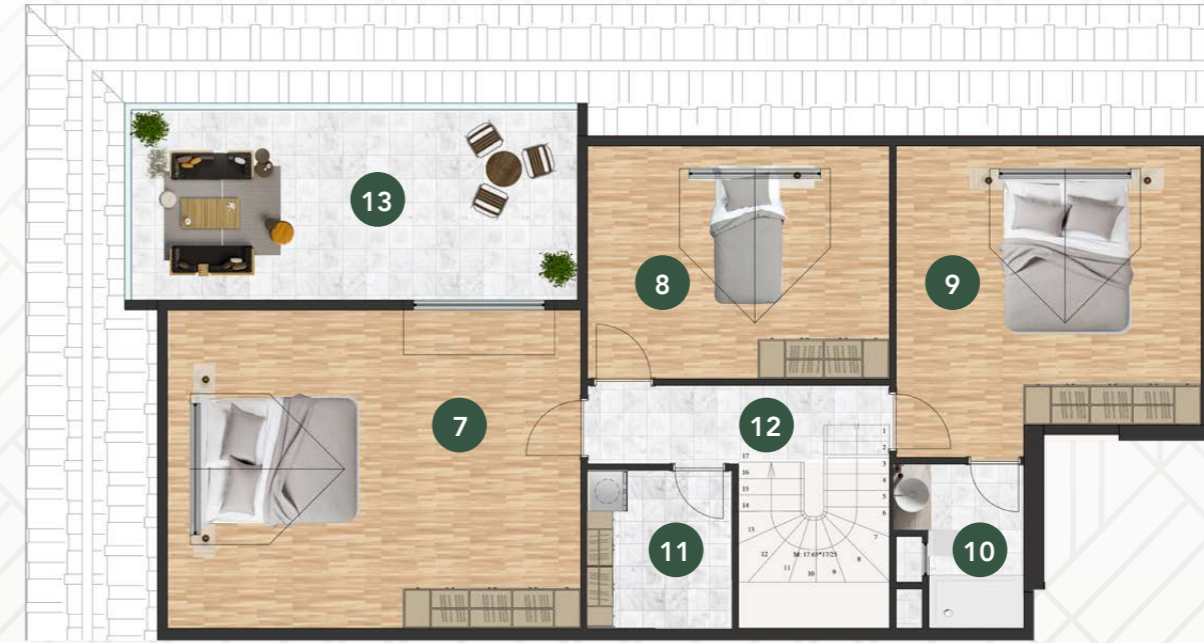

TIP B
DUBLEX

1+1

Katalogtaki örnek dairelerin tasarımları görsel amaçla düzenlenmiştir.
Uygulamada GAMAOĞLU İNŞAAT gerekli gördüğü değişiklikleri yapma hakkına sahiptir.

Zemin Kat Planı

01	Salon	36,80 m²
02	Mutfak	20,75 m²
03	Oturma Odası	17,10 m²
04	Banyo	4,10 m²
05	Balkon	15,00 m²
06	Antre	17,60 m²

1. Kat Planı

07	Yatak Odası 1	30,55 m²
08	Yatak Odası 2	16,30 m²
09	Ebv. Yatak Odası	20,75 m²
10	Ebv. Banyo	3,10 m²
11	İşlik	5,30 m²
12	Hol	11,25 m²
13	Teras	19,70 m²

Toplam Net Alan	238,17 m²
Genel Brüt Alan	318,26 m²