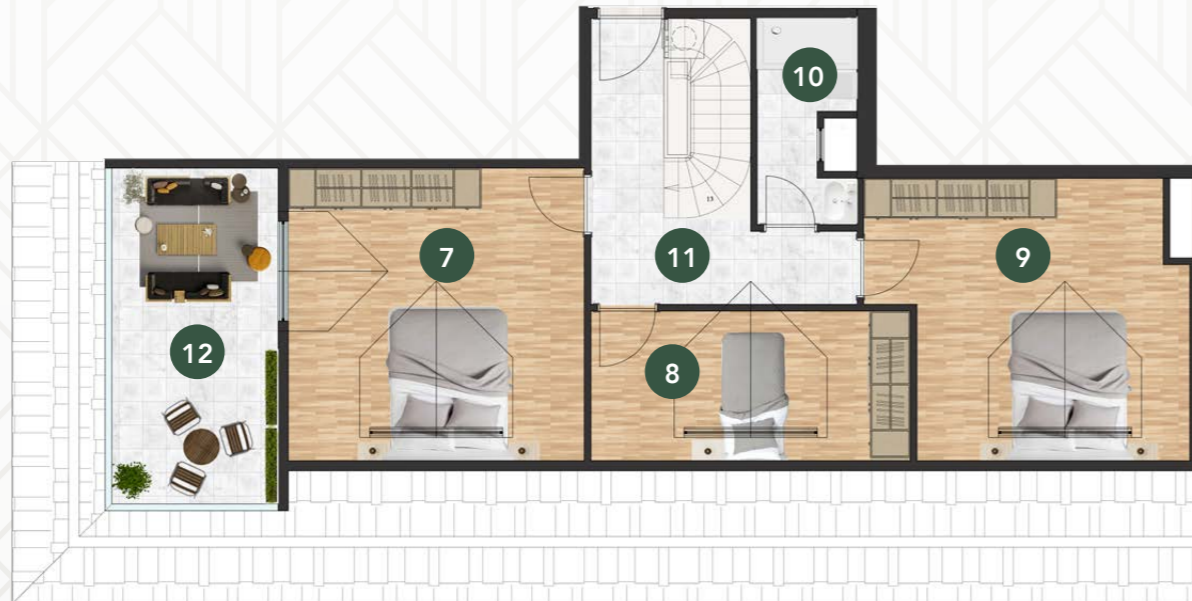

1. Kat Planı

07	Yatak Odası 1	19,60 m²
08	Yatak Odası 2	10,80 m²
09	Yatak Odası 3	18,40 m²
10	Ana Banyo	4,05 m²
11	Hol	12,10 m²
12	Teras	12,60 m²

Toplam Net Alan	178,70 m²
Genel Brüt Alan	250,84 m²

Katalogtaki örnek dairelerin tasarımları görsel amaçla düzenlenmiştir.
Uygulamada GAMAOĞLU İNŞAAT gerekli gördüğü değişiklikleri yapma hakkına sahiptir.