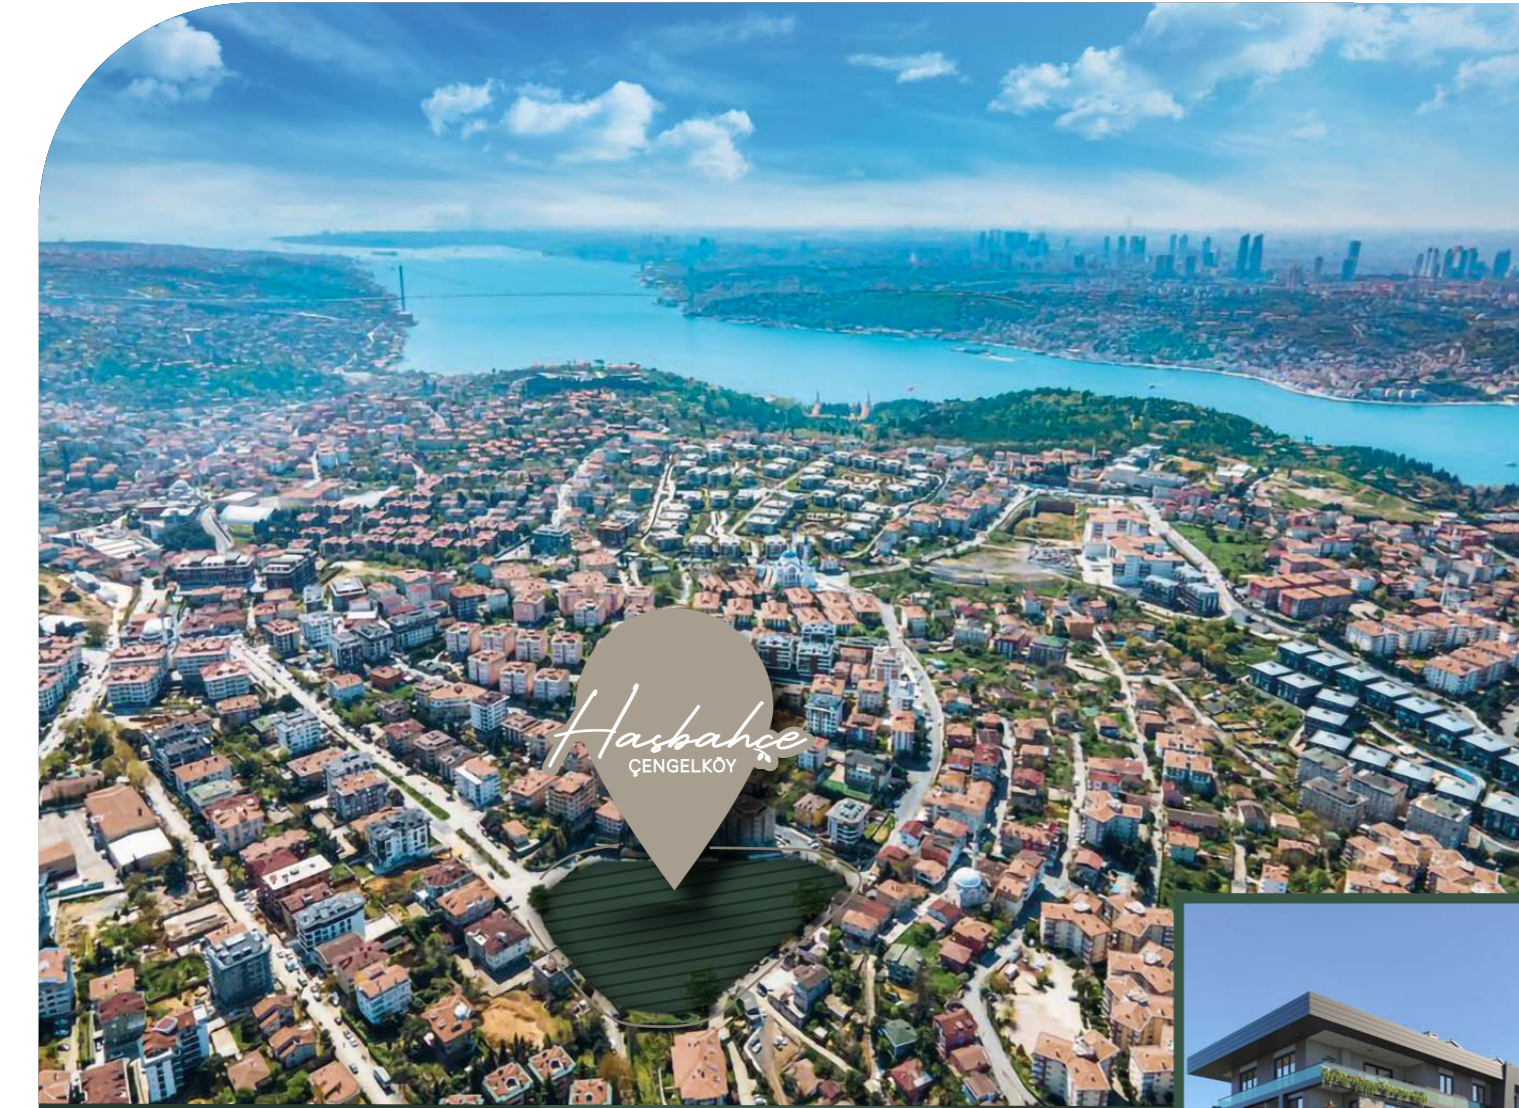

Bugüne kadar olduğu gibi bugünden sonrada projelerimizle, çevre dostu ve huzurlu yaşamlar inşa etmeye devam edeceğiz.

Detaylar için www.gamaogluinsaat.com.tr

Şehrin İçinde Sakin Bir Yaşam

Şehrin ortasında, doğanın tüm güzelliğine ev sahipliği yapan, boğaza yakın lokasyonu ve Çengelköy'ün kalbinde konumuyla Hasbahçe'de benzersiz bir şehir hayatı deneyimlemenin şimdi tam zamanı!

Boğaziçi Üniversitesi	1.3 km
Doğuş Üniversitesi Kampüsü	1.5 km
Çengelköy Sahil	2.0 km
Fatih Sultan Mehmet Köprüsü	4.0 km
15 Temmuz Şehitler Köprüsü	3.0 km
Avrasya Tüneli	10.0 km

Yaşam inşa ediyoruz...

Hasbahçe
ÇENGELKÖY