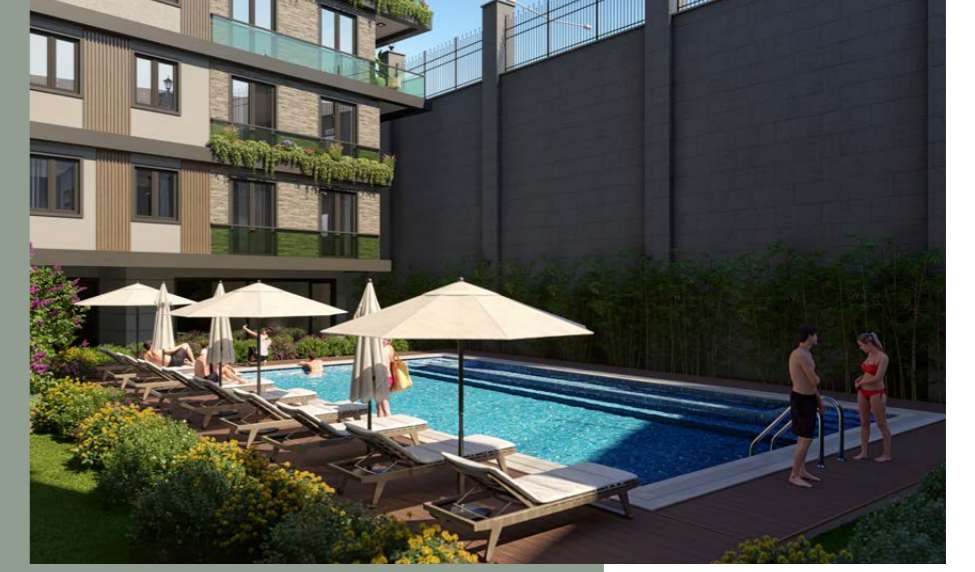

Fonksiyonel ve estetik yaşam alanları, sizler için tasarlandı...

Göz alıcı ve konforlu detaylar..

KAPILARIMIZ HUZURLU BİR YAŞAMA AÇILIYOR...

Huzur; Hasbahçe Çengelköy'ü
en iyi anlatan kelimelerden...
Mavinin ve yeşilin her tonunu
konforla harmanladığımız
projemizde mutluluk sizinle
olacak.