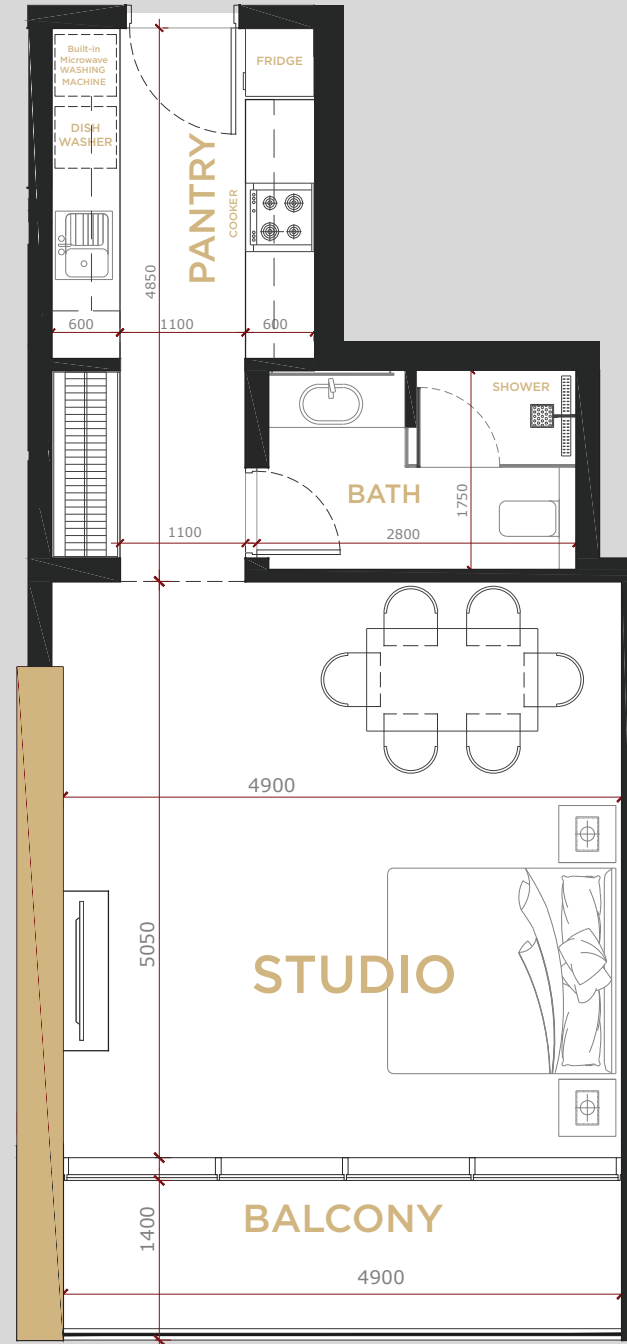

LAYOUT TYPE  
**STUDIO**  
**T1**

**SPECIFICATIONS** sqm / sqft

TOTAL 51.7 / 556.49

TYPE ST-T1

BALCONY YES

**UNITS**

206, 311

LAYOUT TYPE  
**STUDIO**  
**T2**

**SPECIFICATIONS**

sqm / sqft

TOTAL 51.69 / 556.39

TYPE ST-T2

BALCONY YES

**UNITS**

207, 312

LAYOUT TYPE  
**STUDIO**  
**T3**

**SPECIFICATIONS** sqm / sqft

TOTAL 45.11 / 485.46

TYPE ST-T3

BALCONY YES

**UNITS**

208, 313

LAYOUT TYPE  
**STUDIO**  
**T4**

**SPECIFICATIONS** sqm / sqft

TOTAL 44.31 / 476.95

TYPE ST-T4

BALCONY YES

**UNITS**

209, 314

LAYOUT TYPE  
**STUDIO**  
**T5**

**SPECIFICATIONS**

sqm / sqft