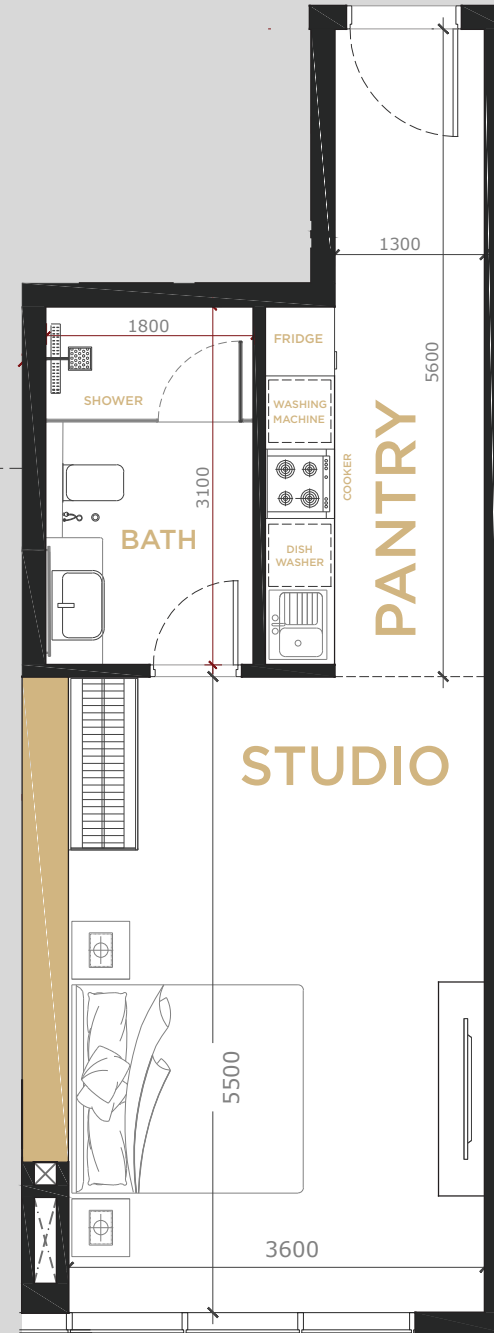

TOTAL 44.31 / 476.95

TYPE ST-T4

BALCONY YES

**UNITS**

209, 314

LAYOUT TYPE  
**STUDIO**  
**T5**

**SPECIFICATIONS**

sqm / sqft

TOTAL 42.05 / 452.62

TYPE ST-T5

BALCONY NO

**UNITS**

210, 315

LAYOUT TYPE  
**STUDIO**  
**T6**

**SPECIFICATIONS**

sqm / saft

TOTAL 38.7 / 416.56

TYPE ST-T6

BALCONY NO

**UNITS**

211, 316

LAYOUT TYPE  
**STUDIO**  
**T7**

**SPECIFICATIONS** sqm / sqft

TOTAL 42.83 / 461.02