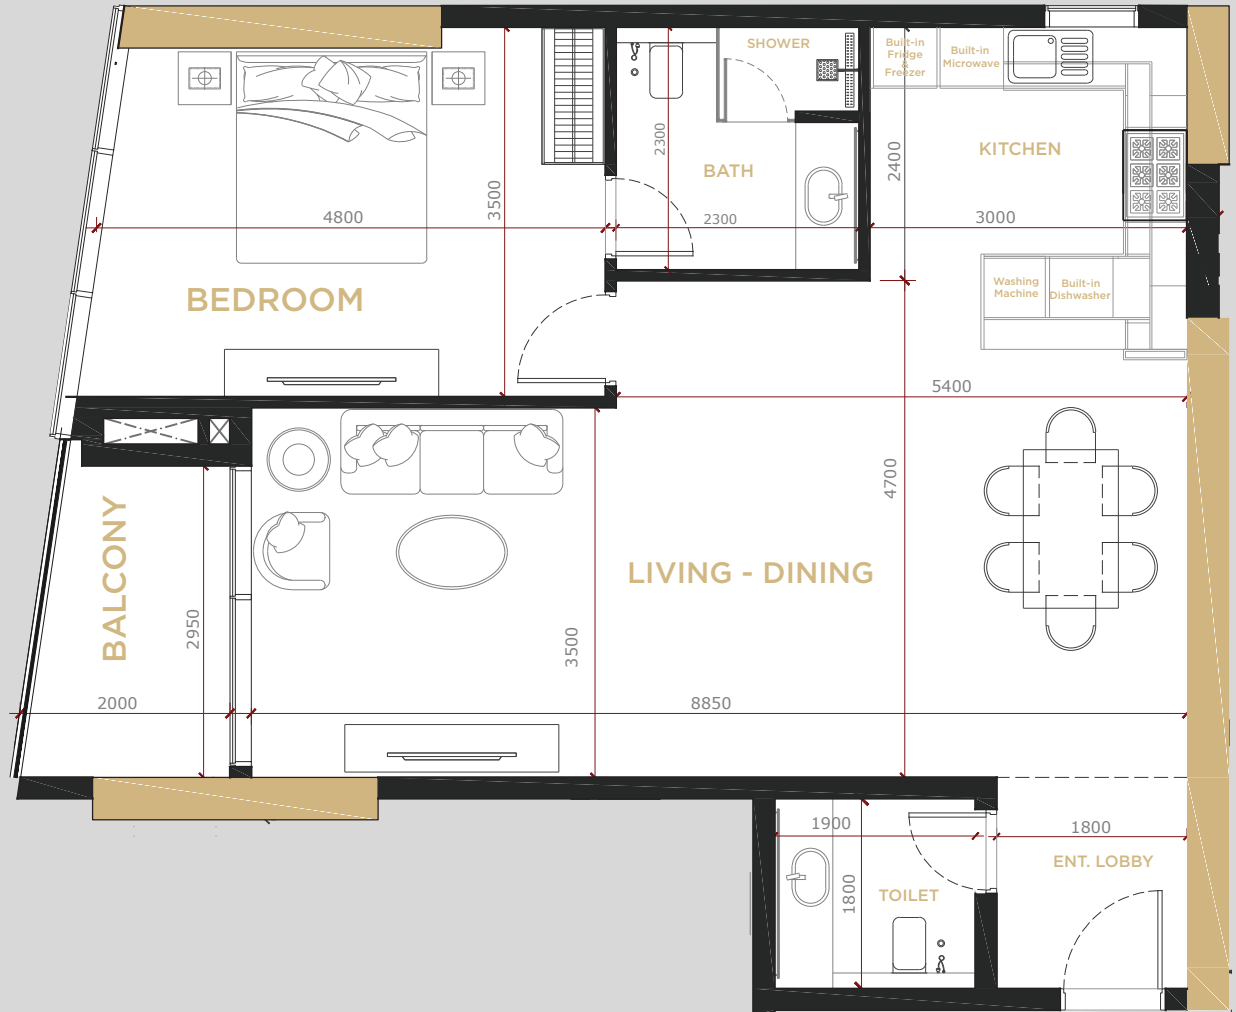

BALCONY YES

**UNIT**

309

LAYOUT TYPE  
**STUDIO**  
**T10**

**SPECIFICATIONS** sqm / sqft

TOTAL 45.68 / 491.7

TYPE ST-T10

BALCONY YES

**UNIT**

310

LAYOUT TYPE

1BHK

T1

**SPECIFICATIONS**

sqm / sqft

TOTAL 86.71 / 933.34

TYPE 1BHK-T1

BALCONY YES

**UNITS**

201, 301

LAYOUT TYPE

1BHK

T2

**SPECIFICATIONS**

sqm / sqft

TOTAL 90.83 / 977.69

TYPE 1BHK-T2

BALCONY YES

**UNITS**

202, 302, 402, 502, 602,  
702, 802, 902, 1002, 1102,  
1202, 1302, 1402, 1502, 1602

LAYOUT TYPE

1BHK