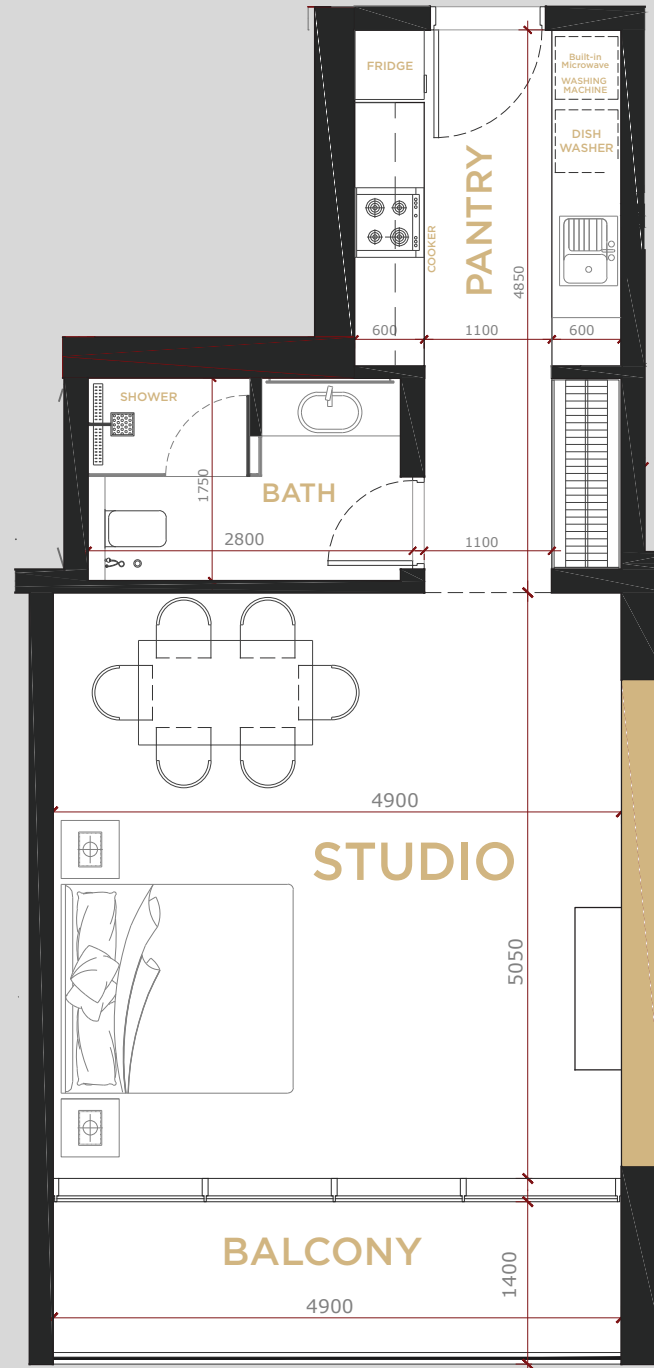

LAYOUT TYPE  
**STUDIO**  
**T1**

**SPECIFICATIONS** sqm / sqft

TOTAL 51.7 / 556.49

TYPE ST-T1

BALCONY YES

**UNITS**

206, 311

LAYOUT TYPE  
**STUDIO**  
**T2**

**SPECIFICATIONS**

sqm / sqft

TOTAL 51.69 / 556.39

TYPE ST-T2

BALCONY YES

**UNITS**

207, 312

LAYOUT TYPE  
**STUDIO**  
**T3**

**SPECIFICATIONS** sqm / sqft

TOTAL 45.11 / 485.46

TYPE ST-T3

BALCONY YES

**UNITS**

208, 313

LAYOUT TYPE  
**STUDIO**  
**T4**

**SPECIFICATIONS** sqm / sqft

TOTAL 44.31 / 476.95

TYPE ST-T4

BALCONY YES

**UNITS**

209, 314

LAYOUT TYPE  
**STUDIO**  
**T5**

**SPECIFICATIONS**

sqm / sqft