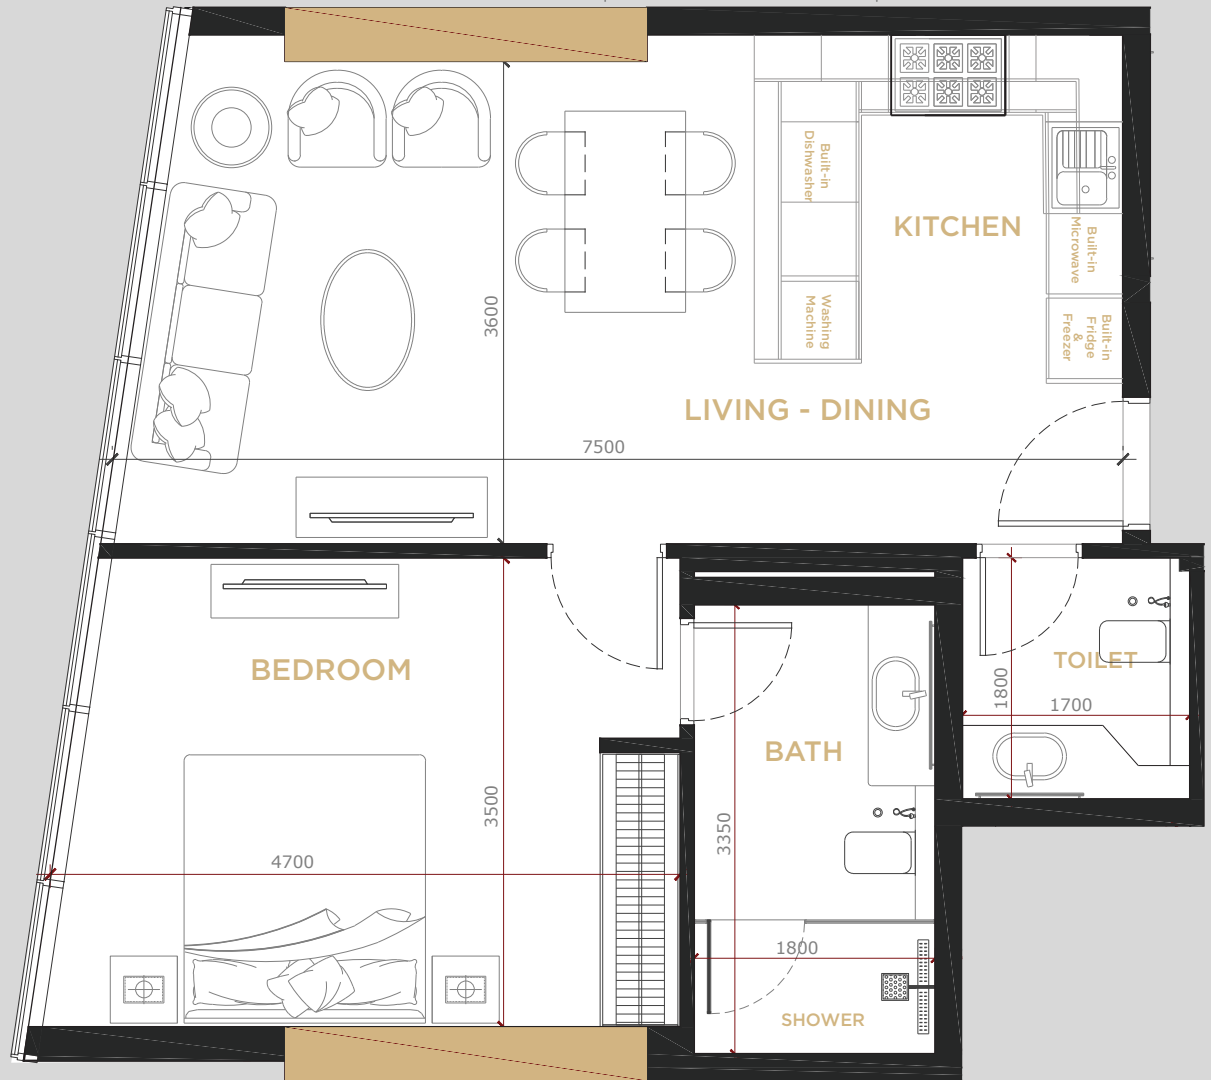

LAYOUT TYPE  
**STUDIO**  
**T1**

**SPECIFICATIONS** sqm / sqft

TOTAL 51.7 / 556.49

TYPE ST-T1

BALCONY YES

**UNITS**

206, 311

LAYOUT TYPE  
**STUDIO**  
**T2**

TOTAL 44.31 / 476.95

TYPE ST-T4

BALCONY YES

**UNITS**

209, 314

LAYOUT TYPE  
**STUDIO**  
**T5**

**SPECIFICATIONS**

sqm / sqft

sqm / saft

TOTAL 58.15 / 625.92

TYPE 1BHK-T7

BALCONY YES

**UNITS**

213, 318

LAYOUT TYPE