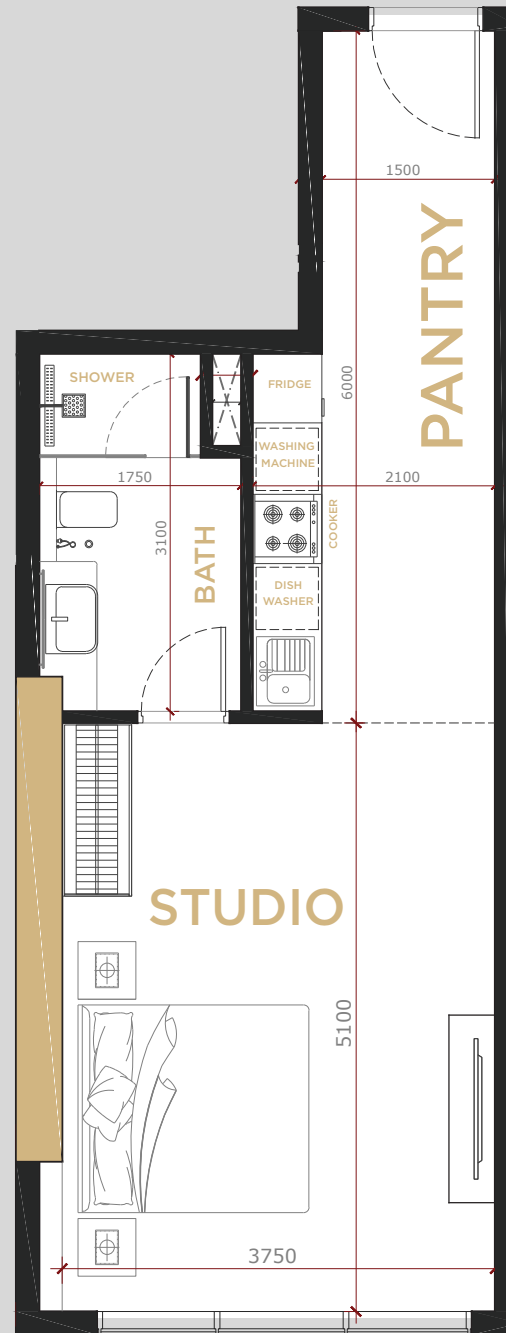

LAYOUT TYPE  
**STUDIO**  
**T1**

**SPECIFICATIONS** sqm / sqft

TOTAL 51.7 / 556.49

TYPE ST-T1

BALCONY YES

**UNITS**

206, 311

LAYOUT TYPE  
**STUDIO**  
**T2**

TOTAL 38.7 / 416.56

TYPE ST-T6

BALCONY NO

**UNITS**

211, 316

LAYOUT TYPE  
**STUDIO**  
**T7**

**SPECIFICATIONS** sqm / sqft

TOTAL 42.83 / 461.02

TYPE ST-T7

BALCONY NO

**UNIT**  
307

LAYOUT TYPE  
**STUDIO**  
**T8**

**SPECIFICATIONS**

sqm / sqft

TOTAL 39.53 / 425.5

TYPE ST-T8

BALCONY NO

**UNIT**

308

LAYOUT TYPE  
**STUDIO**  
**T9**

**SPECIFICATIONS**

sqm / sqft

TOTAL 44.39 / 477.81

TYPE ST-T9