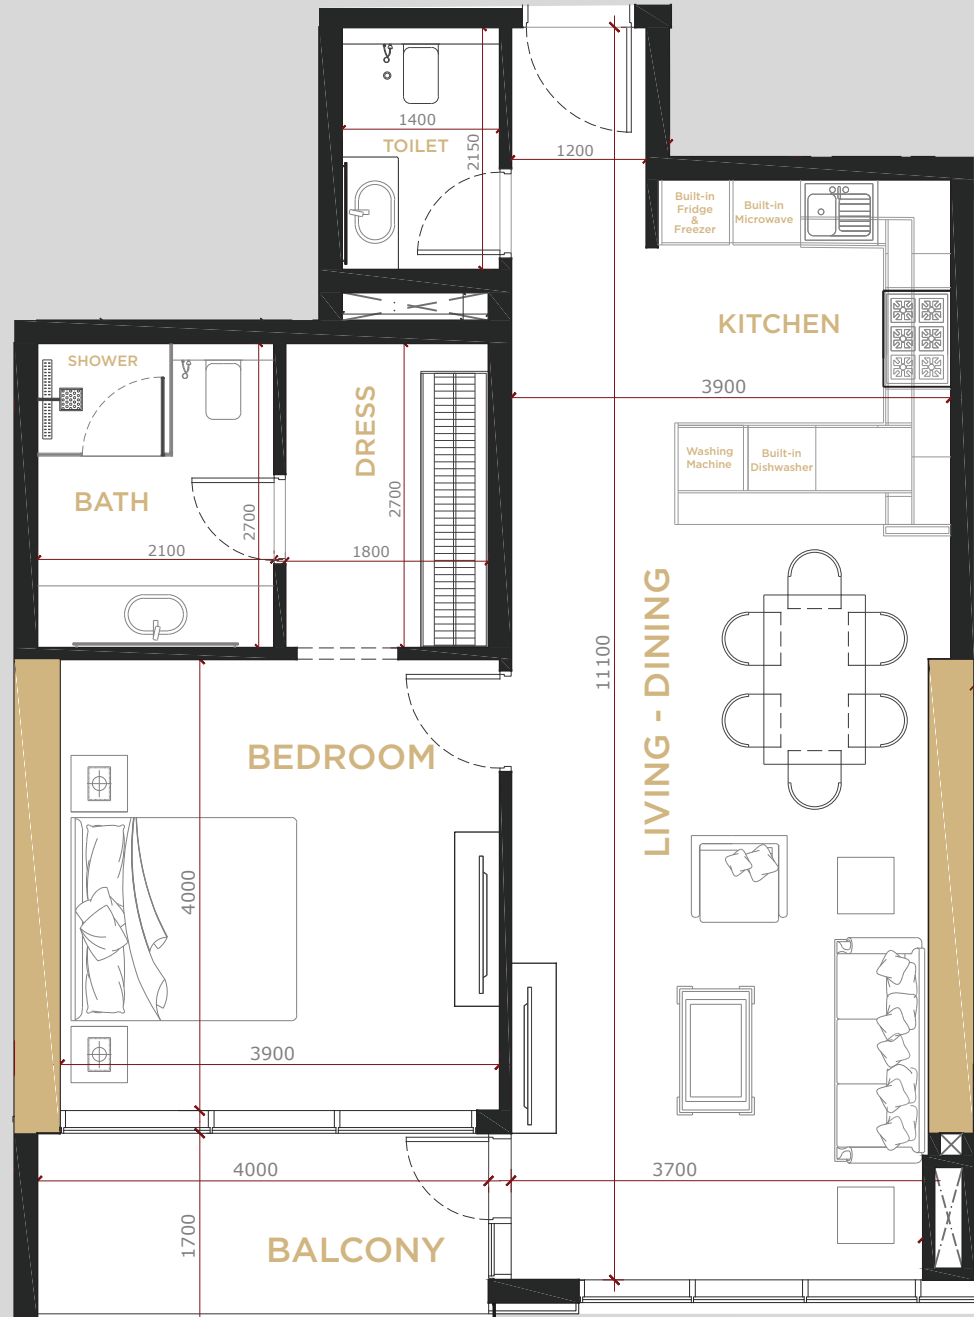

LAYOUT TYPE  
**STUDIO**  
**T1**

**SPECIFICATIONS** sqm / sqft

TOTAL 51.7 / 556.49

TYPE ST-T1

BALCONY YES

**UNITS**

206, 311

LAYOUT TYPE  
**STUDIO**  
**T2**

T3

**SPECIFICATIONS**

sqm / sqft

TOTAL 80.74 / 869.08

TYPE 1BHK-T3

BALCONY YES

**UNITS**

203, 303, 403, 503, 603,  
703, 803, 903, 1003, 1103,  
1203, 1303, 1403, 1503, 1603

LAYOUT TYPE

1BHK

T4

**SPECIFICATIONS**

sqm / sqft

TOTAL 82.28 / 885.65

TYPE 1BHK-T4

BALCONY YES

**UNITS**

406, 506, 606, 706,  
806, 906, 1006, 1106, 1206,  
1306, 1406, 1506, 1606

LAYOUT TYPE