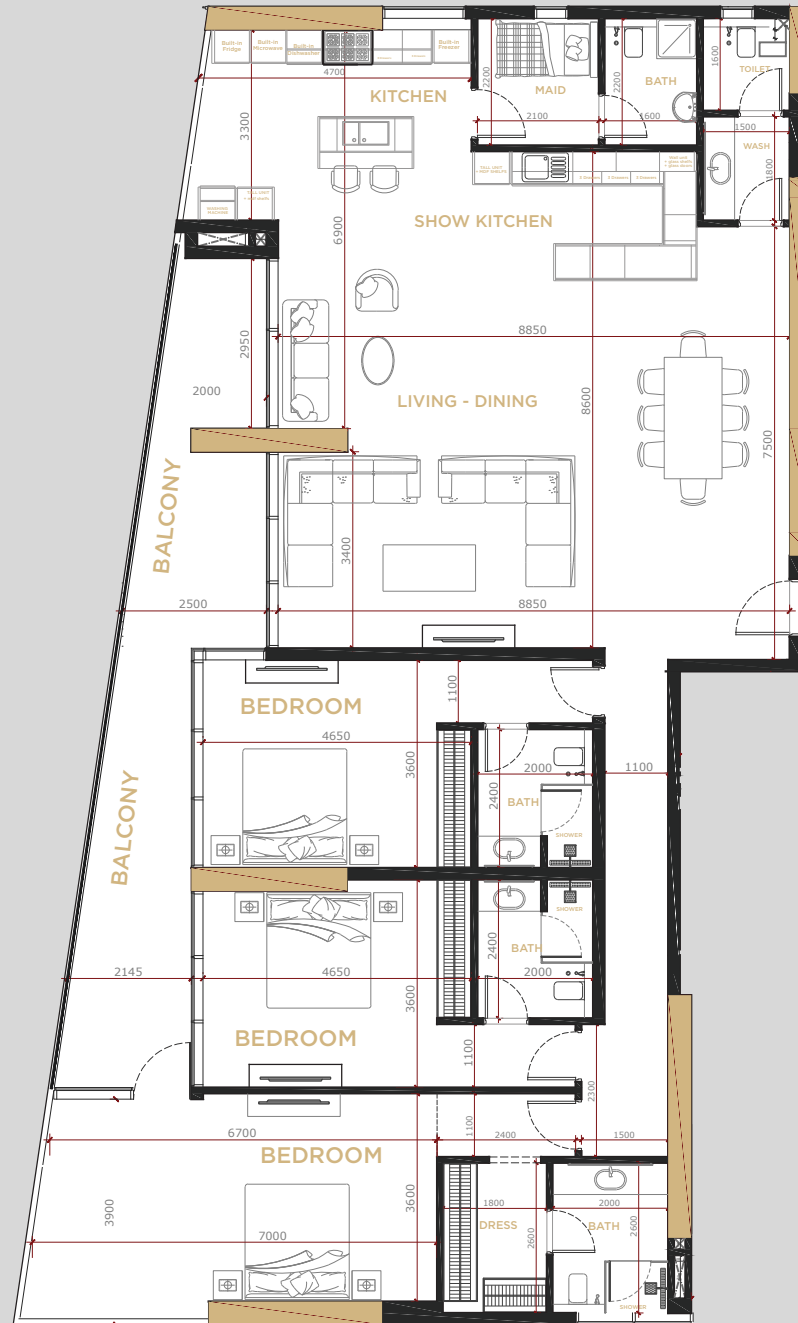

LAYOUT TYPE
3BHK
T1

3+M 5

SPECIFICATIONS sqm / sqft

TOTAL 244.55 / 2632.31

TYPE 3BHK-T1

BALCONY YES

UNITS

401, 501, 601, 701, 801, 901,
1001