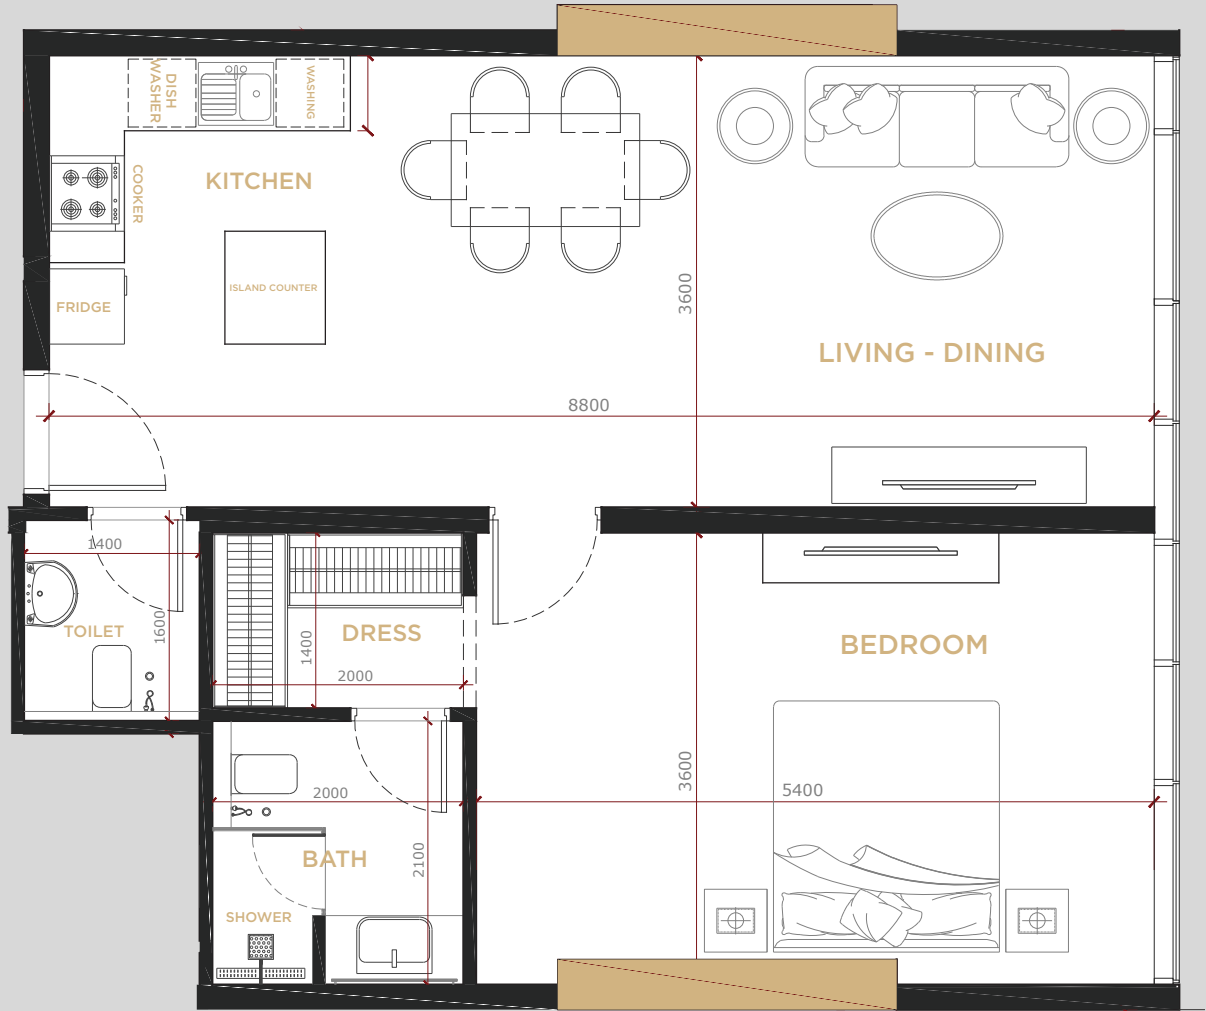

LAYOUT TYPE

1BHK

T9

SPECIFICATIONS

sqm / saft

TOTAL 66.32 / 713.86

TYPE 1BHK-T9

BALCONY NO

UNIT

305