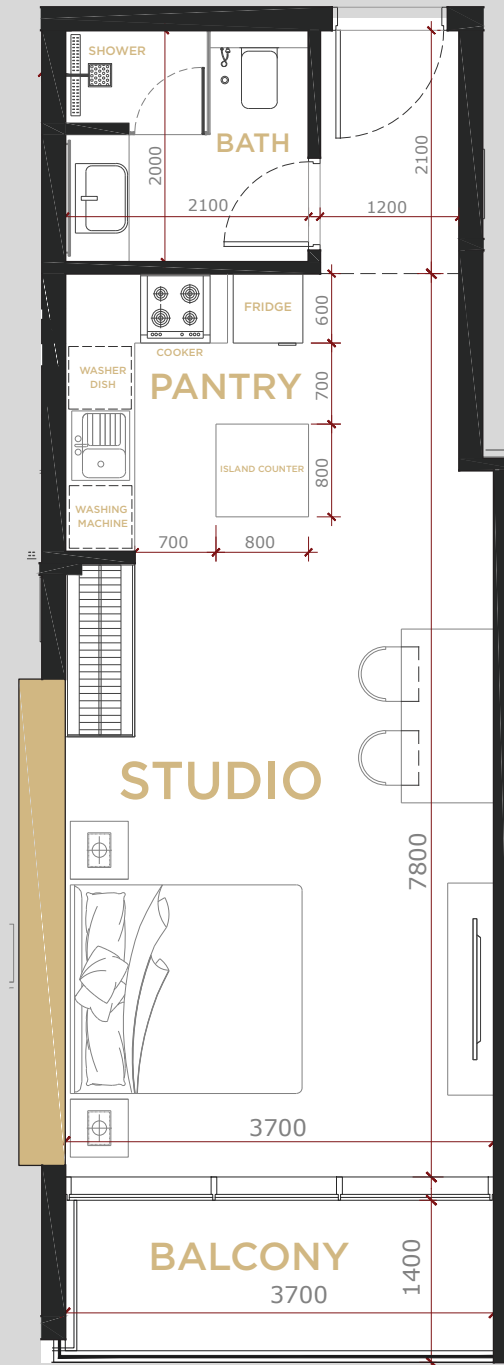

LAYOUT TYPE  
**STUDIO**  
**T1**

**SPECIFICATIONS** sqm / sqft

TOTAL 51.7 / 556.49

TYPE ST-T1

BALCONY YES

**UNITS**

206, 311

LAYOUT TYPE  
**STUDIO**  
**T2**

**SPECIFICATIONS**

sqm / sqft

TOTAL 51.69 / 556.39

TYPE ST-T2

BALCONY YES

**UNITS**

207, 312

LAYOUT TYPE  
**STUDIO**  
**T3**

**SPECIFICATIONS** sqm / sqft

TOTAL 45.11 / 485.46

TYPE ST-T3

BALCONY YES

**UNITS**

208, 313

LAYOUT TYPE  
**STUDIO**  
**T4**

**SPECIFICATIONS** sqm / sqft

TOTAL 44.31 / 476.95

TYPE ST-T4

BALCONY YES

**UNITS**

209, 314

LAYOUT TYPE  
**STUDIO**  
**T5**

**SPECIFICATIONS**

sqm / sqft