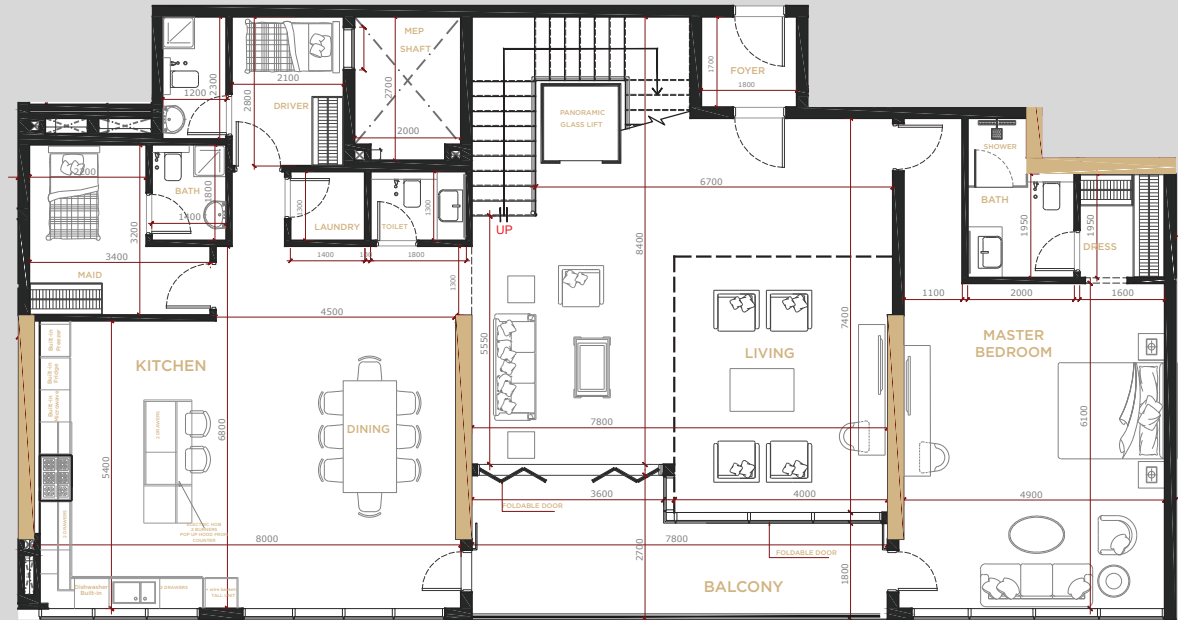

GROUND FLOOR