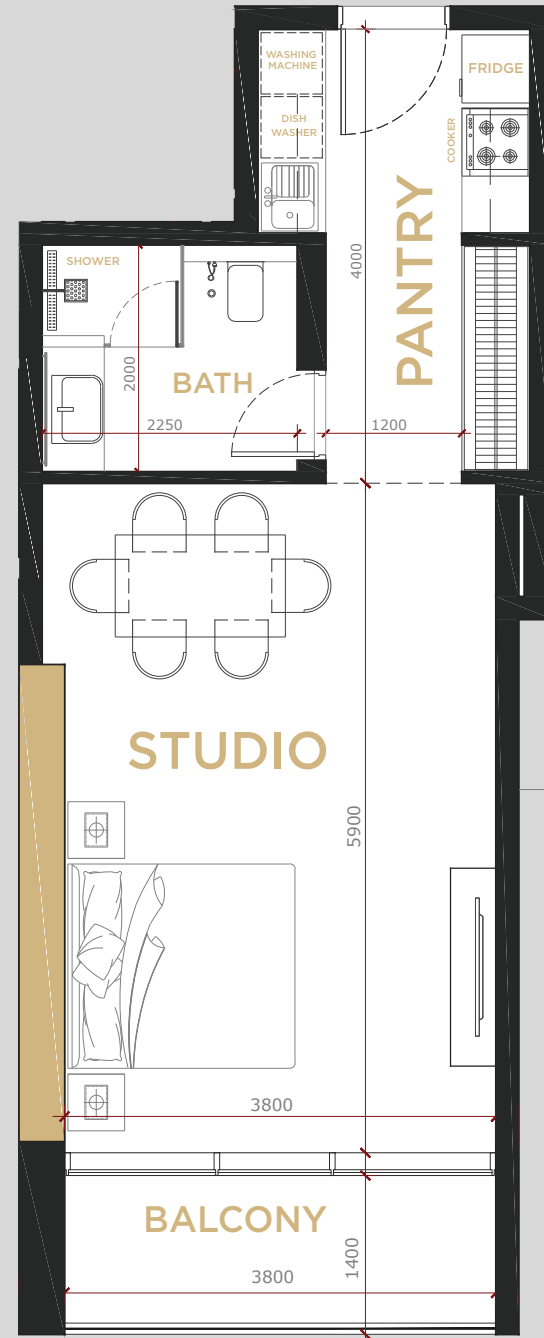

BALCONY NO

**UNIT**

308

LAYOUT TYPE  
**STUDIO**  
**T9**

**SPECIFICATIONS**

sqm / sqft

TOTAL 44.39 / 477.81

TYPE ST-T9

BALCONY YES

**UNIT**

309

LAYOUT TYPE  
**STUDIO**  
**T10**

**SPECIFICATIONS** sqm / sqft

TOTAL 45.68 / 491.7

TYPE ST-T10

BALCONY YES

**UNIT**

310

LAYOUT TYPE

1BHK

T1

**SPECIFICATIONS**

sqm / sqft

TOTAL 86.71 / 933.34

TYPE 1BHK-T1

BALCONY YES

**UNITS**

201, 301

LAYOUT TYPE

1BHK

T2

**SPECIFICATIONS**