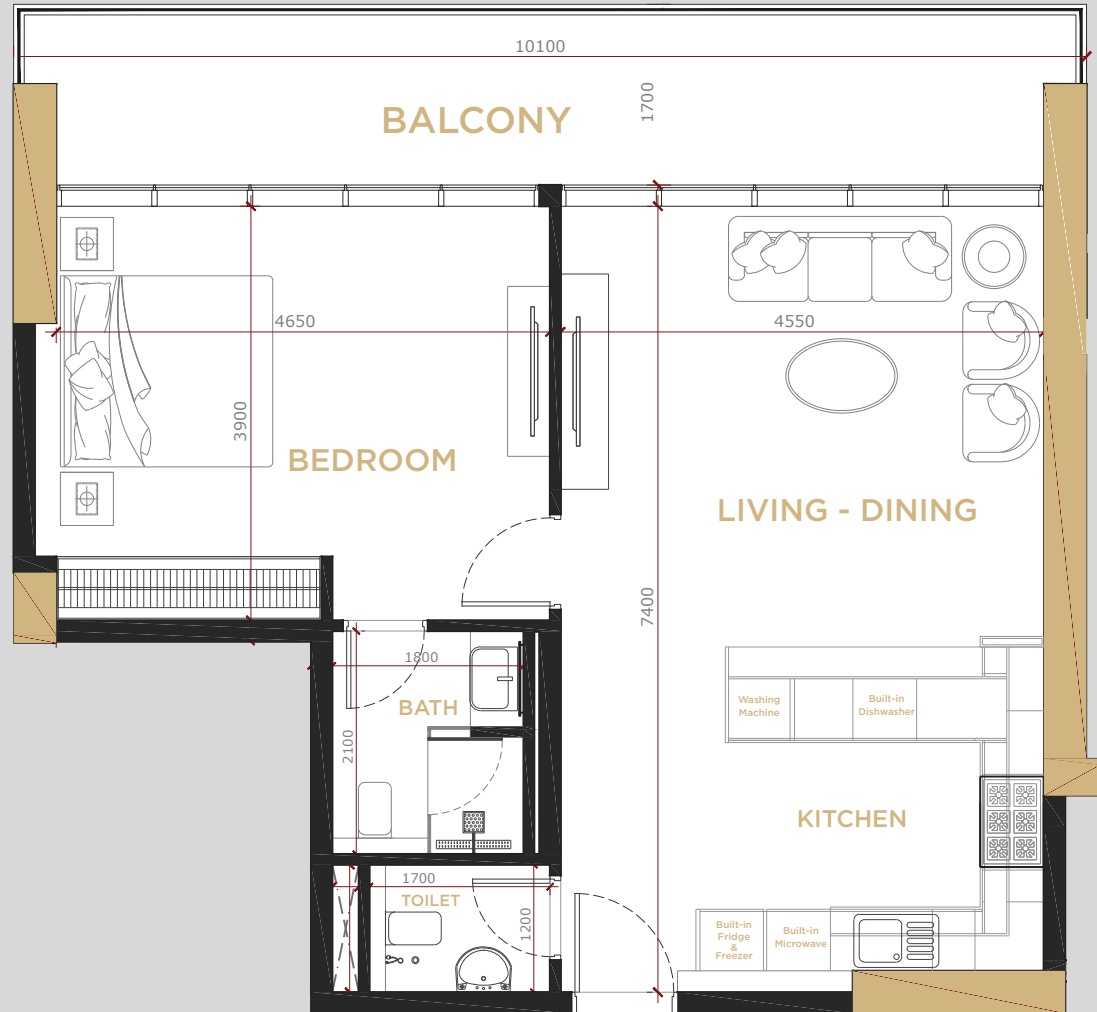

sqm / sqft

TOTAL 90.83 / 977.69

TYPE 1BHK-T2

BALCONY YES

**UNITS**

202, 302, 402, 502, 602,  
702, 802, 902, 1002, 1102,  
1202, 1302, 1402, 1502, 1602

LAYOUT TYPE

1BHK

T3

**SPECIFICATIONS**

sqm / sqft

TOTAL 80.74 / 869.08

TYPE 1BHK-T3

BALCONY YES

**UNITS**

203, 303, 403, 503, 603,  
703, 803, 903, 1003, 1103,  
1203, 1303, 1403, 1503, 1603