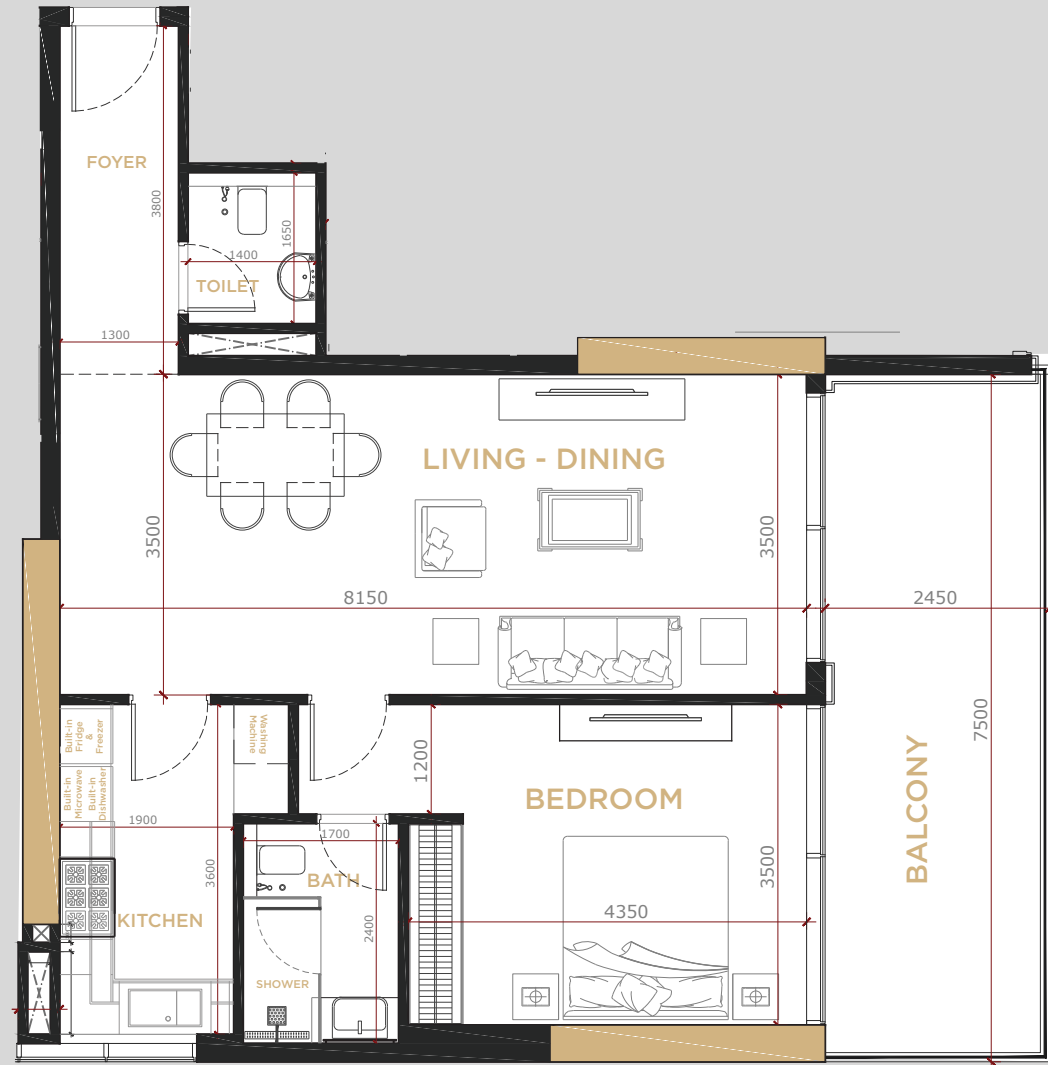

LAYOUT TYPE  
**STUDIO**  
**T1**

**SPECIFICATIONS** sqm / sqft

TOTAL 51.7 / 556.49

TYPE ST-T1

BALCONY YES

**UNITS**

206, 311

LAYOUT TYPE  
**STUDIO**  
**T2**

**SPECIFICATIONS**

sqm / sqft

TOTAL 51.69 / 556.39

TYPE ST-T2

BALCONY YES

**UNITS**

207, 312

LAYOUT TYPE  
**STUDIO**  
**T3**

TYPE 1BHK-T1

BALCONY YES

**UNITS**

201, 301

LAYOUT TYPE

1BHK

T2

**SPECIFICATIONS**

sqm / saft

TOTAL 90.01 / 968.86

TYPE 1BHK-T10

BALCONY YES

**UNIT**

306

LAYOUT TYPE

1BHK