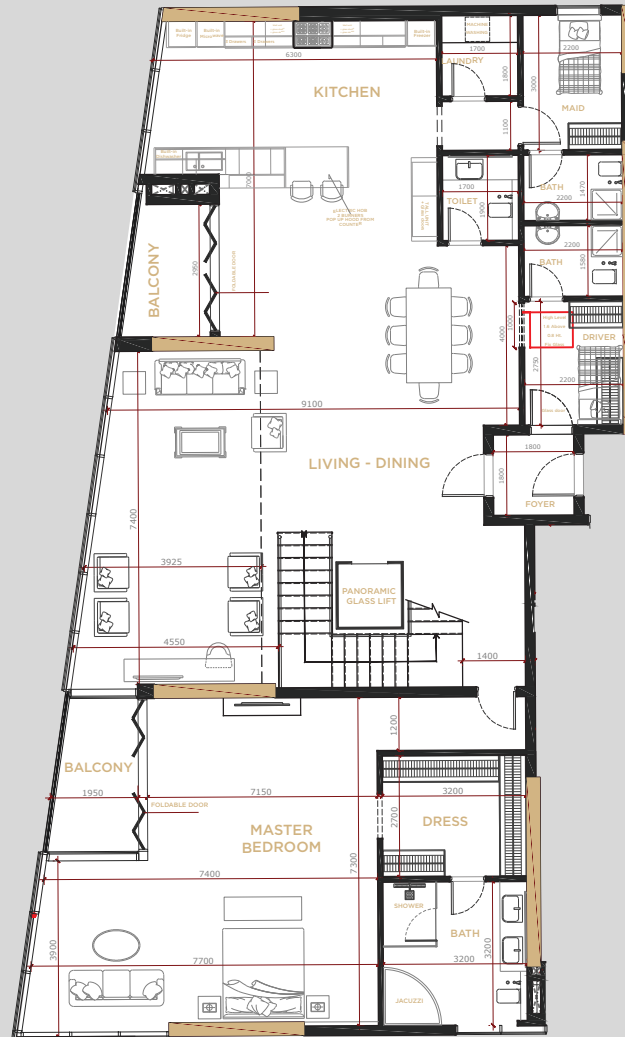

GROUND FLOOR