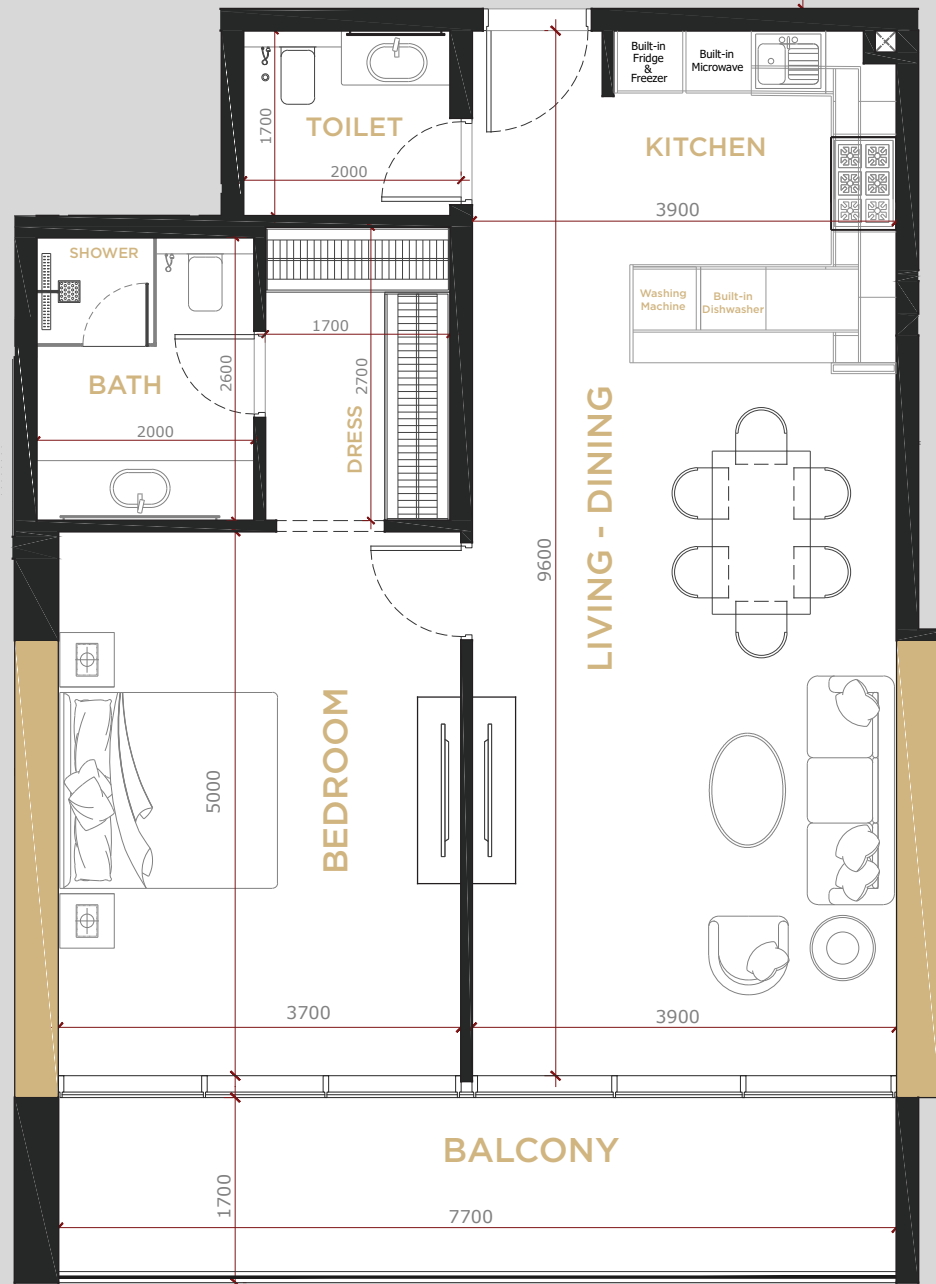

LAYOUT TYPE  
**STUDIO**  
**T1**

**SPECIFICATIONS** sqm / sqft

TOTAL 51.7 / 556.49

TYPE ST-T1

BALCONY YES

**UNITS**

206, 311

LAYOUT TYPE  
**STUDIO**  
**T2**

## SPECIFICATIONS

sqm / saft

TOTAL 89.79 / 966.49

TYPE 1BHK-T5

BALCONY YES

## UNITS

205, 407, 507, 607, 707,  
807, 907, 1007, 1107, 1207,  
1307, 1407, 1507, 1607

LAYOUT TYPE

1BHK

T6

**SPECIFICATIONS**

sqm / sqft

TOTAL 92.45 / 995.12