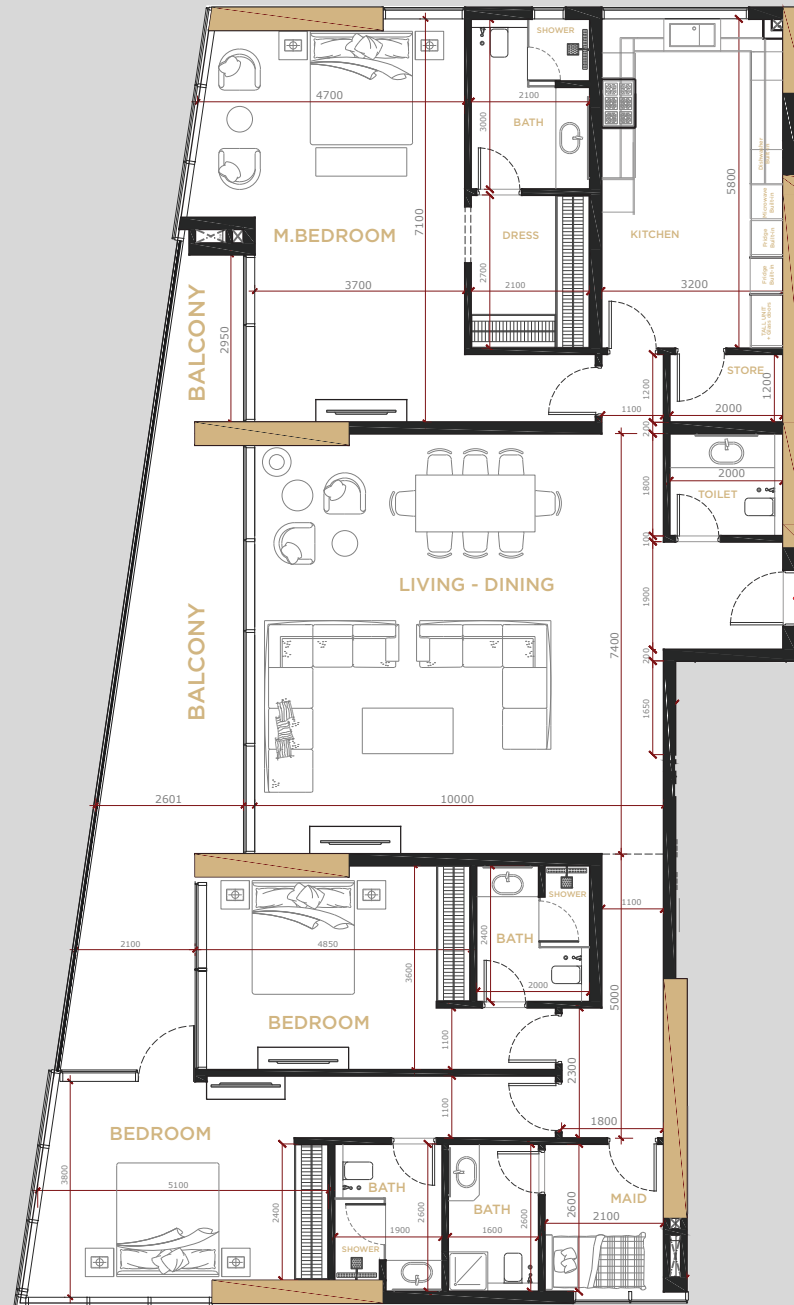

TYPE 1BHK-T1

BALCONY YES

**UNITS**

201, 301

LAYOUT TYPE

1BHK

T2

**SPECIFICATIONS**

sqm / sqft

TOTAL 90.83 / 977.69

TYPE 1BHK-T2

BALCONY YES

**UNITS**

202, 302, 402, 502, 602,  
702, 802, 902, 1002, 1102,  
1202, 1302, 1402, 1502, 1602

LAYOUT TYPE

1BHK

LAYOUT TYPE