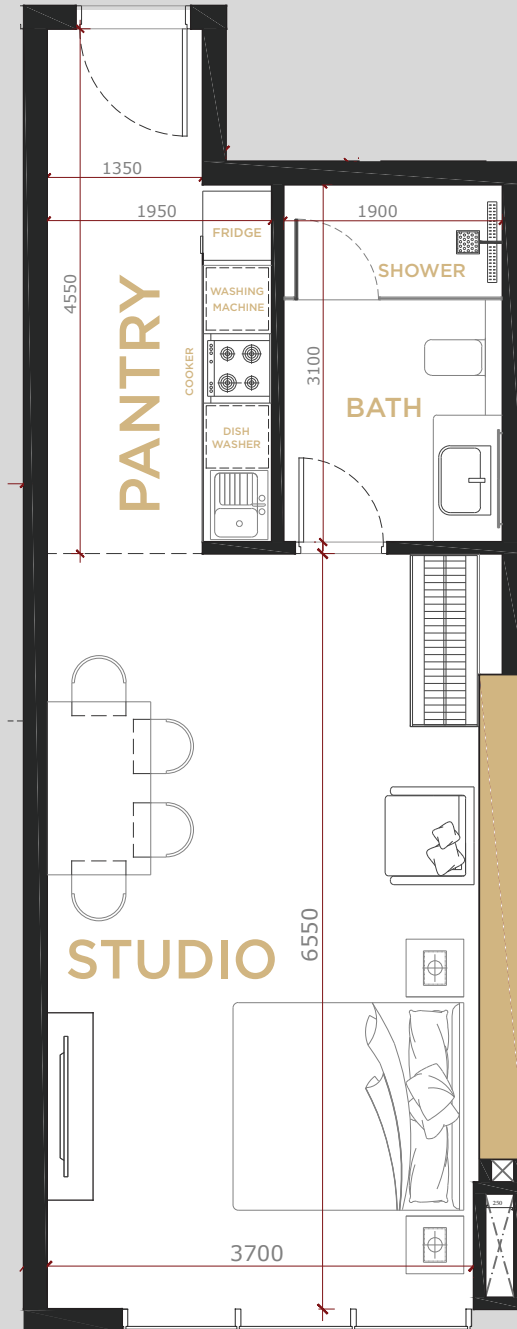

LAYOUT TYPE  
**STUDIO**  
**T1**

**SPECIFICATIONS** sqm / sqft

TOTAL 51.7 / 556.49

TYPE ST-T1

BALCONY YES

**UNITS**

206, 311

LAYOUT TYPE  
**STUDIO**  
**T2**

TOTAL 42.05 / 452.62

TYPE ST-T5

BALCONY NO

**UNITS**

210, 315

LAYOUT TYPE  
**STUDIO**  
**T6**

**SPECIFICATIONS**

sqm / saft

TOTAL 38.7 / 416.56

TYPE ST-T6

BALCONY NO

**UNITS**

211, 316

LAYOUT TYPE  
**STUDIO**  
**T7**

**SPECIFICATIONS** sqm / sqft

TOTAL 42.83 / 461.02

TYPE ST-T7

BALCONY NO

**UNIT**  
307

LAYOUT TYPE  
**STUDIO**  
**T8**

**SPECIFICATIONS**

sqm / sqft

TOTAL 39.53 / 425.5

TYPE ST-T8