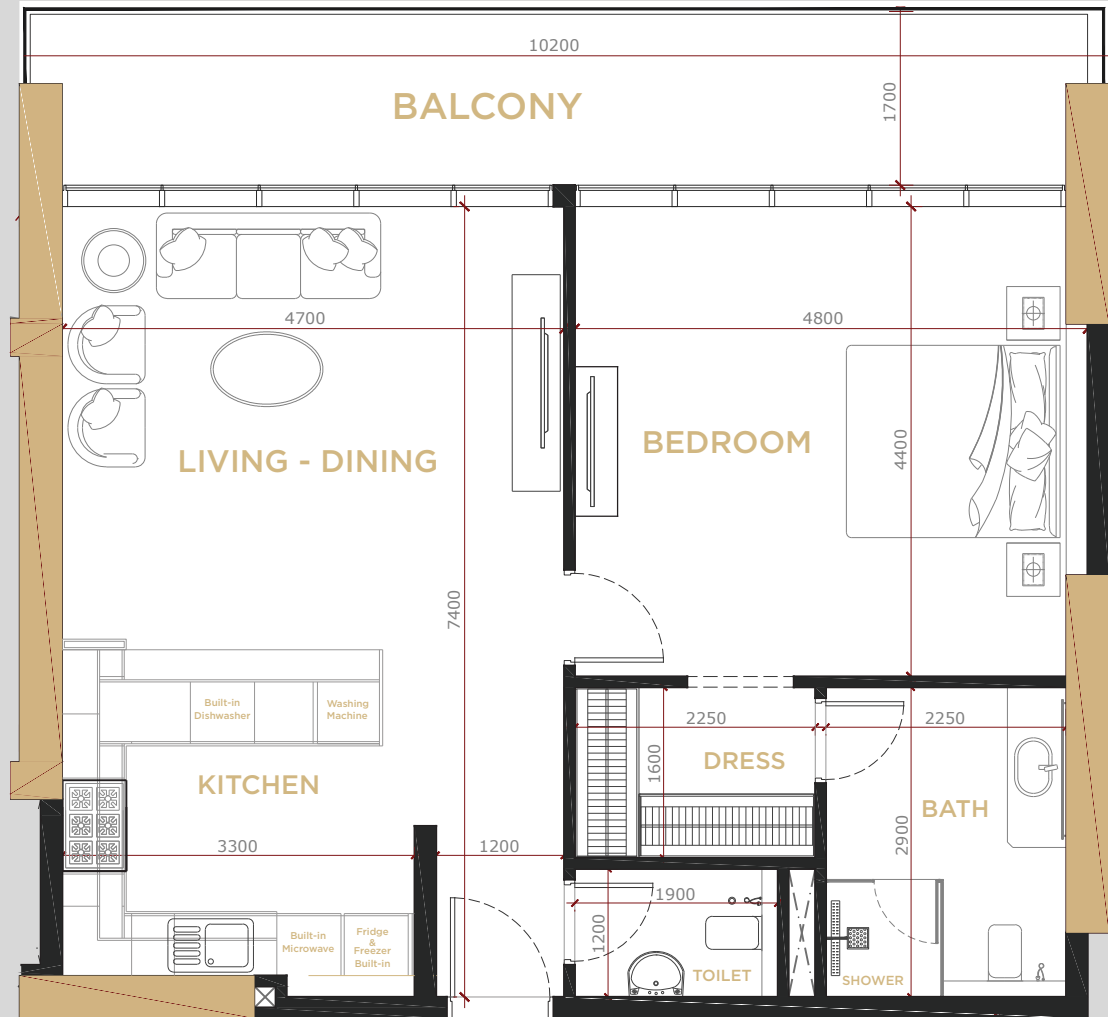

TYPE 1BHK-T1

BALCONY YES

**UNITS**

201, 301

LAYOUT TYPE

1BHK

T2

**SPECIFICATIONS**

sqm / sqft

TOTAL 90.83 / 977.69

TYPE 1BHK-T2

BALCONY YES

**UNITS**

202, 302, 402, 502, 602,  
702, 802, 902, 1002, 1102,  
1202, 1302, 1402, 1502, 1602

LAYOUT TYPE

1BHK