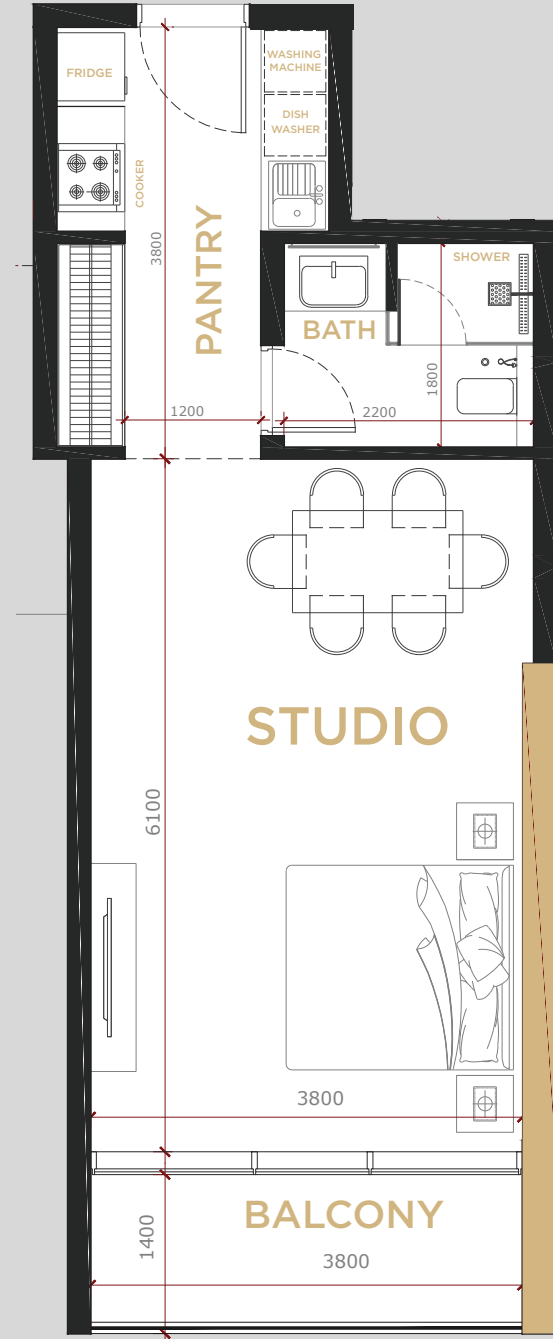

LAYOUT TYPE  
**STUDIO**  
**T1**

**SPECIFICATIONS** sqm / sqft

TOTAL 51.7 / 556.49

TYPE ST-T1

BALCONY YES

**UNITS**

206, 311

LAYOUT TYPE  
**STUDIO**  
**T2**

**SPECIFICATIONS**

sqm / sqft

TOTAL 51.69 / 556.39

TYPE ST-T2

BALCONY YES

**UNITS**

207, 312

LAYOUT TYPE  
**STUDIO**  
**T3**

**SPECIFICATIONS** sqm / sqft

TOTAL 45.11 / 485.46

TYPE ST-T3

BALCONY YES

**UNITS**

208, 313

LAYOUT TYPE  
**STUDIO**  
**T4**

**SPECIFICATIONS** sqm / sqft

TOTAL 44.31 / 476.95

TYPE ST-T4

BALCONY YES

**UNITS**

209, 314

LAYOUT TYPE  
**STUDIO**  
**T5**

**SPECIFICATIONS**

sqm / sqft