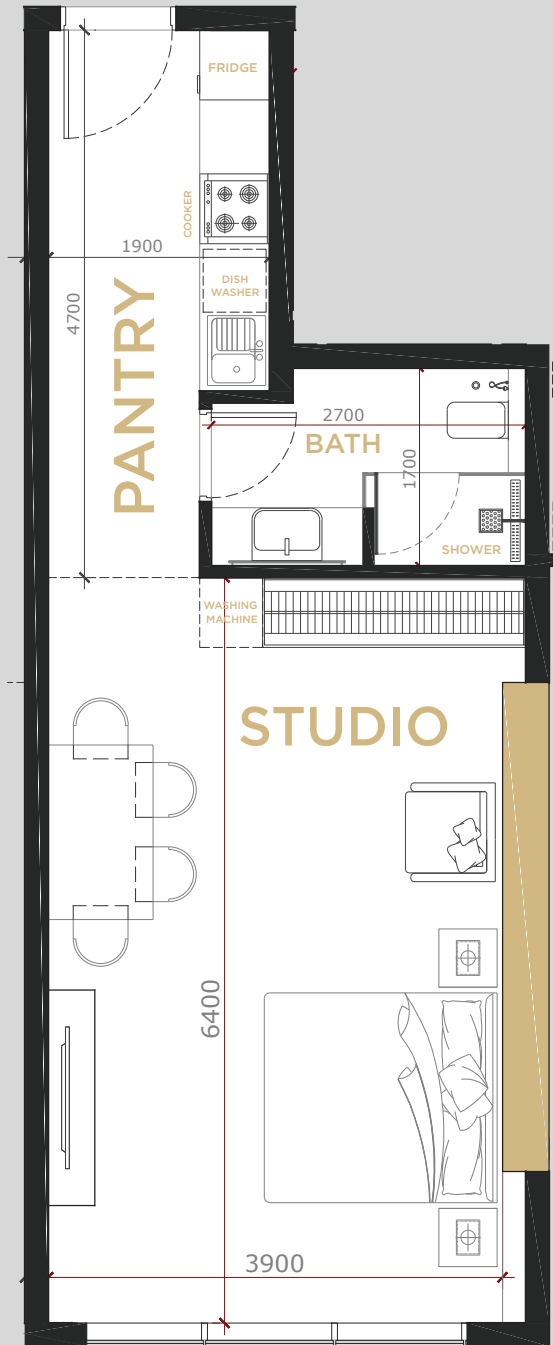

**SPECIFICATIONS** sqm / sqft

TOTAL 45.11 / 485.46

TYPE ST-T3

BALCONY YES

**UNITS**

208, 313

LAYOUT TYPE  
**STUDIO**  
**T4**

**SPECIFICATIONS** sqm / sqft

TOTAL 44.31 / 476.95

TYPE ST-T4

BALCONY YES

**UNITS**

209, 314

LAYOUT TYPE  
**STUDIO**  
**T5**

**SPECIFICATIONS**

sqm / sqft

TOTAL 42.05 / 452.62

TYPE ST-T5

BALCONY NO

**UNITS**

210, 315

LAYOUT TYPE  
**STUDIO**  
**T6**

**SPECIFICATIONS**

sqm / saft

TOTAL 38.7 / 416.56

TYPE ST-T6

BALCONY NO

**UNITS**

211, 316

LAYOUT TYPE  
**STUDIO**  
**T7**

**SPECIFICATIONS** sqm / sqft

TOTAL 42.83 / 461.02