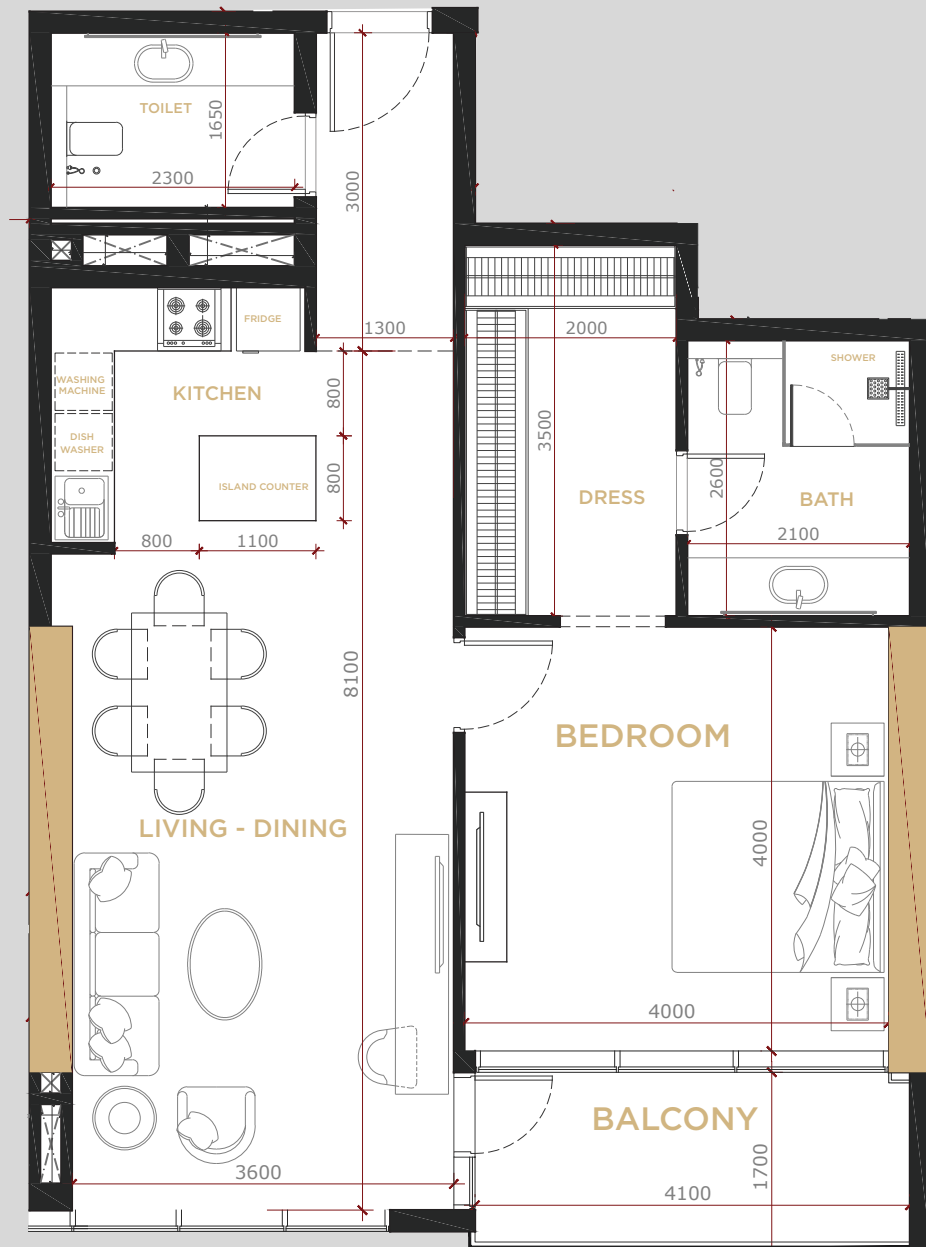

LAYOUT TYPE

1BHK

T14

SPECIFICATIONS

sqm / sqft

TOTAL 82.04 / 883.07

TYPE 1BHK-T14

BALCONY YES

UNITS

410, 510, 610, 710, 810, 910,
1010, 1110, 1210, 1310, 1410,
1510, 1610