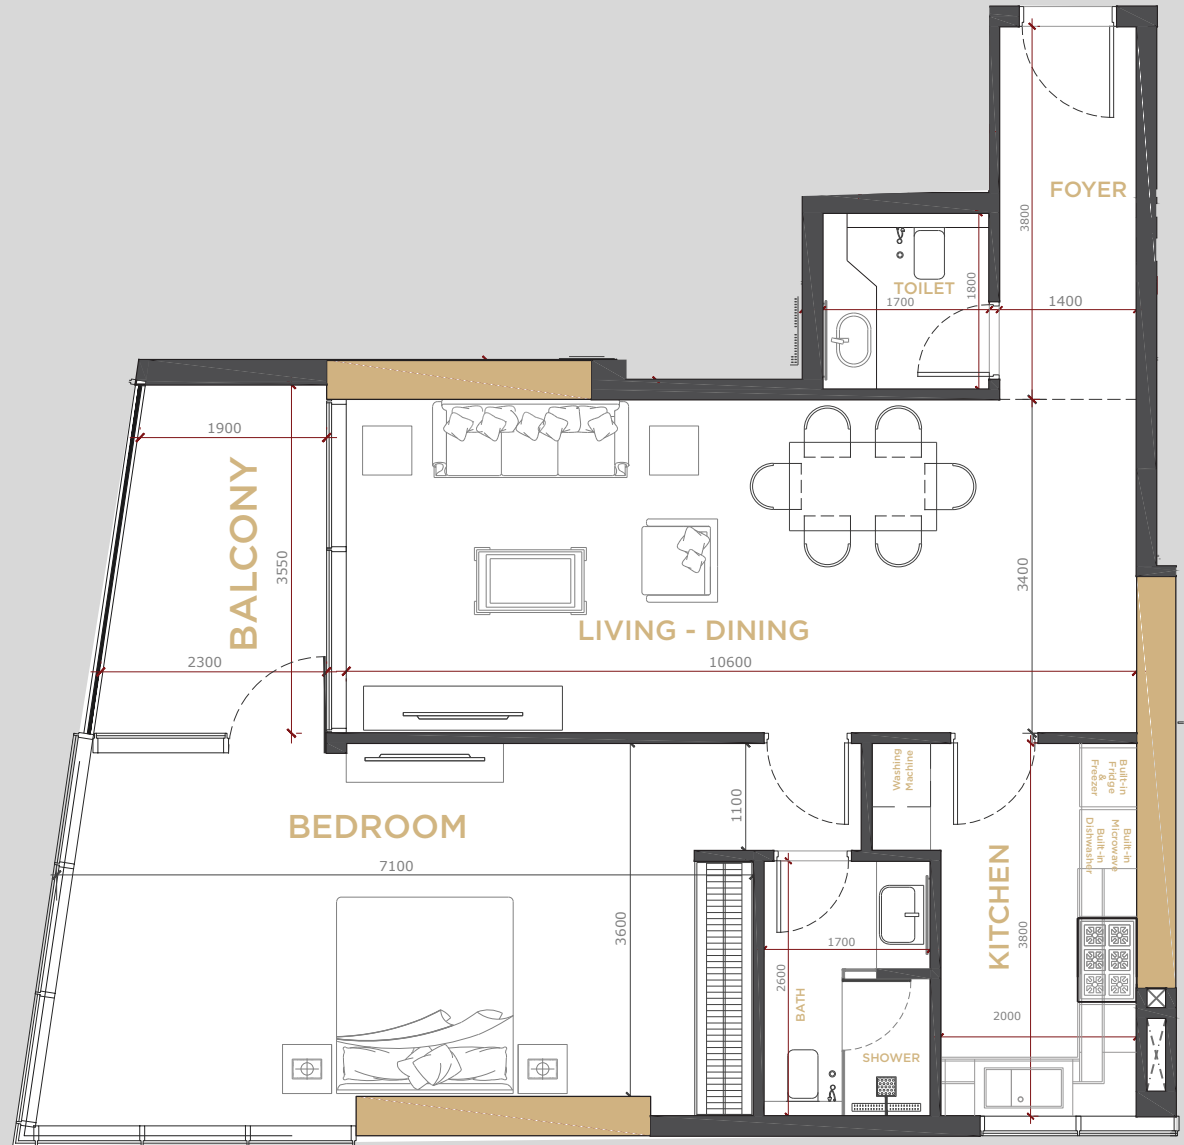

## UNITS

205, 407, 507, 607, 707,  
807, 907, 1007, 1107, 1207,  
1307, 1407, 1507, 1607

LAYOUT TYPE

1BHK

T6

**SPECIFICATIONS**

sqm / sqft

TOTAL 92.45 / 995.12

TYPE 1BHK-T6

BALCONY YES

**UNITS**

212, 317

LAYOUT TYPE

1BHK

T7

**SPECIFICATIONS**