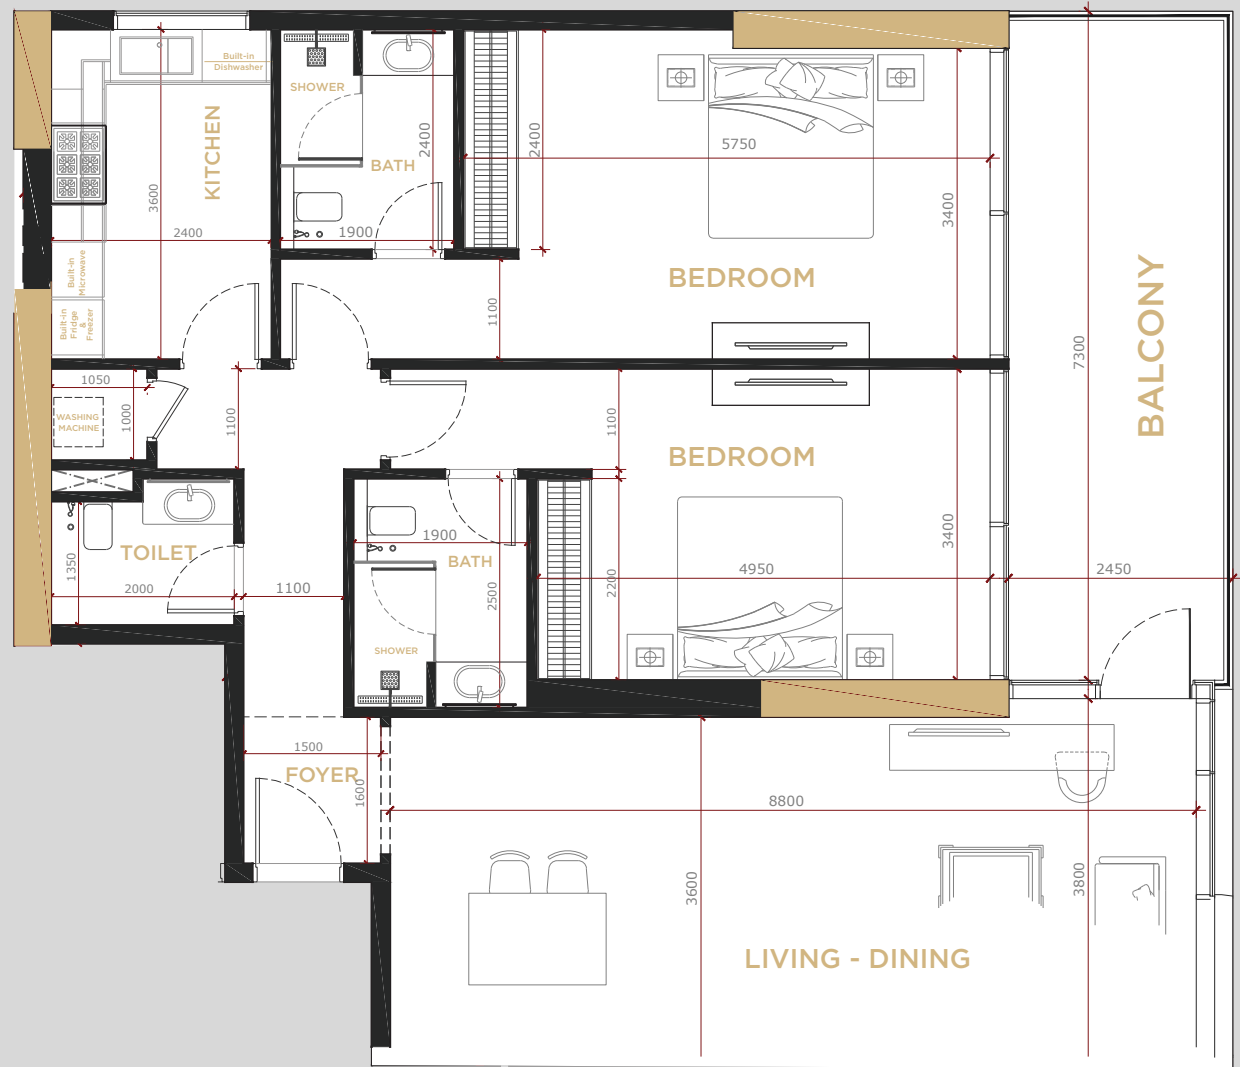

LAYOUT TYPE

2BHK

T1

SPECIFICATIONS

sqm / sqft

TOTAL 132.89 / 1430.42

TYPE 2BHK-T1

BALCONY YES

UNITS

404, 504, 604, 704, 804,
904, 1004, 1104, 1204, 1304,
1404, 1504, 1604