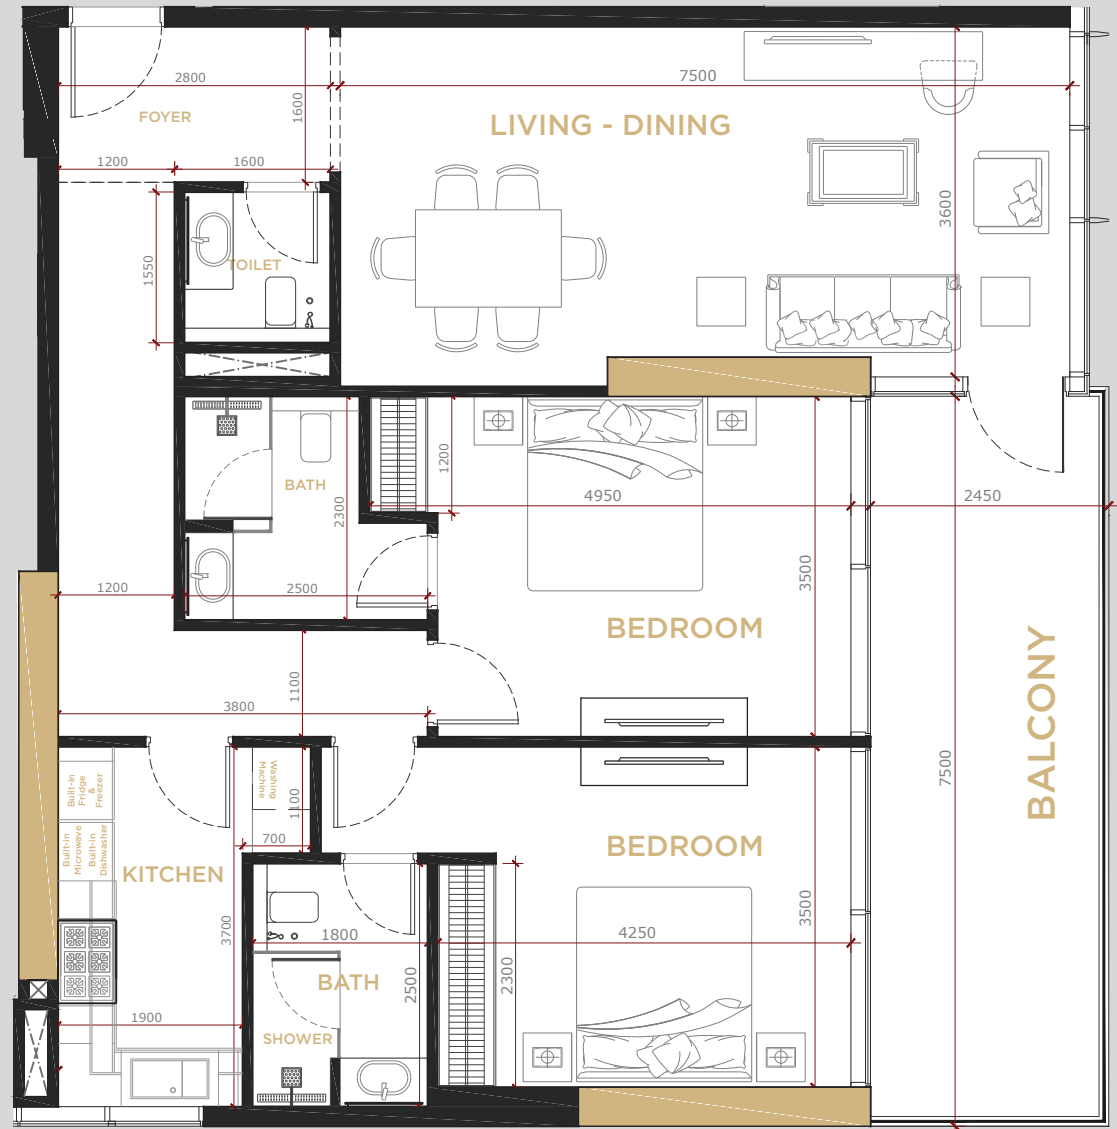

TOTAL 44.31 / 476.95

TYPE ST-T4

BALCONY YES

**UNITS**

209, 314

LAYOUT TYPE  
**STUDIO**  
**T5**

**SPECIFICATIONS**

sqm / sqft

TYPE 1BHK-T1

BALCONY YES

**UNITS**

201, 301

LAYOUT TYPE

1BHK

T2

**SPECIFICATIONS**

## UNITS

404, 504, 604, 704, 804,  
904, 1004, 1104, 1204, 1304,  
1404, 1504, 1604

LAYOUT TYPE  
**2BHK**  
**T2**

**SPECIFICATIONS**

sqm / sqft

TOTAL	121.57 / 1308.57
TYPE	2BHK-T2
BALCONY	YES

**UNITS**

405, 505, 605, 705, 805,  
 905, 1005, 1105, 1205, 1305,  
 1405, 1505, 1605