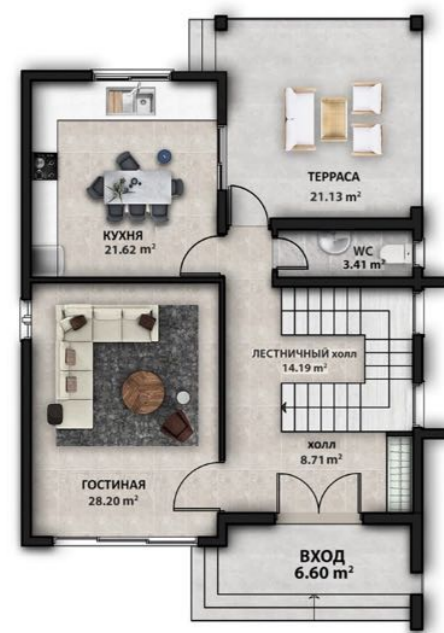

*Мирная жизнь
в контакте с природой,
- для тебя*

ПОЭТАЖНЫЙ ПЛАН

Область : *min 520 m²*

Дом : 232,59 m²

Ванная/туалет: 3.41 m²

Кухня : 21.62 m²

Гостиная : 28.20 m²

ХОЛЛ : 8.71 m²

Бассейн : 4x8 m²

Г
О
С
Т
И
Н
А
Я

К
У
Х
Н
Я

ПЛАН ПЕРВОГО ЭТАЖА

- Спальня 1 : 18.06 m²
- Спальня 2+ванная : 22.32 m² + 5.50 m²
- Спальня 3+ванная : 25.58 m² + 5.70 m²
- Спальня 4 : 15.05 m²
- Терраса на крыше : 111.44 m²
- Ванная : 5.12 m²

СПАЛ Ъ Н Я

SUNTREE
VILLAS -ÖTÜKEN
4 + 1

ПЛАН 1 ЭТАЖА

ПЛАН ПЕРВОГО ЭТАЖА

ПЛАН ЭТАЖА КРЫШИ

SUNTREE
VILLAS -ÖTÜKEN
3 + 1

ПЛАН 1 ЭТАЖА

ПЛАН ПЕРВОГО ЭТАЖА