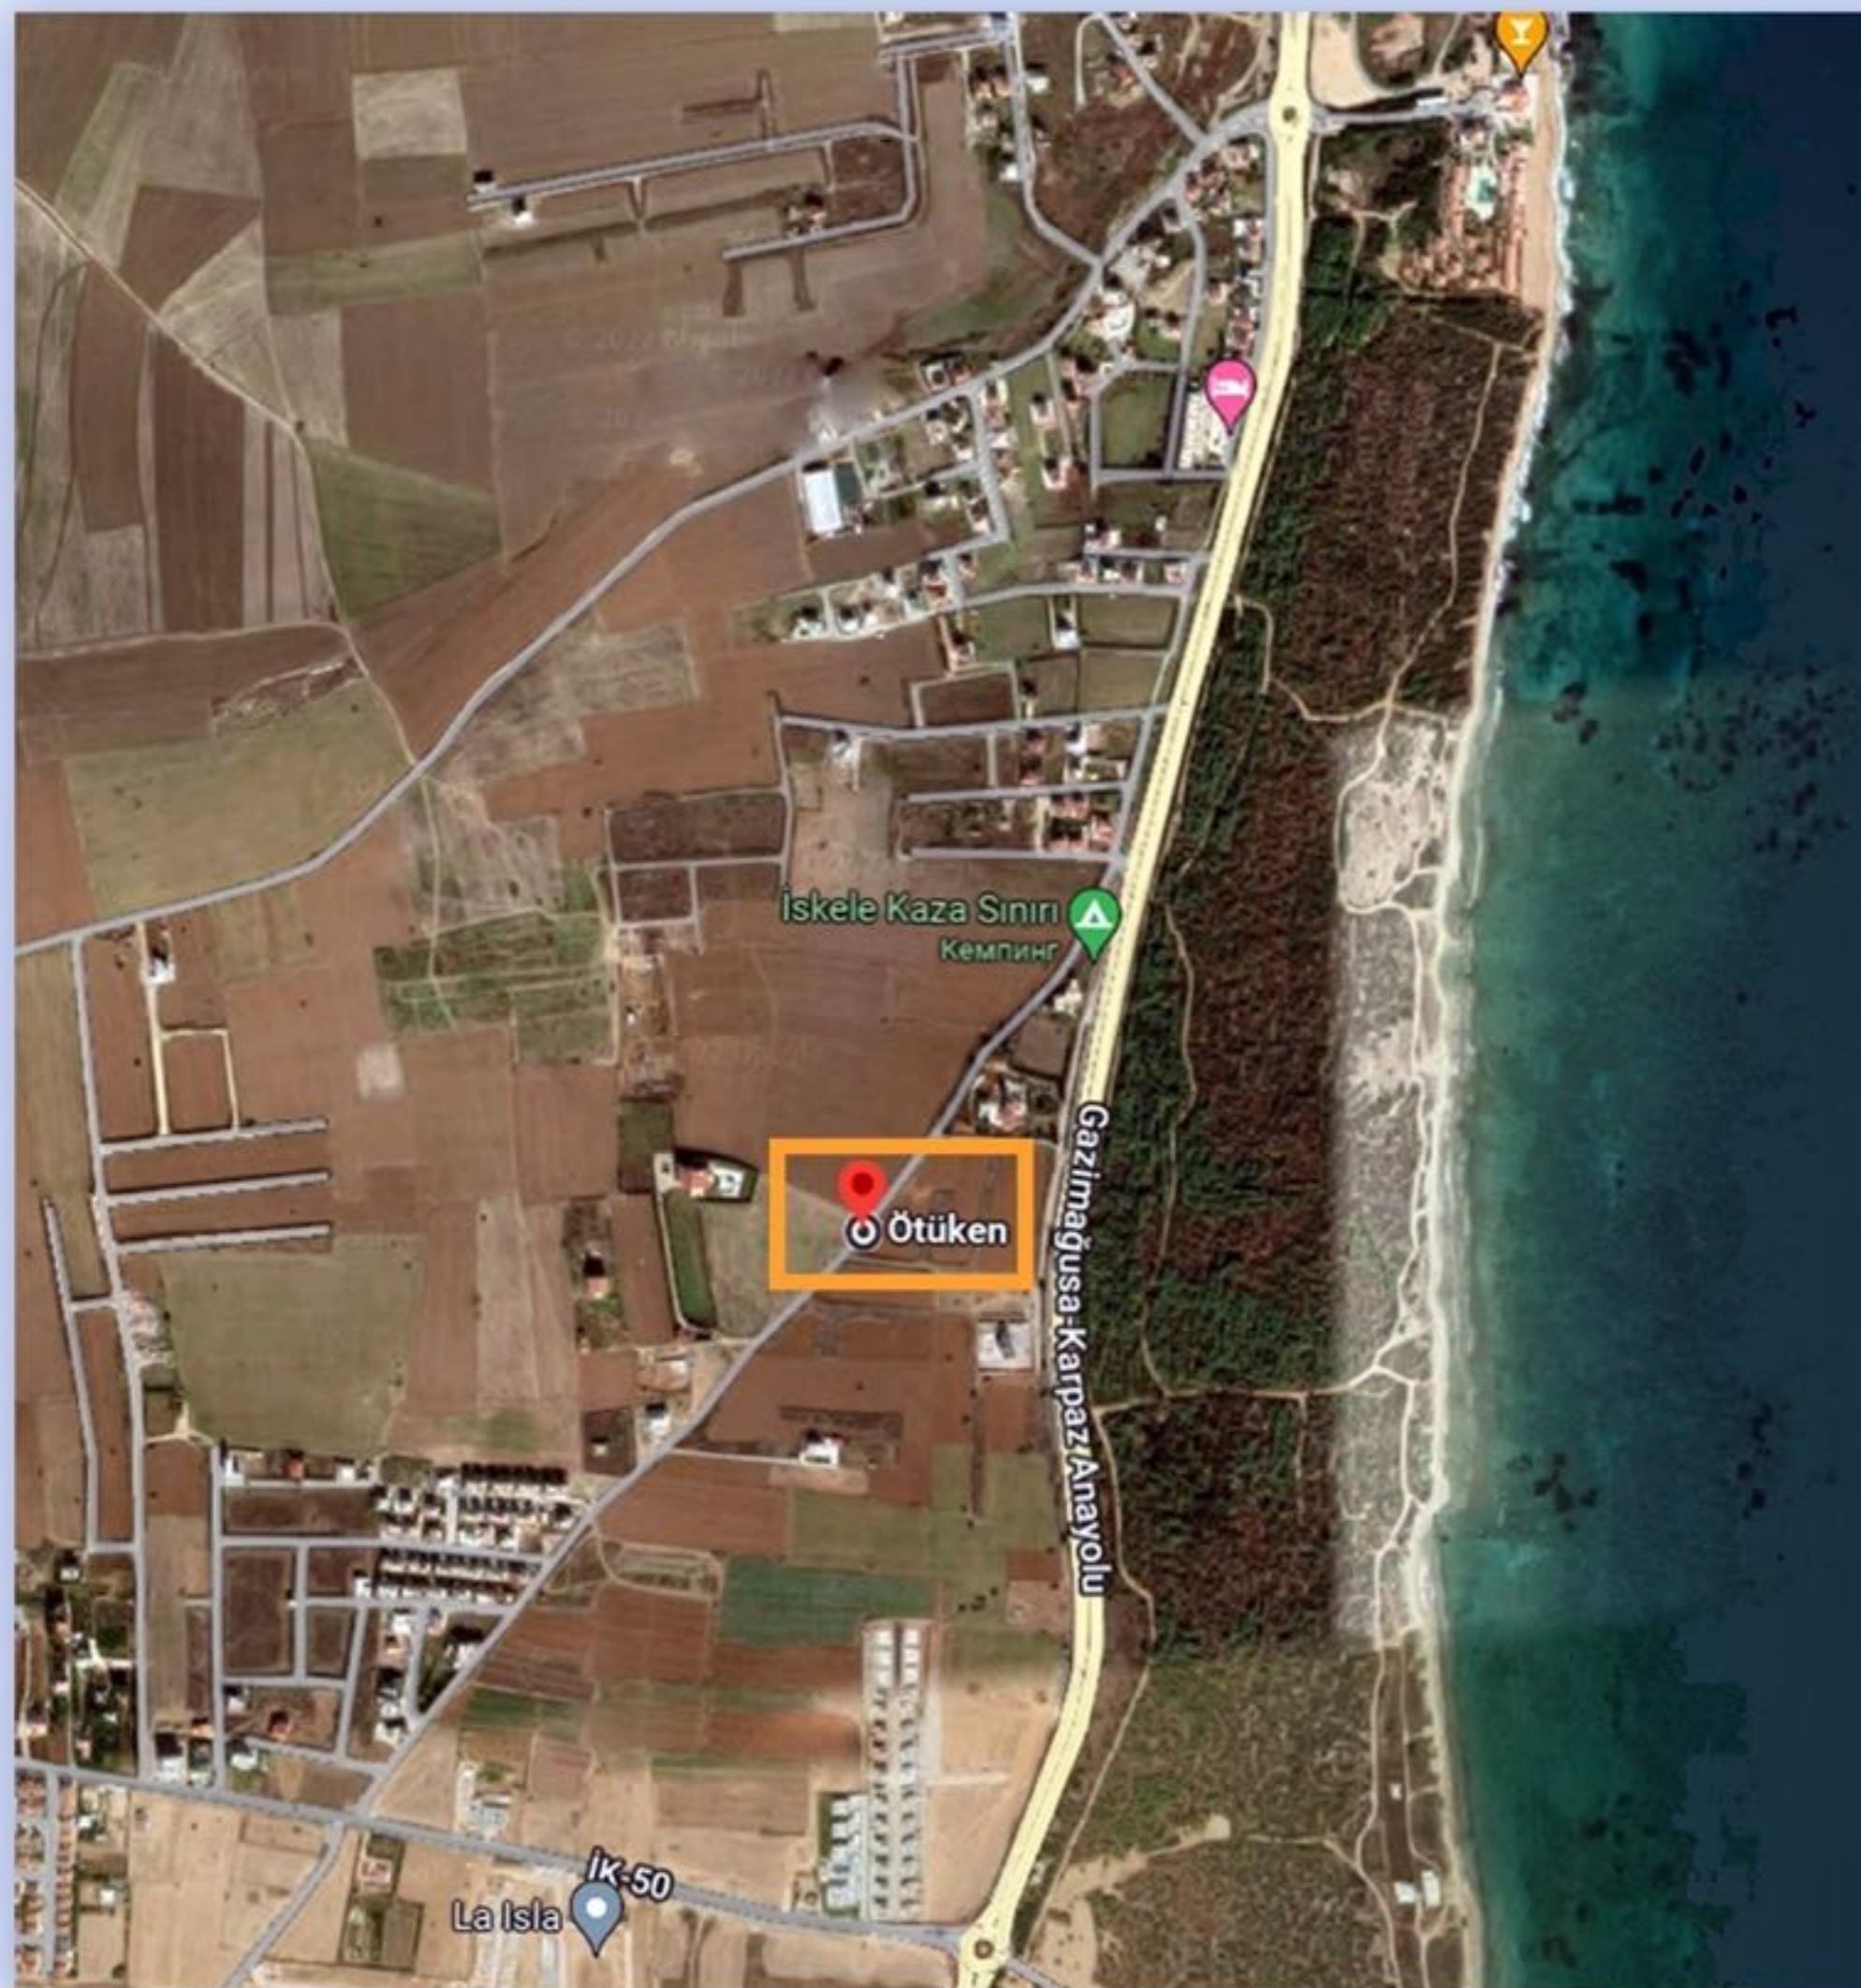

SUNTREE
VILLAS

 **TREMESELI HOLDING**
CONSTRUCTION & DEVELOPMENT
www.tremeseliholding.com
+90542 872 50 01

Старт : февраль 2023 (+24 мес)
Финиш : февраль 2025
Локация : Отюкен
Расстояние до моря : 600 м
Земельный участок : 13 380 м2
Количество : 22 вилл (3+1,4+1)
Особенности : современный дизайн,
высокое качество материалов и
произведенных работ
территории : не предусмотрено,
нет мест общего использования