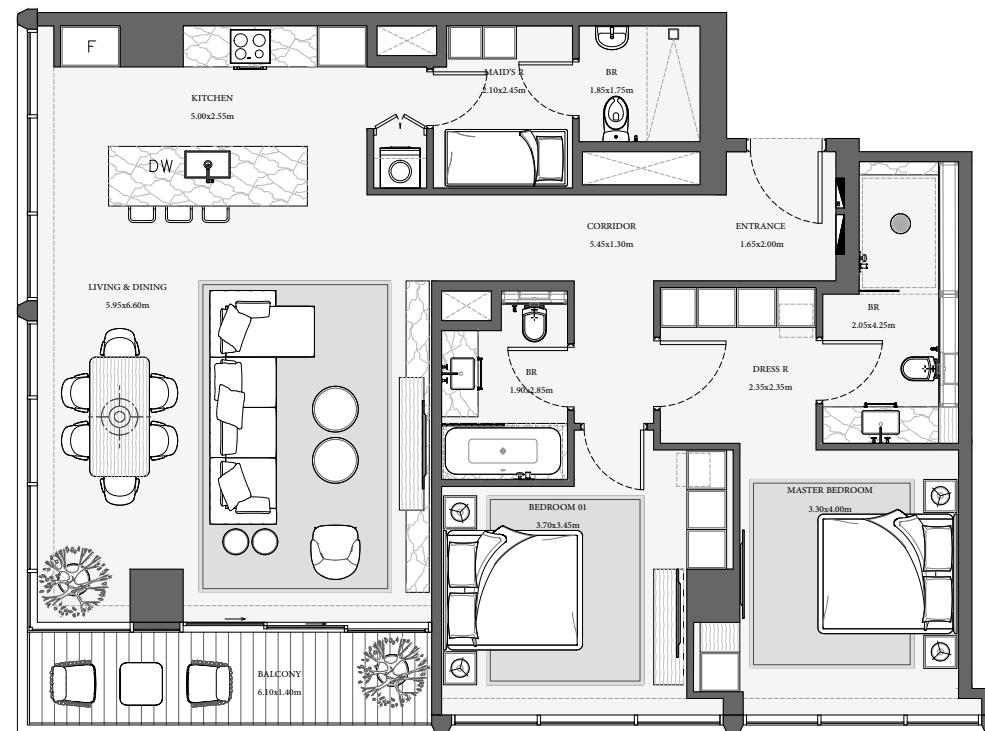

2 СПАЛЬНИ ТИП А1

VERVE
CITY WALK

UNIT NUMBER	Suite Area NIA		Balcony Area		Total Area NSA	
	SQM	SQFT	SQM	SQFT	SQM	SQFT
401 | 601 | 801 | 1001 | 1201 | 2101 | 2301 | 2501	131.63	1416.85	8.67	93.32	140.30	1510.18

Отказ от ответственности: планы, детали и ориентация квартир являются ориентировочными и могут быть изменены застройщиком/продавцом по своему усмотрению без уведомления и/или ответственности. Все изображения, включая характеристики, отделку, мебель, вид и масштаб, являются только иллюстрациями. Окончательные данные о площади, ориентации, размерах, планировке и материалах могут отличаться от указанных.