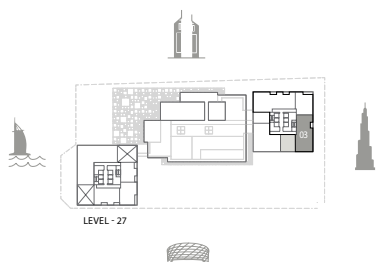

3 СПАЛЬНИ ТИП D1

V E R V E CITY WALK

UNIT NUMBER	Suite Area NIA		Balcony Area		Total Area NSA	
	SQM	SQFT	SQM	SQFT	SQM	SQFT
2703	241.35	2597.87	81.99	882.53	323.34	3480.40

Отказ от ответственности: планы, детали и ориентация квартир являются ориентировочными и могут быть изменены застройщиком/продавцом по своему усмотрению без уведомления и/или ответственности. Все изображения, включая характеристики, отделку, мебель, вид и масштаб, являются только иллюстрациями. Окончательные данные о площади, ориентации, размерах, планировке и материалах могут отличаться от указанных.