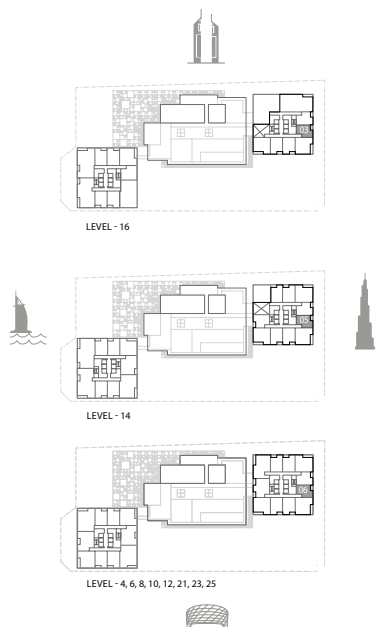

1 СПАЛЬНЯ ТИП В ПЕРЕВЕРНУТАЯ

V E R V E
CITY WALK

UNIT NUMBER	Suite Area NIA		Balcony Area		Total Area NSA	
	SQM	SQFT	SQM	SQFT	SQM	SQFT
406 | 606 | 806 | 1006 | 1206 | 2106 | 2506	67.73	729.04	5.48	58.99	73.21	788.03
1405 | 1603	67.74	729.15	5.48	58.99	73.22	788.13
2306	67.78	729.58	5.48	58.99	73.26	788.56

Отказ от ответственности: планы, детали и ориентация квартир являются ориентировочными и могут быть изменены застройщиком/продавцом по своему усмотрению без уведомления и/или ответственности. Все изображения, включая характеристики, отделку, мебель, вид и масштаб, являются только иллюстрациями. Окончательные данные о площади, ориентации, размерах, планировке и материалах могут отличаться от указанных.

MERAAS