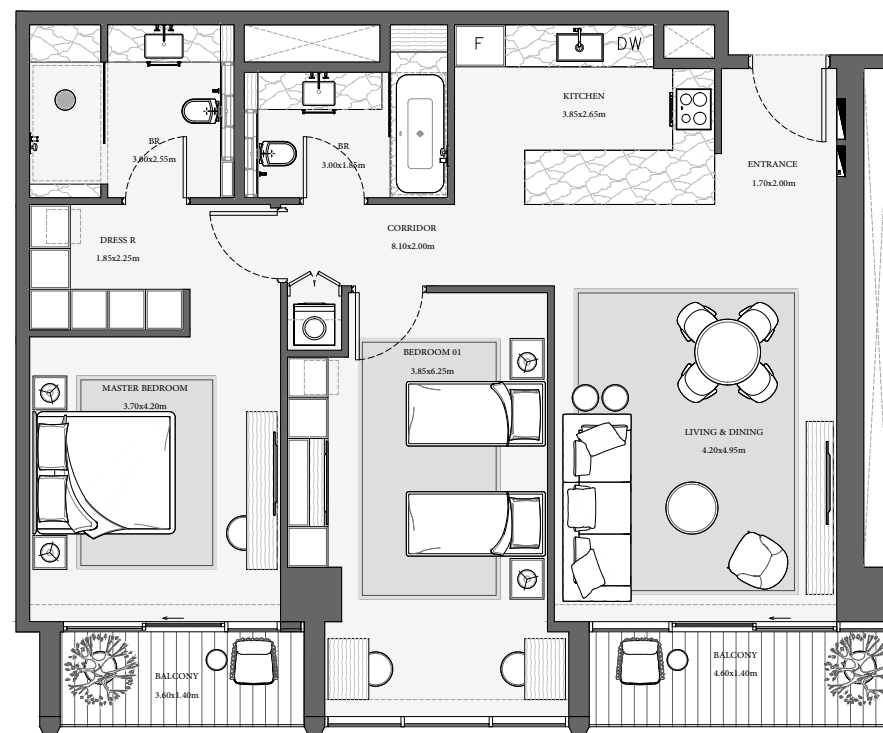

2 СПАЛЬНИ ТИП С3

V E R V E
CITY WALK

UNIT NUMBER	Suite Area NIA		Balcony Area		Total Area NSA	
	SQM	SQFT	SQM	SQFT	SQM	SQFT
2508	111.07	1195.55	12.51	134.66	123.58	1330.20
2308	111.5	1200.18	12.52	134.76	124.02	1334.94

Отказ от ответственности: планы, детали и ориентация квартир являются ориентировочными и могут быть изменены застройщиком/продавцом по своему усмотрению без уведомления и/или ответственности. Все изображения, включая характеристики, отделку, мебель, вид и масштаб, являются только иллюстрациями. Окончательные данные о площади, ориентации, размерах, планировке и материалах могут отличаться от указанных.