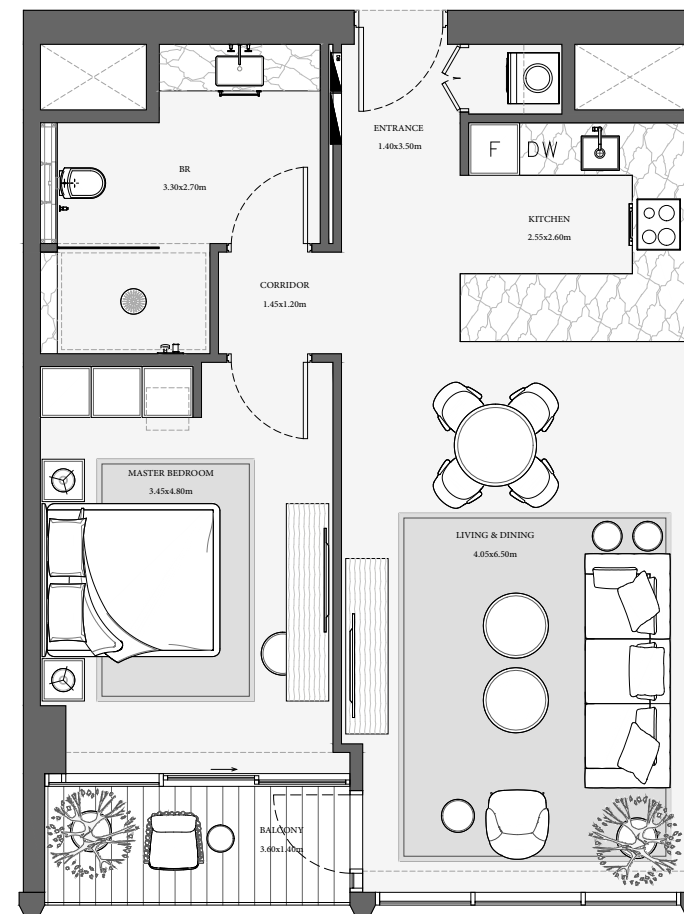

Отказ от ответственности: планы, детали и ориентация квартир являются ориентировочными и могут быть изменены застройщиком/продавцом по своему усмотрению без уведомления и/или ответственности. Все изображения, включая характеристики, отделку, мебель, вид и масштаб, являются только иллюстрациями. Окончательные данные о площади, ориентации, размерах, планировке и материалах могут отличаться от указанных.

MERAAS