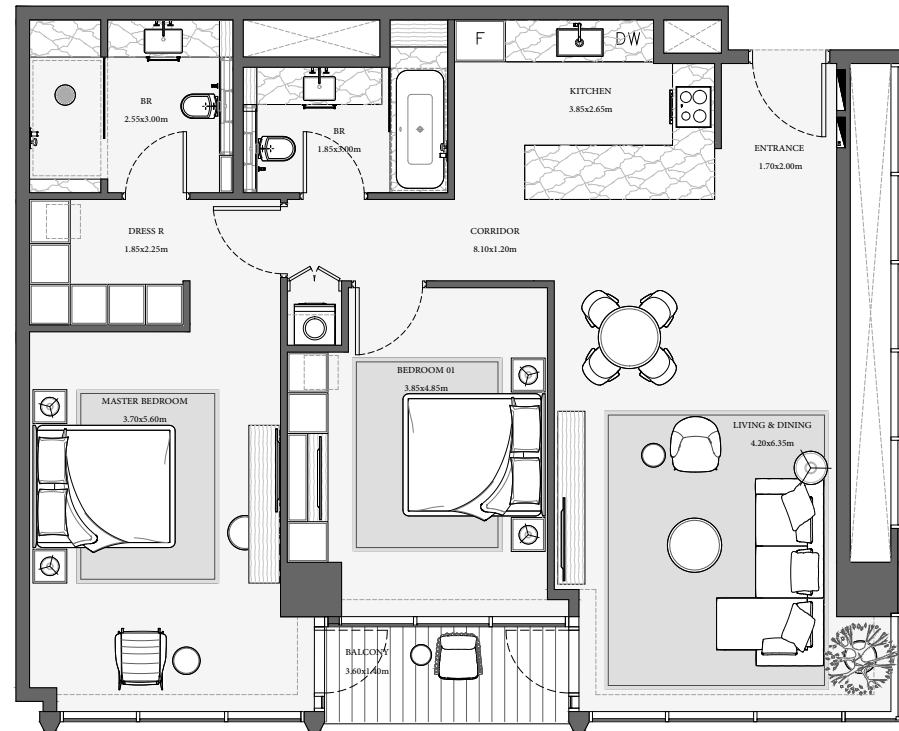

Отказ от ответственности: планы, детали и ориентация квартир являются ориентировочными и могут быть изменены застройщиком/продавцом по своему усмотрению без уведомления и/или ответственности. Все изображения, включая характеристики, отделку, мебель, вид и масштаб, являются только иллюстрациями. Окончательные данные о площади, ориентации, размерах, планировке и материалах могут отличаться от указанных.