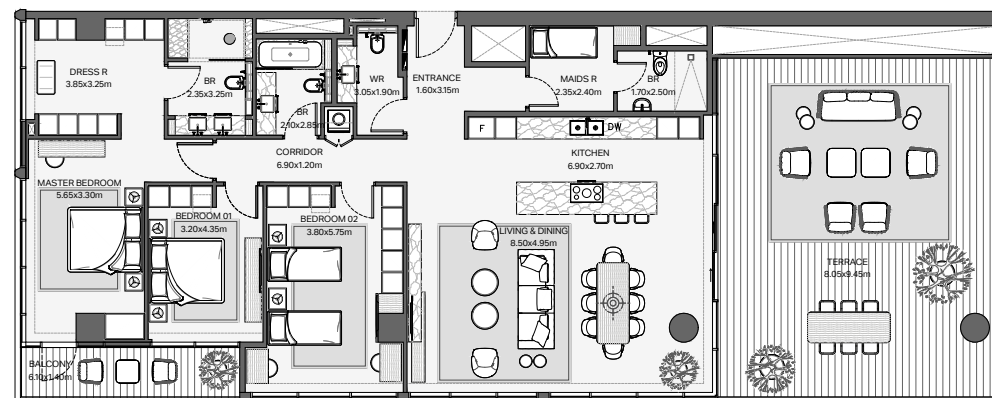

3 СПАЛЬНИ ТИП Е2

V E R V E
CITY WALK

UNIT NUMBER	Suite Area NIA		Balcony Area		Total Area NSA	
	SQM	SQFT	SQM	SQFT	SQM	SQFT
2601	189.72	2042.13	84.83	913.10	274.55	2955.23

Отказ от ответственности: планы, детали и ориентация квартир являются ориентировочными и могут быть изменены застройщиком/продавцом по своему усмотрению без уведомления и/или ответственности. Все изображения, включая характеристики, отделку, мебель, вид и масштаб, являются только иллюстрациями. Окончательные данные о площади, ориентации, размерах, планировке и материалах могут отличаться от указанных.