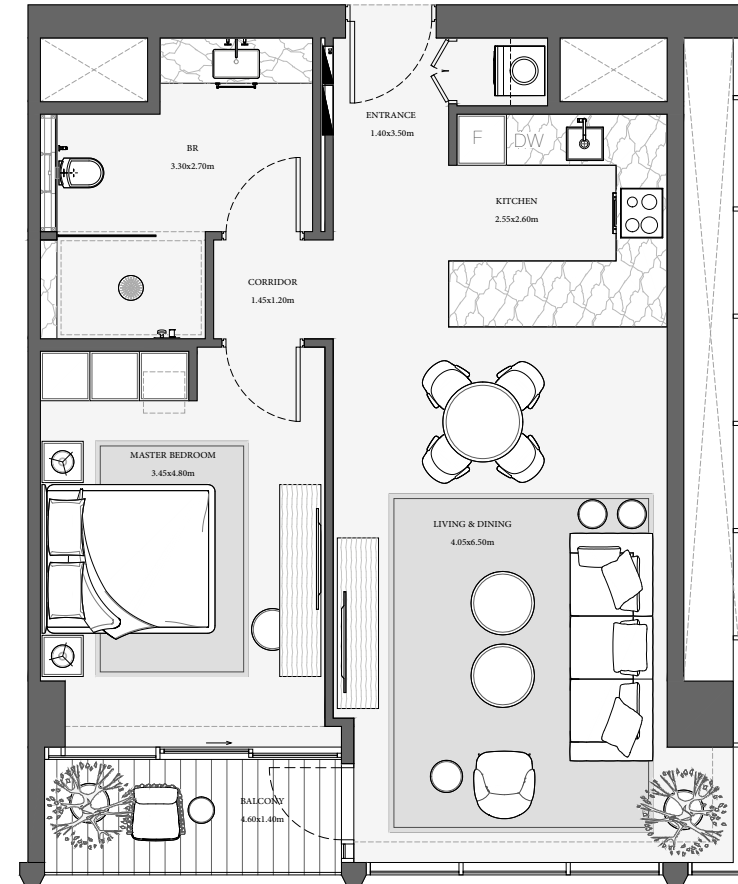

MERAAS

1 СПАЛЬНЯ

ТИП А2

V E R V E
CITY WALK

UNIT NUMBER	Suite Area NIA		Balcony Area		Total Area NSA	
	SQM	SQFT	SQM	SQFT	SQM	SQFT
1401	71.43	768.87	6.56	70.61	77.99	839.48

Отказ от ответственности: планы, детали и ориентация квартир являются ориентировочными и могут быть изменены застройщиком/продавцом по своему усмотрению без уведомления и/или ответственности. Все изображения, включая характеристики, отделку, мебель, вид и масштаб, являются только иллюстрациями. Окончательные данные о площади, ориентации, размерах, планировке и материалах могут отличаться от указанных.

1 СПАЛЬНЯ

ТИП А3

V E R V E
CITY WALK

UNIT NUMBER	Suite Area NIA		Balcony Area		Total Area NSA	
	SQM	SQFT	SQM	SQFT	SQM	SQFT
1301 1501	73.51	791.26	5.48	58.99	78.99	850.24

Отказ от ответственности: планы, детали и ориентация квартир являются ориентировочными и могут быть изменены застройщиком/продавцом по своему усмотрению без уведомления и/или ответственности. Все изображения, включая характеристики, отделку, мебель, вид и масштаб, являются только иллюстрациями. Окончательные данные о площади, ориентации, размерах, планировке и материалах могут отличаться от указанных.