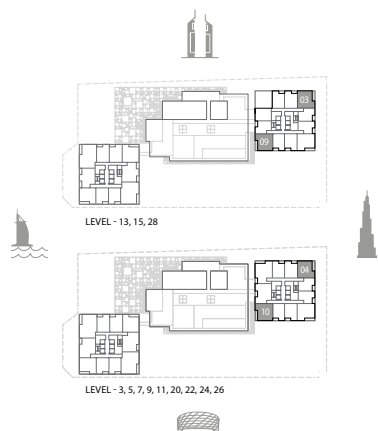

2 СПАЛЬНИ ТИП В2

VERVE
CITY WALK

UNIT NUMBER	Suite Area NIA		Balcony Area		Total Area NSA	
	SQM	SQFT	SQM	SQFT	SQM	SQFT
304 | 310 | 504 | 510 | 704 | 710 | 904 | 910 | 1104 | 1110 | 1303 | 1309 | 1503 | 2004 | 2010 | 2204 | 2210 | 2404 | 2604 | 2803	100.2	1078.54	8.9	95.80	109.10	1174.34

Отказ от ответственности: планы, детали и ориентация квартир являются ориентировочными и могут быть изменены застройщиком/продавцом по своему усмотрению без уведомления и/или ответственности. Все изображения, включая характеристики, отделку, мебель, вид и масштаб, являются только иллюстрациями. Окончательные данные о площади, ориентации, размерах, планировке и материалах могут отличаться от указанных.