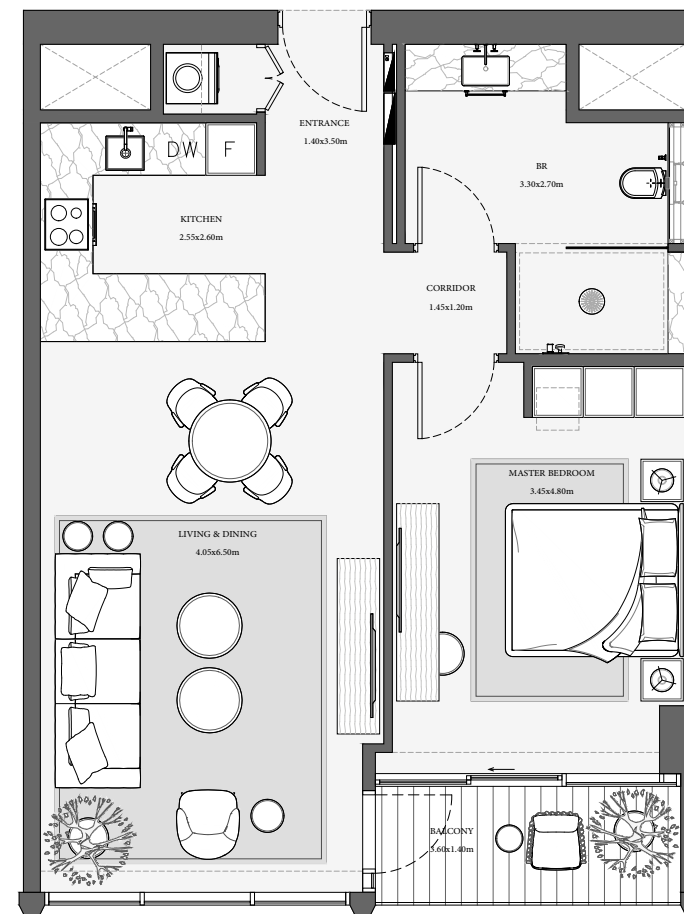

VERVE
CITY WALK

ПЛАНЫ ЭТАЖЕЙ
БАШНЯ Б

1 СПАЛЬНЯ

ТИП А1

V E R V E
CITY WALK

UNIT NUMBER	Suite Area NIA		Balcony Area		Total Area NSA	
	SQM	SQFT	SQM	SQFT	SQM	SQFT
402 408 602 608 802 808 1002 1008 1202 1208 1407 1605 2102 2108 2302 2502	71.93	774.25	5.48	58.99	77.41	833.23
403 409 603 609 803 809 1003 1009 1203 1209 1402 1408 1606 2103 2109 2303 2503	72	775.00	5.48	58.99	77.48	833.99