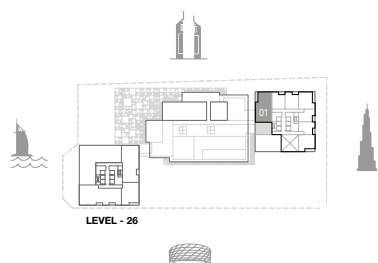

3 СПАЛЬНИ ТИП Е2

V E R V E
CITY WALK

UNIT NUMBER	Suite Area NIA		Balcony Area		Total Area NSA	
	SQM	SQFT	SQM	SQFT	SQM	SQFT
2601	189.72	2042.13	84.83	913.10	274.55	2955.23

Отказ от ответственности: планы, детали и ориентация квартир являются ориентировочными и могут быть изменены застройщиком/продавцом по своему усмотрению без уведомления и/или ответственности. Все изображения, включая характеристики, отделку, мебель, вид и масштаб, являются только иллюстрациями. Окончательные данные о площади, ориентации, размерах, планировке и материалах могут отличаться от указанных.