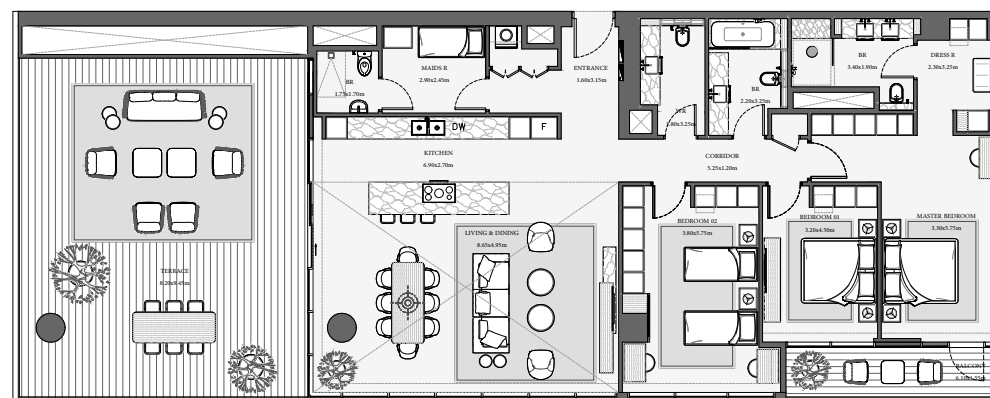

3 СПАЛЬНИ ТИП F2

V E R V E CITY WALK

UNIT NUMBER	Suite Area NIA		Balcony Area		Total Area NSA	
	SQM	SQFT	SQM	SQFT	SQM	SQFT
1509	196.24	2112.31	84.82	912.99	281.06	3025.30

Отказ от ответственности: планы, детали и ориентация квартир являются ориентировочными и могут быть изменены застройщиком/продавцом по своему усмотрению без уведомления и/или ответственности. Все изображения, включая характеристики, отделку, мебель, вид и масштаб, являются только иллюстрациями. Окончательные данные о площади, ориентации, размерах, планировке и материалах могут отличаться от указанных.