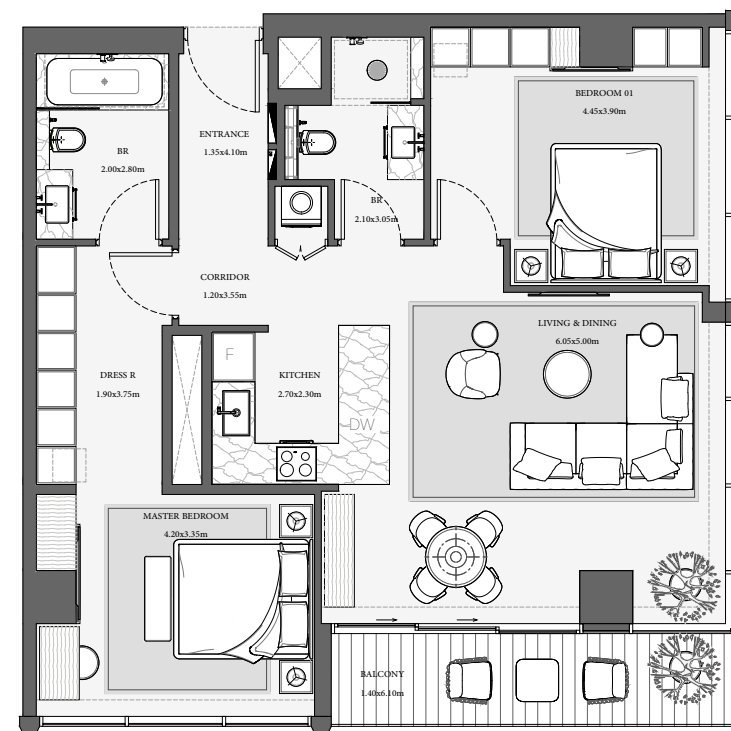

Отказ от ответственности: планы, детали и ориентация квартир являются ориентировочными и могут быть изменены застройщиком/продавцом по своему усмотрению без уведомления и/или ответственности. Все изображения, включая характеристики, отделку, мебель, вид и масштаб, являются только иллюстрациями. Окончательные данные о площади, ориентации, размерах, планировке и материалах могут отличаться от указанных.