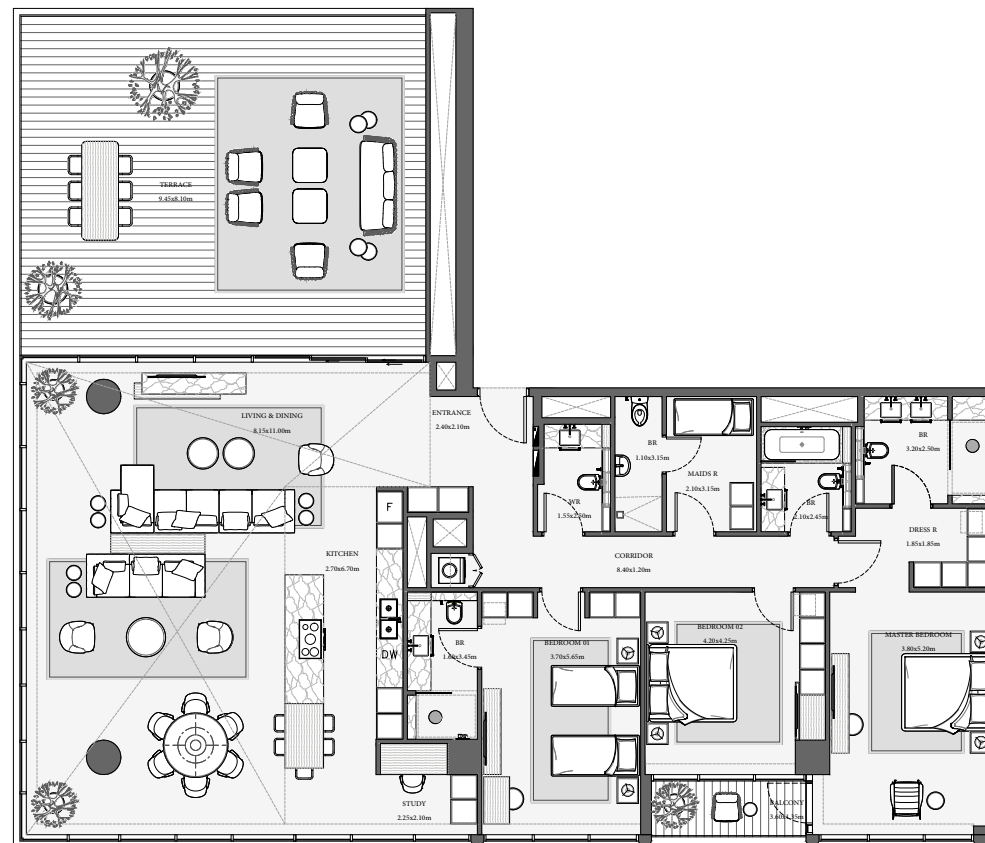

3 СПАЛЬНИ ТИП D1

V E R V E CITY WALK

UNIT NUMBER	Suite Area NIA		Balcony Area		Total Area NSA	
	SQM	SQFT	SQM	SQFT	SQM	SQFT
2703	241.35	2597.87	81.99	882.53	323.34	3480.40

Отказ от ответственности: планы, детали и ориентация квартир являются ориентировочными и могут быть изменены застройщиком/продавцом по своему усмотрению без уведомления и/или ответственности. Все изображения, включая характеристики, отделку, мебель, вид и масштаб, являются только иллюстрациями. Окончательные данные о площади, ориентации, размерах, планировке и материалах могут отличаться от указанных.