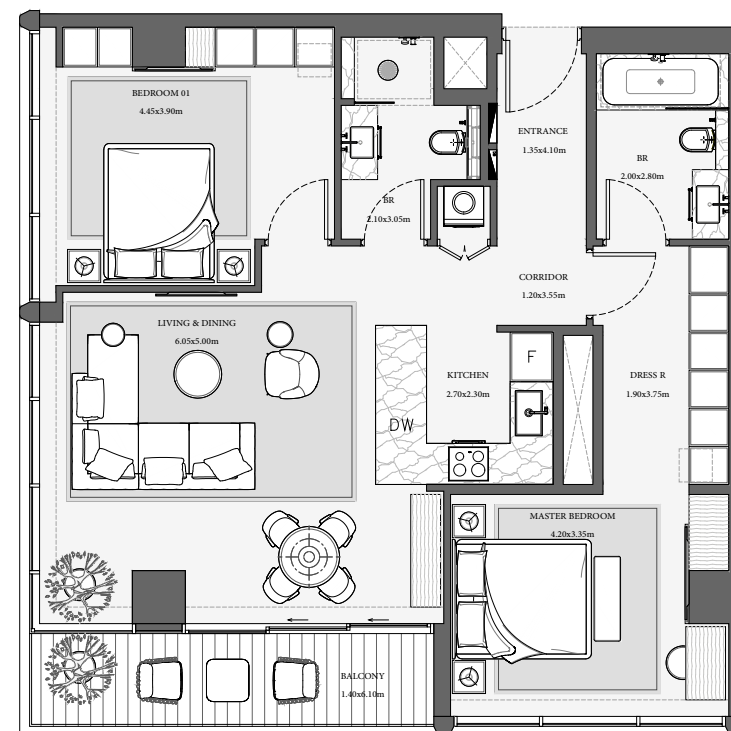

2 СПАЛЬНИ ТИП В1 ПЕРЕВЕРНУТАЯ

VERVE
CITY WALK

UNIT NUMBER	Suite Area NIA		Balcony Area		Total Area NSA	
	SQM	SQFT	SQM	SQFT	SQM	SQFT
410 | 610 | 810 | 1010 | 1210 | 2110	100.09	1077.36	8.9	95.80	108.99	1173.16
1409	100.13	1077.79	8.9	95.80	109.03	1173.59
404 | 604 | 804 | 1004 | 1204 | 1403 | 2104 | 2304 | 2504	100.14	1077.90	8.9	95.80	109.04	1173.70
1607	100.2	1078.54	8.9	95.80	109.10	1174.34

Отказ от ответственности: планы, детали и ориентация квартир являются ориентировочными и могут быть изменены застройщиком/продавцом по своему усмотрению без уведомления и/или ответственности. Все изображения, включая характеристики, отделку, мебель, вид и масштаб, являются только иллюстрациями. Окончательные данные о площади, ориентации, размерах, планировке и материалах могут отличаться от указанных.