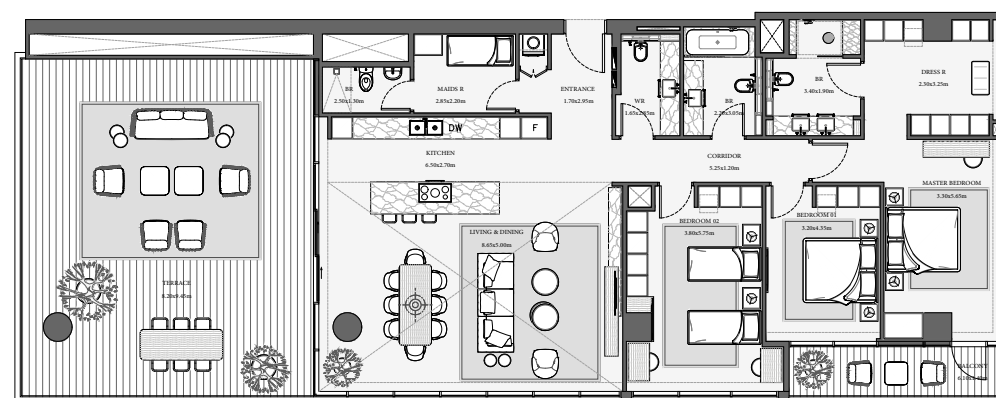

3 СПАЛЬНИ

ТИП F3

V E R V E

CITY WALK

UNIT NUMBER	Suite Area NIA		Balcony Area		Total Area NSA	
	SQM	SQFT	SQM	SQFT	SQM	SQFT
2507	194.57	2094.33	84.83	913.10	279.40	3007.44

Отказ от ответственности: планы, детали и ориентация квартир являются ориентировочными и могут быть изменены застройщиком/продавцом по своему усмотрению без уведомления и/или ответственности. Все изображения, включая характеристики, отделку, мебель, вид и масштаб, являются только иллюстрациями. Окончательные данные о площади, ориентации, размерах, планировке и материалах могут отличаться от указанных.