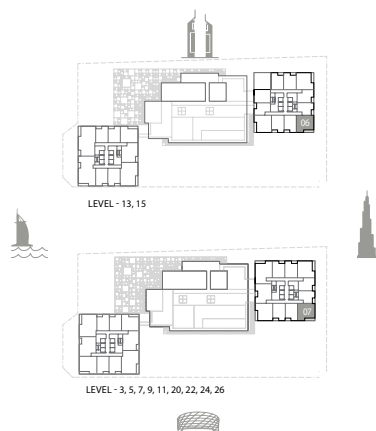

2 СПАЛЬНИ ТИП В1

V E R V E
CITY WALK

UNIT NUMBER	Suite Area NIA		Balcony Area		Total Area NSA	
	SQM	SQFT	SQM	SQFT	SQM	SQFT
307 | 507 | 707 | 907 | 1107 | 1306 | 1506 | 2007 | 2207 | 2407 | 2607	100.13	1077.79	8.9	95.80	109.03	1173.59