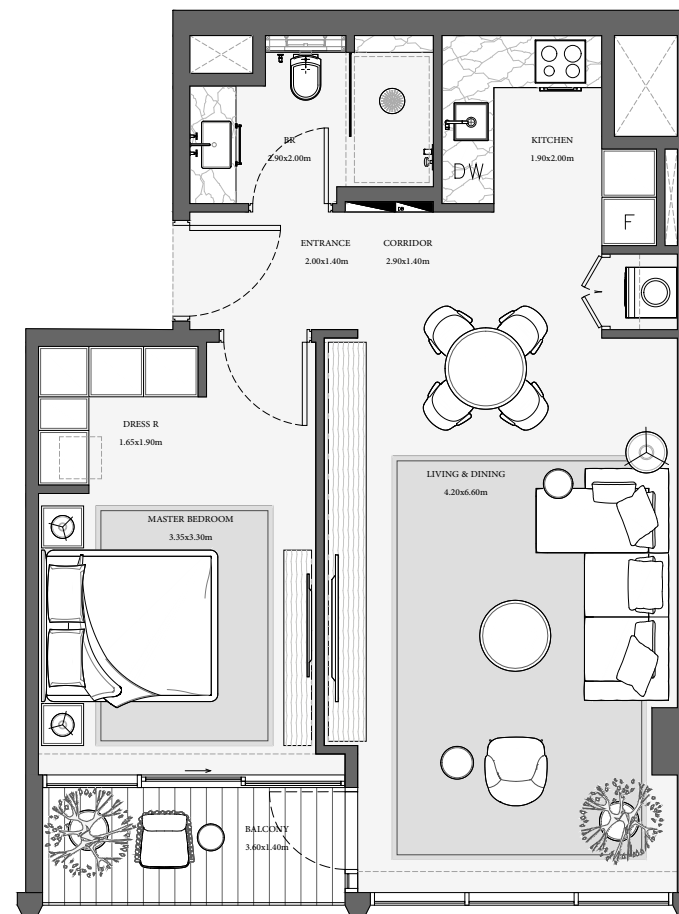

1 СПАЛЬНЯ ТИП С

V E R V E
CITY WALK

UNIT NUMBER	Suite Area NIA		Balcony Area		Total Area NSA	
	SQM	SQFT	SQM	SQFT	SQM	SQFT
2805	67.33	724.73	5.47	58.88	72.80	783.61
306 | 506 | 706 | 906 | 1106 | 1505 | 2006 | 2206 | 2406 | 2606	67.57	727.32	5.49	59.09	73.06	786.41
1305	67.58	727.43	5.49	59.09	73.07	786.52

Отказ от ответственности: планы, детали и ориентация квартир являются ориентировочными и могут быть изменены застройщиком/продавцом по своему усмотрению без уведомления и/или ответственности. Все изображения, включая характеристики, отделку, мебель, вид и масштаб, являются только иллюстрациями. Окончательные данные о площади, ориентации, размерах, планировке и материалах могут отличаться от указанных.

MERAAS