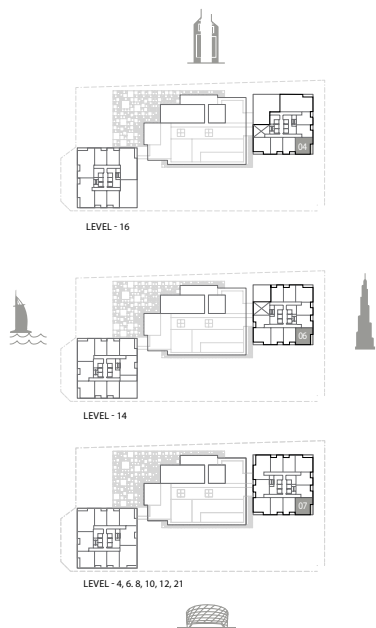

2 СПАЛЬНИ ТИП В2 ПЕРЕВЕРНУТАЯ

V E R V E
CITY WALK

UNIT NUMBER	Suite Area NIA		Balcony Area		Total Area NSA	
	SQM	SQFT	SQM	SQFT	SQM	SQFT
407 | 607 | 807 | 1007 | 1207 | 1406 | 1604 | 2107	100.2	1078.54	8.9	95.80	109.10	1174.34

Отказ от ответственности: планы, детали и ориентация квартир являются ориентировочными и могут быть изменены застройщиком/продавцом по своему усмотрению без уведомления и/или ответственности. Все изображения, включая характеристики, отделку, мебель, вид и масштаб, являются только иллюстрациями. Окончательные данные о площади, ориентации, размерах, планировке и материалах могут отличаться от указанных.

MERAAS