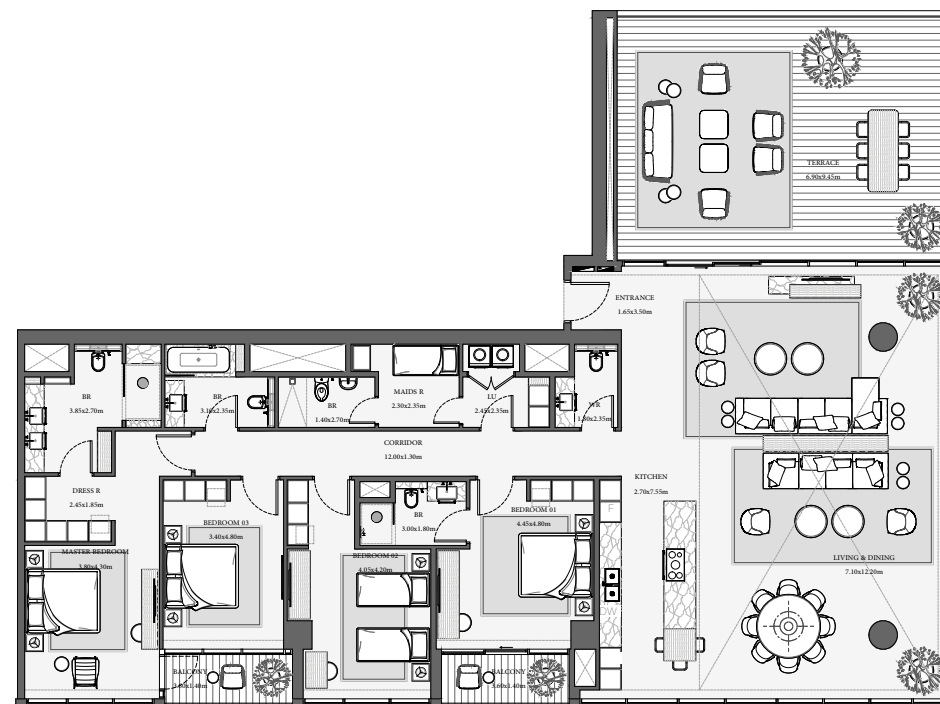

Отказ от ответственности: планы, детали и ориентация квартир являются ориентировочными и могут быть изменены застройщиком/продавцом по своему усмотрению без уведомления и/или ответственности. Все изображения, включая характеристики, отделку, мебель, вид и масштаб, являются только иллюстрациями. Окончательные данные о площади, ориентации, размерах, планировке и материалах могут отличаться от указанных.