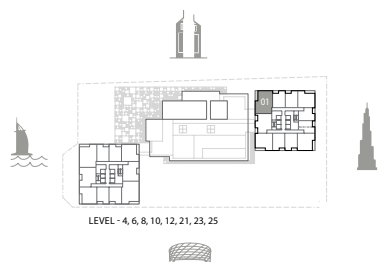

2 СПАЛЬНИ ТИП А1

VERVE
CITY WALK

UNIT NUMBER	Suite Area NIA		Balcony Area		Total Area NSA	
	SQM	SQFT	SQM	SQFT	SQM	SQFT
401 | 601 | 801 | 1001 | 1201 | 2101 | 2301 | 2501	131.63	1416.85	8.67	93.32	140.30	1510.18

Отказ от ответственности: планы, детали и ориентация квартир являются ориентировочными и могут быть изменены застройщиком/продавцом по своему усмотрению без уведомления и/или ответственности. Все изображения, включая характеристики, отделку, мебель, вид и масштаб, являются только иллюстрациями. Окончательные данные о площади, ориентации, размерах, планировке и материалах могут отличаться от указанных.