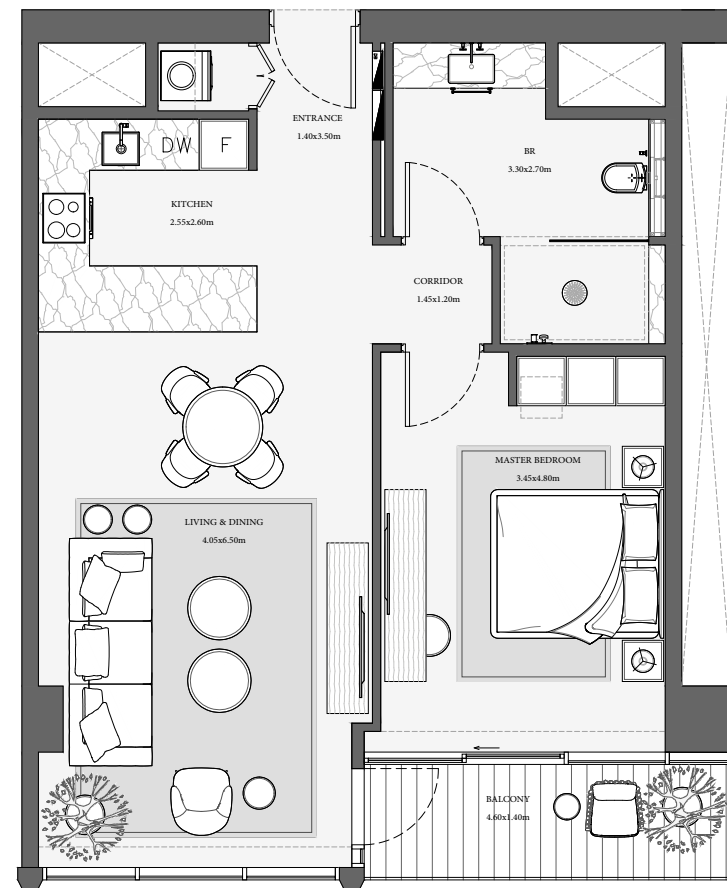

MERAAS

1 СПАЛЬНЯ

ТИП А2

V E R V E
CITY WALK

UNIT NUMBER	Suite Area NIA		Balcony Area		Total Area NSA	
	SQM	SQFT	SQM	SQFT	SQM	SQFT
1401	71.43	768.87	6.56	70.61	77.99	839.48

Отказ от ответственности: планы, детали и ориентация квартир являются ориентировочными и могут быть изменены застройщиком/продавцом по своему усмотрению без уведомления и/или ответственности. Все изображения, включая характеристики, отделку, мебель, вид и масштаб, являются только иллюстрациями. Окончательные данные о площади, ориентации, размерах, планировке и материалах могут отличаться от указанных.

1 СПАЛЬНЯ

ТИП А3

V E R V E
CITY WALK

UNIT NUMBER	Suite Area NIA		Balcony Area		Total Area NSA	
	SQM	SQFT	SQM	SQFT	SQM	SQFT
1301 1501	73.51	791.26	5.48	58.99	78.99	850.24

Отказ от ответственности: планы, детали и ориентация квартир являются ориентировочными и могут быть изменены застройщиком/продавцом по своему усмотрению без уведомления и/или ответственности. Все изображения, включая характеристики, отделку, мебель, вид и масштаб, являются только иллюстрациями. Окончательные данные о площади, ориентации, размерах, планировке и материалах могут отличаться от указанных.