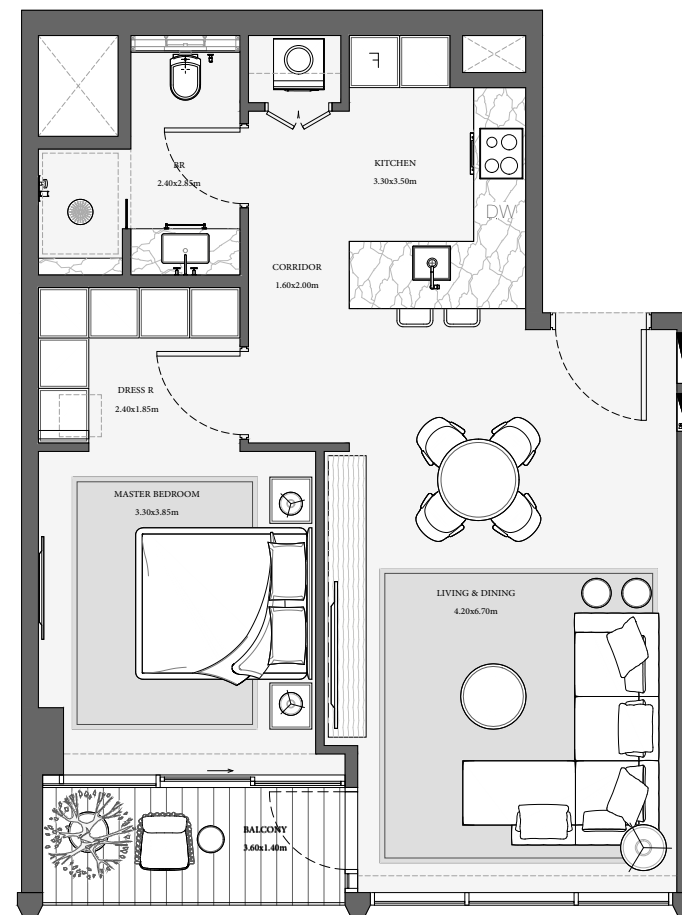

Отказ от ответственности: планы, детали и ориентация квартир являются ориентировочными и могут быть изменены застройщиком/продавцом по своему усмотрению без уведомления и/или ответственности. Все изображения, включая характеристики, отделку, мебель, вид и масштаб, являются только иллюстрациями. Окончательные данные о площади, ориентации, размерах, планировке и материалах могут отличаться от указанных.