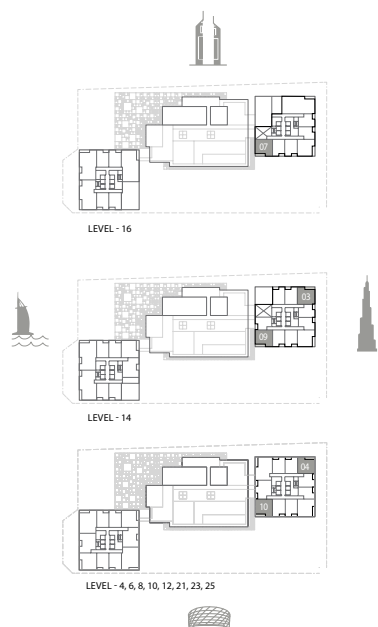

2 СПАЛЬНИ ТИП В1 ПЕРЕВЕРНУТАЯ

VERVE
CITY WALK

UNIT NUMBER	Suite Area NIA		Balcony Area		Total Area NSA	
	SQM	SQFT	SQM	SQFT	SQM	SQFT
410 | 610 | 810 | 1010 | 1210 | 2110	100.09	1077.36	8.9	95.80	108.99	1173.16
1409	100.13	1077.79	8.9	95.80	109.03	1173.59
404 | 604 | 804 | 1004 | 1204 | 1403 | 2104 | 2304 | 2504	100.14	1077.90	8.9	95.80	109.04	1173.70
1607	100.2	1078.54	8.9	95.80	109.10	1174.34

Отказ от ответственности: планы, детали и ориентация квартир являются ориентировочными и могут быть изменены застройщиком/продавцом по своему усмотрению без уведомления и/или ответственности. Все изображения, включая характеристики, отделку, мебель, вид и масштаб, являются только иллюстрациями. Окончательные данные о площади, ориентации, размерах, планировке и материалах могут отличаться от указанных.