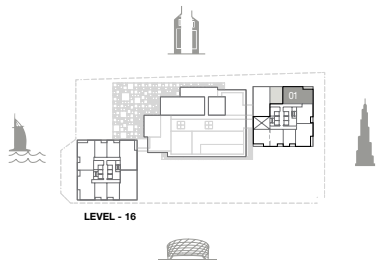

3 СПАЛЬНИ ТИП E1

V E R V E CITY WALK

UNIT NUMBER	Suite Area NIA		Balcony Area		Total Area NSA	
	SQM	SQFT	SQM	SQFT	SQM	SQFT
1601	187.72	2022.75	83.89	902.98	271.81	2925.74

Отказ от ответственности: планы, детали и ориентация квартир являются ориентировочными и могут быть изменены застройщиком/продавцом по своему усмотрению без уведомления и/или ответственности. Все изображения, включая характеристики, отделку, мебель, вид и масштаб, являются только иллюстрациями. Окончательные данные о площади, ориентации, размерах, планировке и материалах могут отличаться от указанных.