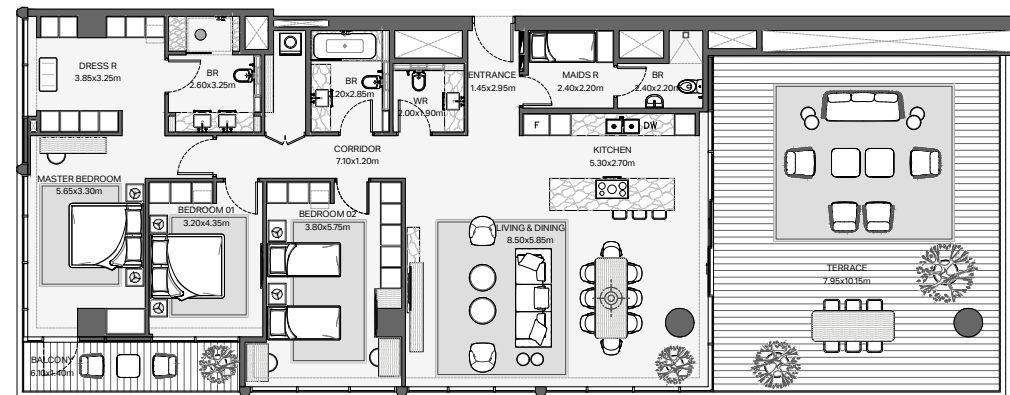

3 СПАЛЬНИ ТИП E1

V E R V E CITY WALK

UNIT NUMBER	Suite Area NIA		Balcony Area		Total Area NSA	
	SQM	SQFT	SQM	SQFT	SQM	SQFT
1601	187.72	2022.75	83.89	902.98	271.81	2925.74

Отказ от ответственности: планы, детали и ориентация квартир являются ориентировочными и могут быть изменены застройщиком/продавцом по своему усмотрению без уведомления и/или ответственности. Все изображения, включая характеристики, отделку, мебель, вид и масштаб, являются только иллюстрациями. Окончательные данные о площади, ориентации, размерах, планировке и материалах могут отличаться от указанных.