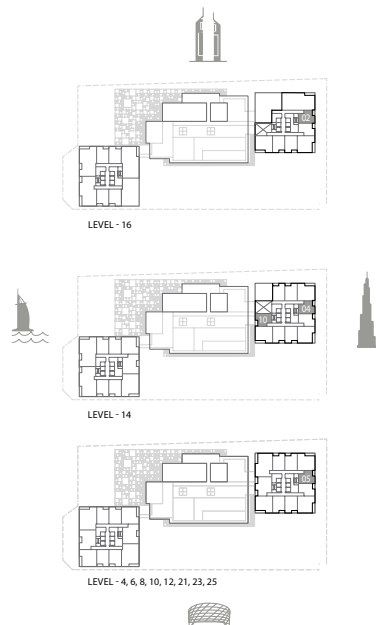

1 СПАЛЬНЯ ТИП С ПЕРЕВЕРНУТАЯ

V E R V E
CITY WALK

UNIT NUMBER	Suite Area NIA		Balcony Area		Total Area NSA	
	SQM	SQFT	SQM	SQFT	SQM	SQFT
405 | 605 | 805 | 1005 | 1205 | 1404 | 2105 | 2305 | 2505	67.57	727.32	5.49	59.09	73.06	786.41
1602	67.57	727.75	5.49	59.09	73.10	786.84
1410	67.69	728.61	5.49	59.09	73.18	787.70

Отказ от ответственности: планы, детали и ориентация квартир являются ориентировочными и могут быть изменены застройщиком/продавцом по своему усмотрению без уведомления и/или ответственности. Все изображения, включая характеристики, отделку, мебель, вид и масштаб, являются только иллюстрациями. Окончательные данные о площади, ориентации, размерах, планировке и материалах могут отличаться от указанных.