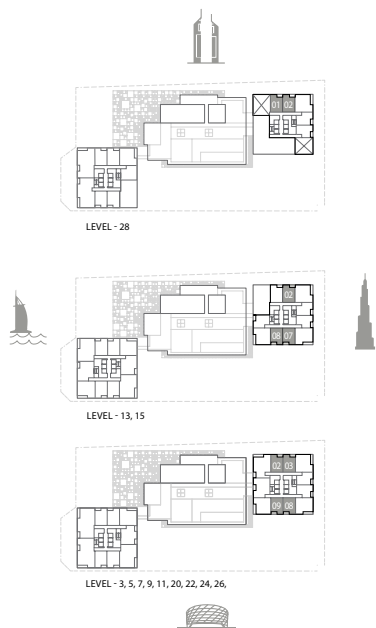

1 СПАЛЬНЯ ТИП А1 ПЕРЕВЕРНУТАЯ

VERVE
CITY WALK

UNIT NUMBER	Suite Area NIA		Balcony Area		Total Area NSA	
	SQM	SQFT	SQM	SQFT	SQM	SQFT
2408	71.61	770.80	5.52	59.42	77.13	830.22
303 | 309 | 503 | 509 | 703 | 709 | 903 | 909 | 1103 | 1109 | 1302 | 1308 | 1502 | 1508 | 2003 | 2009 | 2203 | 2209 | 2403 | 2603 | 2801 | 2802	71.93	774.25	5.48	58.99	77.41	833.23
302 | 308 | 502 | 508 | 702 | 708 | 902 | 908 | 1102 | 1108 | 1307 | 1507 | 2002 | 2008 | 2202 | 2208 | 2402 | 2602	72	775.00	5.48	58.99	77.48	833.99