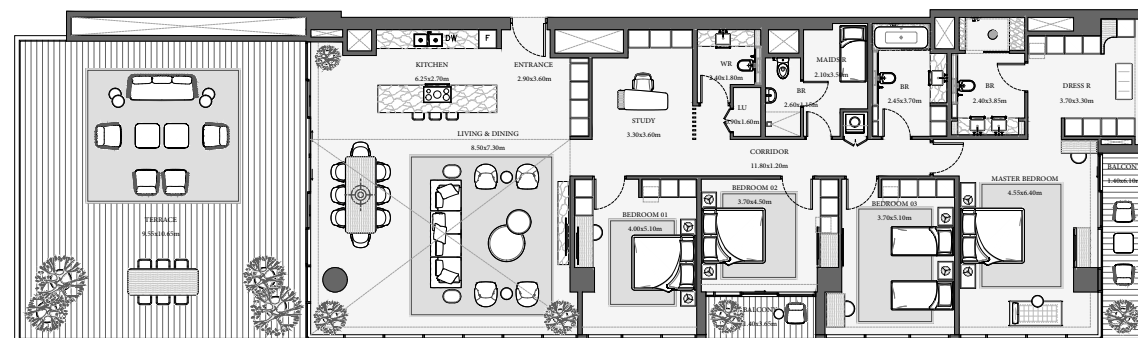

4 СПАЛЬНИ ТИП С2

VERVE CITY WALK

UNIT NUMBER	Suite Area NIA		Balcony Area		Total Area NSA	
	SQM	SQFT	SQM	SQFT	SQM	SQFT
2307	267.55	2879.88	106.99	1151.63	374.54	4031.52

Отказ от ответственности: планы, детали и ориентация квартир являются ориентировочными и могут быть изменены застройщиком/продавцом по своему усмотрению без уведомления и/или ответственности. Все изображения, включая характеристики, отделку, мебель, вид и масштаб, являются только иллюстрациями. Окончательные данные о площади, ориентации, размерах, планировке и материалах могут отличаться от указанных.