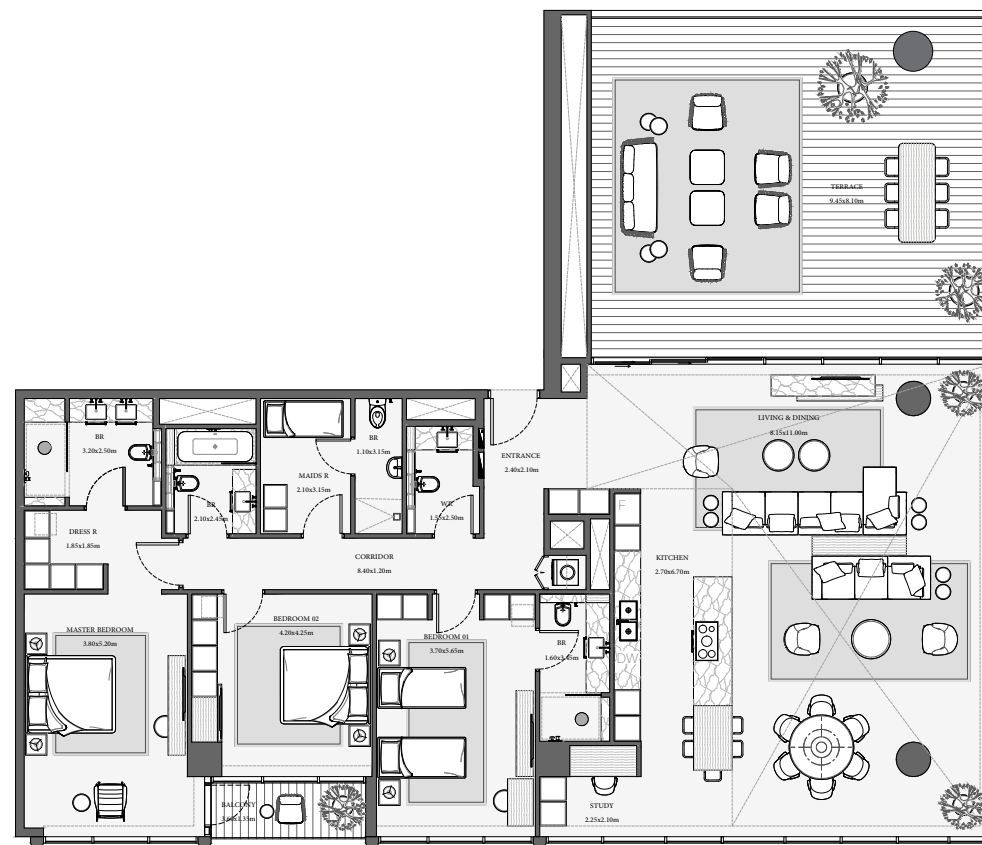

3 СПАЛЬНИ ТИП D1 ПЕРЕВЕРНУТАЯ

VERVE
CITY WALK

UNIT NUMBER	Suite Area NIA		Balcony Area		Total Area NSA	
	SQM	SQFT	SQM	SQFT	SQM	SQFT
1701	241.73	2601.96	82	882.64	323.73	3484.60

Отказ от ответственности: планы, детали и ориентация квартир являются ориентировочными и могут быть изменены застройщиком/продавцом по своему усмотрению без уведомления и/или ответственности. Все изображения, включая характеристики, отделку, мебель, вид и масштаб, являются только иллюстрациями. Окончательные данные о площади, ориентации, размерах, планировке и материалах могут отличаться от указанных.