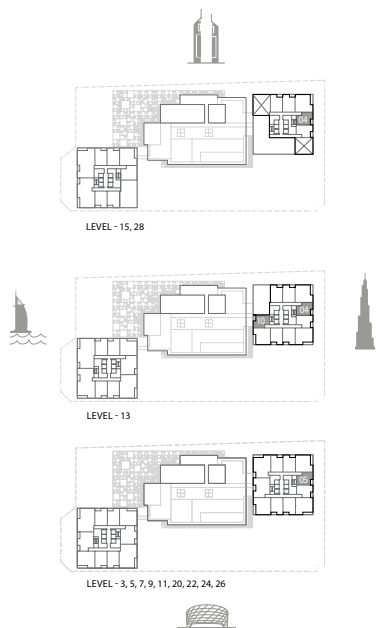

1 СПАЛЬНЯ

ТИП В

V E R V E
CITY WALK

UNIT NUMBER	Suite Area NIA		Balcony Area		Total Area NSA	
	SQM	SQFT	SQM	SQFT	SQM	SQFT
1504 | 2804	67.73	729.04	5.48	58.99	73.21	788.03
305 | 505 | 705 | 905 | 1105 | 1304 | 2005 | 2205 | 2405 | 2605	67.74	729.15	5.48	58.99	73.22	788.13
1310	67.74	729.15	5.51	59.31	73.25	788.46