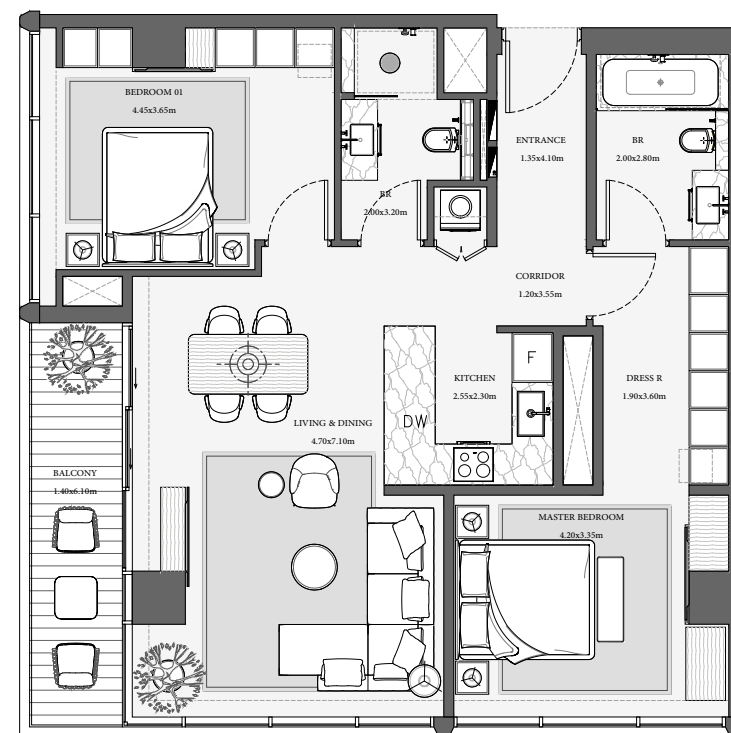

2 СПАЛЬНИ ТИП В2

VERVE
CITY WALK

UNIT NUMBER	Suite Area NIA		Balcony Area		Total Area NSA	
	SQM	SQFT	SQM	SQFT	SQM	SQFT
304 | 310 | 504 | 510 | 704 | 710 | 904 | 910 | 1104 | 1110 | 1303 | 1309 | 1503 | 2004 | 2010 | 2204 | 2210 | 2404 | 2604 | 2803	100.2	1078.54	8.9	95.80	109.10	1174.34

Отказ от ответственности: планы, детали и ориентация квартир являются ориентировочными и могут быть изменены застройщиком/продавцом по своему усмотрению без уведомления и/или ответственности. Все изображения, включая характеристики, отделку, мебель, вид и масштаб, являются только иллюстрациями. Окончательные данные о площади, ориентации, размерах, планировке и материалах могут отличаться от указанных.