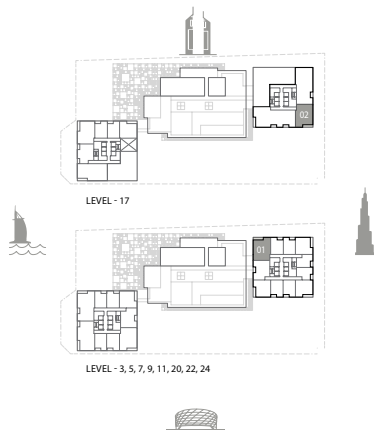

2 СПАЛЬНИ ТИП А2

VERVE
CITY WALK

UNIT NUMBER	Suite Area NIA		Balcony Area		Total Area NSA	
	SQM	SQFT	SQM	SQFT	SQM	SQFT
301 | 501 | 701 | 901 | 1101 | 2001 | 2201 | 2401	131.48	1415.24	8.68	93.43	140.16	1508.67
1702	131.51	1415.56	8.68	93.43	140.19	1508.99

Отказ от ответственности: планы, детали и ориентация квартир являются ориентировочными и могут быть изменены застройщиком/продавцом по своему усмотрению без уведомления и/или ответственности. Все изображения, включая характеристики, отделку, мебель, вид и масштаб, являются только иллюстрациями. Окончательные данные о площади, ориентации, размерах, планировке и материалах могут отличаться от указанных.