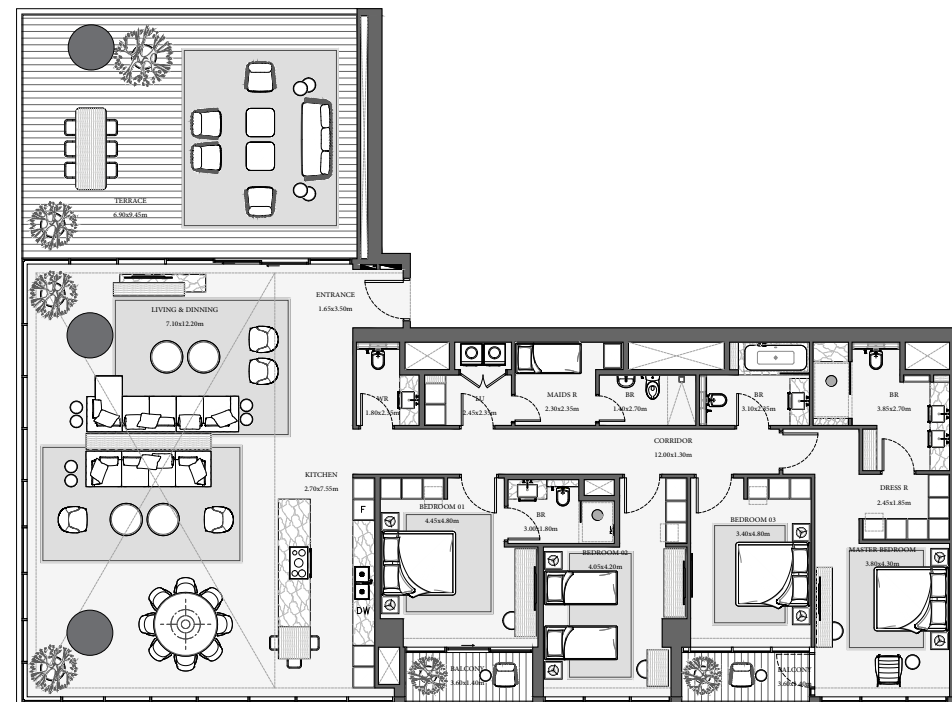

Отказ от ответственности: планы, детали и ориентация квартир являются ориентировочными и могут быть изменены застройщиком/продавцом по своему усмотрению без уведомления и/или ответственности. Все изображения, включая характеристики, отделку, мебель, вид и масштаб, являются только иллюстрациями. Окончательные данные о площади, ориентации, размерах, планировке и материалах могут отличаться от указанных.