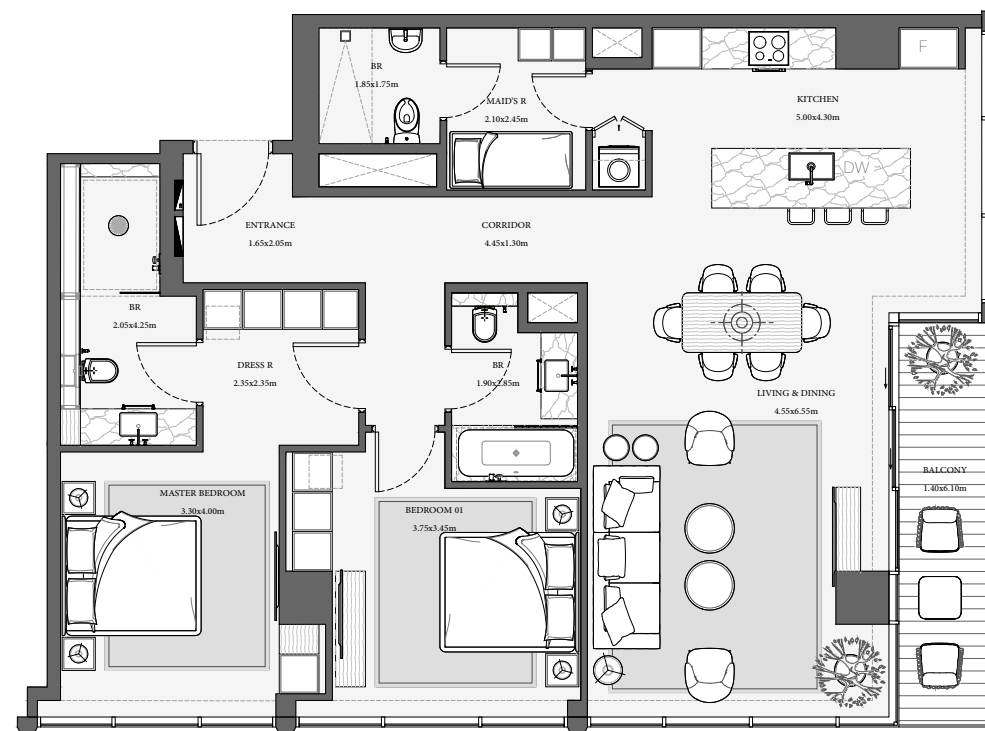

2 СПАЛЬНИ ТИП А2 ПЕРЕВЕРНУТАЯ

VERVE
CITY WALK

UNIT NUMBER	Suite Area NIA		Balcony Area		Total Area NSA	
	SQM	SQFT	SQM	SQFT	SQM	SQFT
2702	131.51	1415.56	8.68	93.43	140.19	1508.99

Отказ от ответственности: планы, детали и ориентация квартир являются ориентировочными и могут быть изменены застройщиком/продавцом по своему усмотрению без уведомления и/или ответственности. Все изображения, включая характеристики, отделку, мебель, вид и масштаб, являются только иллюстрациями. Окончательные данные о площади, ориентации, размерах, планировке и материалах могут отличаться от указанных.