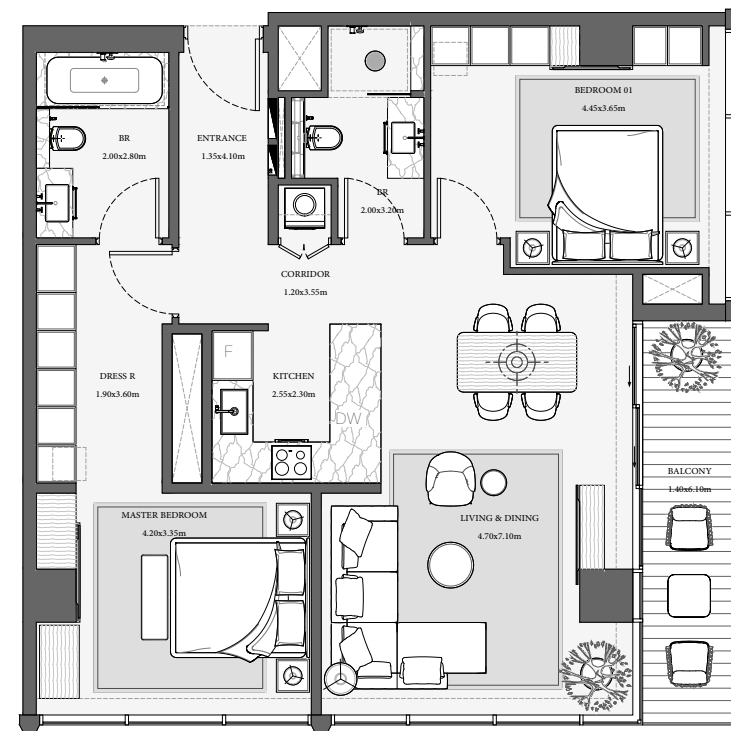

2 СПАЛЬНИ ТИП В2 ПЕРЕВЕРНУТАЯ

V E R V E
CITY WALK

UNIT NUMBER	Suite Area NIA		Balcony Area		Total Area NSA	
	SQM	SQFT	SQM	SQFT	SQM	SQFT
407 | 607 | 807 | 1007 | 1207 | 1406 | 1604 | 2107	100.2	1078.54	8.9	95.80	109.10	1174.34

Отказ от ответственности: планы, детали и ориентация квартир являются ориентировочными и могут быть изменены застройщиком/продавцом по своему усмотрению без уведомления и/или ответственности. Все изображения, включая характеристики, отделку, мебель, вид и масштаб, являются только иллюстрациями. Окончательные данные о площади, ориентации, размерах, планировке и материалах могут отличаться от указанных.

MERAAS