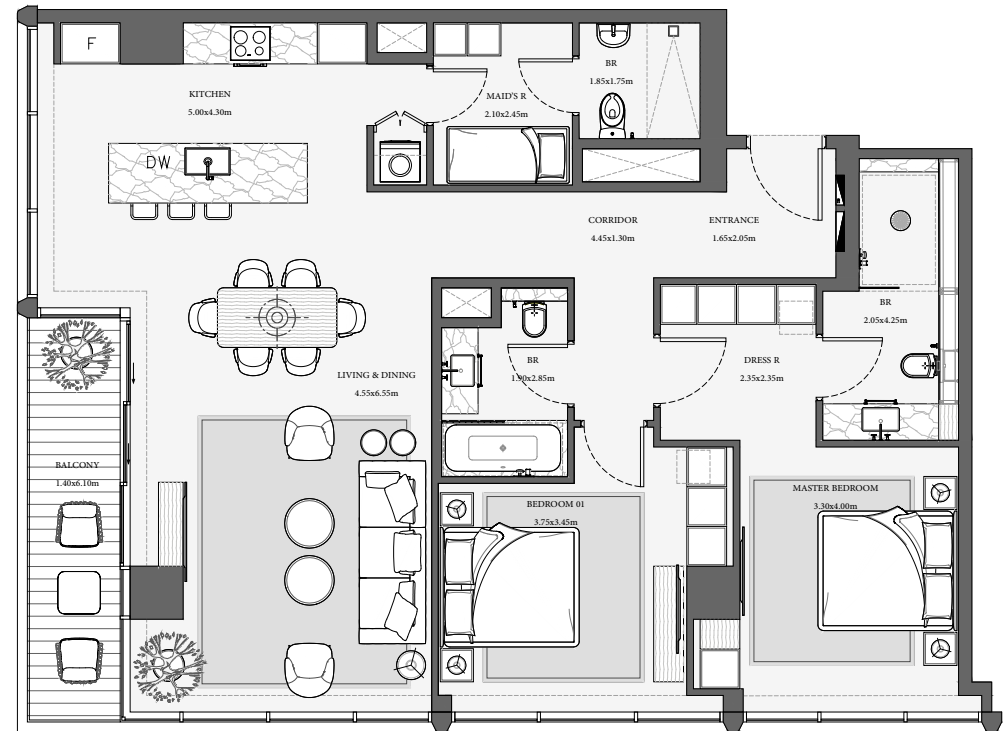

2 СПАЛЬНИ ТИП А2

VERVE
CITY WALK

UNIT NUMBER	Suite Area NIA		Balcony Area		Total Area NSA	
	SQM	SQFT	SQM	SQFT	SQM	SQFT
301 | 501 | 701 | 901 | 1101 | 2001 | 2201 | 2401	131.48	1415.24	8.68	93.43	140.16	1508.67
1702	131.51	1415.56	8.68	93.43	140.19	1508.99

Отказ от ответственности: планы, детали и ориентация квартир являются ориентировочными и могут быть изменены застройщиком/продавцом по своему усмотрению без уведомления и/или ответственности. Все изображения, включая характеристики, отделку, мебель, вид и масштаб, являются только иллюстрациями. Окончательные данные о площади, ориентации, размерах, планировке и материалах могут отличаться от указанных.