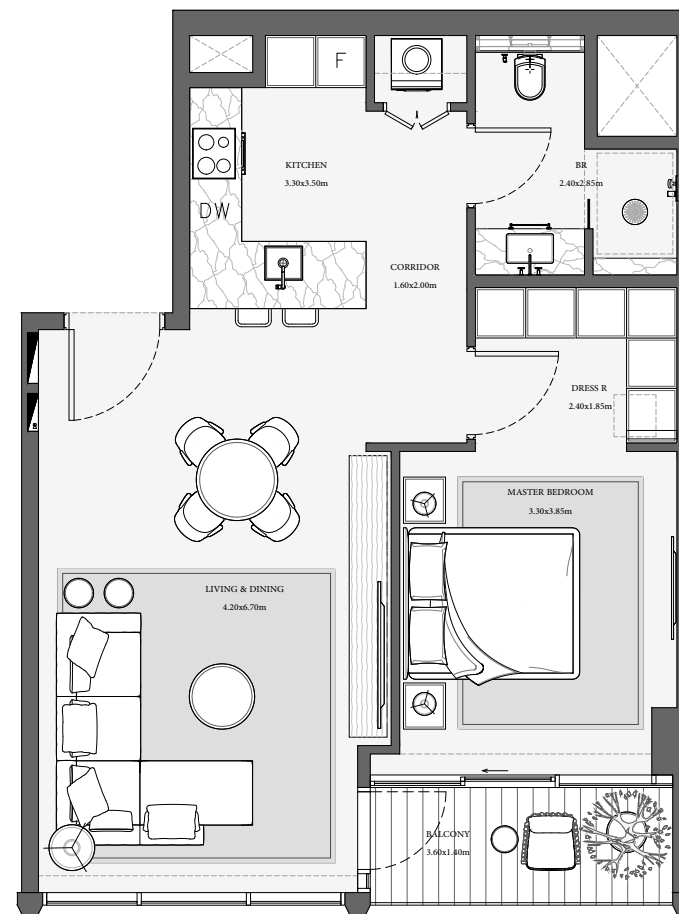

1 СПАЛЬНЯ ТИП В ПЕРЕВЕРНУТАЯ

V E R V E
CITY WALK

UNIT NUMBER	Suite Area NIA		Balcony Area		Total Area NSA	
	SQM	SQFT	SQM	SQFT	SQM	SQFT
406 | 606 | 806 | 1006 | 1206 | 2106 | 2506	67.73	729.04	5.48	58.99	73.21	788.03
1405 | 1603	67.74	729.15	5.48	58.99	73.22	788.13
2306	67.78	729.58	5.48	58.99	73.26	788.56

Отказ от ответственности: планы, детали и ориентация квартир являются ориентировочными и могут быть изменены застройщиком/продавцом по своему усмотрению без уведомления и/или ответственности. Все изображения, включая характеристики, отделку, мебель, вид и масштаб, являются только иллюстрациями. Окончательные данные о площади, ориентации, размерах, планировке и материалах могут отличаться от указанных.

MERAAS