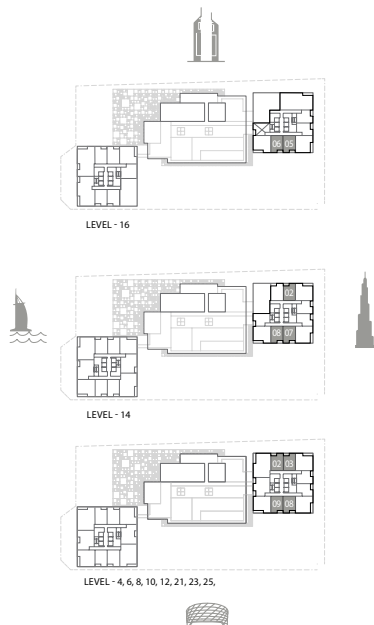

VERVE
CITY WALK

ПЛАНЫ ЭТАЖЕЙ
БАШНЯ Б

1 СПАЛЬНЯ

ТИП А1

V E R V E
CITY WALK

UNIT NUMBER	Suite Area NIA		Balcony Area		Total Area NSA	
	SQM	SQFT	SQM	SQFT	SQM	SQFT
402 408 602 608 802 808 1002 1008 1202 1208 1407 1605 2102 2108 2302 2502	71.93	774.25	5.48	58.99	77.41	833.23
403 409 603 609 803 809 1003 1009 1203 1209 1402 1408 1606 2103 2109 2303 2503	72	775.00	5.48	58.99	77.48	833.99