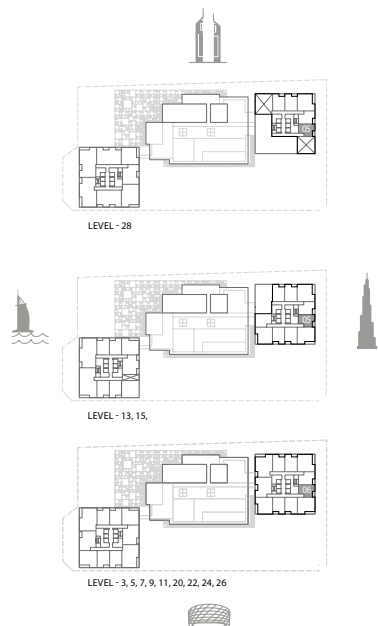

1 СПАЛЬНЯ ТИП С

V E R V E
CITY WALK

UNIT NUMBER	Suite Area NIA		Balcony Area		Total Area NSA	
	SQM	SQFT	SQM	SQFT	SQM	SQFT
2805	67.33	724.73	5.47	58.88	72.80	783.61
306 | 506 | 706 | 906 | 1106 | 1505 | 2006 | 2206 | 2406 | 2606	67.57	727.32	5.49	59.09	73.06	786.41
1305	67.58	727.43	5.49	59.09	73.07	786.52

Отказ от ответственности: планы, детали и ориентация квартир являются ориентировочными и могут быть изменены застройщиком/продавцом по своему усмотрению без уведомления и/или ответственности. Все изображения, включая характеристики, отделку, мебель, вид и масштаб, являются только иллюстрациями. Окончательные данные о площади, ориентации, размерах, планировке и материалах могут отличаться от указанных.

MERAAS