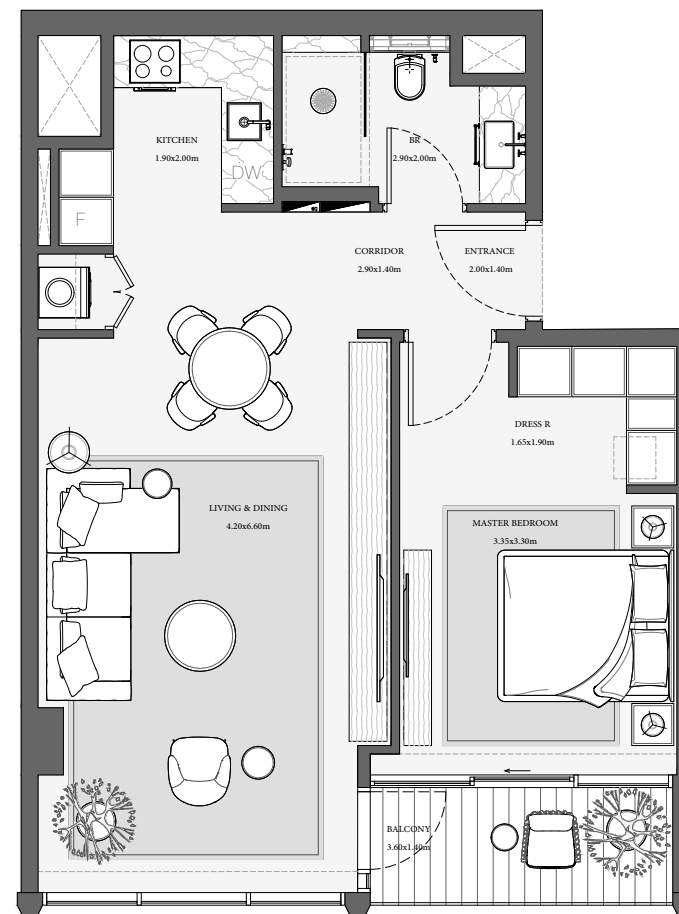

1 СПАЛЬНЯ ТИП С ПЕРЕВЕРНУТАЯ

V E R V E
CITY WALK

UNIT NUMBER	Suite Area NIA		Balcony Area		Total Area NSA	
	SQM	SQFT	SQM	SQFT	SQM	SQFT
405 | 605 | 805 | 1005 | 1205 | 1404 | 2105 | 2305 | 2505	67.57	727.32	5.49	59.09	73.06	786.41
1602	67.57	727.75	5.49	59.09	73.10	786.84
1410	67.69	728.61	5.49	59.09	73.18	787.70

Отказ от ответственности: планы, детали и ориентация квартир являются ориентировочными и могут быть изменены застройщиком/продавцом по своему усмотрению без уведомления и/или ответственности. Все изображения, включая характеристики, отделку, мебель, вид и масштаб, являются только иллюстрациями. Окончательные данные о площади, ориентации, размерах, планировке и материалах могут отличаться от указанных.