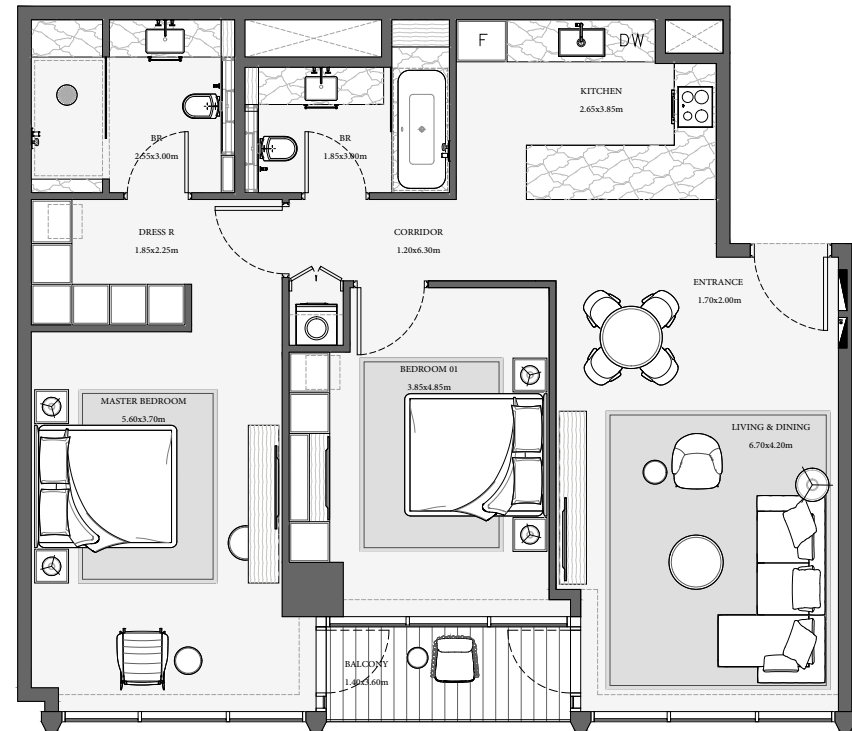

Отказ от ответственности: планы, детали и ориентация квартир являются ориентировочными и могут быть изменены застройщиком/продавцом по своему усмотрению без уведомления и/или ответственности. Все изображения, включая характеристики, отделку, мебель, вид и масштаб, являются только иллюстрациями. Окончательные данные о площади, ориентации, размерах, планировке и материалах могут отличаться от указанных.