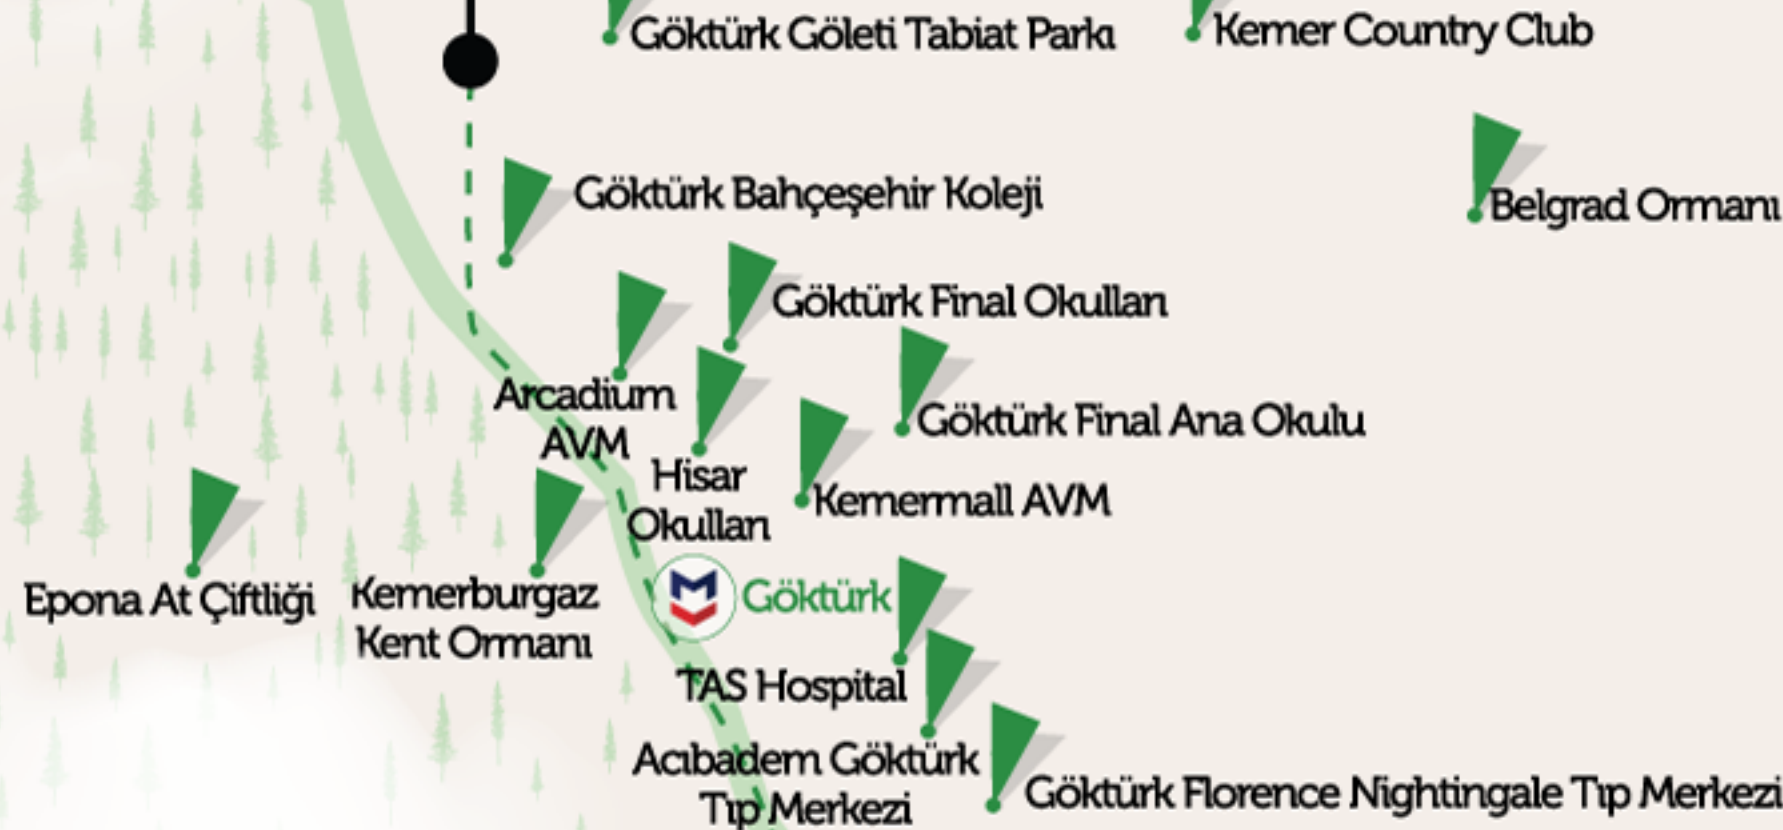

SAĞLIK MERKEZLERİ

Göktürk İçinde	
TAS Hospital Göktürk.....	14 km/5 dk
Acıbadem Tıp Merkezi.....	14 km/5 dk
Florence Nightingale Tıp Merkezi.....	15 km/8 dk

Göktürk Dışında	
Seyrantepe Hamidiye Etfal E. Araştırma Hastanesi.....	20 km/25 dk

ICS VIVERE

GÖKTÜRK

TOPLU TAŞIMA

Göktürk Metro İstasyonu.....	1 km/5 dk
İstanbul Caddesi.....	200 m/1 dk
15 Temmuz Şehitler Köprüsü.....	27 km/40 dk
FSM Köprüsü.....	24 km/33 dk
Yavuz Sultan Selim Köprüsü.....	35 km/25 dk

ALIŞVERİŞ MERKEZİ

Göktürk İçinde	
Arcadium Alışveriş Merkezi.....	13 km/6 dk
Göktürk Dışında	
Vadi İstanbul.....	16 km/20 dk
İstinye Park.....	22 km/25 dk

DOĞA VE EĞLENCE ALANLARI

Göktürk İçinde	
Kemer Country Club.....	4 km/8 dk
Göktürk Dışında	
Belgrad Ormanı.....	16 km/32 dk
Turkcell Platinum Park.....	18 km/24 dk
Göktürk Tabiat Parkı.....	600 m/2 dk

BÖLGELER

ZEKERİYAKÖY

Taksim.....	24 km/30 dk
Şişli.....	21 km/25 dk
Maslak.....	23 km/20 dk
Kuzey Plajları.....	19 km/30 dk

İstanbul
Teknik Üniversitesi (Maslak)

SARIYER

Acıbadem Maslak Hastanesi

Turkcell Platinum Park