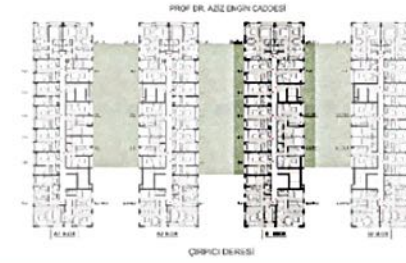

MEGA

GARDENPARK

Z E Y T İ N B U R N U

DAİRE PLANLARI

www.megagardenpark.com

B-1 BLOK 1+1 DAİRE (TİP 1)

1 - Salon+Mutfak / Hall+Kitchen 21.10 m²

2 - Yatak Odası / Bedroom 11.75 m²

3 - Banyo / Bath 3.89 m²

4 - Balkon / Balcony 3.40 m²

Net Alan / Clear Zone 40.14 m²

Kat Brüt Alan / Floor Gross Area 53.34 m²

Satışa Esas Brüt Alan / Gross Area for Sale 73.65 m²

B-1 BLOK 1+1 DAİRE (TİP 2)

1 - Salon+Mutfak / Hall+Kitchen	21.10 m2
2 - Yatak Odası / Bedroom	11.75 m2
3 - Banyo / Bath	3.89 m2
4 - Balkon / Balcony	3.40 m2
Net Alan / Clear Zone	40.14 m2
Kat Brüt Alan / Floor Gross Area	53.34 m2
Satışa Esas Brüt Alan / Gross Area for Sale	73.65 m2

B-1 BLOK 2+1 DAİRE (TİP 1)

1 - Antre / Entrance	5.02 m ²
2 - Salon+Mutfak / Hall+Kitchen	20.61 m ²
3 - Yatak Odası / Bedroom	10.26 m ²
4 - E. Yatak Odası / P. Bedroom	13.84 m ²
5 - E. Banyo / P. Bath	2.45 m ²
6 - Banyo / Bath	3.20 m ²
7 - Balkon / Balcony	3.39 m ²