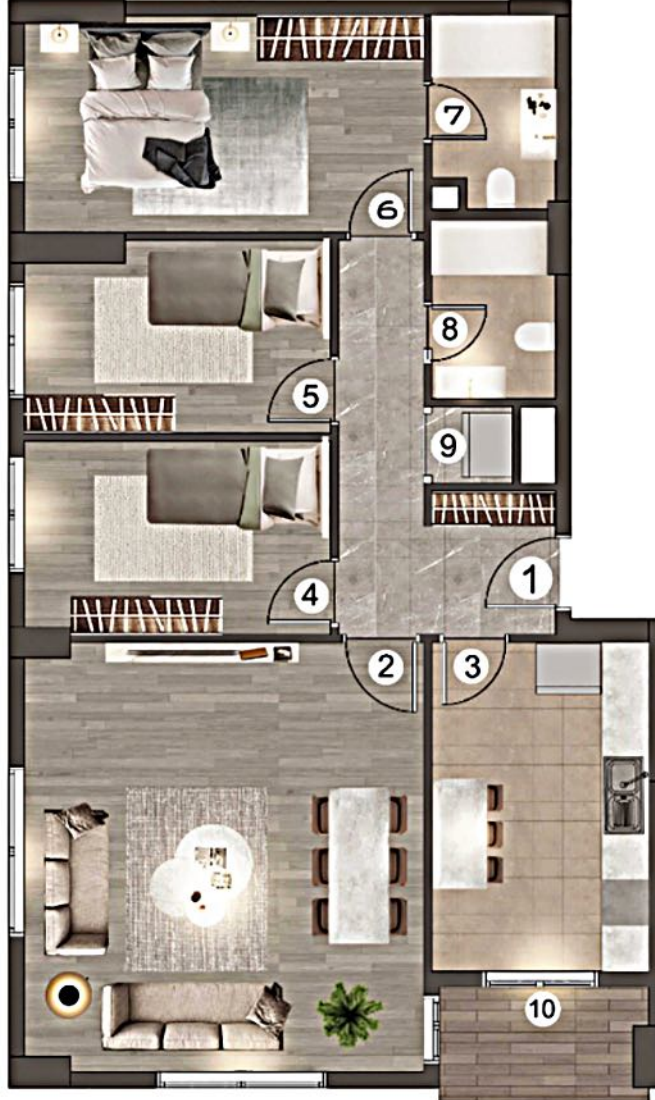

B-1 BLOK 2+1 DAİRE (TİP 1)

1 - Antre / Entrance	5.02 m ²
2 - Salon+Mutfak / Hall+Kitchen	20.61 m ²
3 - Yatak Odası / Bedroom	10.26 m ²
4 - E. Yatak Odası / P. Bedroom	13.84 m ²
5 - E. Banyo / P. Bath	2.45 m ²
6 - Banyo / Bath	3.20 m ²
7 - Balkon / Balcony	3.39 m ²

3 - Yatak Odası / Bedroom 10.30 m²

4 - E. Yatak Odası / P. Bedroom 12.95 m²

5 - E. Banyo / P. Bath 3.80 m²

6 - Balkon / Balcony 2.75 m²

7 - Banyo / Bath 3.73 m²

Net Alan / Clear Zone 66.23 m²

Kat Brüt Alan / Floor Gross Area 88.51 m²

Satışa Esas Brüt Alan / Gross Area for Sale 122.22 m²

B-1 BLOK 2+1 DAİRE (TİP 3)

1 - Antre / Entrance	7.45 m ²
2 - Salon / Hall	21.50 m ²
3 - Mutfak / Kitchen	9.45 m ²
4 - Yatak Odası / Bedroom	9.00 m ²
5 - E. Yatak Odası / P. Bedroom	14.85 m ²
6 - E. Banyo / P. Bath	3.15 m ²
7 - Banyo / Bath	3.43 m ²
8 - Çamaşır Od. / Laundry Room	0.75 m ²
9 - Balkon / Balcony	3.45 m ²

Net Alan / Clear Zone 70.66 m²

Kat Brüt Alan / Floor Gross Area 93.41 m²

Satışa Esas Brüt Alan / Gross Area for Sale 128.98 m²

B-1 BLOK 3+1 DAİRE

1 - Antre / Entrance	8.70 m ²
2 - Salon / Hall	28.60 m ²
3 - Mutfak / Kitchen	11.90 m ²
4 - Yatak Odası / Bedroom	9.90 m ²
5 - Yatak Odası / Bedroom	9.90 m ²
6 - E. Yatak Odası / P. Bedroom	14.45 m ²
7 - E. Banyo / P. Bath	3.80 m ²
8 - Banyo / Bath	4.36 m ²
9 - Çamaşır Od. / Laundry Room	0.70 m ²
10 - Balkon / Balcony	4.05 m ²