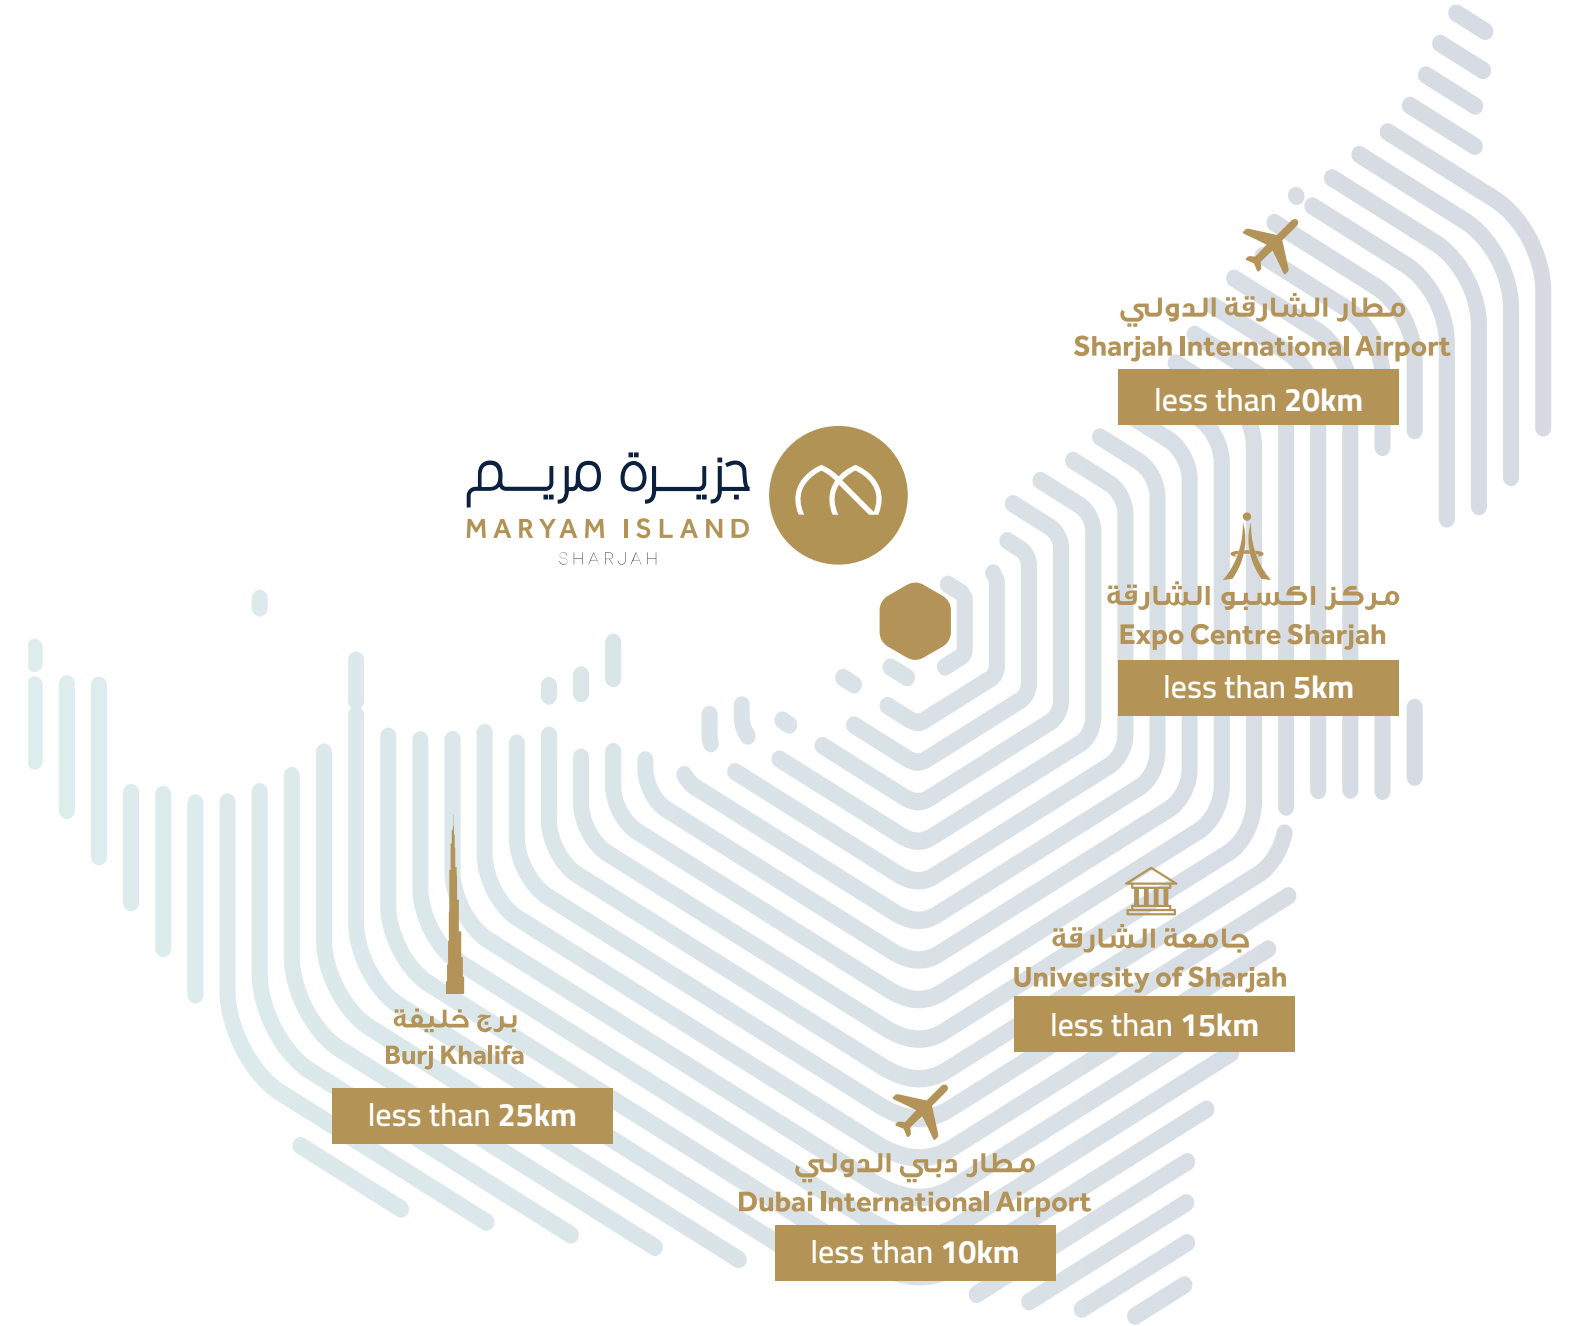

## About the Master Development

With an exceptional beachfront destination located in Sharjah, Maryam Island is the latest addition to Sharjah's burgeoning tourism sector offering mind-blowing parks, waterfront restaurants, retail outlets, hotels, a 900 meters of breathtaking promenade, swimming pools for kids and adults and much more.

## نبذة عن المشروع

وبفضل وجهة شاطئية استثنائية في الشارقة، تُعدّ جزيرة مريم إضافة جديدة إلى قطاع السياحة المزدهر في الشارقة حيث تقدم حدائق خلابة ومطاعم تقع على الواجهة البحرية ومحلات التسوق وفنادق وكورنيش بحري بطول 900 متراً ومساح للأطفال والكبار وغيرها الكثير.

## Site Location

Located in Sharjah, Maryam Island is a waterfront haven providing easy access to the whole Emirate of Sharjah as well as the neighboring Emirates.

## نبذة عن المشروع

وبموقعها المتميز في الشارقة، تُعدّ جزيرة مريم وجهة شاطئية توفر سهولة الوصول إلى مختلف الأماكن في إمارة الشارقة وإلى الإمارات المجاورة.