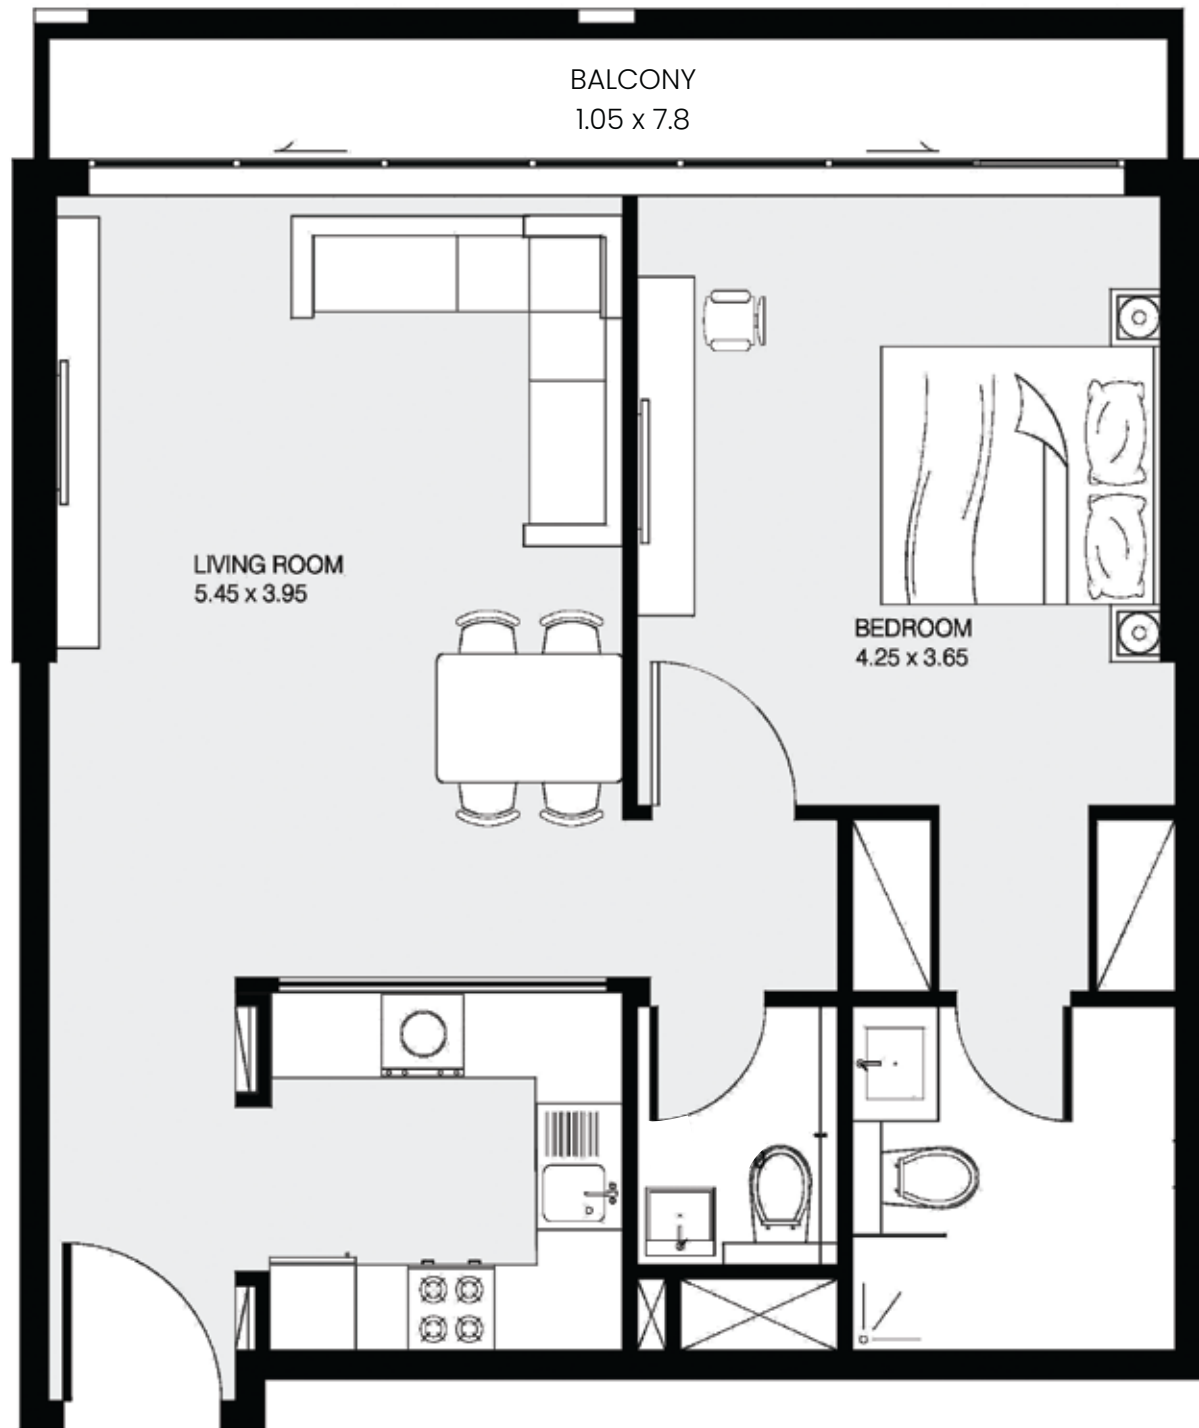

# FLOOR PLANS

### Pool View

### Type A

Size Range: 353 sq.ft - 640 sq.ft

### Type B

Size Range: 431 sq.ft - 548 sq.ft

**Type A**

Size Range: 799 sq.ft - 1400 sq.ft

**Type B**

Size Range: 757 sq.ft - 969 sq.ft