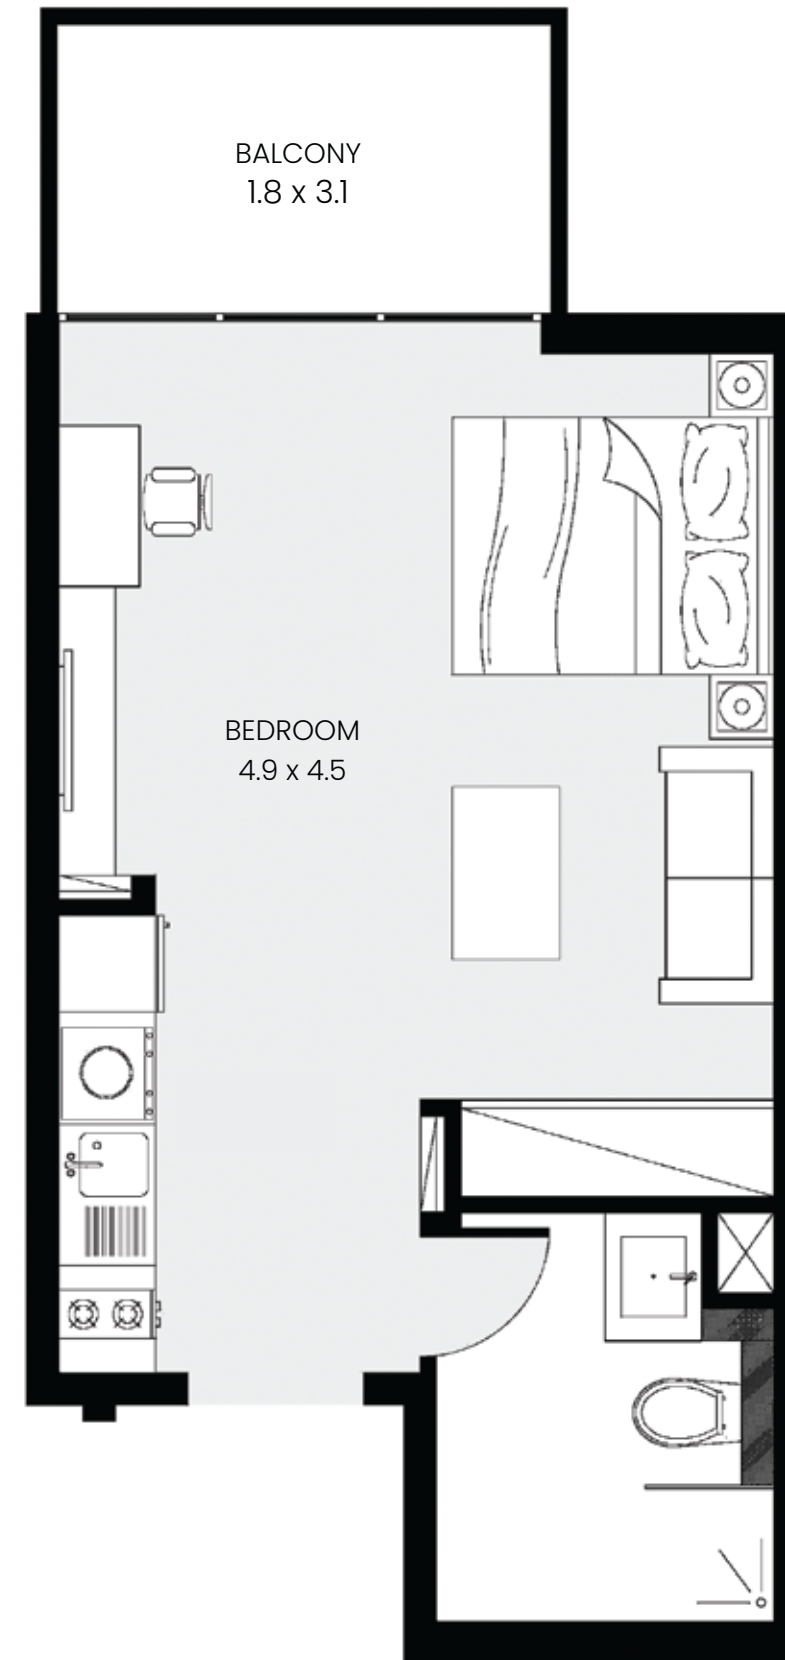

# FLOOR PLANS

### Street View

### Type A

Size Range: 353 sq.ft - 640 sq.ft

### Type B

Size Range: 431 sq.ft - 548 sq.ft

**Type A**

Size Range: 799 sq.ft - 1400 sq.ft

**Type B**

Size Range: 757 sq.ft - 969 sq.ft