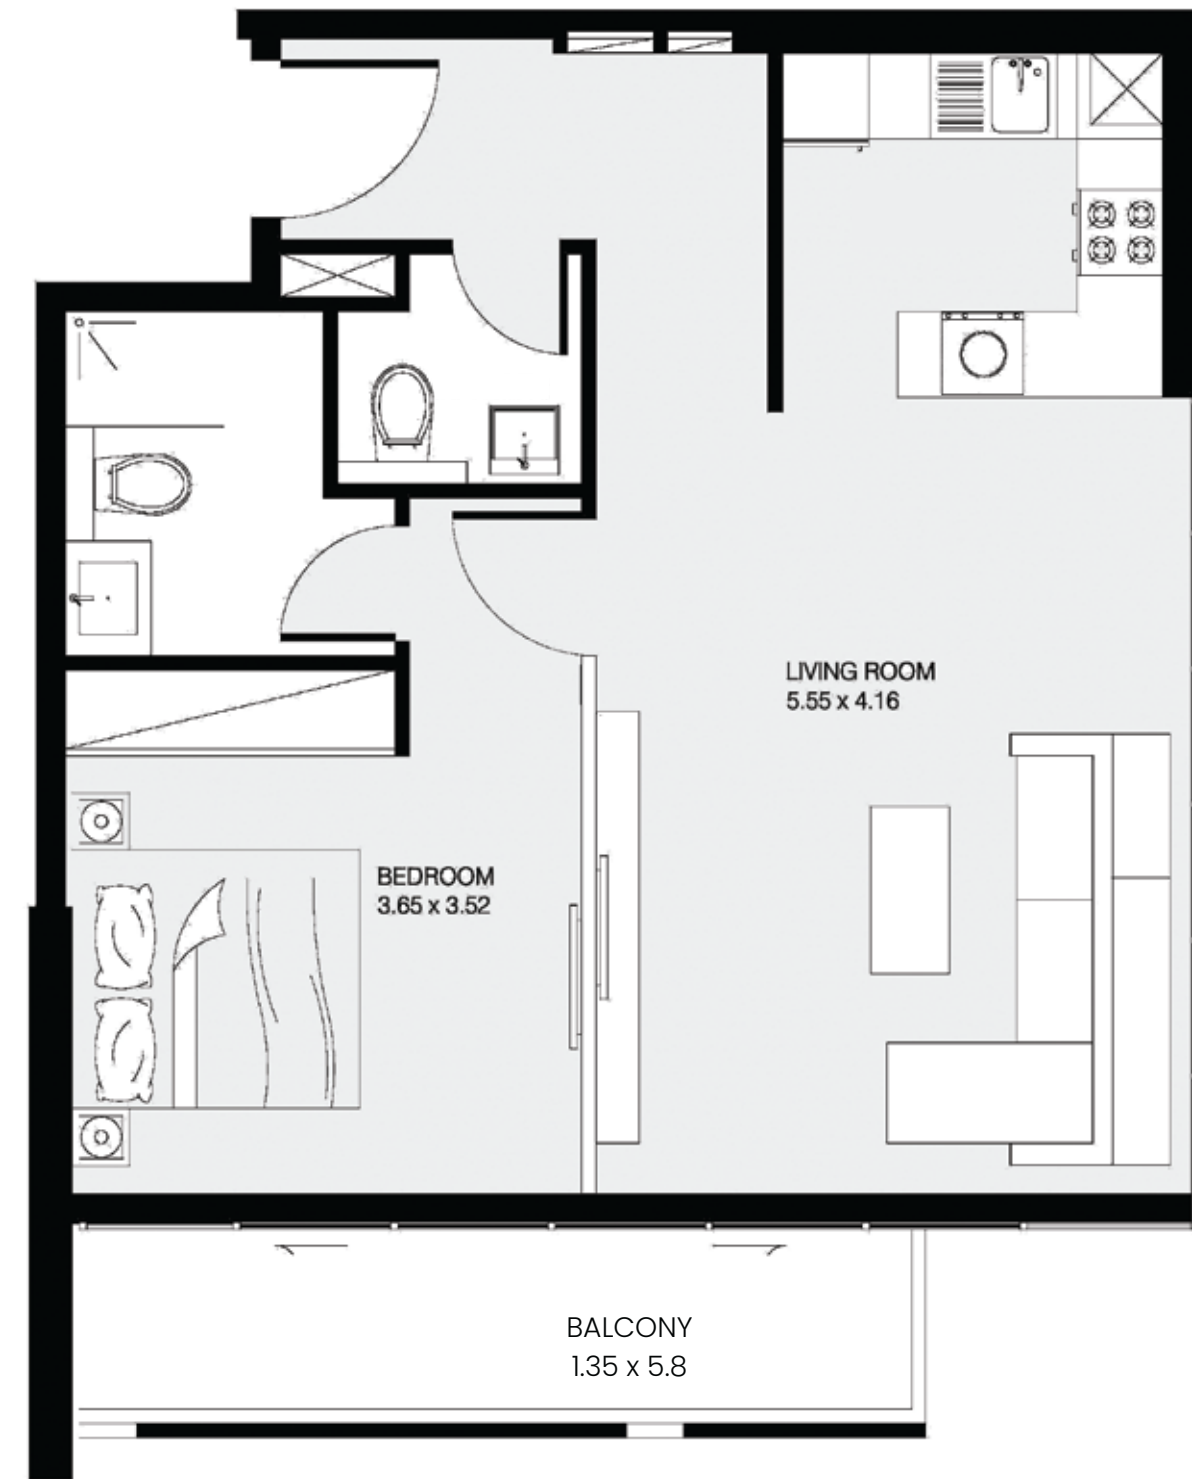

# FLOOR PLANS

### Pool View

### Type A

Size Range: 353 sq.ft - 640 sq.ft

### Type B

Size Range: 431 sq.ft - 548 sq.ft

**Type A**

Size Range: 799 sq.ft - 1400 sq.ft

**Type B**

Size Range: 757 sq.ft - 969 sq.ft