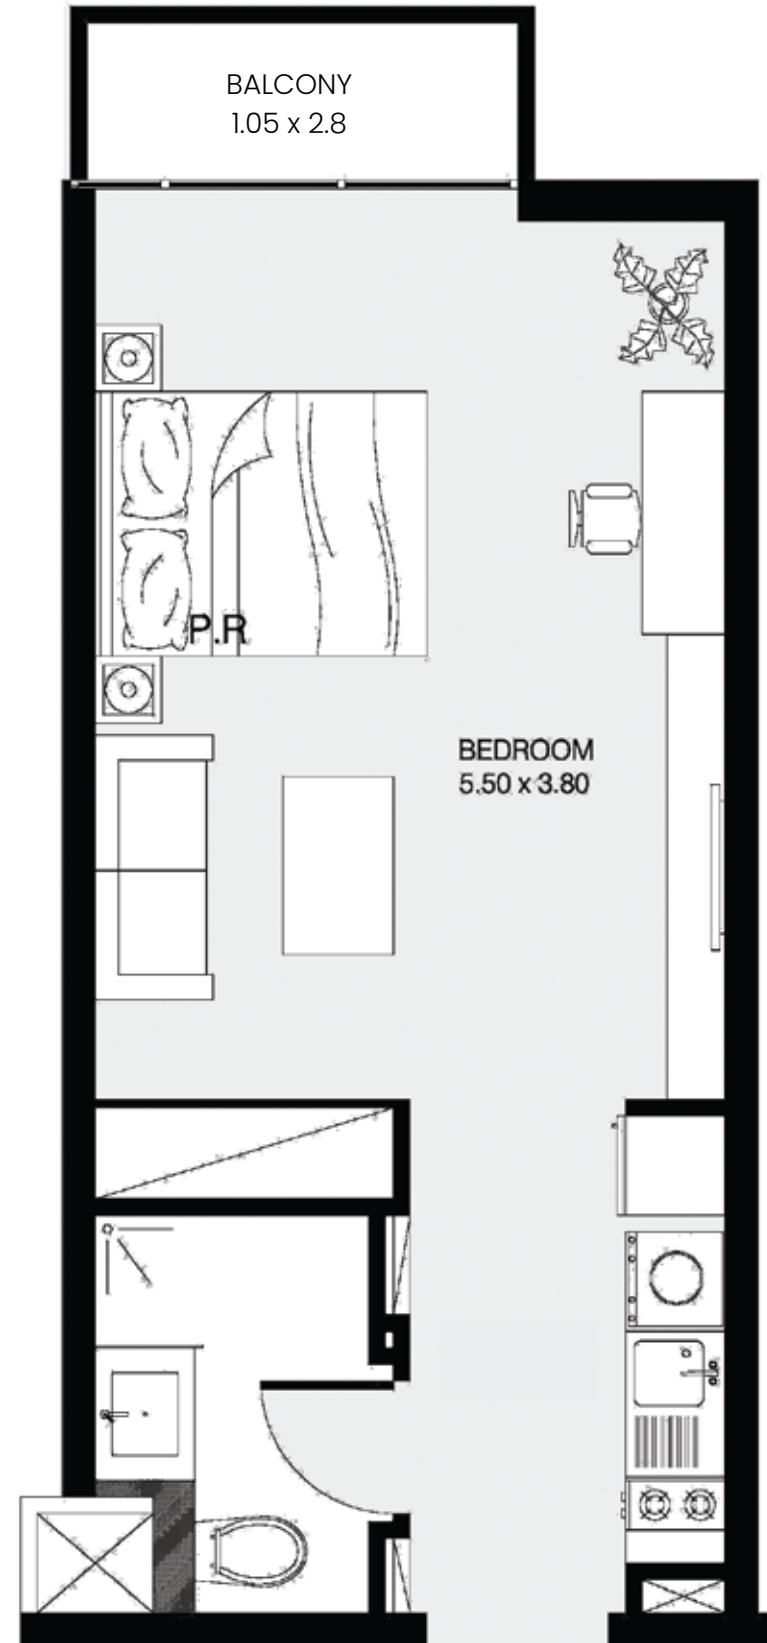

# FLOOR PLANS

### Pool View

### Type A

Size Range: 353 sq.ft - 640 sq.ft

### Type B

Size Range: 431 sq.ft - 548 sq.ft

**Type A**

Size Range: 799 sq.ft - 1400 sq.ft

**Type B**

Size Range: 757 sq.ft - 969 sq.ft