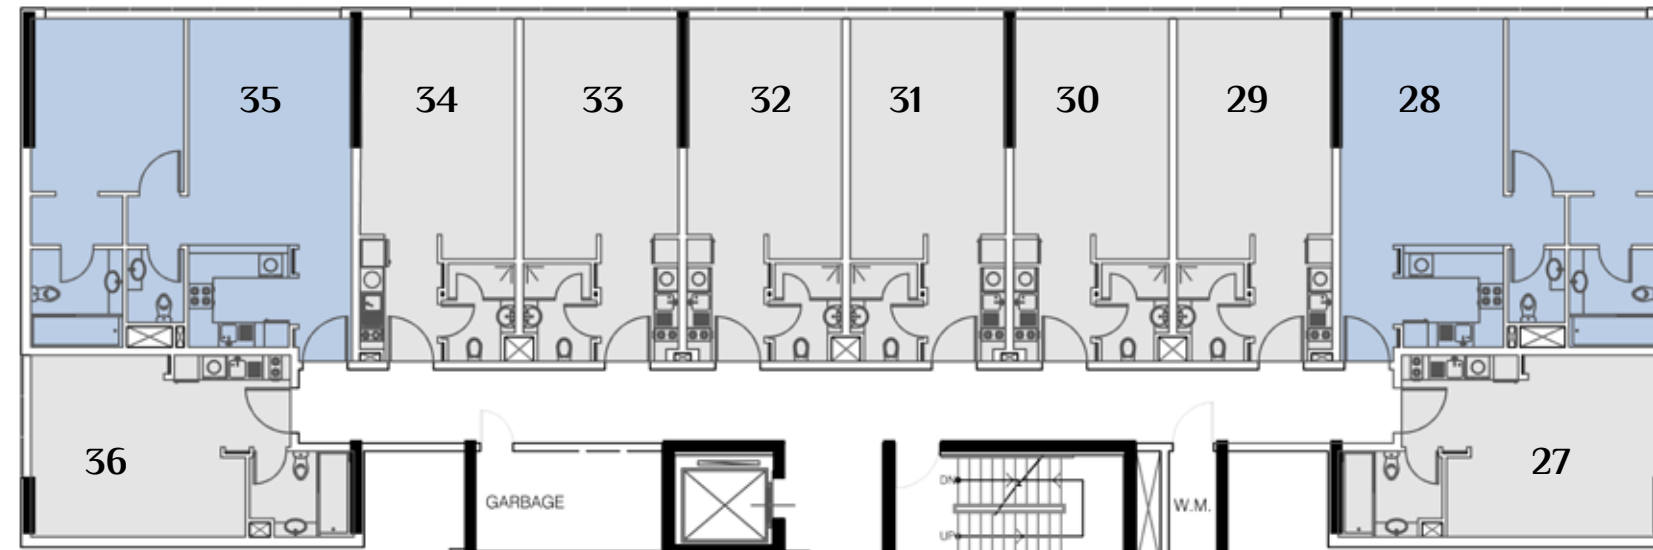

Community View