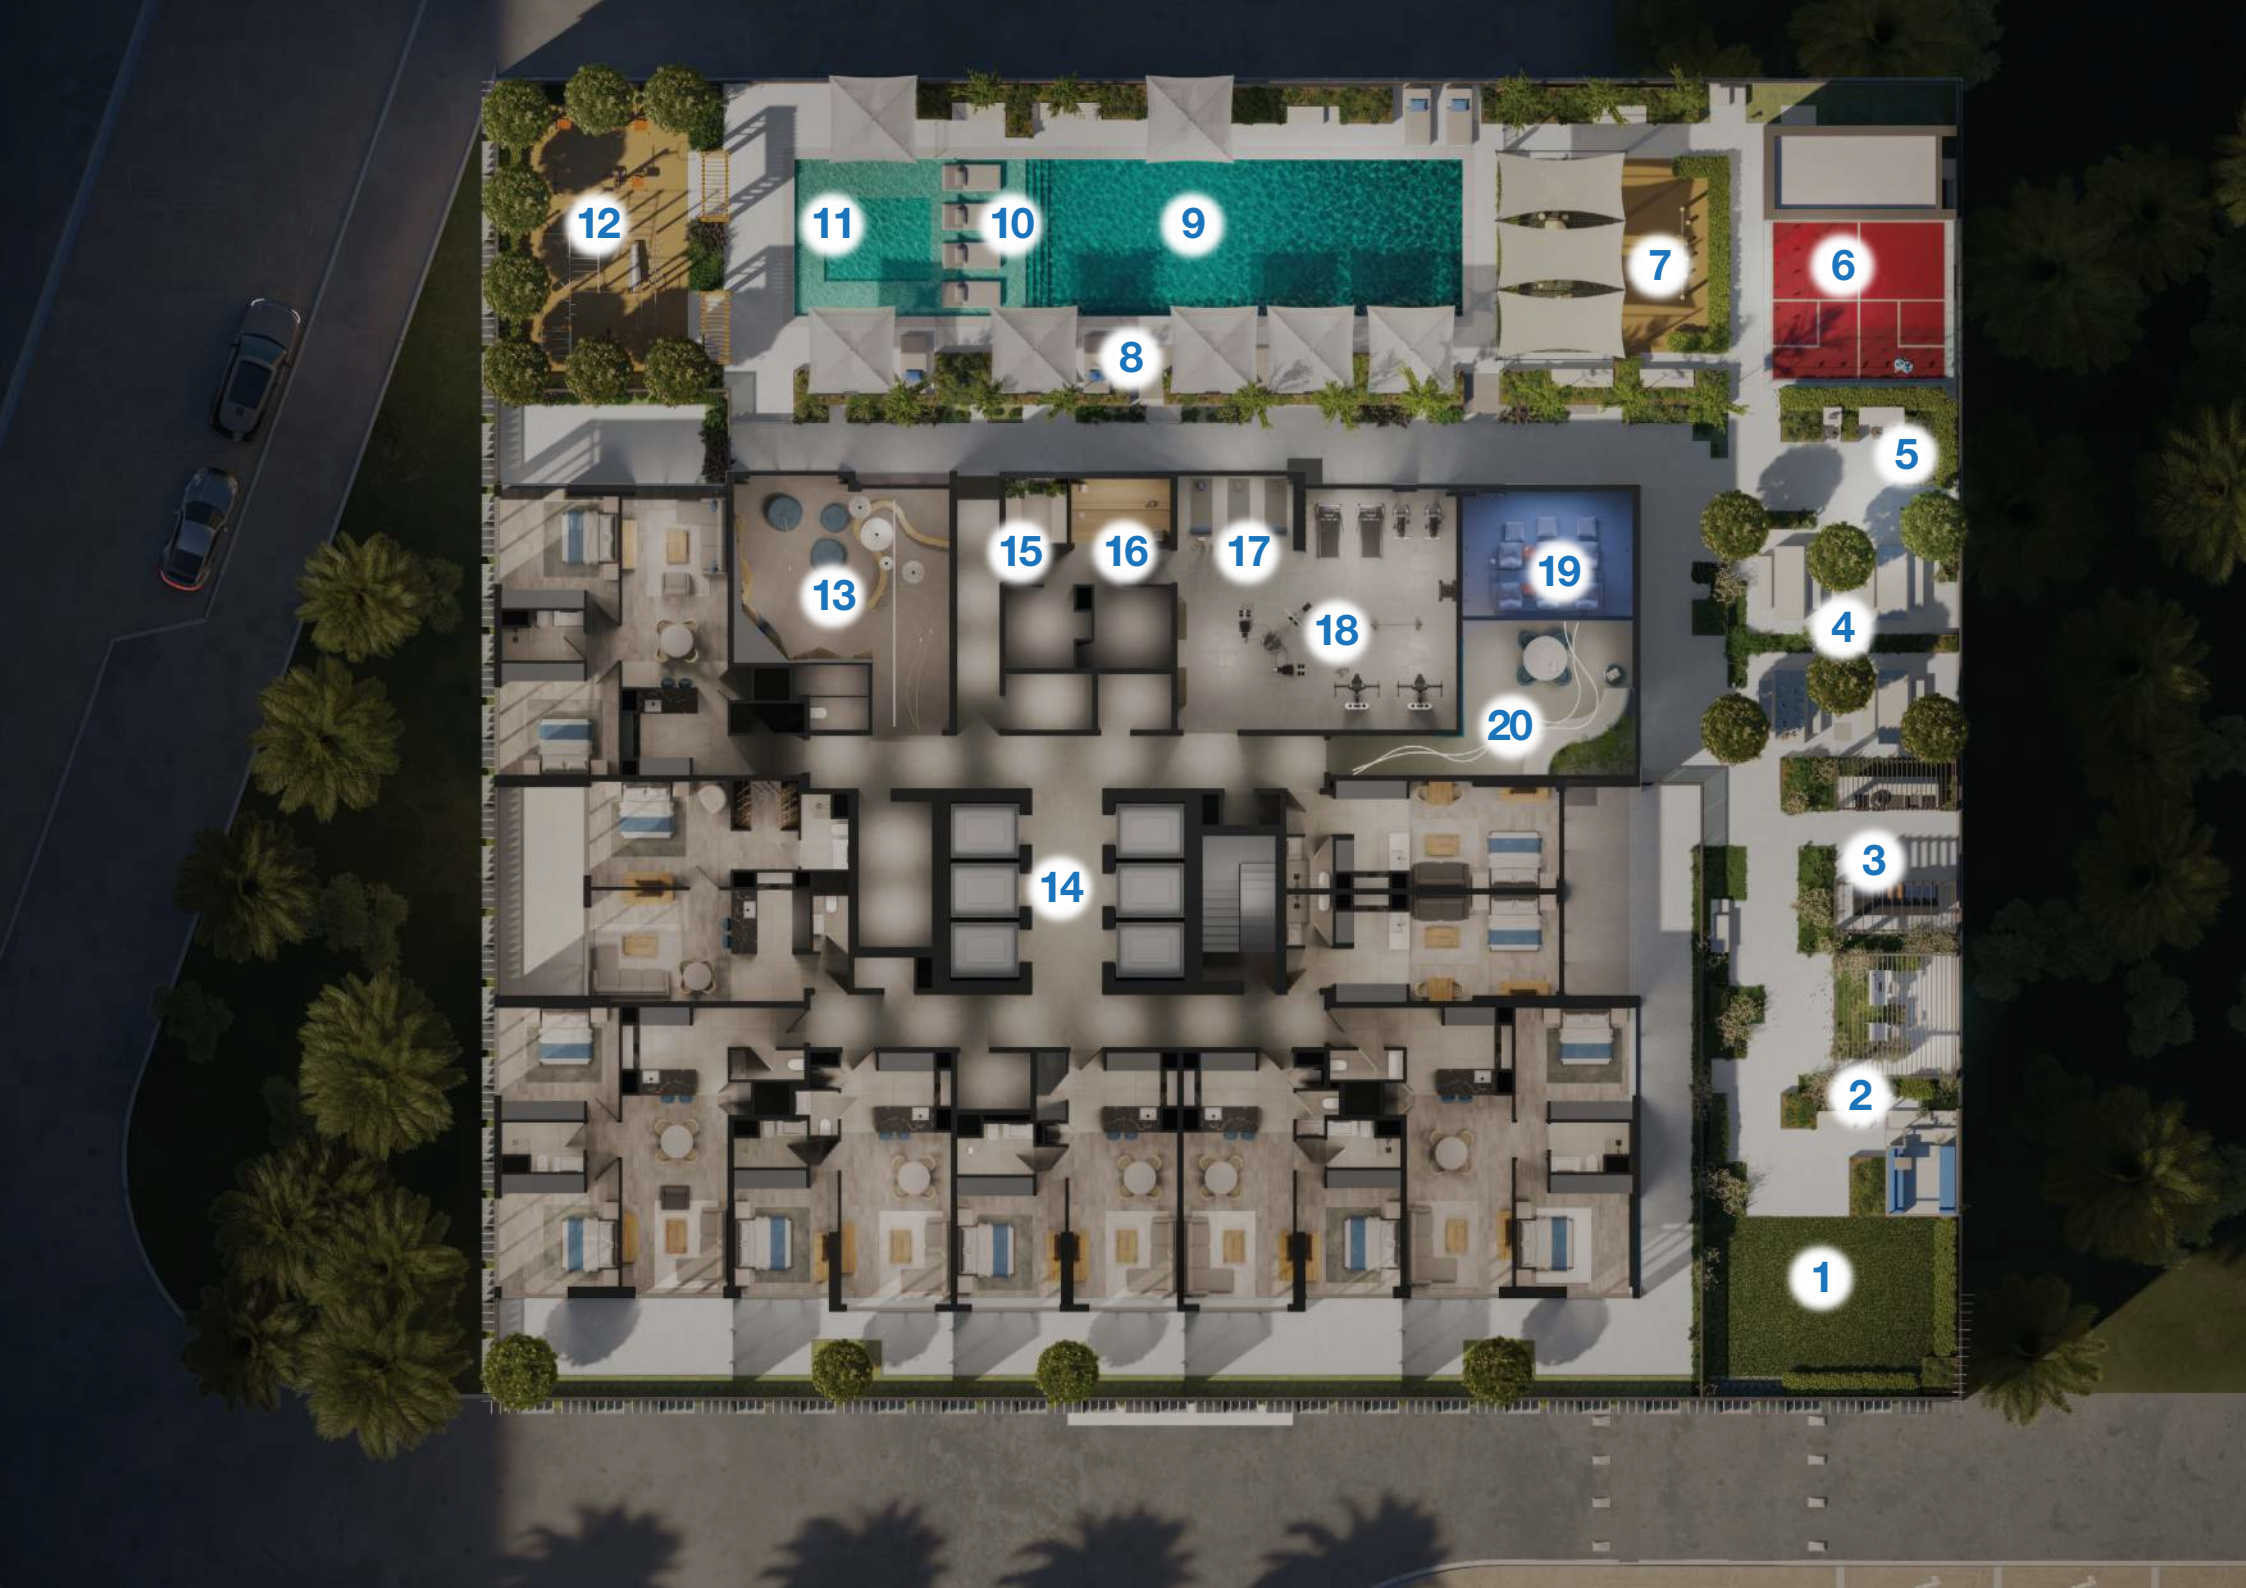

4 KATLI OTOPARK

4 katlı otoparktan binaya güvenli ve rahat doğrudan erişim, tüm sakinlerin sorunsuz ve hızlı giriş yapmasını sağlar.

1

4

3

5

6

2

ZEMİN KAT

- 1 PERAKENDE 1
- 2 PERAKENDE 2
- 3 ANA GİRİŞ
- 4 ANA LOBİ
- 5 ASANSÖR LOBİ
- 6 ENGELLİ OTOPARK

zone1
RESIDENCE

PODYUM ZEMİN

- | | | | |
|-----------|-----------------------|-----------|------------------|
| 1 | AÇIK YOGA YEŞİL ALAN | 11 | ÇOCUK HAVUZU |
| 2 | AÇIK SALON | 12 | AÇIK SPOR SALONU |
| 3 | BARBEKÜ VE MUTFAK | 13 | ÇOCUK OYUN ALANI |
| 4 | YEMEK ALANI | 14 | ASANSÖR LOBİ |
| 5 | OTURMA ALANI | 15 | AROMA ODASI |
| 6 | AÇIK SQUASH ALANI | 16 | SAUNA |
| 7 | AÇIK ÇOCUK OYUN ALANI | 17 | YOGA ODASI |
| 8 | ŞEZLONGLAR | 18 | SPOR SALONU |
| 9 | YÜZME HAVUZU | 19 | SİNEMA |
| 10 | HAVUZ İÇİ SEZLONGLAR | 20 | .KULÜP BİNASI |