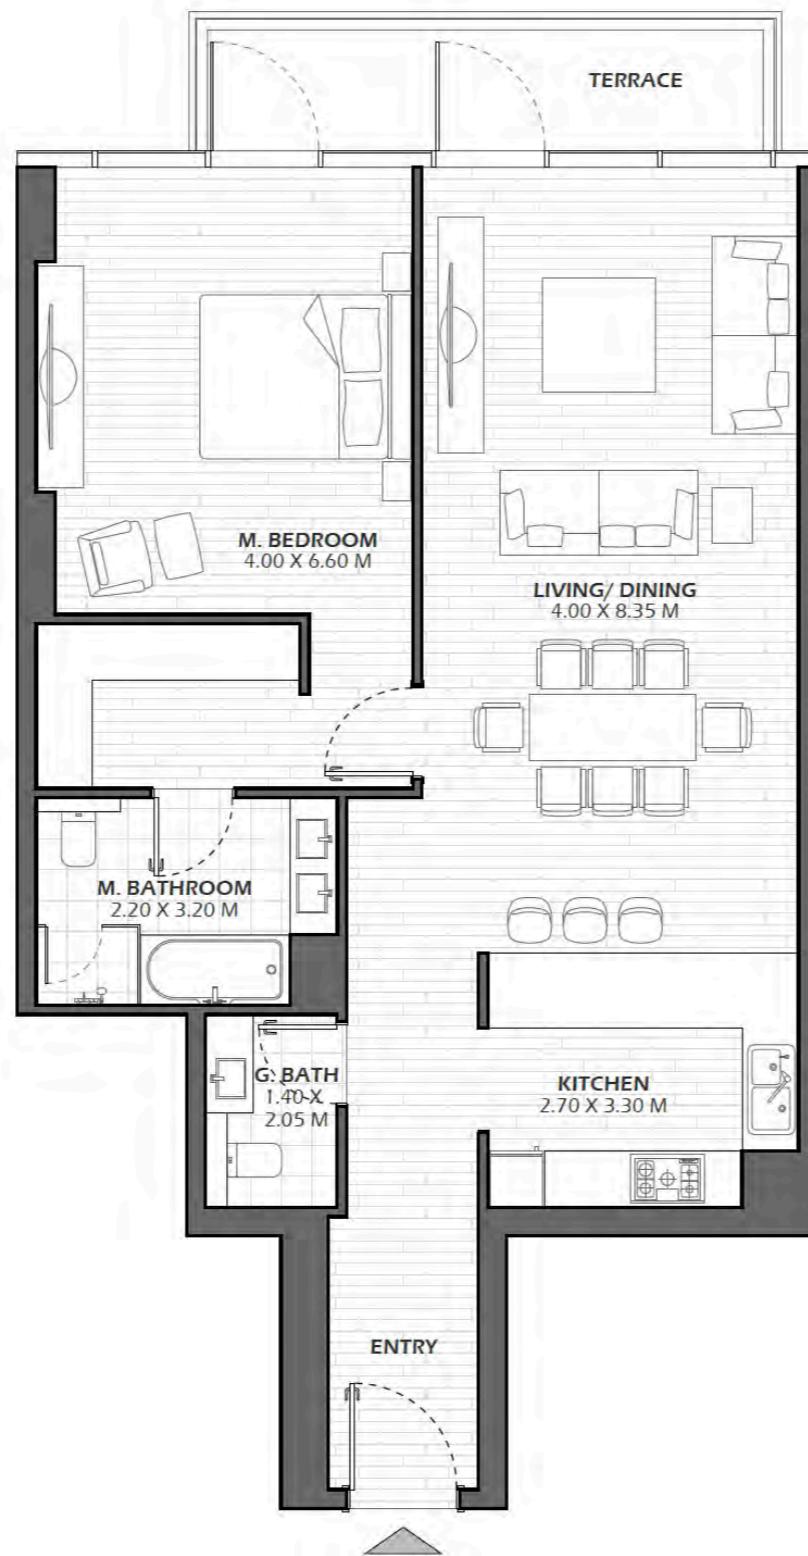

804

1 Bedrooms, 2 Bathrooms

Unit Area	97 Sqm	1043 Sq.Ft
Balcony Area	8 Sqm	82 Sq.Ft
Total Area	105 Sqm	1126 Sq.Ft