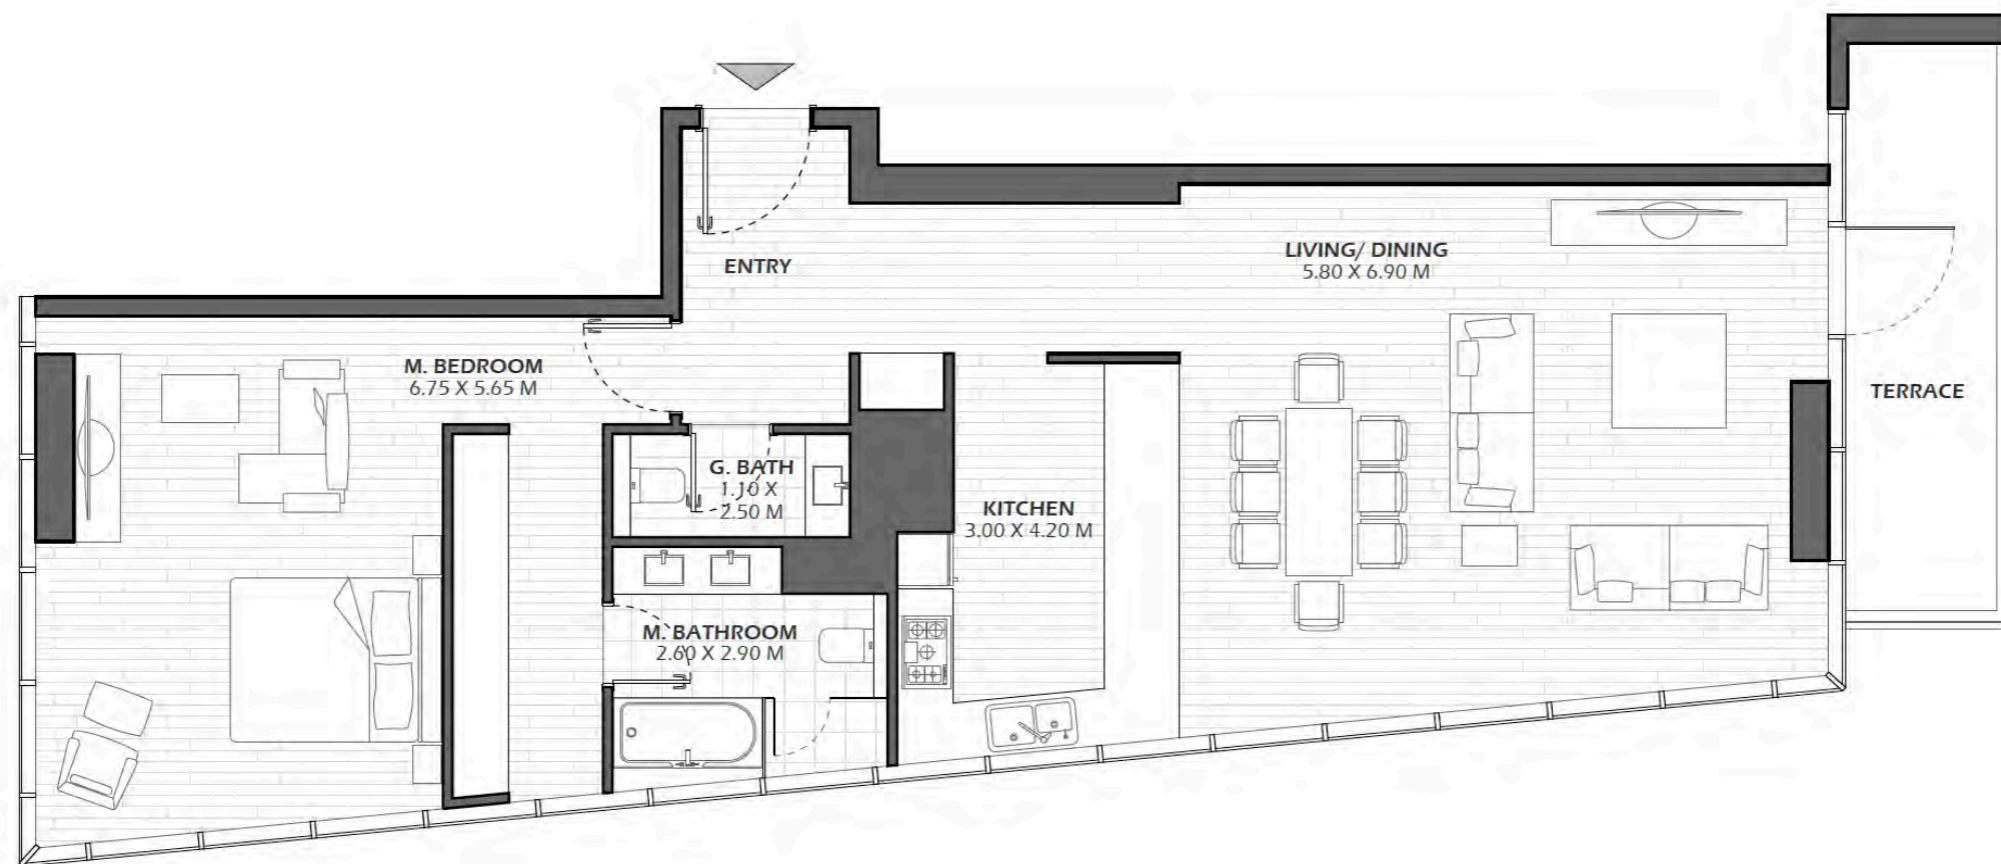

201

1 Bedrooms, 2 Bathrooms

Unit Area	117 Sqm	1260 Sq.Ft
Balcony Area	11 Sqm	121 Sq.Ft
Total Area	128 Sqm	1380 Sq.Ft