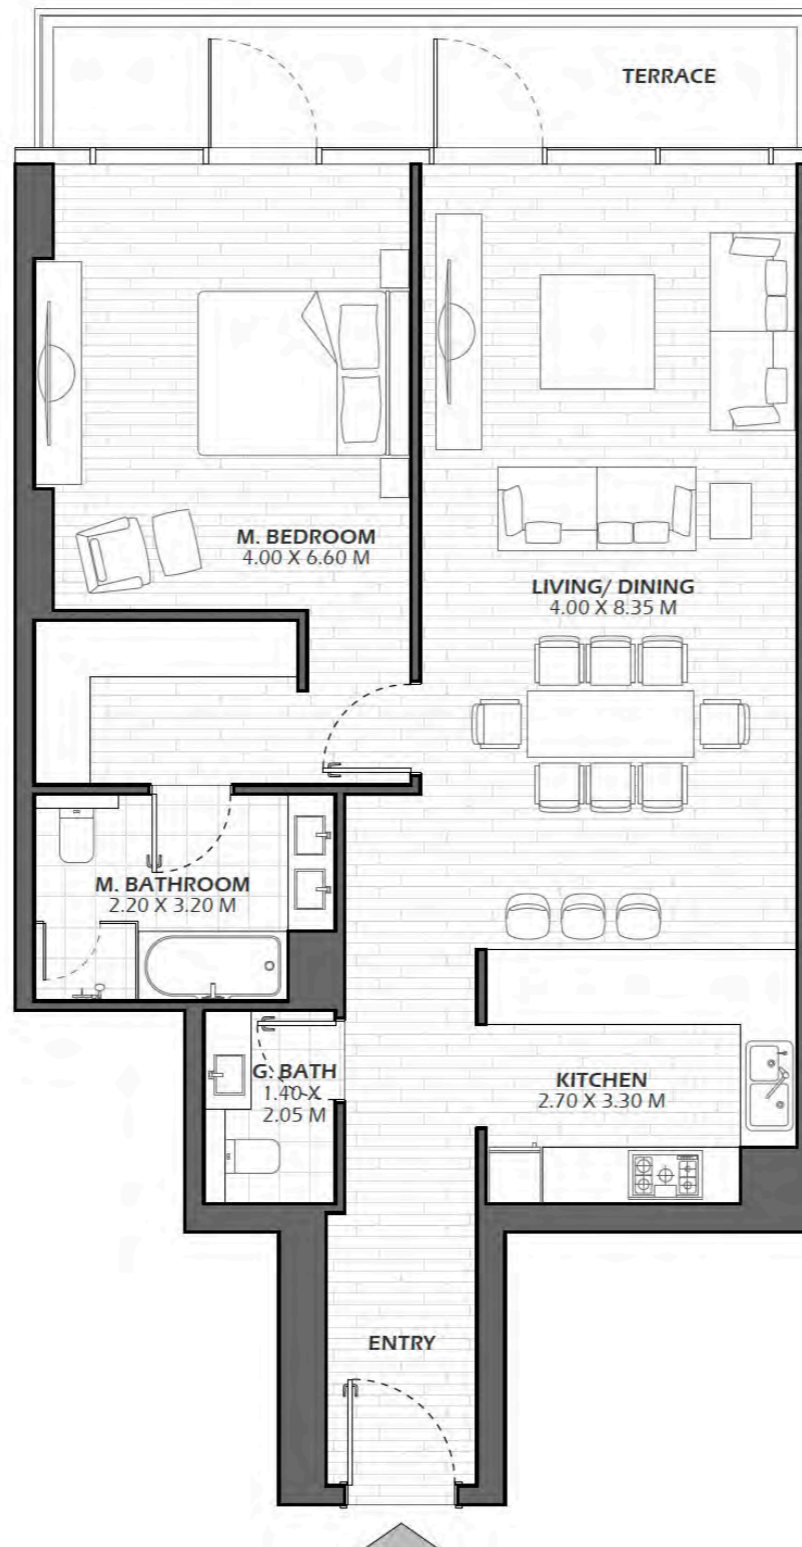

404

1 Bedroom, 2 Bathrooms

Unit Area	97 Sqm	1043 Sq.Ft
Balcony Area	12 Sqm	131 Sq.Ft
Total Area	109 Sqm	1174 Sq.Ft