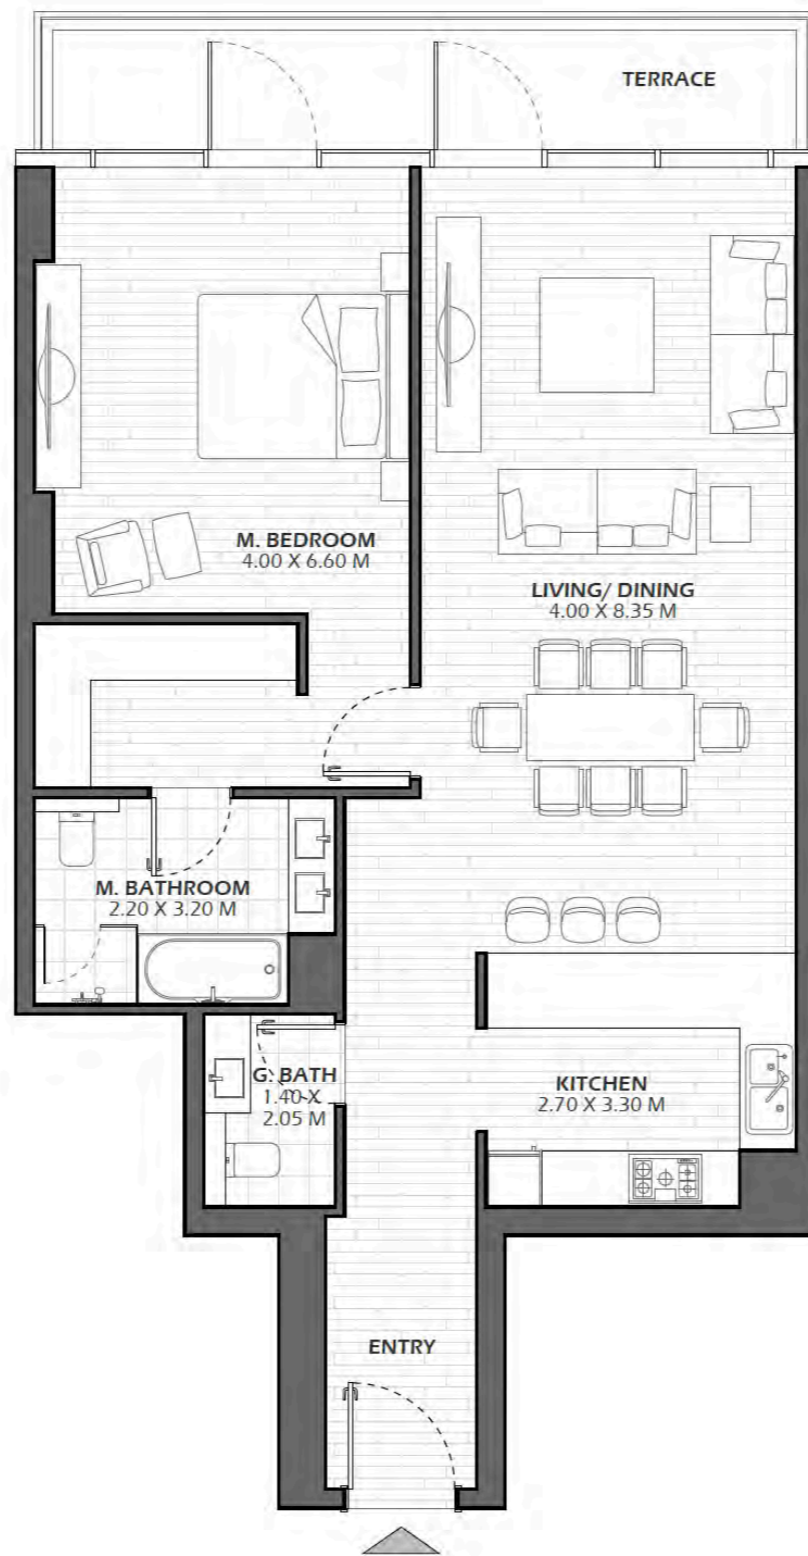

304

1 Bedrooms, 2 Bathrooms

Unit Area	97 Sqm	1043 Sq.Ft
Balcony Area	12 Sqm	131 Sq.Ft
Total Area	109 Sqm	1174 Sq.Ft