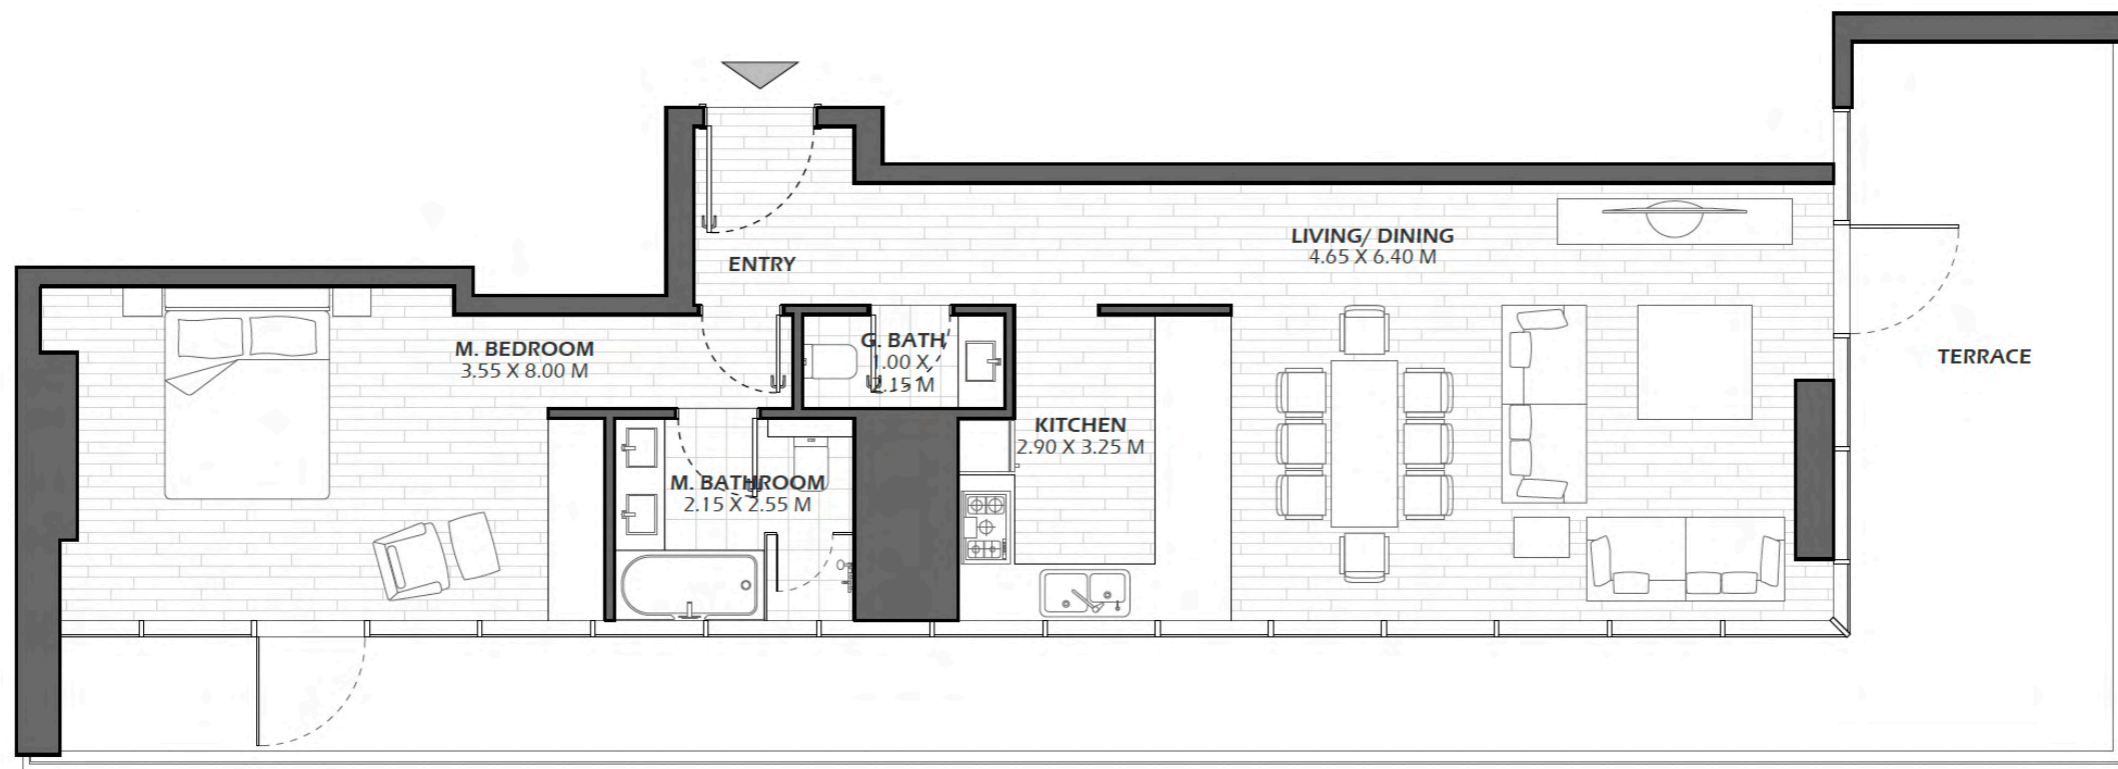

401

1 Bedrooms, 2 Bathrooms

Unit Area	90 Sqm	968 Sq.Ft
Balcony Area	47 Sqm	505 Sq.Ft
Total Area	137 Sqm	1474 Sq.Ft