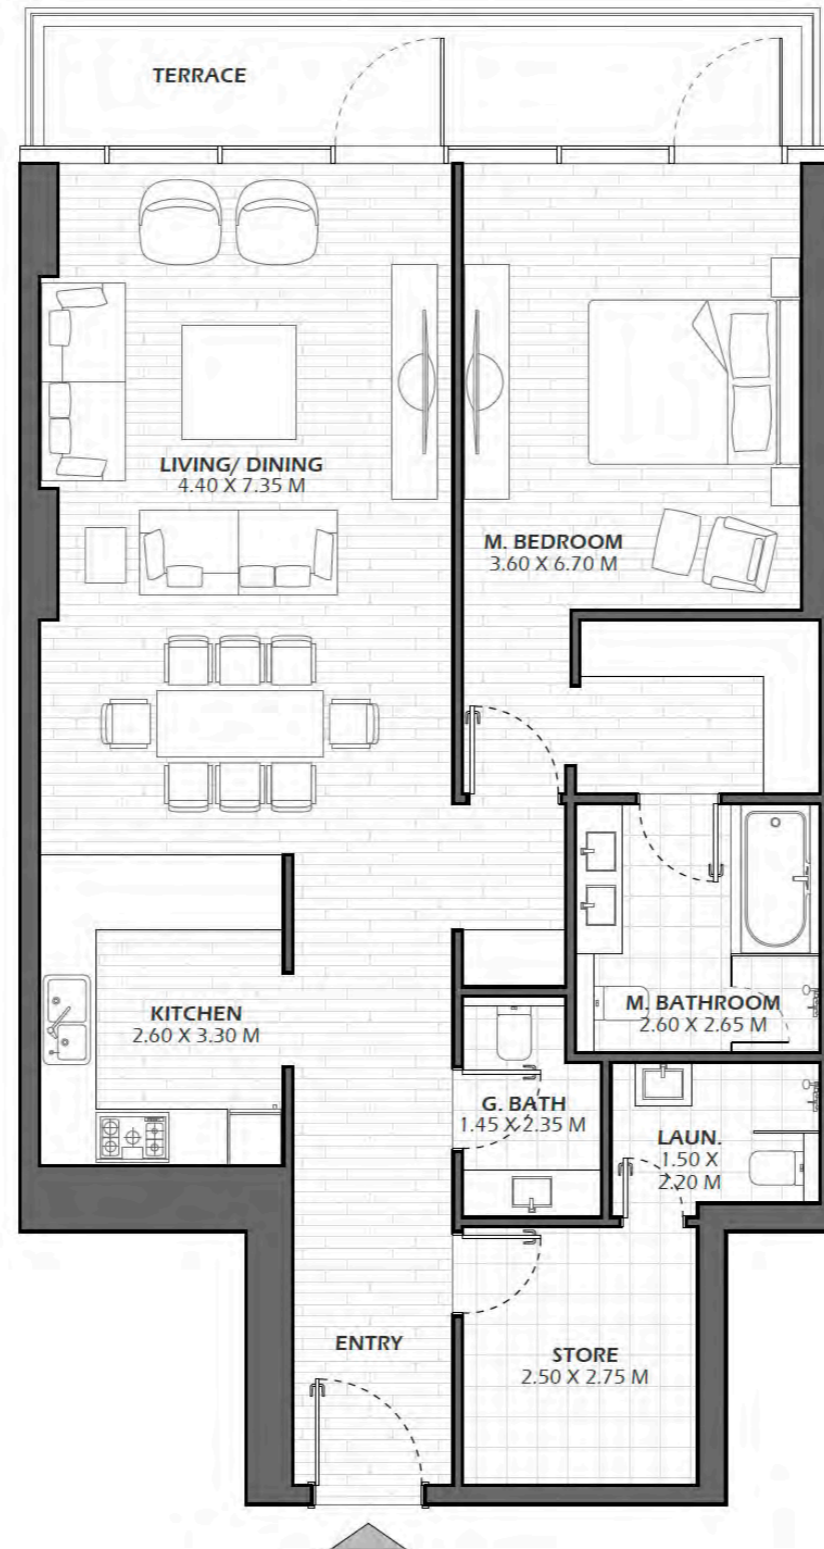

305

1 Bedrooms, 3 Bathrooms

Unit Area	110 Sqm	1186 Sq.Ft
Balcony Area	12 Sqm	134 Sq.Ft
Total Area	123 Sqm	1320 Sq.Ft