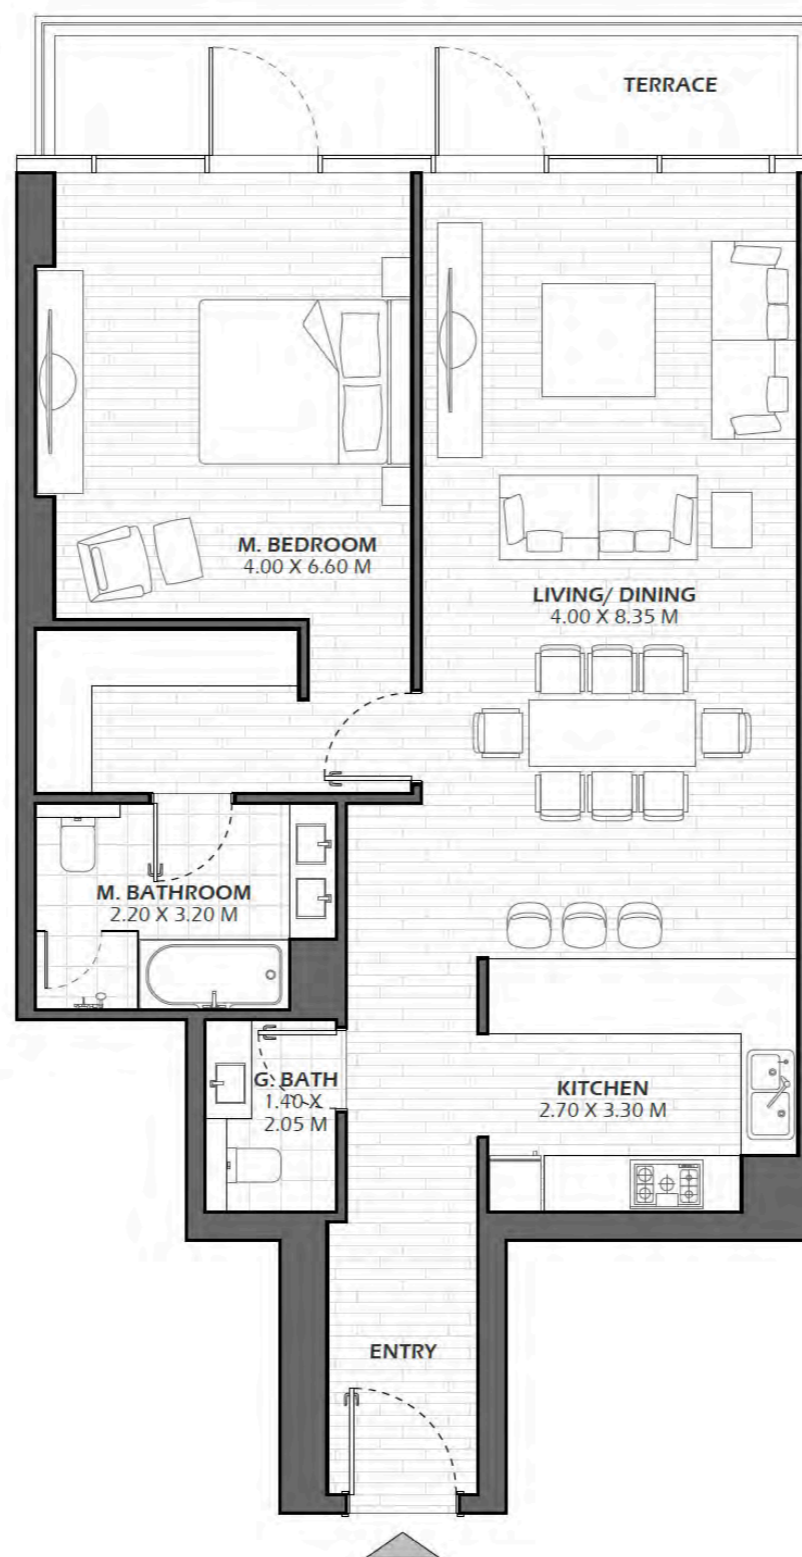

604

1 Bedrooms, 2 Bathrooms

Unit Area	97 Sqm	1043 Sq.Ft
Balcony Area	12 Sqm	131 Sq.Ft
Total Area	109 Sqm	1174 Sq.Ft