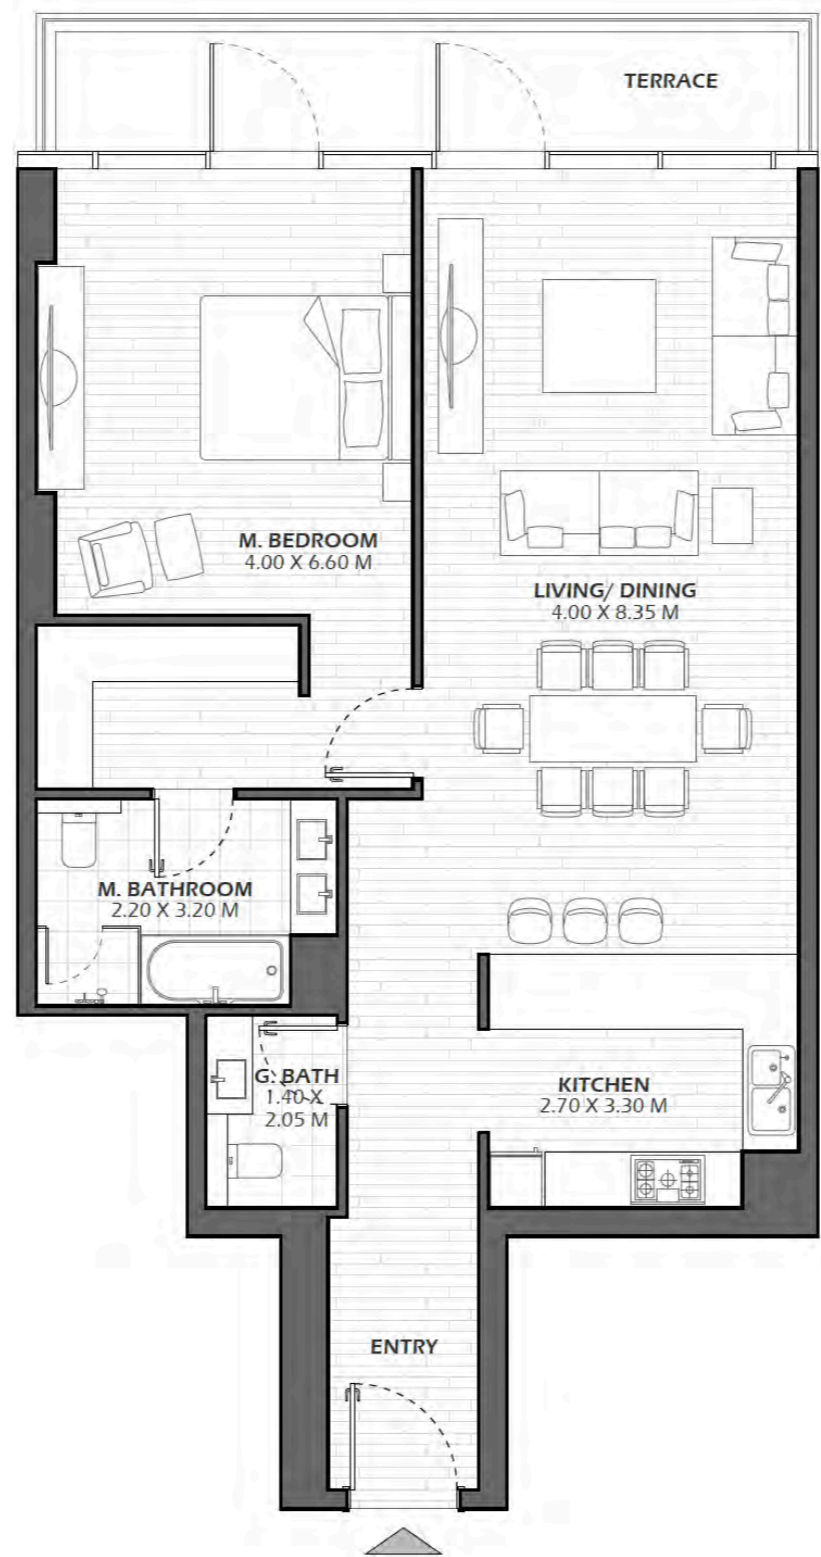

104

1 Bedrooms, 2 Bathrooms

Unit Area	97 Sqm	1042 Sq.Ft
Balcony Area	12 Sqm	131 Sq.Ft
Total Area	109 Sqm	1173 Sq.Ft