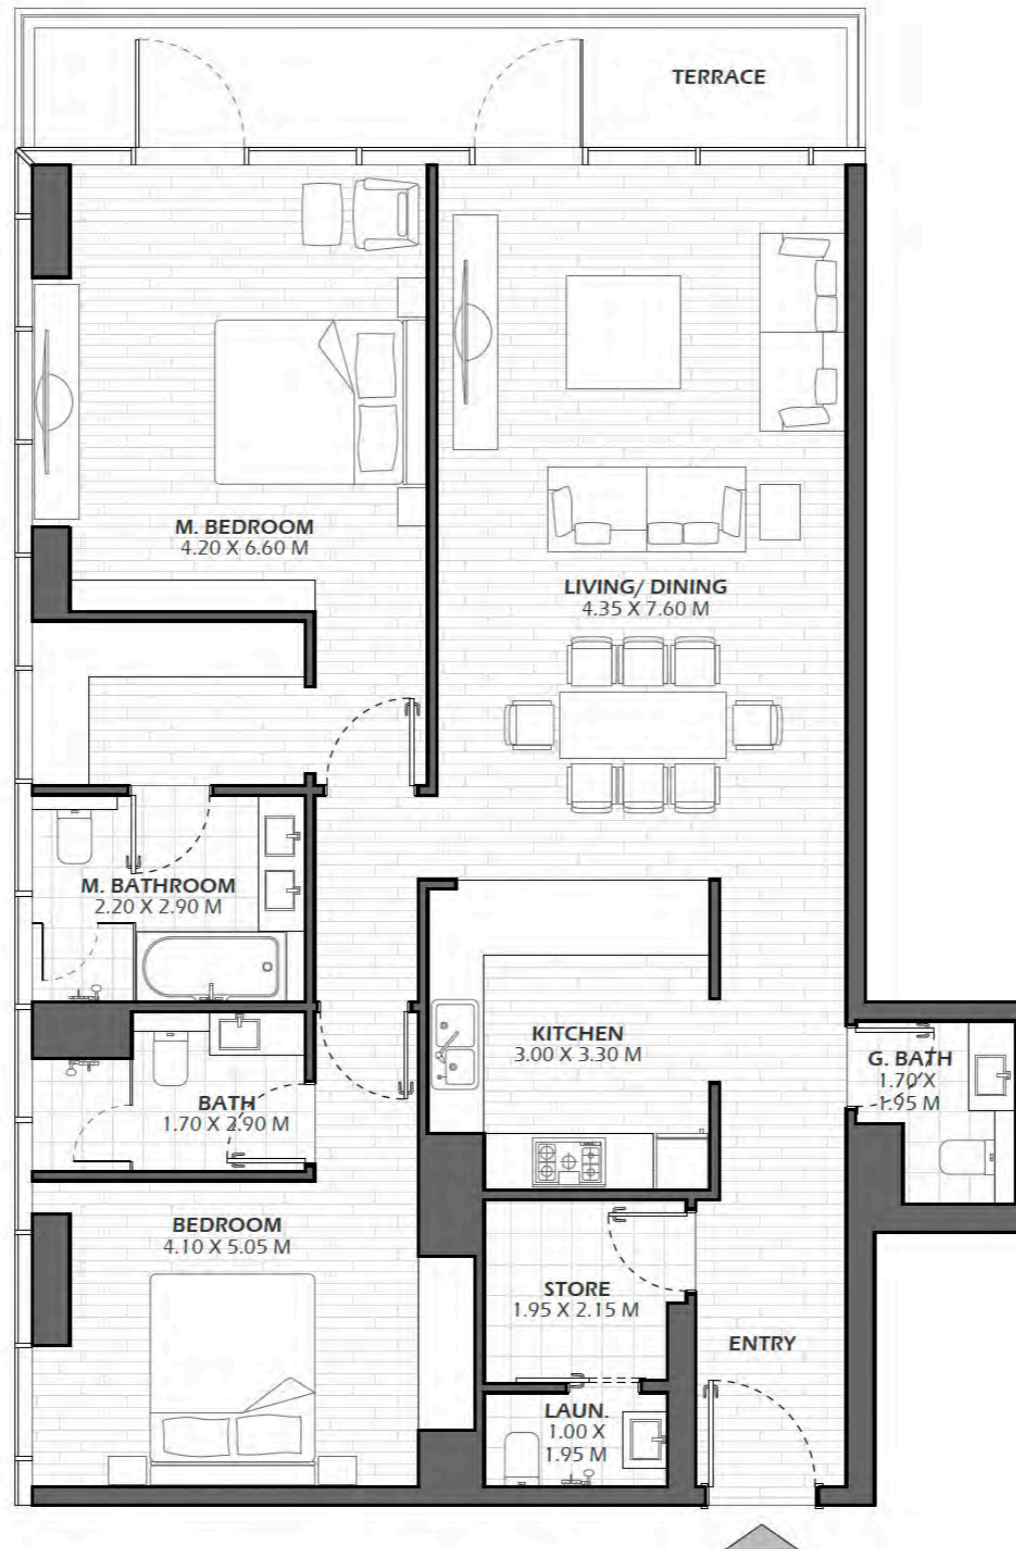

## 602

Studio, 1 Bathroom

|              |        |           |
|--------------|--------|-----------|
| Unit Area    | 43 Sqm | 468 Sq.Ft |
| Balcony Area | 43 Sqm | 468 Sq.Ft |