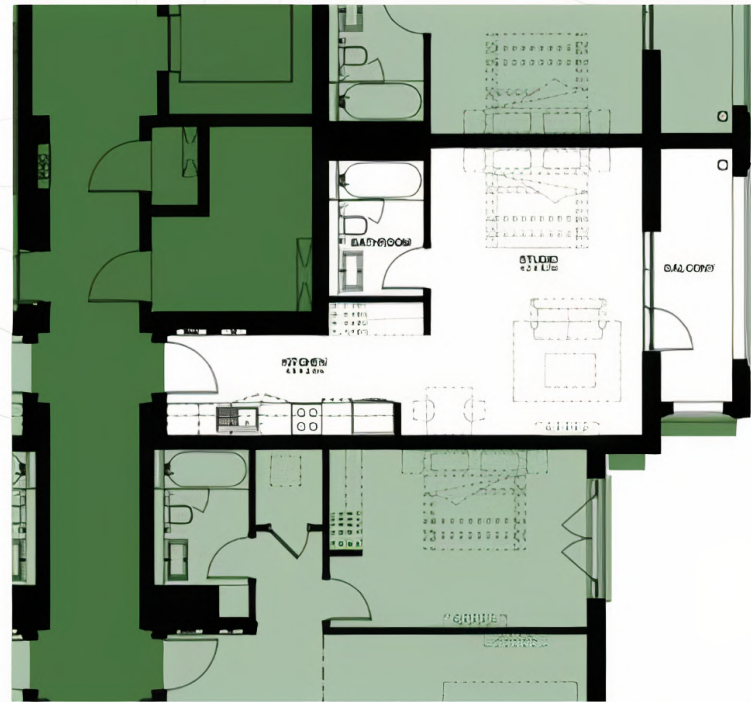

Studio options

+971 (2) 711-90-80

STUDIO TYPE A-3A

TOTAL AREA (GSA) 59.4M²

Layouts

STUDIO TYPE B-1D

TOTAL AREA (GSA) 61.0M²

STUDIO TYPE B-3

TOTAL AREA (GSA) 54.3M²

Layouts

STUDIO TYPE B-5

TOTAL AREA (GSA) 46.6M²

Layouts

+971 (2) 711-90-80

1 BEDROOM TYPE A-3

TOTAL AREA (GSA) 74.1M²