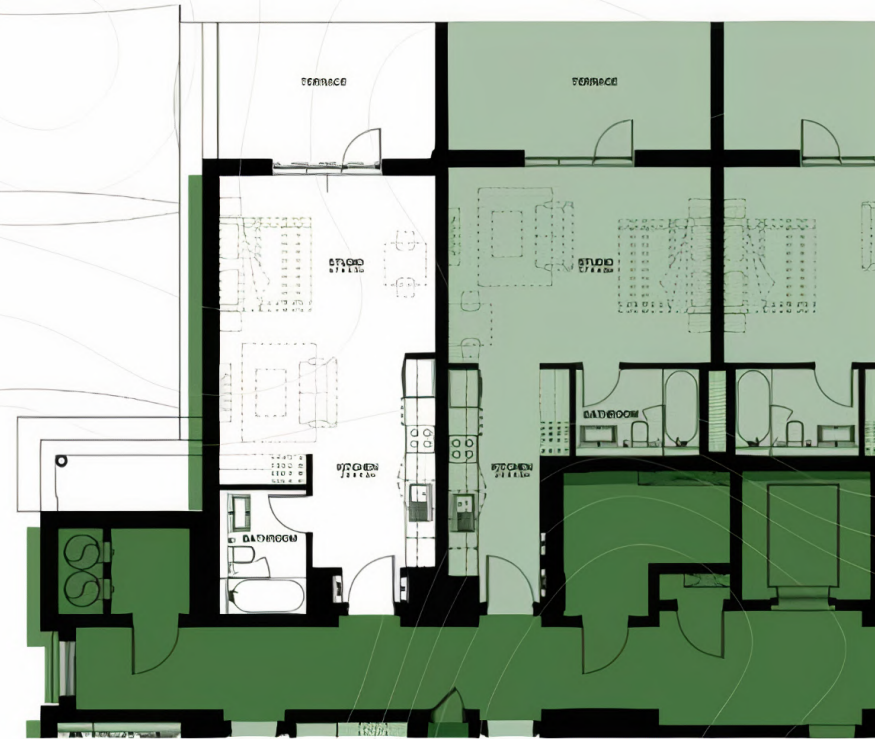

Studio options

+971 (2) 711-90-80

STUDIO TYPE A-3A

TOTAL AREA (GSA) 59.4M²

Layouts

STUDIO TYPE B-1D

TOTAL AREA (GSA) 61.0M²

STUDIO TYPE B-3

TOTAL AREA (GSA) 54.3M²

Layouts

STUDIO TYPE B-5

TOTAL AREA (GSA) 46.6M²

Layouts

+971 (2) 711-90-80

1 BEDROOM TYPE A-3

TOTAL AREA (GSA) 74.1M²