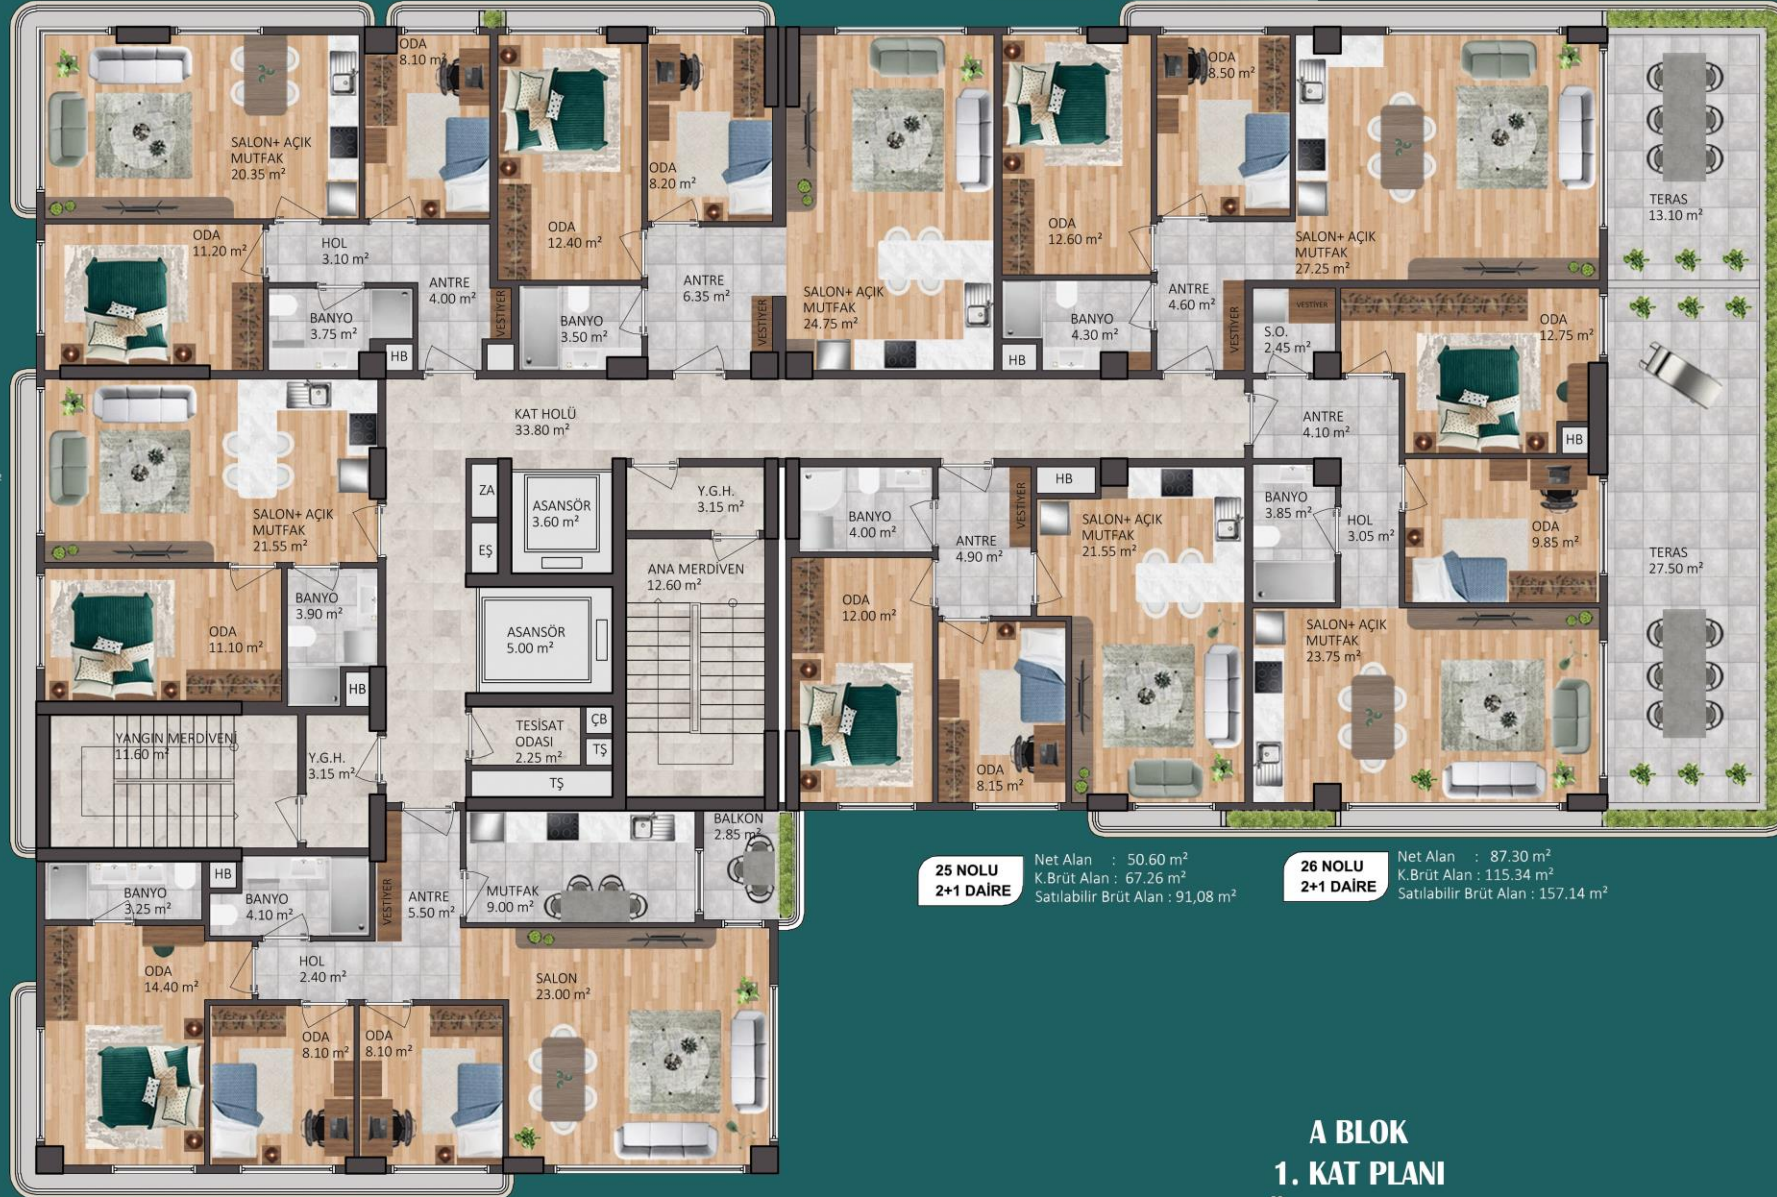

A BLOK

KAT 1

KAT BRÜT ALANI:
571.55 m²

30 NOLU 1+1 DAİRE

Net Alan : 36.55 m²
K.Brüt Alan : 48.03 m²
Satılabilir Brüt Alan : 65.79 m²

29 NOLU 2+1 DAİRE

Net Alan : 50.50 m²
K.Brüt Alan : 66.91 m²
Satılabilir Brüt Alan : 90.90 m²

28 NOLU 2+1 DAİRE

Net Alan : 55.20 m²
K.Brüt Alan : 72.60 m²
Satılabilir Brüt Alan : 99.35 m²

27 NOLU 2+1 DAİRE

Net Alan : 70.35 m²
K.Brüt Alan : 92.60 m²
Satılabilir Brüt Alan : 126.63 m²

A BLOK
1. KAT PLANI
KAT BRÜT ALANI: 571.55 m²