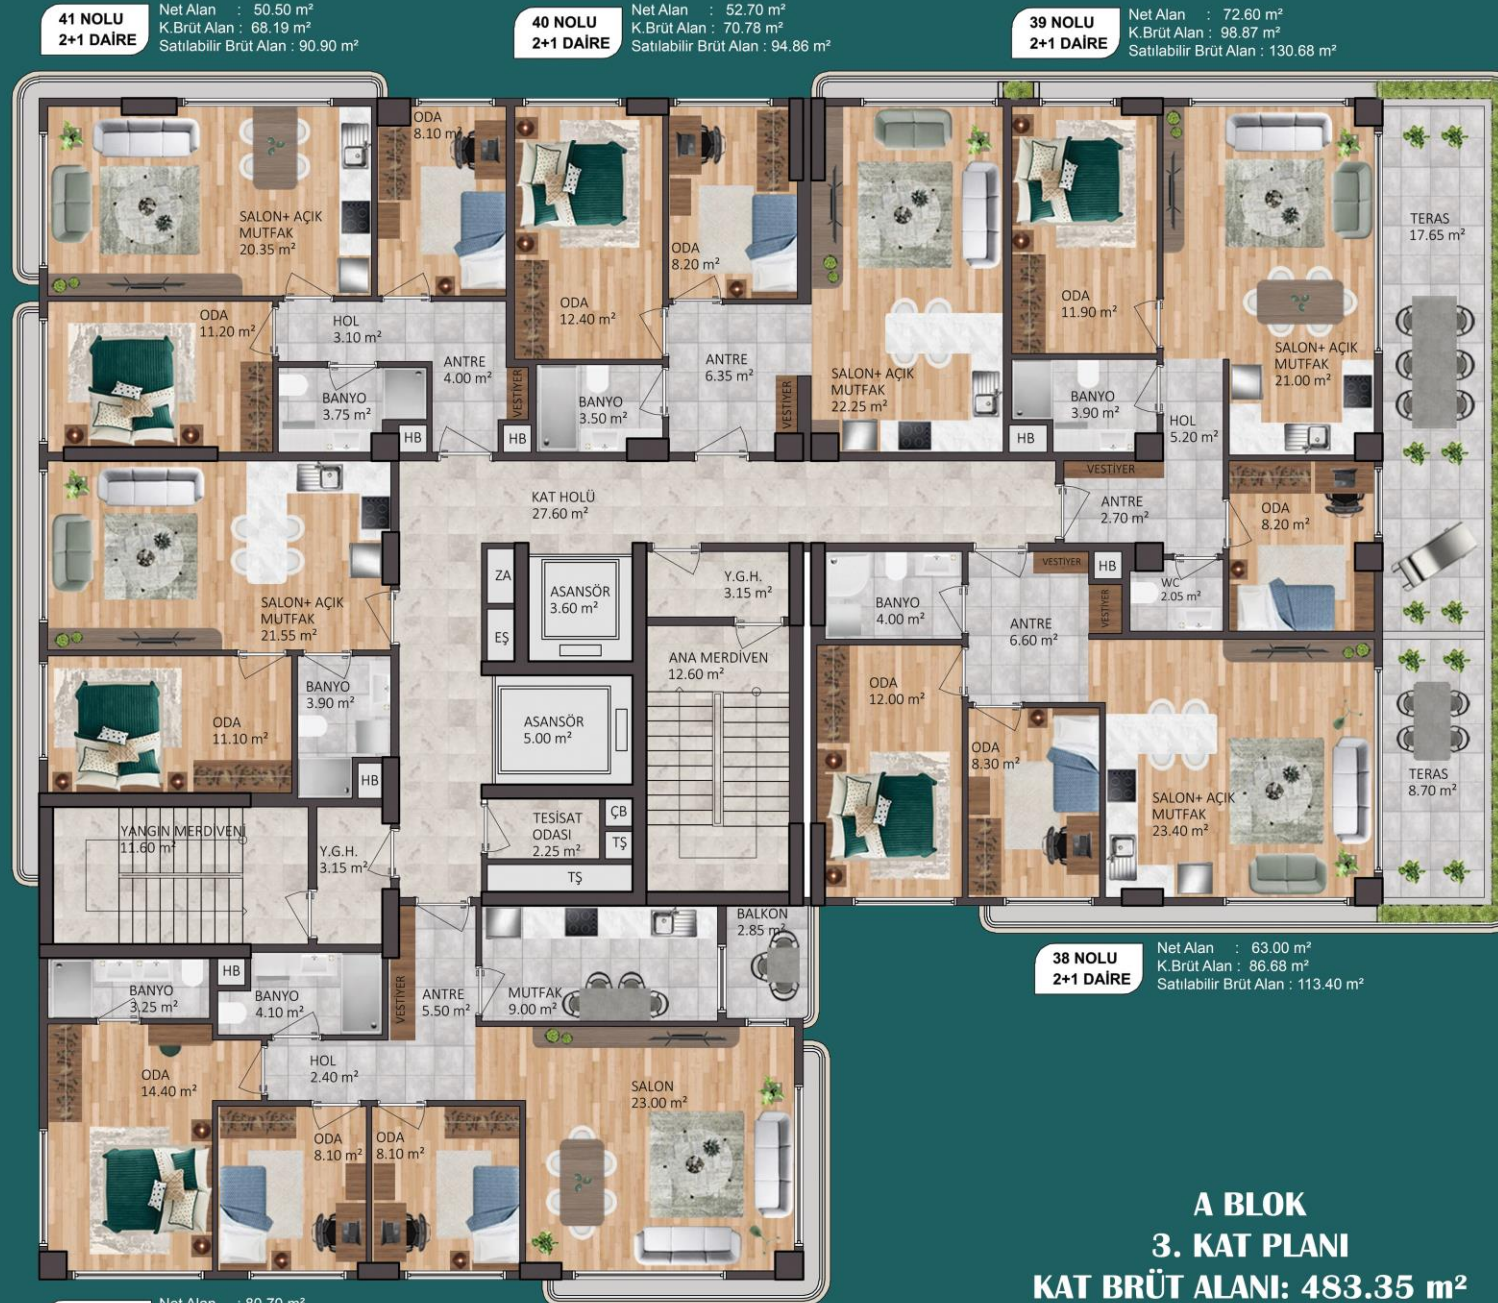

A BLOK

KAT 2

KAT BRÜT ALANI:  
527.45 m<sup>2</sup>

A BLOK  
2. KAT PLANI  
KAT BRÜT ALANI: 527.45 m<sup>2</sup>

A BLOK

KAT 3

KAT BRÜT ALANI:  
483.35 m<sup>2</sup>

A BLOK  
3. KAT PLANI  
KAT BRÜT ALANI: 483.35 m<sup>2</sup>