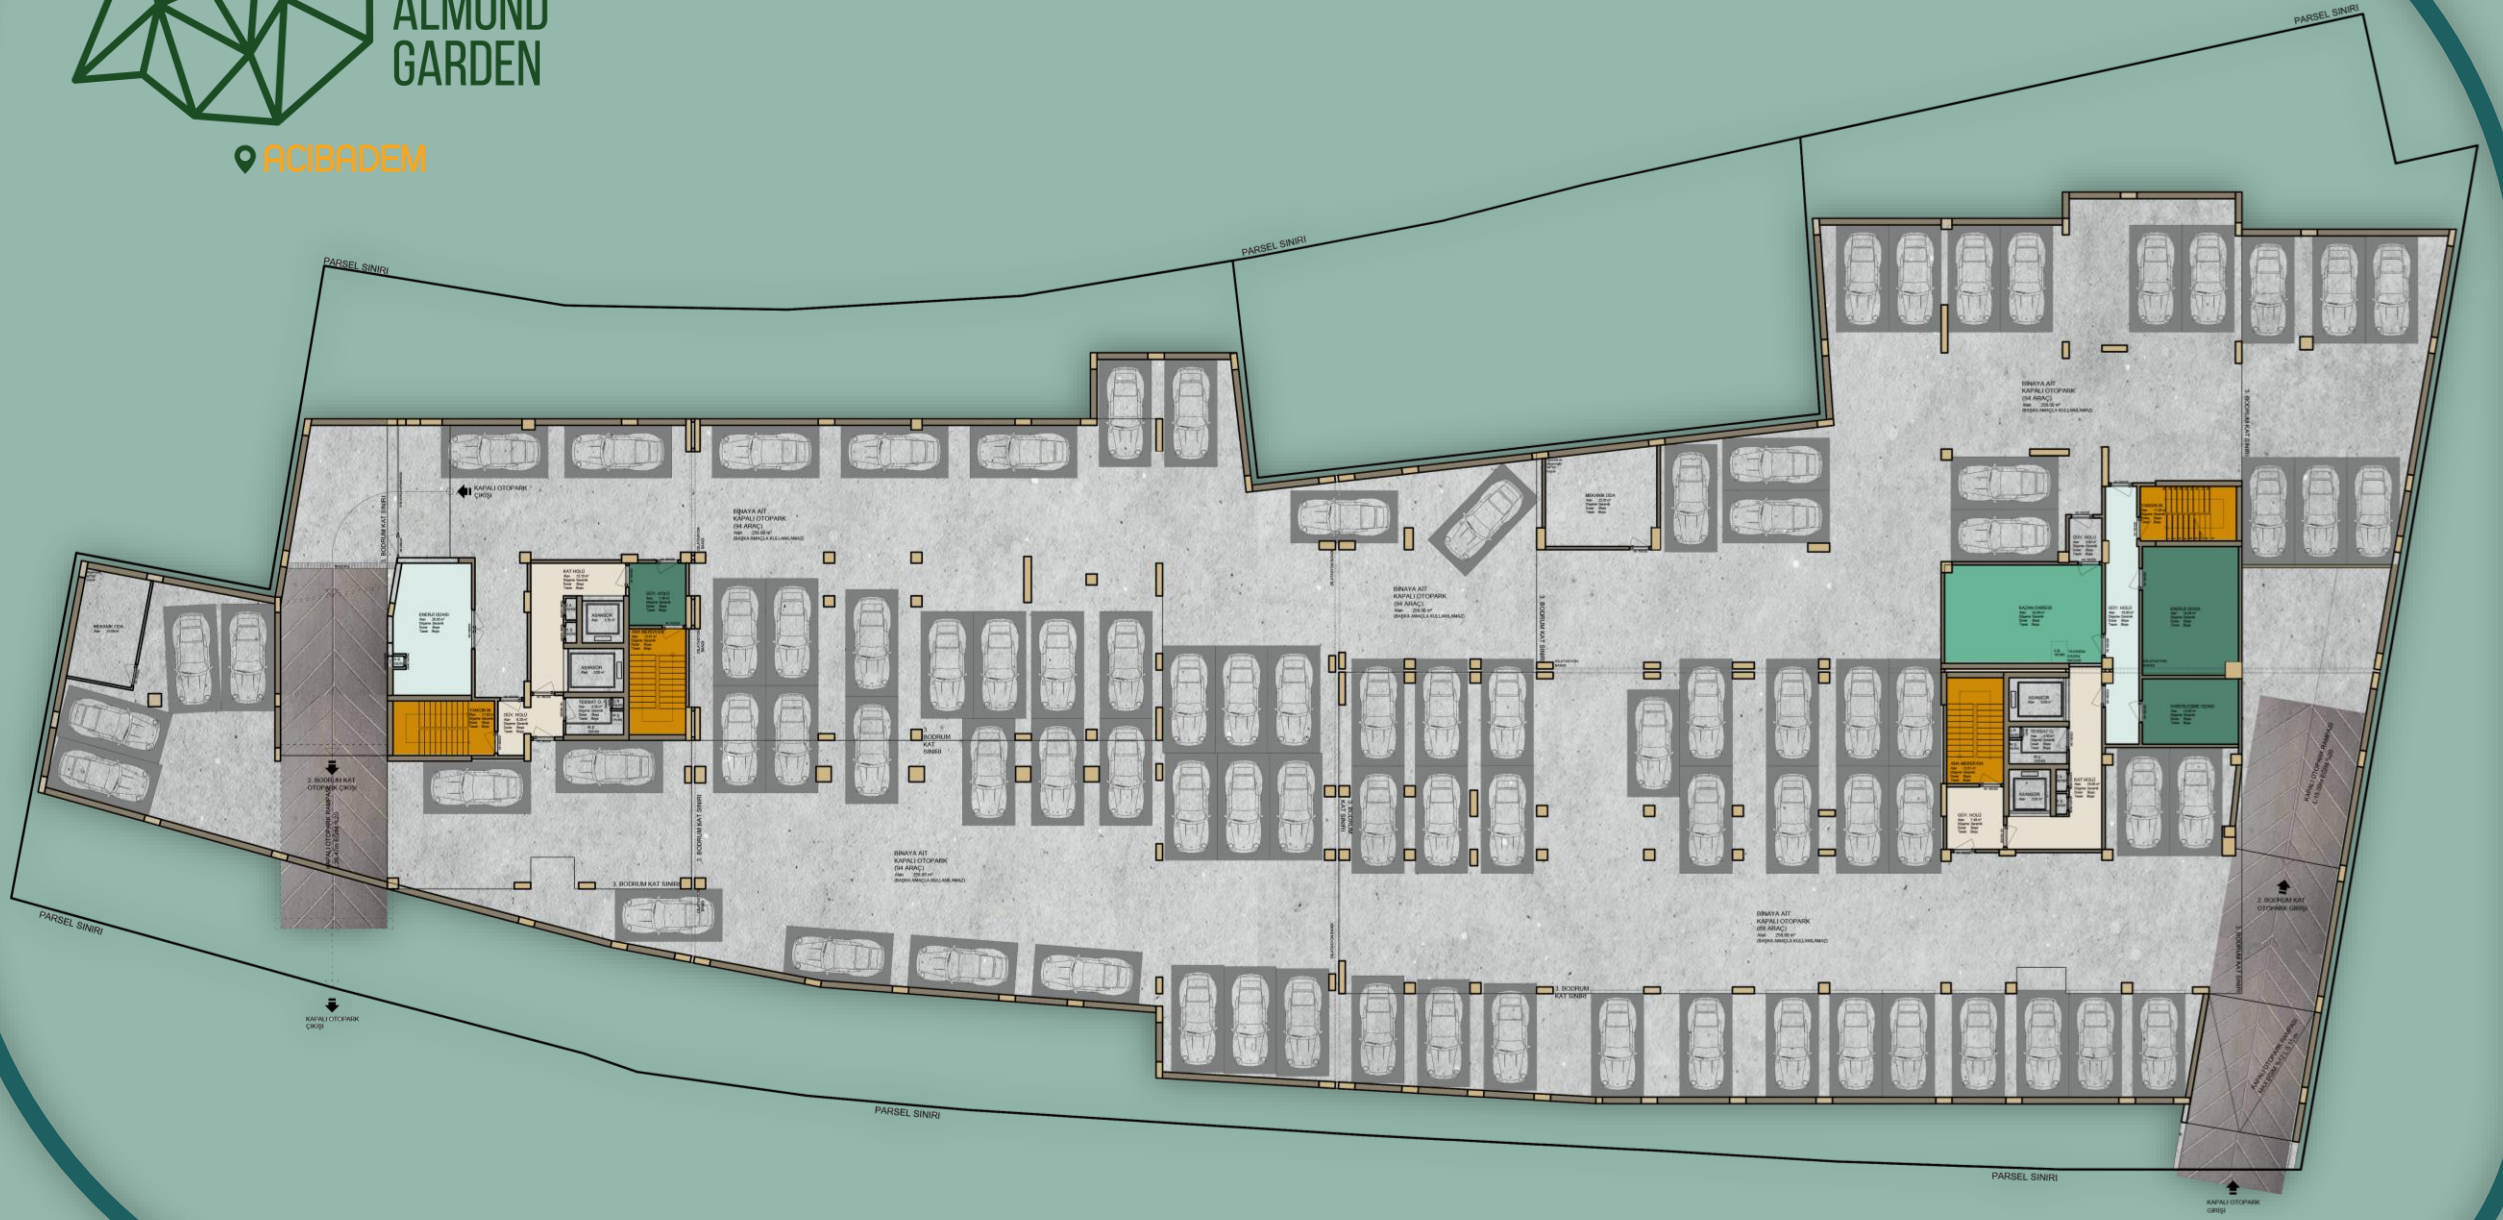

B BLOK

THE  
ALMOND  
GARDEN

📍 ACIBADEM

THE  
ALMOND  
GARDEN

ACIBADEM

THE  
ALMOND  
GARDEN

ACIBADEM

-4 BODRUM KAT PLANI

KAT BRÜT ALANI: 3233.55 m<sup>2</sup>

THE  
ALMOND  
GARDEN

ACIBADEM

-5 BODRUM KAT PLANI

KAT BRÜT ALANI: 3212,35 m<sup>2</sup>