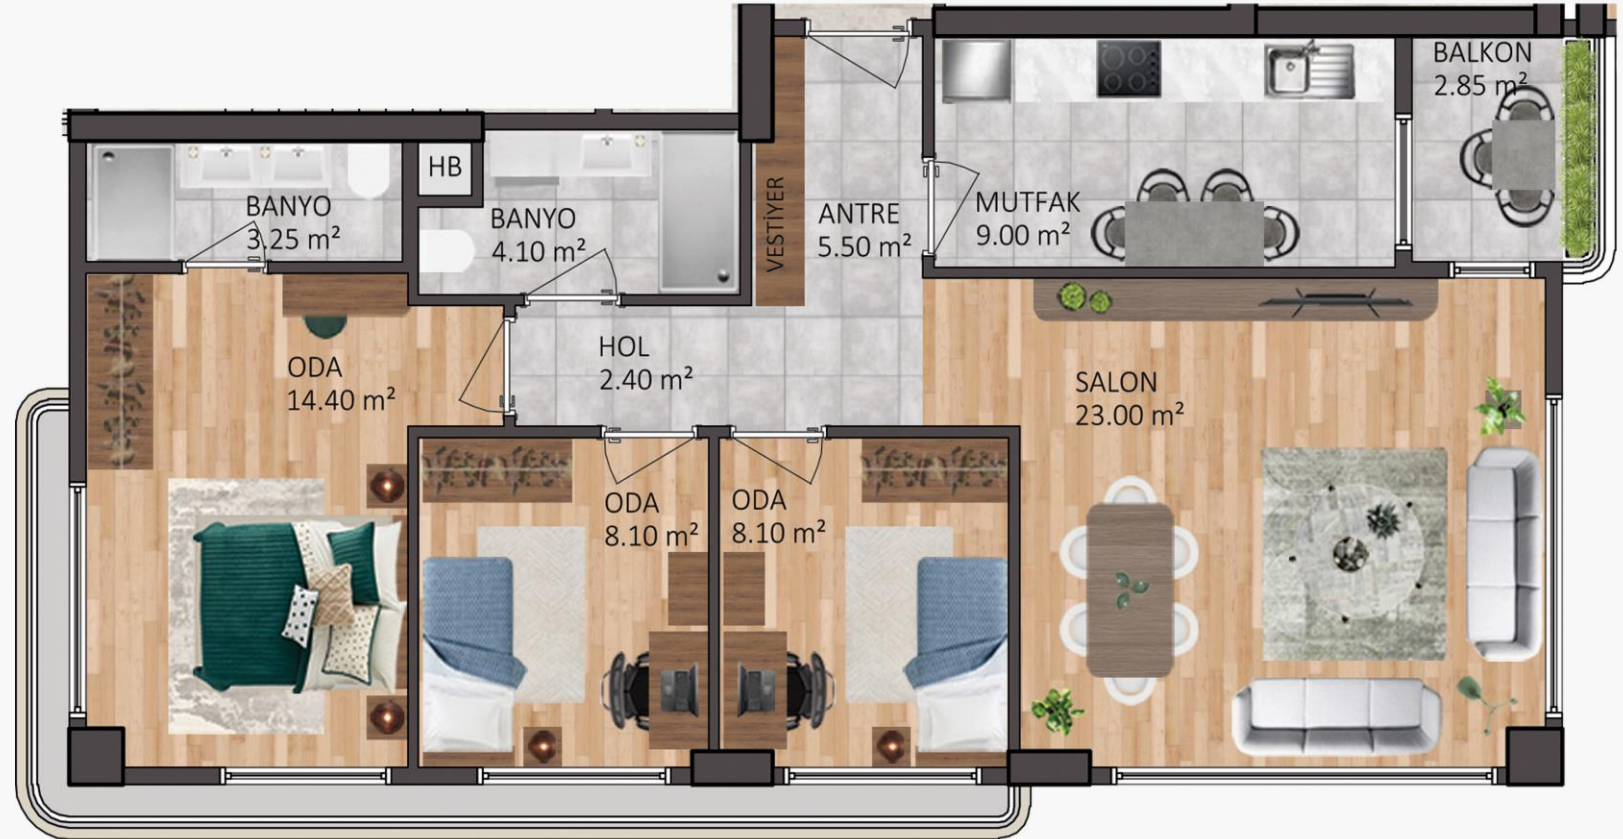

A BLOCK 3+1 DAIRE

Net Alan : 80.70 m²

K.Brüt Alan : 107.81 m²

Satılabilir Brüt Alan : 145.26 m²

A BLOCK

24 NOLU DAİRE 3+1

107.80 m²

PLAN

A BLOK