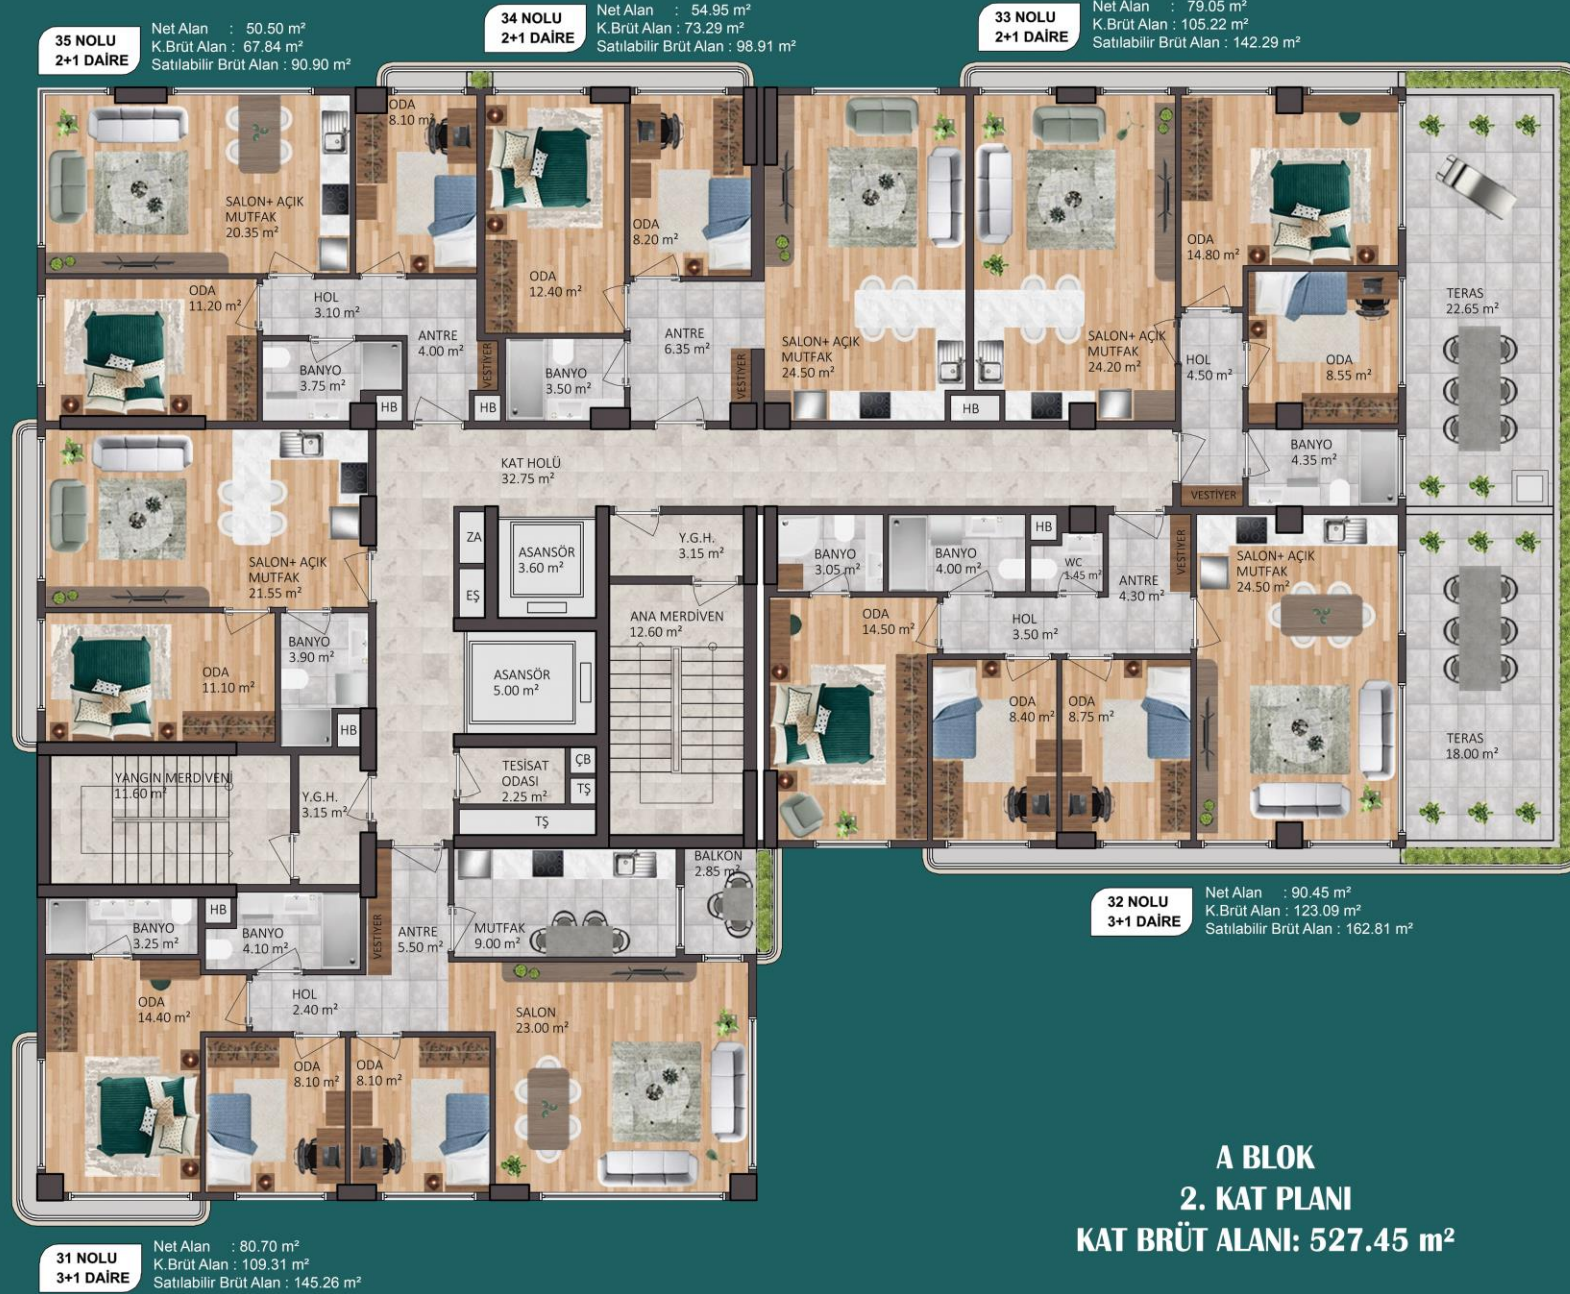

A BLOK

KAT 2

KAT BRÜT ALANI:
527.45 m²

A BLOK
2. KAT PLANI
KAT BRÜT ALANI: 527.45 m²