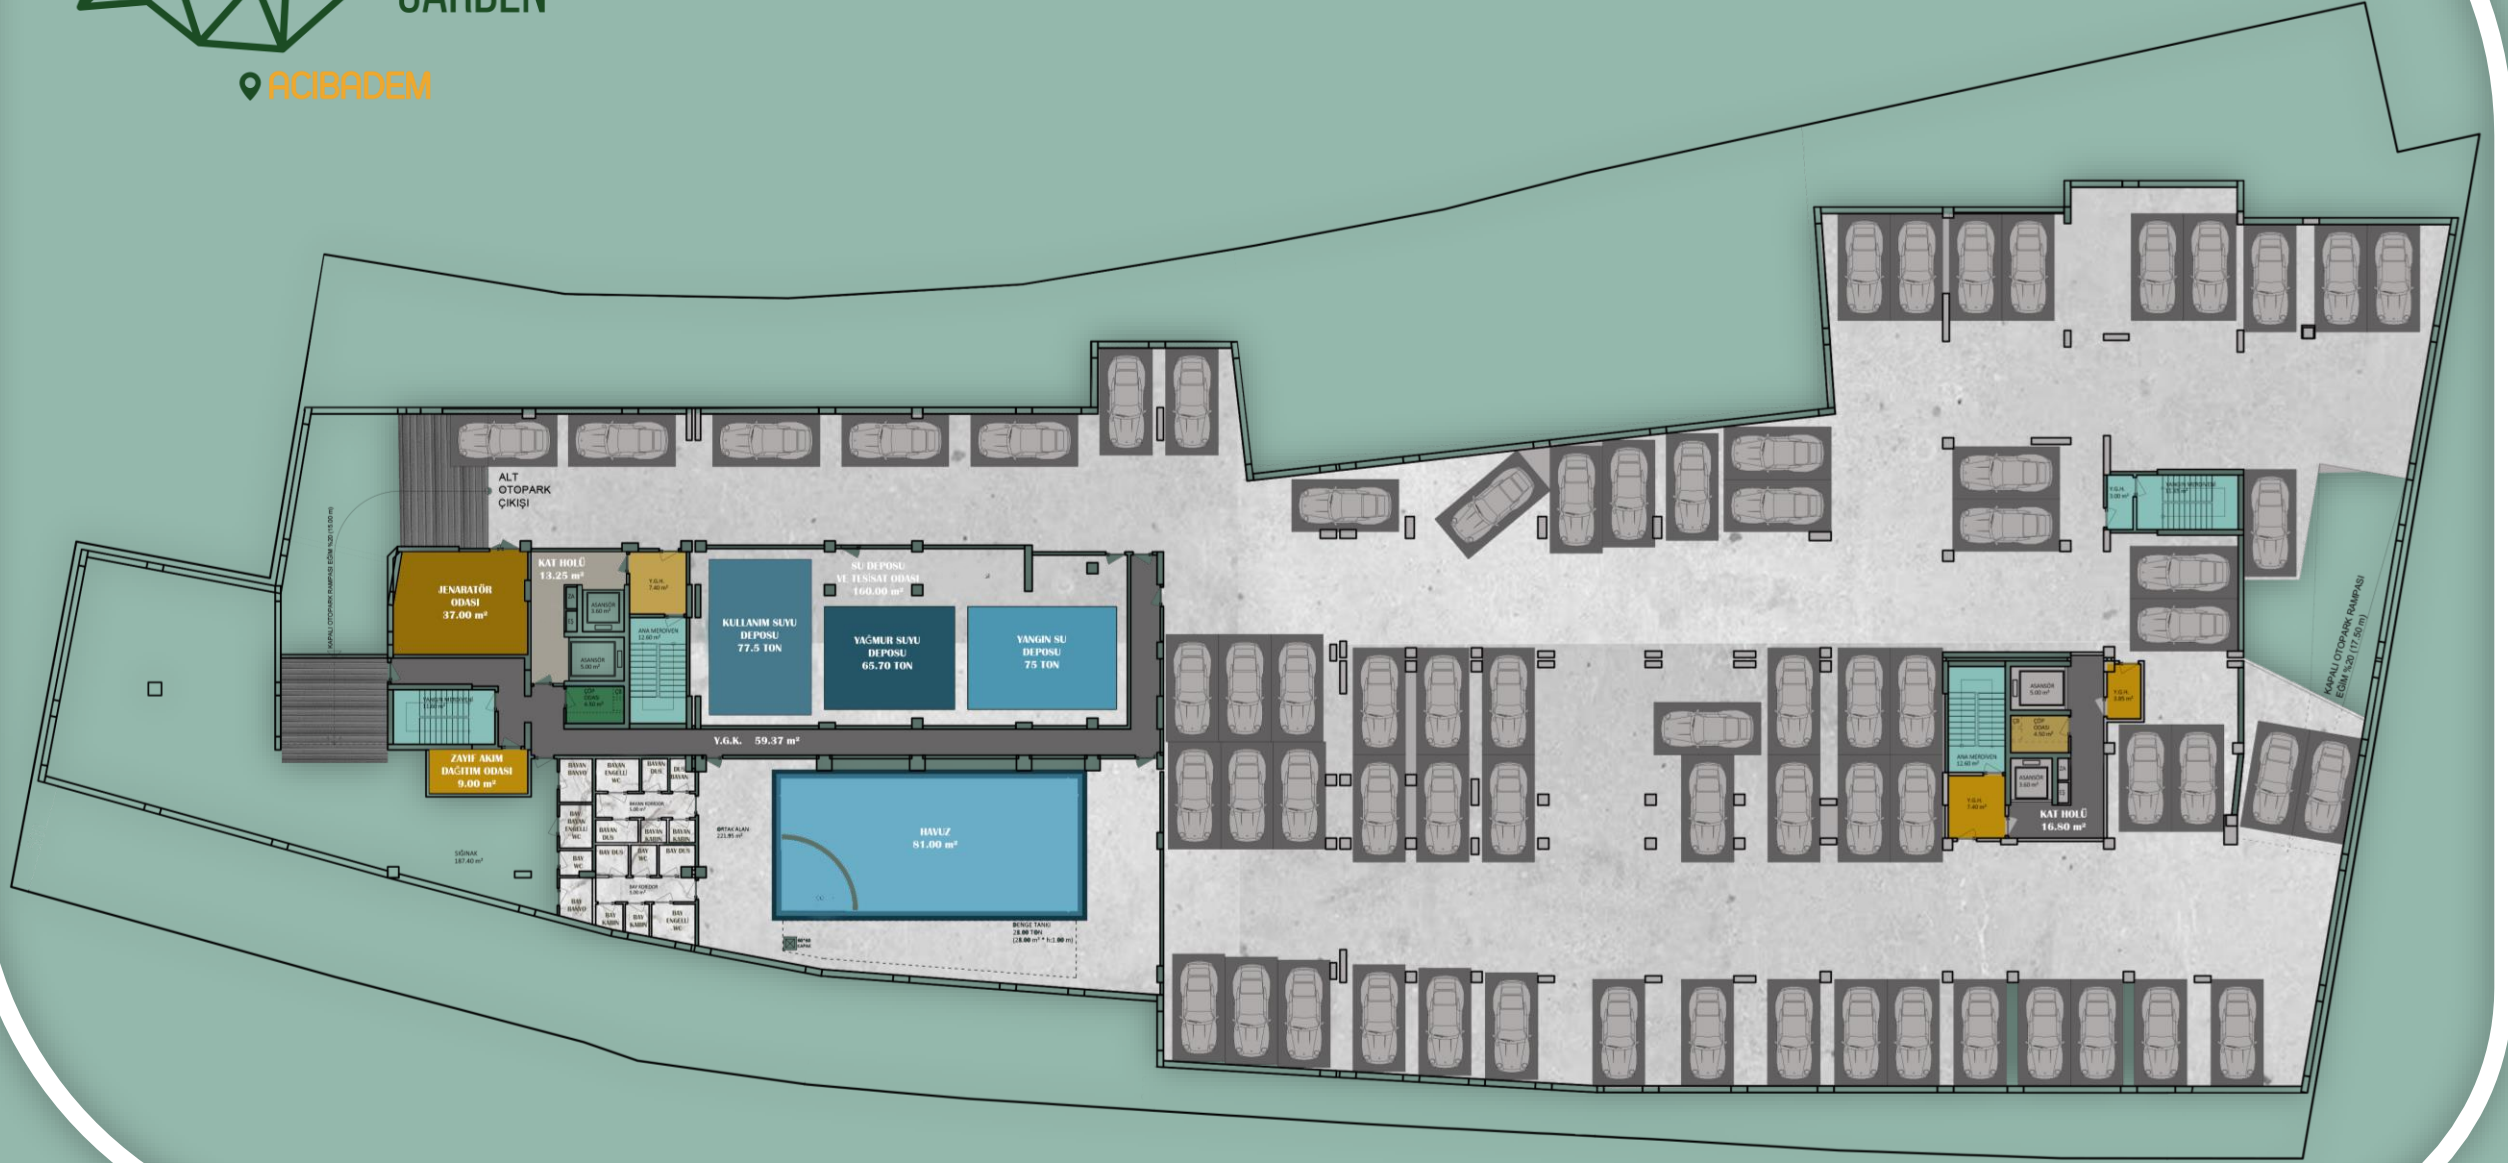

B BLOK

THE  
ALMOND  
GARDEN

📍 ACIBADEM

THE  
ALMOND  
GARDEN

ACIBADEM

THE  
ALMOND  
GARDEN

ACIBADEM

-4 BODRUM KAT PLANI

KAT BRÜT ALANI: 3233.55 m<sup>2</sup>

THE  
ALMOND  
GARDEN

ACIBADEM

-5 BODRUM KAT PLANI

KAT BRÜT ALANI: 3212,35 m<sup>2</sup>