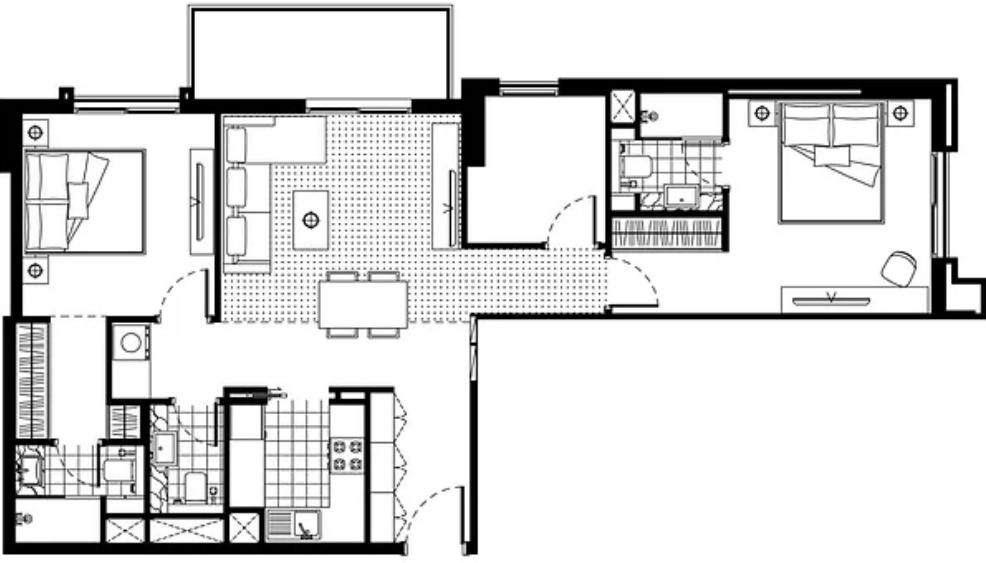

FH Residency at JVT

indoor	567 SQ FT	52,7 SQ MT
balcony	60 SQ FT	5,6 SQ MT
total	627 SQ FT	58,3 SQ MT

indoor	637 SQ FT	59,2 SQ MT
balcony	77 SQ FT	7,2 SQ MT
total	714 SQ FT	66,4 SQ MT

indoor	983 SQ FT	91,3 SQ MT
balcony	77 SQ FT	7,2 SQ MT
total	1060 SQ FT	98,5 SQ MT

indoor	1293 SQ FT	120,2 SQ MT
balcony	317 SQ FT	29,5 SQ MT
total	1610 SQ FT	149,7 SQ MT