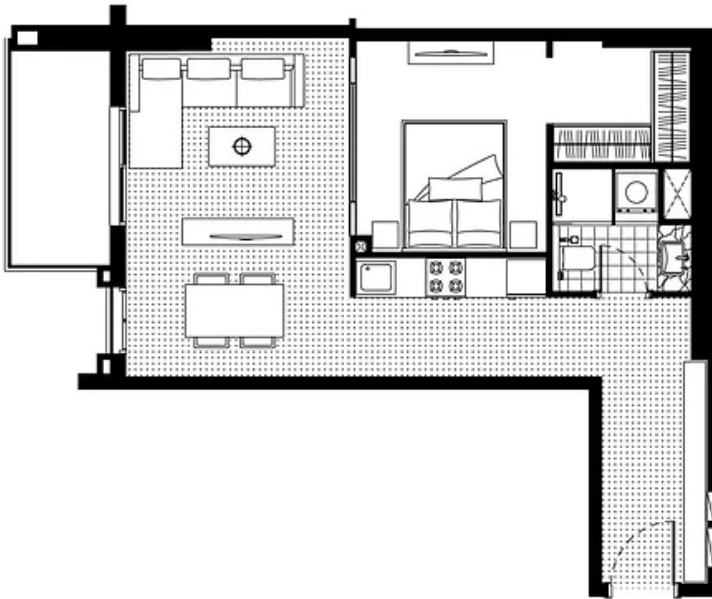

FH Residency at JVT

indoor	567 SQ FT	52,7 SQ MT
balcony	60 SQ FT	5,6 SQ MT
total	627 SQ FT	58,3 SQ MT

indoor	637 SQ FT	59,2 SQ MT
balcony	77 SQ FT	7,2 SQ MT
total	714 SQ FT	66,4 SQ MT

indoor	983 SQ FT	91,3 SQ MT
balcony	77 SQ FT	7,2 SQ MT
total	1060 SQ FT	98,5 SQ MT

indoor	1293 SQ FT	120,2 SQ MT
balcony	317 SQ FT	29,5 SQ MT
total	1610 SQ FT	149,7 SQ MT