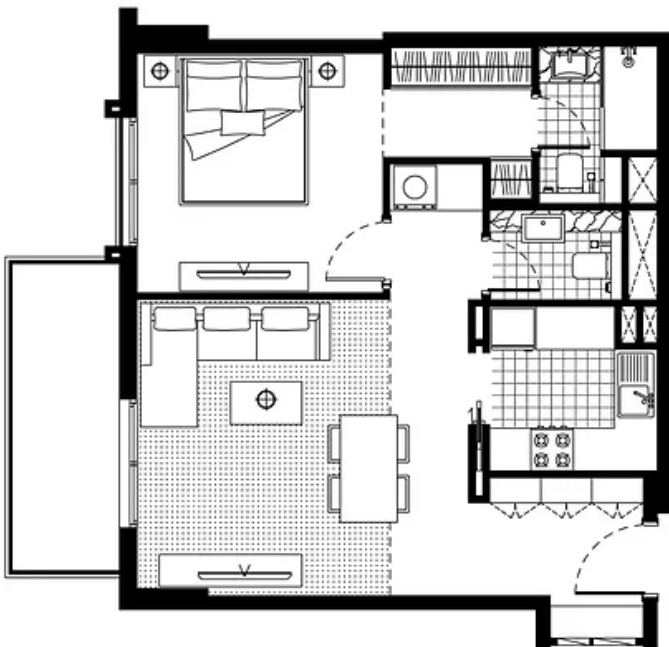

FH Residency at JVT

indoor	567 SQ FT	52,7 SQ MT
balcony	60 SQ FT	5,6 SQ MT
total	627 SQ FT	58,3 SQ MT

indoor	637 SQ FT	59,2 SQ MT
balcony	77 SQ FT	7,2 SQ MT
total	714 SQ FT	66,4 SQ MT

indoor	983 SQ FT	91,3 SQ MT
balcony	77 SQ FT	7,2 SQ MT
total	1060 SQ FT	98,5 SQ MT

indoor	1293 SQ FT	120,2 SQ MT
balcony	317 SQ FT	29,5 SQ MT
total	1610 SQ FT	149,7 SQ MT