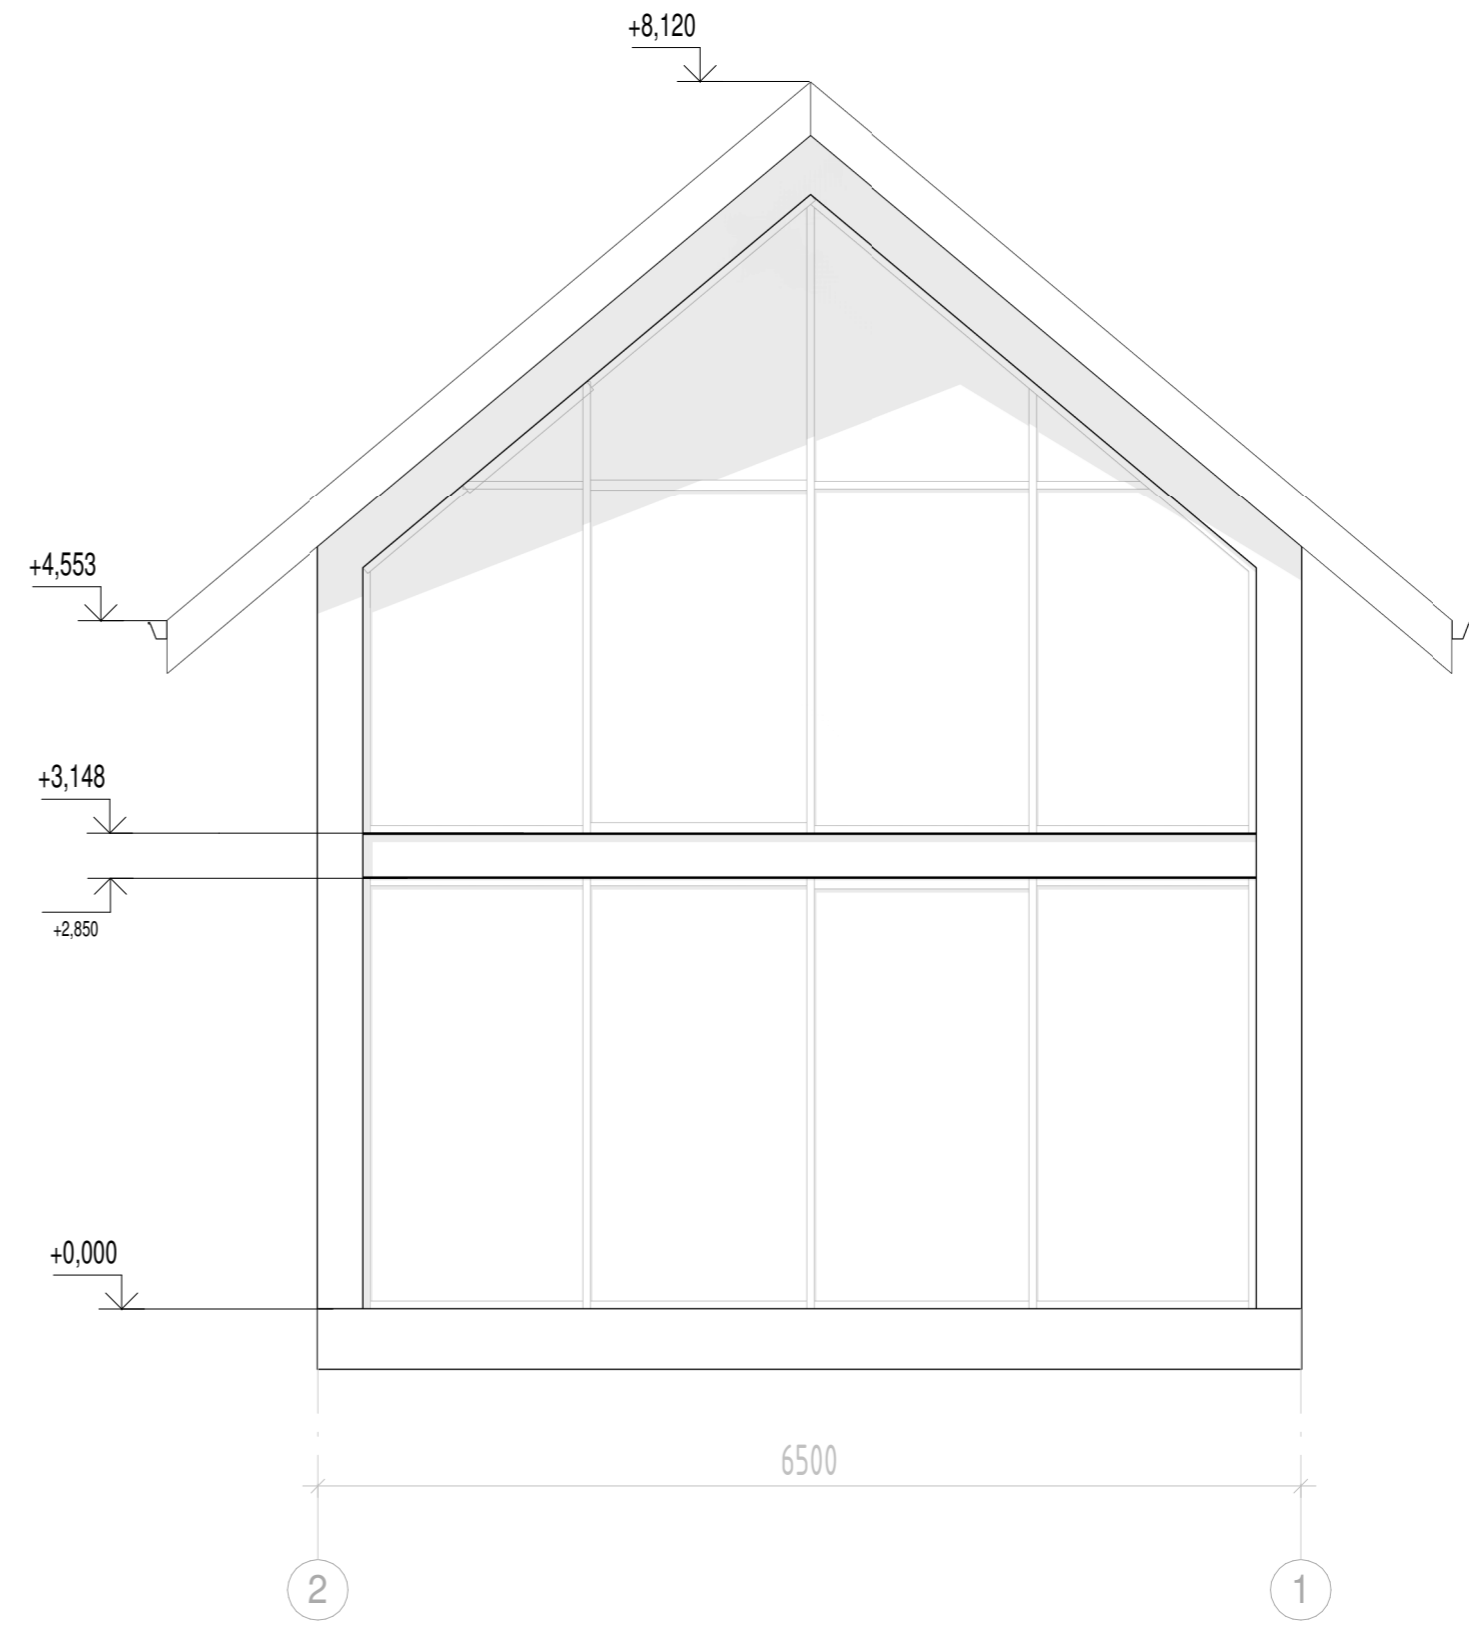

Экспликация помещений		
№ пом	Площадь, м²	Наименование
План 1-го этажа		
1	46,9 м²	Кухня-гостиная
2	3,8 м²	С/У гостей
3	18,1 м²	Мастер Спальня №1
4	8,9 м²	Мастер С/У
План 2-го этажа		
5	15,1 м²	Спальня №1
6	10,8 м²	С/У №1
7	12,8 м²	С/У №2
Общий итог:		116,3 м²

Фасад 1-2

Фасад 2-1

Фасад Д-А