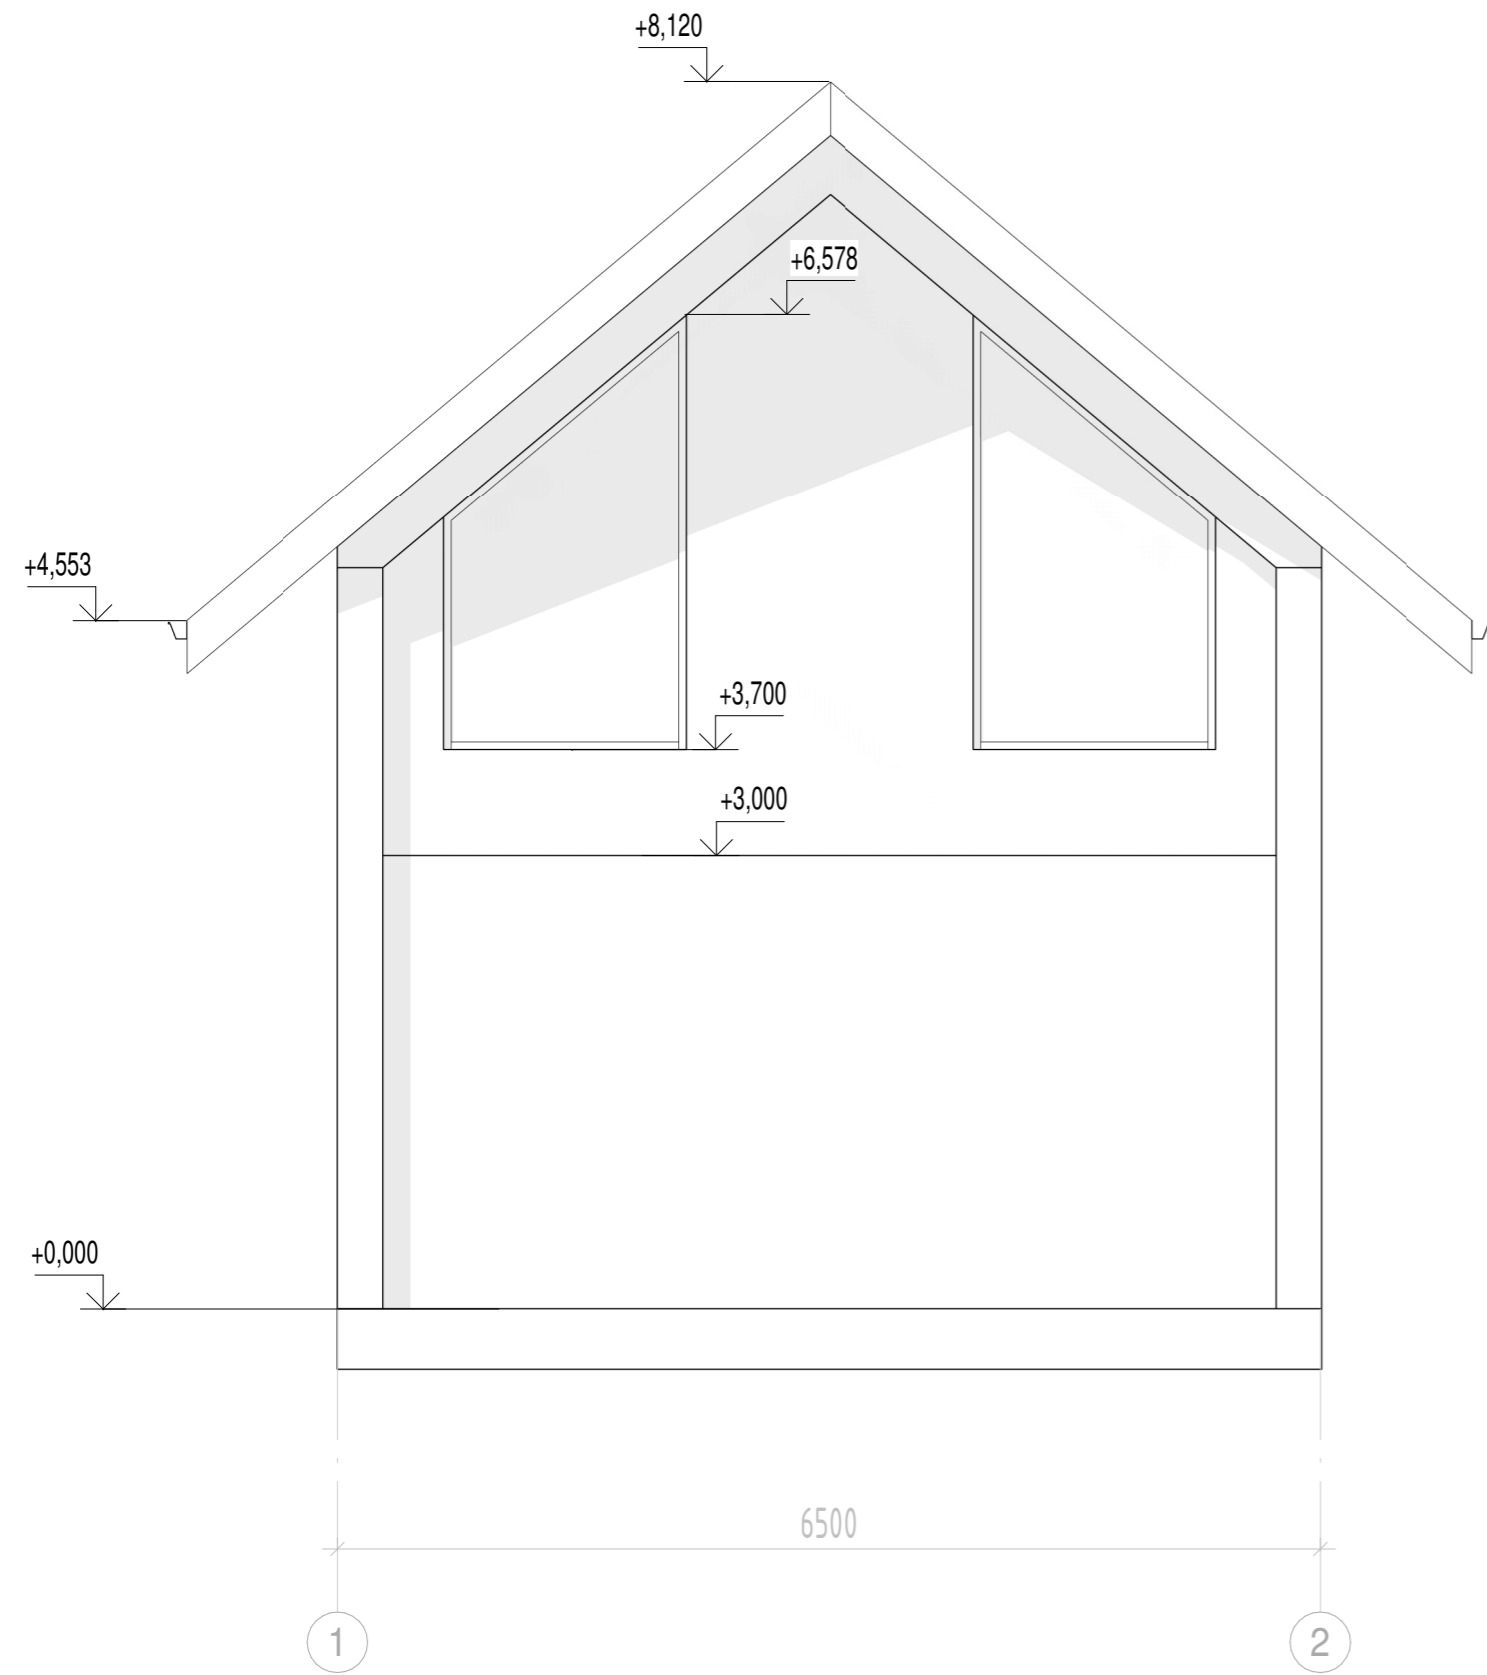

Экспликация помещений		
№ пом	Площадь, м²	Наименование
План 1-го этажа		
1	46,9 м²	Кухня-гостиная
2	3,8 м²	С/У гостей
3	18,1 м²	Мастер Спальня №1
4	8,9 м²	Мастер С/У
План 2-го этажа		
5	15,1 м²	Спальня №1
6	10,8 м²	С/У №1
7	12,8 м²	С/У №2
Общий итог:		116,3 м²

Фасад 1-2

Фасад 2-1

Фасад Д-А