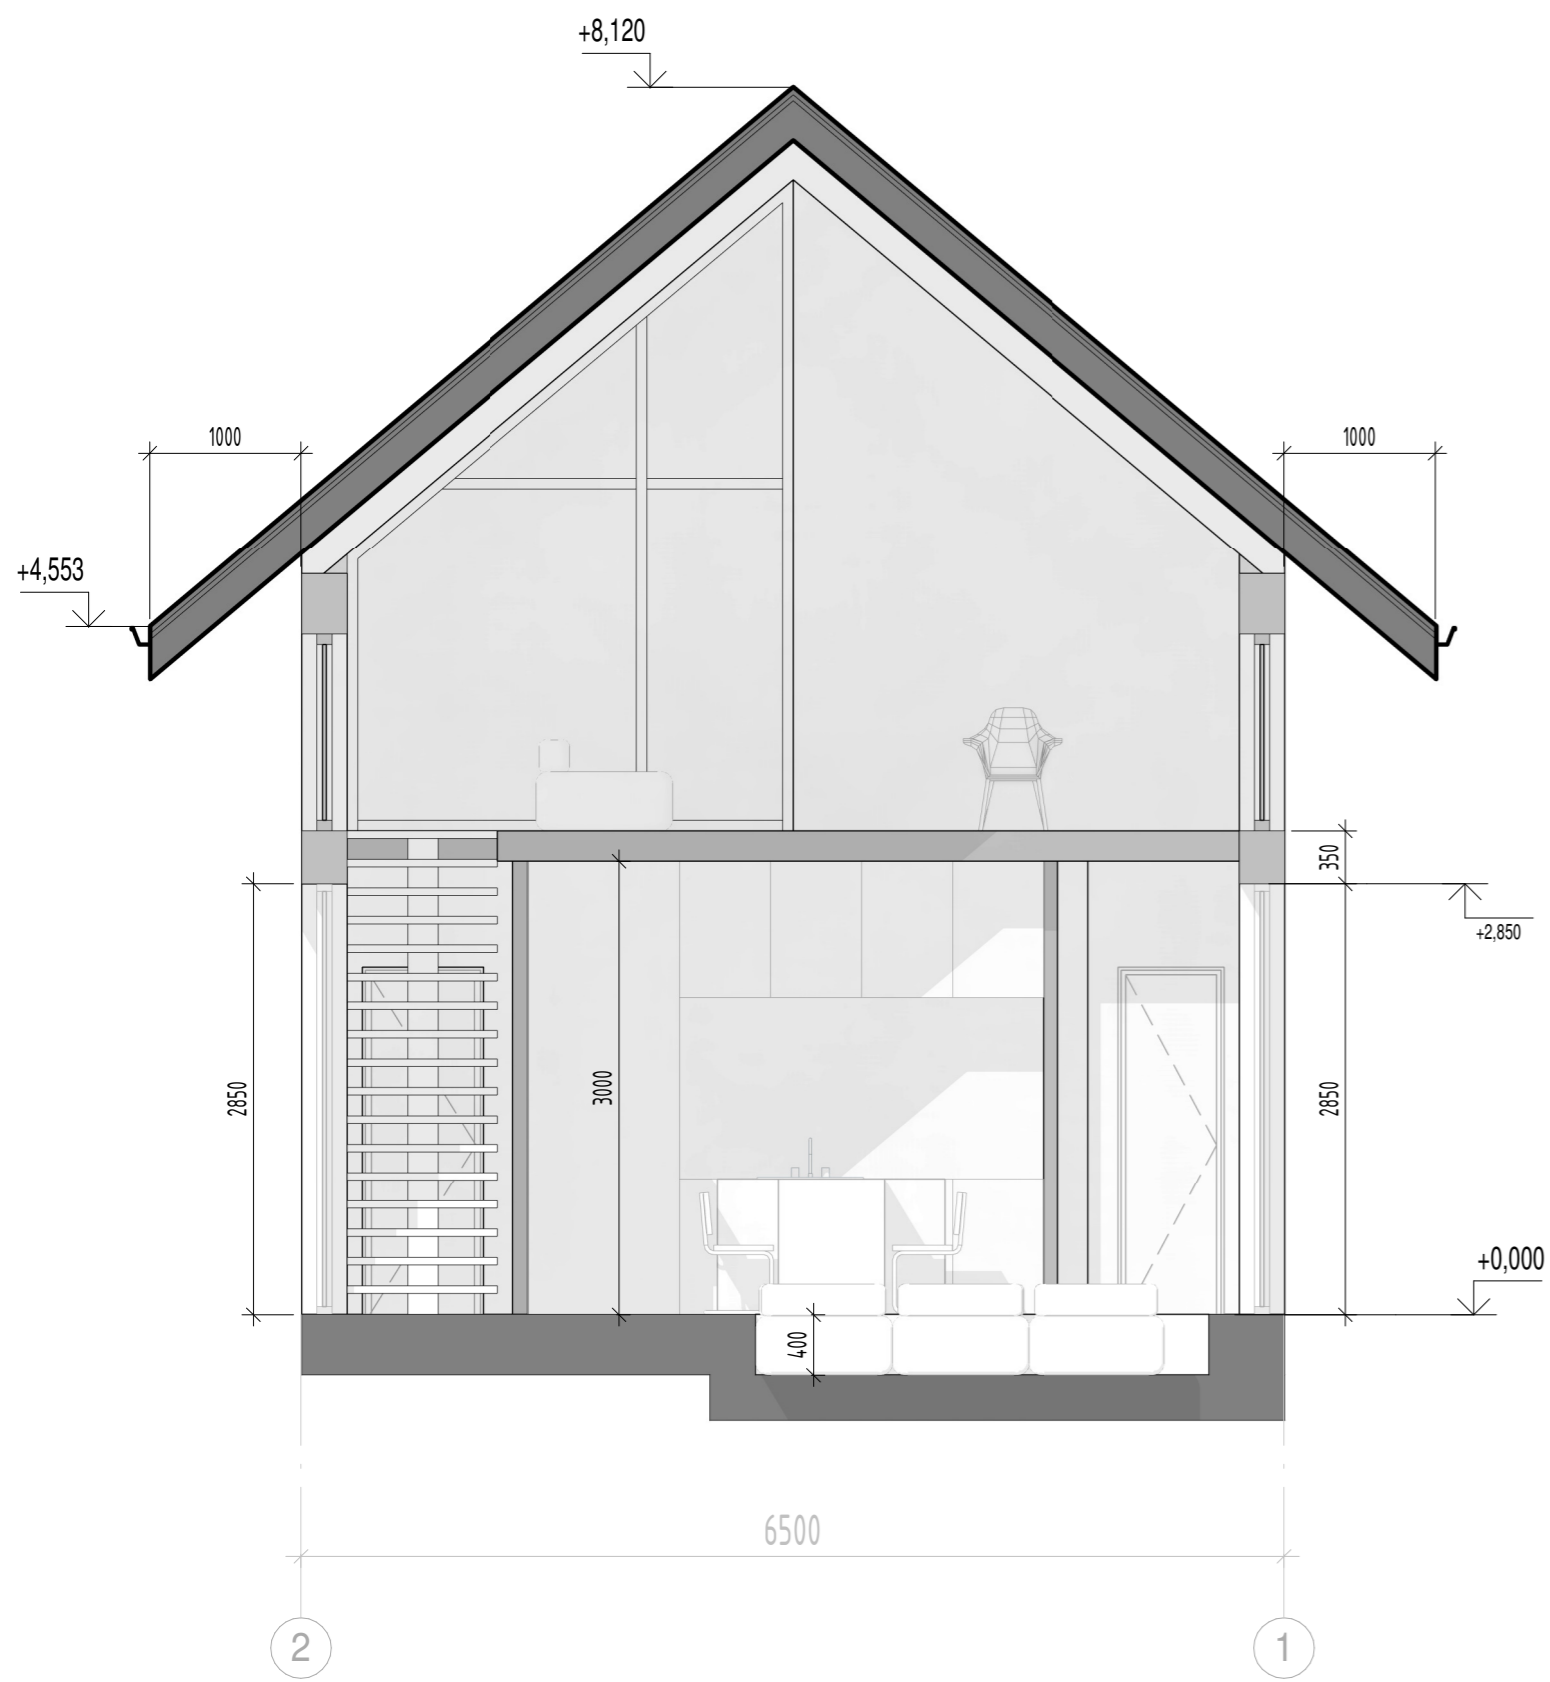

Экспликация помещений		
№ пом	Площадь, м²	Наименование
План 1-го этажа		
1	46,9 м²	Кухня-гостиная
2	3,8 м²	С/У гостей
3	18,1 м²	Мастер Спальня №1
4	8,9 м²	Мастер С/У
План 2-го этажа		
5	15,1 м²	Спальня №1
6	10,8 м²	С/У №1
7	12,8 м²	С/У №2
Общий итог:		116,3 м²

Фасад 1-2

Фасад 2-1

Фасад Д-А