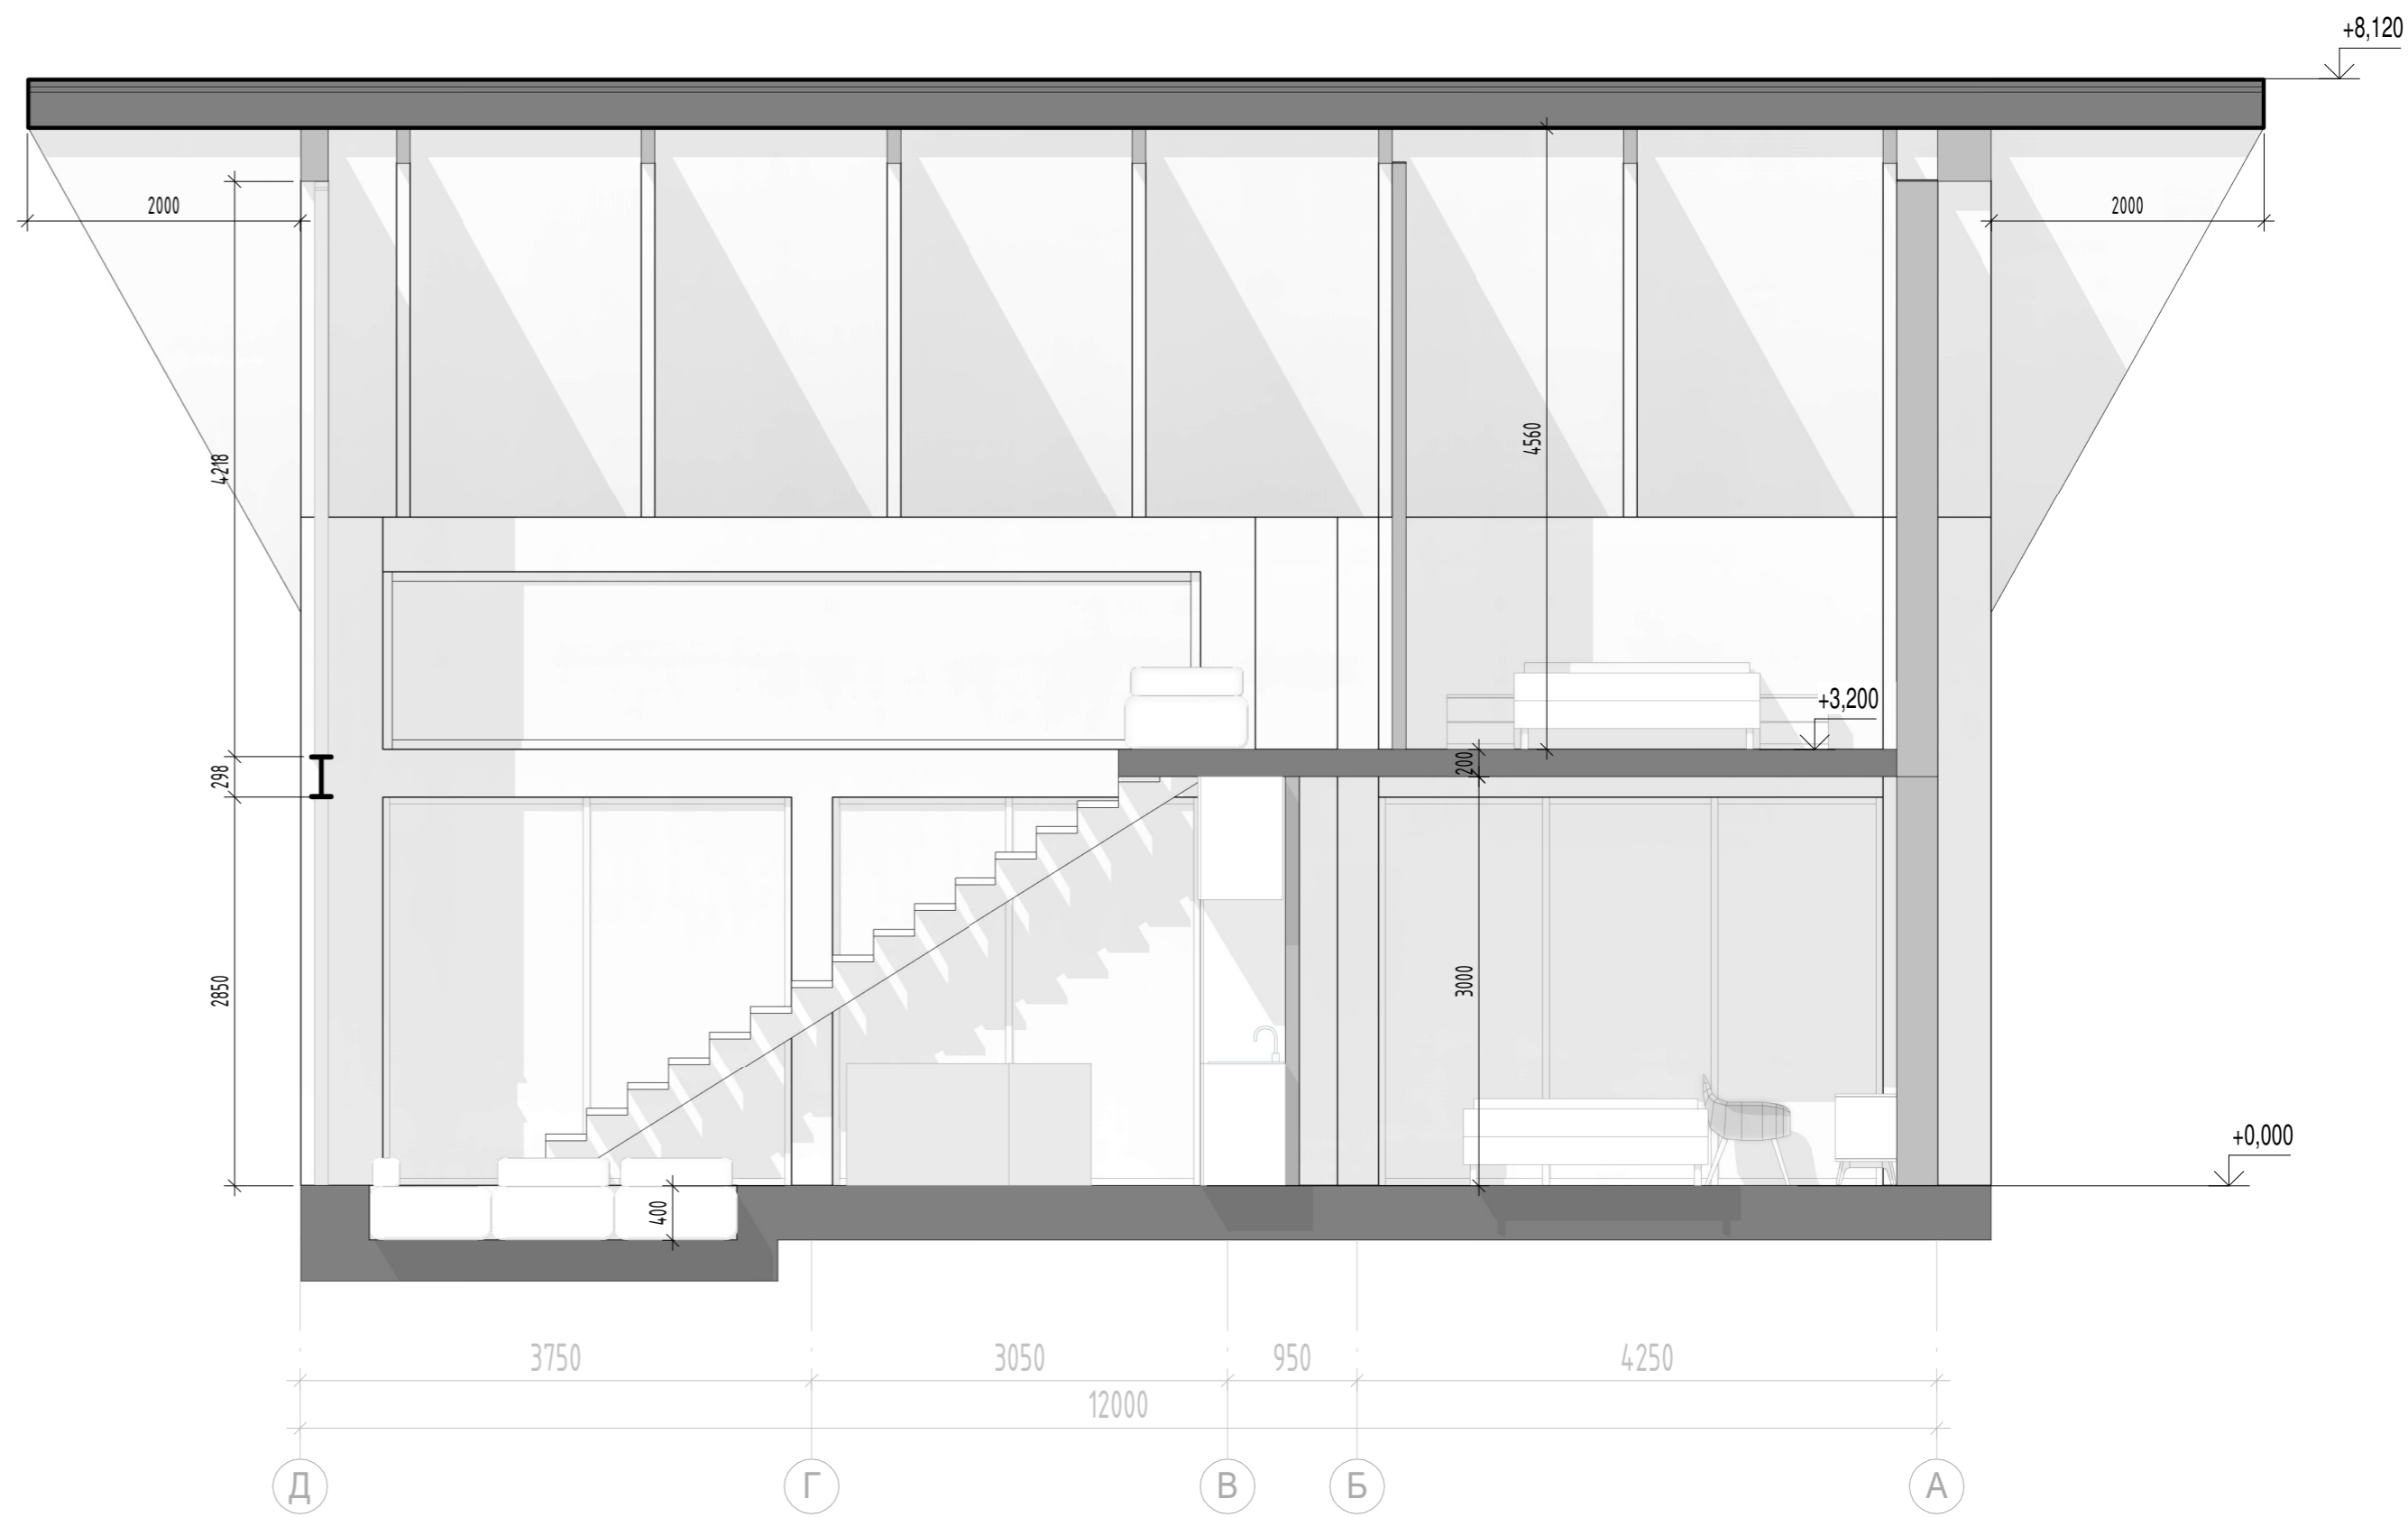

Экспликация помещений		
№ пом	Площадь, м²	Наименование
План 1-го этажа		
1	46,9 м²	Кухня-гостиная
2	3,8 м²	С/У гостей
3	18,1 м²	Мастер Спальня №1
4	8,9 м²	Мастер С/У
План 2-го этажа		
5	15,1 м²	Спальня №1
6	10,8 м²	С/У №1
7	12,8 м²	С/У №2
Общий итог:		116,3 м²

Фасад 1-2

Фасад 2-1

Фасад Д-А