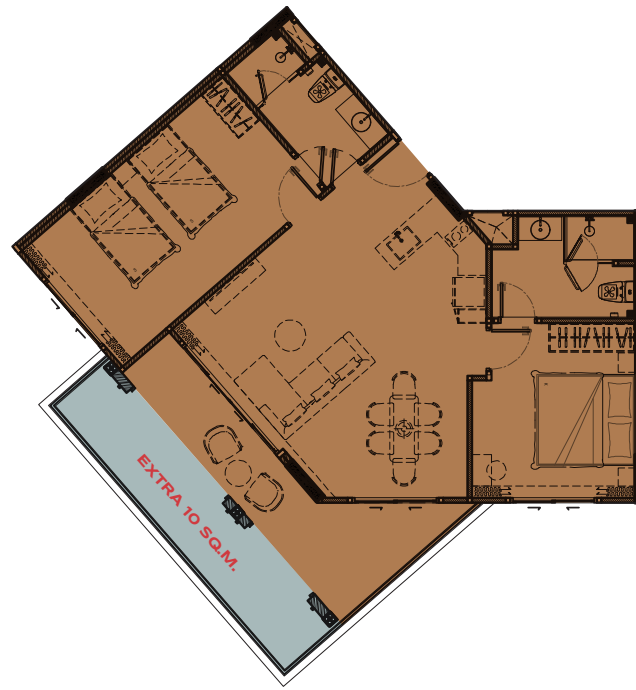

# UNIT PLAN

*the* **TITLE**  
**LEGENDARY**  
BANG-TAO

1<sup>ST</sup> FLOOR

3<sup>RD</sup> FLOOR

2<sup>ND</sup>, 4<sup>TH</sup> - 7<sup>TH</sup> FLOOR

**2 BEDROOM LEGEND**  
87 SQ.M.

**2 BEDROOM LEGEND**  
88 SQ.M.