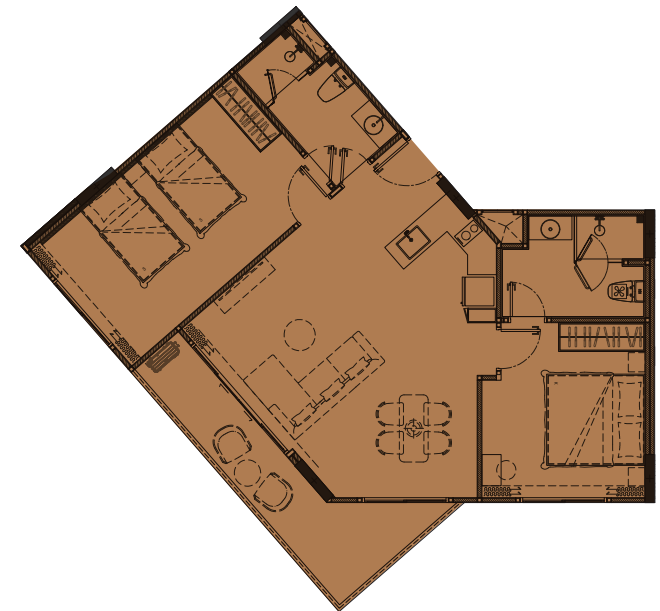

# UNIT PLAN

*the* **TITLE**  
**LEGENDARY**  
BANG-TAO

1<sup>ST</sup> FLOOR

3<sup>RD</sup> FLOOR

2<sup>ND</sup>, 4<sup>TH</sup> - 7<sup>TH</sup> FLOOR

**2 BEDROOM LEGEND**  
87 SQ.M.

**2 BEDROOM LEGEND**  
88 SQ.M.