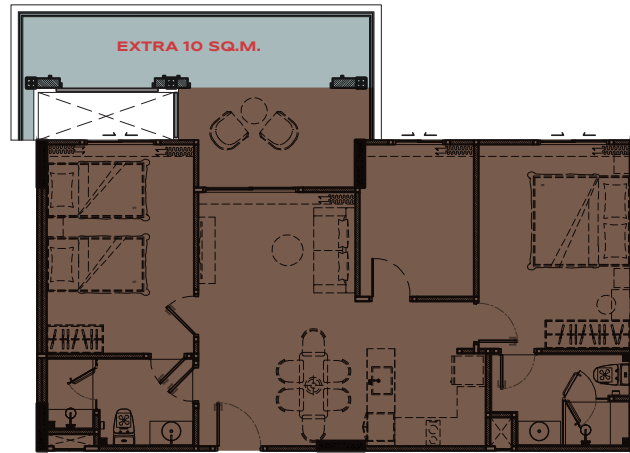

# UNIT PLAN

*the* **TITLE**  
**LEGENDARY**  
BANG-TAO

1<sup>ST</sup> FLOOR

3<sup>RD</sup> FLOOR

2<sup>ND</sup>, 4<sup>TH</sup> - 7<sup>TH</sup> FLOOR

**2 BEDROOM PLUS**  
89 SQ.M.

**2 BEDROOM PLUS**  
85 SQ.M.