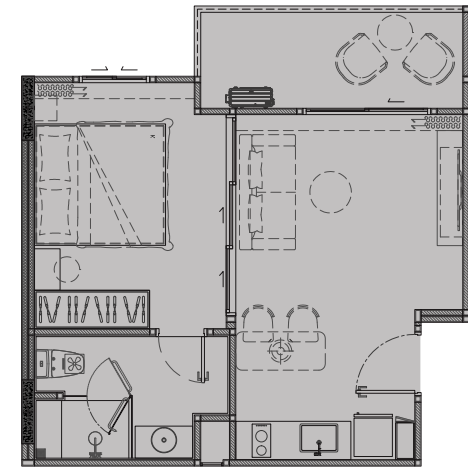

# UNIT PLAN

*the* **TITLE**  
**LEGENDARY**  
BANG-TAO

1<sup>ST</sup> FLOOR

**1 BEDROOM MAX**  
49 SQ.M.

3<sup>RD</sup> FLOOR

**1 BEDROOM MAX**  
44 SQ.M.

2<sup>ND</sup>, 4<sup>TH</sup> - 7<sup>TH</sup> FLOOR