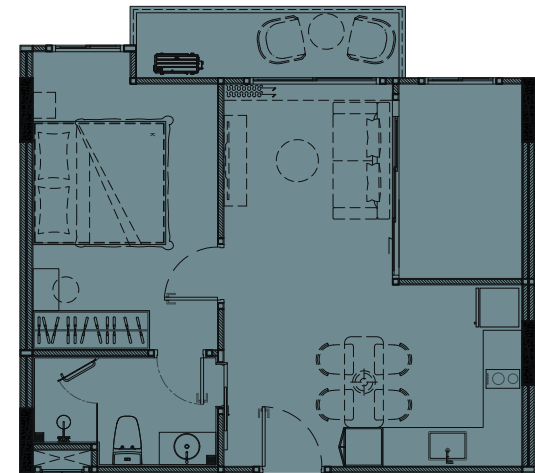

# UNIT PLAN

*the* TITLE  
**LEGENDARY**  
BANG-TAO

1<sup>ST</sup> FLOOR

**1 BEDROOM PLUS**  
56 SQ.M.

3<sup>RD</sup> FLOOR

**1 BEDROOM PLUS**  
52 SQ.M.

2<sup>ND</sup>, 4<sup>TH</sup> - 7<sup>TH</sup> FLOOR