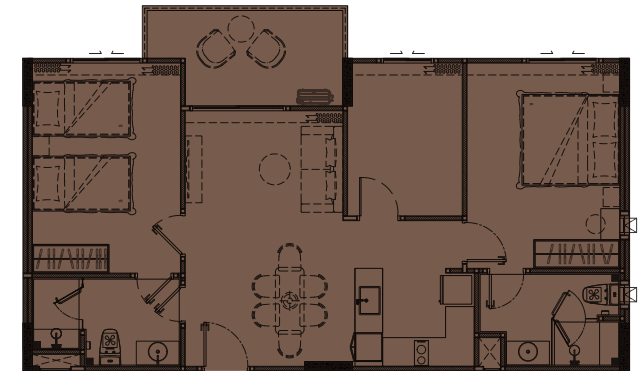

# UNIT PLAN

*the* **TITLE**  
**LEGENDARY**  
BANG-TAO

1<sup>ST</sup> FLOOR

3<sup>RD</sup> FLOOR

2<sup>ND</sup>, 4<sup>TH</sup> - 7<sup>TH</sup> FLOOR

**2 BEDROOM PLUS**  
89 SQ.M.

**2 BEDROOM PLUS**  
85 SQ.M.