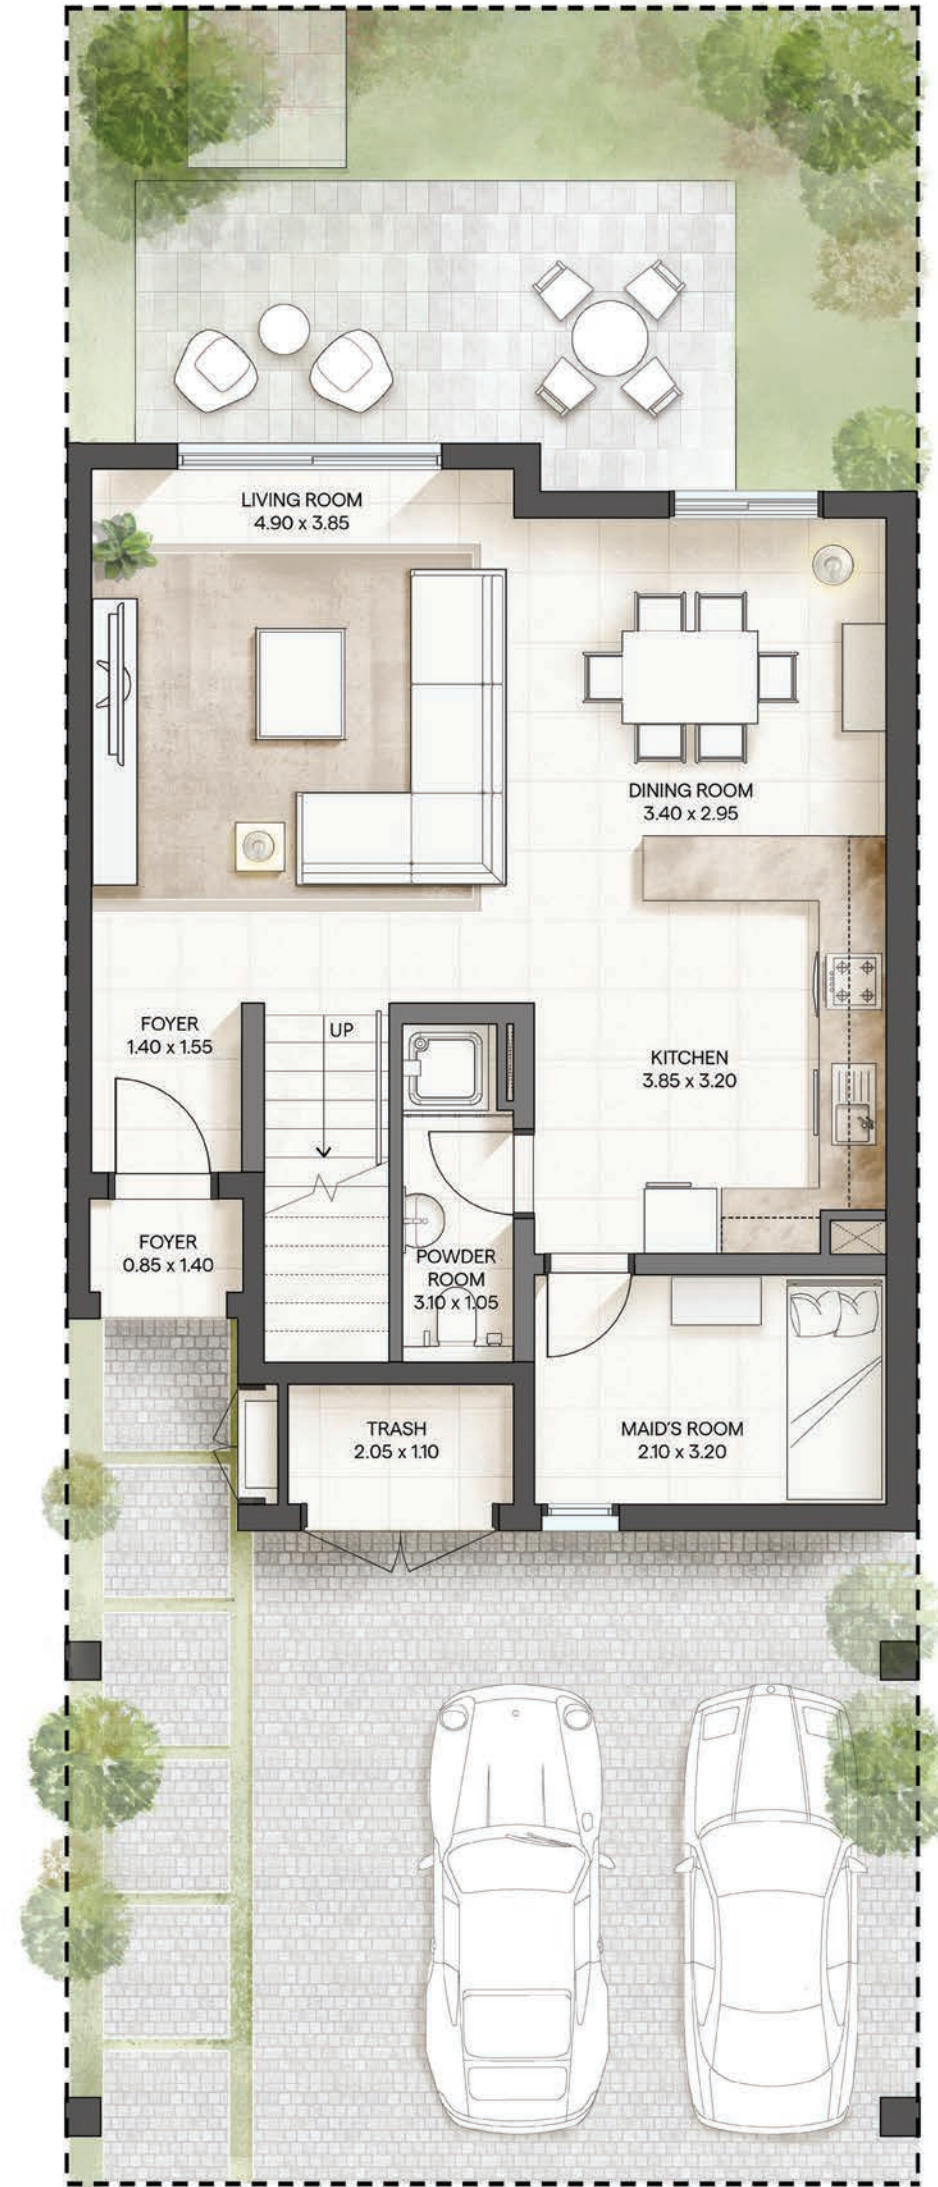

B

BLOOM LIVING

المخطط الرئيسي

Masterplan

Disclaimer: Computer generated image is indicative only
الصورة التي تم إنشاؤها بواسطة الكمبيوتر هي إرشادية فقط

CASARES

المخطط الرئيسي

Masterplan

Disclaimer: Computer generated image is indicative only
الصورة التي تم إنشاؤها بواسطة الكمبيوتر هي إرشادية فقط

CASARES
TOWNHOUSES

تاون هساوس

CASARES

Disclaimer: Computer generated image is indicative only
الصورة التي تم إنشاؤها بواسطة الكمبيوتر هي إرشادية فقط

2 Bedroom Townhouse - Front

Disclaimer: Computer generated image is indicative only
الصورة التخييم إنشائها بواسطة الكمبيوتر هي إرشادية فقط

2 Bedroom Townhouse - Back

GROUND FLOOR

FIRST FLOOR

TYPE 2M

Two Beds
Middle.

TOWNHOUSE

Ground Floor	743 sqft.	69 sqm.
First Floor	592 sqft.	55 sqm.
Total Sellable Area	1335 sqft.	124 sqm.

All floor plans depicted here with are not to scale, applied finishes and final unit areas are subject to change without prior notice at the discretion of Bloom Properties in line with the provision of contract of sale. Landscaping and interior design shown in the imagery including furniture, accessories and electronics are indicative only and will not be included within the offering.