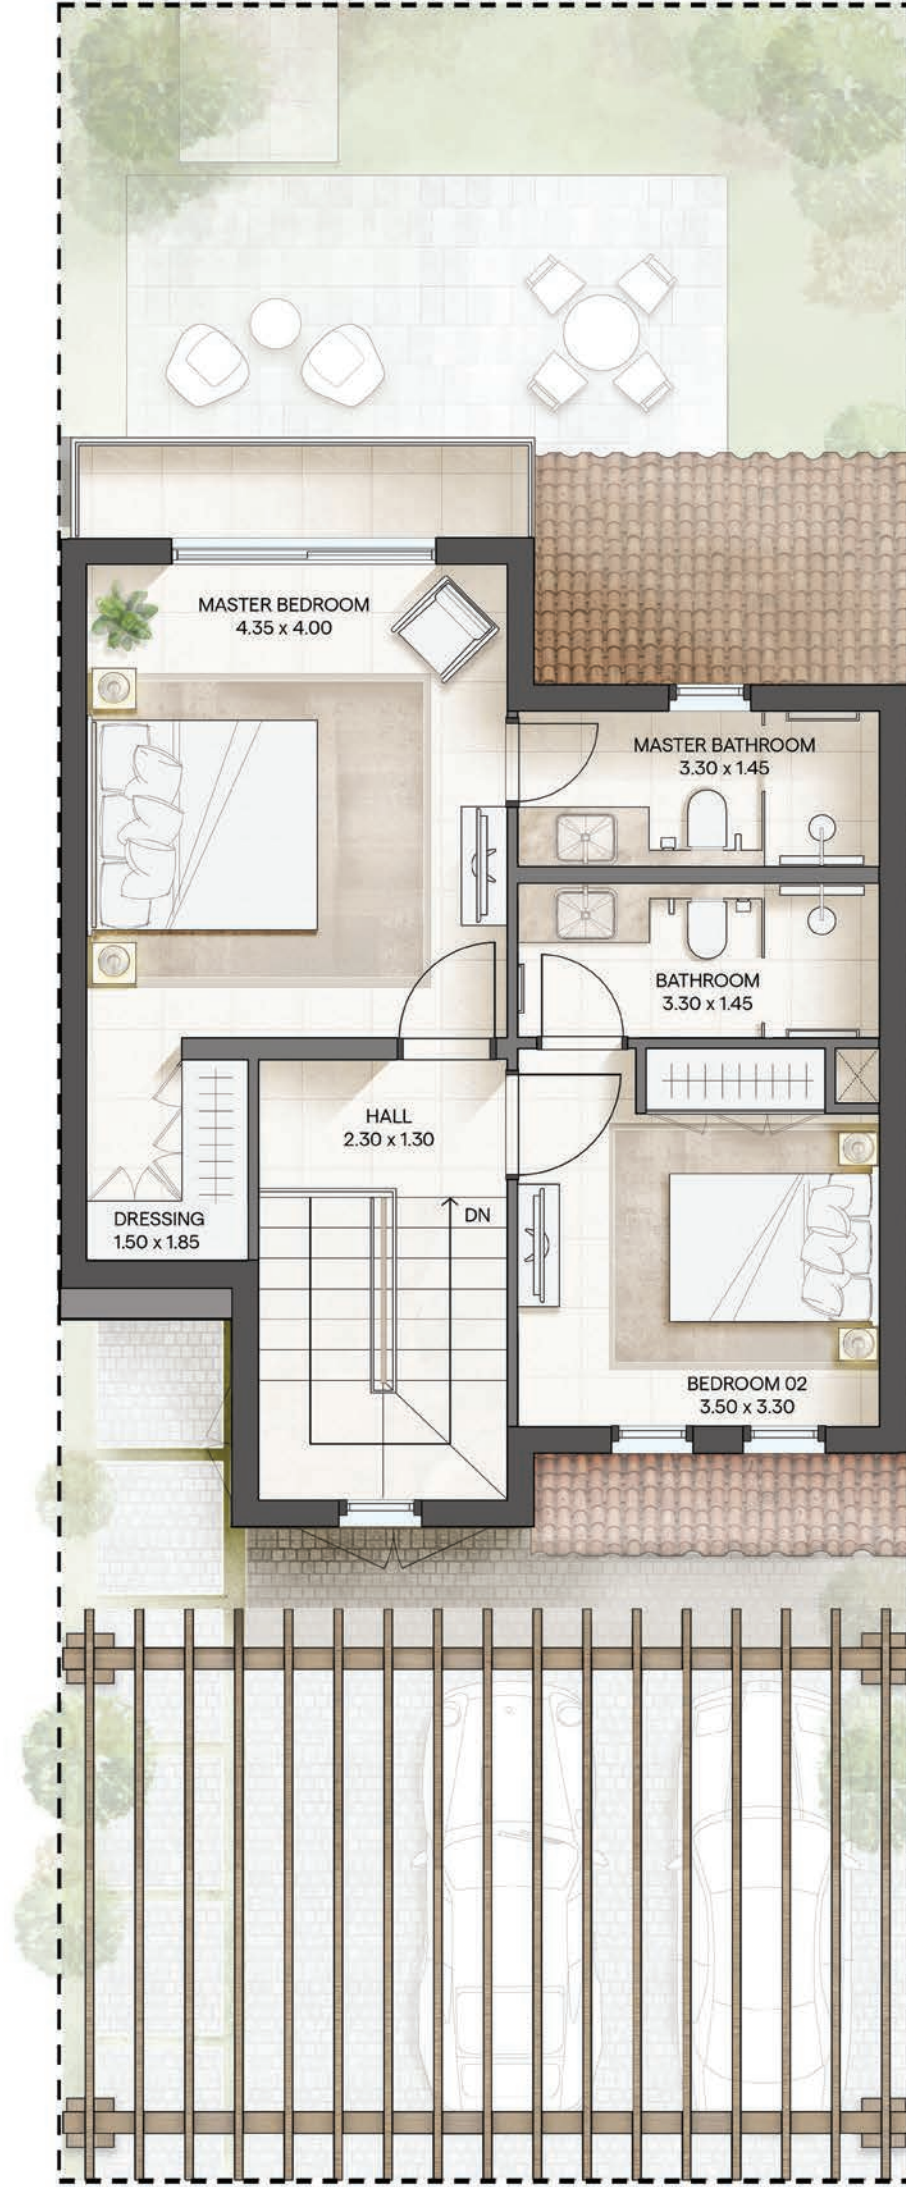

B

BLOOM LIVING

المخطط الرئيسي

Masterplan

Disclaimer: Computer generated image is indicative only
الصورة التي تم إنشاؤها بواسطة الكمبيوتر هي إرشادية فقط

CASARES

المخطط الرئيسي

Masterplan

Disclaimer: Computer generated image is indicative only
الصورة التي تم إنشاؤها بواسطة الكمبيوتر هي إرشادية فقط

CASARES
TOWNHOUSES

تاون هساوس

CASARES

Disclaimer: Computer generated image is indicative only
الصورة التي تم إنشاؤها بواسطة الكمبيوتر هي إرشادية فقط

2 Bedroom Townhouse - Front

Disclaimer: Computer generated image is indicative only
الصورة التخييم إنشائها بواسطة الكمبيوتر هي إرشادية فقط

2 Bedroom Townhouse - Back

GROUND FLOOR

FIRST FLOOR

TYPE 2M

Two Beds
Middle.

TOWNHOUSE

Ground Floor	743 sqft.	69 sqm.
First Floor	592 sqft.	55 sqm.
Total Sellable Area	1335 sqft.	124 sqm.

All floor plans depicted here with are not to scale, applied finishes and final unit areas are subject to change without prior notice at the discretion of Bloom Properties in line with the provision of contract of sale. Landscaping and interior design shown in the imagery including furniture, accessories and electronics are indicative only and will not be included within the offering.