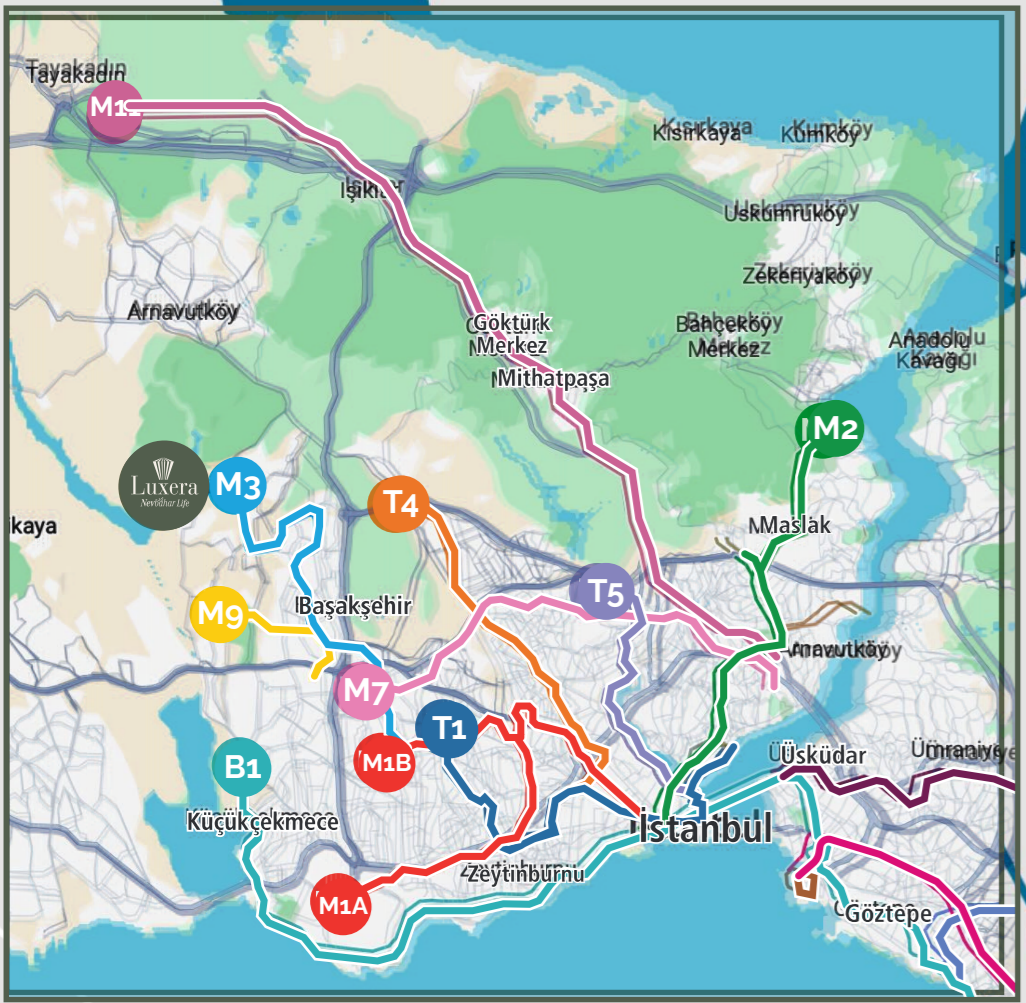

İstanbul'un Yeni Değerleri

Başakşehir

Her geçen gün planlı şekilde gelişen ve hızla değerine değer katan İstanbul'un gözde yerleşim bölgesi Başakşehir, sakinlerine olduğu kadar yatırımcılarına da güzel bir gelecek hazırlıyor. Karmaşadan uzak, yeşille iç içe, geniş peyzaj alanları içerisinde yatay mimariye sahip projeleriyle ayrıcalığın yaşam merkezi olan Başakşehir, ulaşım anlamında da birçok kolaylık sunuyor.

Kayaşehir

Sağlıktan eğitime, kültürden alışverişe tüm ihtiyaçların hayat bulduğu Kayaşehir; Çam ve Sakura Şehir Hastanesi, Şamlar Tabiat Parkı, İstanbul Havalimanı, Millet Bahçesi gibi sembol yapılara yakınlığıyla şehrin cazibe merkezi olma yolunda hızla ilerliyor.

Şamlar İlkokulu	2 dk
Şamlar Tabiat Parkı	2 dk
Merkez Kayaşehir Metro	8 dk
Kayaşehir Millet Bahçesi	8 dk
Başakşehir Belediyesi	8 dk
Başakşehir Merkez Camii	8 dk
Çam ve Sakura Şehir Hastanesi	12 dk
Olimpia AVM	15 dk
Petek Koleji	2 dk
Atatürk Olimpiyat Stadyumu	19 dk
İstanbul Havalimanı	25 dk