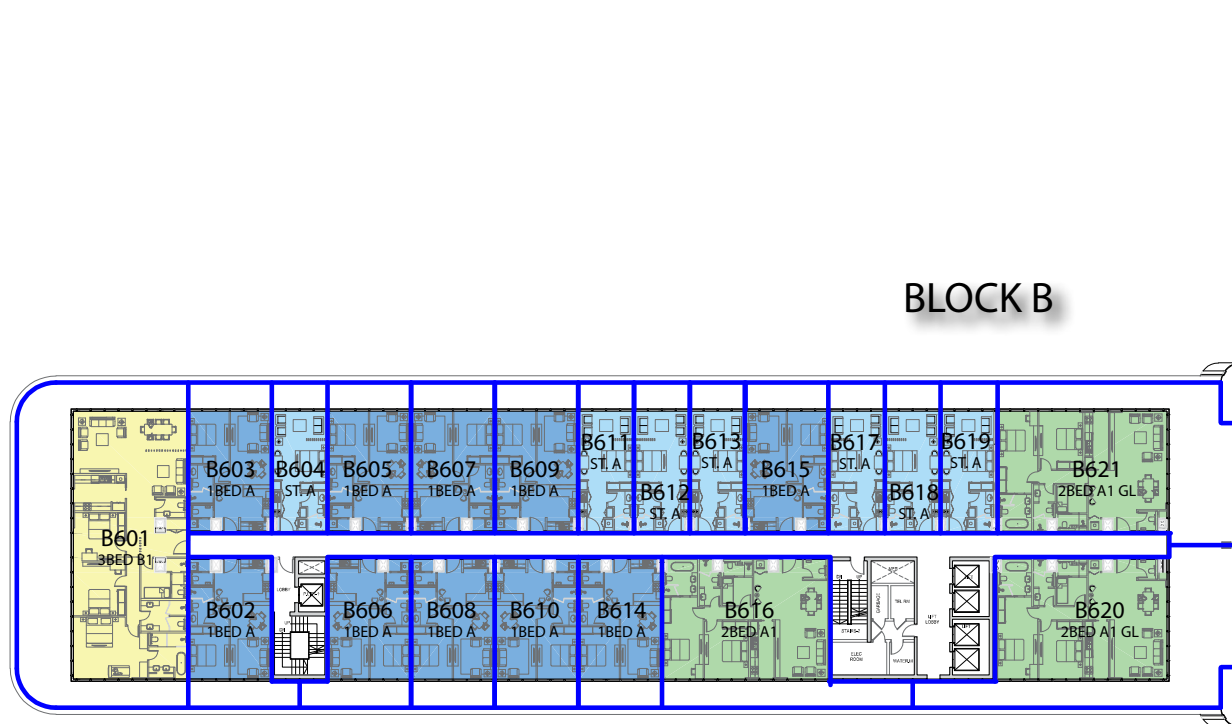

BLOCK A

CODE	UNIT TYPE	SUITE AREA		BALCONY		TOTAL	
		SQM	SQFT	SQM	SQFT	SQM	SQFT
A601	3 BEDROOM - B1	186.8	2,011.0	131.5	1,414.9	318.3	3,425.9
A602	1 BEDROOM - A	60.3	648.8	12.8	137.7	73.1	787.3
A603	1 BEDROOM - A	56.6	609.1	12.3	132.4	68.9	741.5
A604	STUDIO - A	37.2	400.7	8.2	88.3	45.4	489.0
A605	1 BEDROOM - A	56.6	609.1	12.3	132.4	68.9	741.5
A606	1 BEDROOM - A	60.3	648.8	13.2	142.0	73.5	791.0
A607	1 BEDROOM - A	56.6	609.1	12.3	132.4	68.9	741.5
A608	1 BEDROOM - A	56.6	609.1	12.3	132.4	68.9	741.5
A609	1 BEDROOM - A	56.6	609.1	12.3	132.4	68.9	741.5
A610	1 BEDROOM - A	56.6	609.1	12.3	132.4	68.9	741.5
A611	STUDIO - A	37.2	400.7	8.2	88.3	45.4	489.0
A612	STUDIO - A	37.2	400.7	8.2	88.3	45.4	489.0
A613	STUDIO - A	37.2	400.7	8.2	88.3	45.4	489.0
A614	1 BEDROOM - A	56.6	609.1	12.3	132.4	68.9	741.5
A615	1 BEDROOM - A	56.6	609.1	12.3	132.4	68.9	741.5
A616	2 BEDROOM - A1	118.5	1,276.0	34.3	369.1	152.8	1,644.5
A617	STUDIO - A	37.6	404.5	8.2	88.3	45.8	492.8
A618	STUDIO - A	37.2	400.7	8.2	88.3	45.4	489.0
A619	STUDIO - A	36.5	392.7	8.2	88.3	44.7	480.9
A620	2 BEDROOM - A1 - GL	122.6	1,319.5	92.4	994.2	215.0	2,314.2
A621	2 BEDROOM - A1 - GL	122.6	1,319.5	78.7	846.8	201.3	2,166.2

↑
Beach View