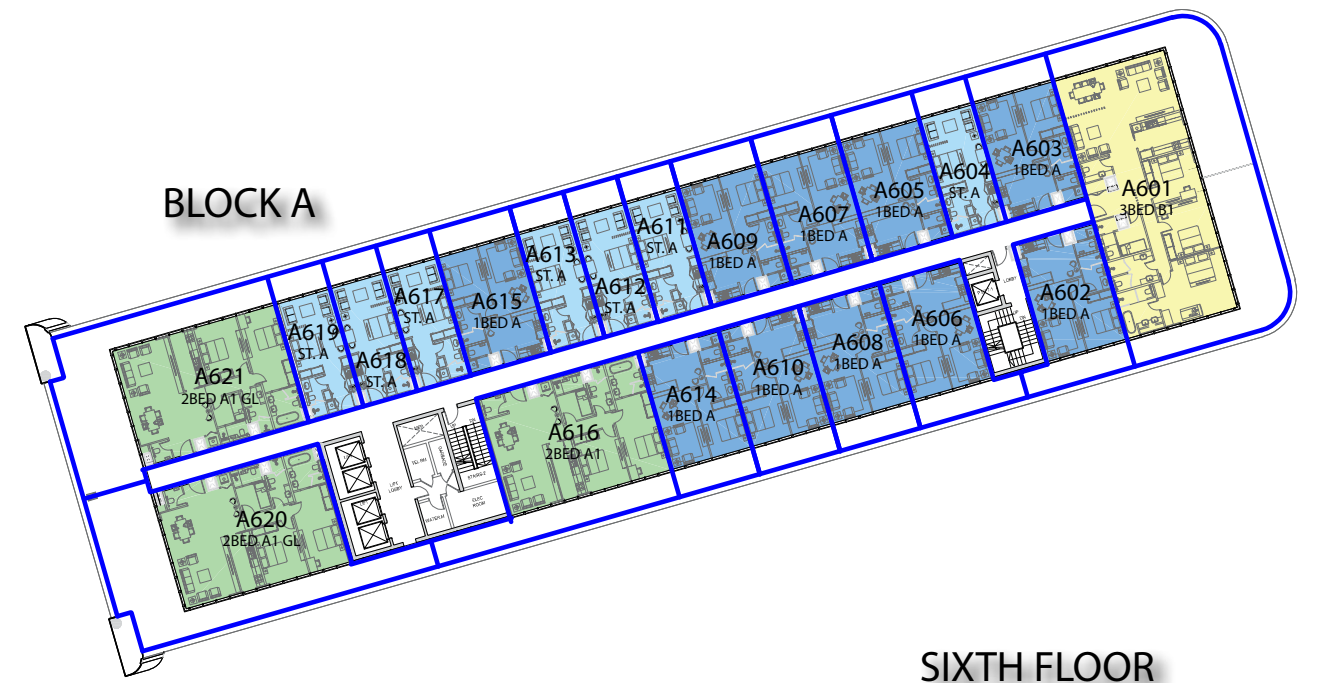

SIXTH FLOOR