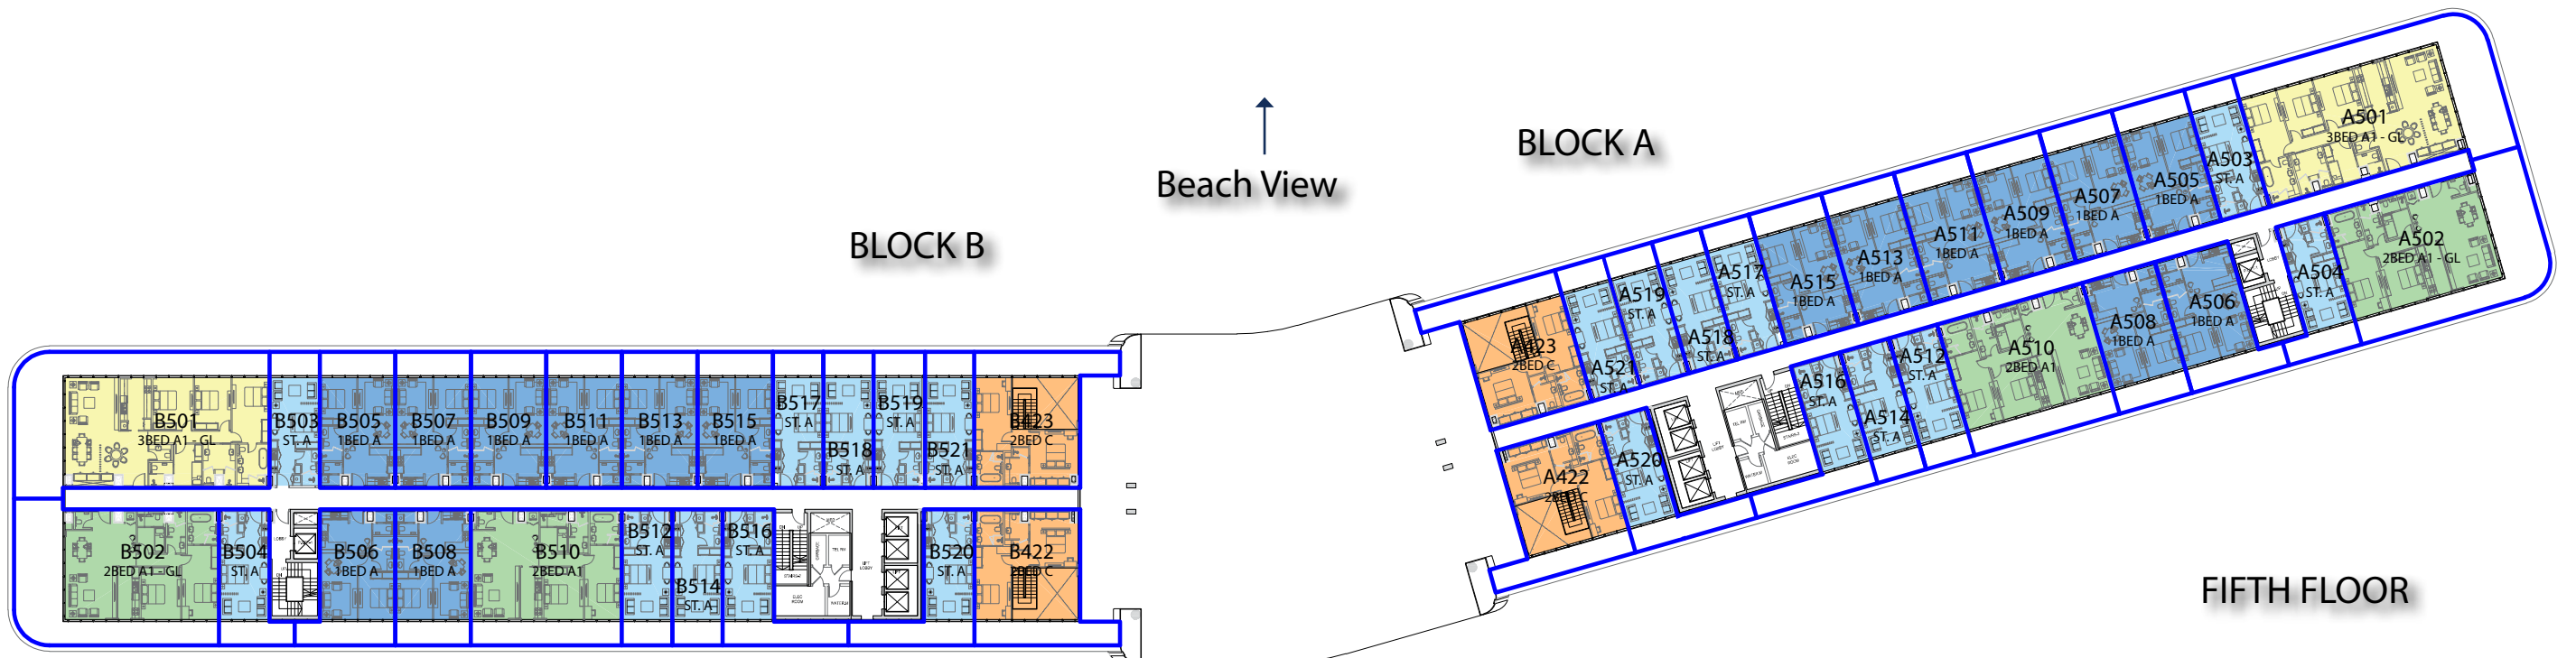

BLOCK A

CODE	UNIT TYPE	SUITE AREA		BALCONY		TOTAL	
		SQM	SQFT	SQM	SQFT	SQM	SQFT
A501	3 BEDROOM A1 - GL	162.2	1,745.8	79.0	850.0	241.2	2,596.6
A502	2 BEDROOM - A1 - GL	122.6	1,319.5	71.7	771.49	194.3	2,091.7
A503	STUDIO - A	37.6	404.5	8.2	88.3	45.8	492.8
A504	STUDIO - A	40.0	430.60	9.7	104.40	49.7	534.8
A505	1 BEDROOM - A	56.6	609.1	12.3	132.4	68.9	741.5
A506	1 BEDROOM - A	60.3	648.8	13.2	142.0	73.5	791.0
A507	1 BEDROOM - A	56.6	609.1	12.3	132.4	68.9	741.5
A508	1 BEDROOM - A	56.6	609.1	12.3	132.4	68.9	741.5
A509	1 BEDROOM - A	56.6	609.1	12.3	132.4	68.9	741.5
A510	2 BEDROOM - A1	114.2	1,229.0	25.5	274.5	139.7	1,503.5
A511	1 BEDROOM - A	56.6	609.1	12.3	132.4	68.9	741.5
A512	STUDIO - A	37.2	400.7	8.2	88.3	45.4	489.0
A513	1 BEDROOM - A	56.6	609.1	12.3	132.4	68.9	741.5
A514	STUDIO - A	37.2	400.7	8.2	88.3	45.4	489.0
A515	1 BEDROOM - A	56.6	609.1	12.3	132.4	68.9	741.5
A516	STUDIO - A	40.0	430.60	18.5	199.1	58.5	630.0
A517	STUDIO - A	37.2	400.7	8.2	88.3	45.4	489.0
A518	STUDIO - A	37.2	400.7	8.2	88.3	45.4	489.0
A519	STUDIO - A	36.5	392.7	8.2	88.3	44.7	480.9
A520	STUDIO - A	40.0	430.60	18.2	195.8	58.2	626.2
A521	STUDIO - A	36.1	388.9	8.2	88.3	44.3	477.2

FIFTH FLOOR