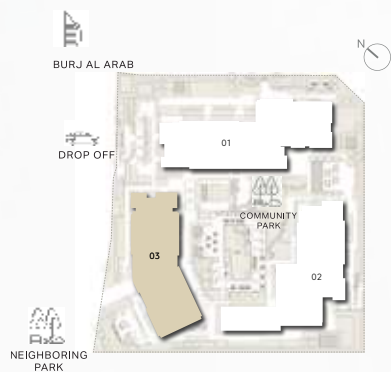

# ОДНА СПАЛЬНЯ

ЗДАНИЕ 03

КВАРТИРА ТИПА 1D

ЭТАЖ 10

RIWA

LEVEL 10

UNIT NO	SUITE AREA		BALCONY		TOTAL AREA	
1002	63.72 SQM	685.88 SQFT	11.57 SQM	124.54 SQFT	(MIN) 75.29 SQM	(MIN) 810.41 SQFT

Отказ от ответственности: планы, детали и ориентация квартир являются ориентировочными и могут быть изменены застройщиком/продавцом по своему усмотрению без уведомления и/или ответственности. Все изображения, включая характеристики, отделку, мебель, вид и масштаб, являются только иллюстрациями. Окончательные данные о площади, ориентации, размерах, планировке и материалах могут отличаться от указанных.