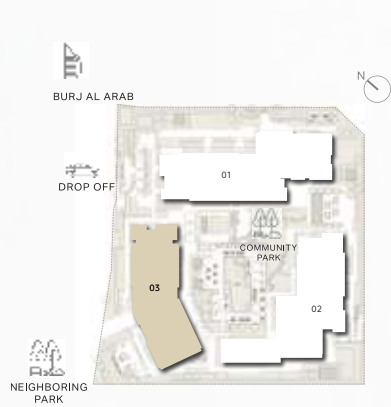

# ОДНА СПАЛЬНЯ

ЗДАНИЕ 03

КВАРТИРА ТИПА 1А

ПЕРВЫЙ ЭТАЖ

RIWA

UNIT NO	SUITE AREA		BALCONY		TOTAL AREA	
G04	63.69 SQM	685.55 SQFT	16.44 SQM	176.96 SQFT	(MIN) 80.13 SQM	(MIN) 862.51 SQFT

Отказ от ответственности: планы, детали и ориентация квартир являются ориентировочными и могут быть изменены застройщиком/продавцом по своему усмотрению без уведомления и/или ответственности. Все изображения, включая характеристики, отделку, мебель, вид и масштаб, являются только иллюстрациями. Окончательные данные о площади, ориентации, размерах, планировке и материалах могут отличаться от указанных.