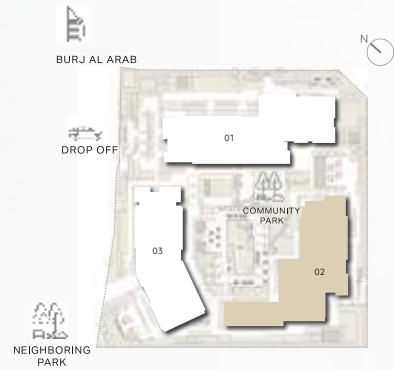

# ДВЕ СПАЛЬНИ

ЗДАНИЕ 02

КВАРТИРА ТИПА 2V

ЭТАЖ 10

RIWA

LEVEL 10

UNIT NO	SUITE AREA		BALCONY		TOTAL AREA	
1003	115.38 SQM	1241.94 SQFT	24.16 SQM	260.06 SQFT	(MIN) 139.54 SQM	(MIN) 1501.99 SQFT

Отказ от ответственности: планы, детали и ориентация квартир являются ориентировочными и могут быть изменены застройщиком/продавцом по своему усмотрению без уведомления и/или ответственности. Все изображения, включая характеристики, отделку, мебель, вид и масштаб, являются только иллюстрациями. Окончательные данные о площади, ориентации, размерах, планировке и материалах могут отличаться от указанных.