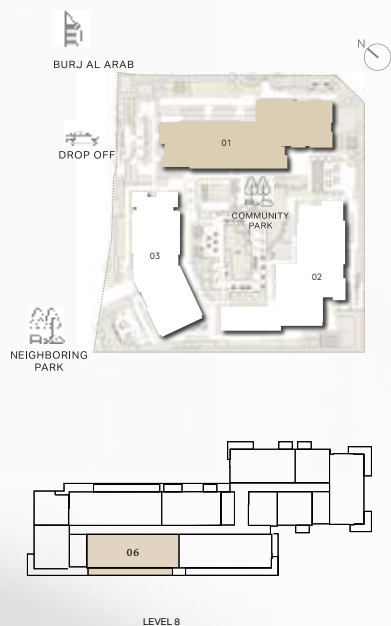

# ТРИ СПАЛЬНИ

ЗДАНИЕ 01

КВАРТИРА ТИПА 3J

ЭТАЖ 8

RIWA

UNIT NO	SUITE AREA		BALCONY		TOTAL AREA	
	SQM	SQFT	SQM	SQFT	SQM	SQFT
806	167.63	1804.35	34.18	367.91	(MIN) 201.81	(MIN) 2172.26

Отказ от ответственности: планы, детали и ориентация квартир являются ориентировочными и могут быть изменены застройщиком/продавцом по своему усмотрению без уведомления и/или ответственности. Все изображения, включая характеристики, отделку, мебель, вид и масштаб, являются только иллюстрациями. Окончательные данные о площади, ориентации, размерах, планировке и материалах могут отличаться от указанных.