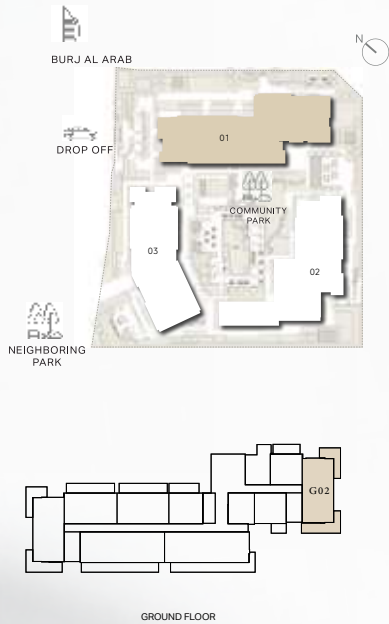

# ДВЕ СПАЛЬНИ

ЗДАНИЕ 01

КВАРТИРА ТИПА 2D

ПЕРВЫЙ ЭТАЖ

RIWA

UNIT NO	SUITE AREA		BALCONY		TOTAL AREA	
	SQM	SQFT	SQM	SQFT	(MIN) SQM	(MIN) SQFT
G02	130.26	1402.11	54.45	586.09	(MIN) 184.71	(MIN) 1988.20

Отказ от ответственности: планы, детали и ориентация квартир являются ориентировочными и могут быть изменены застройщиком/продавцом по своему усмотрению без уведомления и/или ответственности. Все изображения, включая характеристики, отделку, мебель, вид и масштаб, являются только иллюстрациями. Окончательные данные о площади, ориентации, размерах, планировке и материалах могут отличаться от указанных.