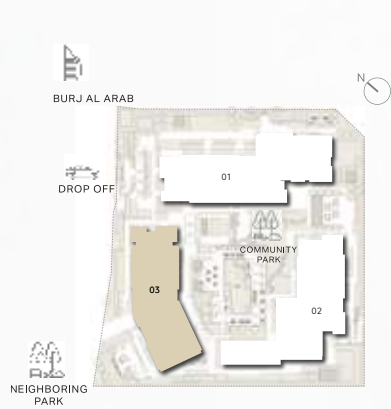

# ОДНА СПАЛЬНЯ

ЗДАНИЕ 03

КВАРТИРА ТИПА 1В

ПЕРВЫЙ ЭТАЖ

RIWA

GROUND FLOOR

UNIT NO	SUITE AREA		BALCONY		TOTAL AREA	
G01	62.15 SQM	668.98 SQFT	8.92 SQM	96.01 SQFT	(MIN) 71.07 SQM	(MIN) 764.99 SQFT

Отказ от ответственности: планы, детали и ориентация квартир являются ориентировочными и могут быть изменены застройщиком/продавцом по своему усмотрению без уведомления и/или ответственности. Все изображения, включая характеристики, отделку, мебель, вид и масштаб, являются только иллюстрациями. Окончательные данные о площади, ориентации, размерах, планировке и материалах могут отличаться от указанных.