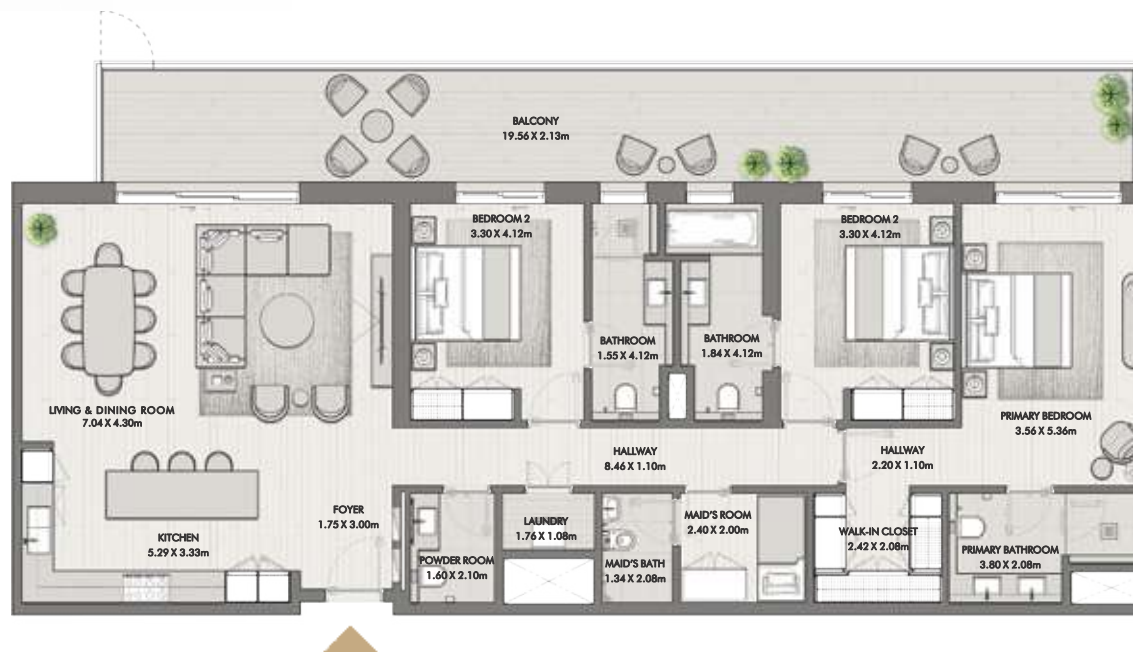

# ТРИ СПАЛЬНИ

ЗДАНИЕ 01

КВАРТИРА ТИПА 3В

ПЕРВЫЙ ЭТАЖ

RIWA

UNIT NO	SUITE AREA		BALCONY		TOTAL AREA	
	SQM	SQFT	SQM	SQFT	(MIN) SQM	(MIN) SQFT
G05	167.63	1804.35	48.58	522.91	(MIN) 216.21	(MIN) 2327.26

Отказ от ответственности: планы, детали и ориентация квартир являются ориентировочными и могут быть изменены застройщиком/продавцом по своему усмотрению без уведомления и/или ответственности. Все изображения, включая характеристики, отделку, мебель, вид и масштаб, являются только иллюстрациями. Окончательные данные о площади, ориентации, размерах, планировке и материалах могут отличаться от указанных.