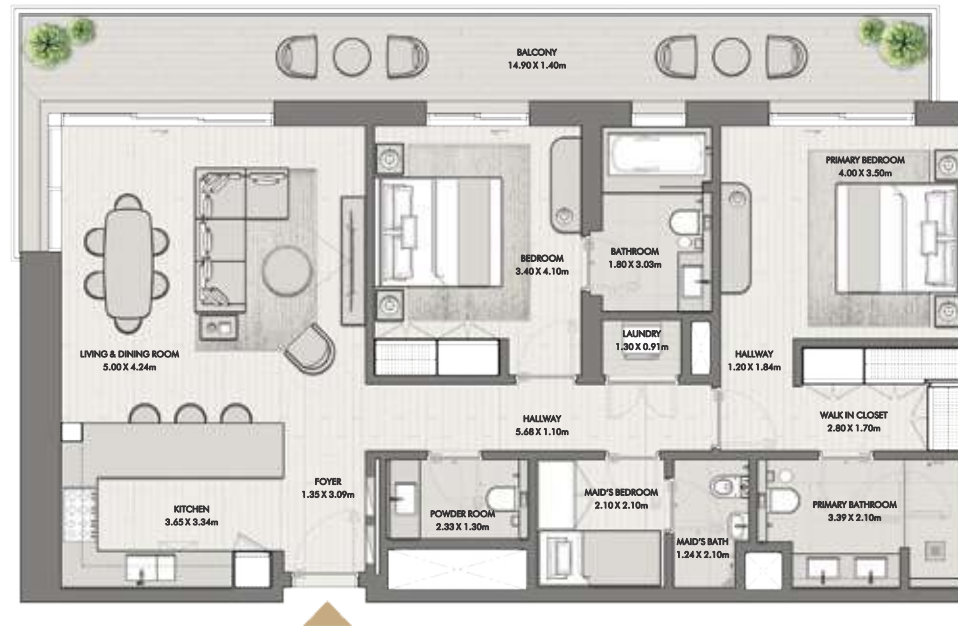

# ДВЕ СПАЛЬНИ

ЗДАНИЕ 01

КВАРТИРА ТИПА 2М

ЭТАЖ 2

RIWA

UNIT NO	SUITE AREA		BALCONY		TOTAL AREA	
201	115.27 SQM	1240.75 SQFT	27.44 SQM	295.36 SQFT	(MIN) 142.71 SQM	(MIN) 1536.12 SQFT

Отказ от ответственности: планы, детали и ориентация квартир являются ориентировочными и могут быть изменены застройщиком/продавцом по своему усмотрению без уведомления и/или ответственности. Все изображения, включая характеристики, отделку, мебель, вид и масштаб, являются только иллюстрациями. Окончательные данные о площади, ориентации, размерах, планировке и материалах могут отличаться от указанных.