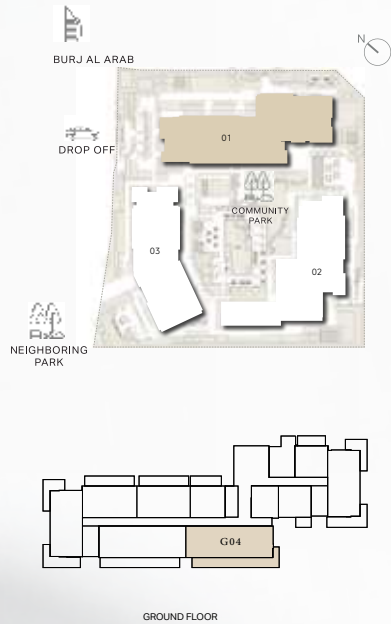

# ТРИ СПАЛЬНИ

ЗДАНИЕ 01

КВАРТИРА ТИПА 3А

ПЕРВЫЙ ЭТАЖ

RIWA

UNIT NO	SUITE AREA		BALCONY		TOTAL AREA	
G04	166.08 SQM	1787.67 SQFT	57.10 SQM	614.62 SQFT	(MIN) 223.18 SQM	(MIN) 2402.29 SQFT

Отказ от ответственности: планы, детали и ориентация квартир являются ориентировочными и могут быть изменены застройщиком/продавцом по своему усмотрению без уведомления и/или ответственности. Все изображения, включая характеристики, отделку, мебель, вид и масштаб, являются только иллюстрациями. Окончательные данные о площади, ориентации, размерах, планировке и материалах могут отличаться от указанных.