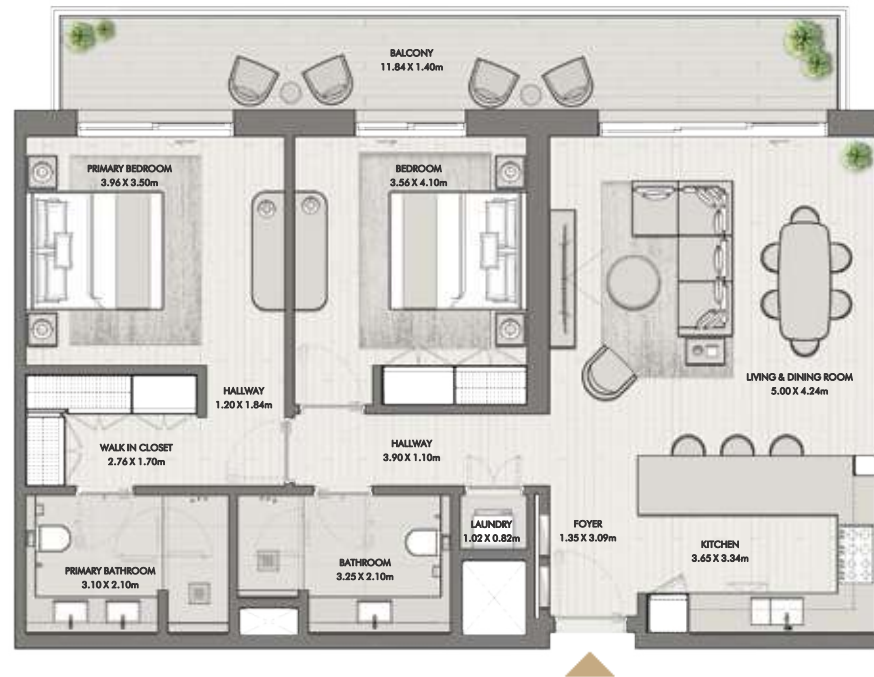

# ДВЕ СПАЛЬНИ

ЗДАНИЕ 03

КВАРТИРА ТИПА 2W

ЭТАЖ 10

RIWA

UNIT NO	SUITE AREA		BALCONY		TOTAL AREA	
1001	103.66 SQM	1115.79 SQFT	20.87 SQM	224.64 SQFT	(MIN) 124.53 SQM	(MIN) 1340.43 SQFT

Отказ от ответственности: планы, детали и ориентация квартир являются ориентировочными и могут быть изменены застройщиком/продавцом по своему усмотрению без уведомления и/или ответственности. Все изображения, включая характеристики, отделку, мебель, вид и масштаб, являются только иллюстрациями. Окончательные данные о площади, ориентации, размерах, планировке и материалах могут отличаться от указанных.