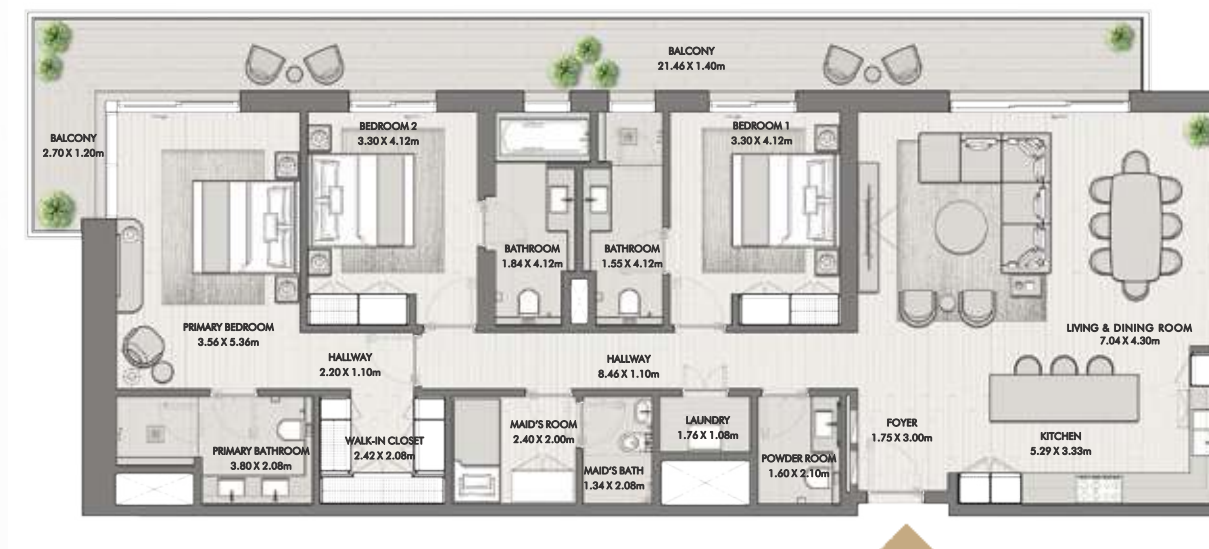

# ТРИ СПАЛЬНИ

ЗДАНИЕ 01

КВАРТИРА ТИПА 3Н

ЭТАЖ 8

RIWA

UNIT NO	SUITE AREA		BALCONY		TOTAL AREA	
805	166.08 SQM	1787.67 SQFT	41.32 SQM	444.76 SQFT	(MIN) 207.40 SQM	(MIN) 2232.43 SQFT

Отказ от ответственности: планы, детали и ориентация квартир являются ориентировочными и могут быть изменены застройщиком/продавцом по своему усмотрению без уведомления и/или ответственности. Все изображения, включая характеристики, отделку, мебель, вид и масштаб, являются только иллюстрациями. Окончательные данные о площади, ориентации, размерах, планировке и материалах могут отличаться от указанных.