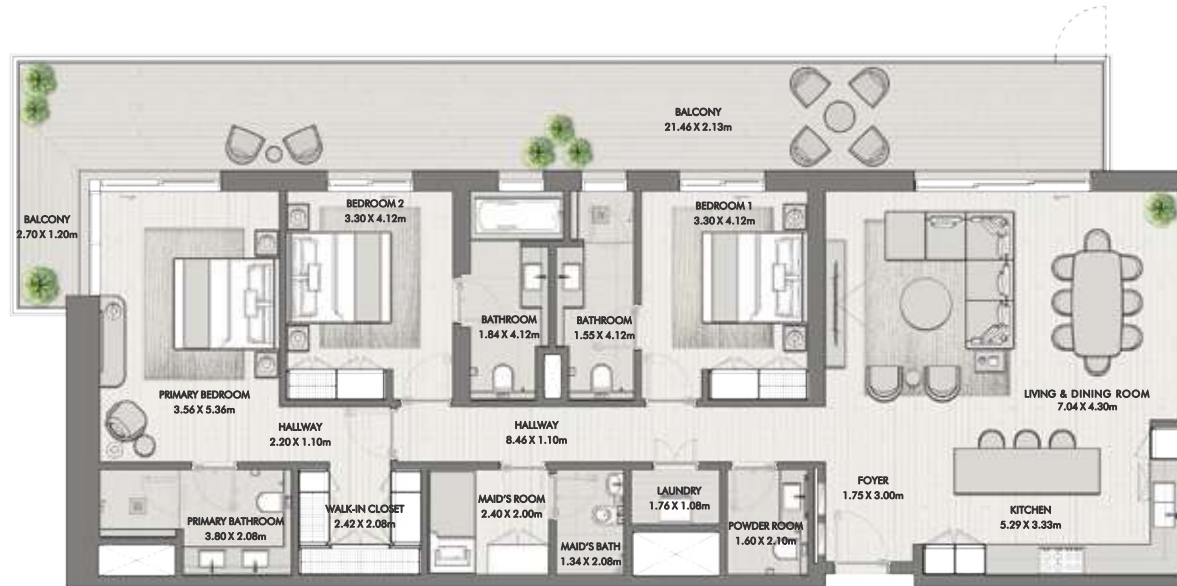

# ТРИ СПАЛЬНИ

ЗДАНИЕ 01

КВАРТИРА ТИПА 3А

ПЕРВЫЙ ЭТАЖ

RIWA

UNIT NO	SUITE AREA		BALCONY		TOTAL AREA	
G04	166.08 SQM	1787.67 SQFT	57.10 SQM	614.62 SQFT	(MIN) 223.18 SQM	(MIN) 2402.29 SQFT

Отказ от ответственности: планы, детали и ориентация квартир являются ориентировочными и могут быть изменены застройщиком/продавцом по своему усмотрению без уведомления и/или ответственности. Все изображения, включая характеристики, отделку, мебель, вид и масштаб, являются только иллюстрациями. Окончательные данные о площади, ориентации, размерах, планировке и материалах могут отличаться от указанных.