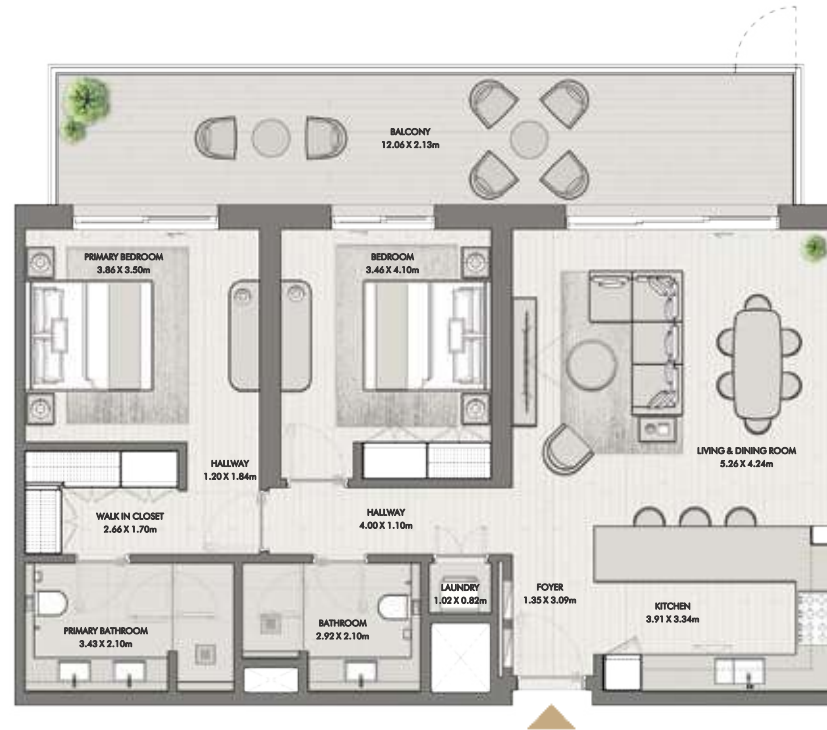

# ДВЕ СПАЛЬНИ

ЗДАНИЕ 01

КВАРТИРА ТИПА 2С

ПЕРВЫЙ ЭТАЖ

RIWA

GROUND FLOOR

UNIT NO	SUITE AREA		BALCONY		TOTAL AREA	
	SQM	SQFT	SQM	SQFT	(MIN) SQM	(MIN) SQFT
G08	104.10	1120.52	30.16	324.64	(MIN) 134.26	(MIN) 1445.16
G07	104.24	1122.03	30.16	324.64	(MAX) 134.40	(MAX) 1446.67