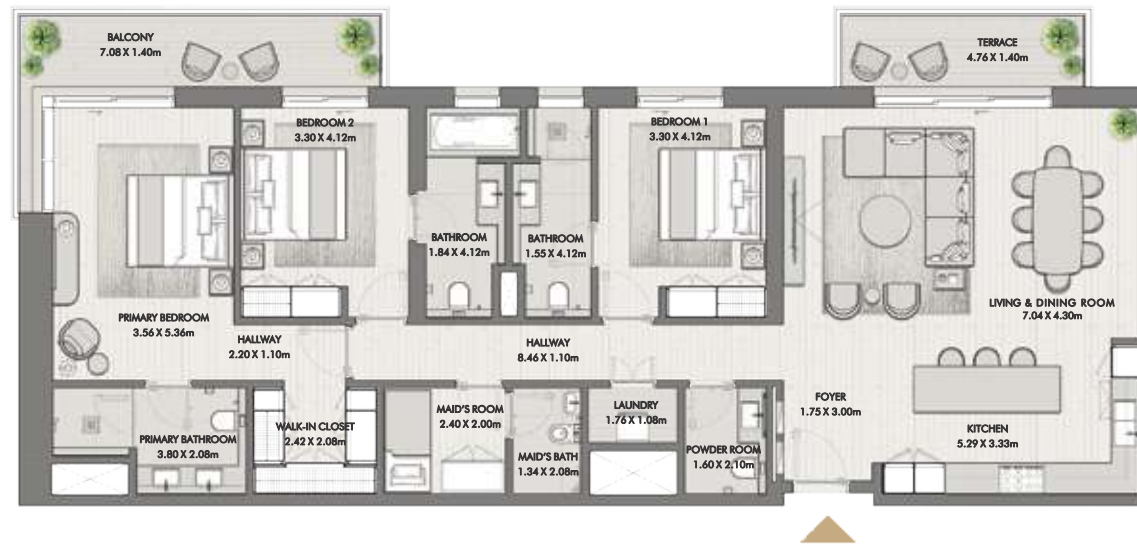

# ТРИ СПАЛЬНИ

ЗДАНИЕ 01

КВАРТИРА ТИПА 3D

ЭТАЖИ 1, 2, 4, 6

RIWA

LEVEL 1

LEVEL 2, 4, 6

UNIT NO	SUITE AREA		BALCONY		TOTAL AREA	
104, 205, 405, 605	166.08 SQM	1787.67 SQFT	22.47 SQM	241.86 SQFT	(MIN) 188.55 SQM	(MIN) 2029.53 SQFT