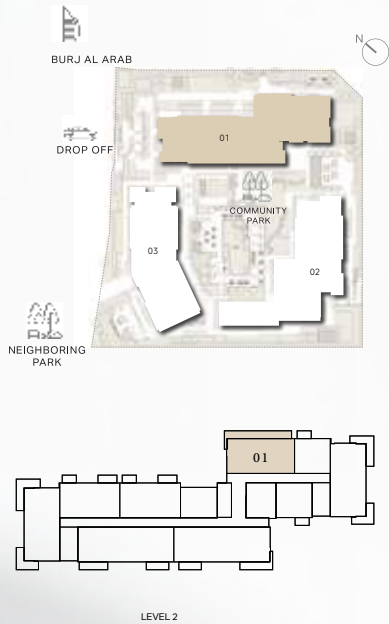

# ДВЕ СПАЛЬНИ

ЗДАНИЕ 01

КВАРТИРА ТИПА 2М

ЭТАЖ 2

RIWA

UNIT NO	SUITE AREA		BALCONY		TOTAL AREA	
201	115.27 SQM	1240.75 SQFT	27.44 SQM	295.36 SQFT	(MIN) 142.71 SQM	(MIN) 1536.12 SQFT

Отказ от ответственности: планы, детали и ориентация квартир являются ориентировочными и могут быть изменены застройщиком/продавцом по своему усмотрению без уведомления и/или ответственности. Все изображения, включая характеристики, отделку, мебель, вид и масштаб, являются только иллюстрациями. Окончательные данные о площади, ориентации, размерах, планировке и материалах могут отличаться от указанных.