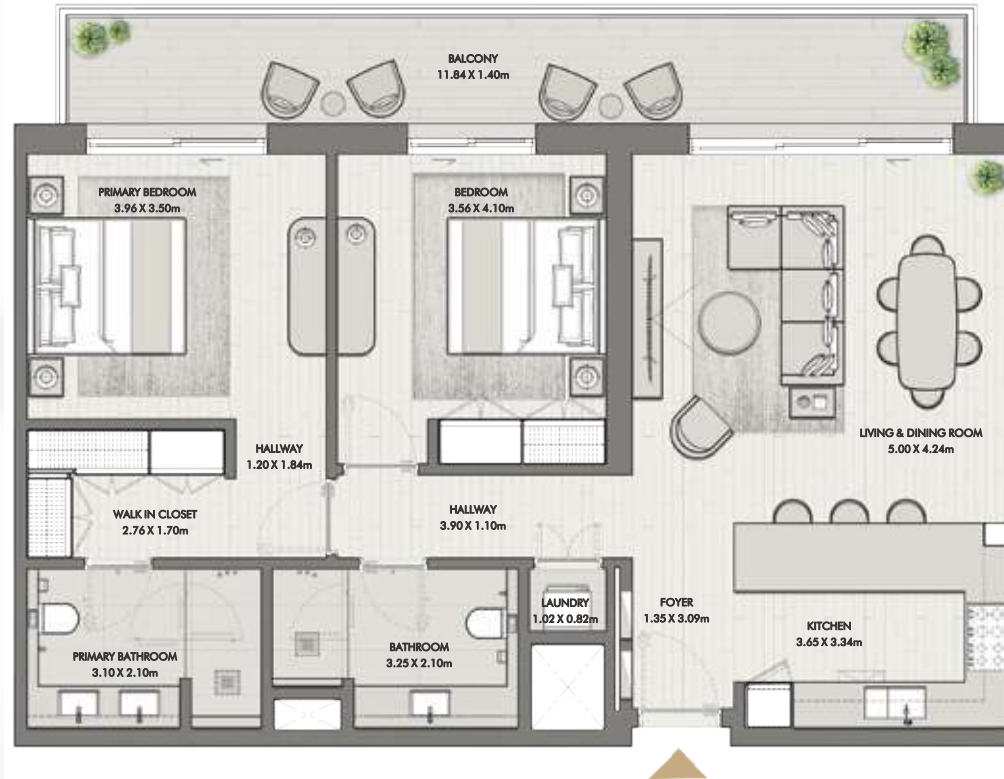

# ДВЕ СПАЛЬНИ

ЗДАНИЕ 02

КВАРТИРА ТИПА 2W

ЭТАЖ 8

RIWA

LEVEL 8

UNIT NO	SUITE AREA		BALCONY		TOTAL AREA	
802	103.57 SQM	1114.82 SQFT	21.01 SQM	226.15 SQFT	(MIN) 124.58 SQM	(MIN) 1340.97 SQFT

Отказ от ответственности: планы, детали и ориентация квартир являются ориентировочными и могут быть изменены застройщиком/продавцом по своему усмотрению без уведомления и/или ответственности. Все изображения, включая характеристики, отделку, мебель, вид и масштаб, являются только иллюстрациями. Окончательные данные о площади, ориентации, размерах, планировке и материалах могут отличаться от указанных.