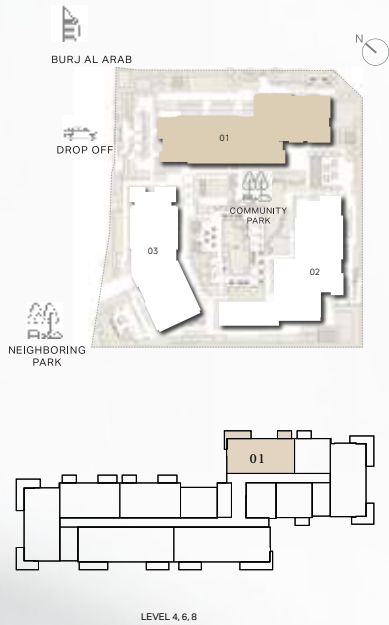

# ДВЕ СПАЛЬНИ

ЗДАНИЕ 01

КВАРТИРА ТИПА 2Р

ЭТАЖИ 4, 6, 8

RIWA

UNIT NO	SUITE AREA		BALCONY		TOTAL AREA	
	SQ M	SQ FT	SQ M	SQ FT	SQ M	SQ FT
401, 601, 801	115.27	1240.75	18.10	194.83	(MIN) 133.37	(MIN) 1435.58

Отказ от ответственности: планы, детали и ориентация квартир являются ориентировочными и могут быть изменены застройщиком/продавцом по своему усмотрению без уведомления и/или ответственности. Все изображения, включая характеристики, отделку, мебель, вид и масштаб, являются только иллюстрациями. Окончательные данные о площади, ориентации, размерах, планировке и материалах могут отличаться от указанных.