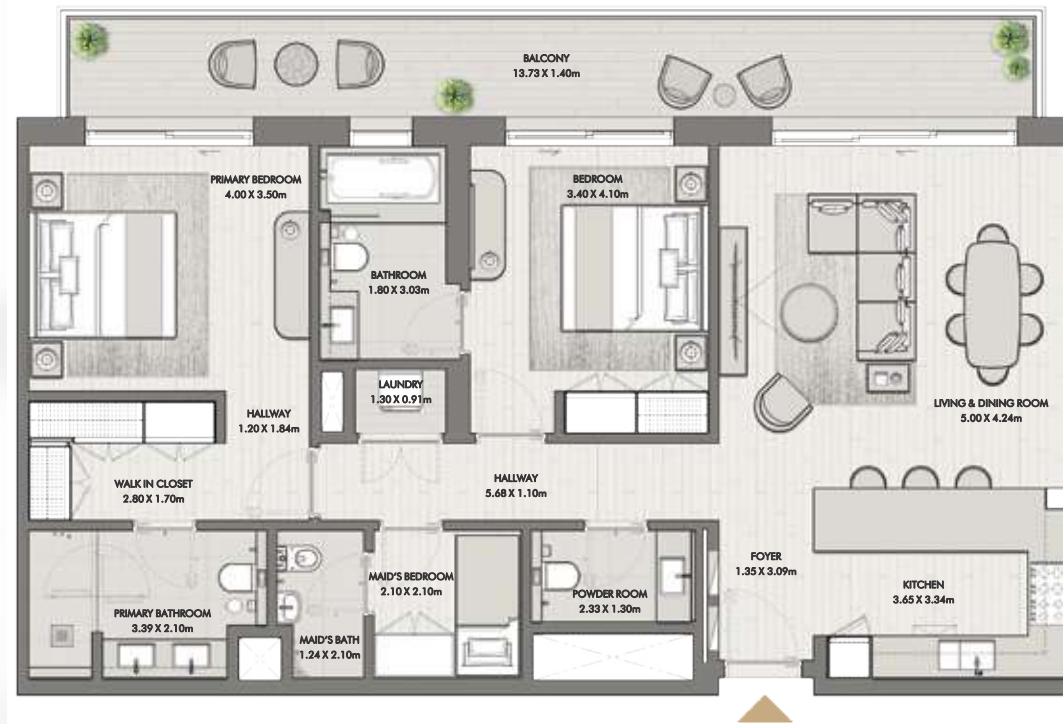

# ДВЕ СПАЛЬНИ

ЗДАНИЕ 02

КВАРТИРА ТИПА 2V

ЭТАЖ 10

RIWA

LEVEL 10

UNIT NO	SUITE AREA		BALCONY		TOTAL AREA	
1003	115.38 SQM	1241.94 SQFT	24.16 SQM	260.06 SQFT	(MIN) 139.54 SQM	(MIN) 1501.99 SQFT

Отказ от ответственности: планы, детали и ориентация квартир являются ориентировочными и могут быть изменены застройщиком/продавцом по своему усмотрению без уведомления и/или ответственности. Все изображения, включая характеристики, отделку, мебель, вид и масштаб, являются только иллюстрациями. Окончательные данные о площади, ориентации, размерах, планировке и материалах могут отличаться от указанных.