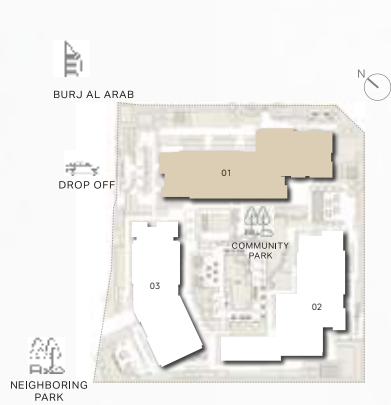

# ОДНА СПАЛЬНЯ

ЗДАНИЕ 01

КВАРТИРА ТИПА 1В

ПЕРВЫЙ ЭТАЖ

RIWA

UNIT NO	SUITE AREA		BALCONY		TOTAL AREA	
G03	63.74 SQM	686.09 SQFT	8.92 SQM	96.01 SQFT	(MIN) 72.66 SQM	(MIN) 782.10 SQFT

Отказ от ответственности: планы, детали и ориентация квартир являются ориентировочными и могут быть изменены застройщиком/продавцом по своему усмотрению без уведомления и/или ответственности. Все изображения, включая характеристики, отделку, мебель, вид и масштаб, являются только иллюстрациями. Окончательные данные о площади, ориентации, размерах, планировке и материалах могут отличаться от указанных.