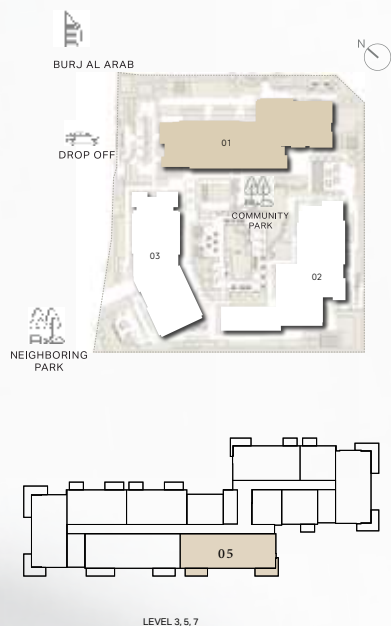

# ТРИ СПАЛЬНИ

ЗДАНИЕ 01

КВАРТИРА ТИПА 3G

ЭТАЖИ 3, 5, 7

RIWA

UNIT NO	SUITE AREA		BALCONY		TOTAL AREA	
	SQM	SQFT	SQM	SQFT	SQM	SQFT
305, 505, 705	166.08	1787.67	18.83	202.68	(MIN) 184.91	(MIN) 1990.35

Отказ от ответственности: планы, детали и ориентация квартир являются ориентировочными и могут быть изменены застройщиком/продавцом по своему усмотрению без уведомления и/или ответственности. Все изображения, включая характеристики, отделку, мебель, вид и масштаб, являются только иллюстрациями. Окончательные данные о площади, ориентации, размерах, планировке и материалах могут отличаться от указанных.