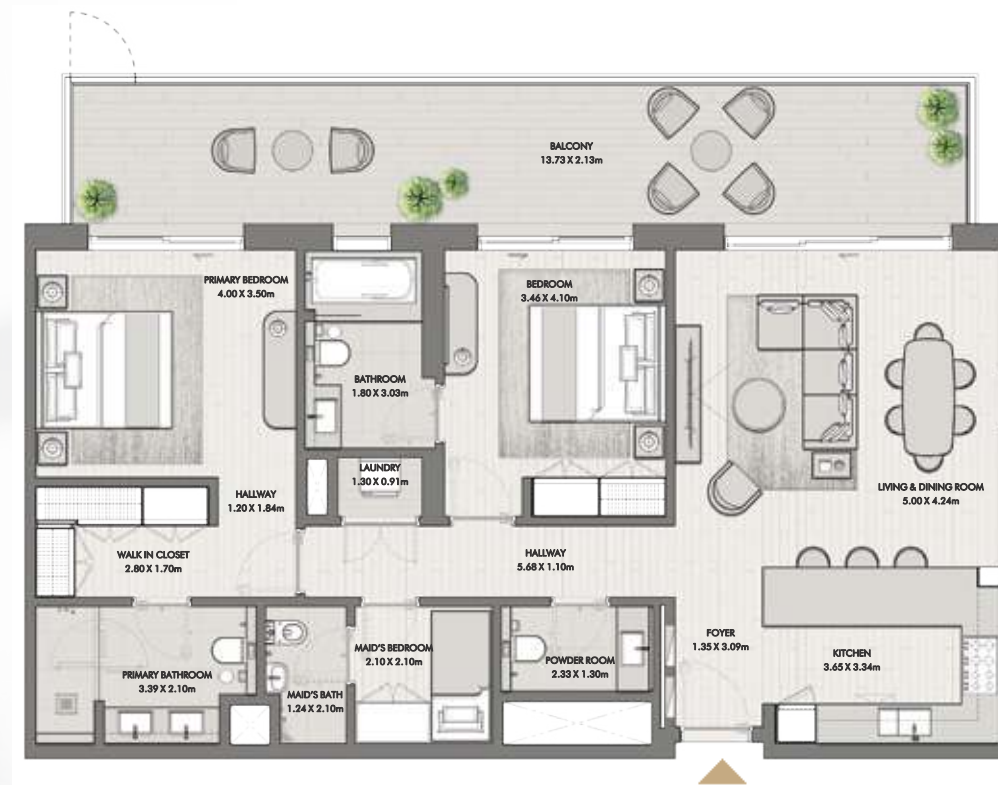

# ДВЕ СПАЛЬНИ

ЗДАНИЕ 02

КВАРТИРА ТИПА 2F

ПЕРВЫЙ ЭТАЖ

RIWA

UNIT NO	SUITE AREA		BALCONY		TOTAL AREA	
G07	115.38 SQM	1241.94 SQFT	34.30 SQM	369.20 SQFT	(MIN) 149.68 SQM	(MIN) 1611.14 SQFT

Отказ от ответственности: планы, детали и ориентация квартир являются ориентировочными и могут быть изменены застройщиком/продавцом по своему усмотрению без уведомления и/или ответственности. Все изображения, включая характеристики, отделку, мебель, вид и масштаб, являются только иллюстрациями. Окончательные данные о площади, ориентации, размерах, планировке и материалах могут отличаться от указанных.