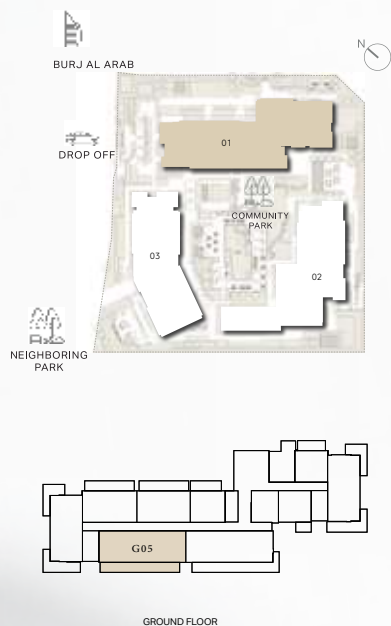

# ТРИ СПАЛЬНИ

ЗДАНИЕ 01

КВАРТИРА ТИПА 3В

ПЕРВЫЙ ЭТАЖ

RIWA

UNIT NO	SUITE AREA		BALCONY		TOTAL AREA	
	SQM	SQFT	SQM	SQFT	(MIN) SQM	(MIN) SQFT
G05	167.63	1804.35	48.58	522.91	(MIN) 216.21	(MIN) 2327.26

Отказ от ответственности: планы, детали и ориентация квартир являются ориентировочными и могут быть изменены застройщиком/продавцом по своему усмотрению без уведомления и/или ответственности. Все изображения, включая характеристики, отделку, мебель, вид и масштаб, являются только иллюстрациями. Окончательные данные о площади, ориентации, размерах, планировке и материалах могут отличаться от указанных.