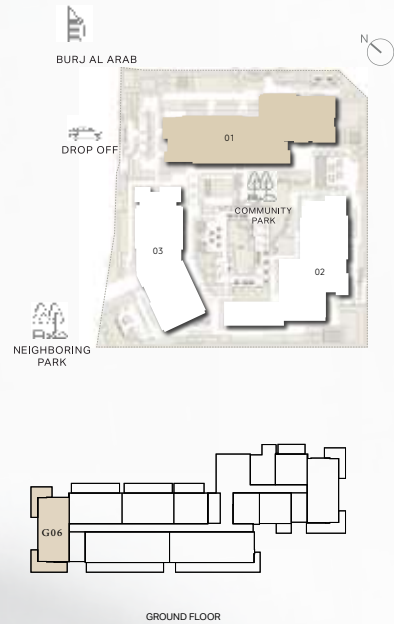

# ДВЕ СПАЛЬНИ

ЗДАНИЕ 01

КВАРТИРА ТИПА 2D

ПЕРВЫЙ ЭТАЖ

RIWA

UNIT NO	SUITE AREA		BALCONY		TOTAL AREA	
	SQM	SQFT	SQM	SQFT	(MIN) SQM	(MIN) SQFT
G06	130.25	1402	52.97	570.16	(MIN) 183.22	(MIN) 1972.16

Отказ от ответственности: планы, детали и ориентация квартир являются ориентировочными и могут быть изменены застройщиком/продавцом по своему усмотрению без уведомления и/или ответственности. Все изображения, включая характеристики, отделку, мебель, вид и масштаб, являются только иллюстрациями. Окончательные данные о площади, ориентации, размерах, планировке и материалах могут отличаться от указанных.