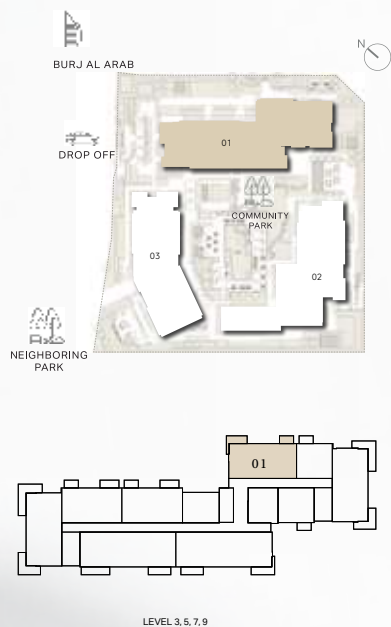

ДВЕ СПАЛЬНИ

ЗДАНИЕ 01

КВАРТИРА ТИПА 2N

ЭТАЖИ 3, 5, 7, 9

RIWA

UNIT NO	SUITE AREA		BALCONY		TOTAL AREA	
	SQ M	SQ FT	SQ M	SQ FT	SQ M	SQ FT
301, 501, 701, 901	115.27	1240.75	14.47	155.75	(MIN) 129.74	(MIN) 1396.51

Отказ от ответственности: планы, детали и ориентация квартир являются ориентировочными и могут быть изменены застройщиком/продавцом по своему усмотрению без уведомления и/или ответственности. Все изображения, включая характеристики, отделку, мебель, вид и масштаб, являются только иллюстрациями. Окончательные данные о площади, ориентации, размерах, планировке и материалах могут отличаться от указанных.