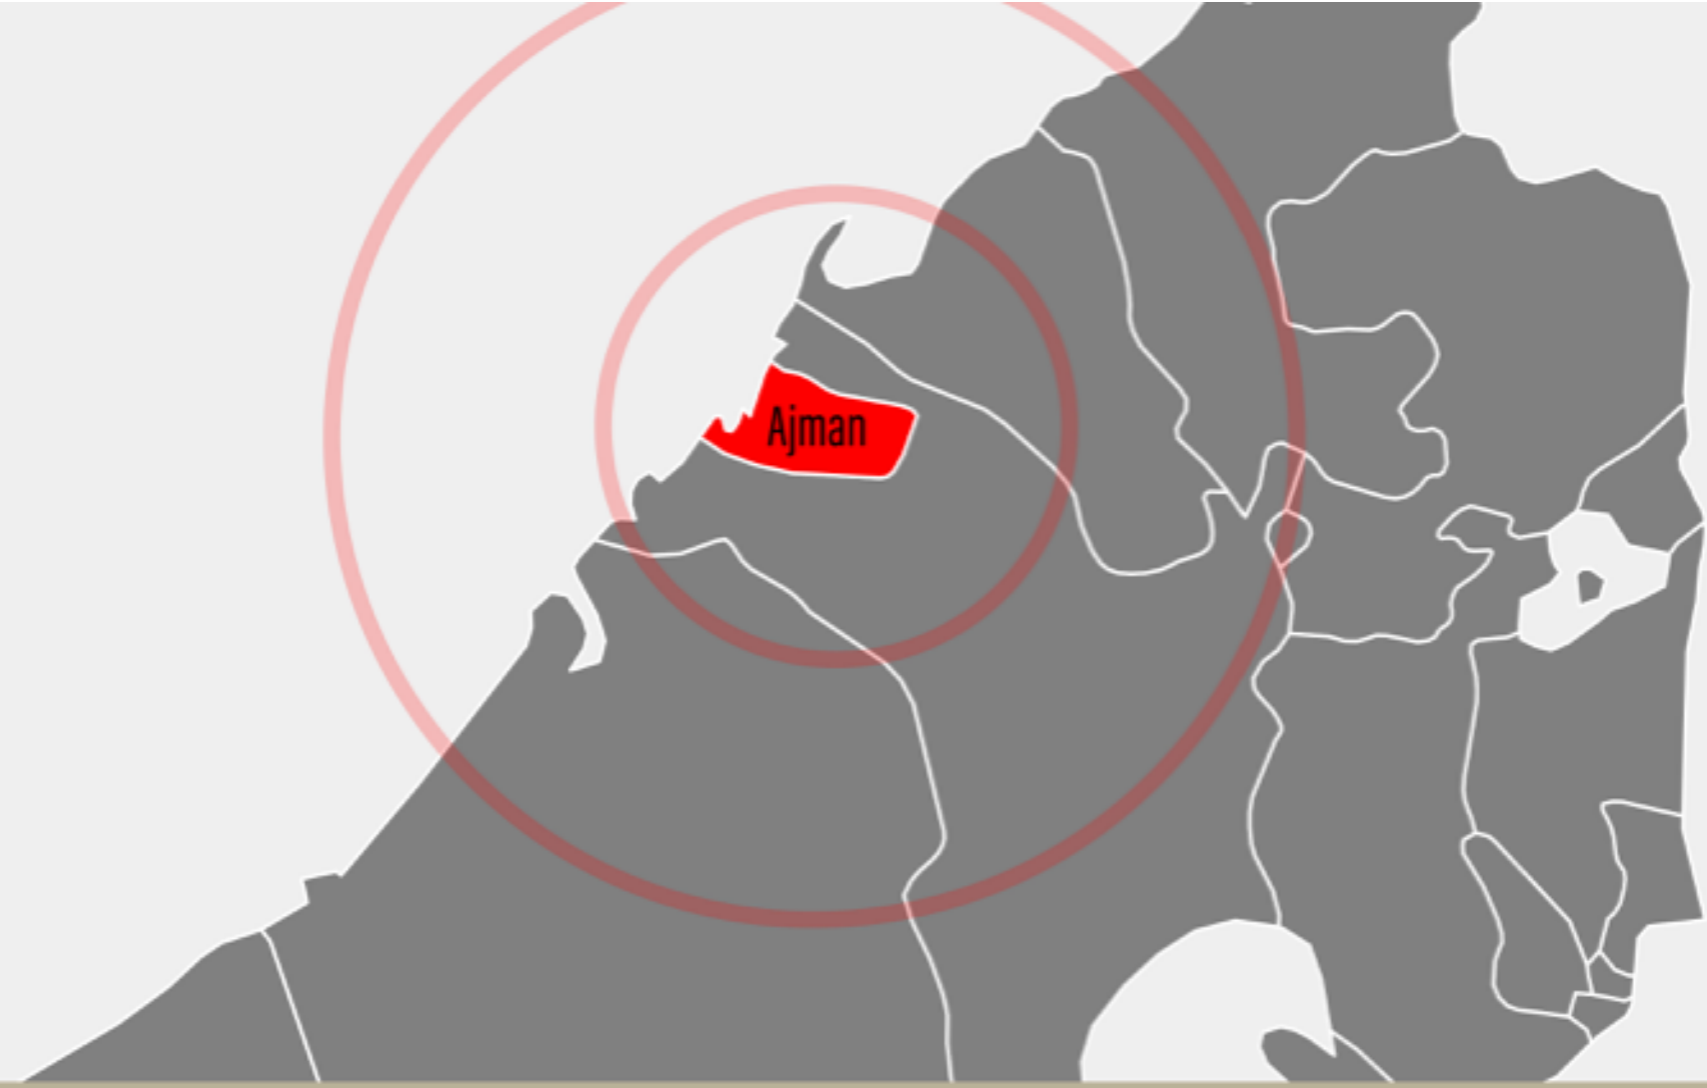

burj khalifa 40 km

KHAN 21 km

AJMAN ONE PHASE II

Sharjah sea

Ajman sea

عجمان وان المرحلة الثانية  
مشروع سكني في قلب إمارة عجمان  
Ajman One phase II , a residential project  
At the heart of the Emirate of Ajman

Fujairah (100 km )  
Ras Al Khaimah (70 km )  
Umm Al Quwain (22 km )  
Sharjah (10 km )  
Dubai (40 km )  
Abu Dhabi (180 km )

### Distances from Ajman to Key Areas

مطار الشارقة  
Sharjah Int Airport  
**13 MIN**

مطار دبي  
Dubai Int Airport  
**20 MIN**

مطار آل مكتوم  
Al Maktoum Airport  
**60 MIN**

سني سنتر الزاهية  
City Center Alzahia  
**11 MIN**

دبي مول  
Dubai mall  
**32 MIN**

برج خليفة  
Burj Khalifa  
**25 MIN**

بحر الشارقة  
Sharjah Sea  
**05 MIN**