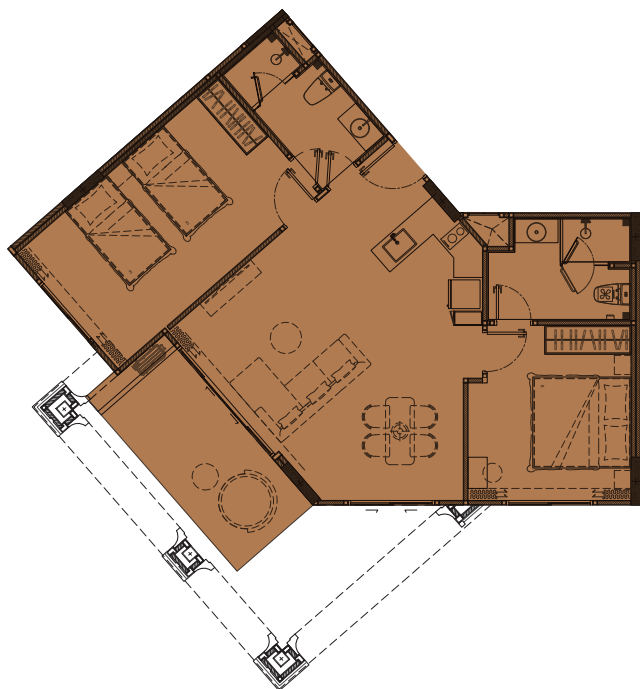

两间卧室 (2 BEDROOM LEGEND)
87 平米

两间卧室 (2 BEDROOM LEGEND)
87 平米

第一层和第七层的天花板高度是2.8米 | 第二层到第六层的天花板高度是 2.6米

设计图

the TITLE
LEGENDARY
BANG-TAO

第一层

第三层

第二层, 第四到第七层