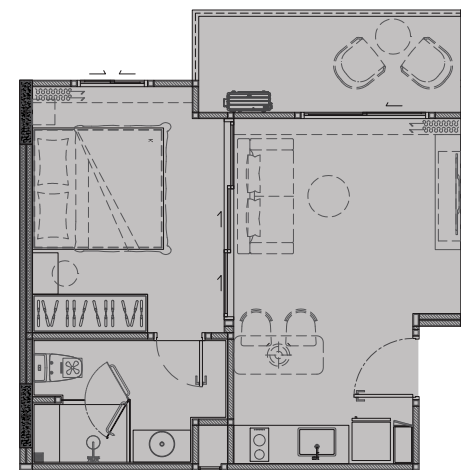

一卧室 (1 BEDROOM MAX)
44 平米

第一层和第七层的天花板高度是2.8米 | 第二层到第六层的天花板高度是 2.6米