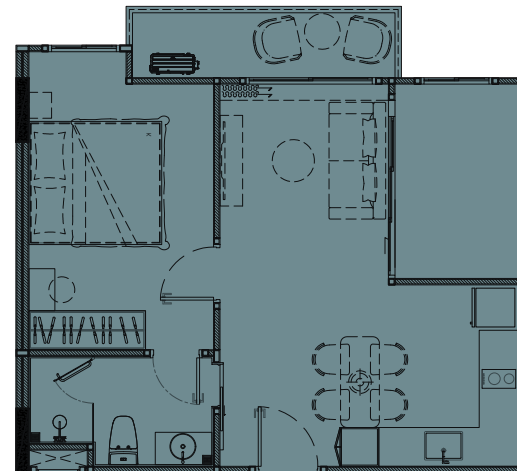

the TITLE
LEGENDARY
BANG-TAO

第一层

一卧室 (1 BEDROOM PLUS)
56 平米

第三层

一卧室 (1 BEDROOM PLUS)
52 平米

第二层, 第四到第七层

一卧室 (1 BEDROOM PLUS)
52 平米

第一层和第七层的天花板高度是2.8米 | 第二层到第六层的天花板高度是 2.6米

设计图

the TITLE
LEGENDARY
BANG-TAO

第一层

一卧室 (1 BEDROOM PLUS)
60 平米

第三层

一卧室 (1 BEDROOM PLUS)
55 平米

第二层, 第四到第七层

一卧室 (1 BEDROOM PLUS)
55 平米