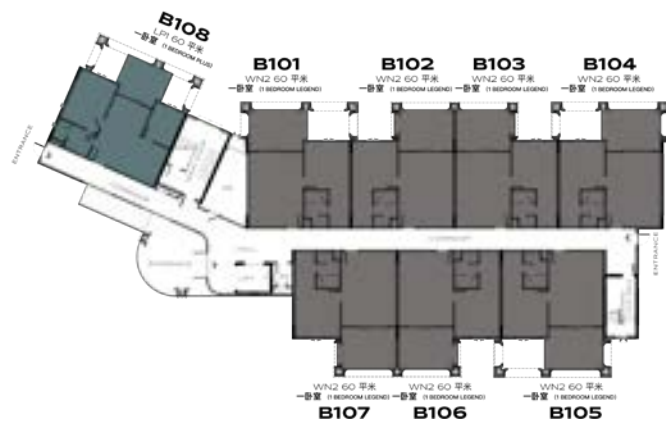

户型

STUDIO 房型	31 - 36	平米
一卧室 (1 BEDROOM)	40 - 44	平米
一卧室 (1 BEDROOM MAX)	44 - 49	平米
一卧室 (1 BEDROOM LEGEND)	51 - 60	平米
一卧室 (1 BEDROOM PLUS)	52 - 61	平米
两间卧室 (2 BEDROOM)	65 - 70	平米
两间卧室 (2 BEDROOM LEGEND)	87 - 94	平米
两间卧室 (2 BEDROOM PLUS)	85 - 89	平米

整项目平面图

the TITLE
LEGENDARY
BANG-TAO

A 栋

the TITLE
LEGENDARY
 BANG-TAO

第一层

第二层

第三层

第四到第六层

第七层

the TITLE

LEGENDARY

BANG-TAO

B 栋

第一层

第二层

第三层