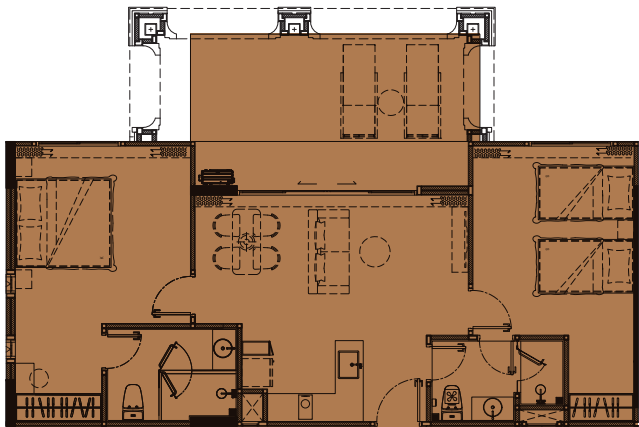

两间卧室 (2 BEDROOM)
65 平米

第一层和第七层的天花板高度是2.8米 | 第二层到第六层的天花板高度是 2.6米

设计图

the TITLE
LEGENDARY
BANG-TAO

第一层

第三层

第二层, 第四到第七层

两间卧室 (2 BEDROOM LEGEND)
94 平米