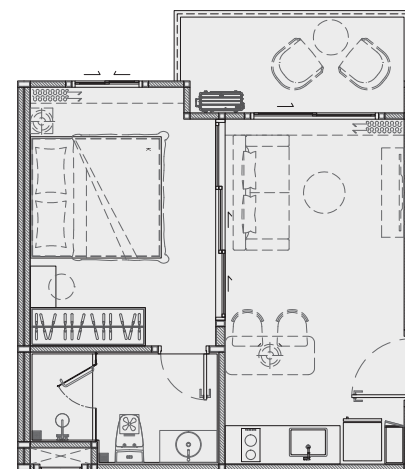

第四到第六层

第七层

设计图

the TITLE
LEGENDARY
BANG-TAO

第一层

STUDIO 房型
36 平米

第三层

STUDIO 房型
31 平米

第二层, 第四到第七层

STUDIO 房型
31 平米

第一层和第七层的天花板高度是2.8米 | 第二层到第六层的天花板高度是 2.6米

设计图

the TITLE
LEGENDARY
BANG-TAO

第一层

一卧室 (1 BEDROOM)
44 平米

第三层

一卧室 (1 BEDROOM)
40 平米

第二层, 第四到第七层

一卧室 (1 BEDROOM)
40 平米

第一层和第七层的天花板高度是2.8米 | 第二层到第六层的天花板高度是 2.6米

设计图

the TITLE
LEGENDARY
BANG-TAO

第一层

一卧室 (1 BEDROOM MAX)
49 平米