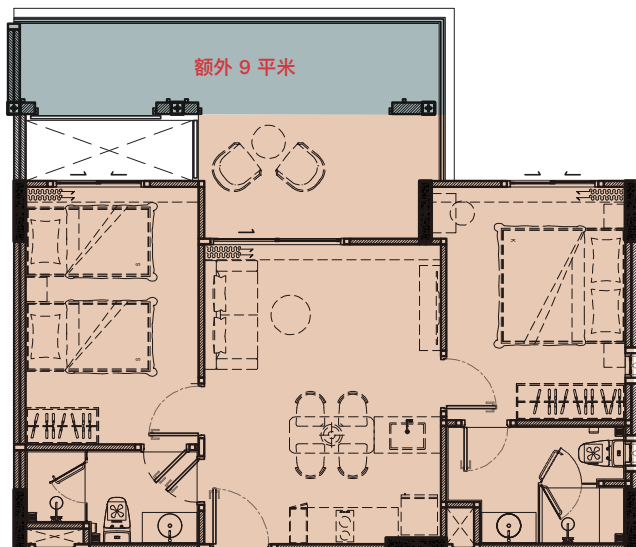

设计图

the TITLE
LEGENDARY
BANG-TAO

第一层

一卧室 (1 BEDROOM PLUS)
60 平米

第三层

一卧室 (1 BEDROOM PLUS)
55 平米

第二层, 第四到第七层

一卧室 (1 BEDROOM PLUS)
55 平米

第一层和第七层的天花板高度是2.8米 | 第二层到第六层的天花板高度是 2.6米

设计图

the TITLE
LEGENDARY
BANG-TAO

第一层

第三层

第二层, 第四到第七层

两间卧室 (2 BEDROOM)
70 平米

两间卧室 (2 BEDROOM)
65 平米

两间卧室 (2 BEDROOM)
65 平米

第一层和第七层的天花板高度是2.8米 | 第二层到第六层的天花板高度是 2.6米

设计图

the TITLE
LEGENDARY
BANG-TAO

第一层

第三层

第二层, 第四到第七层

两间卧室 (2 BEDROOM LEGEND)
94 平米