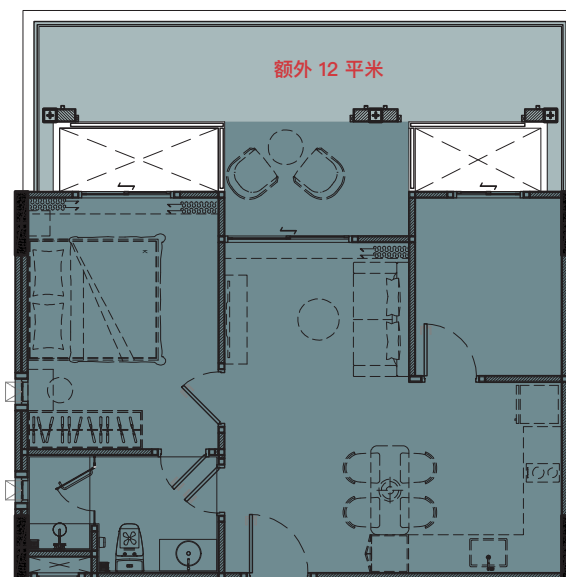

the TITLE
LEGENDARY
BANG-TAO

第一层

一卧室 (1 BEDROOM PLUS)
56 平米

第三层

一卧室 (1 BEDROOM PLUS)
52 平米

第二层, 第四到第七层

一卧室 (1 BEDROOM PLUS)
52 平米

第一层和第七层的天花板高度是2.8米 | 第二层到第六层的天花板高度是 2.6米

设计图

the TITLE
LEGENDARY
BANG-TAO

第一层

一卧室 (1 BEDROOM PLUS)
60 平米

第三层

一卧室 (1 BEDROOM PLUS)
55 平米

第二层, 第四到第七层

一卧室 (1 BEDROOM PLUS)
55 平米

第一层和第七层的天花板高度是2.8米 | 第二层到第六层的天花板高度是 2.6米

设计图

the TITLE
LEGENDARY
BANG-TAO

第一层

第三层

第二层, 第四到第七层

两间卧室 (2 BEDROOM)
70 平米

两间卧室 (2 BEDROOM)
65 平米

两间卧室 (2 BEDROOM)
65 平米

第一层和第七层的天花板高度是2.8米 | 第二层到第六层的天花板高度是 2.6米

设计图

the TITLE
LEGENDARY
BANG-TAO

第一层

第三层

第二层, 第四到第七层

两间卧室 (2 BEDROOM LEGEND)
94 平米