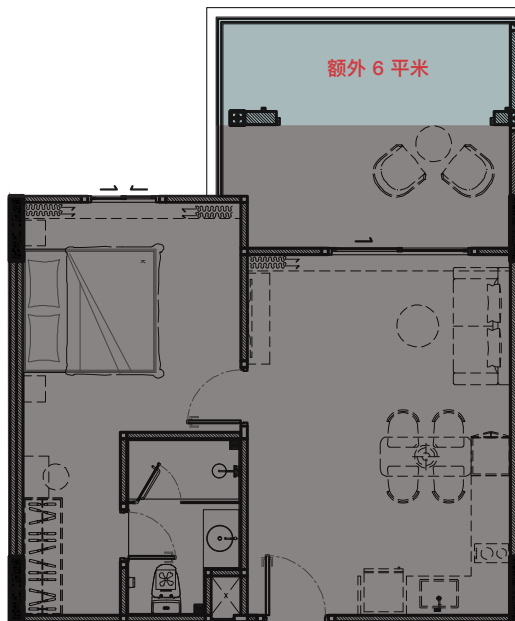

一卧室 (1 BEDROOM)
40 平米

第二层, 第四到第七层

一卧室 (1 BEDROOM)
40 平米

第一层和第七层的天花板高度是2.8米 | 第二层到第六层的天花板高度是 2.6米

设计图

the TITLE
LEGENDARY
BANG-TAO

第一层

一卧室 (1 BEDROOM MAX)
49 平米

第三层

一卧室 (1 BEDROOM MAX)
44 平米

第二层, 第四到第七层

一卧室 (1 BEDROOM MAX)
44 平米

第一层和第七层的天花板高度是2.8米 | 第二层到第六层的天花板高度是 2.6米

设计图

the TITLE
LEGENDARY
BANG-TAO

第一层

一卧室 (1 BEDROOM LEGEND)
60 平米

第三层

一卧室 (1 BEDROOM LEGEND)
54 平米

第二层, 第四到第七层

一卧室 (1 BEDROOM LEGEND)
54 平米

第一层和第七层的天花板高度是2.8米 | 第二层到第六层的天花板高度是 2.6米

设计图

the TITLE
LEGENDARY
BANG-TAO