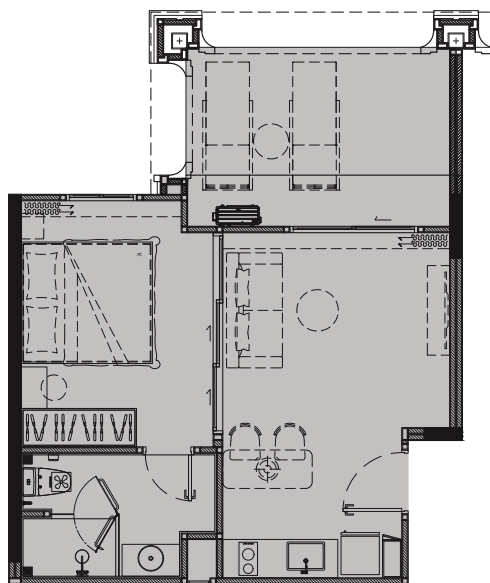

第二层, 第四到第七层

STUDIO 房型
31 平米

第一层和第七层的天花板高度是2.8米 | 第二层到第六层的天花板高度是 2.6米

设计图

the TITLE
LEGENDARY
BANG-TAO

第一层

一卧室 (1 BEDROOM)
44 平米

第三层

一卧室 (1 BEDROOM)
40 平米

第二层, 第四到第七层

一卧室 (1 BEDROOM)
40 平米

第一层和第七层的天花板高度是2.8米 | 第二层到第六层的天花板高度是 2.6米

设计图

the TITLE
LEGENDARY
BANG-TAO

第一层

一卧室 (1 BEDROOM MAX)
49 平米

第三层

一卧室 (1 BEDROOM MAX)
44 平米

第二层, 第四到第七层

一卧室 (1 BEDROOM MAX)
44 平米

第一层和第七层的天花板高度是2.8米 | 第二层到第六层的天花板高度是 2.6米

设计图

the TITLE
LEGENDARY
BANG-TAO

第一层