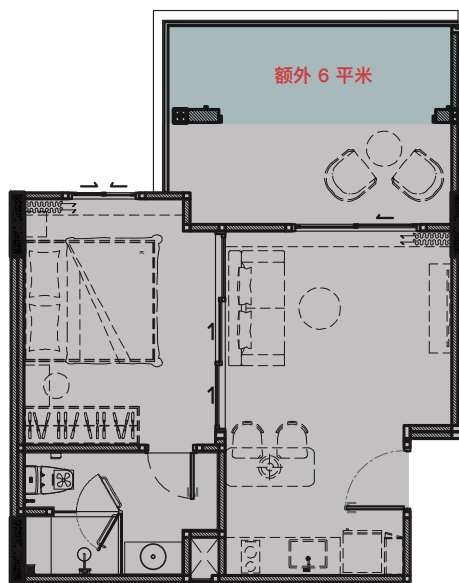

第二层, 第四到第七层

STUDIO 房型
31 平米

第一层和第七层的天花板高度是2.8米 | 第二层到第六层的天花板高度是 2.6米

设计图

the TITLE
LEGENDARY
BANG-TAO

第一层

一卧室 (1 BEDROOM)
44 平米

第三层

一卧室 (1 BEDROOM)
40 平米

第二层, 第四到第七层

一卧室 (1 BEDROOM)
40 平米

第一层和第七层的天花板高度是2.8米 | 第二层到第六层的天花板高度是 2.6米

设计图

the TITLE
LEGENDARY
BANG-TAO

第一层

一卧室 (1 BEDROOM MAX)
49 平米

第三层

一卧室 (1 BEDROOM MAX)
44 平米

第二层, 第四到第七层

一卧室 (1 BEDROOM MAX)
44 平米

第一层和第七层的天花板高度是2.8米 | 第二层到第六层的天花板高度是 2.6米

设计图

the TITLE
LEGENDARY
BANG-TAO

第一层