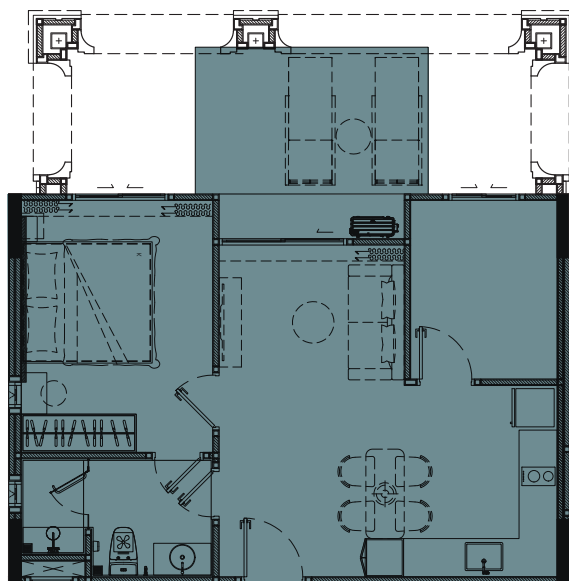

设计图

the TITLE
LEGENDARY
BANG-TAO

第一层

一卧室 (1 BEDROOM PLUS)
60 平米

第三层