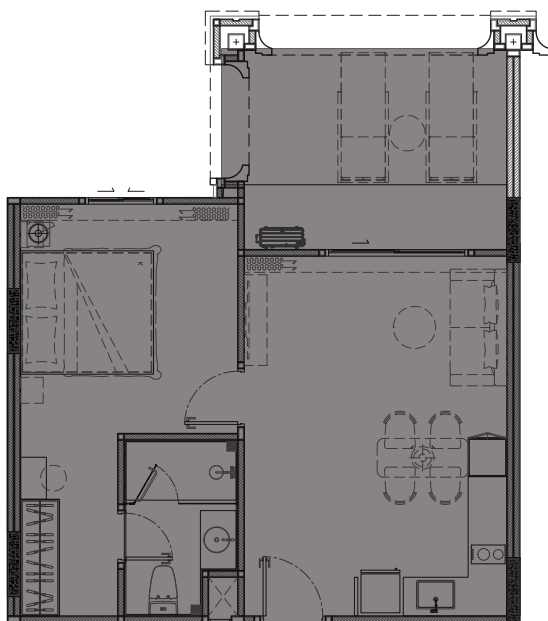

一卧室 (1 BEDROOM)
40 平米

第二层, 第四到第七层

一卧室 (1 BEDROOM)
40 平米

第一层和第七层的天花板高度是2.8米 | 第二层到第六层的天花板高度是 2.6米

设计图

the TITLE
LEGENDARY
BANG-TAO

第一层

一卧室 (1 BEDROOM MAX)
49 平米

第三层

一卧室 (1 BEDROOM MAX)
44 平米

第二层, 第四到第七层

一卧室 (1 BEDROOM MAX)
44 平米

第一层和第七层的天花板高度是2.8米 | 第二层到第六层的天花板高度是 2.6米

设计图

the TITLE
LEGENDARY
BANG-TAO

第一层

一卧室 (1 BEDROOM LEGEND)
60 平米

第三层

一卧室 (1 BEDROOM LEGEND)
54 平米

第二层, 第四到第七层

一卧室 (1 BEDROOM LEGEND)
54 平米

第一层和第七层的天花板高度是2.8米 | 第二层到第六层的天花板高度是 2.6米

设计图

the TITLE
LEGENDARY
BANG-TAO