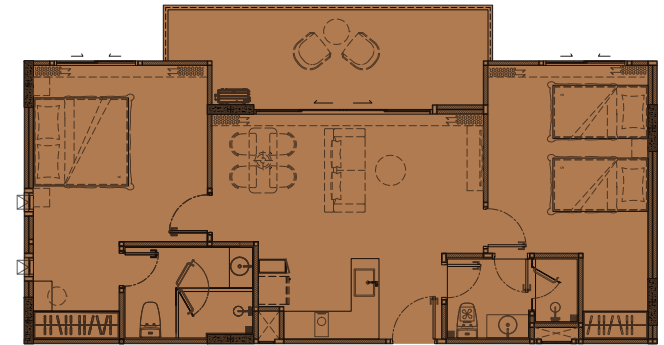

两间卧室 (2 BEDROOM LEGEND)
87 平米

第一层和第七层的天花板高度是2.8米 | 第二层到第六层的天花板高度是 2.6米