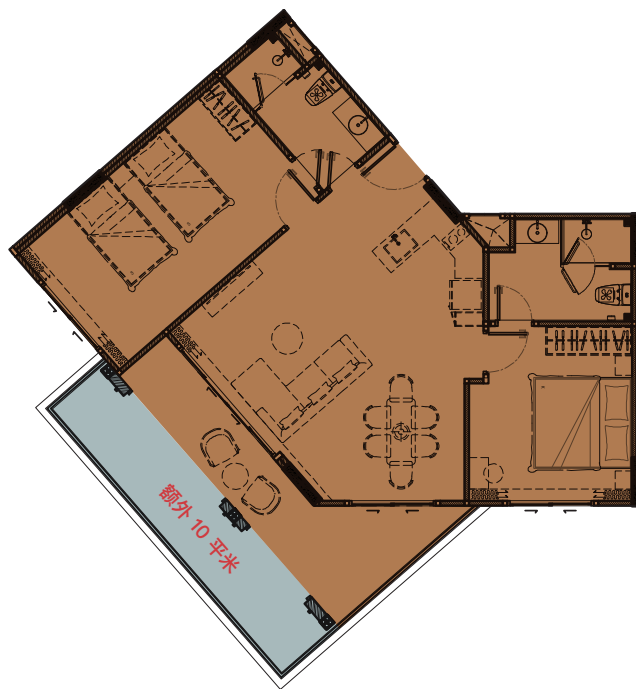

两间卧室 (2 BEDROOM LEGEND)
87 平米

两间卧室 (2 BEDROOM LEGEND)
87 平米

第一层和第七层的天花板高度是2.8米 | 第二层到第六层的天花板高度是 2.6米

设计图

the TITLE
LEGENDARY
BANG-TAO

第一层

第三层

第二层, 第四到第七层

两间卧室 (2 BEDROOM LEGEND)
87 平米

两间卧室 (2 BEDROOM LEGEND)
88 平米

两间卧室 (2 BEDROOM LEGEND)
88 平米

第一层和第七层的天花板高度是2.8米 | 第二层到第六层的天花板高度是 2.6米

设计图

the TITLE
LEGENDARY
BANG-TAO

第一层

第三层