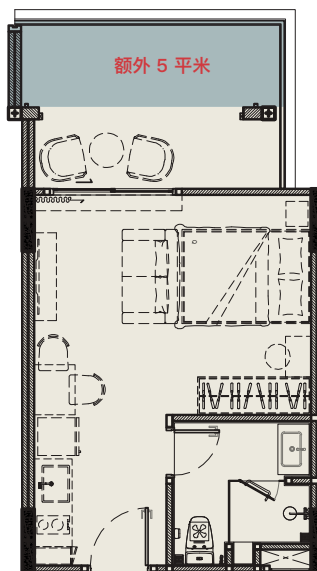

第四到第六层

第七层

设计图

the TITLE
LEGENDARY
BANG-TAO

第一层

STUDIO 房型
36 平米

第三层

STUDIO 房型
31 平米

第二层, 第四到第七层

STUDIO 房型
31 平米

第一层和第七层的天花板高度是2.8米 | 第二层到第六层的天花板高度是 2.6米

设计图

the TITLE
LEGENDARY
BANG-TAO

第一层

一卧室 (1 BEDROOM)
44 平米

第三层