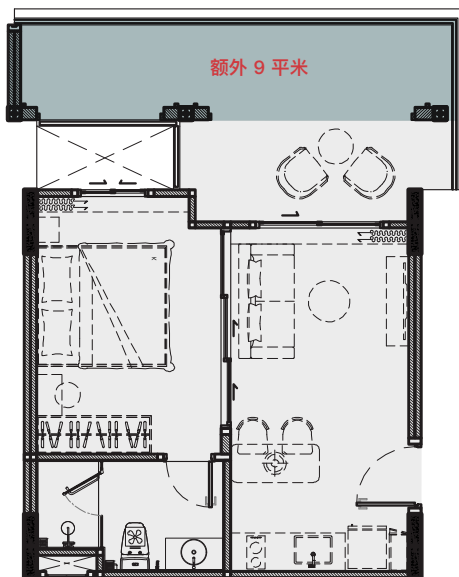

第四到第六层

第七层

设计图

the TITLE
LEGENDARY
BANG-TAO

第一层

STUDIO 房型
36 平米

第三层

STUDIO 房型
31 平米

第二层, 第四到第七层

STUDIO 房型
31 平米

第一层和第七层的天花板高度是2.8米 | 第二层到第六层的天花板高度是 2.6米

设计图

the TITLE
LEGENDARY
BANG-TAO

第一层

一卧室 (1 BEDROOM)
44 平米

第三层

一卧室 (1 BEDROOM)
40 平米

第二层, 第四到第七层

一卧室 (1 BEDROOM)
40 平米

第一层和第七层的天花板高度是2.8米 | 第二层到第六层的天花板高度是 2.6米

设计图

the TITLE
LEGENDARY
BANG-TAO

第一层

一卧室 (1 BEDROOM MAX)
49 平米

第三层

一卧室 (1 BEDROOM MAX)
44 平米

第二层, 第四到第七层

一卧室 (1 BEDROOM MAX)
44 平米

第一层和第七层的天花板高度是2.8米 | 第二层到第六层的天花板高度是 2.6米

设计图

the TITLE
LEGENDARY
BANG-TAO

第一层