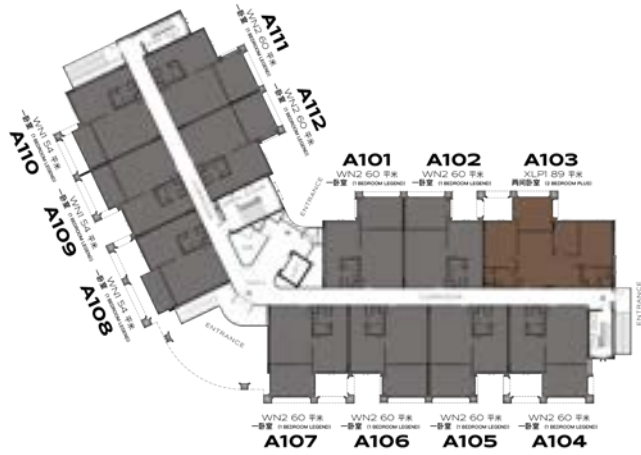

the TITLE

LEGENDARY

BANG-TAO

在邦涛中心区享受奢华生活

永恒经典和现代豪华的结合，
让每一天的生活都是传奇

the TITLE
LEGENDARY
BANG-TAO

基本信息

地点 : 班淘海滩
项目区域 : 24519平米 (15-1-29.8莱)
项目类型 : 9 栋楼, 每栋共7层
总户数 : 637住宅单元

户型

STUDIO 房型	31 - 36	平米
一卧室 (1 BEDROOM)	40 - 44	平米
一卧室 (1 BEDROOM MAX)	44 - 49	平米
一卧室 (1 BEDROOM LEGEND)	51 - 60	平米
一卧室 (1 BEDROOM PLUS)	52 - 61	平米
两间卧室 (2 BEDROOM)	65 - 70	平米
两间卧室 (2 BEDROOM LEGEND)	87 - 94	平米
两间卧室 (2 BEDROOM PLUS)	85 - 89	平米

整项目平面图

the TITLE
LEGENDARY
BANG-TAO

A 栋

the TITLE
LEGENDARY
 BANG-TAO

第一层

第二层

第三层

第四到第六层

第七层

the TITLE

LEGENDARY

BANG-TAO

B 栋

第一层

第二层

第三层