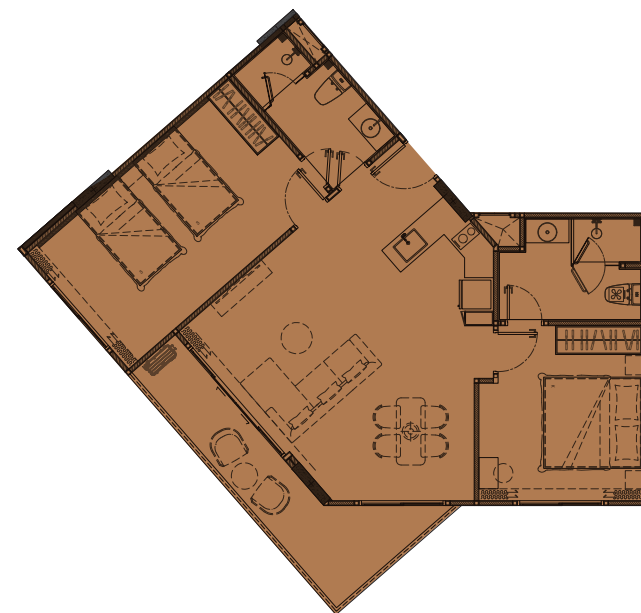

第七层

the TITLE

LEGENDARY

BANG-TAO

B 栋

第一层

第二层

第三层

两间卧室 (2 BEDROOM LEGEND)
87 平米

两间卧室 (2 BEDROOM LEGEND)
87 平米

第一层和第七层的天花板高度是2.8米 | 第二层到第六层的天花板高度是 2.6米

设计图

the TITLE
LEGENDARY
BANG-TAO

第一层

第三层

第二层, 第四到第七层

两间卧室 (2 BEDROOM LEGEND)
87 平米

两间卧室 (2 BEDROOM LEGEND)
88 平米

两间卧室 (2 BEDROOM LEGEND)
88 平米

第一层和第七层的天花板高度是2.8米 | 第二层到第六层的天花板高度是 2.6米

设计图

the TITLE
LEGENDARY
BANG-TAO

第一层

第三层