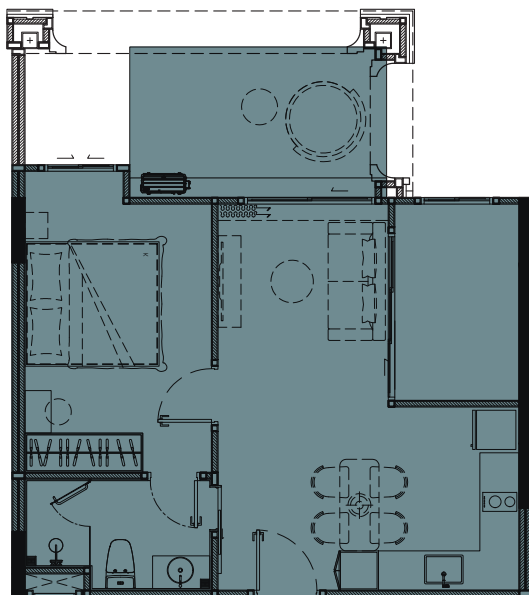

第一层

一卧室 (1 BEDROOM LEGEND)
57 平米

第三层

一卧室 (1 BEDROOM LEGEND)
54 平米

第二层, 第四到第七层

一卧室 (1 BEDROOM LEGEND)
51 平米

第一层和第七层的天花板高度是2.8米 | 第二层到第六层的天花板高度是 2.6米

设计图

the TITLE
LEGENDARY
BANG-TAO

第一层

一卧室 (1 BEDROOM PLUS)
56 平米

第三层

一卧室 (1 BEDROOM PLUS)
52 平米

第二层, 第四到第七层

一卧室 (1 BEDROOM PLUS)
52 平米

第一层和第七层的天花板高度是2.8米 | 第二层到第六层的天花板高度是 2.6米