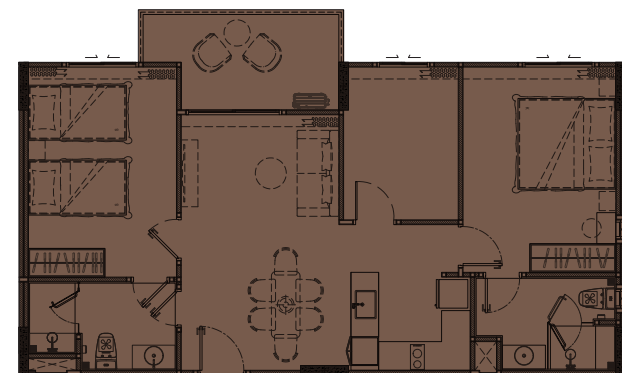

两间卧室 (2 BEDROOM PLUS)
85 平米

第一层和第七层的天花板高度是2.8米 | 第二层到第六层的天花板高度是 2.6米