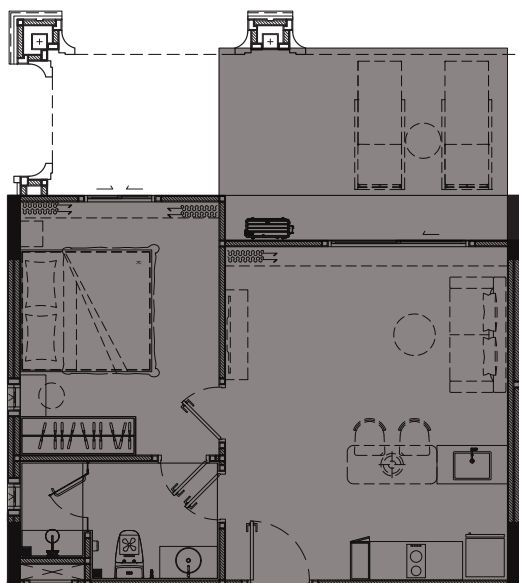

设计图

the TITLE
LEGENDARY
BANG-TAO

第一层

一卧室 (1 BEDROOM LEGEND)
57 平米

第三层