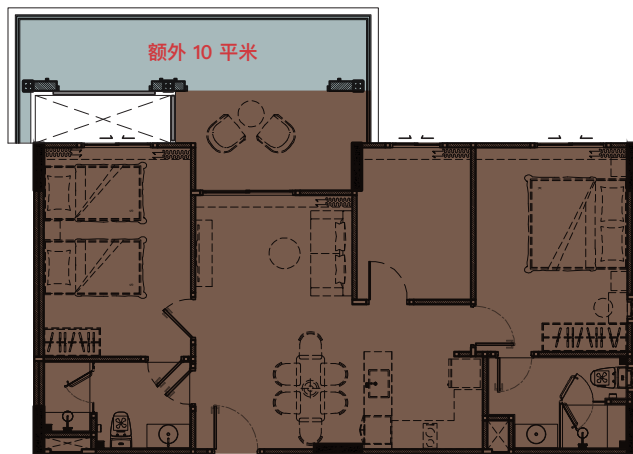

两间卧室 (2 BEDROOM LEGEND)
87 平米

两间卧室 (2 BEDROOM LEGEND)
87 平米

第一层和第七层的天花板高度是2.8米 | 第二层到第六层的天花板高度是 2.6米

设计图

the TITLE
LEGENDARY
BANG-TAO

第一层

第三层

第二层, 第四到第七层

两间卧室 (2 BEDROOM LEGEND)
87 平米

两间卧室 (2 BEDROOM LEGEND)
88 平米

两间卧室 (2 BEDROOM LEGEND)
88 平米

第一层和第七层的天花板高度是2.8米 | 第二层到第六层的天花板高度是 2.6米

设计图

the TITLE
LEGENDARY
BANG-TAO

第一层

第三层

第二层, 第四到第七层

两间卧室 (2 BEDROOM PLUS)
89 平米

两间卧室 (2 BEDROOM PLUS)
85 平米

两间卧室 (2 BEDROOM PLUS)
85 平米

第一层和第七层的天花板高度是2.8米 | 第二层到第六层的天花板高度是 2.6米

the TITLE
LEGENDARY
BANG-TAO

公共设施

1层