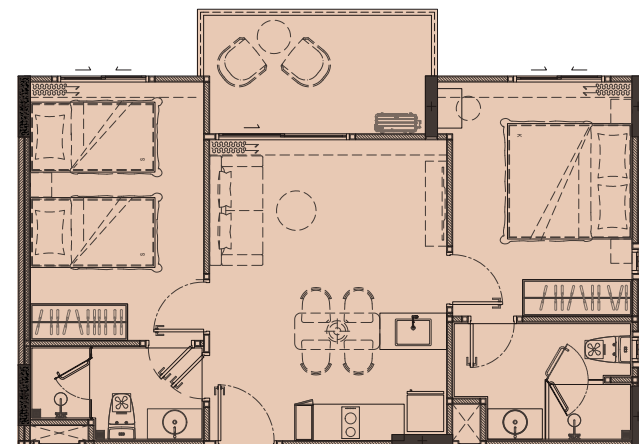

第一层和第七层的天花板高度是2.8米 | 第二层到第六层的天花板高度是 2.6米

设计图

the TITLE
LEGENDARY
BANG-TAO

第一层

第三层

第二层, 第四到第七层

两间卧室 (2 BEDROOM)
70 平米

两间卧室 (2 BEDROOM)
65 平米

两间卧室 (2 BEDROOM)
65 平米

第一层和第七层的天花板高度是2.8米 | 第二层到第六层的天花板高度是 2.6米

设计图

the TITLE
LEGENDARY
BANG-TAO

第一层

第三层

第二层, 第四到第七层

两间卧室 (2 BEDROOM LEGEND)
94 平米