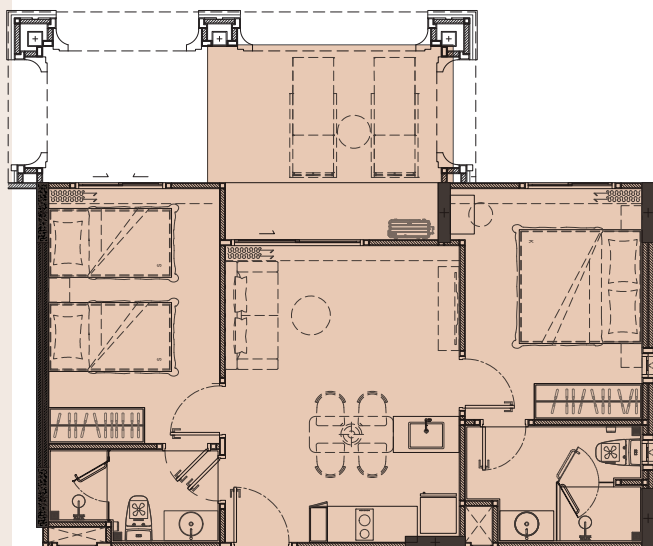

第一层和第七层的天花板高度是2.8米 | 第二层到第六层的天花板高度是 2.6米

设计图

the TITLE
LEGENDARY
BANG-TAO

第一层

第三层

第二层, 第四到第七层

两间卧室 (2 BEDROOM)
70 平米

两间卧室 (2 BEDROOM)
65 平米

两间卧室 (2 BEDROOM)
65 平米

第一层和第七层的天花板高度是2.8米 | 第二层到第六层的天花板高度是 2.6米

设计图

the TITLE
LEGENDARY
BANG-TAO

第一层

第三层

第二层, 第四到第七层

两间卧室 (2 BEDROOM LEGEND)
94 平米