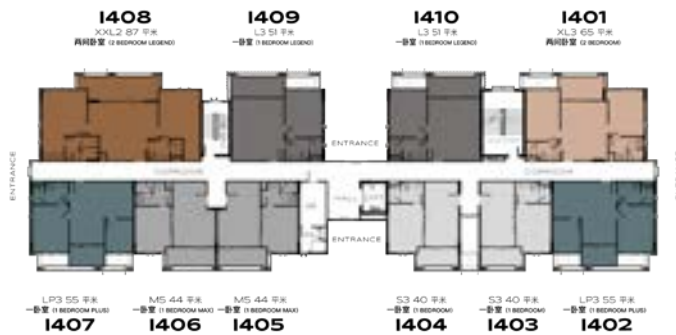

第三层

第四到第六层

第七层

I 栋

the TITLE
LEGENDARY
BANG-TAO

第一层

第二层

第三层

第四到第六层

第七层

设计图

the TITLE
LEGENDARY
BANG-TAO

第一层

STUDIO 房型
36 平米

第三层

STUDIO 房型
31 平米

第二层, 第四到第七层

STUDIO 房型
31 平米

第一层和第七层的天花板高度是2.8米 | 第二层到第六层的天花板高度是 2.6米

设计图

the TITLE
LEGENDARY
BANG-TAO

第一层

一卧室 (1 BEDROOM)
44 平米

第三层