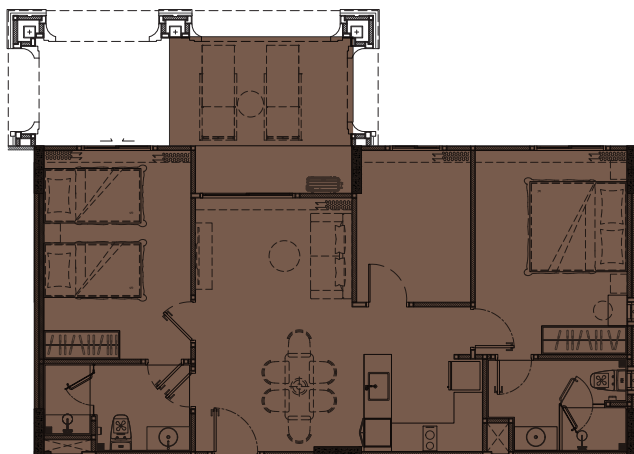

设计图

the TITLE
LEGENDARY
BANG-TAO

第一层

第三层

第二层, 第四到第七层

两间卧室 (2 BEDROOM PLUS)
89 平米