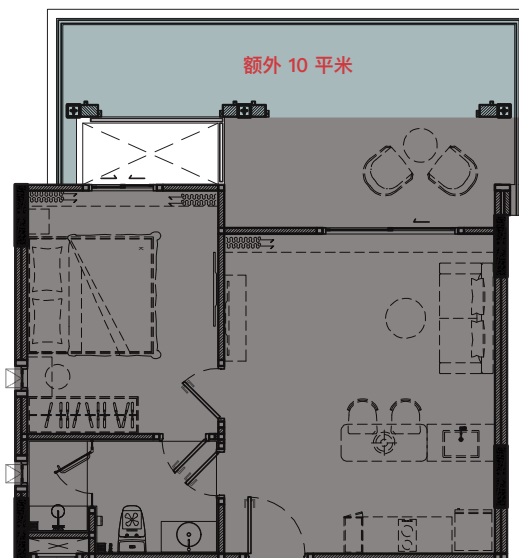

第三层

一卧室 (1 BEDROOM MAX)
44 平米

第二层, 第四到第七层

一卧室 (1 BEDROOM MAX)
44 平米

第一层和第七层的天花板高度是2.8米 | 第二层到第六层的天花板高度是 2.6米

设计图

the TITLE
LEGENDARY
BANG-TAO

第一层

一卧室 (1 BEDROOM LEGEND)
60 平米

第三层

一卧室 (1 BEDROOM LEGEND)
54 平米

第二层, 第四到第七层

一卧室 (1 BEDROOM LEGEND)
54 平米

第一层和第七层的天花板高度是2.8米 | 第二层到第六层的天花板高度是 2.6米

设计图

the TITLE
LEGENDARY
BANG-TAO

第一层

一卧室 (1 BEDROOM LEGEND)
57 平米

第三层

一卧室 (1 BEDROOM LEGEND)
54 平米

第二层, 第四到第七层

一卧室 (1 BEDROOM LEGEND)
51 平米

第一层和第七层的天花板高度是2.8米 | 第二层到第六层的天花板高度是 2.6米

设计图

the TITLE
LEGENDARY
BANG-TAO

第一层

一卧室 (1 BEDROOM PLUS)
56 平米

第三层

一卧室 (1 BEDROOM PLUS)
52 平米

第二层, 第四到第七层

一卧室 (1 BEDROOM PLUS)
52 平米

第一层和第七层的天花板高度是2.8米 | 第二层到第六层的天花板高度是 2.6米