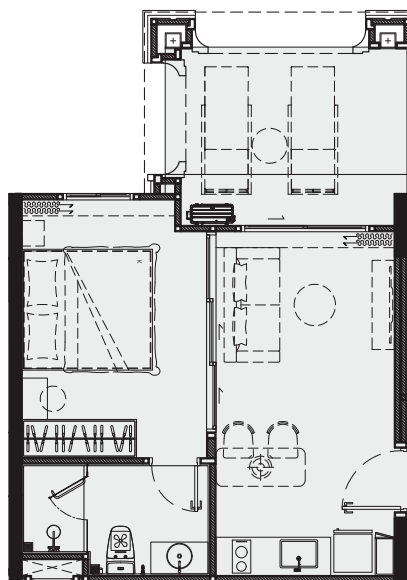

第四到第六层

第七层

设计图

the TITLE
LEGENDARY
BANG-TAO

第一层

STUDIO 房型
36 平米

第三层

STUDIO 房型
31 平米

第二层, 第四到第七层

STUDIO 房型
31 平米

第一层和第七层的天花板高度是2.8米 | 第二层到第六层的天花板高度是 2.6米

设计图

the TITLE
LEGENDARY
BANG-TAO

第一层

一卧室 (1 BEDROOM)
44 平米

第三层

一卧室 (1 BEDROOM)
40 平米

第二层, 第四到第七层

一卧室 (1 BEDROOM)
40 平米

第一层和第七层的天花板高度是2.8米 | 第二层到第六层的天花板高度是 2.6米

设计图

the TITLE
LEGENDARY
BANG-TAO

第一层

一卧室 (1 BEDROOM MAX)
49 平米