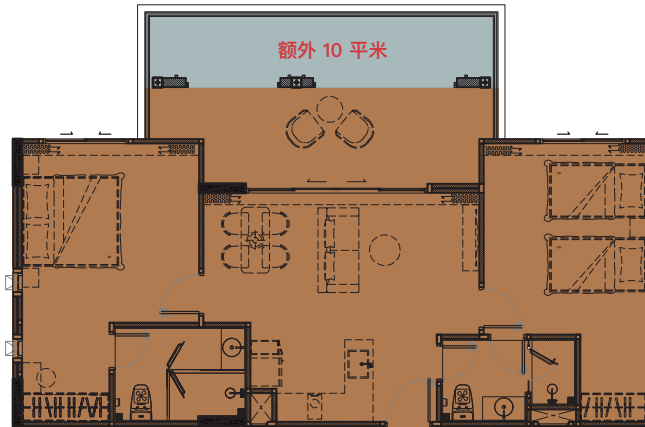

两间卧室 (2 BEDROOM)
65 平米

第一层和第七层的天花板高度是2.8米 | 第二层到第六层的天花板高度是 2.6米

设计图

the TITLE
LEGENDARY
BANG-TAO

第一层

第三层

第二层, 第四到第七层

两间卧室 (2 BEDROOM LEGEND)
94 平米

两间卧室 (2 BEDROOM LEGEND)
87 平米

两间卧室 (2 BEDROOM LEGEND)
87 平米

第一层和第七层的天花板高度是2.8米 | 第二层到第六层的天花板高度是 2.6米

设计图

the TITLE
LEGENDARY
BANG-TAO

第一层

第三层

第二层, 第四到第七层