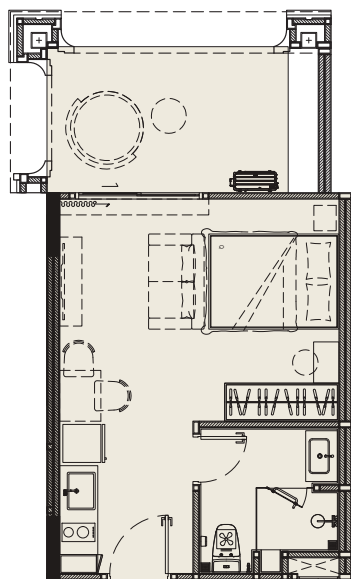

第四到第六层

第七层

设计图

the TITLE
LEGENDARY
BANG-TAO

第一层

STUDIO 房型
36 平米

第三层

STUDIO 房型
31 平米

第二层, 第四到第七层

STUDIO 房型
31 平米

第一层和第七层的天花板高度是2.8米 | 第二层到第六层的天花板高度是 2.6米

设计图

the TITLE
LEGENDARY
BANG-TAO

第一层

一卧室 (1 BEDROOM)
44 平米

第三层