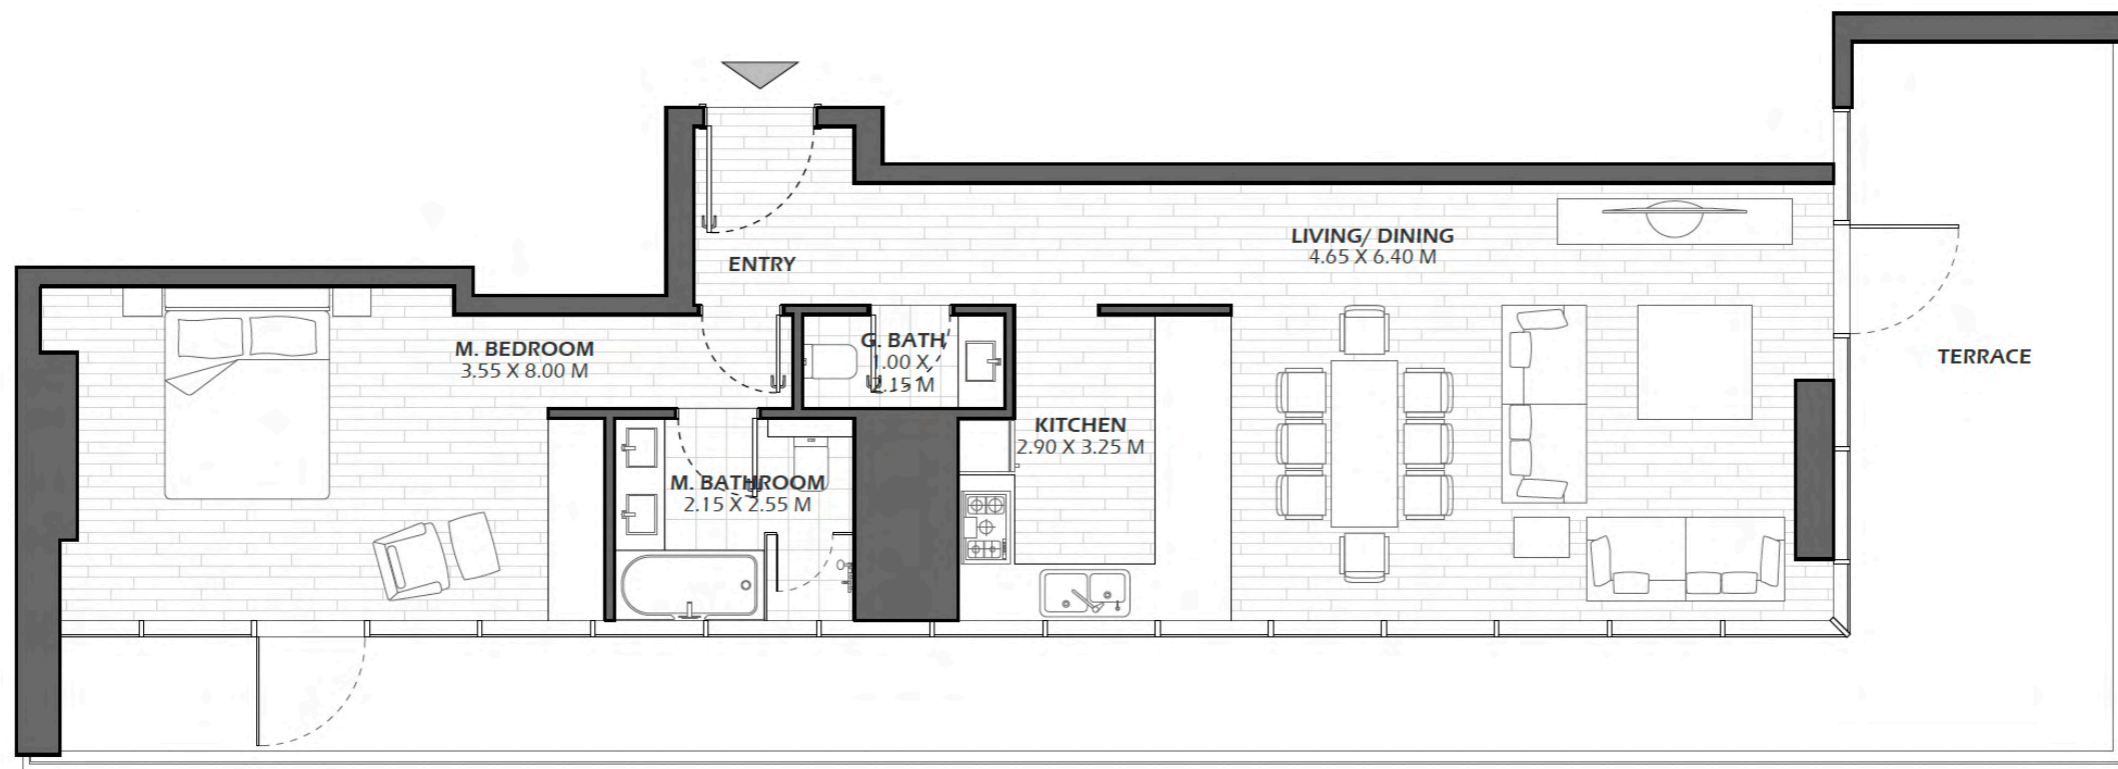

306

3 Bedrooms, 5 Bathrooms

Unit Area	192 Sqm	2066 Sq.Ft
Balcony Area	20 Sqm	216 Sq.Ft
Total Area	212 Sqm	2282 Sq.Ft

307

2 Bedrooms, 4 Bathrooms

Unit Area	126 Sqm	1357 Sq.Ft
Balcony Area	50 Sqm	539 Sq.Ft
Total Area	176 Sqm	1897 Sq.Ft