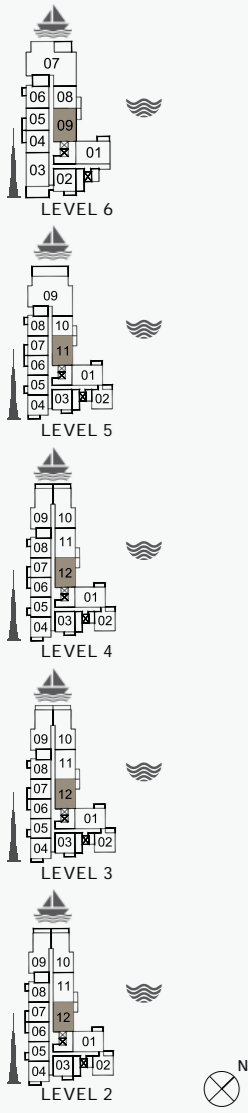

UNIT NO.	SUITE AREA		BALCONY AREA		TOTAL AREA			
	SQM	SQFT	SQM	SQFT	SQM	SQFT		
212	312	412	104.45	1124.29	7.19	77.39	111.64	1201.68
511	609