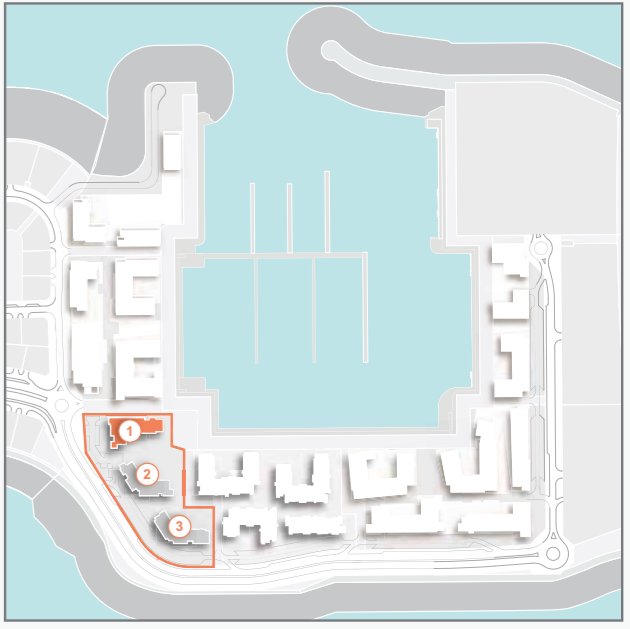

UNIT NO.	SUITE AREA		BALCONY AREA		TOTAL AREA	
	SQM	SQFT	SQM	SQFT	SQM	SQFT
603	104.92	1129.35	38.06	409.67	142.98	1539.02