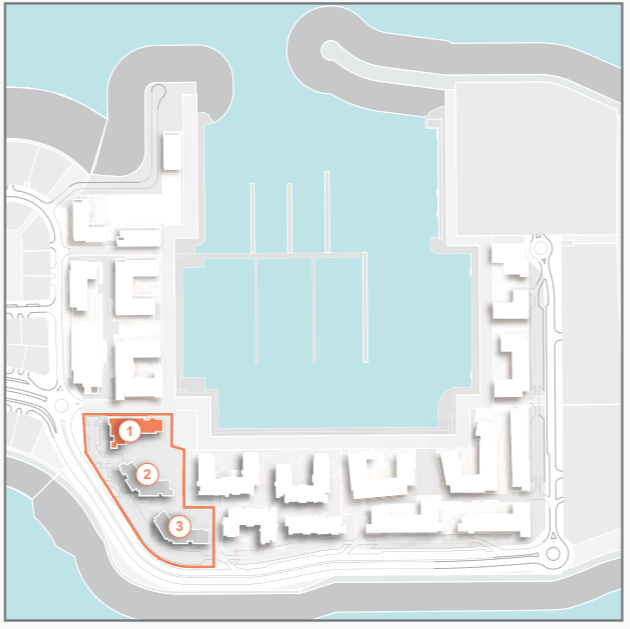

UNIT NO.	SUITE AREA		BALCONY AREA		TOTAL AREA			
	SQM	SQFT	SQM	SQFT	SQM	SQFT		
212	312	412	104.45	1124.29	7.19	77.39	111.64	1201.68
511	609