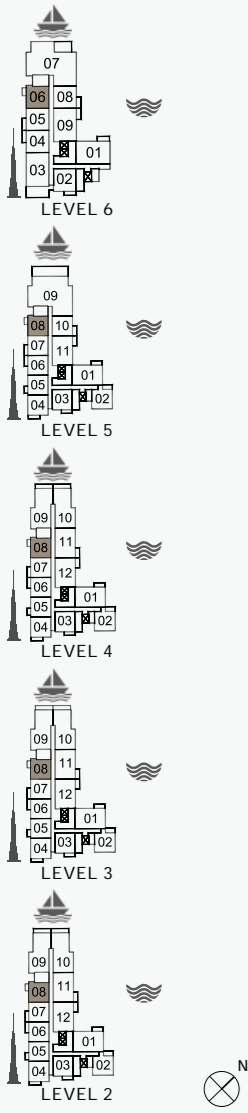

UNIT NO.			SUITE AREA		BALCONY AREA		TOTAL AREA	
	SQM	SQFT	SQM	SQFT	SQM	SQFT	SQM	SQFT
208	308	408	69.50	748.09	4.57	49.19	74.07	797.28
508	606