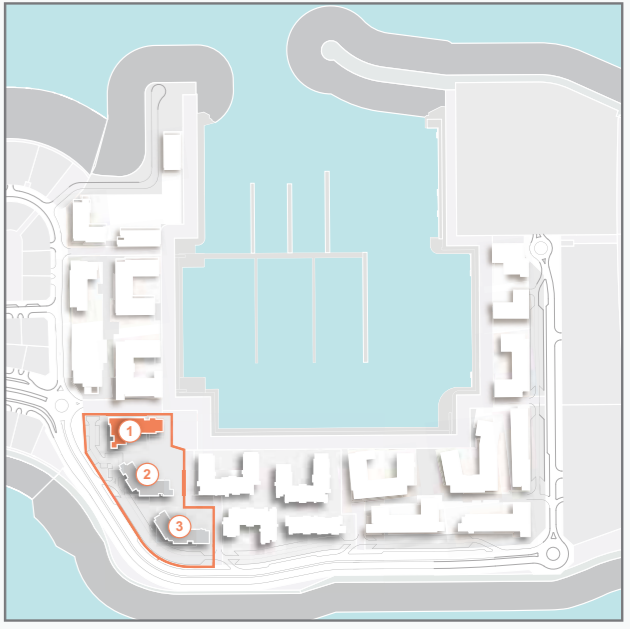

UNIT NO.	SUITE AREA		BALCONY AREA		TOTAL AREA	
	SQM	SQFT	SQM	SQFT	SQM	SQFT
107	68.99	742.60	12.39	133.36	81.38	875.97