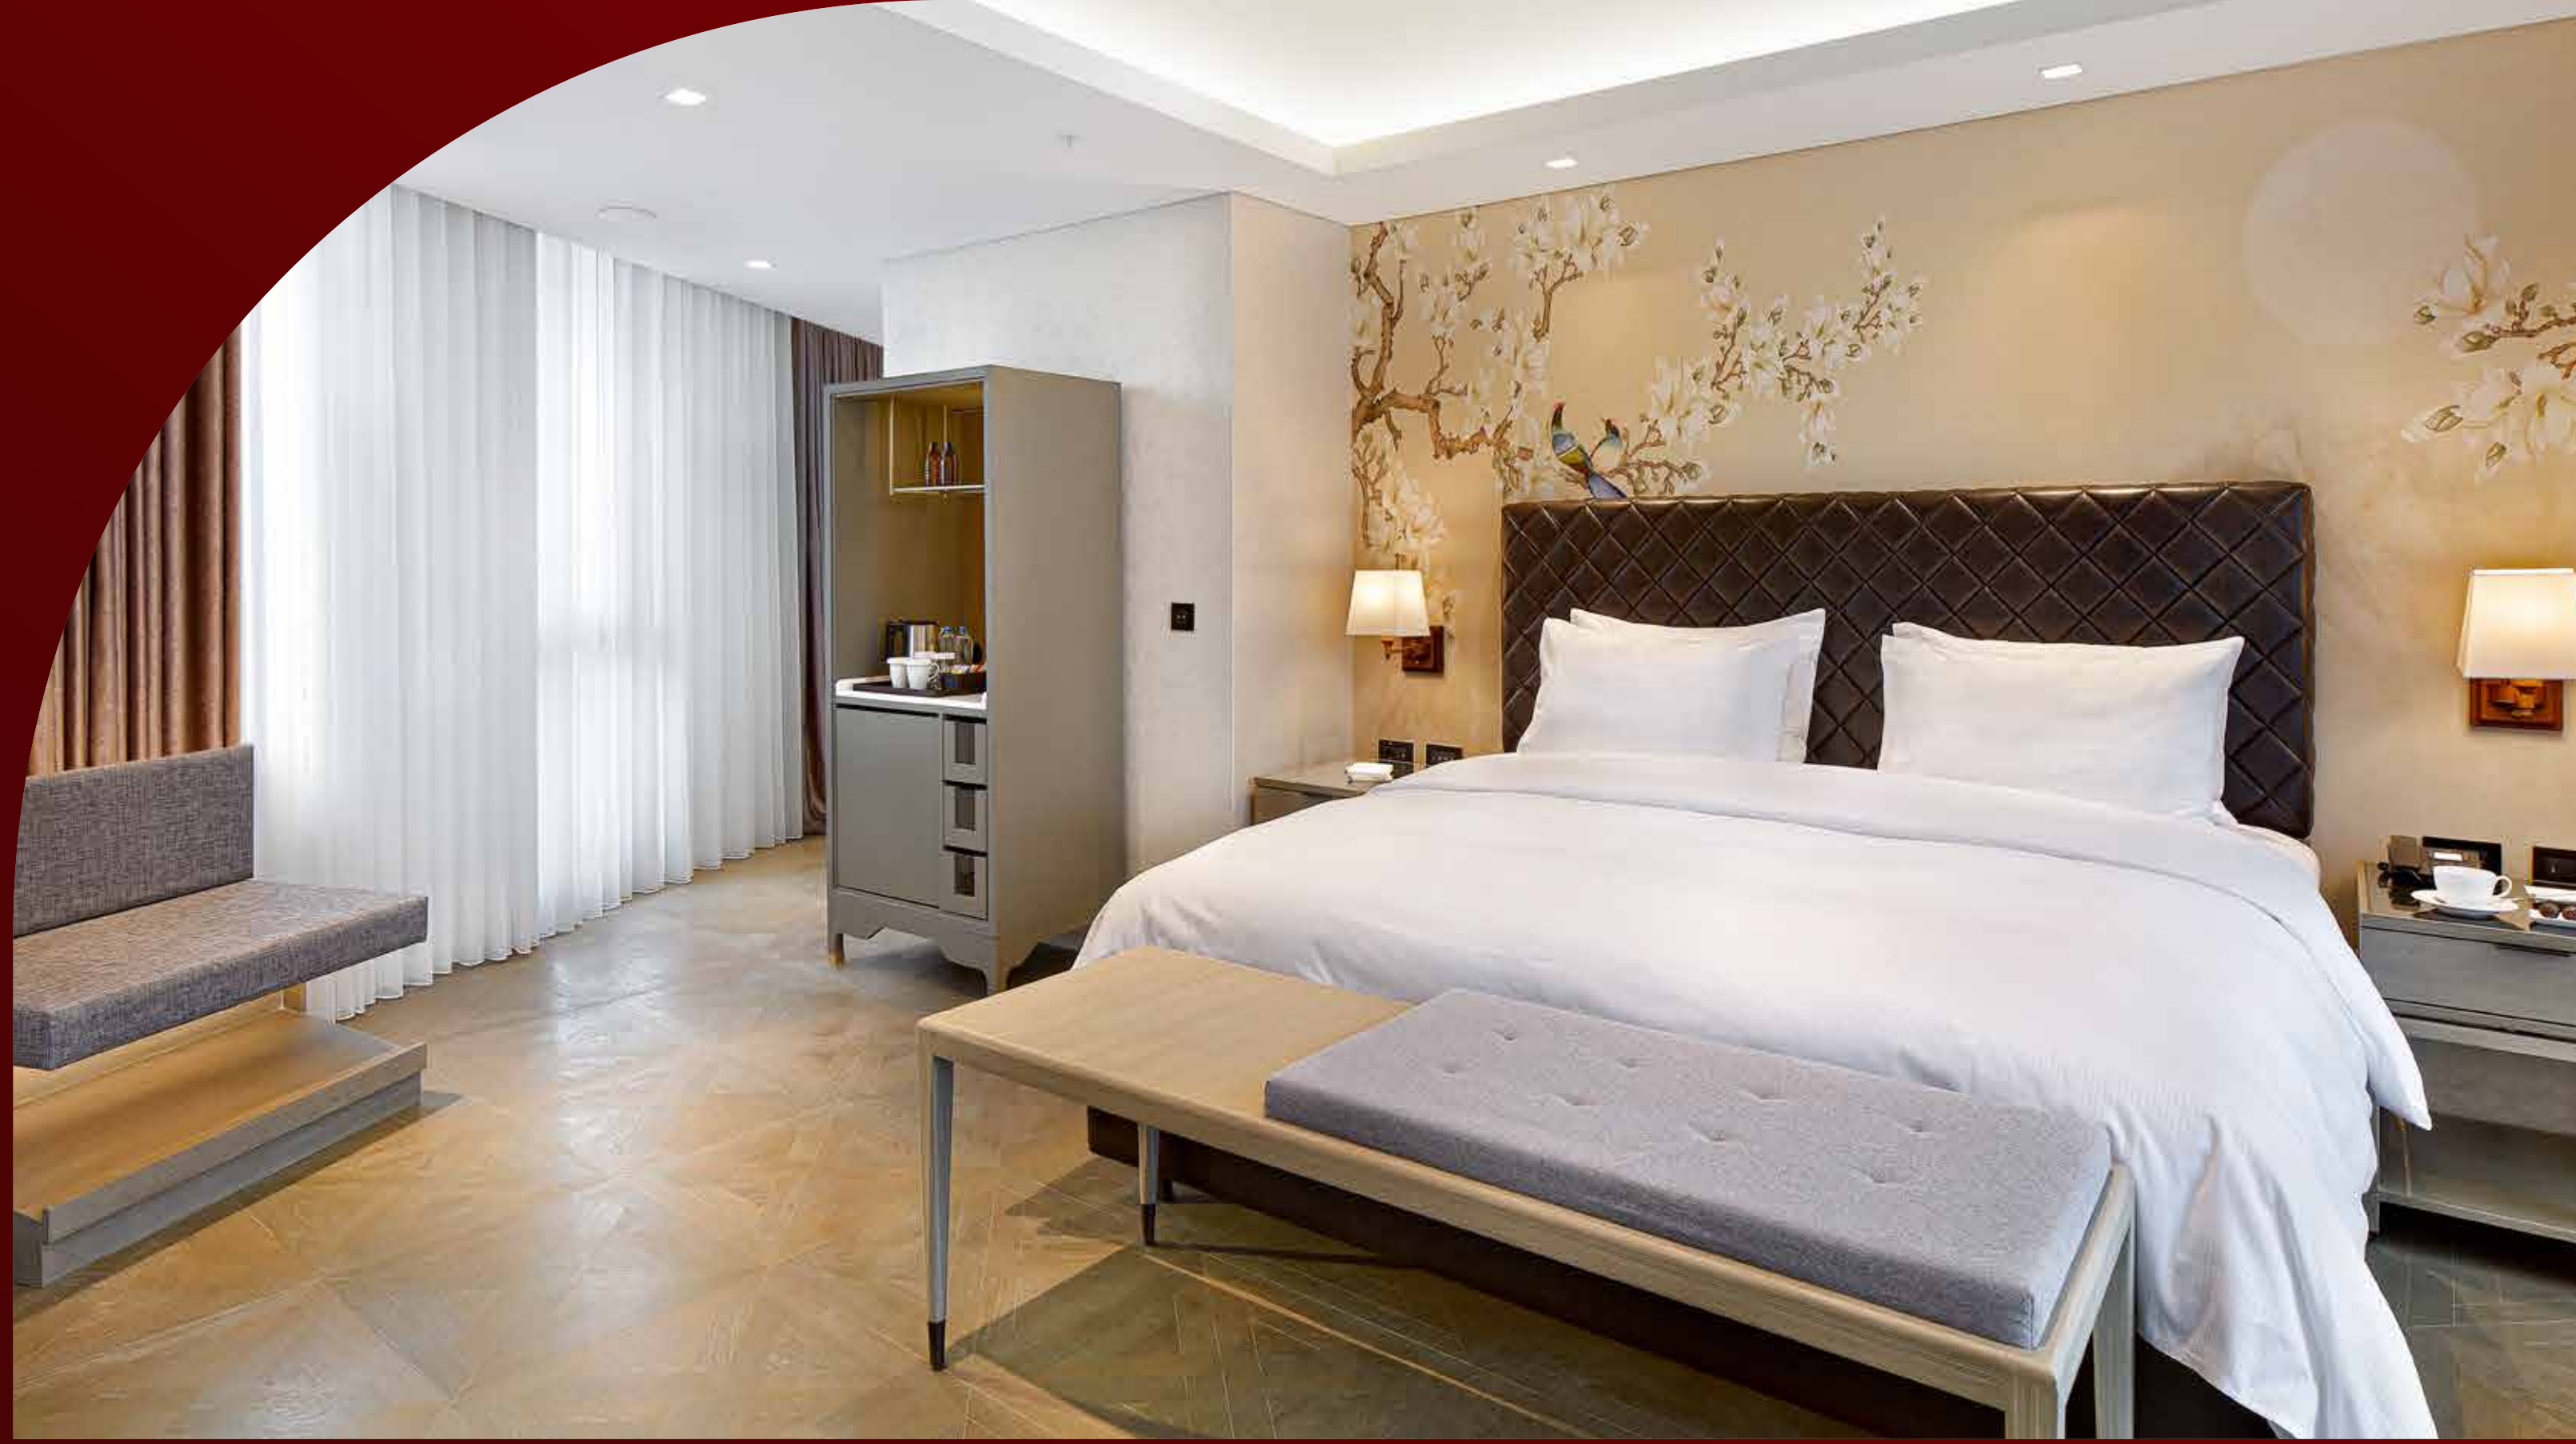

Executive Deluxe Room

Lüks ve konforu birleştiren tasarımın ayrıcalıklı bir dünya ile buluşması... Executive Deluxe Room ile her anın keyfini çıkarın.