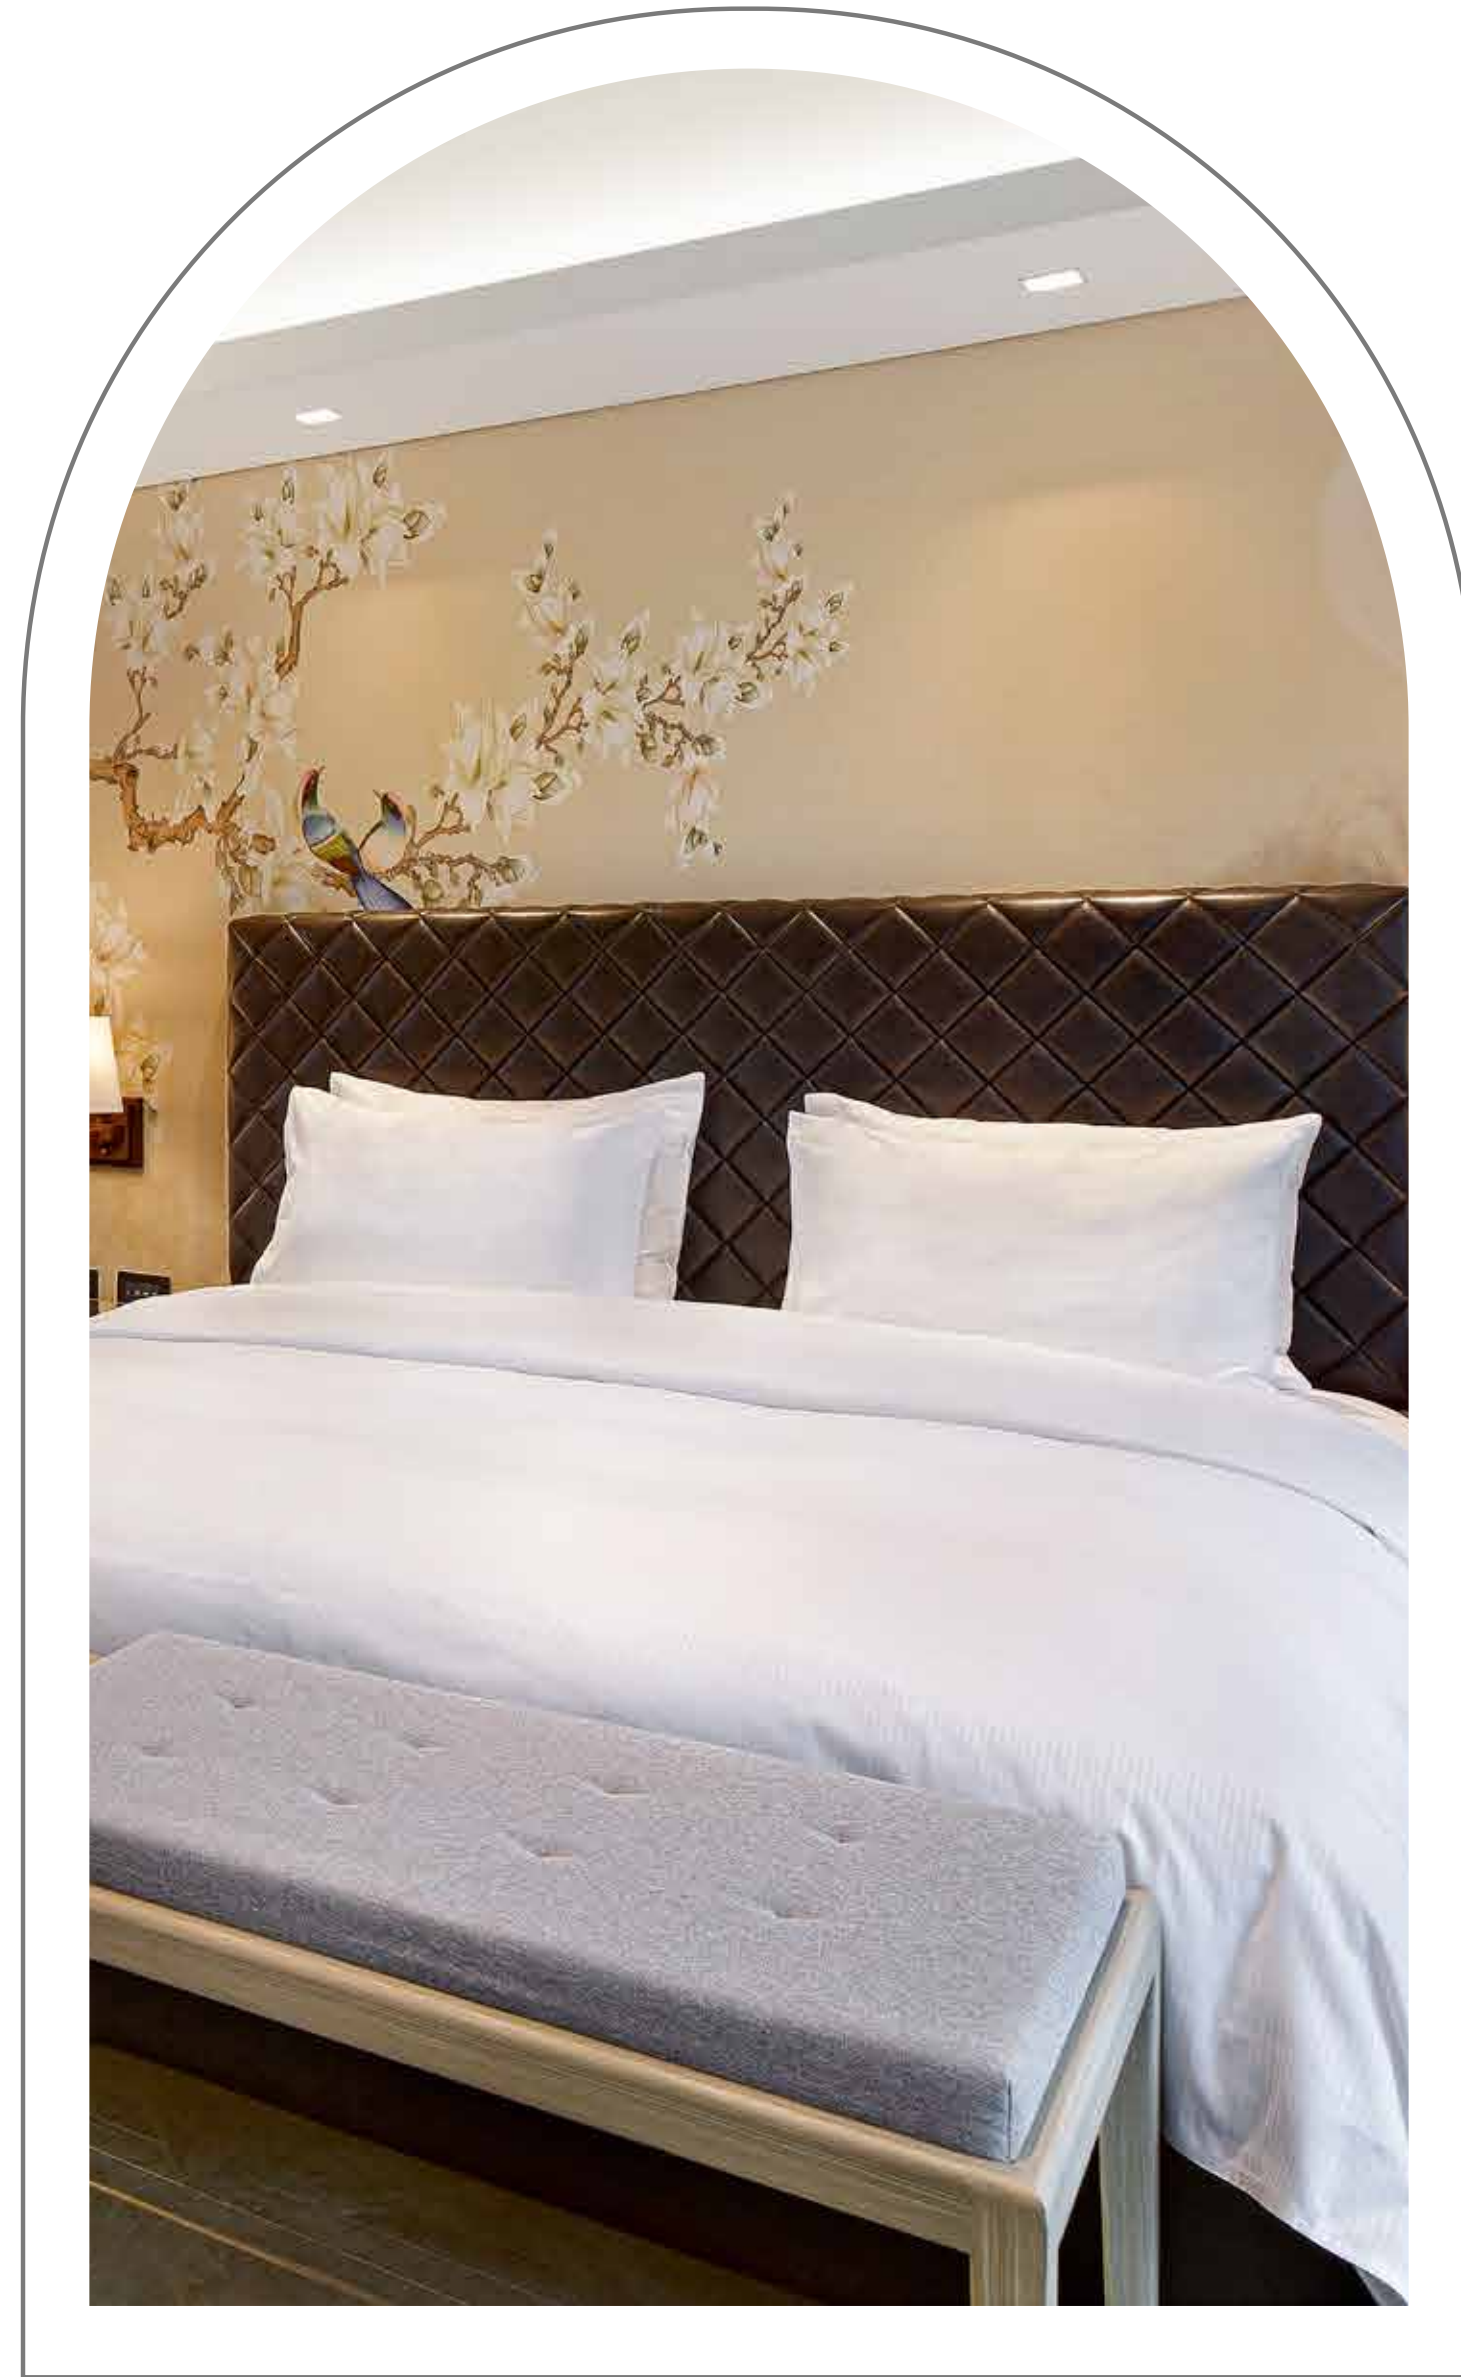

Lobi Salonu

11.00-23.00 (Mutfak 10.00-22.00 arası açıktır.)

Pastane

08.00-20.00 (2022 Ocak)

Toplantı Salonu

WANDA VISTA İSTANBUL TOPLANTI SALONU KAPASİTELERİ

Toplantı Salonu	Metrekare	Tiyatro Düzeni	Board Düzeni	U Masa Düzeni
Function Room I	54	-	15 pax	-
Function Room II	57	25 pax	20 pax	15 pax
Function Room III	57	25 pax	20 pax	15 pax
Function Room II + III	114	50 pax	40 pax	30 pax