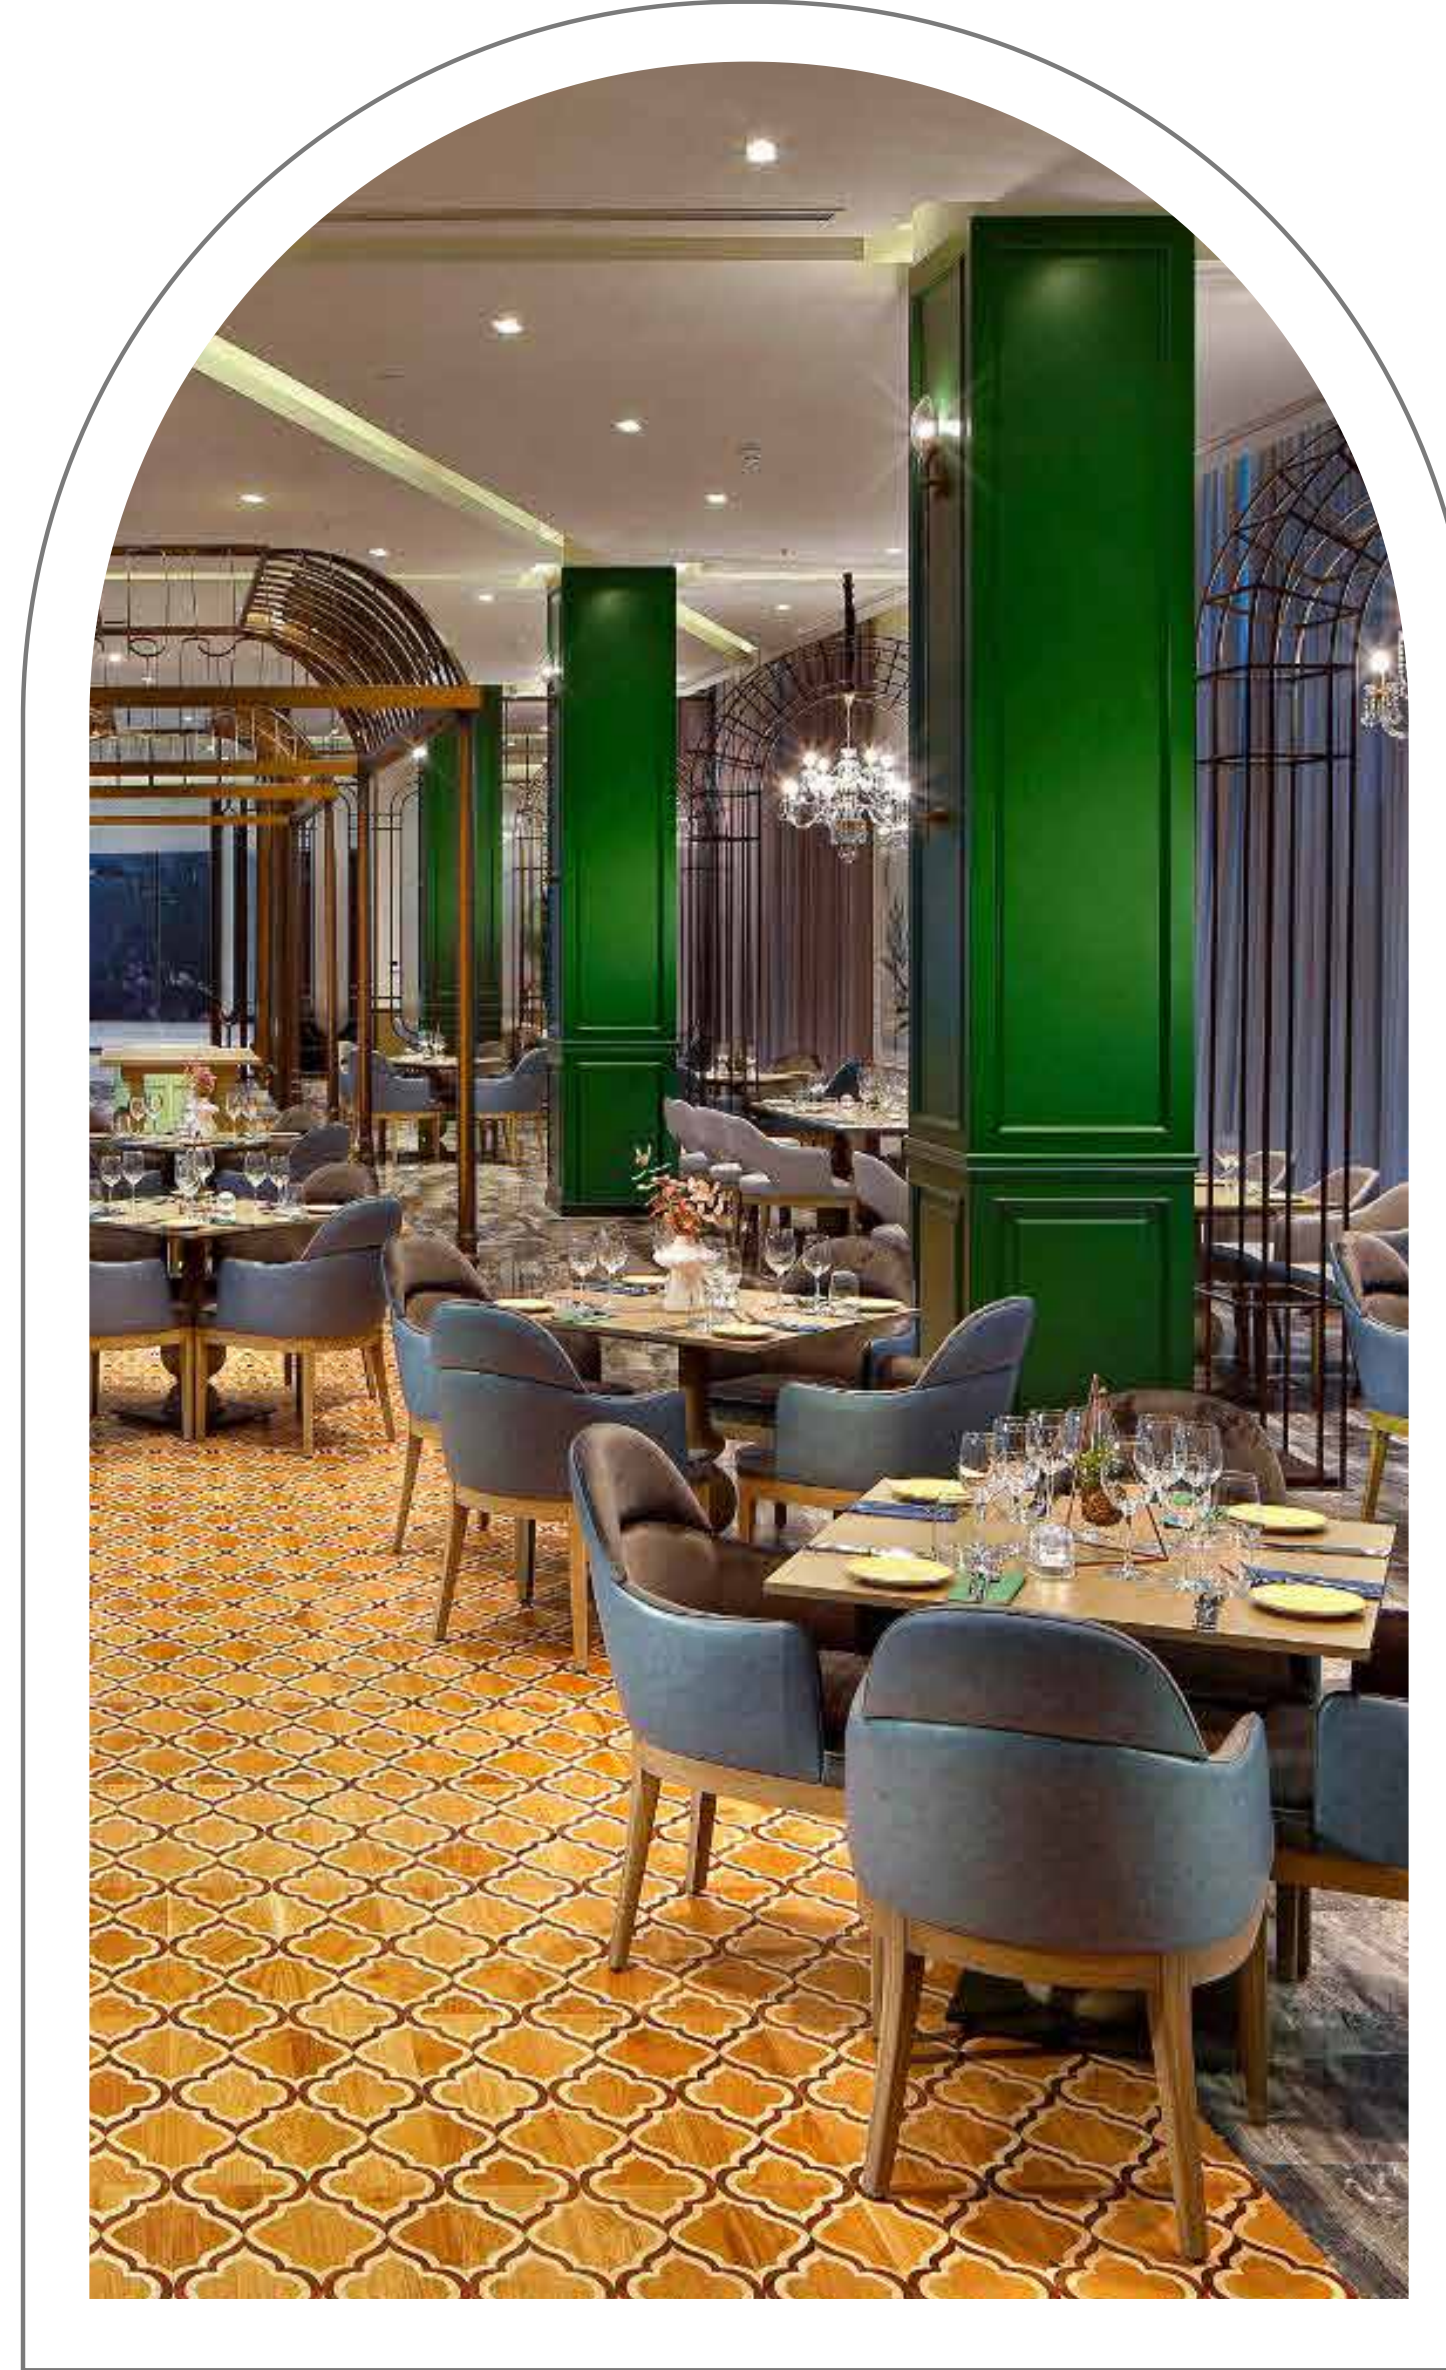

Bistro De Vista

Uluslararası lezzetlere sahip mutfağı, lobi salonu ve arif lounge alanı ile iş toplantılarının ardından keyifli bir dinlenme vadeden Bistro De Vista; konuklarına, zarif ve özgün bir ambiyans sunuyor...