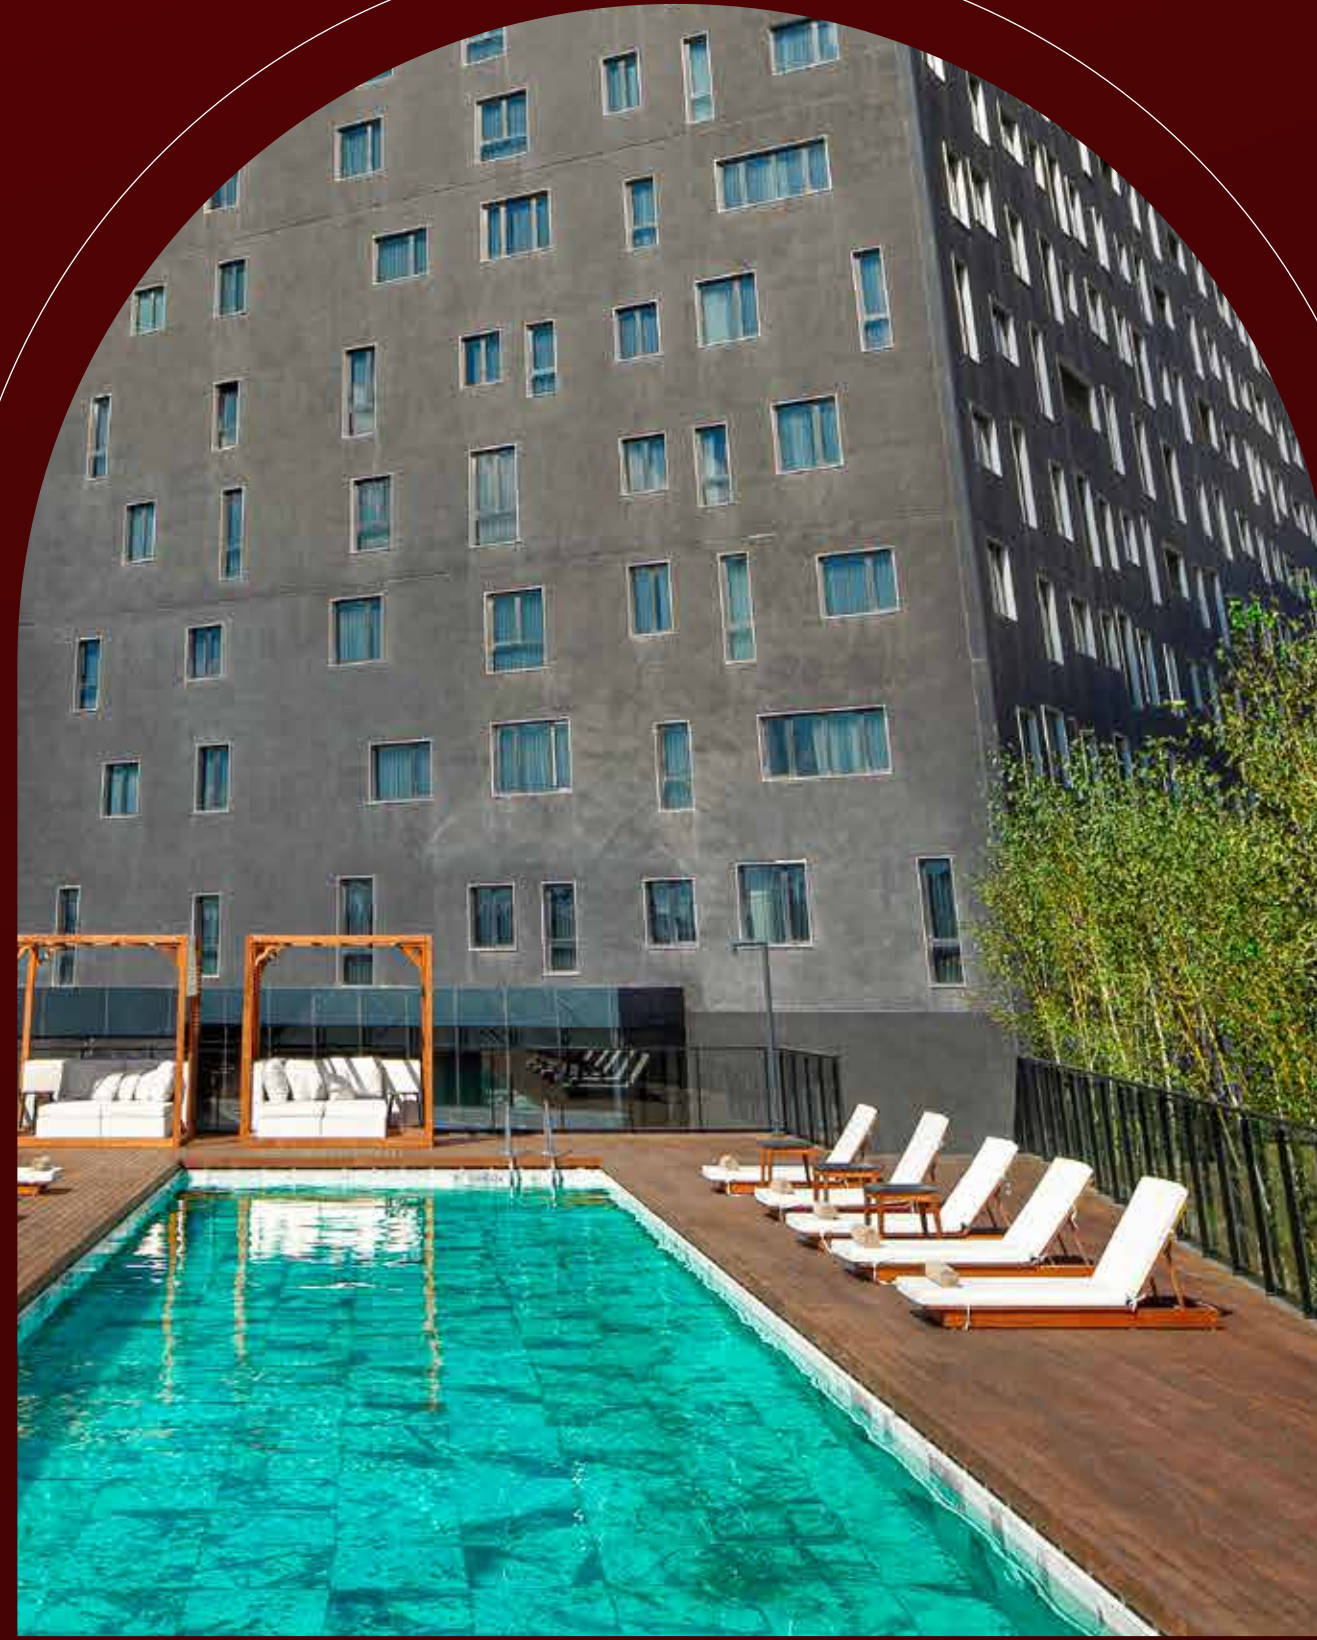

Giyinme odası

Çalışma masası

Sauna

Küvet

Duşakabin

Deluxe Suit ile birleşme imkanı (120 m²
büyüklüğünde 2 yatak odası ve 1 oturma odalı
alan avantajı)

DETAYDAN BÜTÜNE UZANAN
MULTİKÜLTÜREL LÜKS...

CAFE VİSTA RESTAURANT

AÇIK YÜZME HAVUZU

KAPALI YÜZME HAVUZU

BİSTRO DE VİSTA

ÇOCUK KULÜBÜ

TOPLANTI ODASI

BOOST

SPOR ALANI

SAUNA