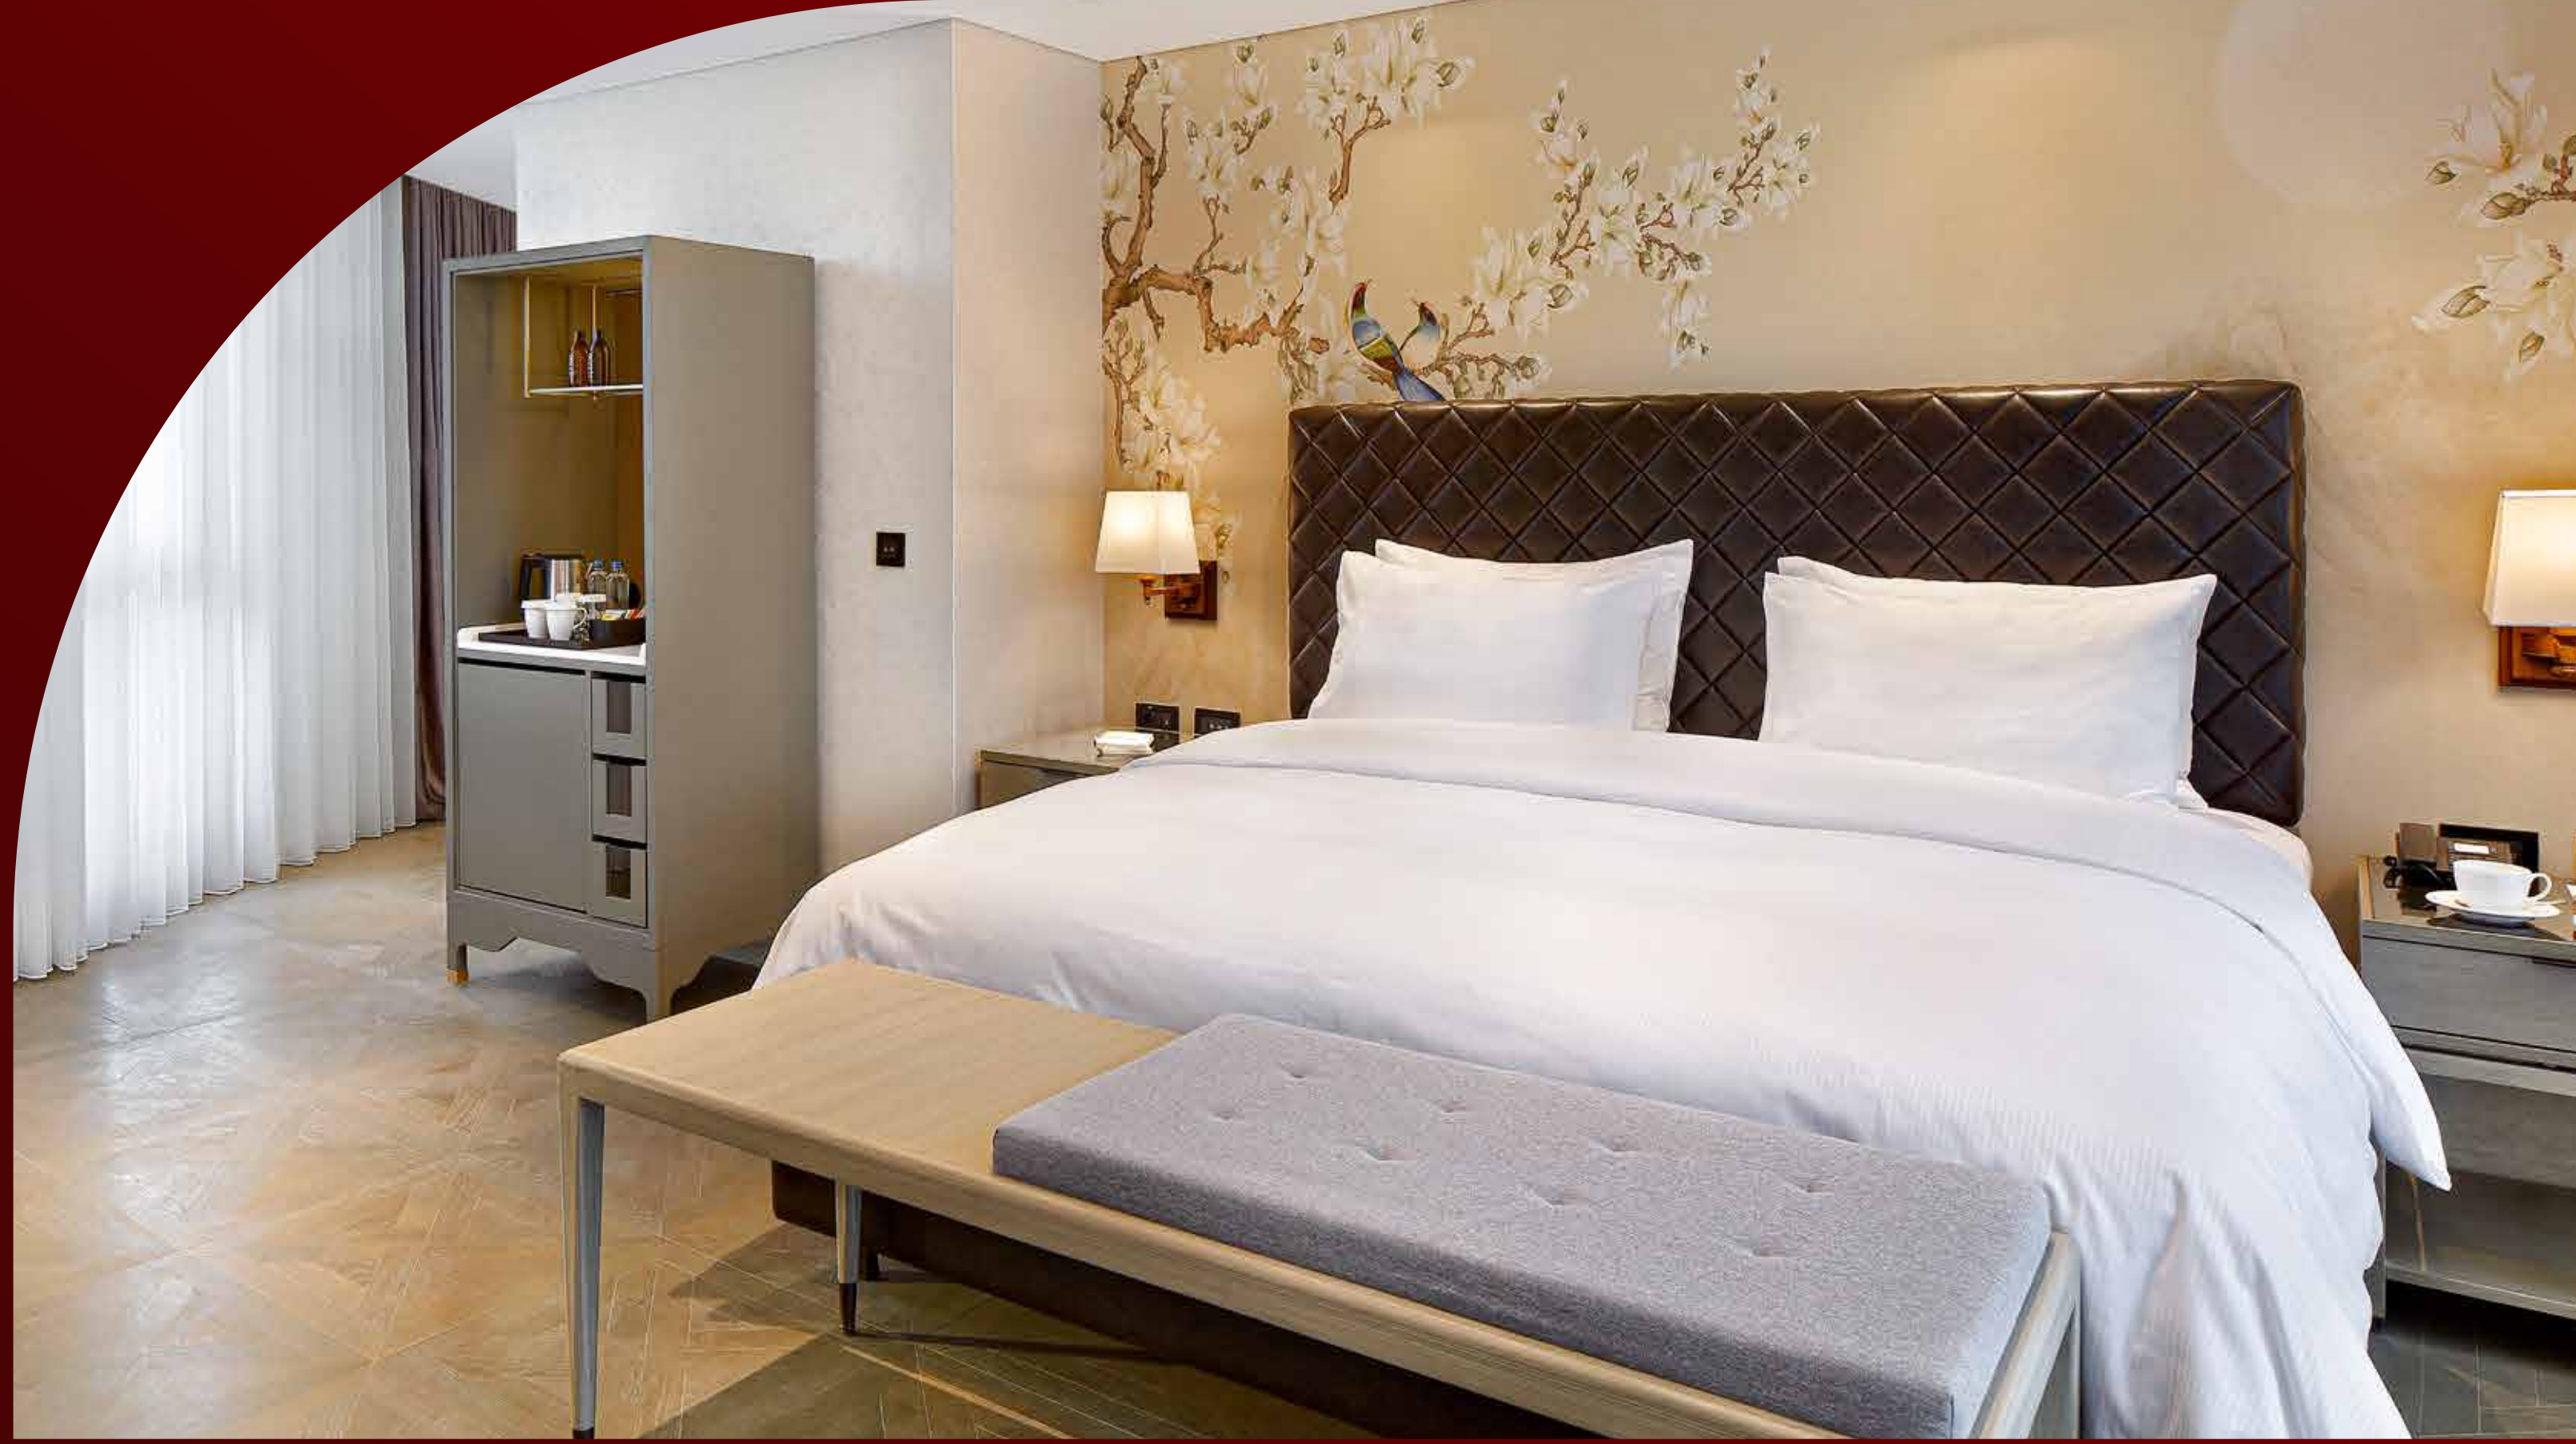

Grand Deluxe Room

Konuklarına gerçek bir ayrıcalık tanıyan Grand Deluxe Room ile kendinizi şımartırken dinlenmenin tadını çıkarın.