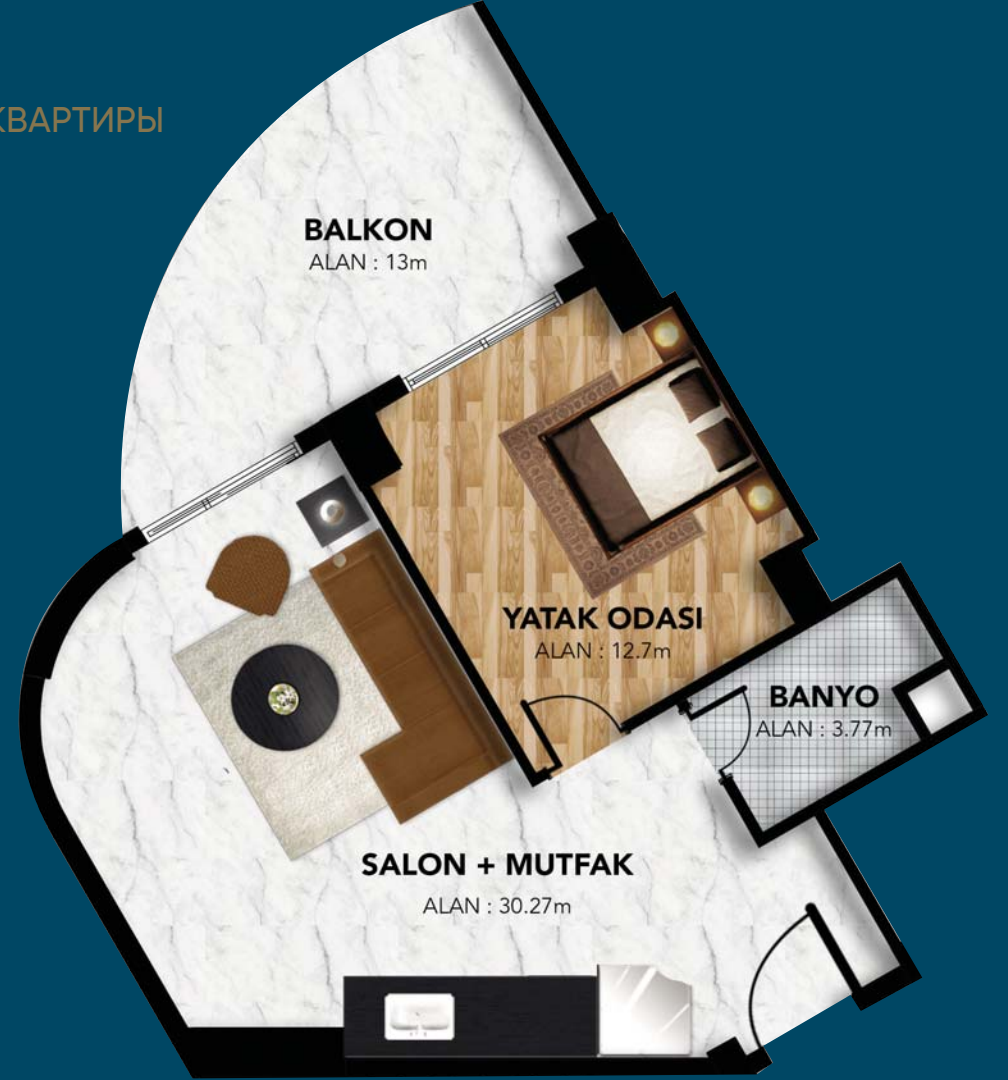

52 m²
TOPLAM

26.5 m²
SALON + MUTFAK

4.4 m²
BANYO

7.4 m²
BALKON

D BLOK / D BLOCK

DAİRE ÖZELLİKLERİ/ FLAT FEATURES / ОСОБЕННОСТИ КВАРТИРЫ

80 m²
TOPLAM

1+1

DAİRELER
TYPES

30.27 m²
SALON + MUTFAK

12.7 m²
EBEVEYN ODASI

3.77 m²
BANYO

13 m²
BALKON

D BLOK / D BLOCK

DAİRE ÖZELLİKLERİ/ FLAT FEATURES / ОСОБЕННОСТИ КВАРТИРЫ

136 m²
TOPLAM

2+1

DAİRELER
TYPES

11.4 m²
YATAK ODASI

39.3 m²
SALON + MUTFAK

20.1 m²
EBEVEYN ODASI

5.40 m²
BANYO

4.67 m²
BANYO

21 m²
BALKON