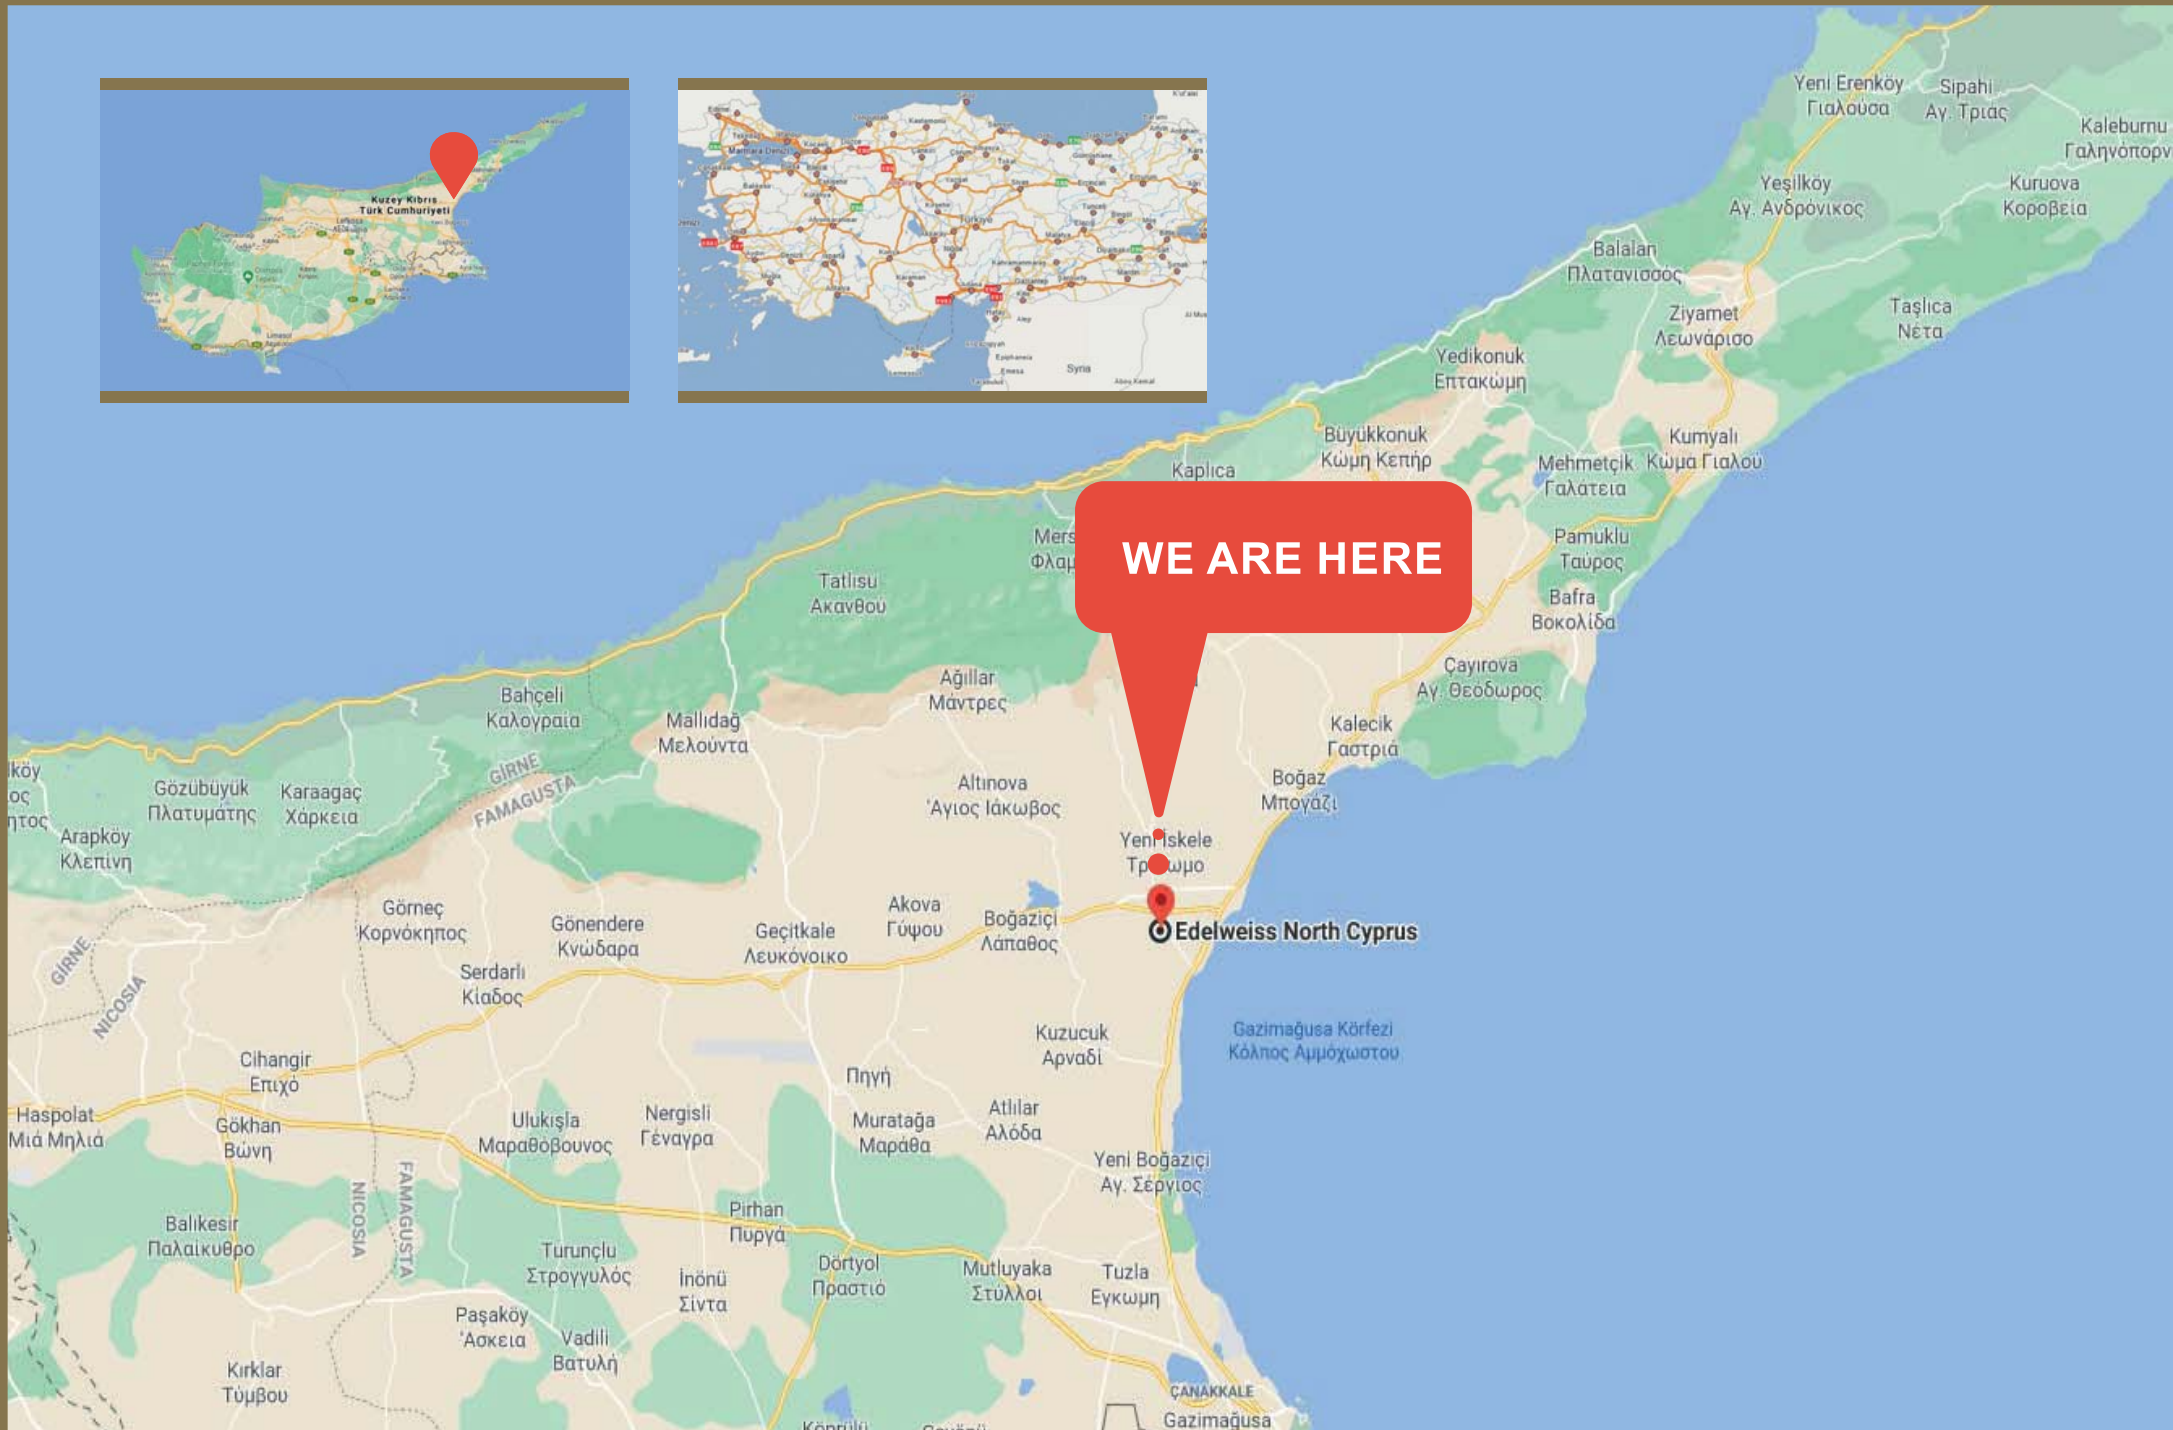

- *Турецкая баня
- *Фитнес центр
- *Гидромассажные ванны
- *Эстетические процедуры для
кожи и тела
- *Услуги парекмахера.

WE ARE HERE

Yeni Iskele
Τρωμο
Edelweiss North Cyprus

HER MÜŞTERİYE SUNULANLAR:

- OTO PARK
- OCAK
- FIRIN
- DAVLUMBAZ