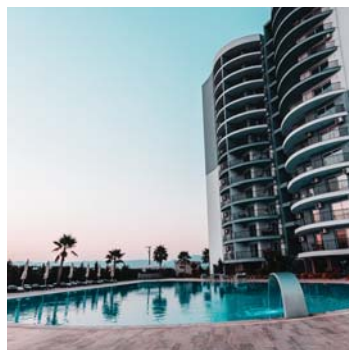

Her anı mutluluk veren bir yaşam
Happiness in every moment
Жизнь ,дающая счастье каждое мгновение

AÇIK YÜZME HAVUZLARI

Havuz keyfini doyasıya yaşamak isteyenleri Kıbrıs'ın en büyük havuzu olma unvanına sahip açık yüzme havuzumuza; sakince güneşlenirken kitap okumanın keyfini yaşamak isteyenleri ise Relax Pool'a bekliyoruz.

OPEN SWIMMING POOL

If you want to enjoy the pool to the fullest, we invite you to our outdoor swimming pool, which has the title of being the biggest pool of Cyprus; or you can enjoy reading your book while sunbathing calmly in our Relax Pool.

НАРУЖНЫЕ БАСЕЙНЫ

Для тех ,кто хочет насладиться бассейном в полной мере,наш бассейн ,который имеет титул самого большого бассейна на Кипре.Если же хотите просто побить в тишине,почитать книгу,тогда приглашаем вас на наш Тихий бассейн.