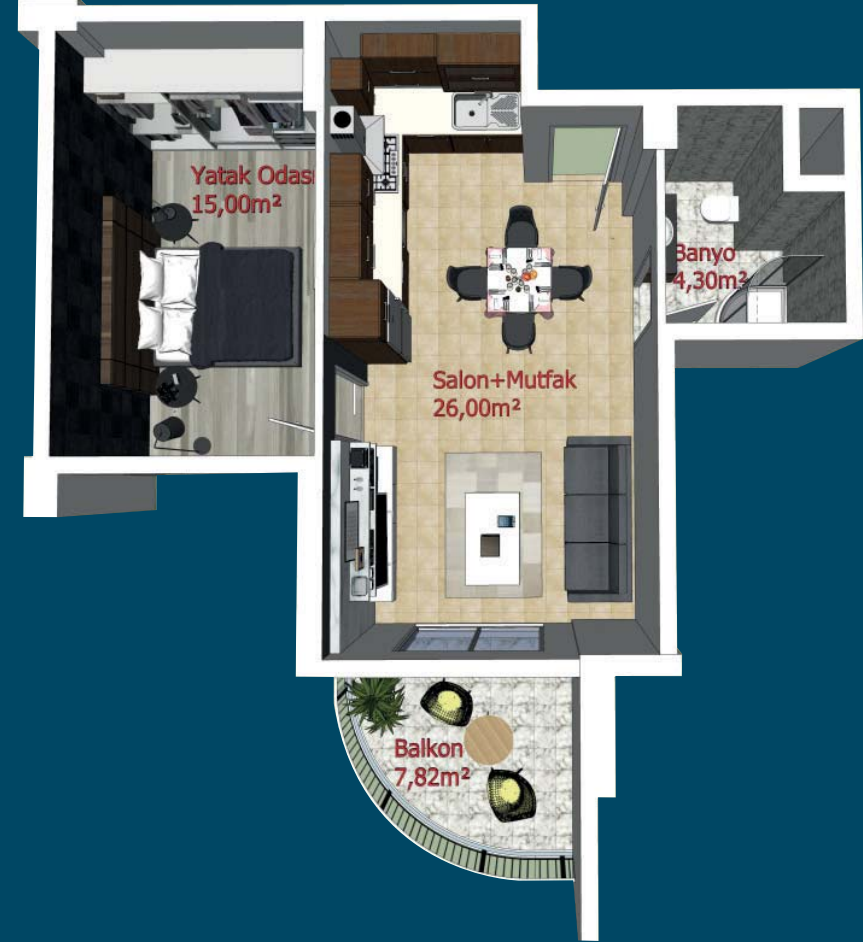

E BLOK / E BLOCK / БЛОК E

DAİRE ÖZELLİKLERİ / FLAT FEATURES / ОСОБЕННОСТИ КВАРТИРЫ

OFFERS FOR EVERY CUSTOMER:

- PARKING LOT
- COOKER
- OVEN
- KITCHEN HOOD

HER MÜŞTERİYE SUNULANLAR:

- ОТОПАРК
- ОЦАК
- ФІРІН
- ДАВЛУМБАЗ

В ПОДАРОК КАЖДОМУ ПОКУПАТЕЛЮ:

- МЕСТО В ПАРКІНГЕ
- ВАРОЧНАЯ ПОВЕРХНОСТЬ
- ДУХОВОЙ ШКАФ
- ВЕСЛОЕ КОРОБКА

1+1

DAİRELER
TYPES

71 m²
TOPLAM

15 m²
YATAK ODASI

26 m²
SALON + MUTFAK

4.30 m²
BANYO

7.82 m²
BALKON