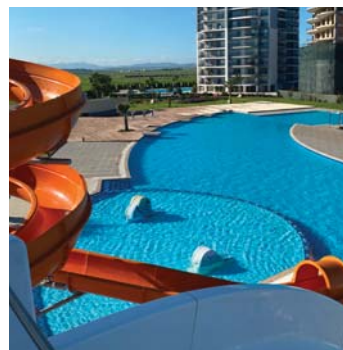

CHILDREN POLLS

Children also have the right to have fun! You can watch your child safely enjoying our children pool located next to Kids Club and slides.

ДЕТСКИЙ БАСЕЙН

Дети тоже имеют право веселиться!В наших детских бассейнах,расположенных рядом с детским клубом и горками,вы можете наблюдать как ваш ребенок безопасно плавает.