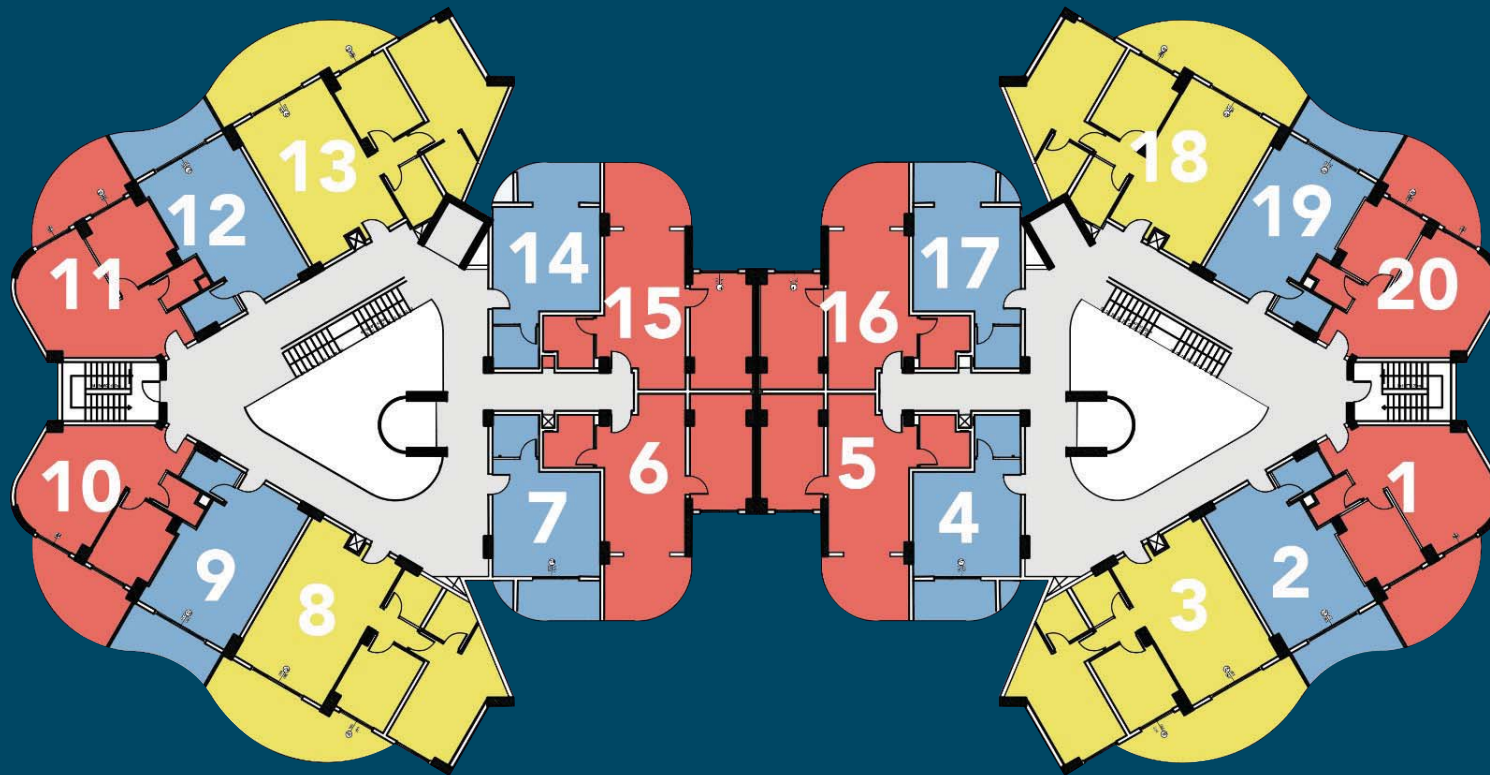

D BLOK / D BLOCK

DENİZ / SEA / МОРЕ

KAT PLANI / FLAT PLAN / БЛОК Е ПЛАН ЭТАЖЕЙ

HAVUZ / POOL / БАССЕЙН