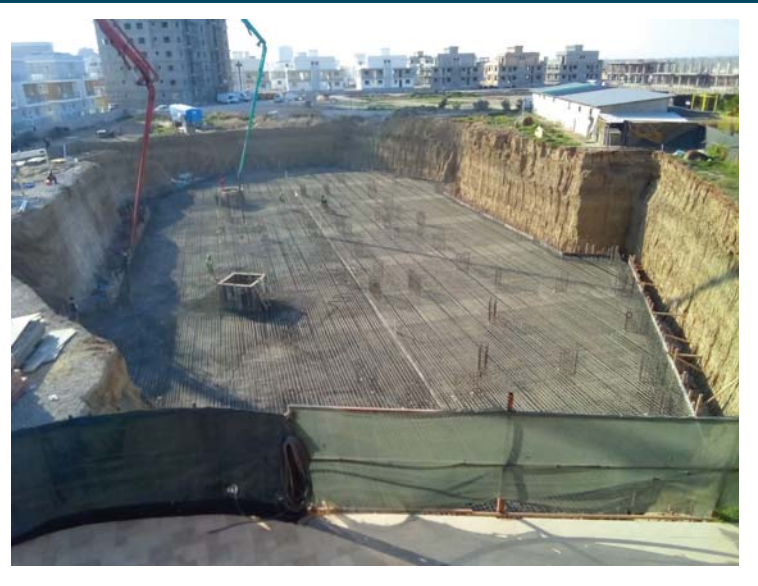

Our pools are designed for you to enjoy them to the fullest. You can enjoy the summer months in our outdoor pools which are being controlled and maintained with extremely hygienic conditions.

2 kat kapali otopark ve 190 cm radye temel kalinligi
C35 beton sinifi kullanilmakta
Temel sert Zemin uzerine kurulu ve temelinde su olmayan infaat Alani
Temel alti ve tum perdelerde su izalasyonu mevcut
13 katli binada 22lige varan kalinlikta toplam 1440 ton demir kullanilmakta
Kolon demirlerinin tamamı 18lik demir.