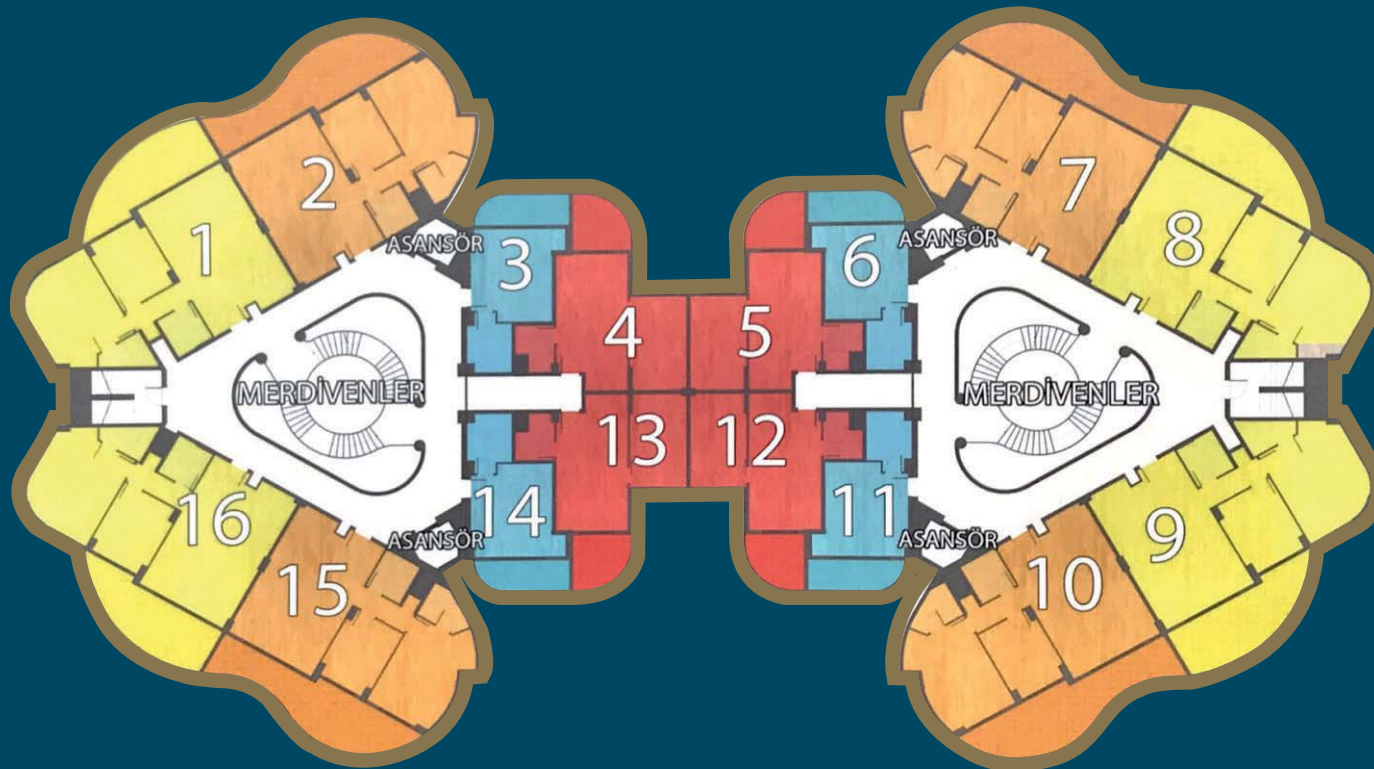

E BLOK / E BLOCK

HAVUZ / POOL / БАССЕЙН

KAT PLANI / FLAT PLAN / БЛОК Е ПЛАН ЭТАЖЕЙ