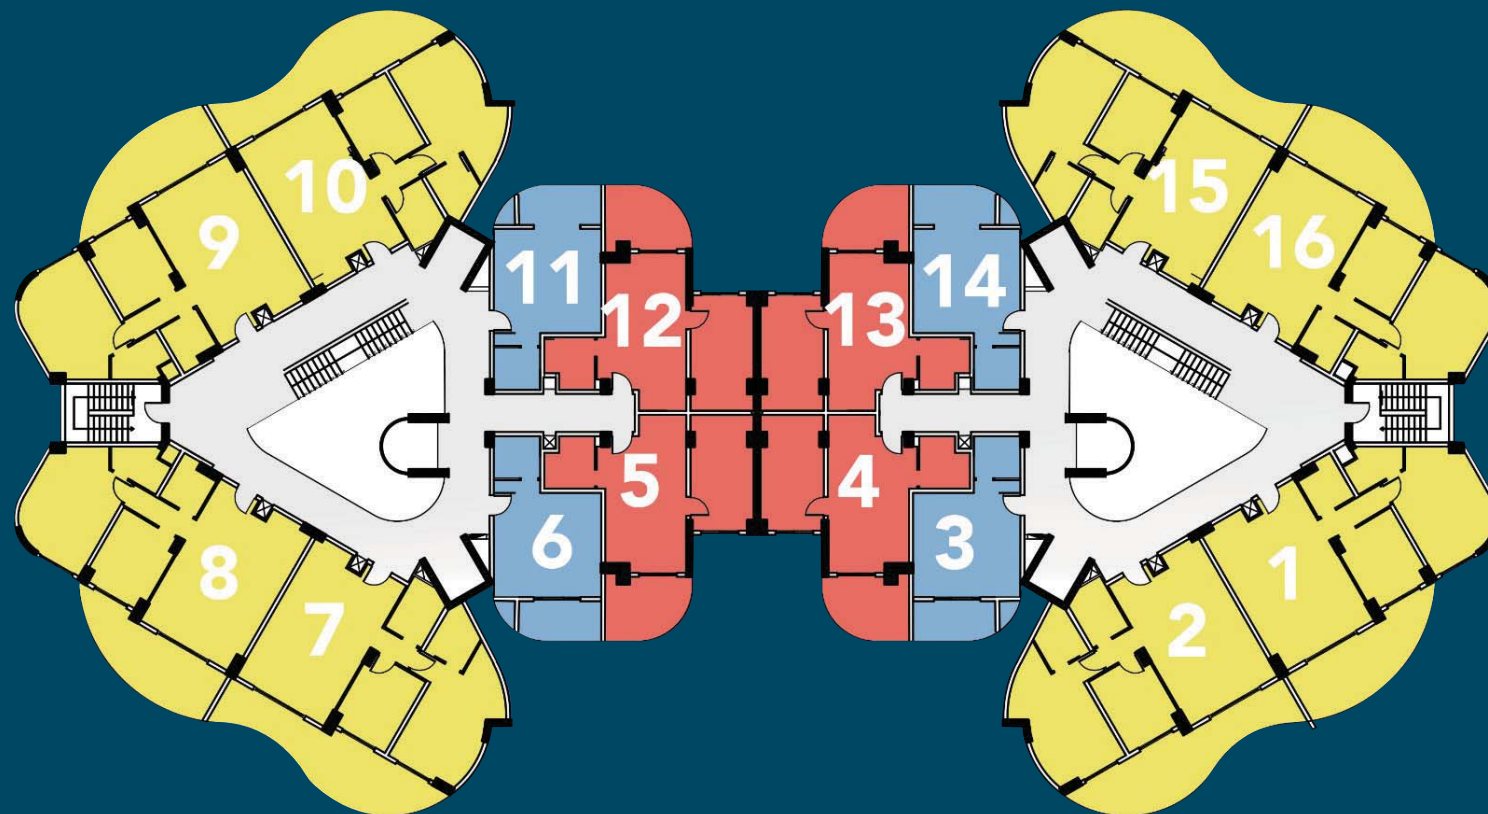

КАТ ПЛАН / FLAT PLAN / БЛОК А ПЛАН ЭТАЖЕЙ

TROPICAL POOL

HAUZ / POOL / БАССЕЙН

C BLOK / C BLOCK

DAİRE ÖZELLİKLERİ / FLAT FEATURES / ОСОБЕННОСТИ КВАРТИРЫ

1+1

DAİRELER
TYPES

80 m²
TOPLAM