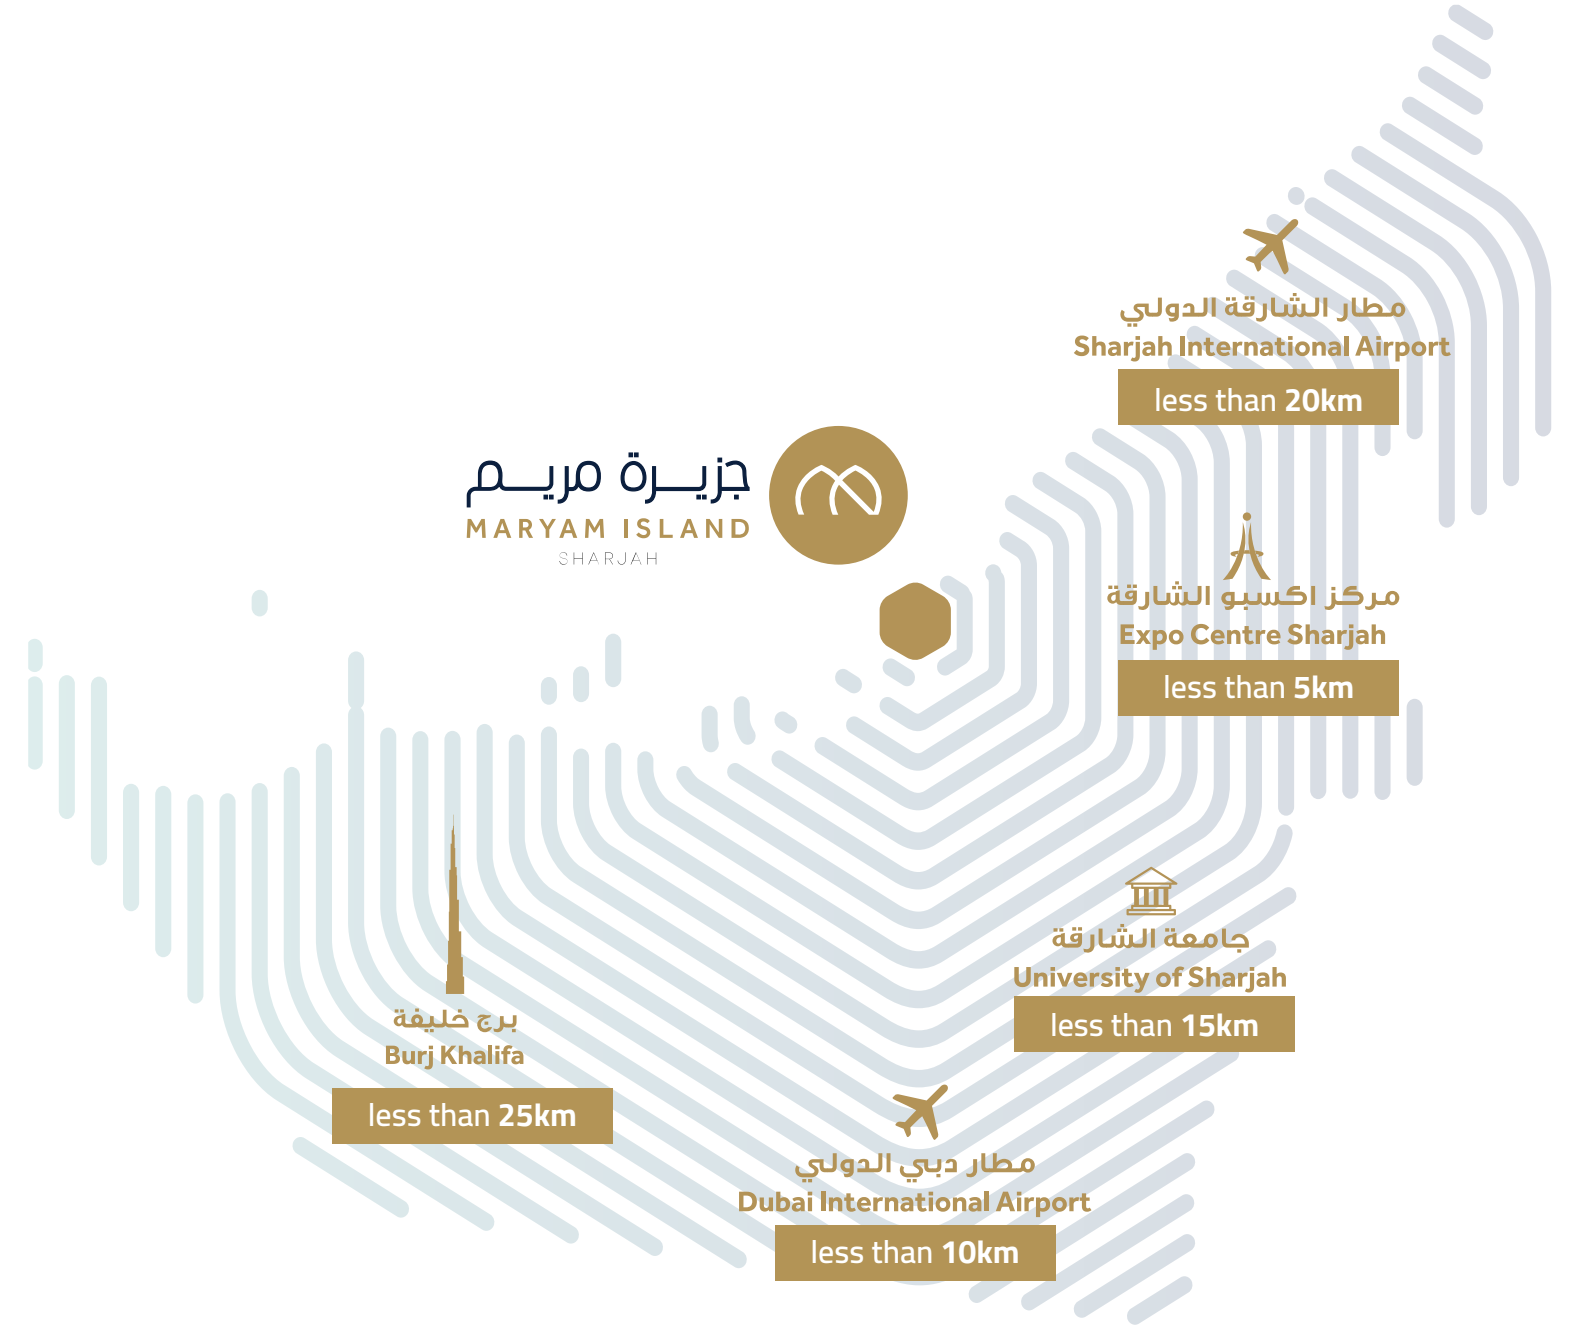

## About the Master Development

With an exceptional beachfront destination located in Sharjah, Maryam Island is the latest addition to Sharjah's burgeoning tourism sector offering mind-blowing parks, waterfront restaurants, retail outlets, hotels, a 900 meters of breathtaking promenade, swimming pools for kids and adults and much more.

## نبذة عن المشروع

وبفضل وجهة شاطئية استثنائية في الشارقة، تُعدّ جزيرة مريم إضافة جديدة إلى قطاع السياحة المزدهر في الشارقة حيث تقدم حدائق خلابة ومطاعم تقع على الواجهة البحرية ومحلات التسوق وفنادق وكورنيش بحري بطول 900 متراً ومساح للأطفال والكبار وغيرها الكثير.

## Site Location

Located in Sharjah, Maryam Island is a waterfront haven providing easy access to the whole Emirate of Sharjah as well as the neighboring Emirates.

## نبذة عن المشروع

وبموقعها المتميز في الشارقة، تُعدّ جزيرة مريم وجهة شاطئية توفر سهولة الوصول إلى مختلف الأماكن في إمارة الشارقة وإلى الإمارات المجاورة.